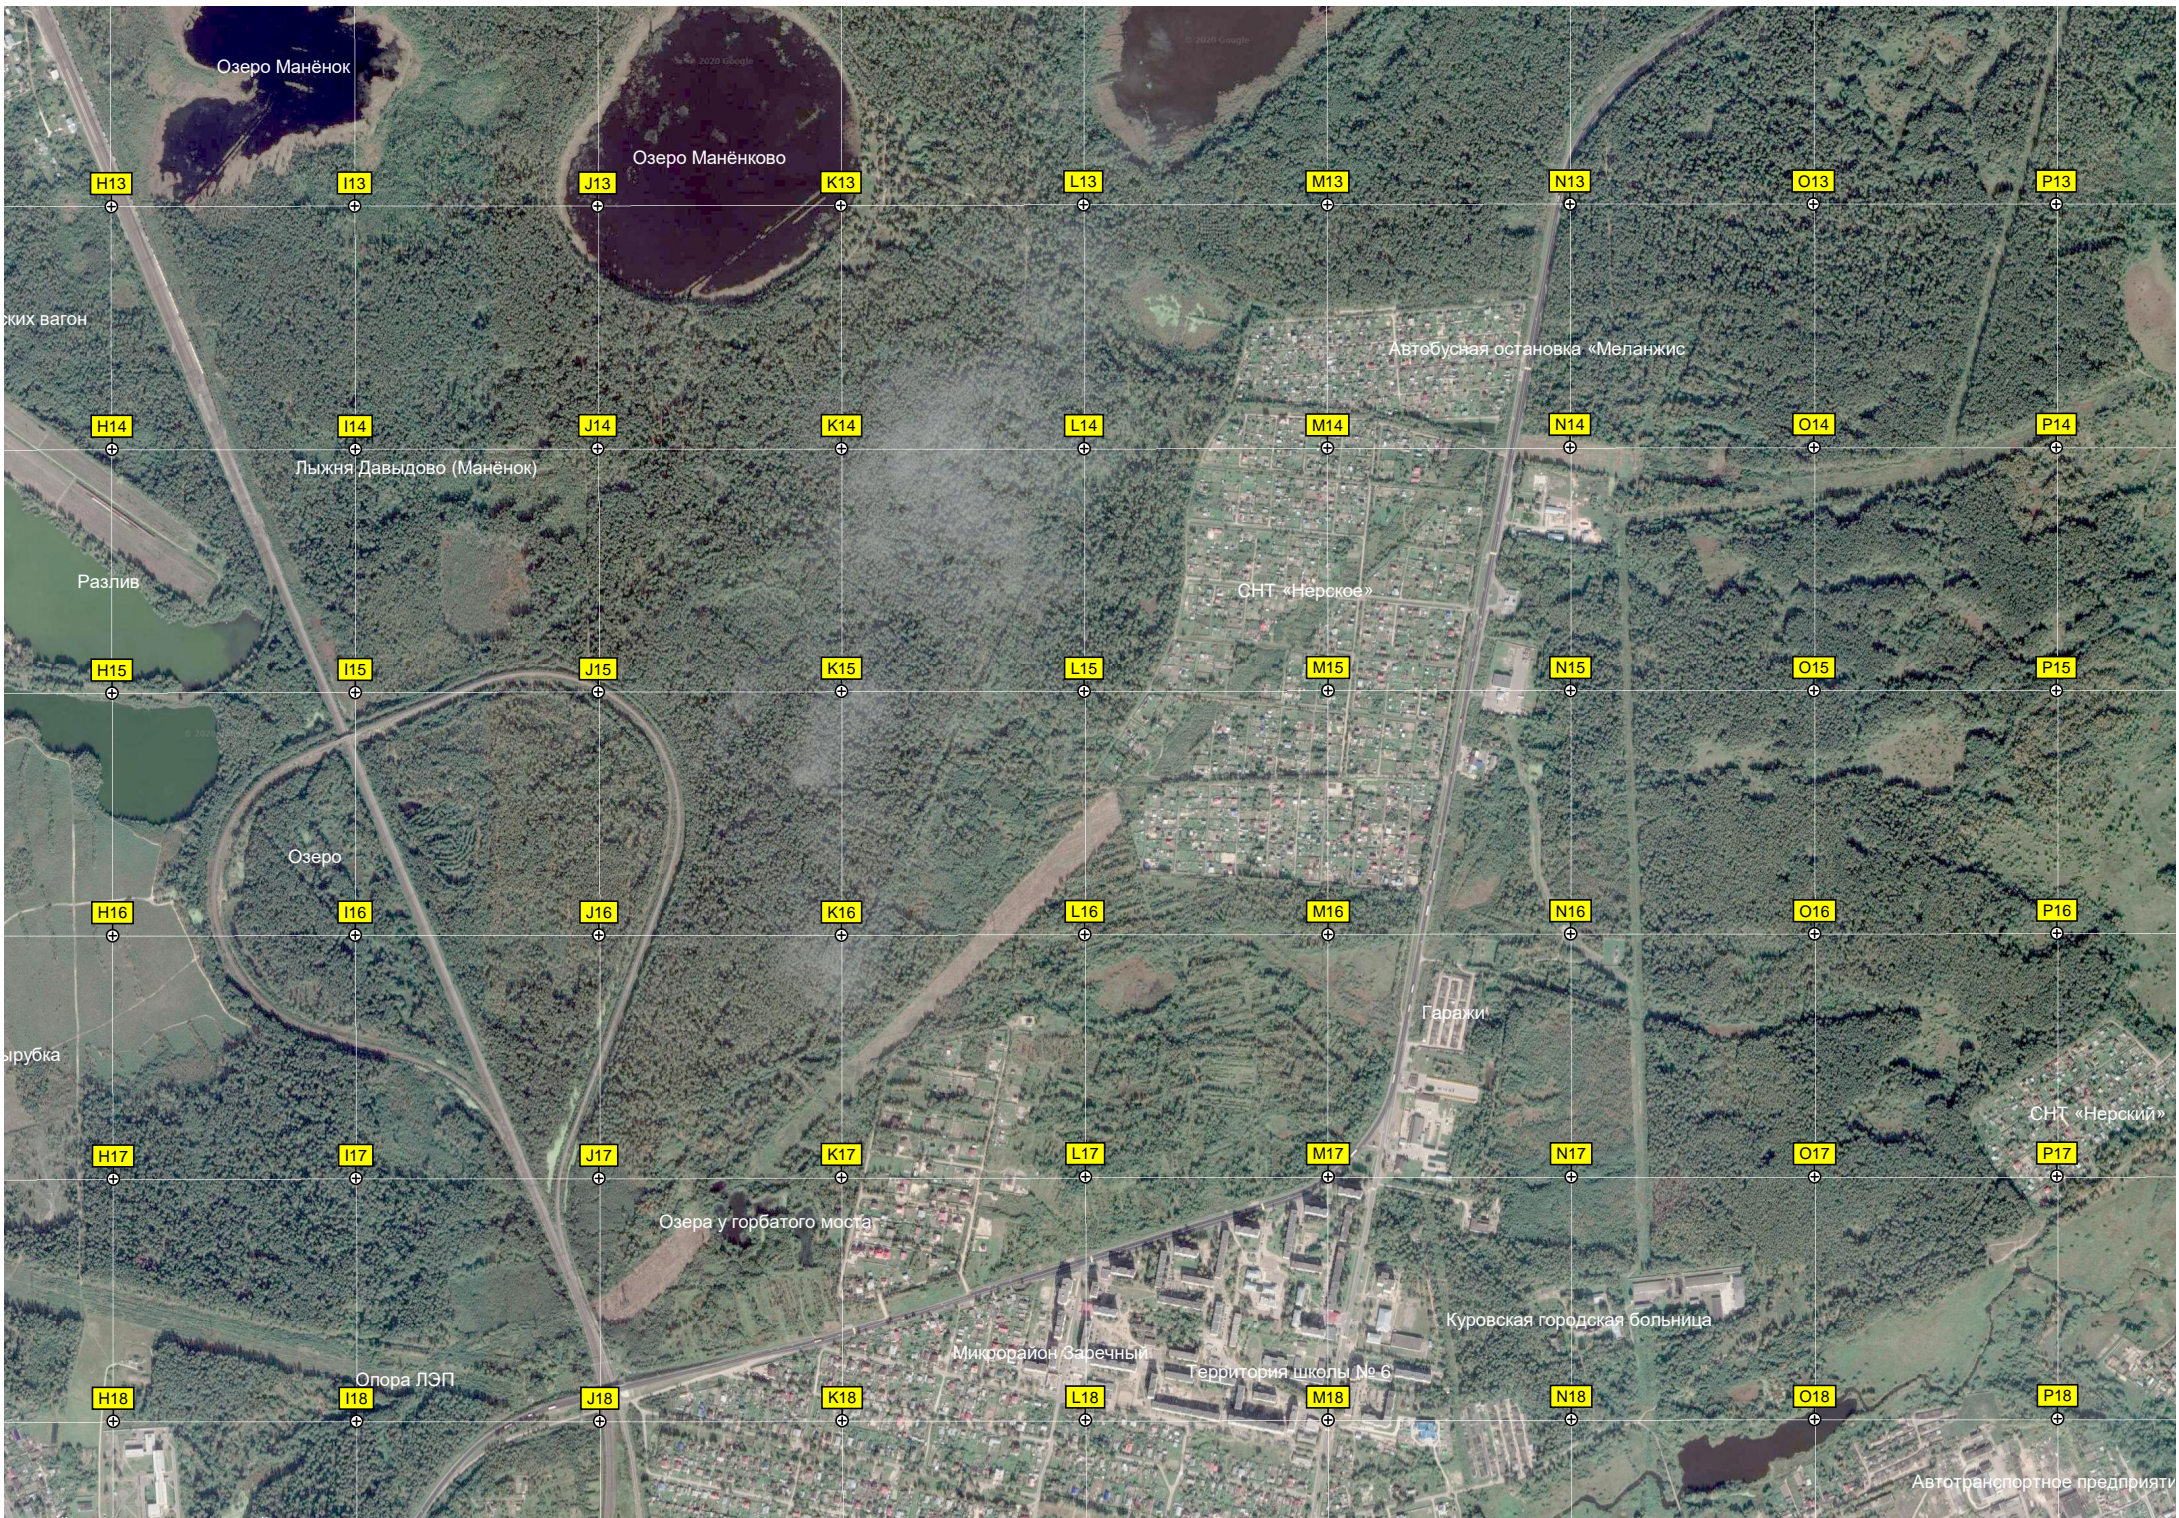

G18

Бывшее поле сельскохозяйственн

© 2020 Google

Озеро Манёнок

Озеро Манёново

Лыжня Давыдово (Манёнок)

Разлив

Озеро

Озера у горбатого моста

Опора ЛЭП

Микрорайон Заречный

Территория школы № 6

Куровская городская больница

Автотранспортное предприятие

Автобусная остановка «Меланжис»

СНТ «Нерское»