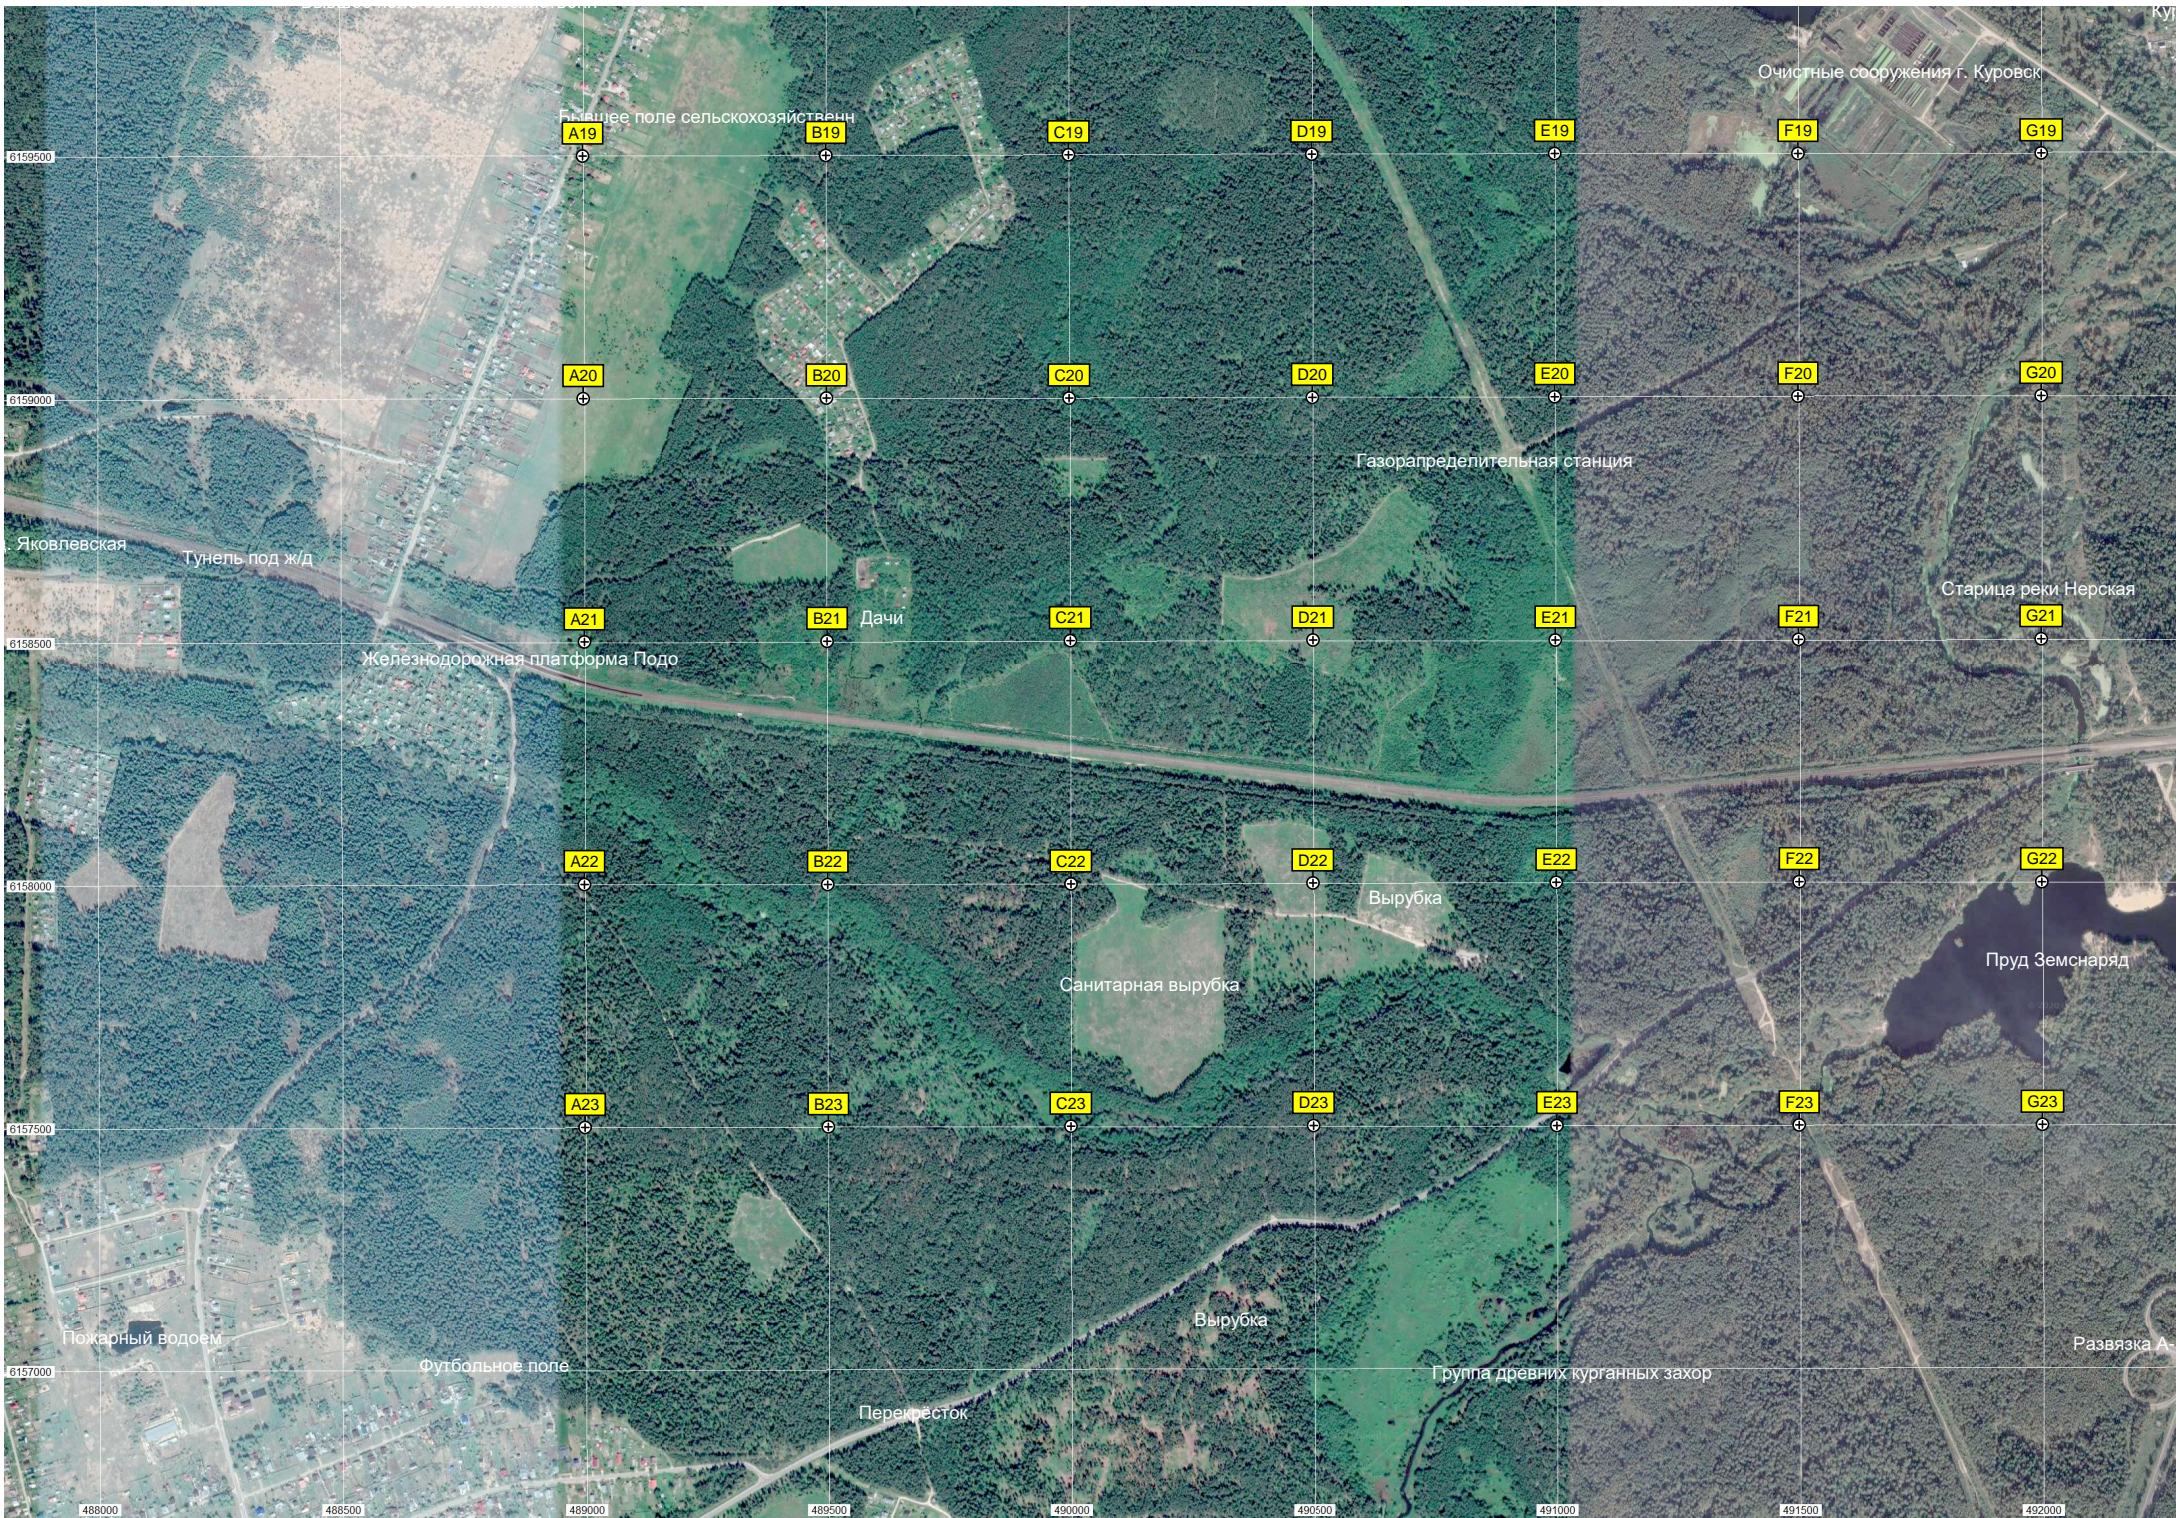

Озера у горбатого моста

Опора ЛЭП

Микрорайон Заречный

Территория школы № 6

Куровская городская больница

Автотранспортное предприятие

Автобусная остановка «Меланжис»

СНТ «Нерское»

СНТ «Нерский»

Гаражи

ских вагон

ырубка

Очистные сооружения г. Куровск

Лесное поле сельскохозяйственной

A19

B19

D20

E20

F20

G20

Газорапределительная станция

Яковлевская

Туннель под жд

A21