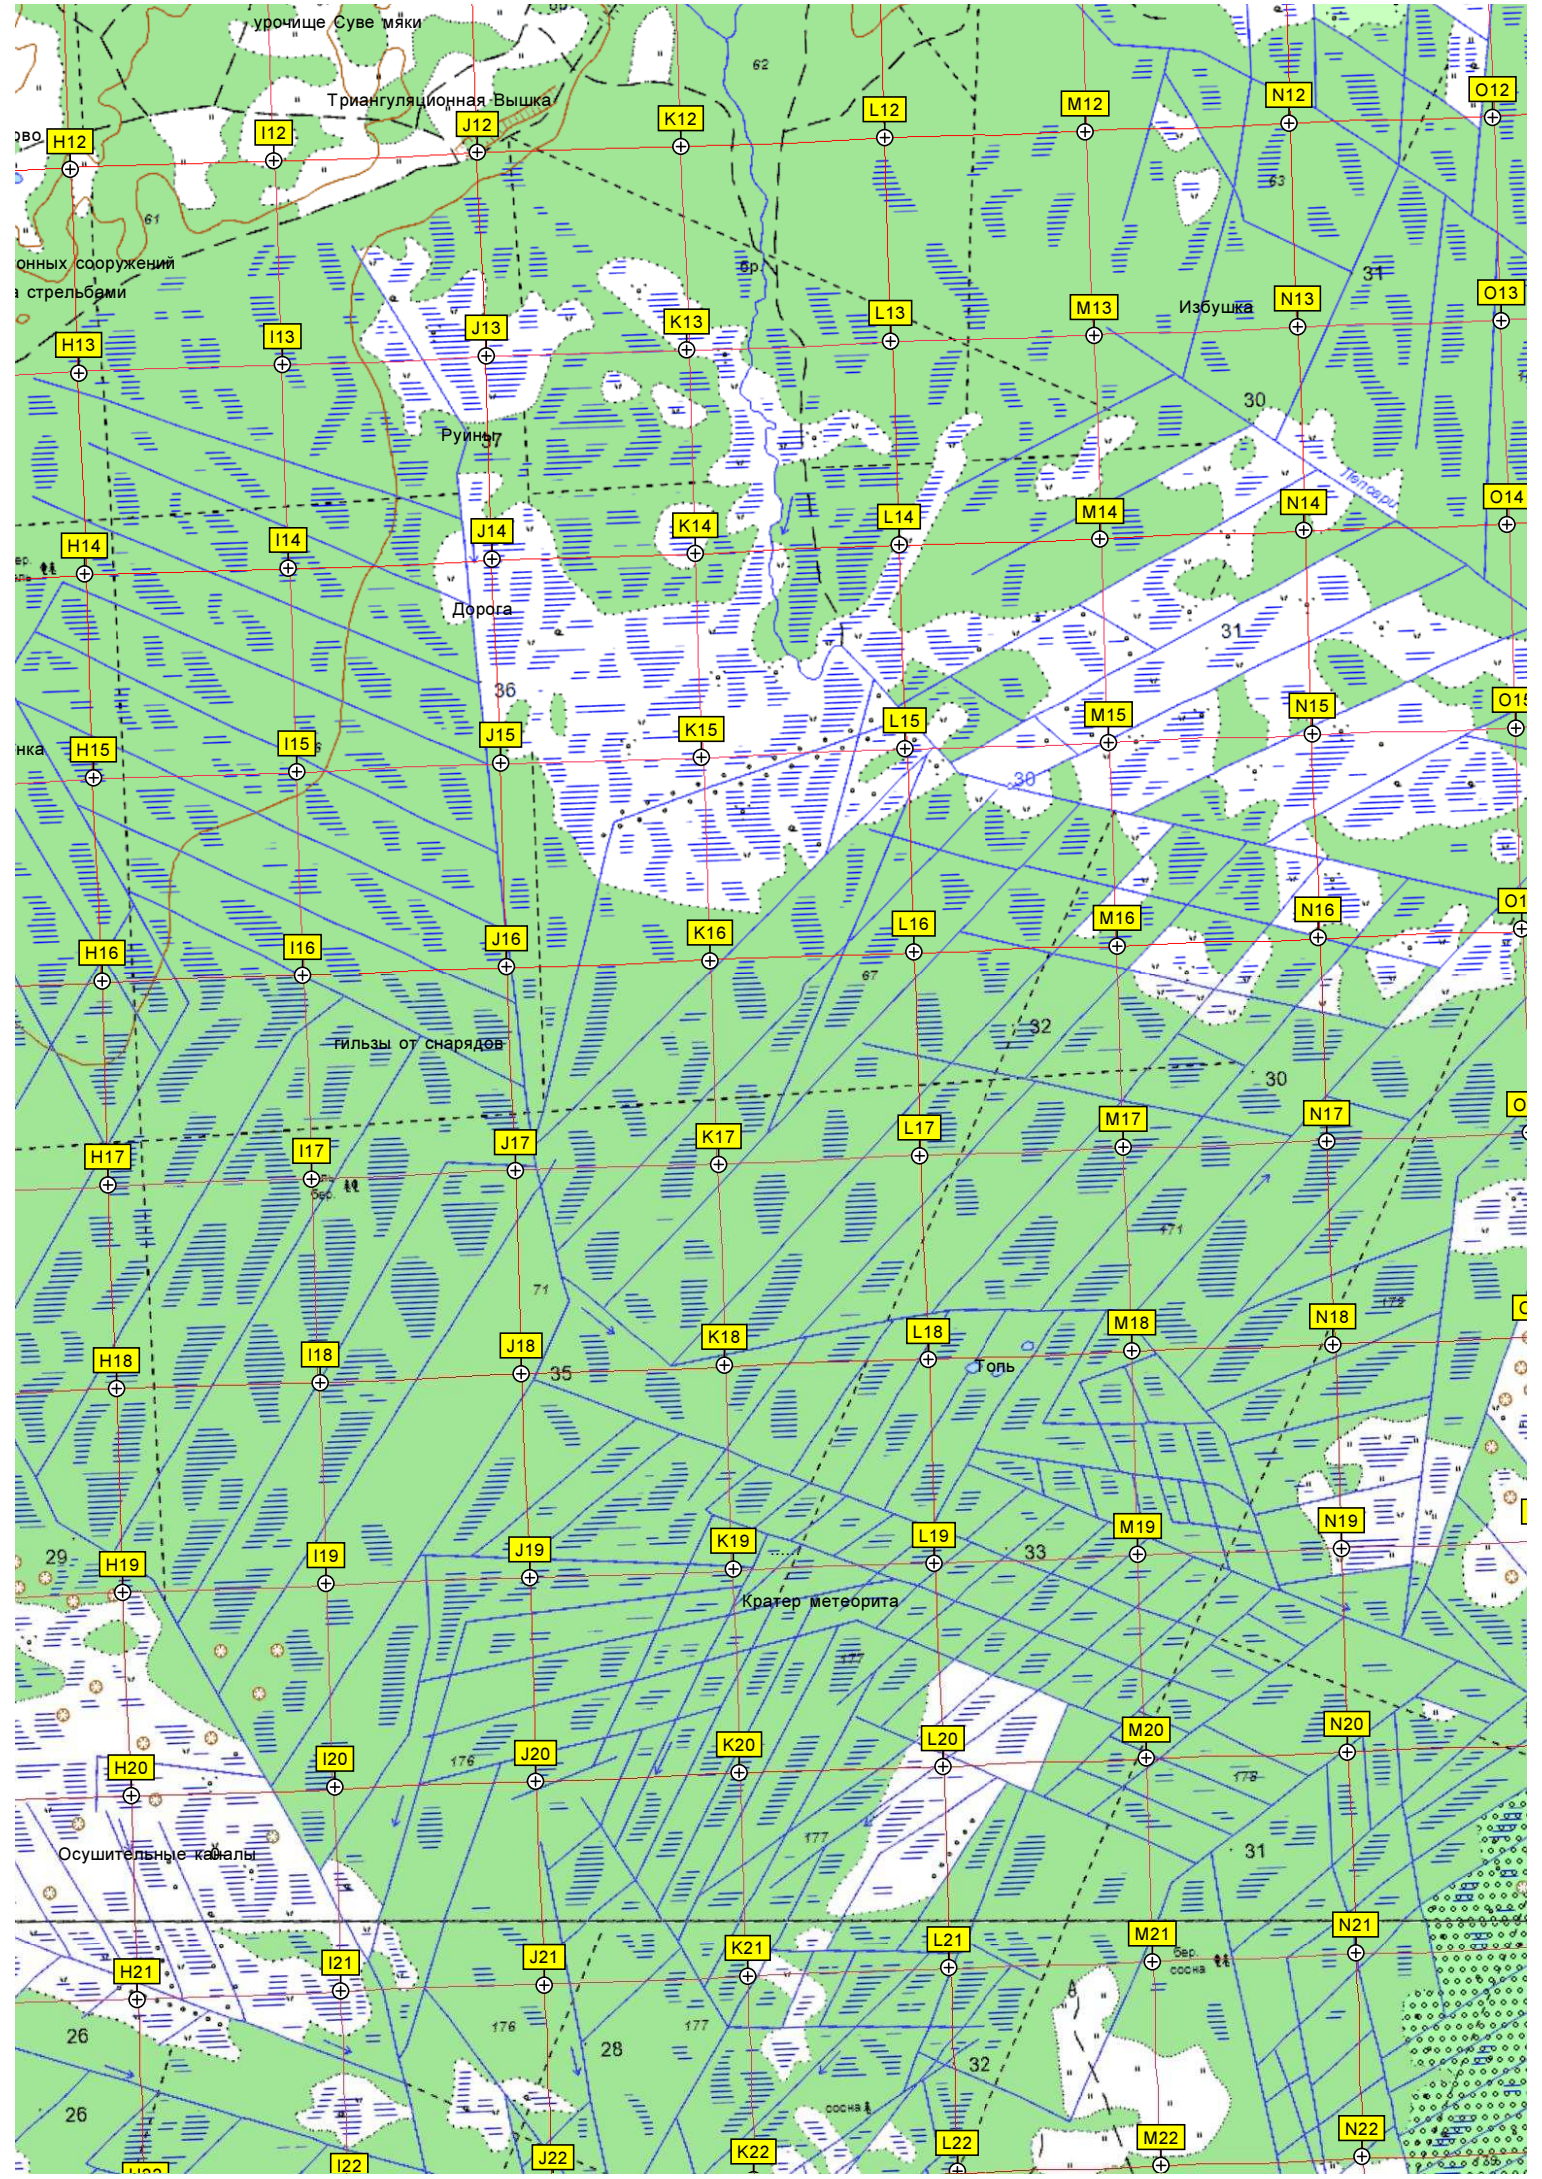

Высота 101.1

Колодец

Информационный щит

Бывший хутор Конккала

Место где были вышки

урочище Киурумяки

урочище Тамбери

6662500  
6662000  
6661500  
6661000  
6660500  
6660000  
6659500  
6659000  
6658500  
6658000  
6657500