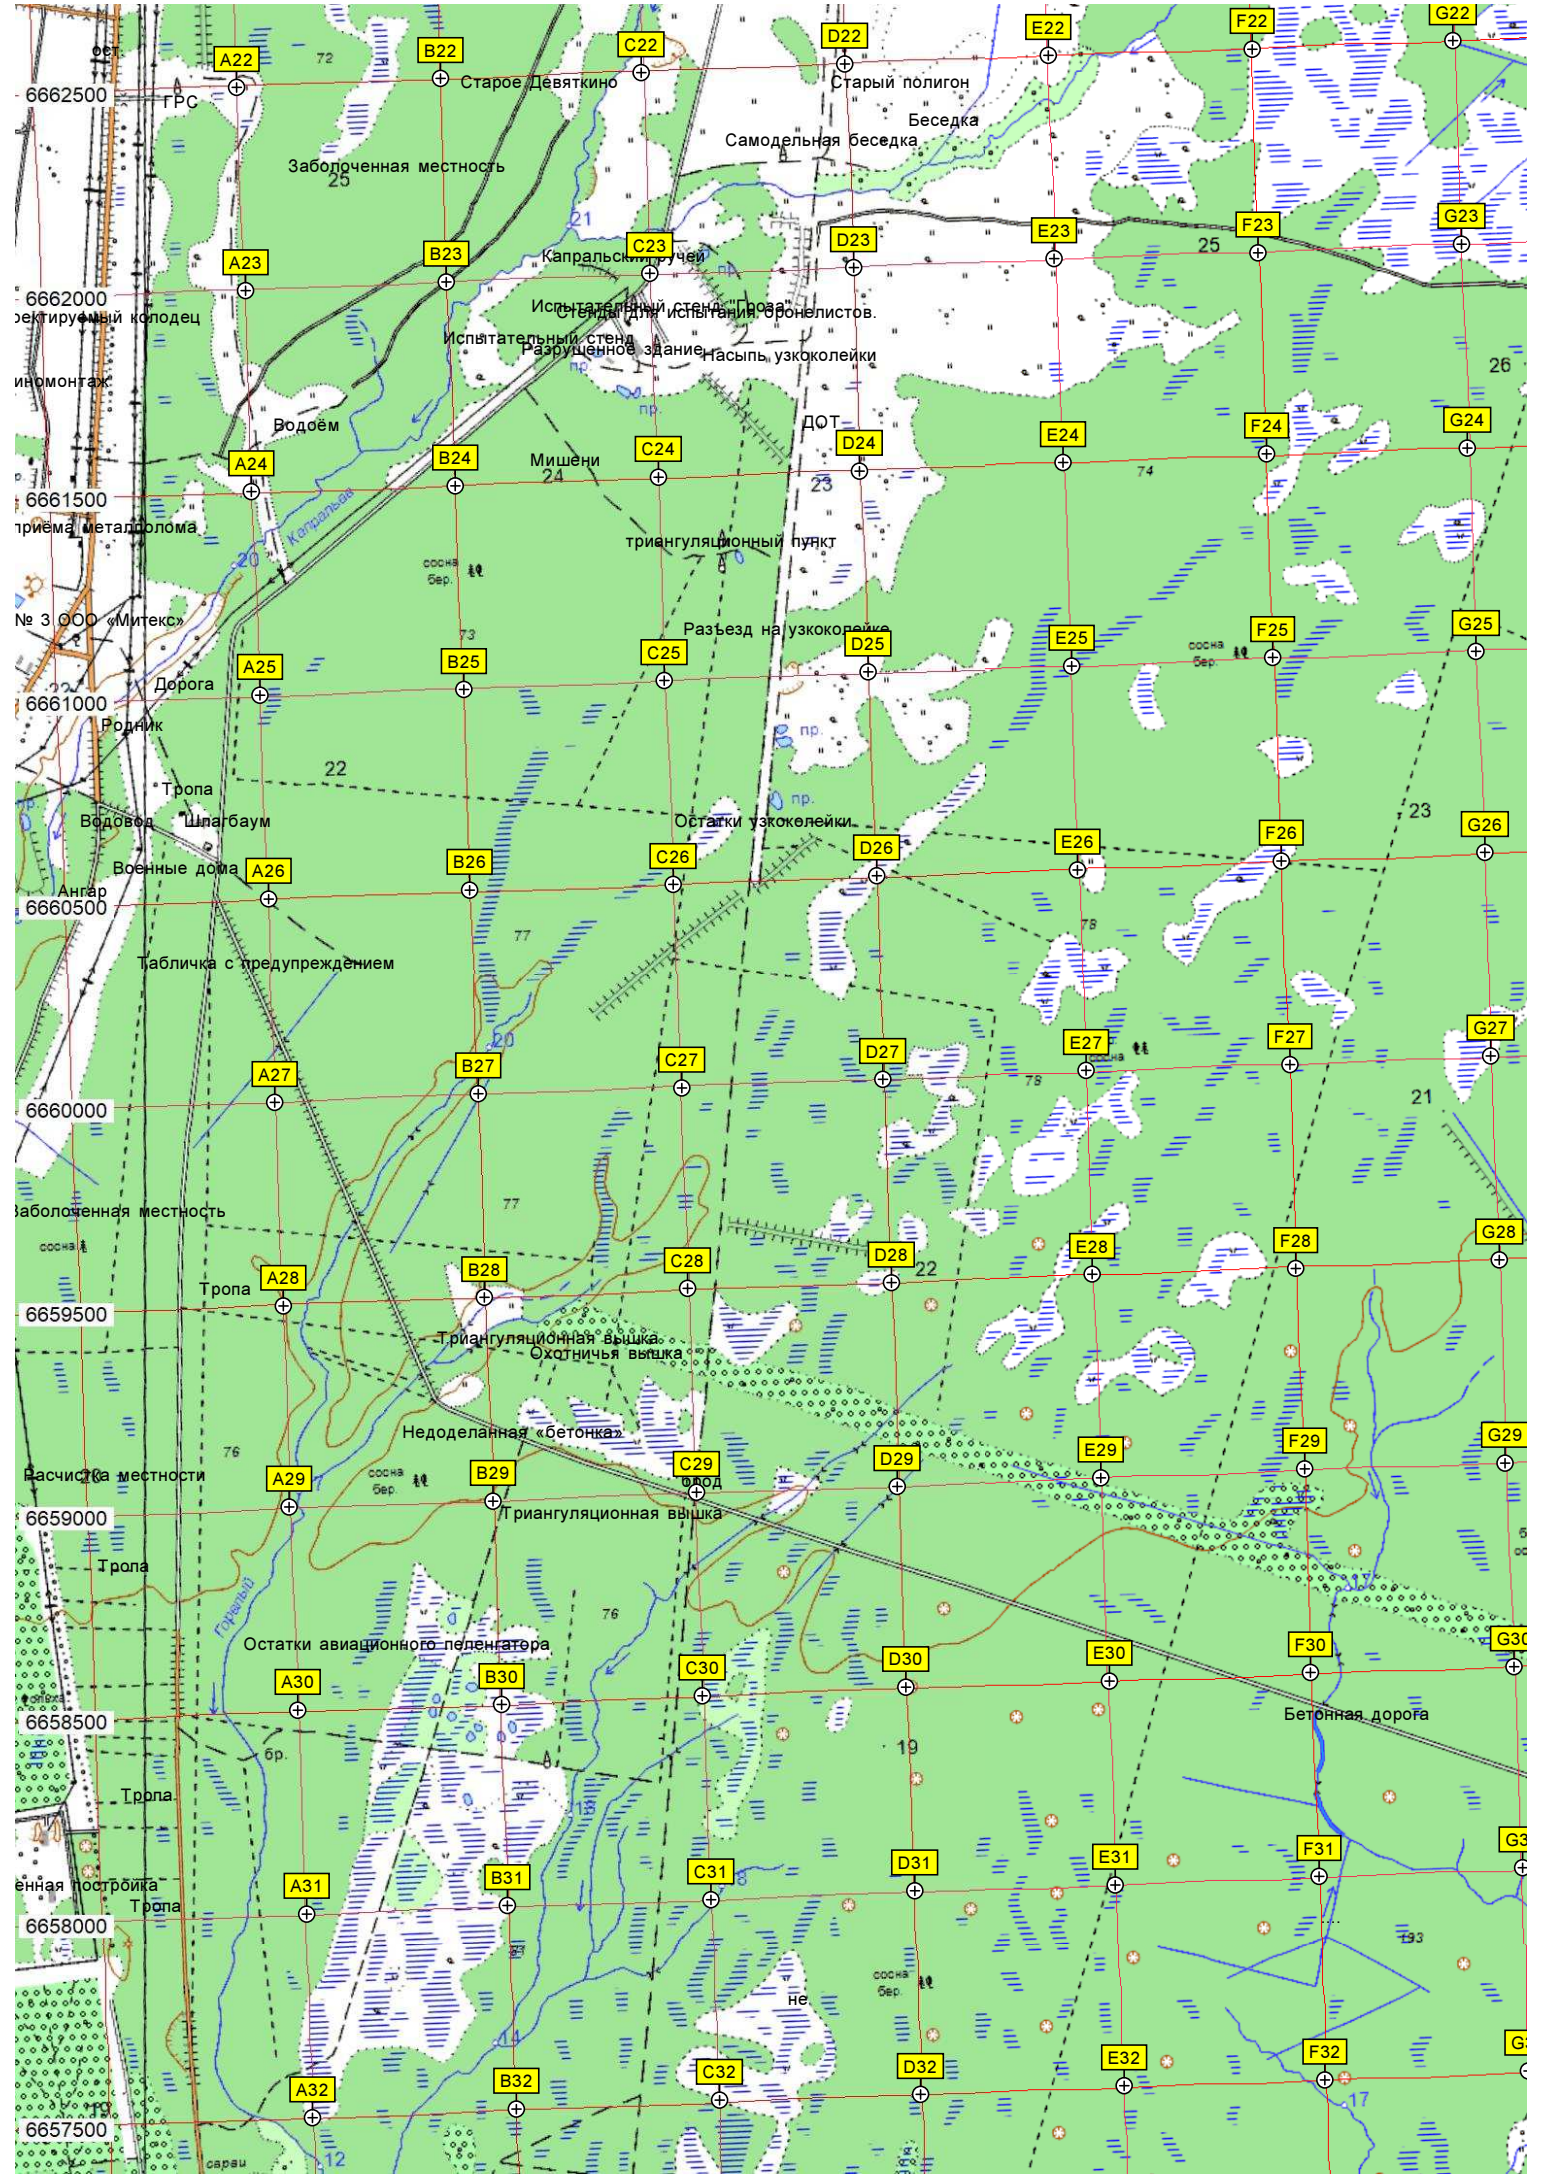

6662500
6662000
6661500
6661000
6660500
6660000
6659500
6659000
6658500
6658000
6657500

A22 B22 C22 D22 E22 F22 G22
A23 B23 C23 D23 E23 F23 G23
A24 B24 C24 D24 E24 F24 G24
A25 B25 C25 D25 E25 F25 G25
A26 B26 C26 D26 E26 F26 G26
A27 B27 C27 D27 E27 F27 G27
A28 B28 C28 D28 E28 F28 G28
A29 B29 C29 D29 E29 F29 G29
A30 B30 C30 D30 E30 F30 G30
A31 B31 C31 D31 E31 F31 G31
A32 B32 C32 D32 E32 F32 G32

Старое Девяткино
Старый полигон
Беседка
Самодельная беседка
Капральский ручей
Испытательный стенд
Испытательный стенд
Парушенное здание
Насыпь узкоколейки
ДОТ
Мишени
триангуляционный пункт
Разъезд на узкоколейке
Остатки узкоколейки
Триангуляционная вышка
Охотничья вышка
Неделанная «бетонка»
Остатки авиационного пеленгатора
Бетонная дорога

Заболоченная местность
Водоём
Капральский ручей
Водоём
Дорога
Родник
Тропа
Водоём
Шлагбаум
Военные дома
Ангар
Табличка с предупреждением
Заболоченная местность
Тропа
Тропа
Васильевская местность
Тропа
Тропа
Тропа
Тропа
Тропа