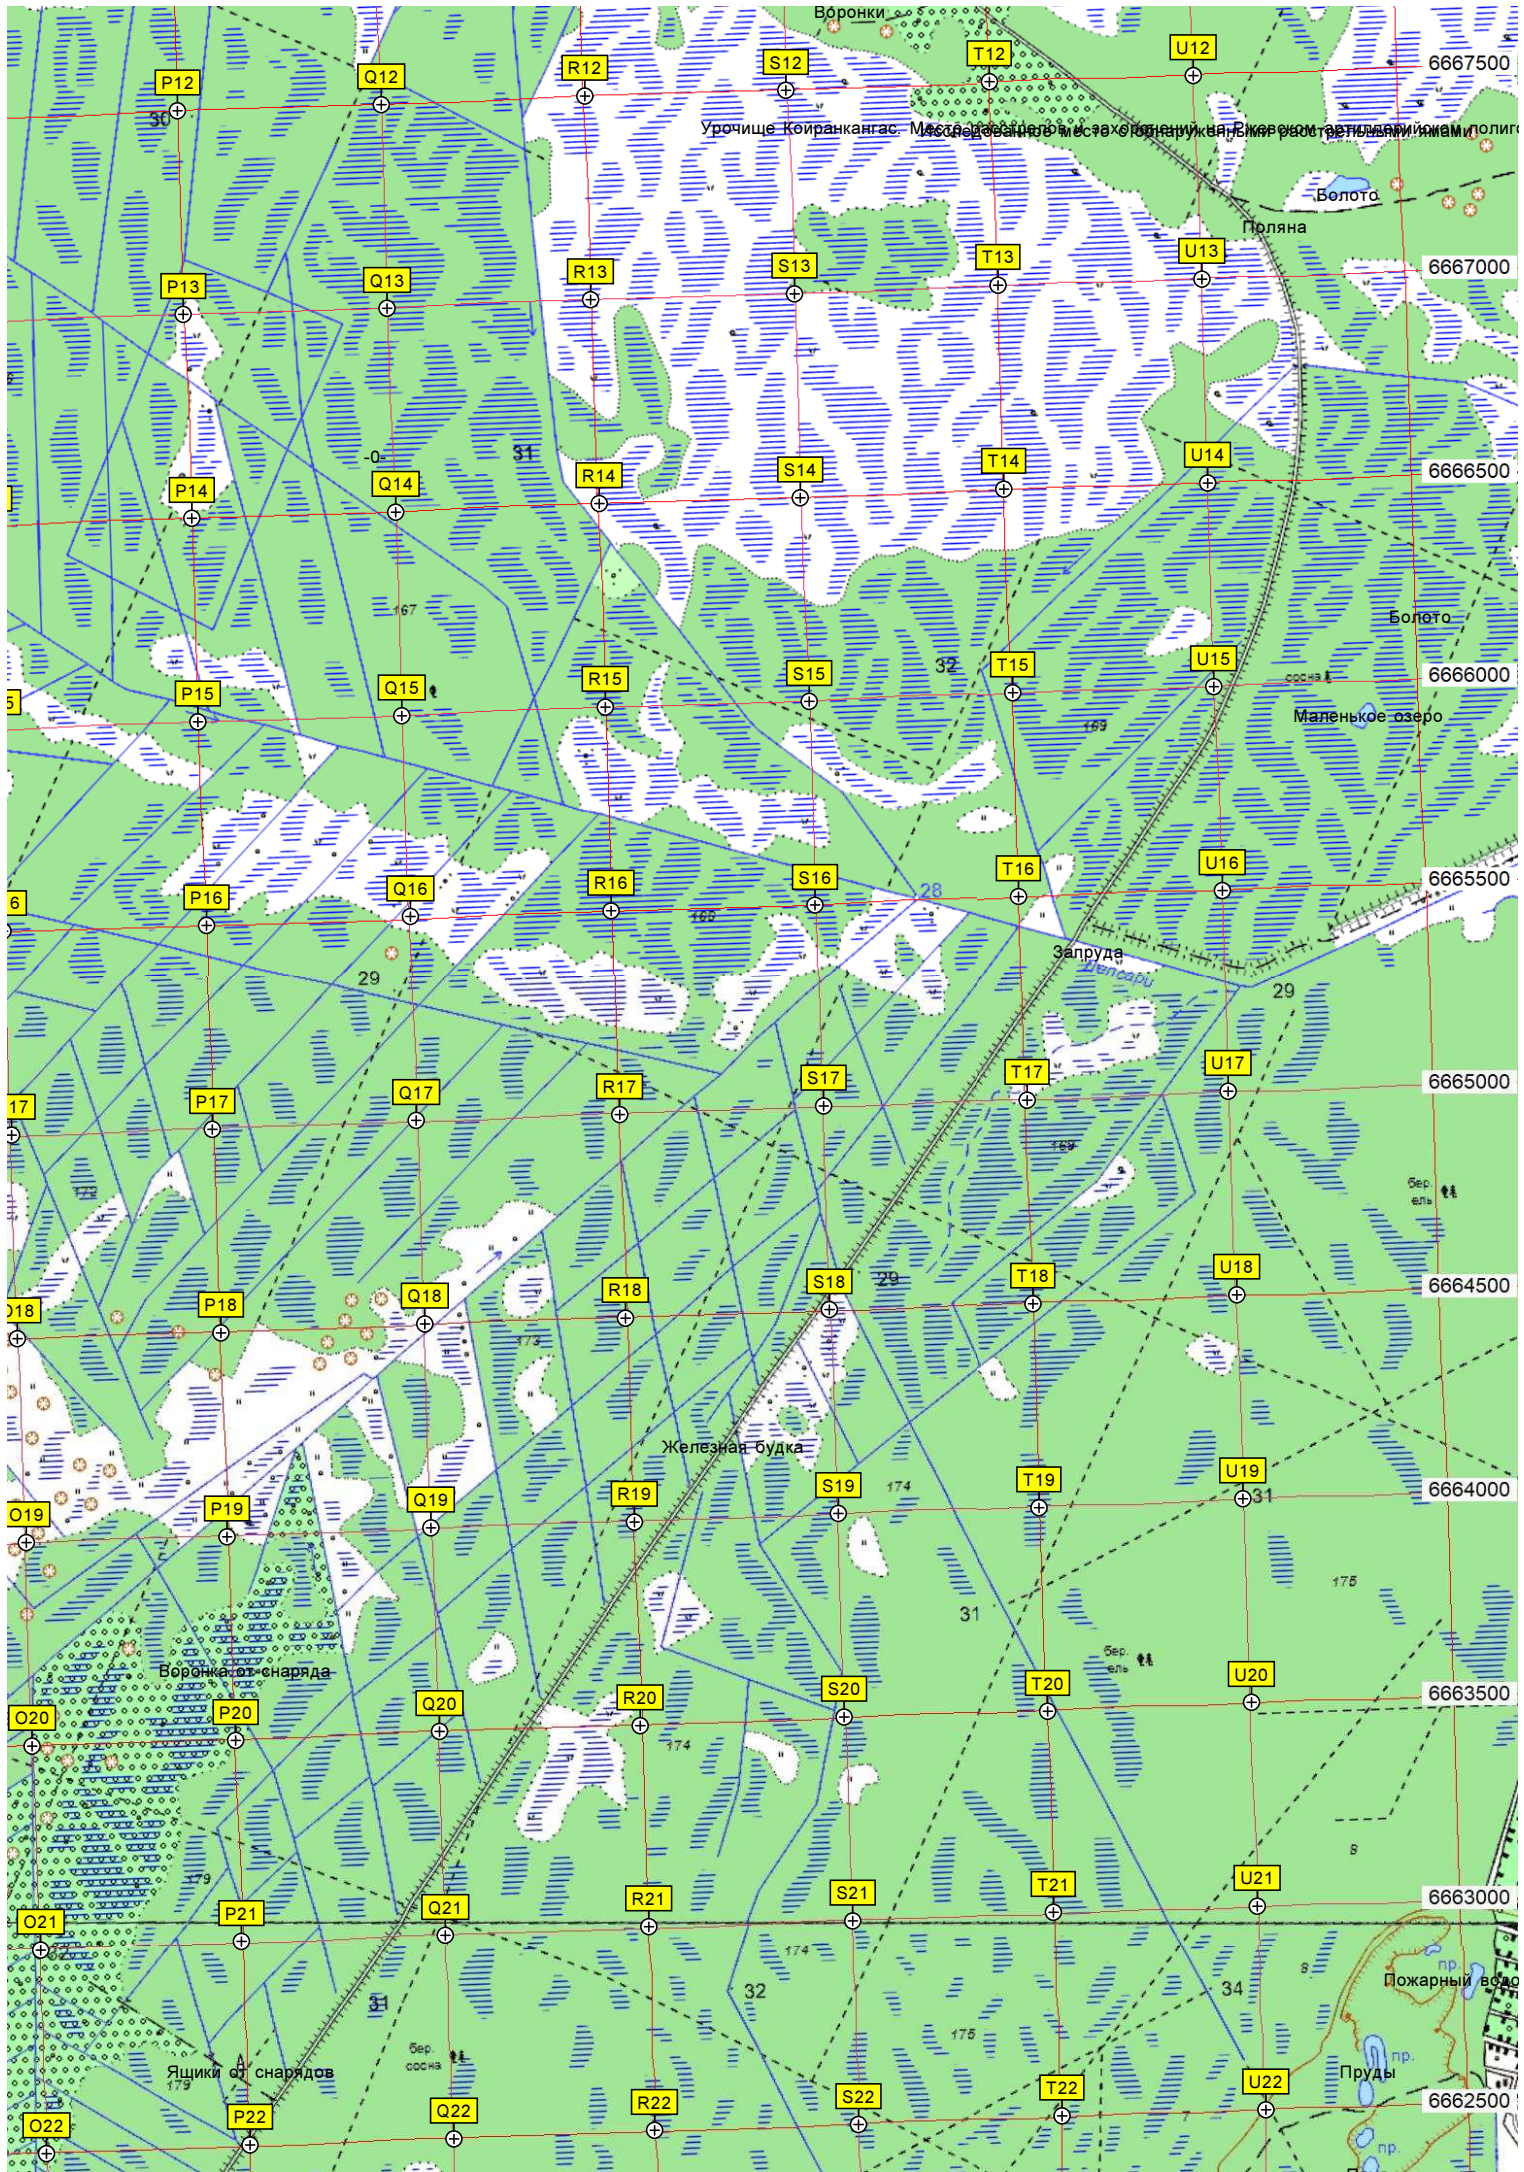

Высота 101.1

Колодец

Информационный щит

Бывший хутор Конккала

Место где были вышки

урочище Киурумяки

урочище Тамбери

6662500  
6662000  
6661500  
6661000  
6660500  
6660000  
6659500  
6659000  
6658500  
6658000  
6657500