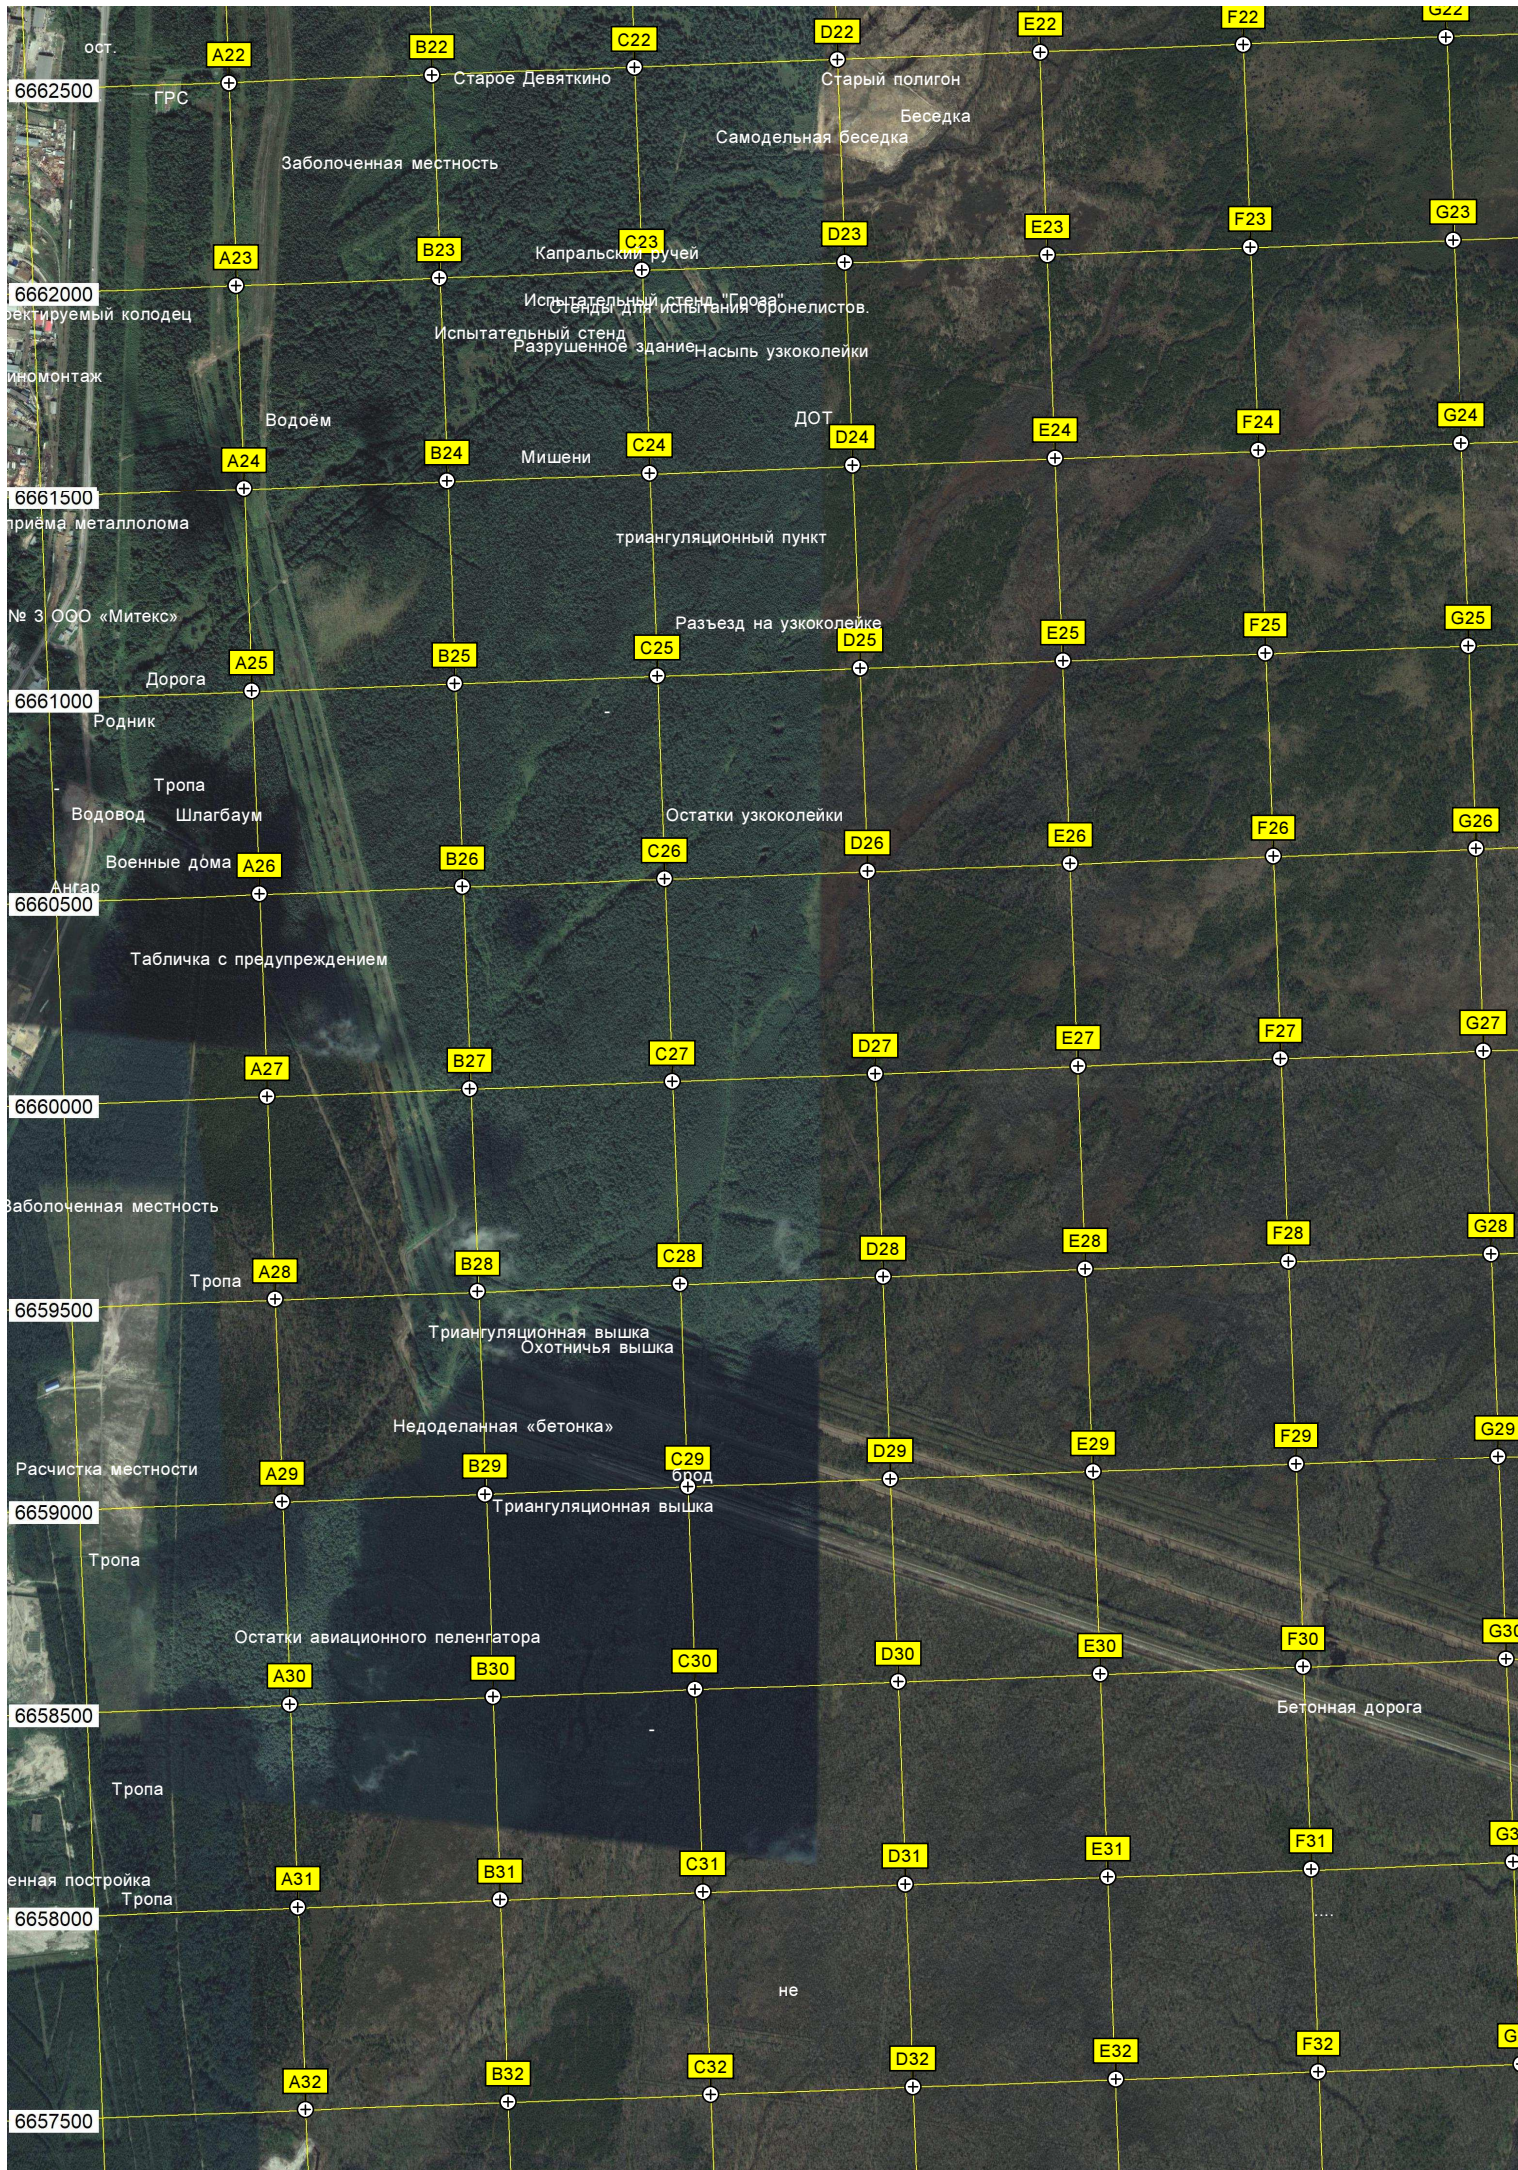

M22

N22

O22

Воронки

Урочище Койранкангас. Место развала вислохвостой куницы. Живое растительное сообщество

Болото

Поляна

Болото

Маленькое озеро

Запруда

Железная будка

Воронка от снаряда

Ящики от снарядов

Пожарный водоем

Пруды

Пруд

6667500

6667000

6666500

66000

65500

65000

6664500

64000

6663500

6663000

62500

0 368000 368500 369000 369500 70000 370500 371000