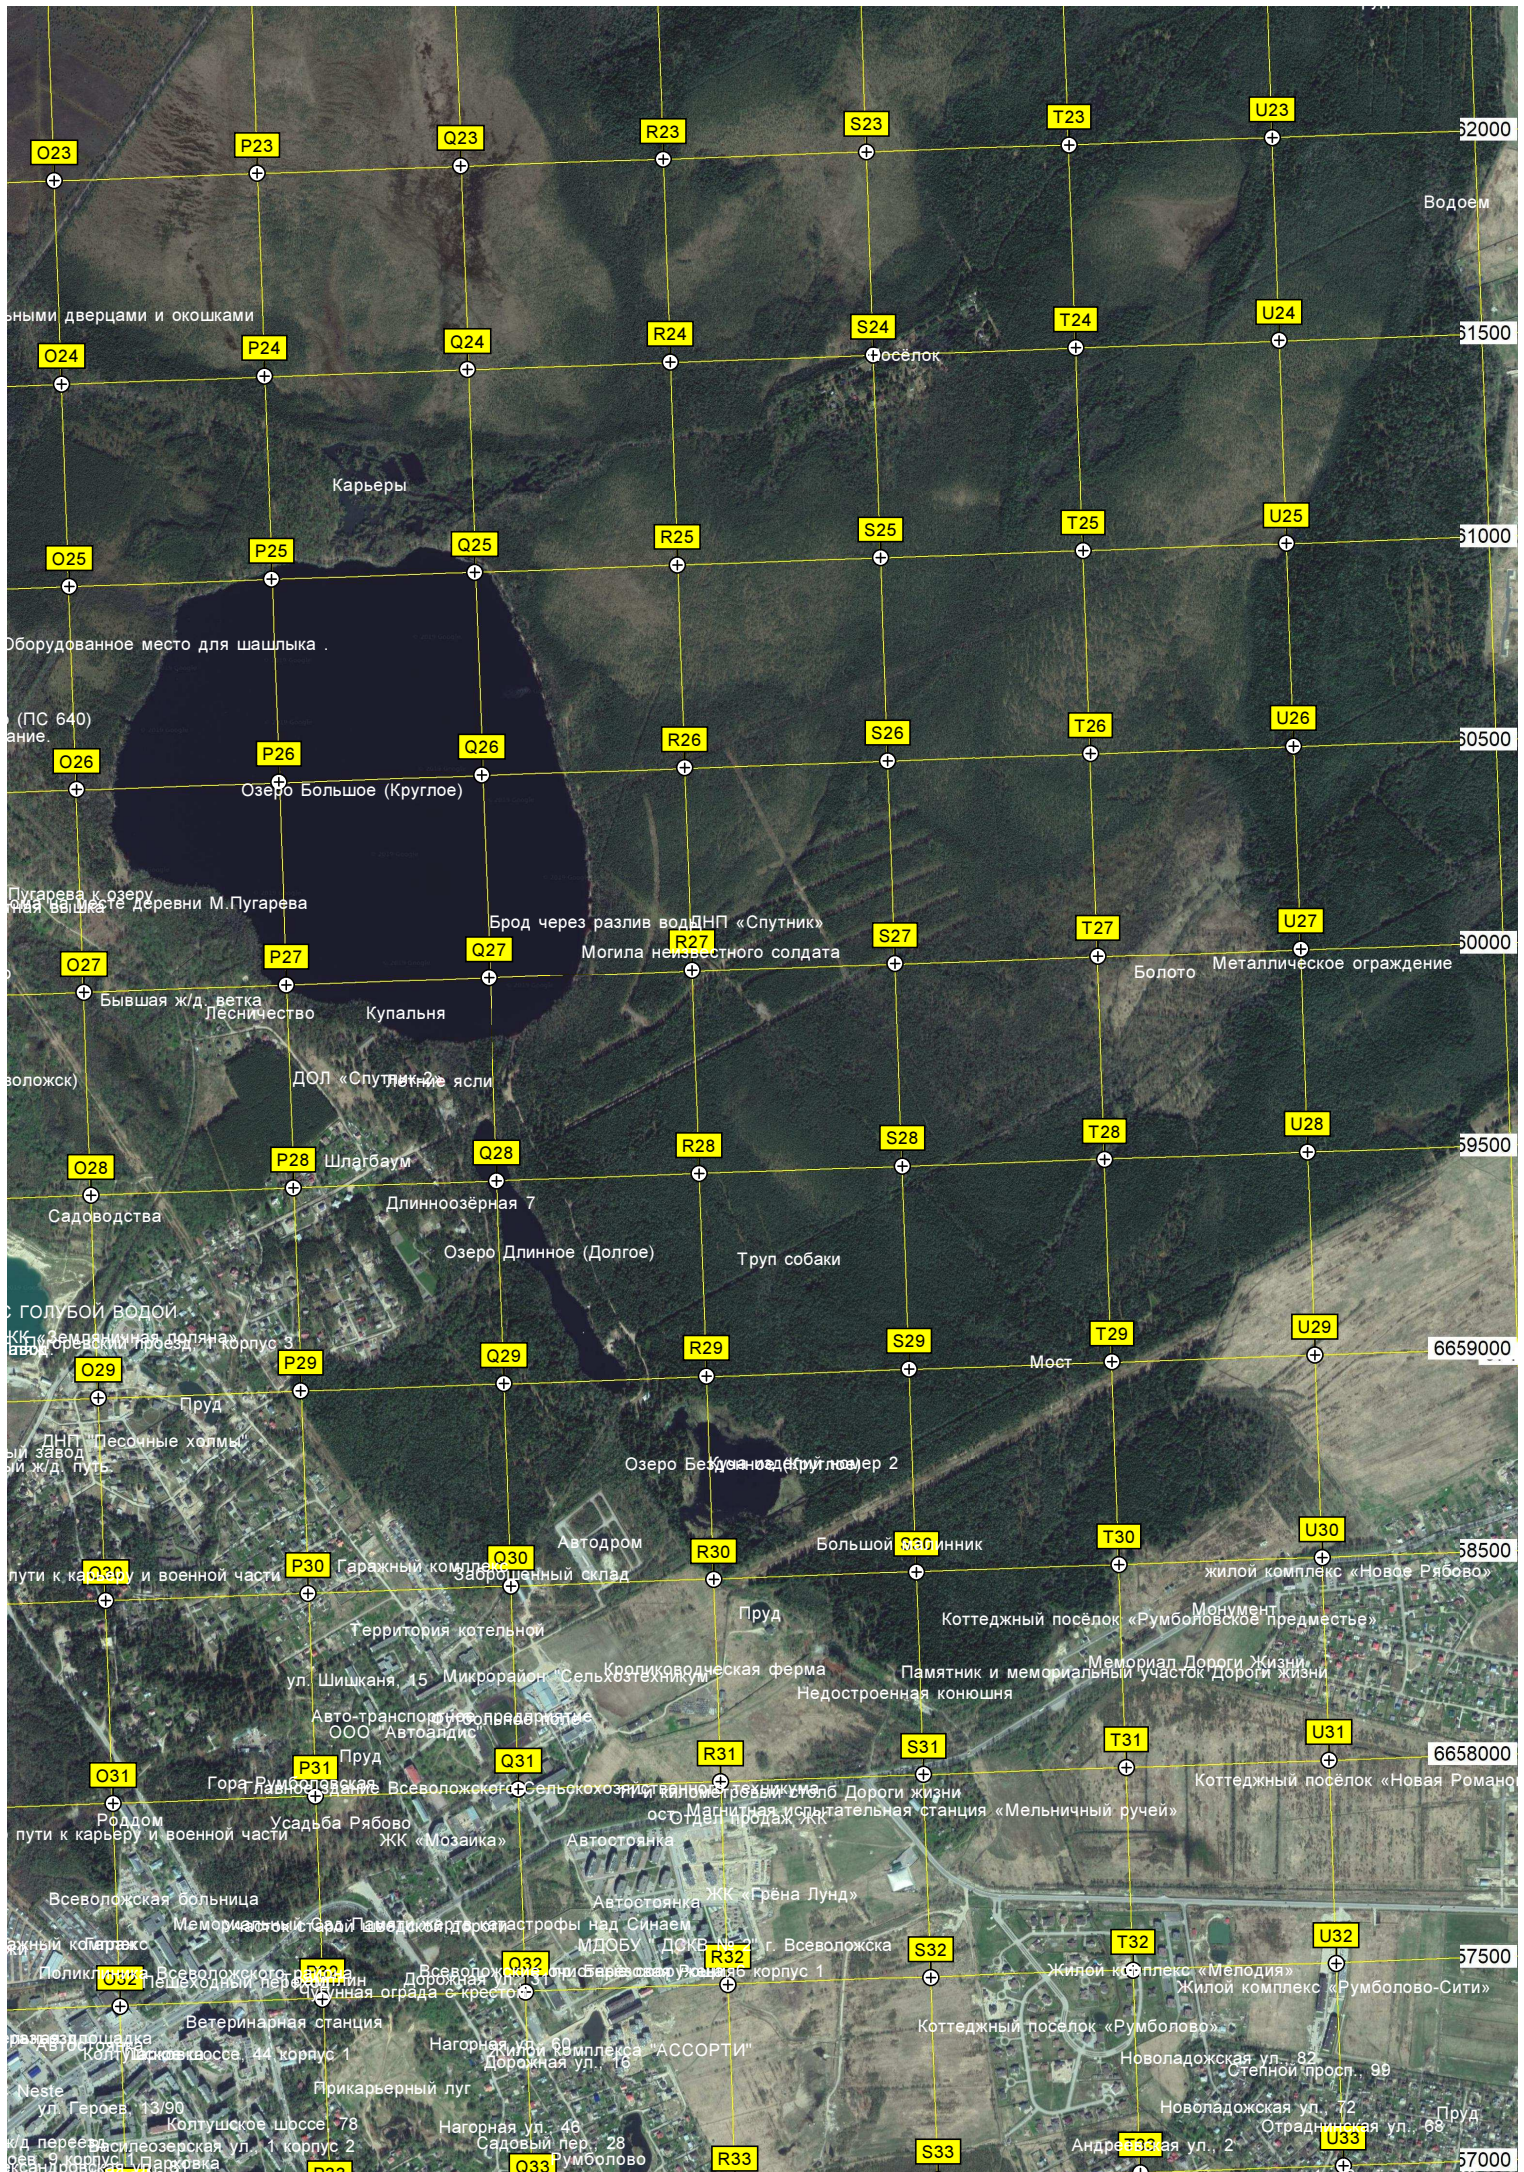

O19

Кратер метеорита

H20

I20

J20

K20

L20

M20

M22

N22

O22

Воронки

Урочище Койранкангас. Место развала вислохвостой куницы. Живое растительное сообщество

Болото

Поляна

Болото

Маленькое озеро

Запруда

Железная будка

Воронка от снаряда

Ящики от снарядов

Пожарный водоем

Пруды

Пруд

6663500

6663000

62500

0 368000 368500 369000 369500 70000 370500 371000