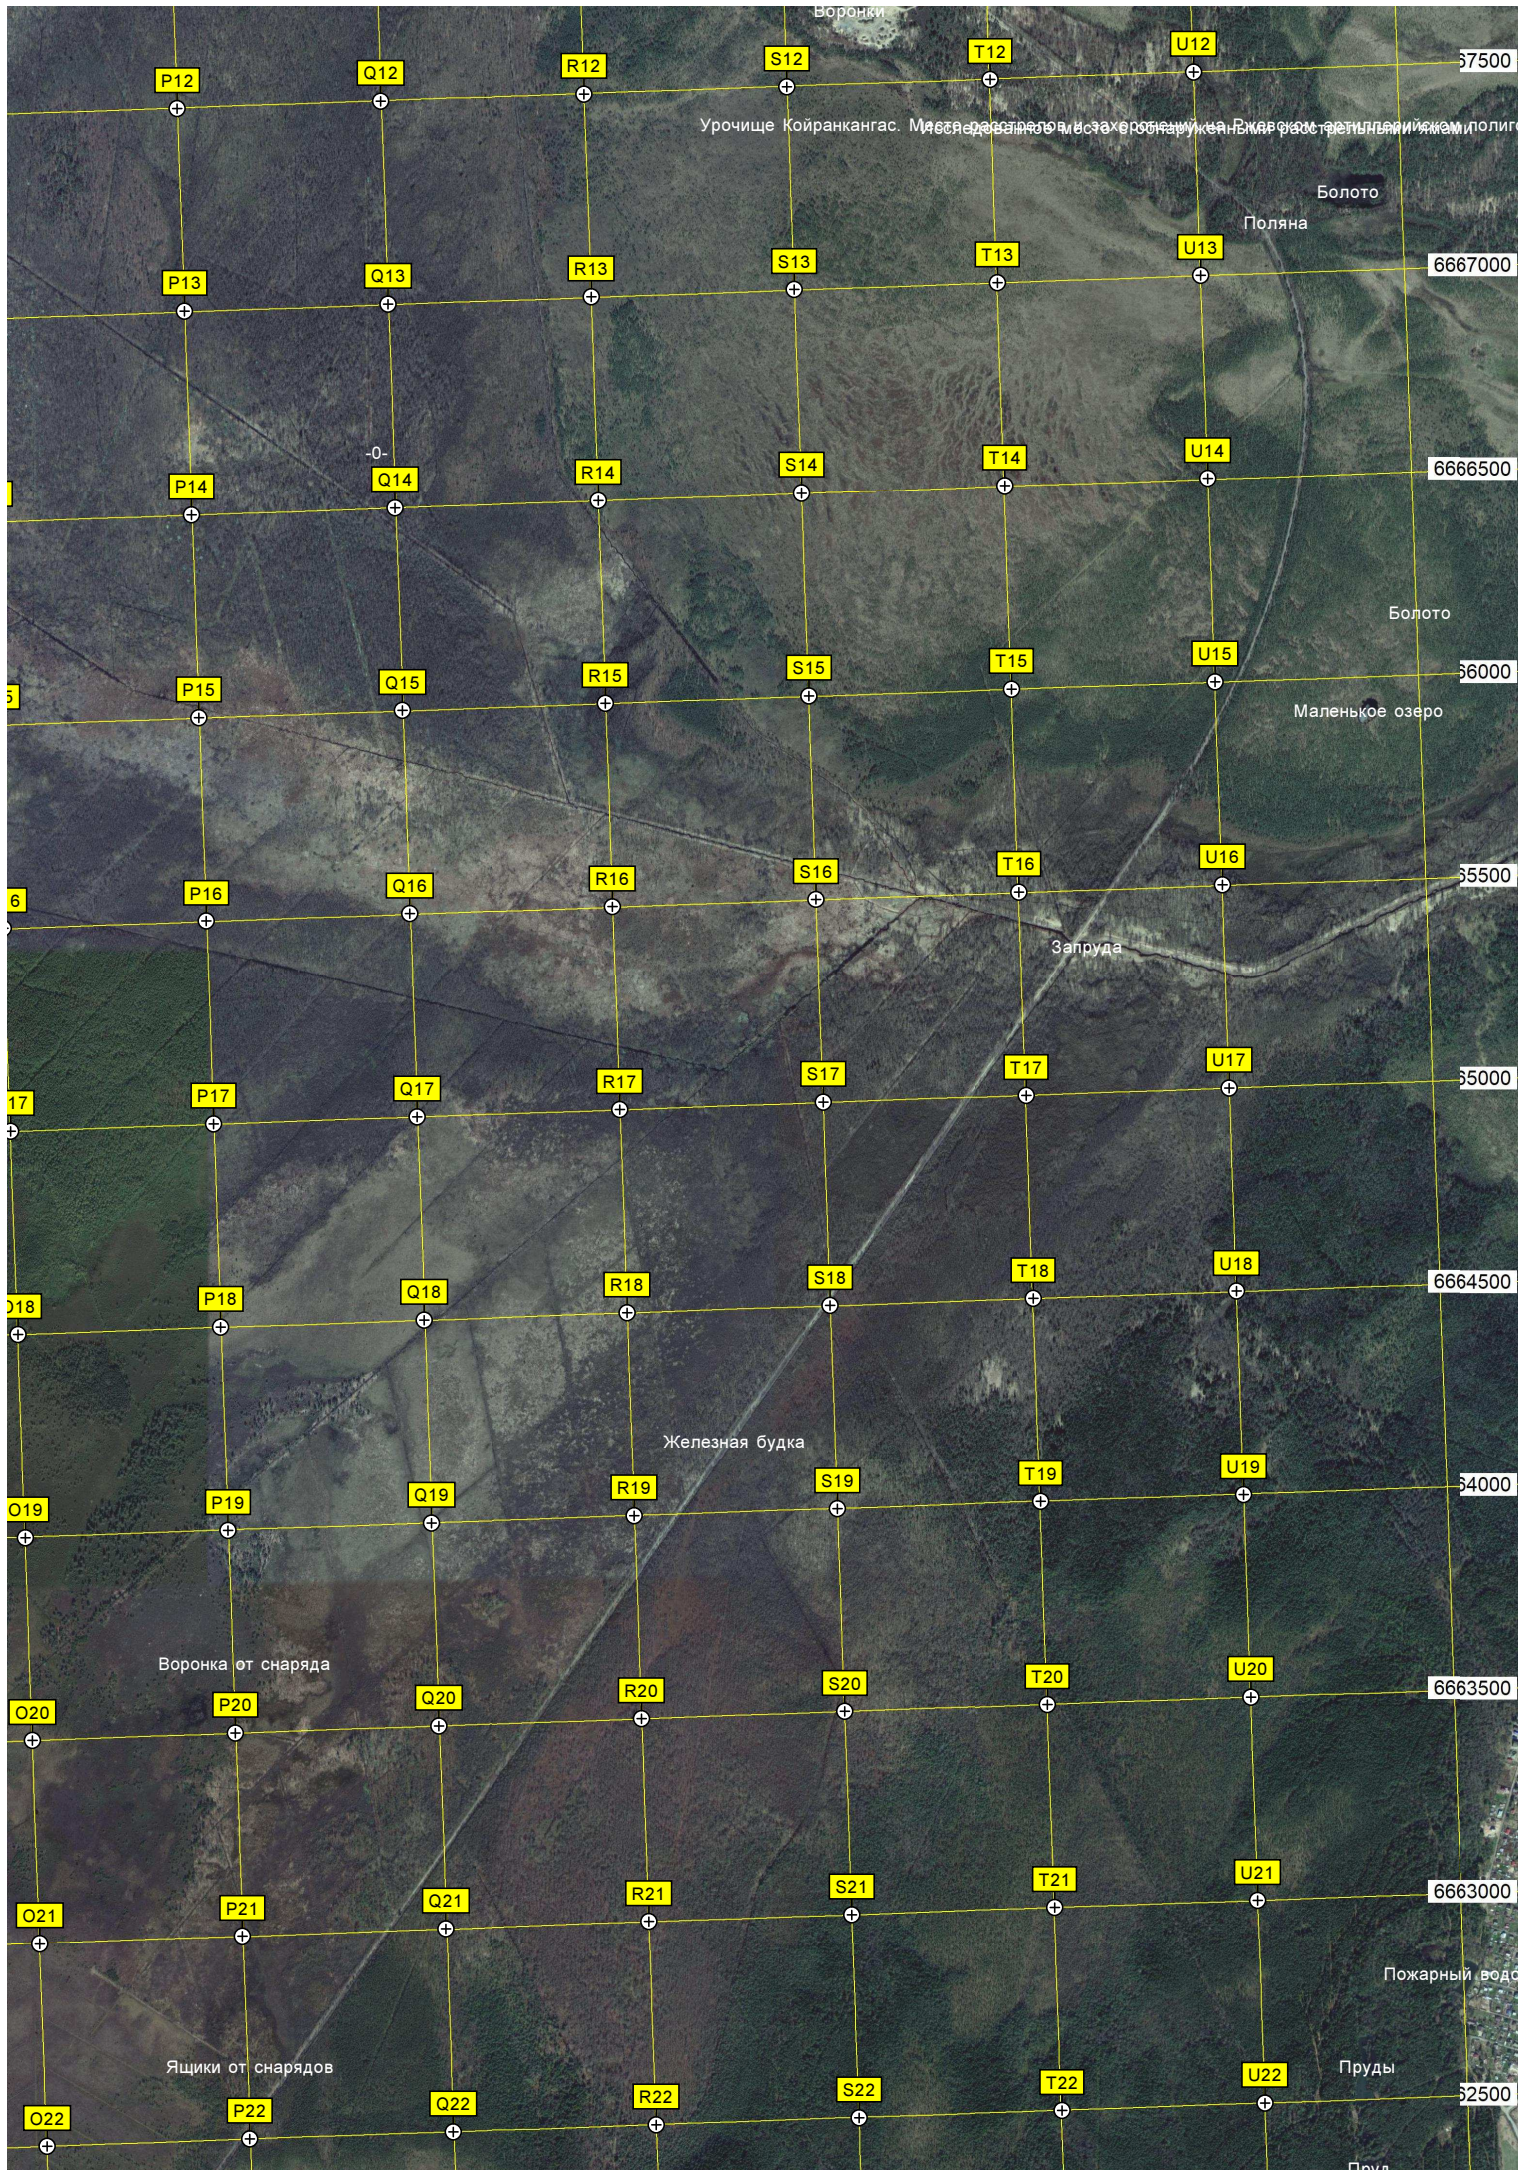

O19

Кратер метеорита

H20

I20

J20

K20

L20

M20

M21

N21

O21

H22

I22

J22

K22

L22

M22

N22

O22

Воронки

Урочище Койранкангас. Место развала вислохвостой куницы. Живое растительное сообщество

Болото

Поляна

Болото