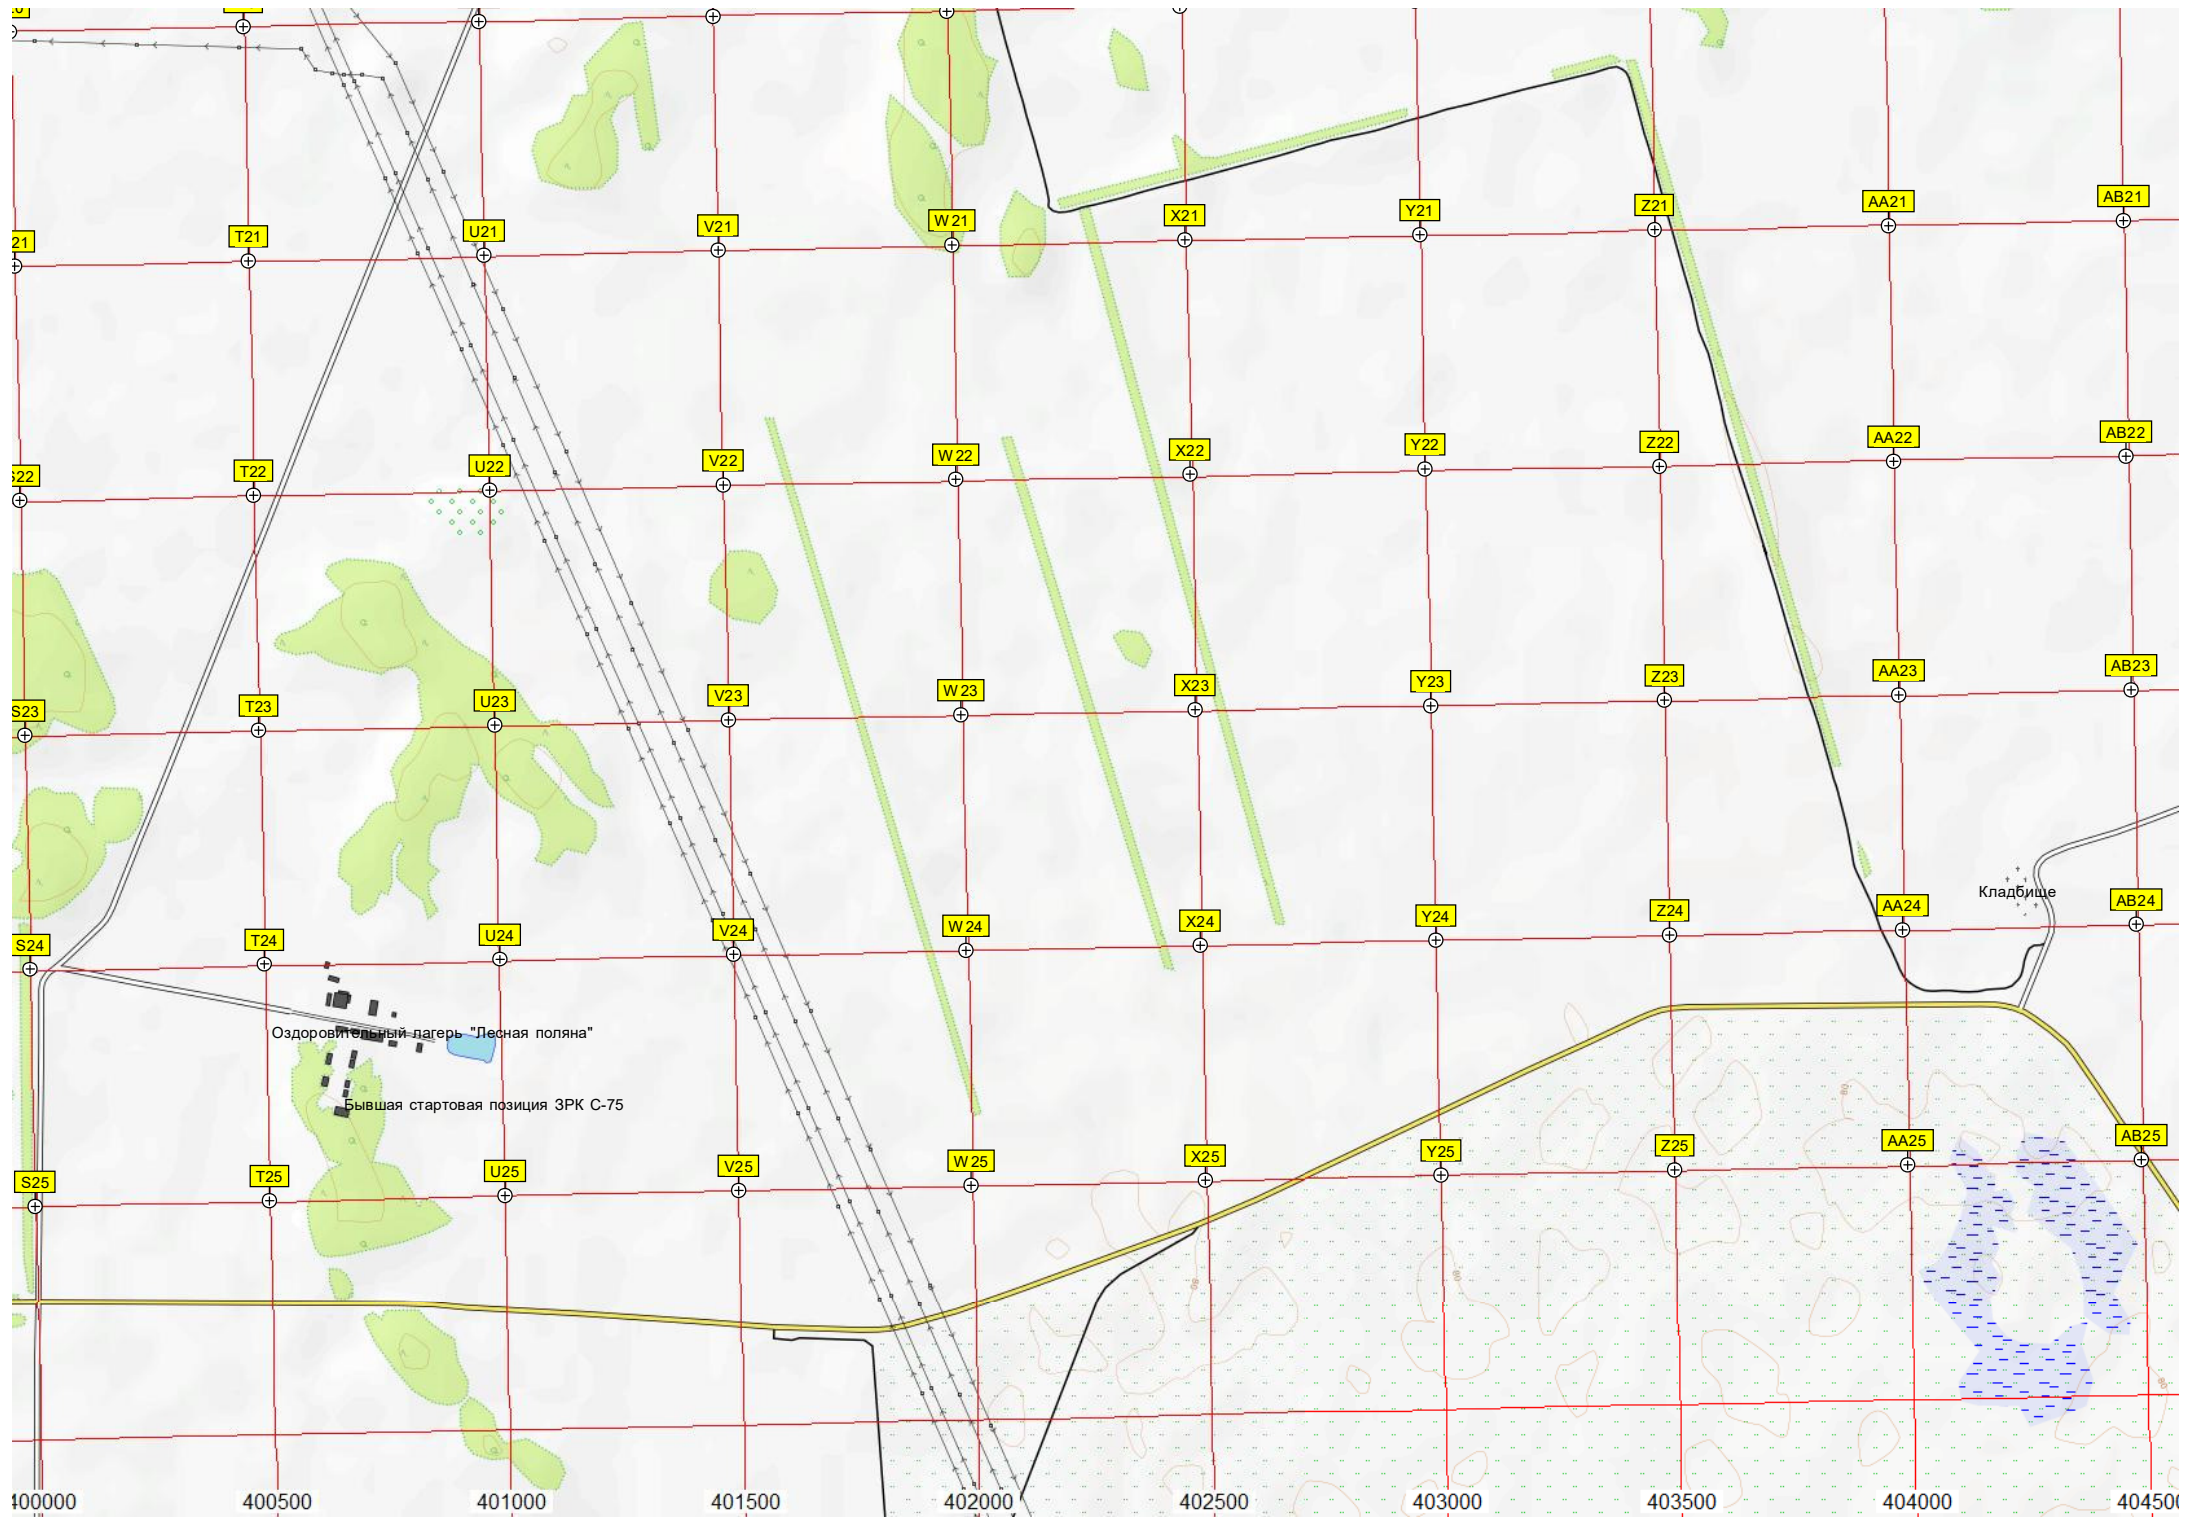

Ферма

СНТ «Озон»

СНТ «Электротранс»

Сезонный рынок с/х продукции

Участок 2ной

52К-3

52К-3

«Иртышские Зори»

27 км

395500 396000 396500 397000 397500 398000 398500 399000 399500

AC21

AD21

AE21

AF21

AG21

AH21