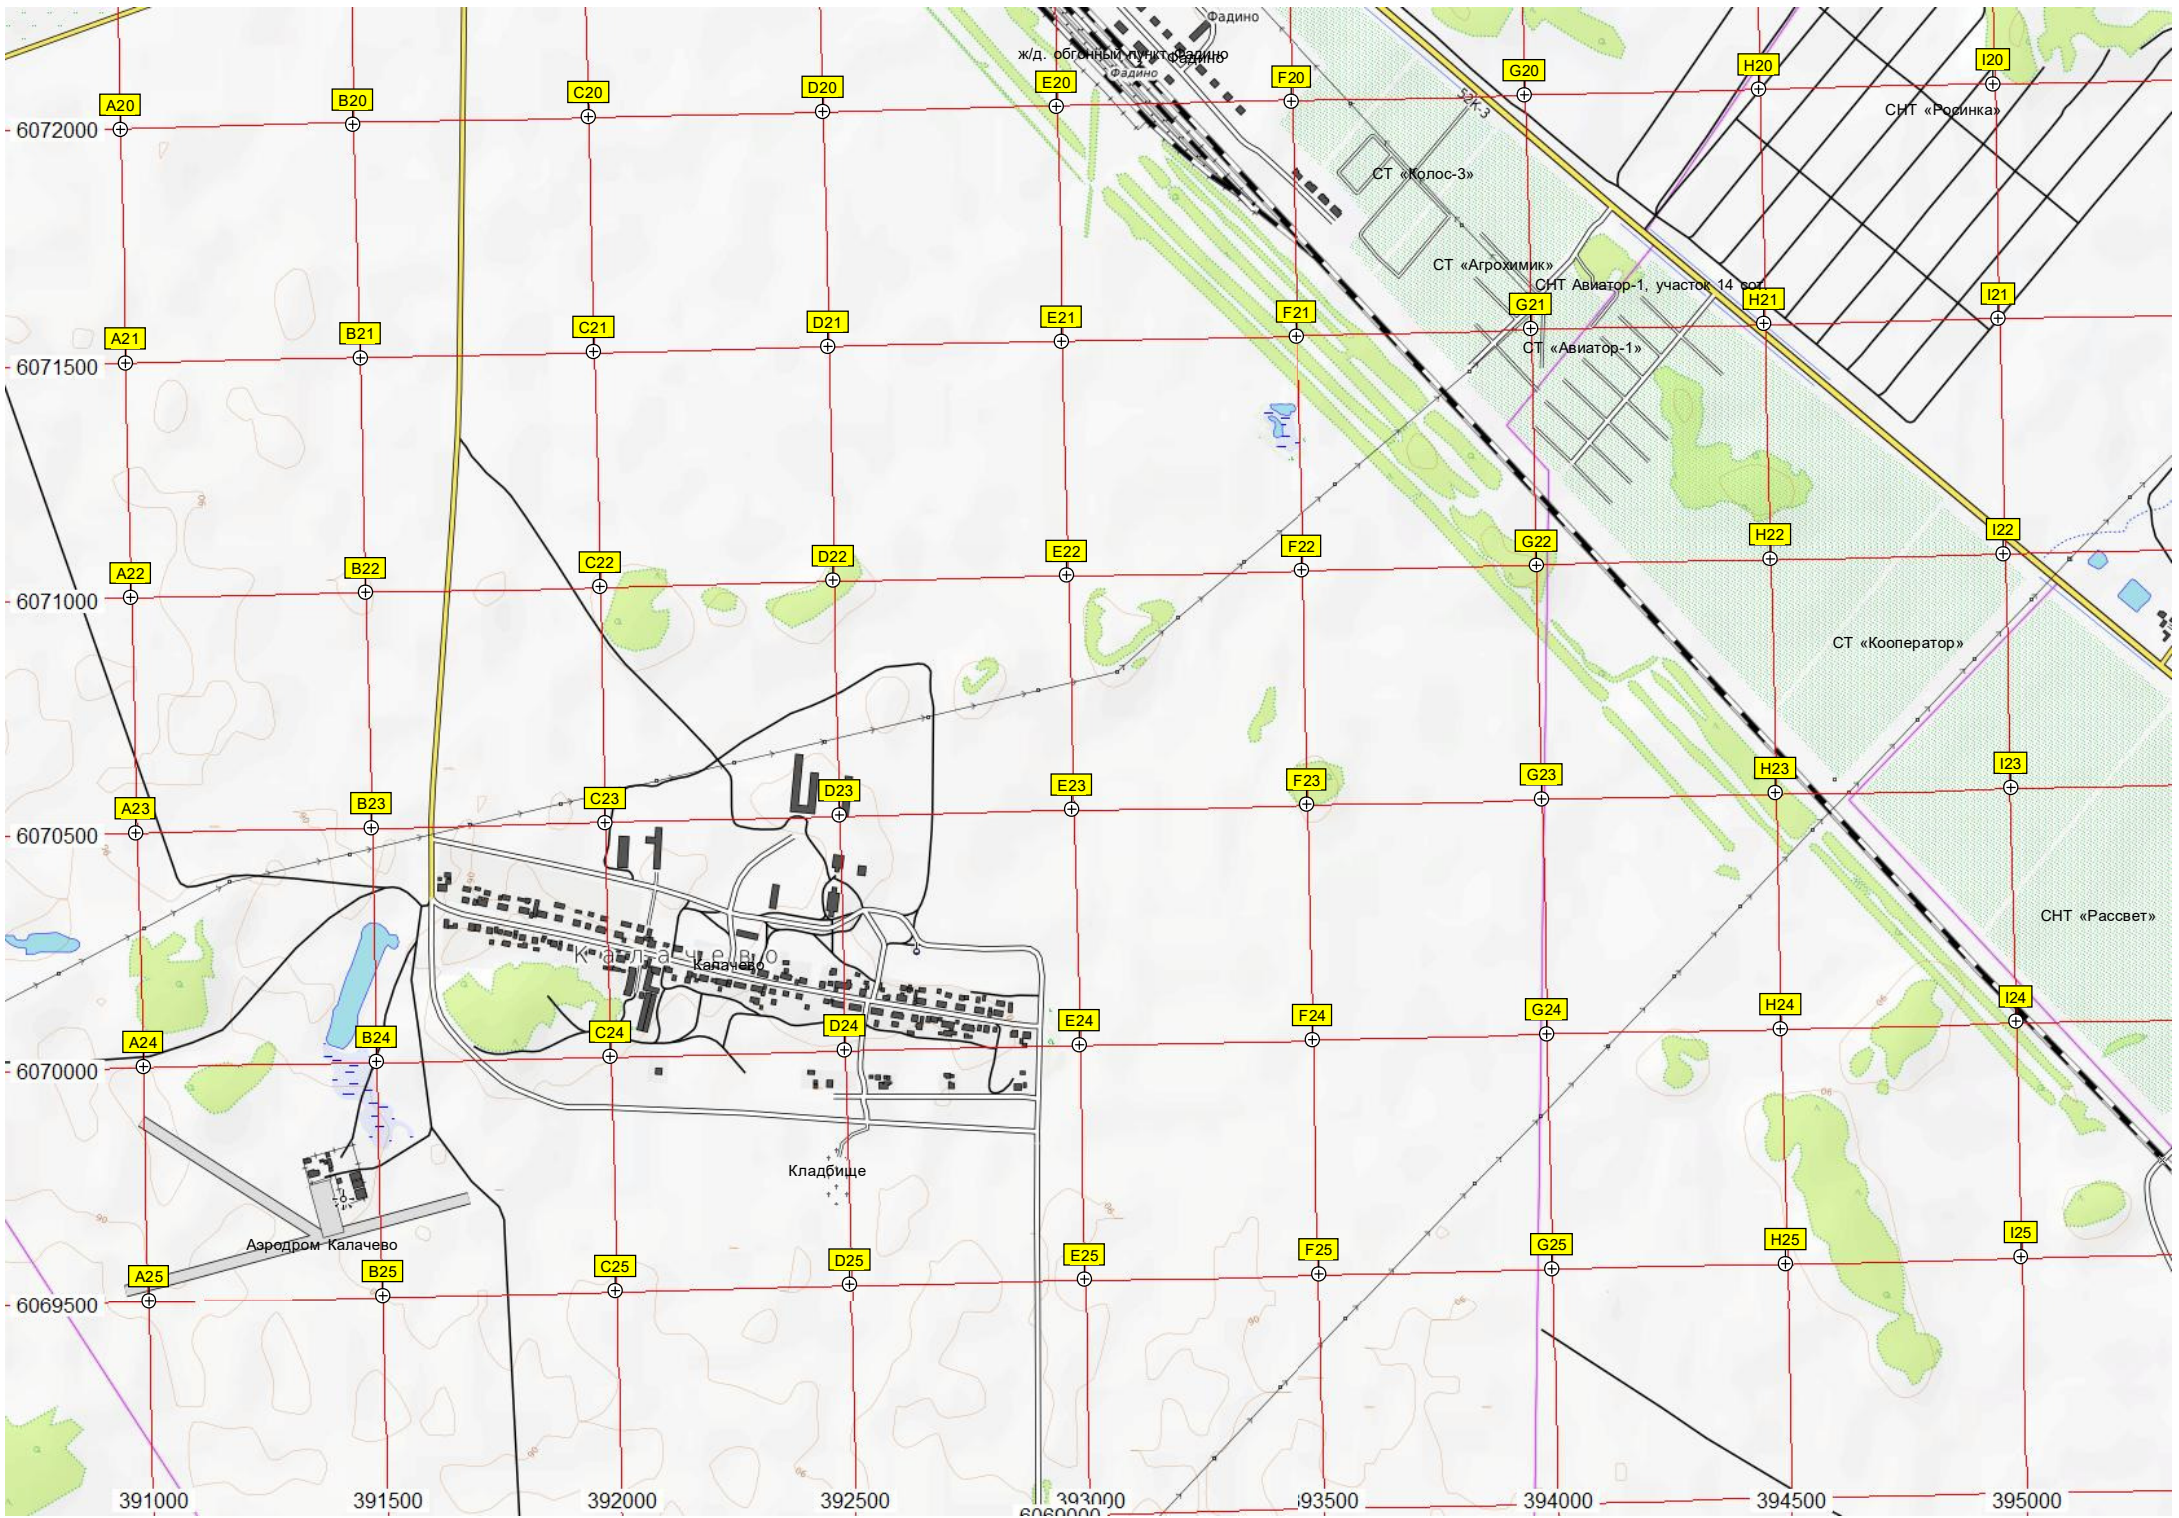

6072000

6071500

6071000

6070500

6070000

6069500

391000

391500

392000

392500

393000

393500

394000

394500

395000

Фадино

ж.д. обгонный пункт Фадино

СТ «Колос-3»

СТ «Агрохимик»

СНТ «Авиатор-1, участок 14 вох

СТ «Авиатор-1»

СНТ «Робинка»

СТ «Кооператор»

СНТ «Рассвет»

Калачево

Кладбище

Аэродром Калачево

A20

B20

C20

D20

E20

F20

G20

H20

I20

A21

B21

C21

D21

E21

F21

G21

H21

I21

A22

B22

C22

D22

E22

F22

G22

H22

I22

A23

B23

C23

D23

E23

F23

G23

H23

I23

A24

B24

C24

D24

E24

F24

G24

H24

I24

A25

B25

C25

D25

E25

F25

G25

H25

I25