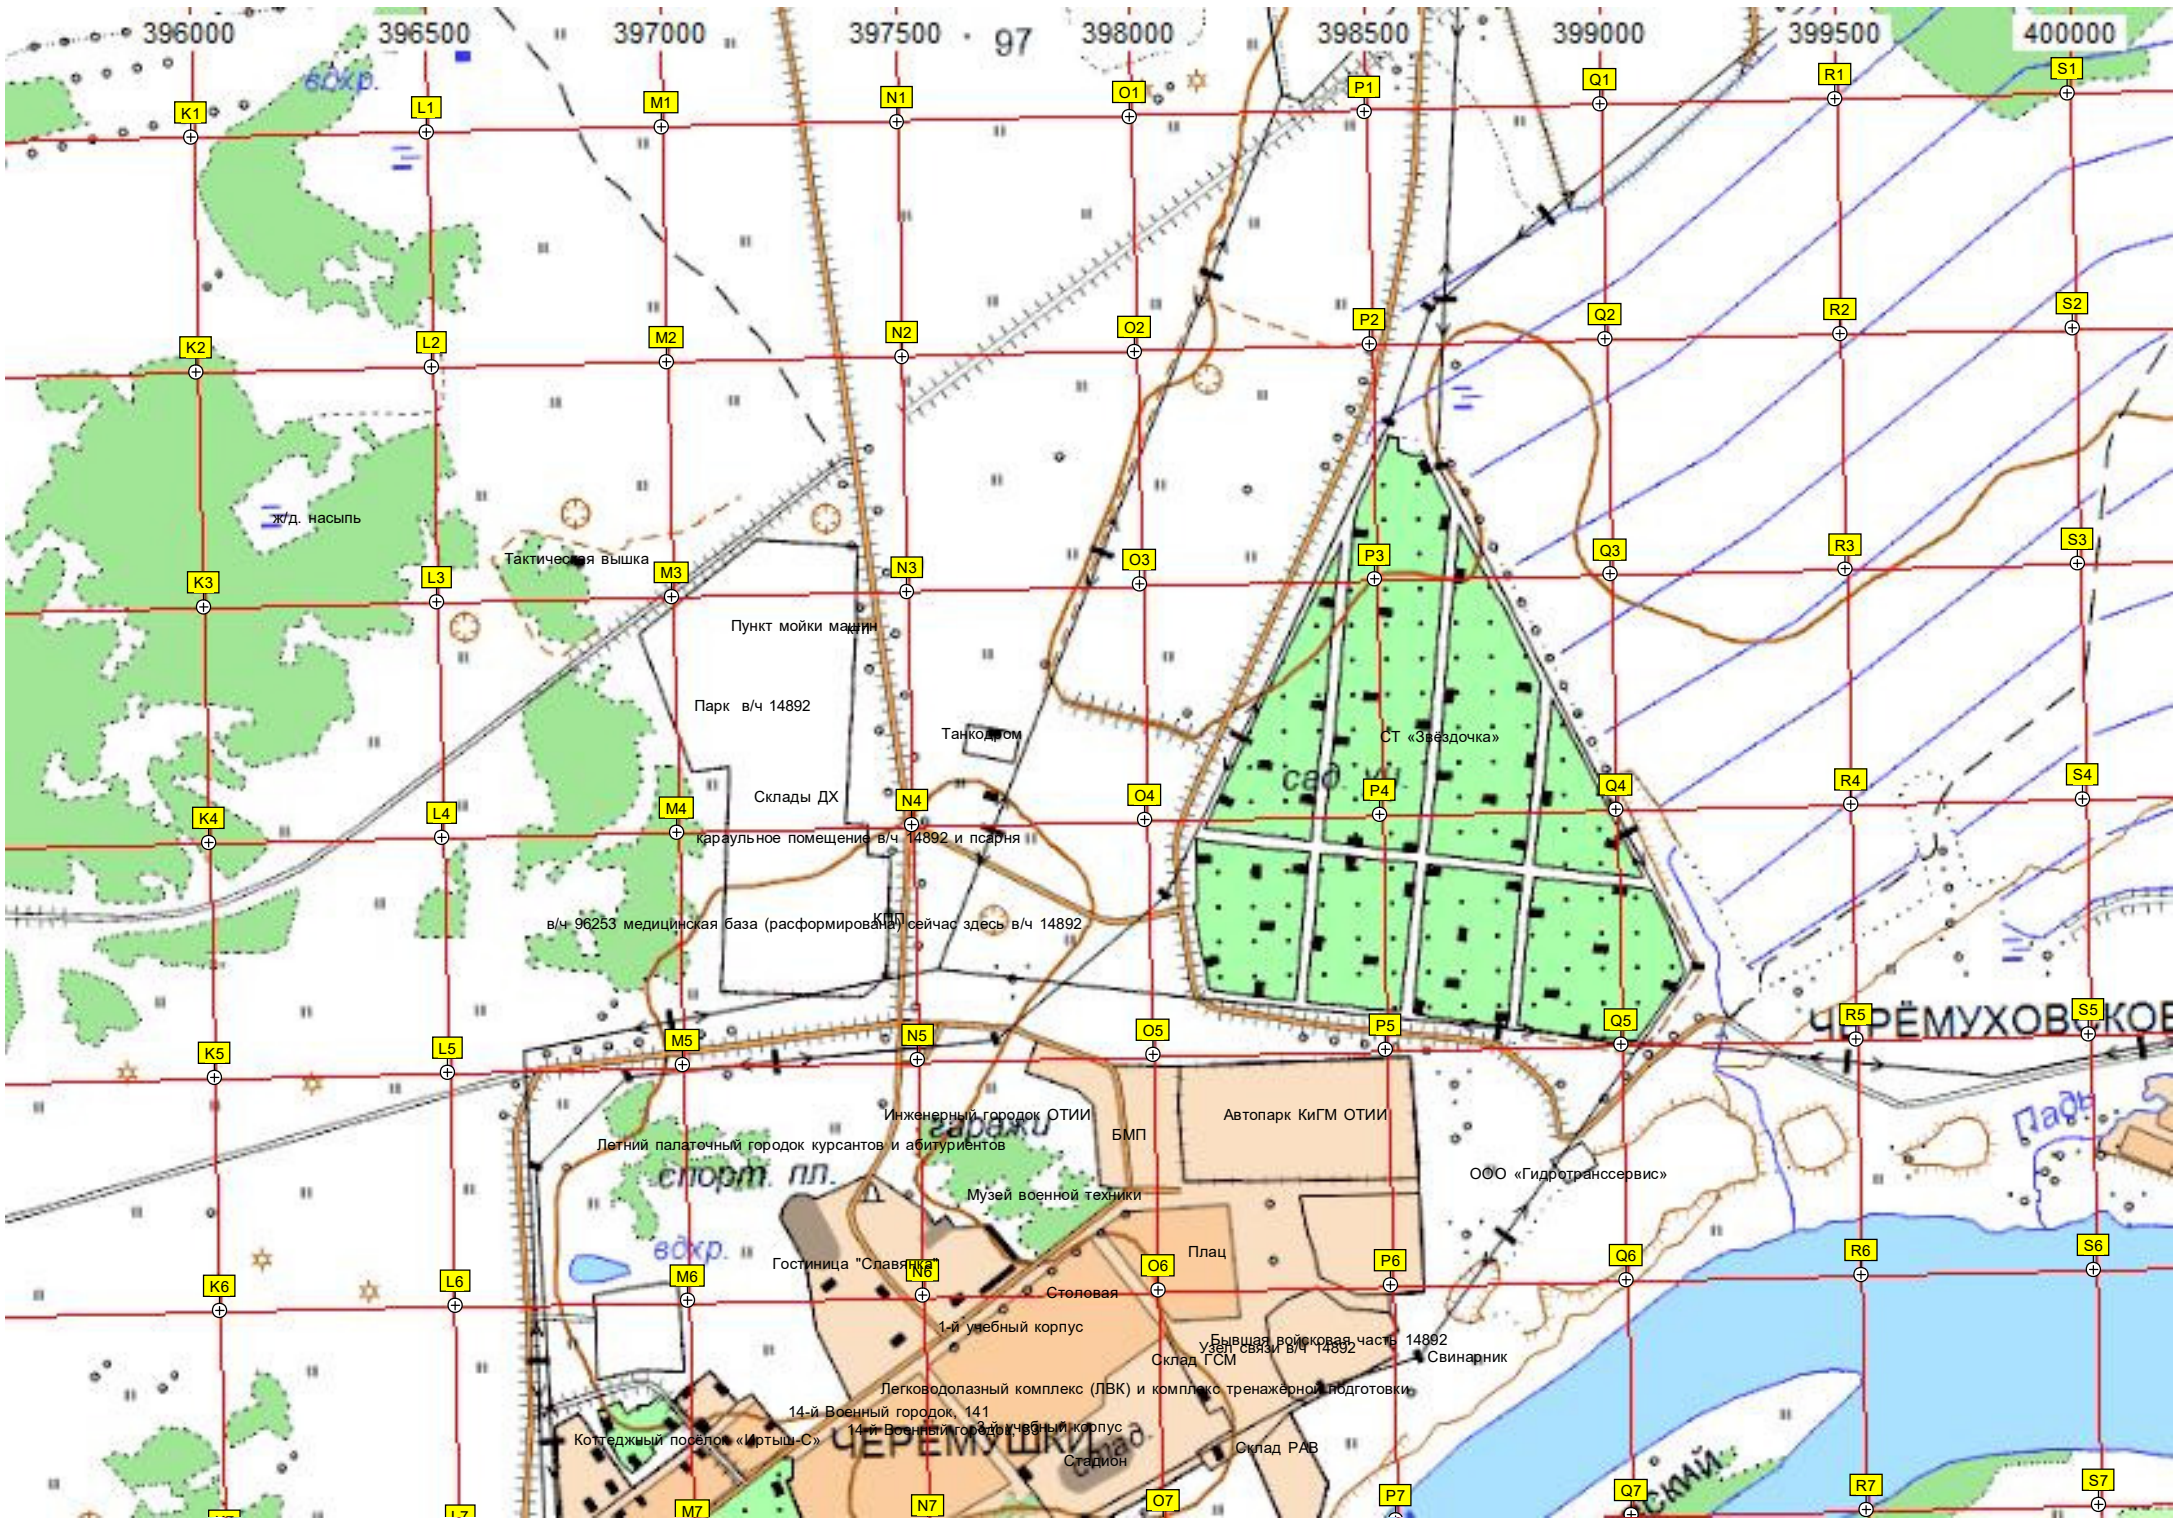

396000 396500 397000 397500 398000 398500 399000 399500 400000

97

K1 L1 M1 N1 O1 P1 Q1 R1 S1

K2 L2 M2 N2 O2 P2 Q2 R2 S2

K3 L3 M3 N3 O3 P3 Q3 R3 S3

K4 L4 M4 N4 O4 P4 Q4 R4 S4

K5 L5 M5 N5 O5 P5 Q5 R5 S5

K6 L6 M6 N6 O6 P6 Q6 R6 S6

K7 L7 M7 N7 O7 P7 Q7 R7 S7

60хр.

Ж.д. насыпь

Тактическая вышка

Пункт мойки машин

Парк в/ч 14892

Танкодвор

СТ «Звездочка»

Склады ДХ

караульное помещение в/ч 14892 и псарня

в/ч 96253 медицинская база (расформирована) сейчас здесь в/ч 14892

КПП

Инженерный городок ОТИИ

Летний палаточный городок курсантов и абитуриентов

БМП

Автопарк КиГМ ОТИИ

Музей военной техники

ООО «Гидротранссервис»

Гостиница "Славянка"

Столовая

Плაც

1-й учебный корпус

Бывшая войсковая часть 14892

Склад ГСМ

Сварник

Легководолазный комплекс (ЛВК) и комплекс тренажерной подготовки

14-й Военный городок, 141

Коттеджный поселок «Иртыш-С»

14-й Военный городок, 489

Склад РАВ

Стадион

Склад РАВ

СРЕМУХОВОКОЕ

Плაც

СМЯЙ