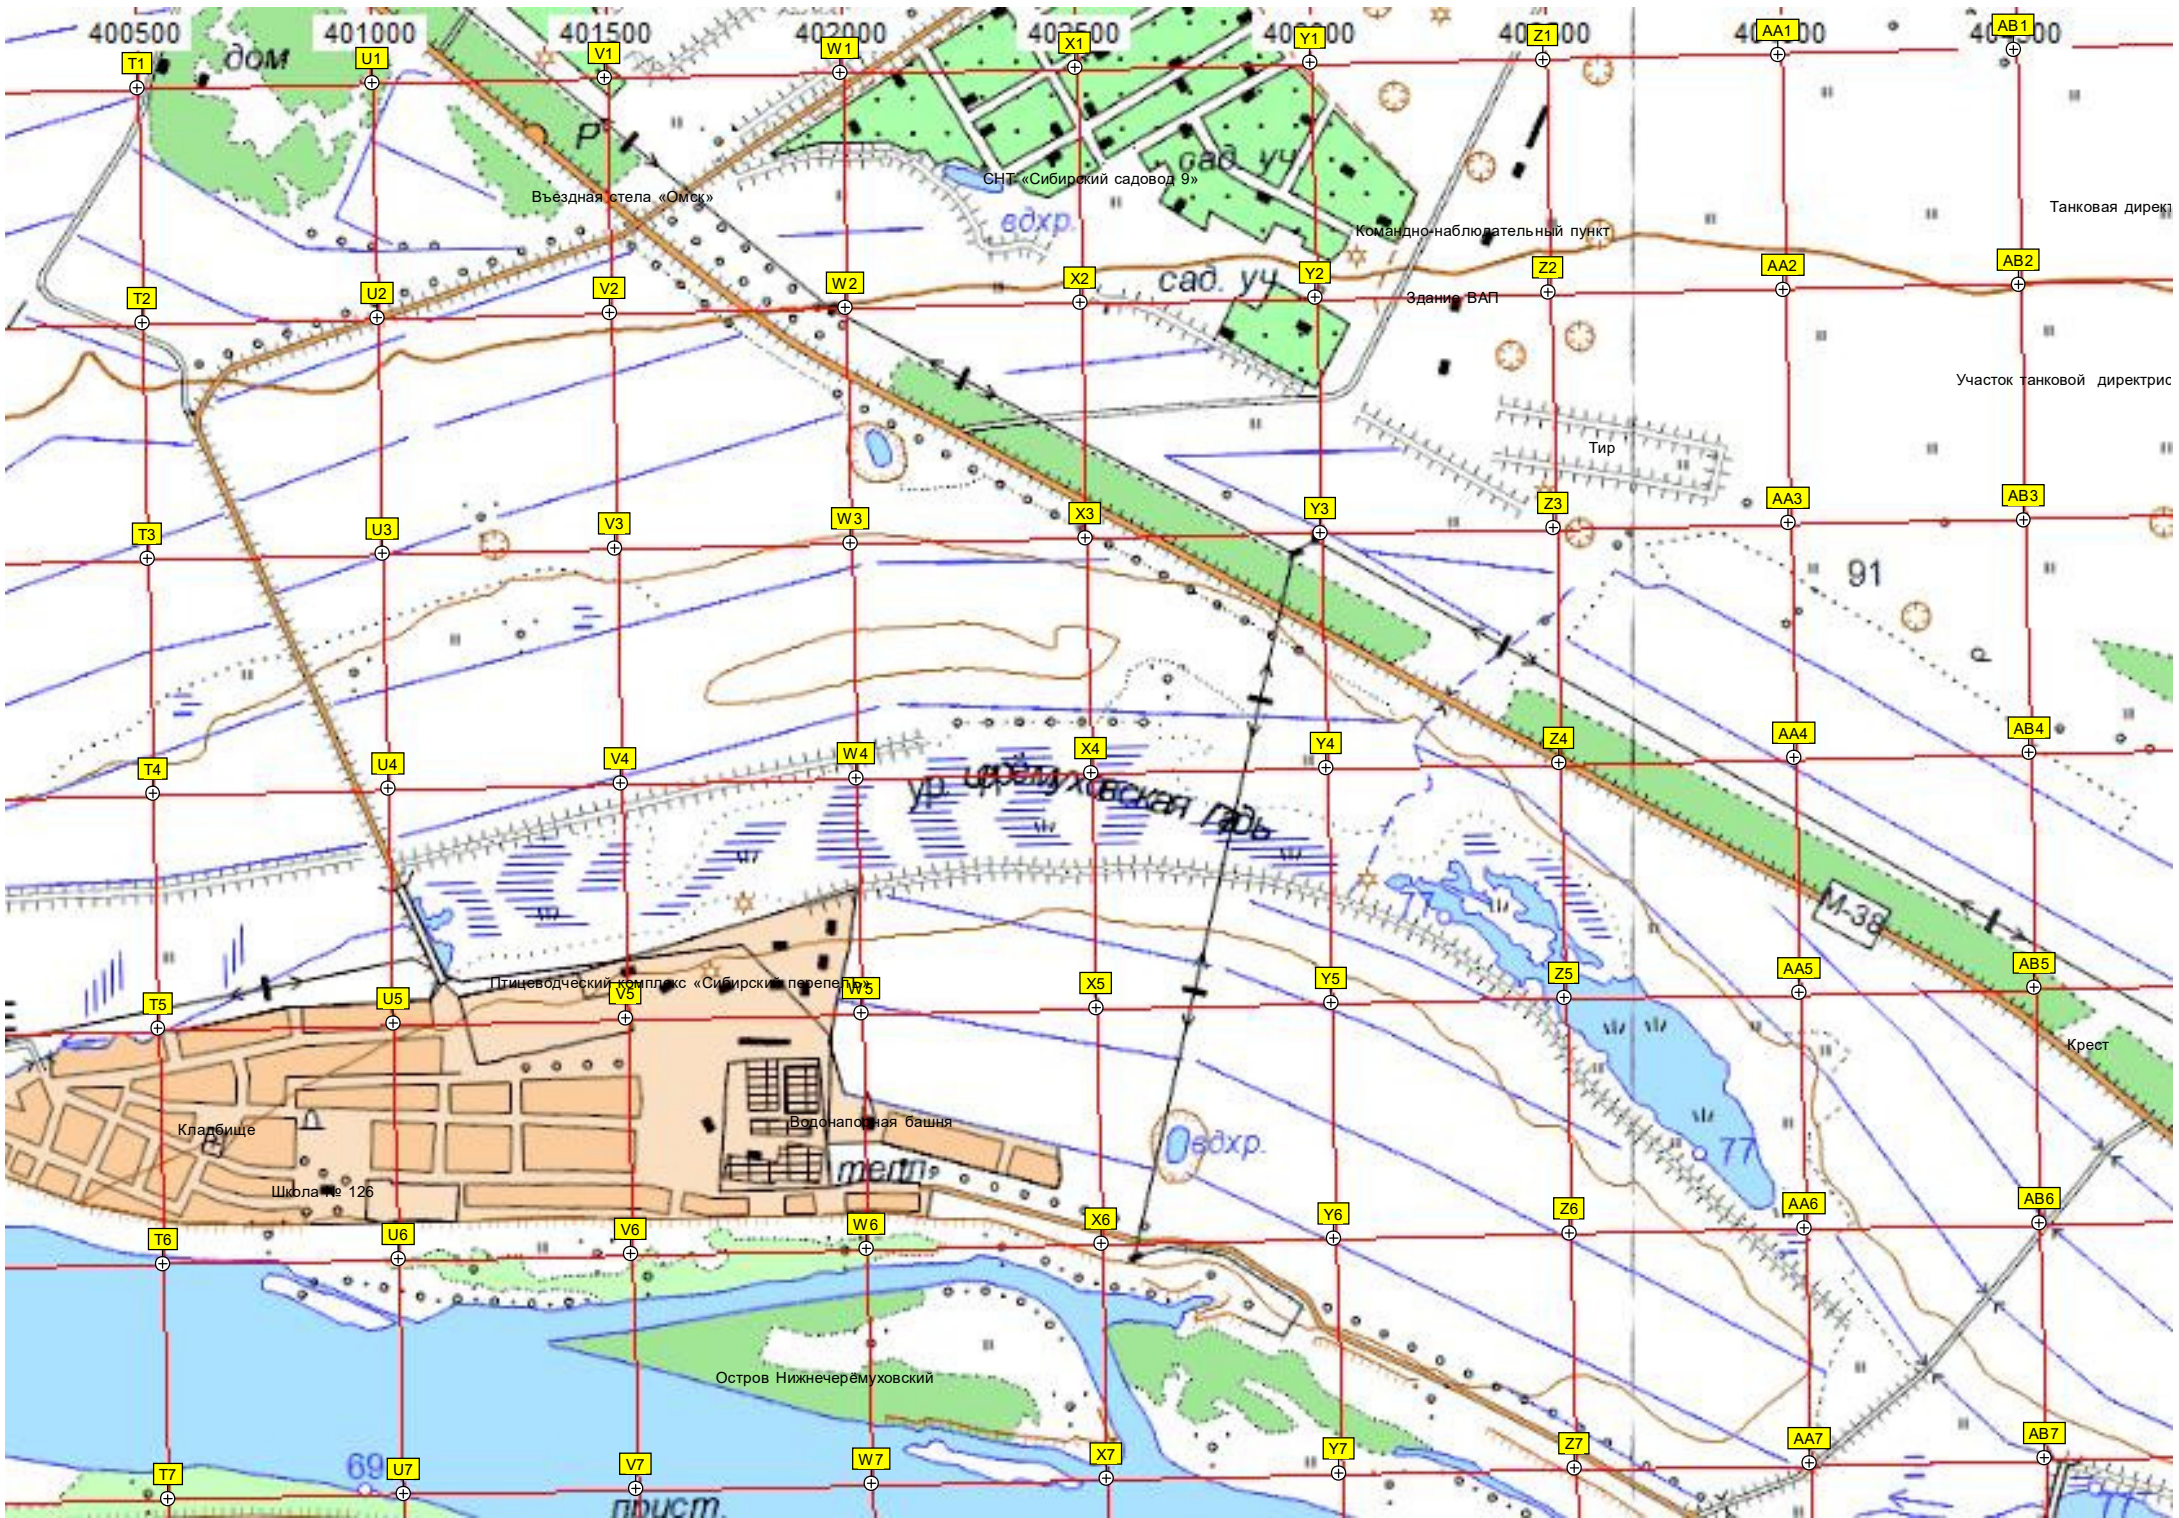

14-й Военный городок, 489

Склад РАВ

Стадион

Склад РАВ

СРЕМУХОВОКОЕ

Плაც

СМЯЙ

гриса