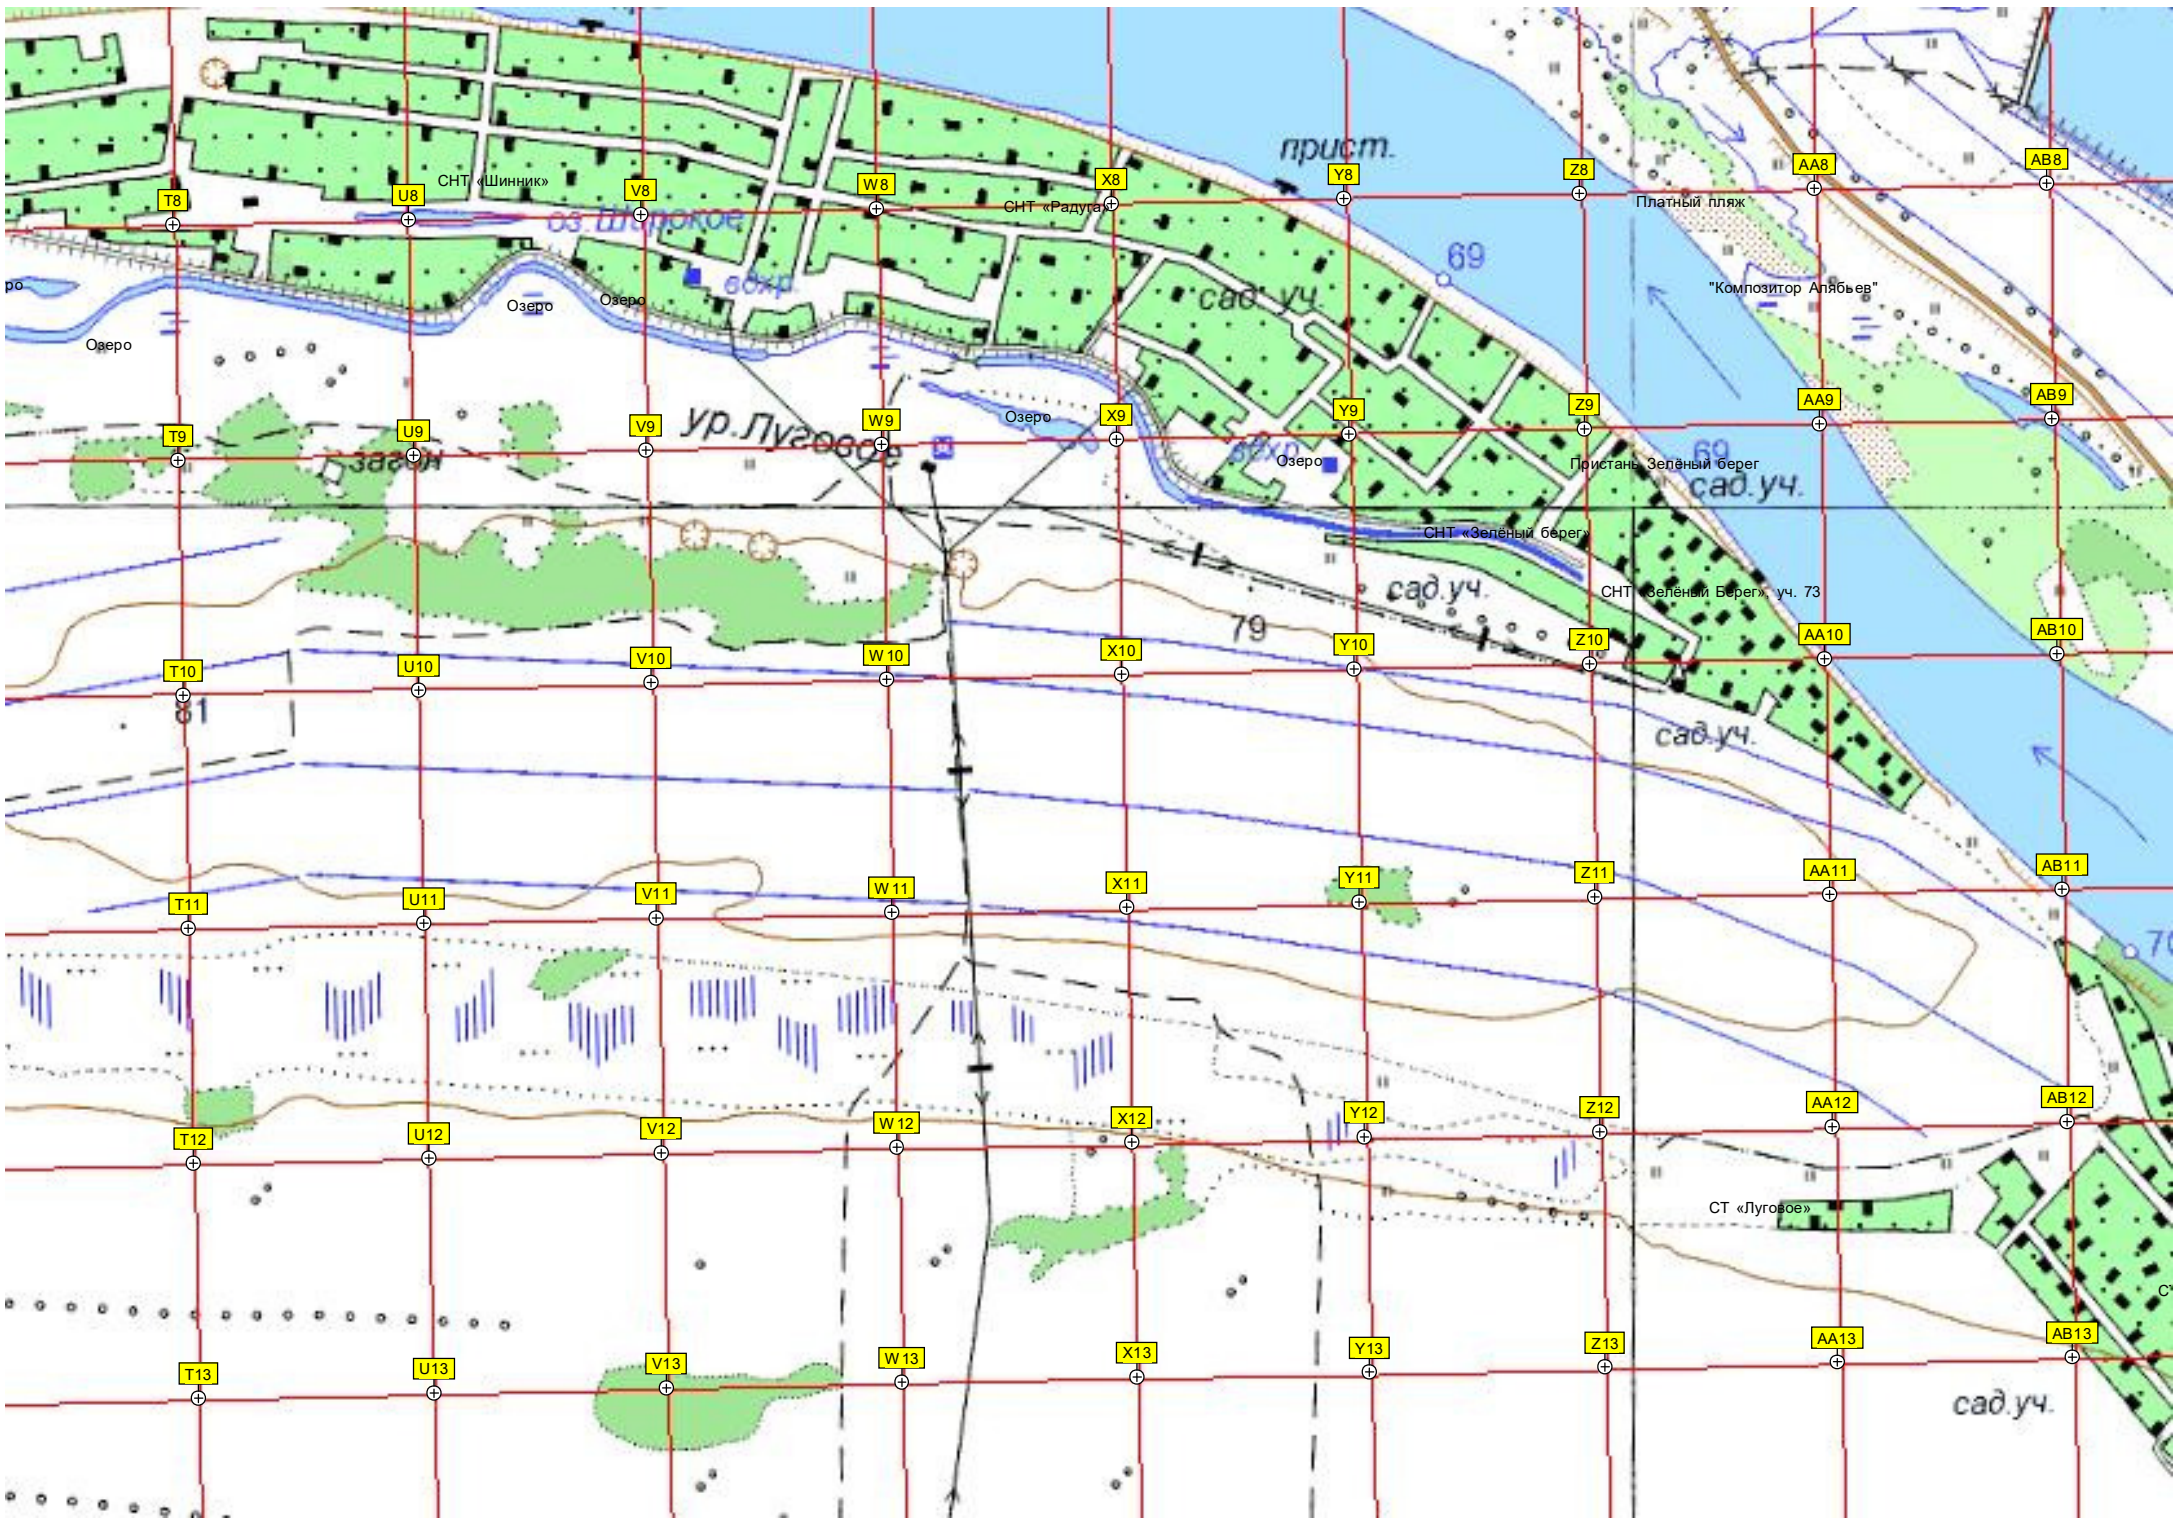

ы

108

94

242-й Учебный центр подготовки младших специалистов Воздушно-десантных войск

Старый военный бункер

- AC1, AD1, AE1, AF1, AG1, AH1
- AC2, AD2, AE2, AF2, AG2, AH2
- AC3, AD3, AE3, AF3, AG3, AH3
- AC4, AD4, AE4, AF4, AG4, AH4
- AC5, AD5, AE5, AF5, AG5, AH5
- AC6, AD6, AE6, AF6, AG6, AH6
- AC7, AD7, AE7, AF7, AG7, AH7