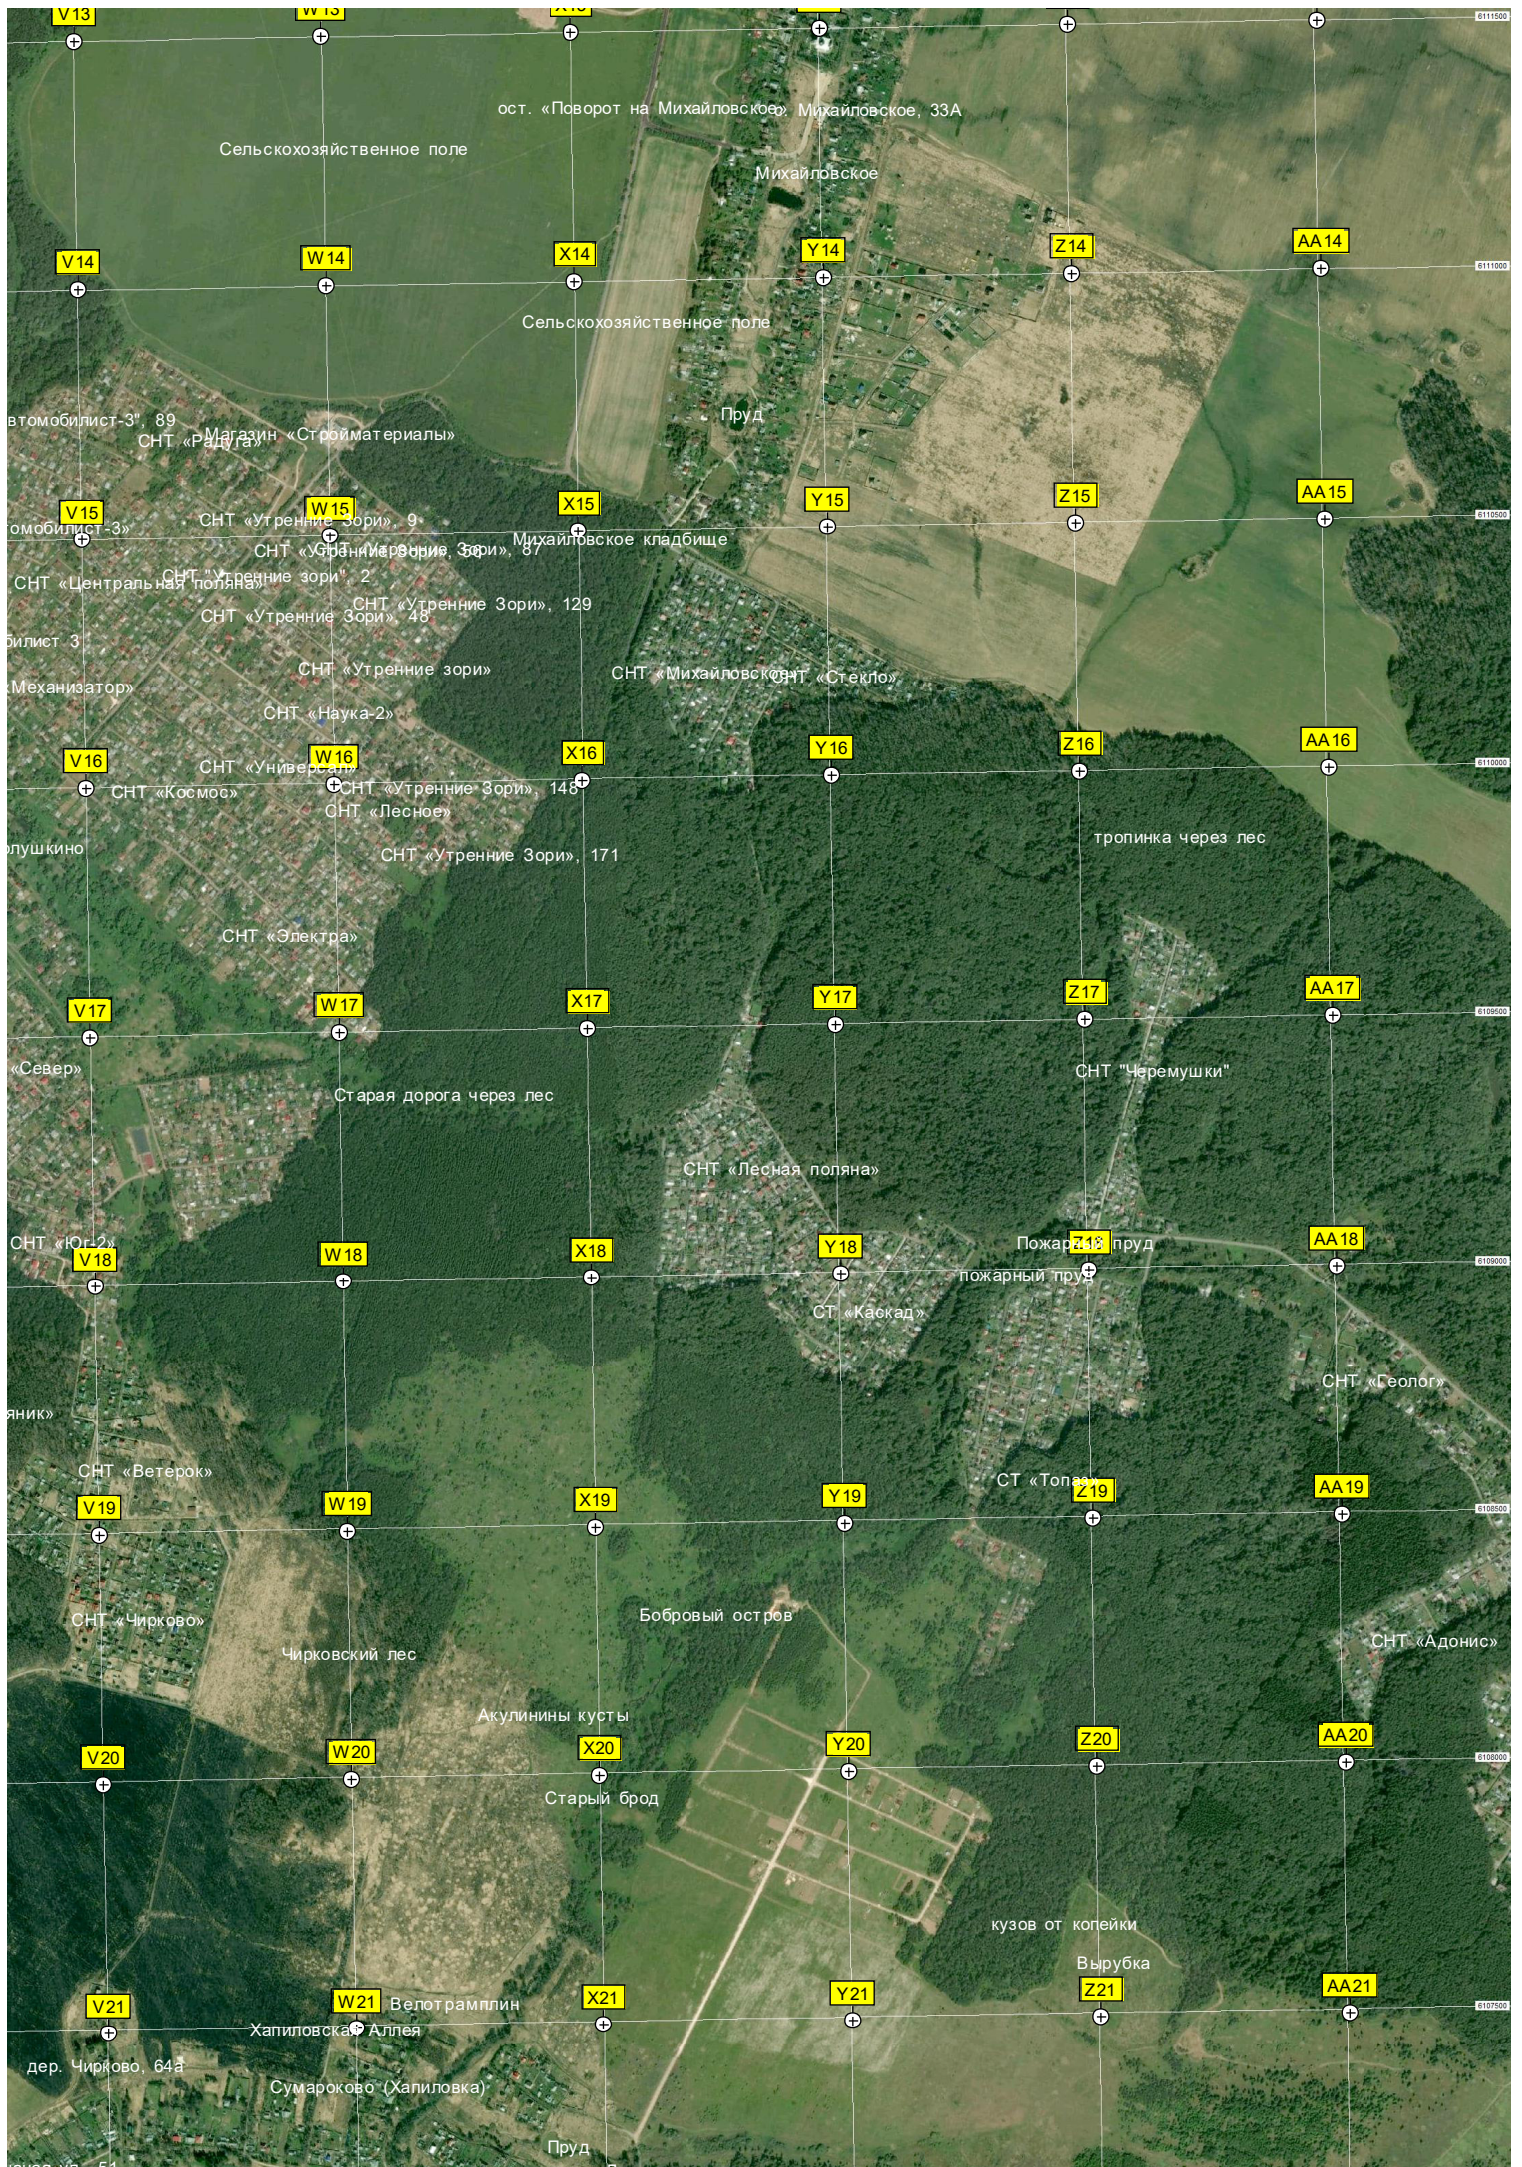

T12

U12

Магазин

СНТ «Гознаковец»

СНТ «Центро»

ост. «Поворот на Михайловское» Михайловское, 33А

Сельскохозяйственное поле

Михайловское

Сельскохозяйственное поле

Пруд

автомобилист-3, 89
СНТ «Радага»

Магазин «Стройматериалы»

автомобилист-3

СНТ «Утренние зори», 9

Михайловское кладбище

СНТ «Центральная поляна»

СНТ «Наука-2»

Полушкино

СНТ «Утренние зори», 148

СНТ «Лесное»

СНТ «Утренние зори», 171

тропинка через лес

СНТ «Электра»

«Север»

СНТ «Геолог»

Янык

СНТ «Ветерок»

СНТ «Чирково»

Чирковский лес

Бобровый остров

СТ «Тополь»

СНТ «Адонис»