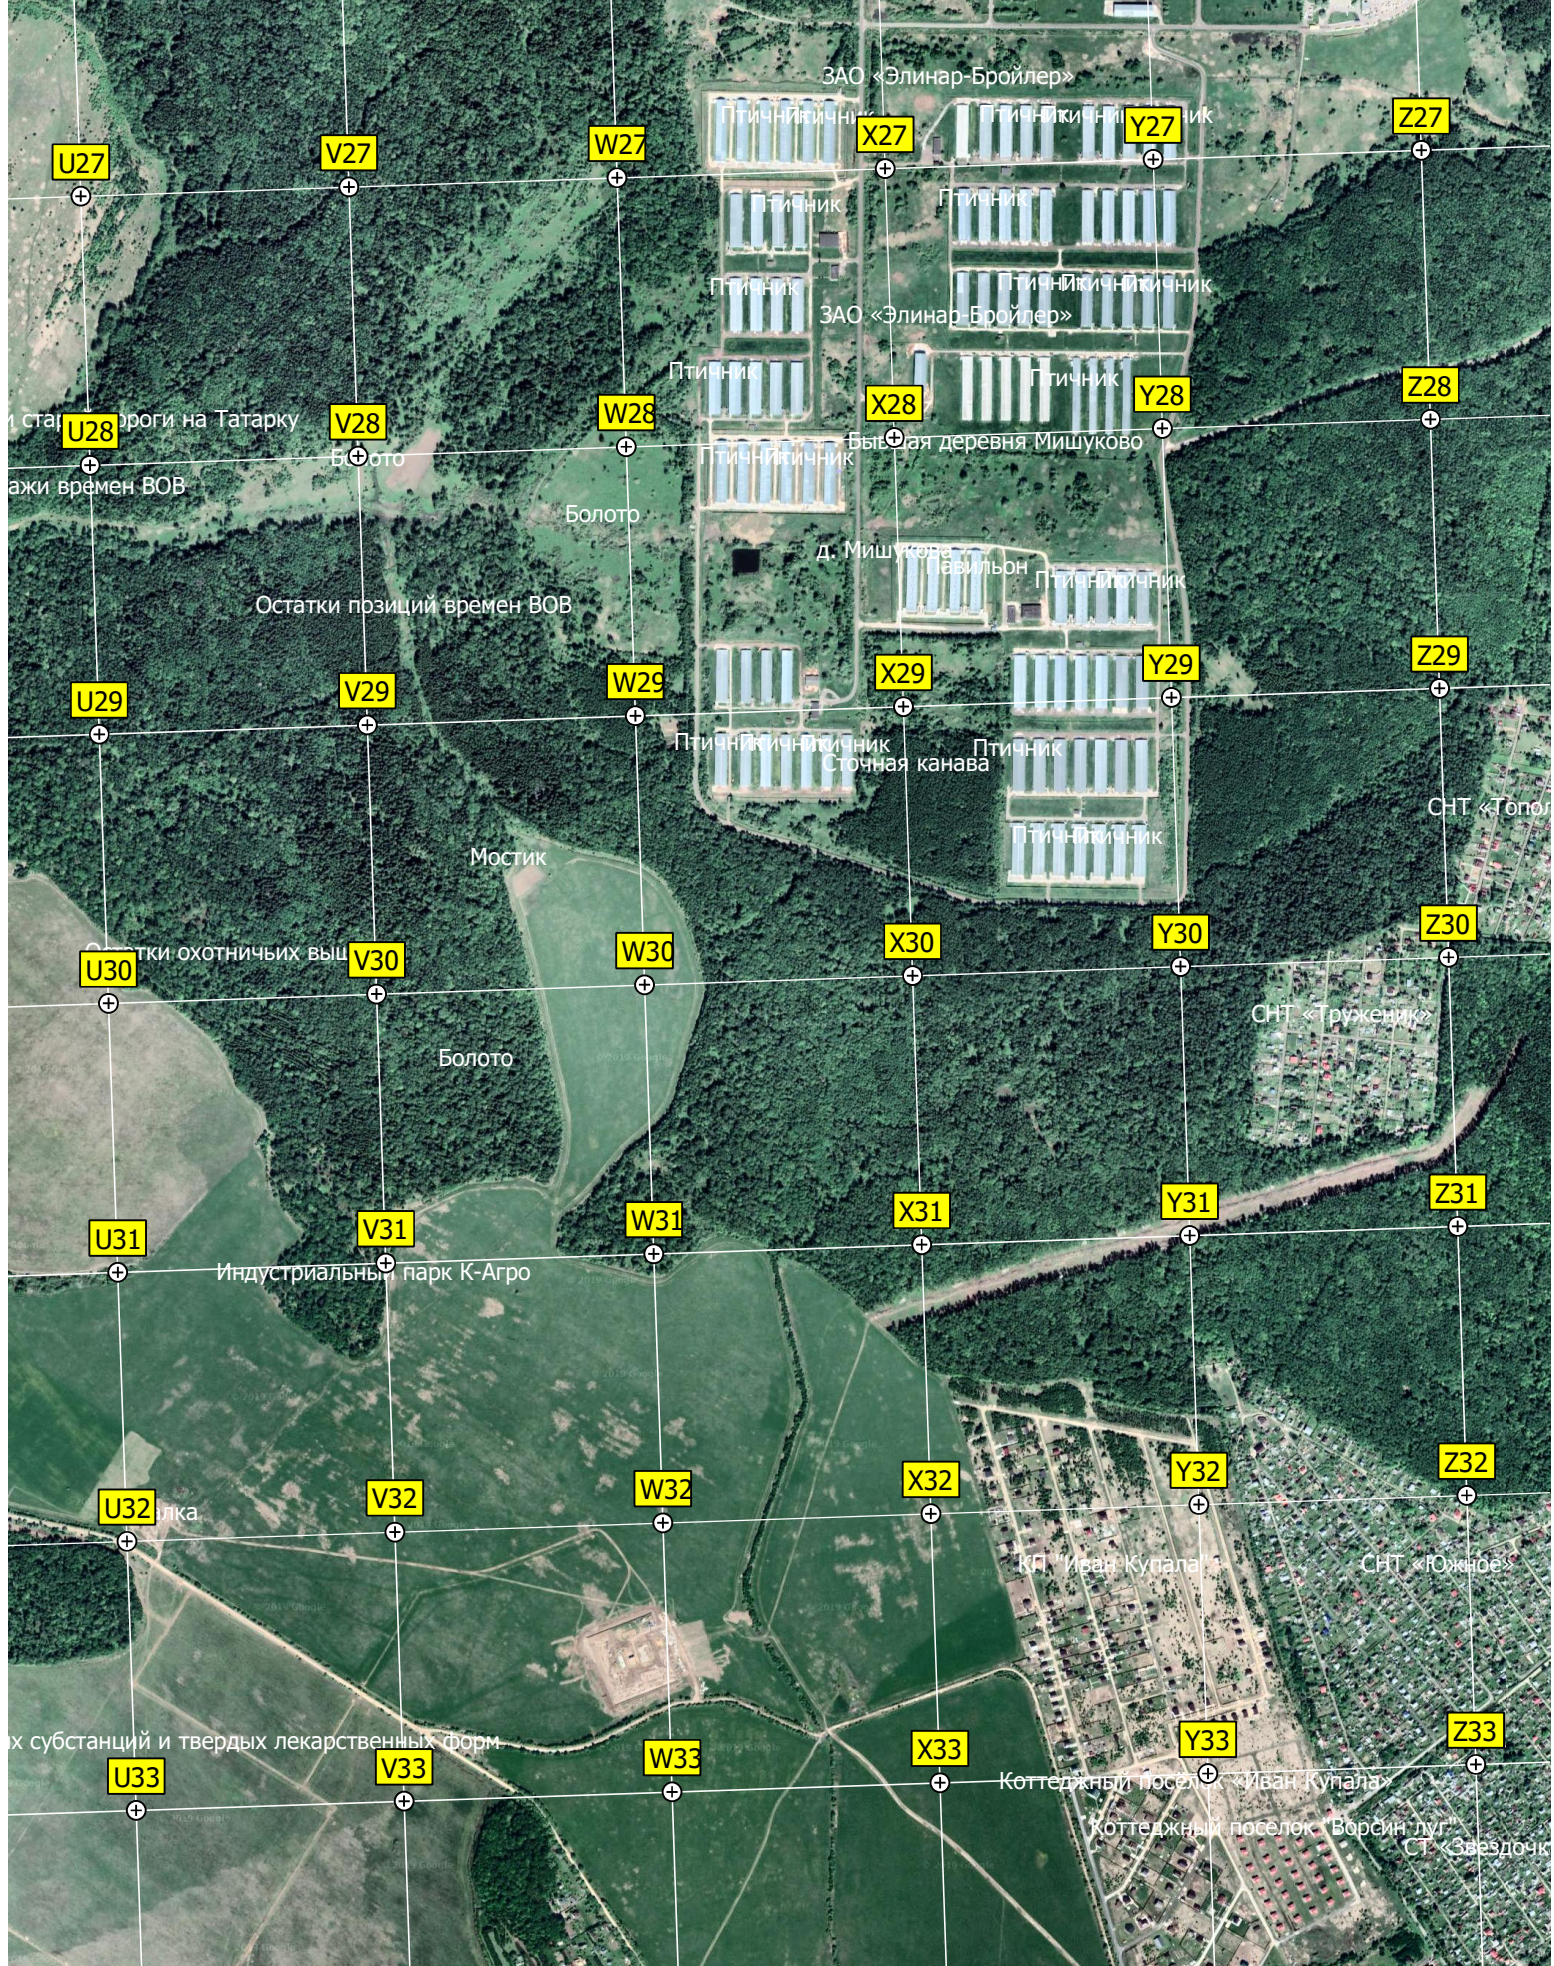

Ольховка

Элеватор, лесная подст. (ПС) № 1, «Мишуков

Котельная

Инкубатор ЗАО "Эл. Бройлер", Резервуар

U27

V27

W27

X27