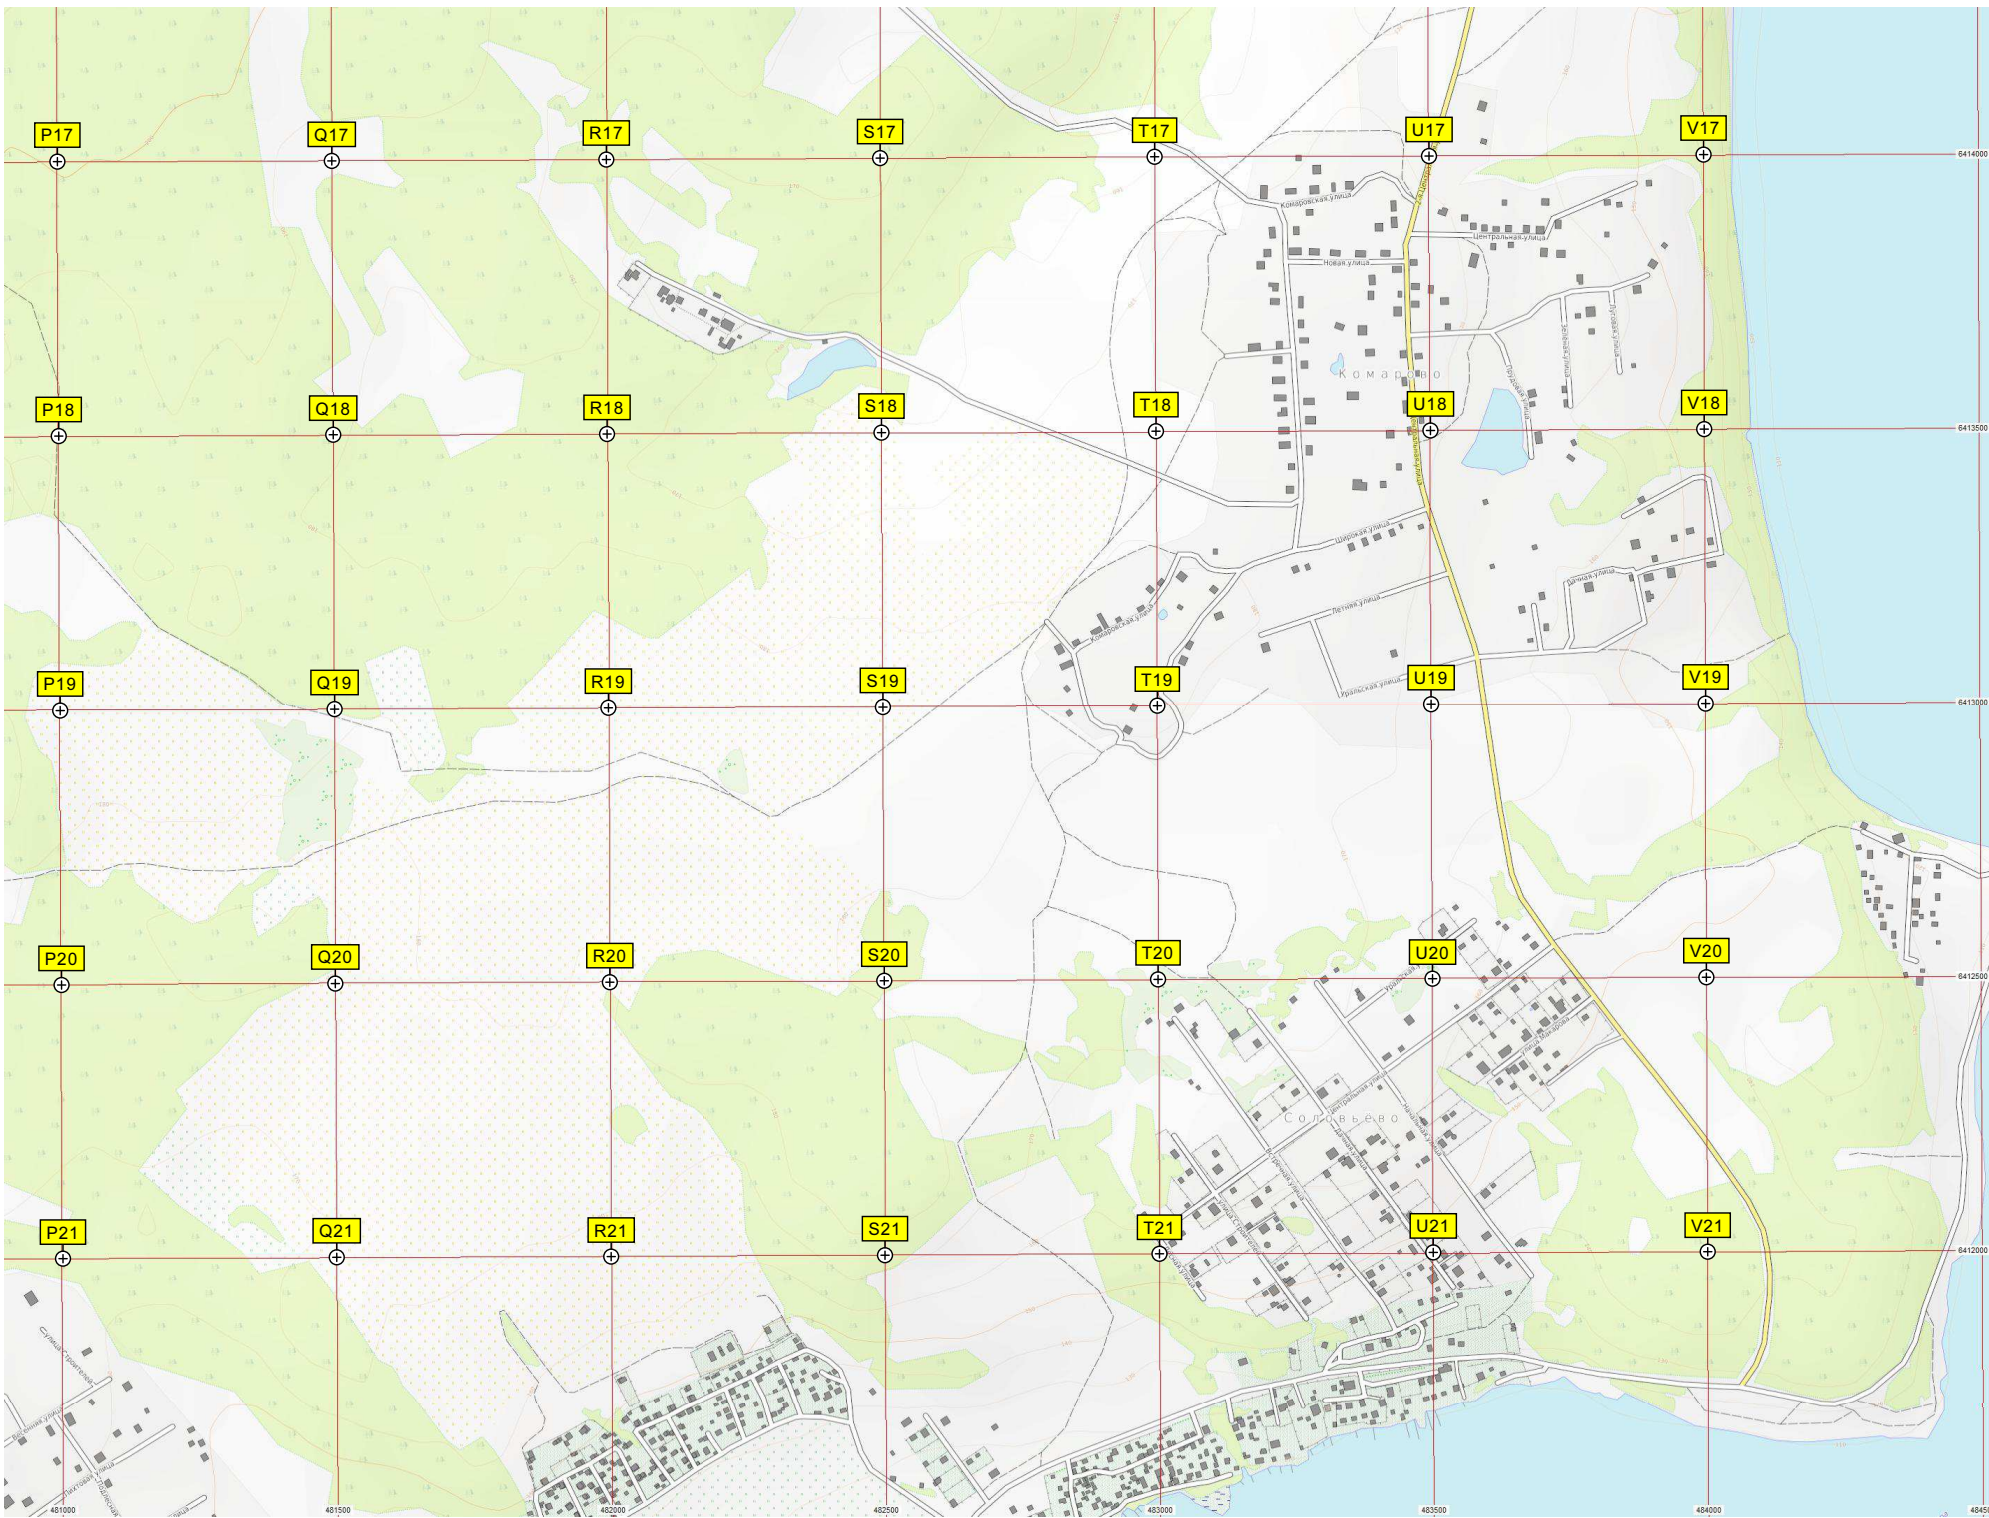

P17

Q17

R17

S17

T17

U17

V17

6414000

P18

Q18

R18

S18

T18

U18

V18

6413500

P19

Q19

R19

S19

T19

U19

V19

6413000

P20

Q20

R20

S20

T20

U20

V20

6412500

P21

Q21

R21

S21

T21

U21

V21

6412000

481000

482000

483000

484000

485000

486000

487000

488000