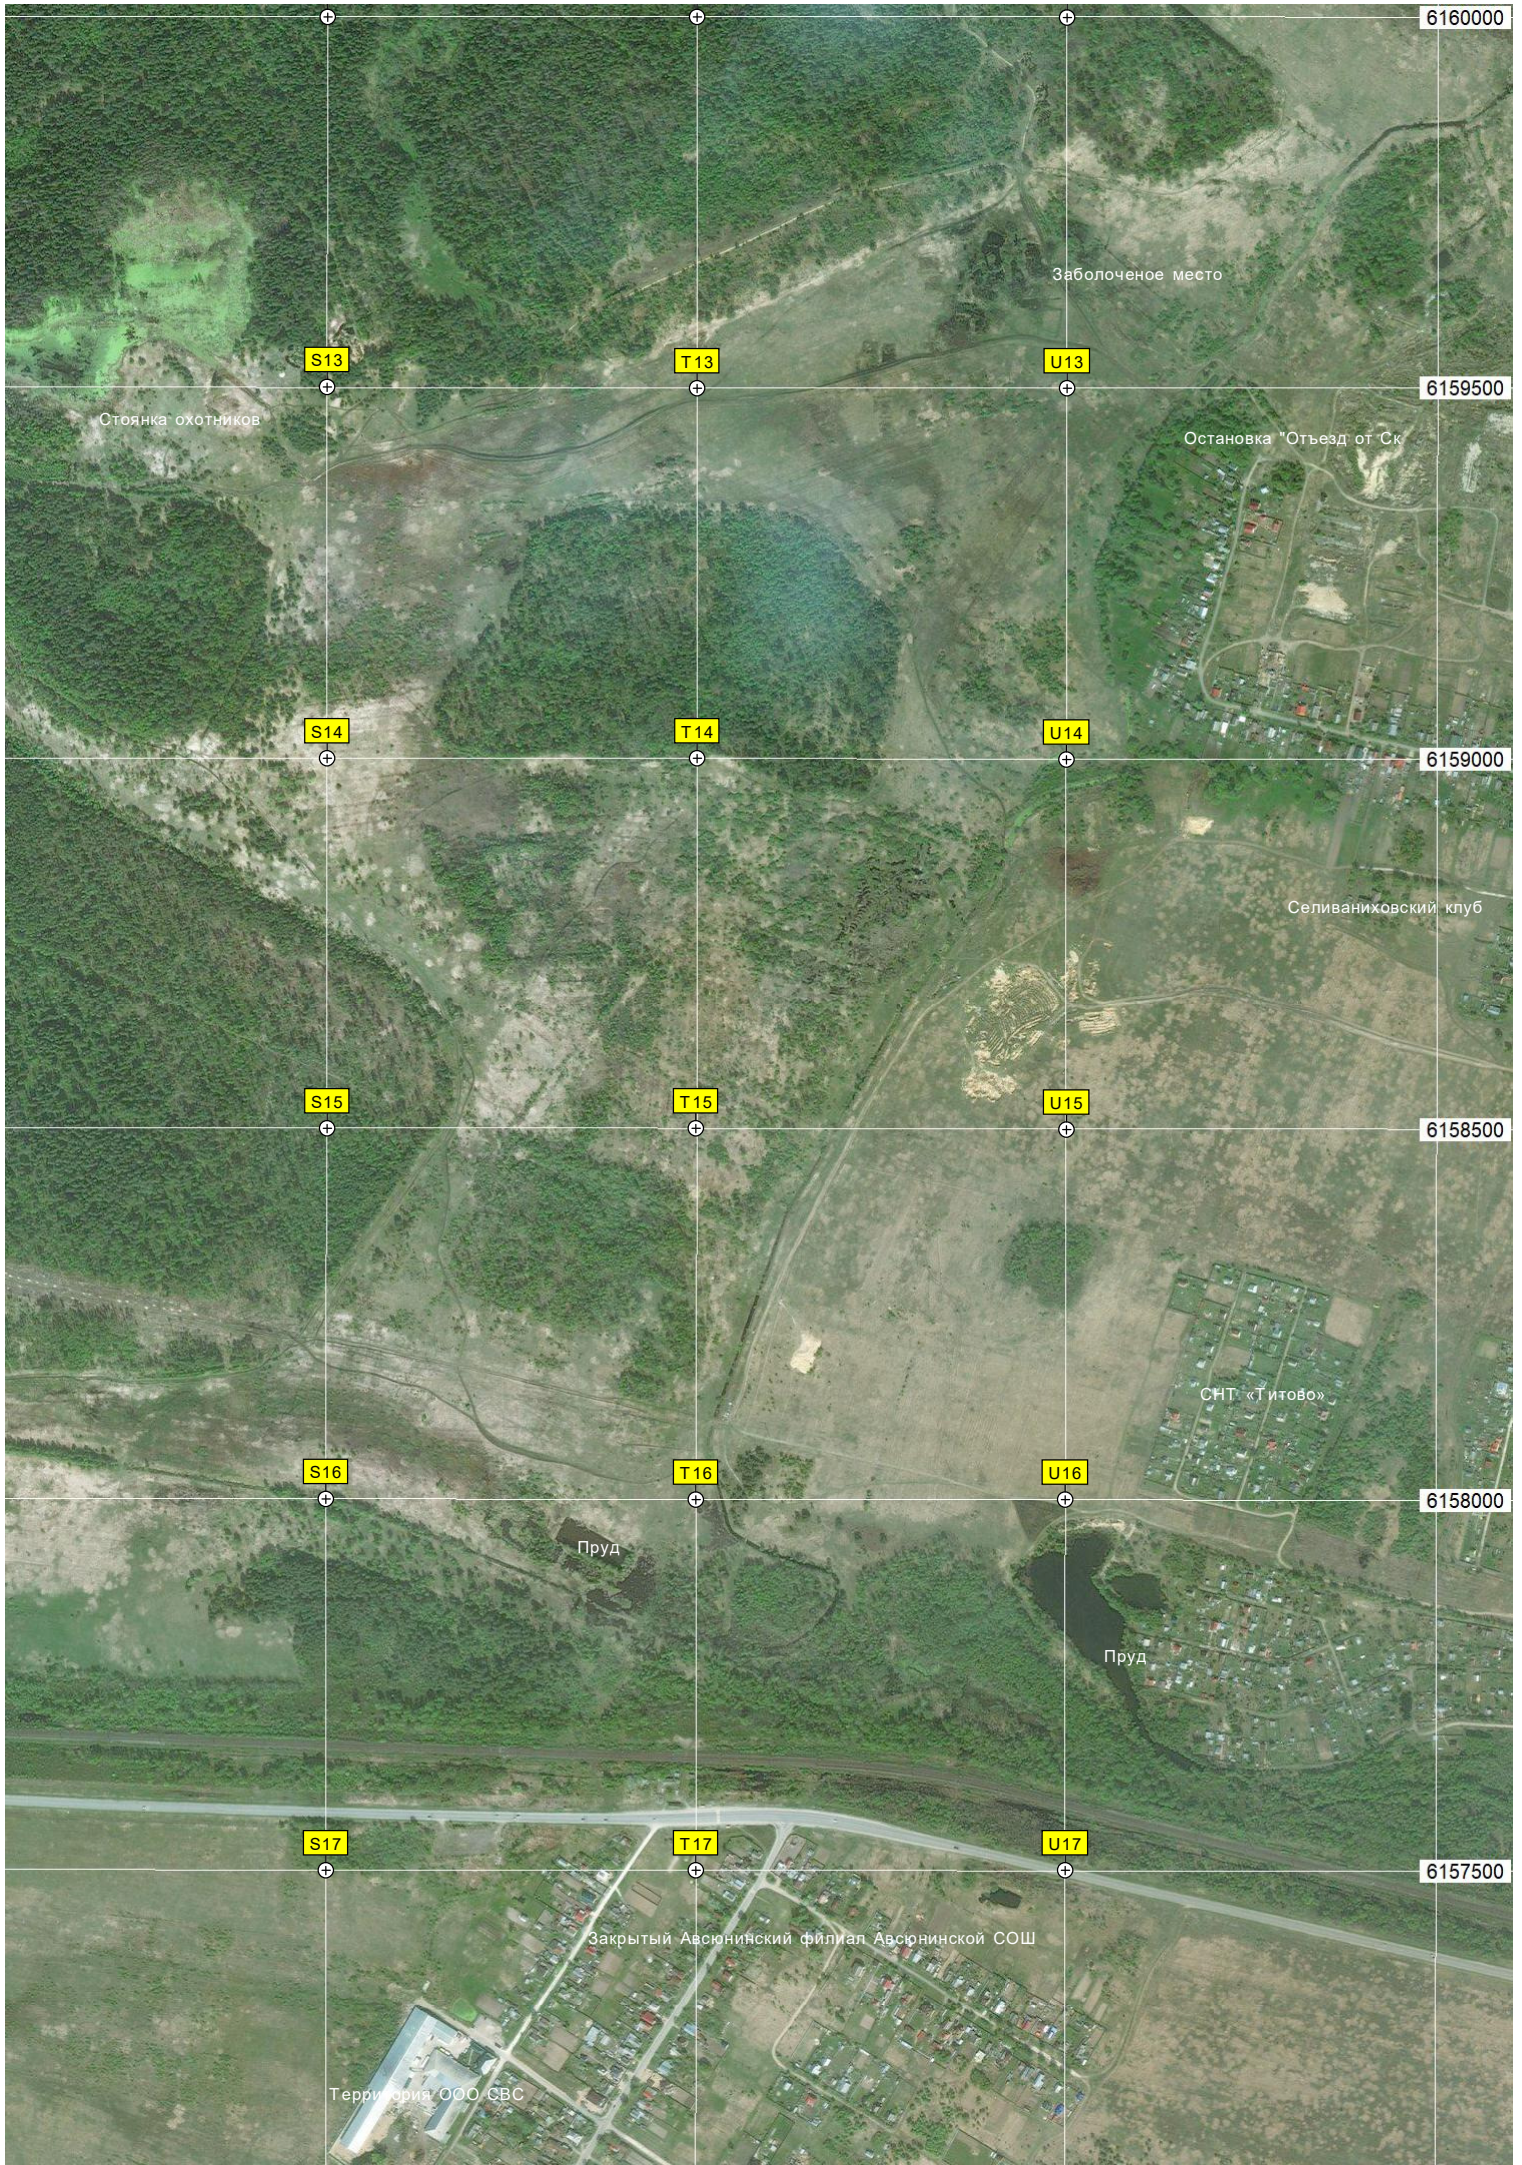

6160000

Заболоченное место

S13

T13

U13

6159500

Стоянка охотников

Остановка "Отъезд от Ск"

S14

T14

U14

6159000

Селиваниховский клуб

S15

T15

U15

6158500

S16

T16

U16

6158000

СНТ "Титово"

Пруд

Пруд

S17

T17

U17

6157500

Закрытый Авсюнинский филиал Авсюнинской СОШ

Территория ООО СВС