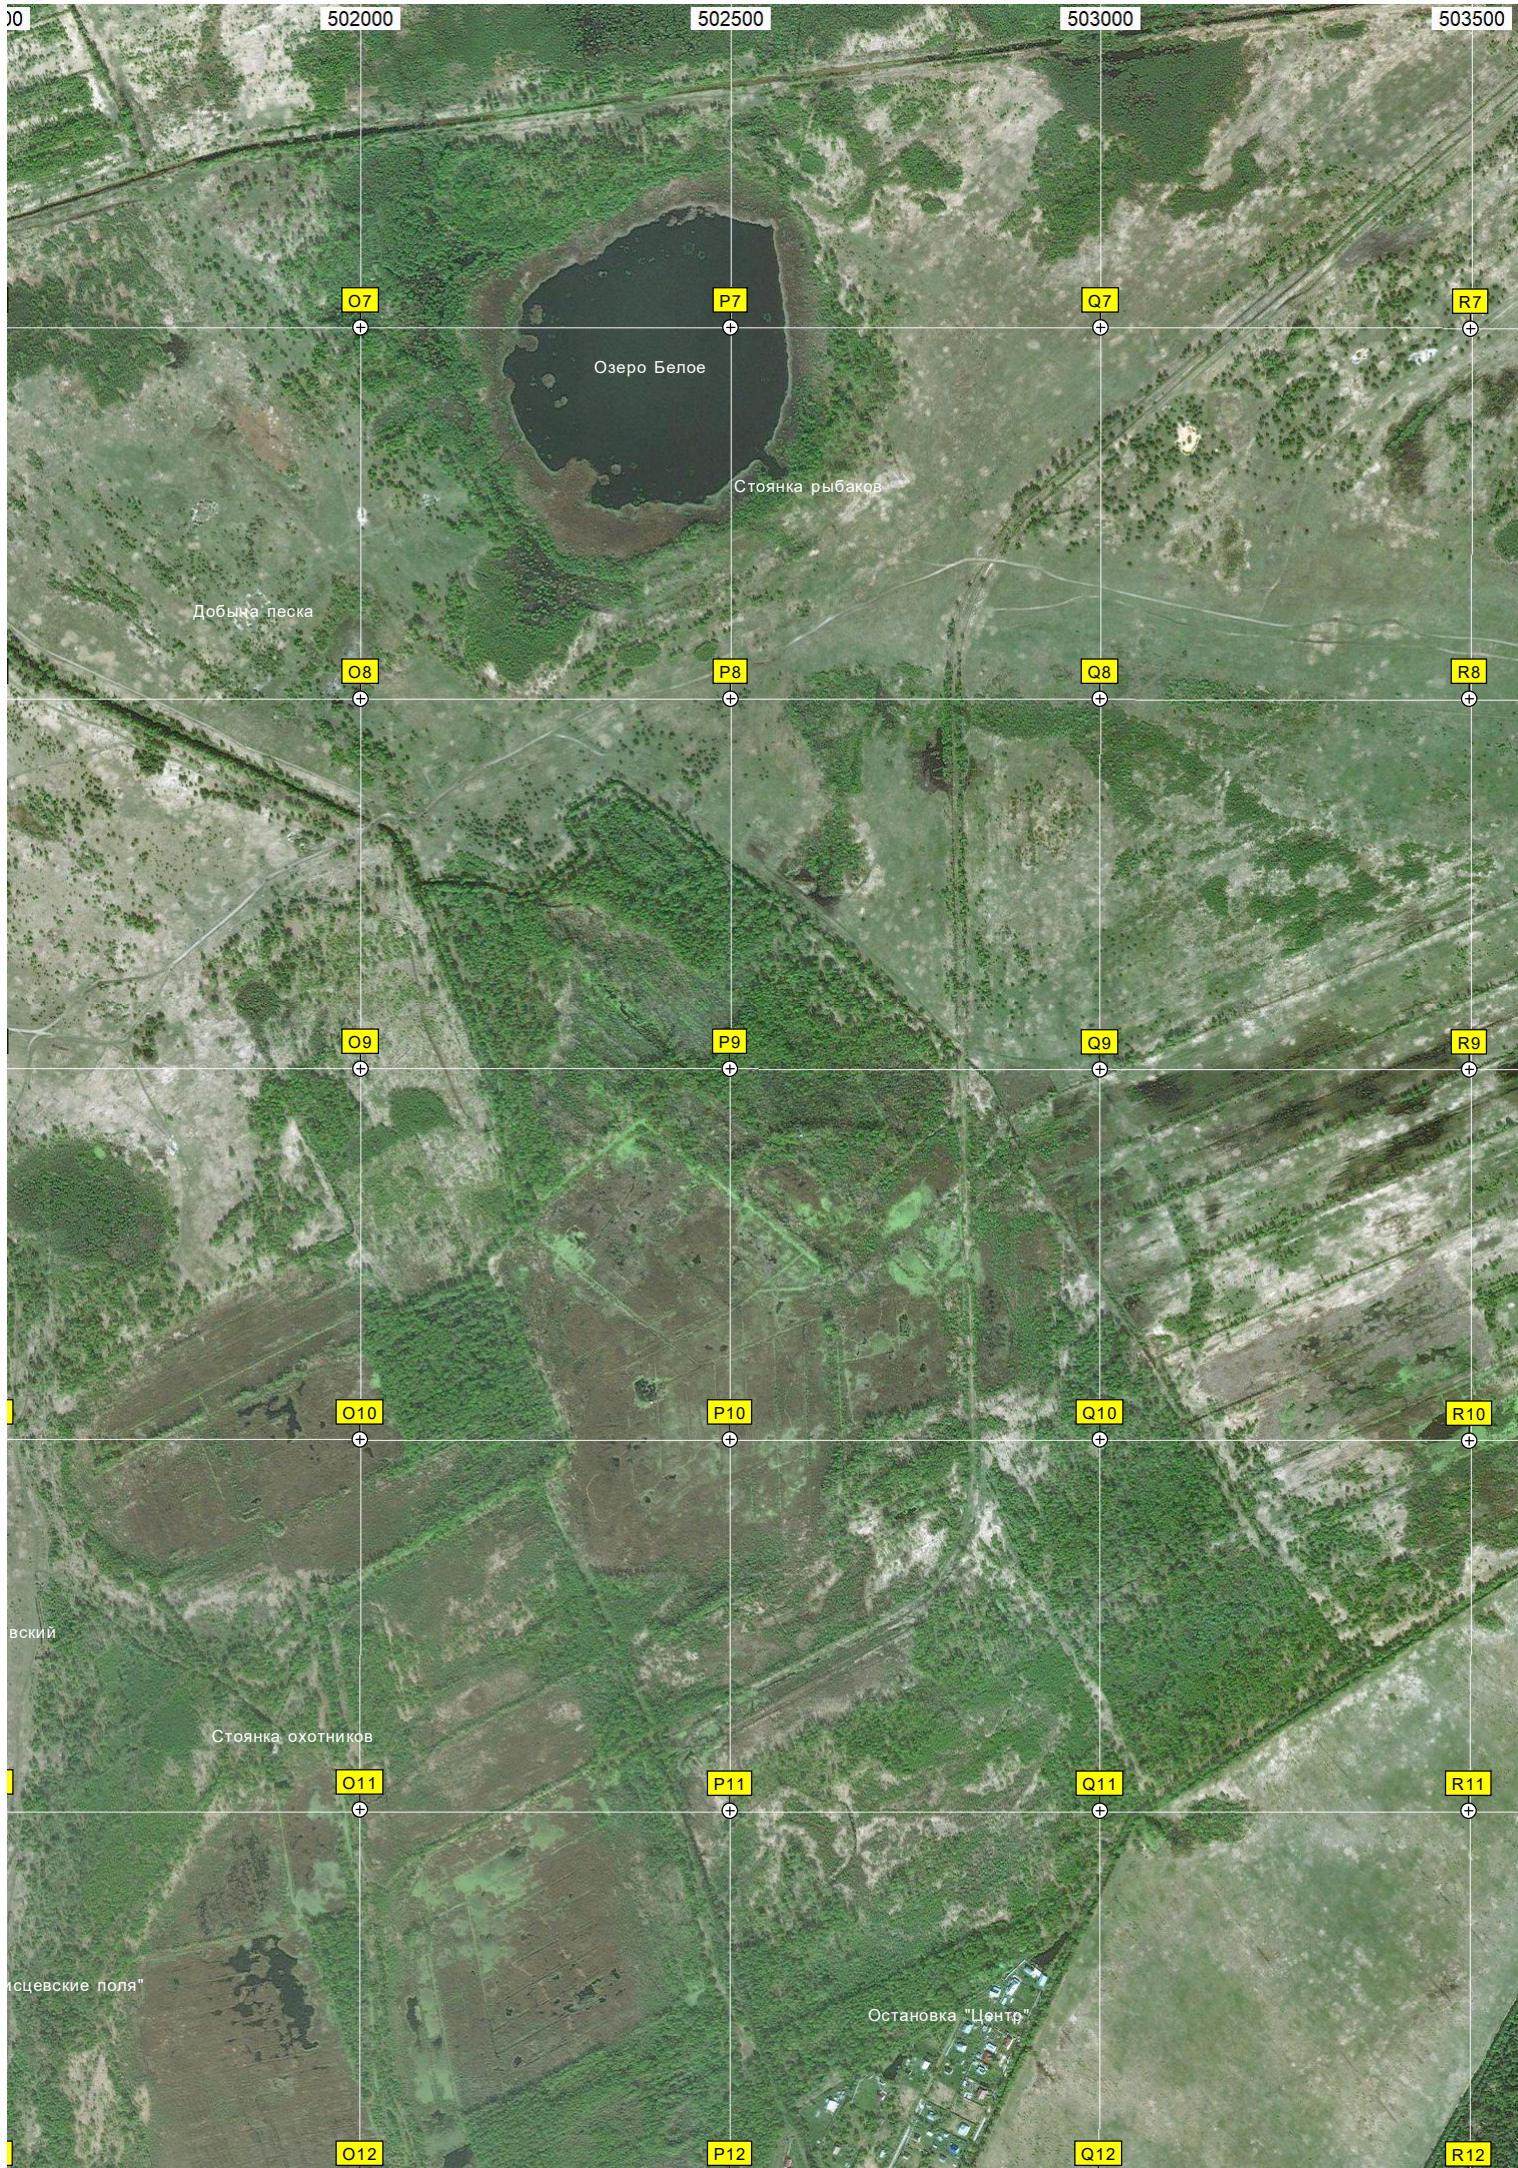

00

502000

502500

503000

503500

O7

P7

Q7

R7

Озеро Белое

Стоянка рыбаков

Добыча песка

O8

P8

Q8

R8

O9

P9

Q9

R9

O10

P10

Q10

R10

вский

Стоянка охотников

O11

P11

Q11

R11

исцевские поля"

Остановка "Центр"

O12

P12

Q12

R12