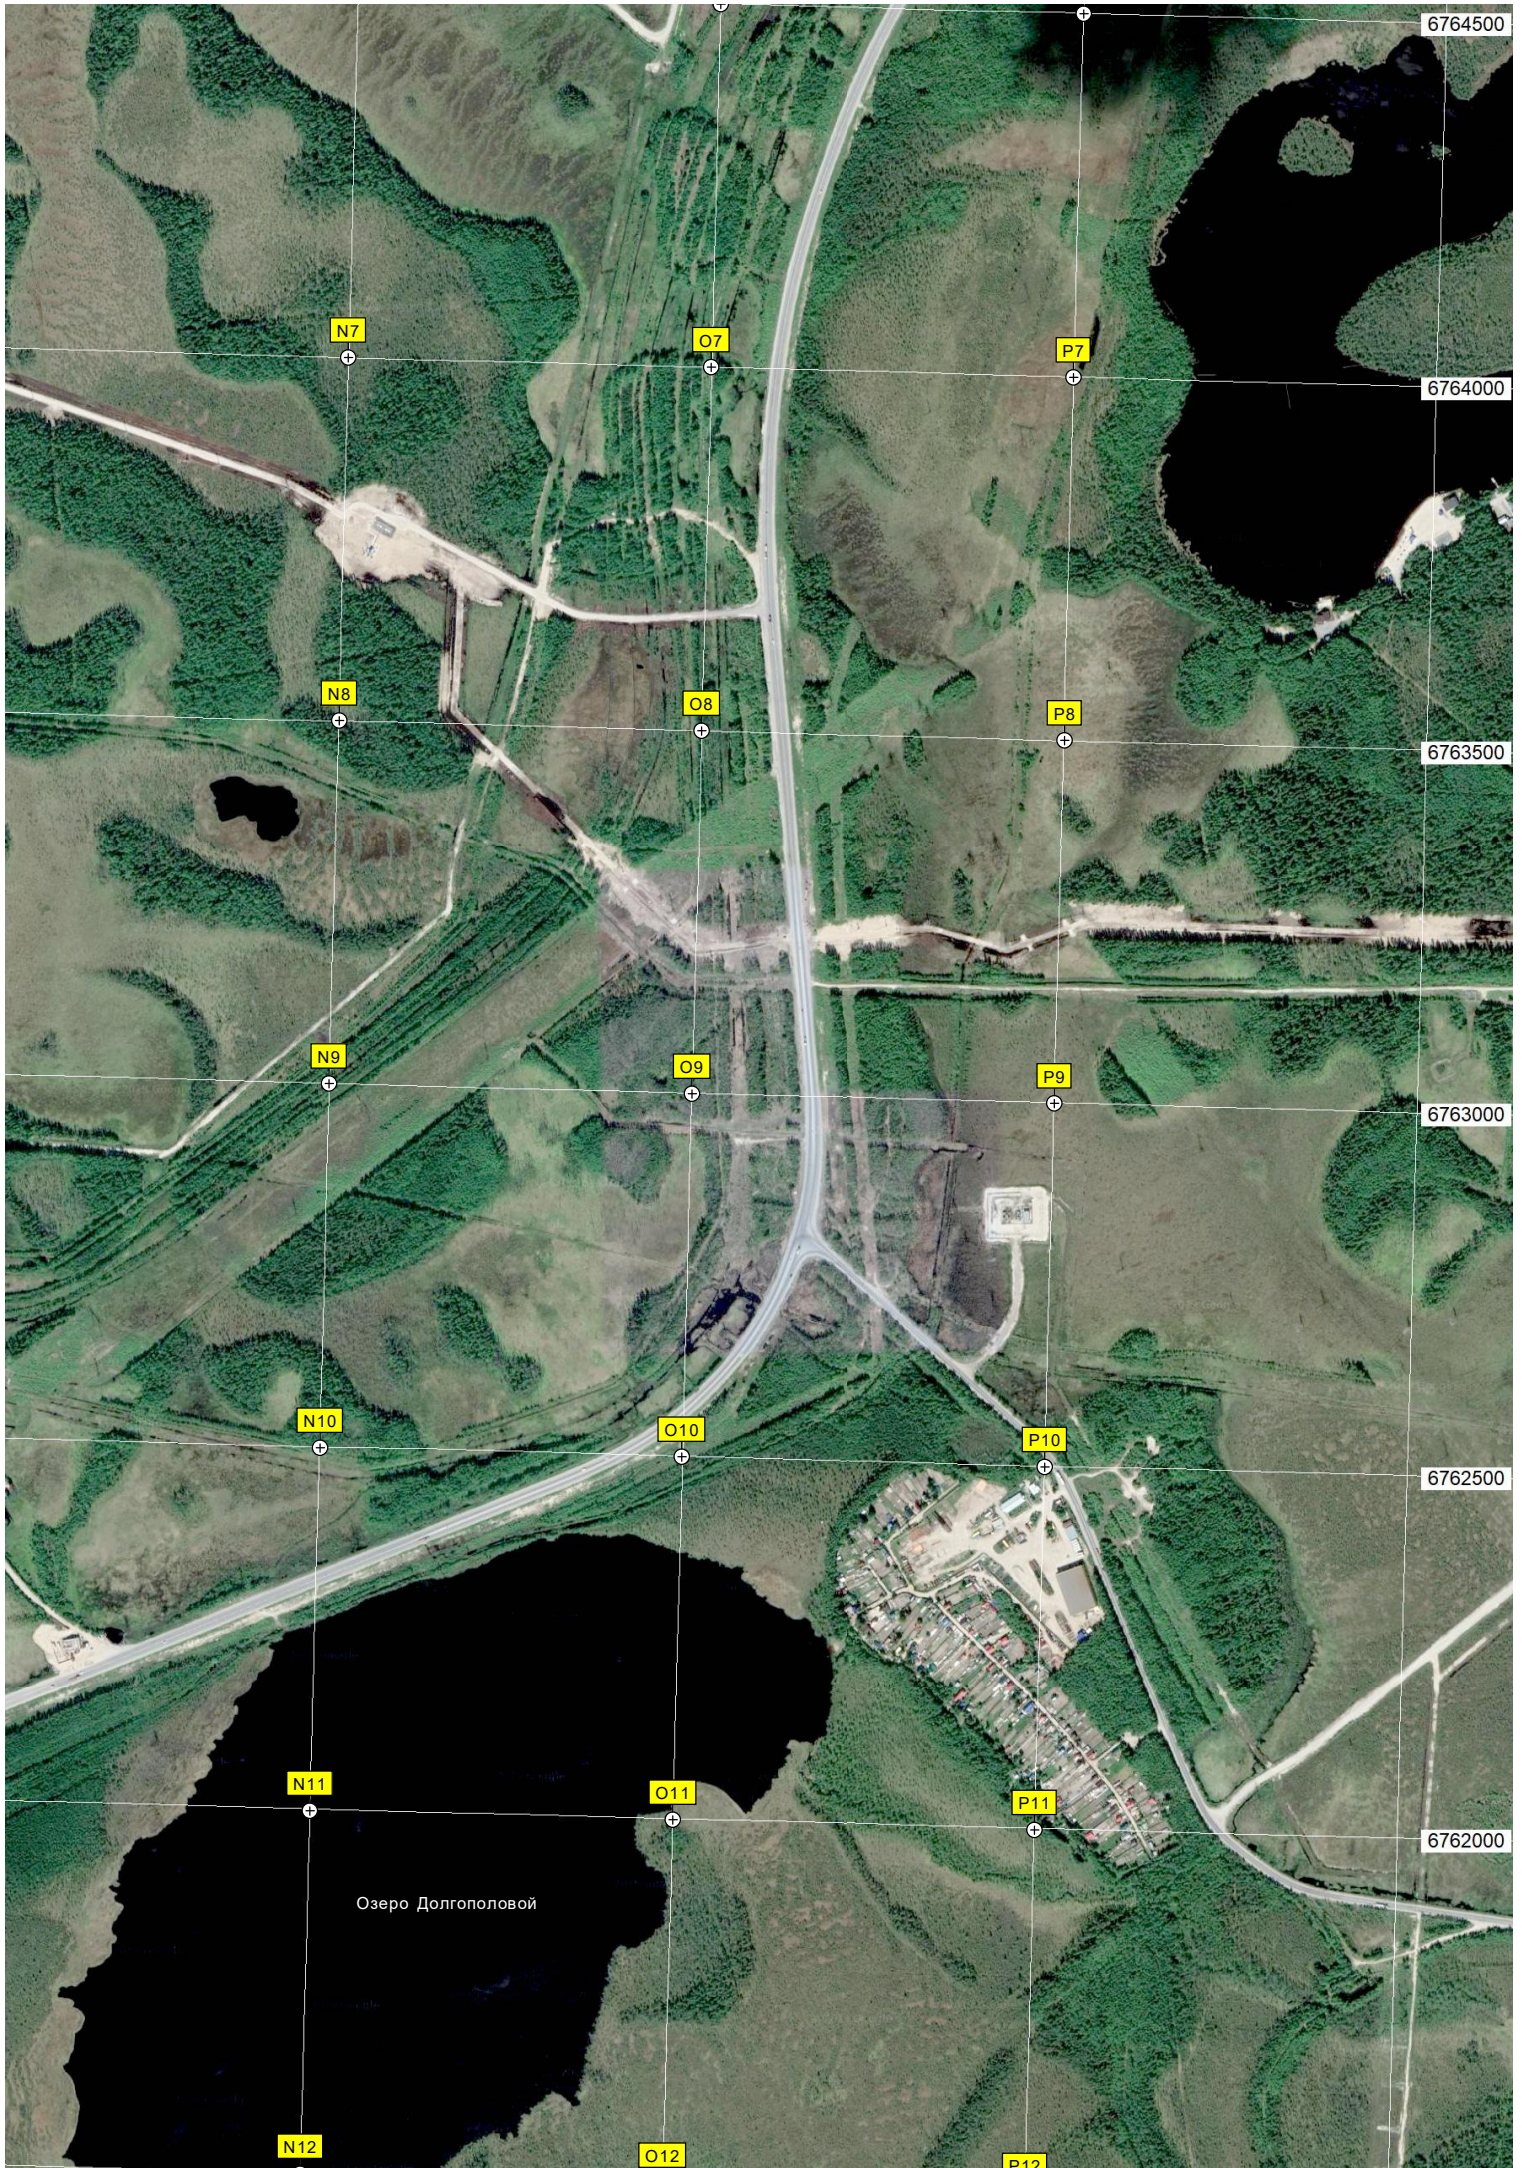

СОИТ ГЕК
ул. Первопроходцев, 83

Озеро Чёрное

E11

F11

G11

H11

Домы

E12

F12

G12

H12

I12

Озеро Долгополовой

6764500

6764000

6763500