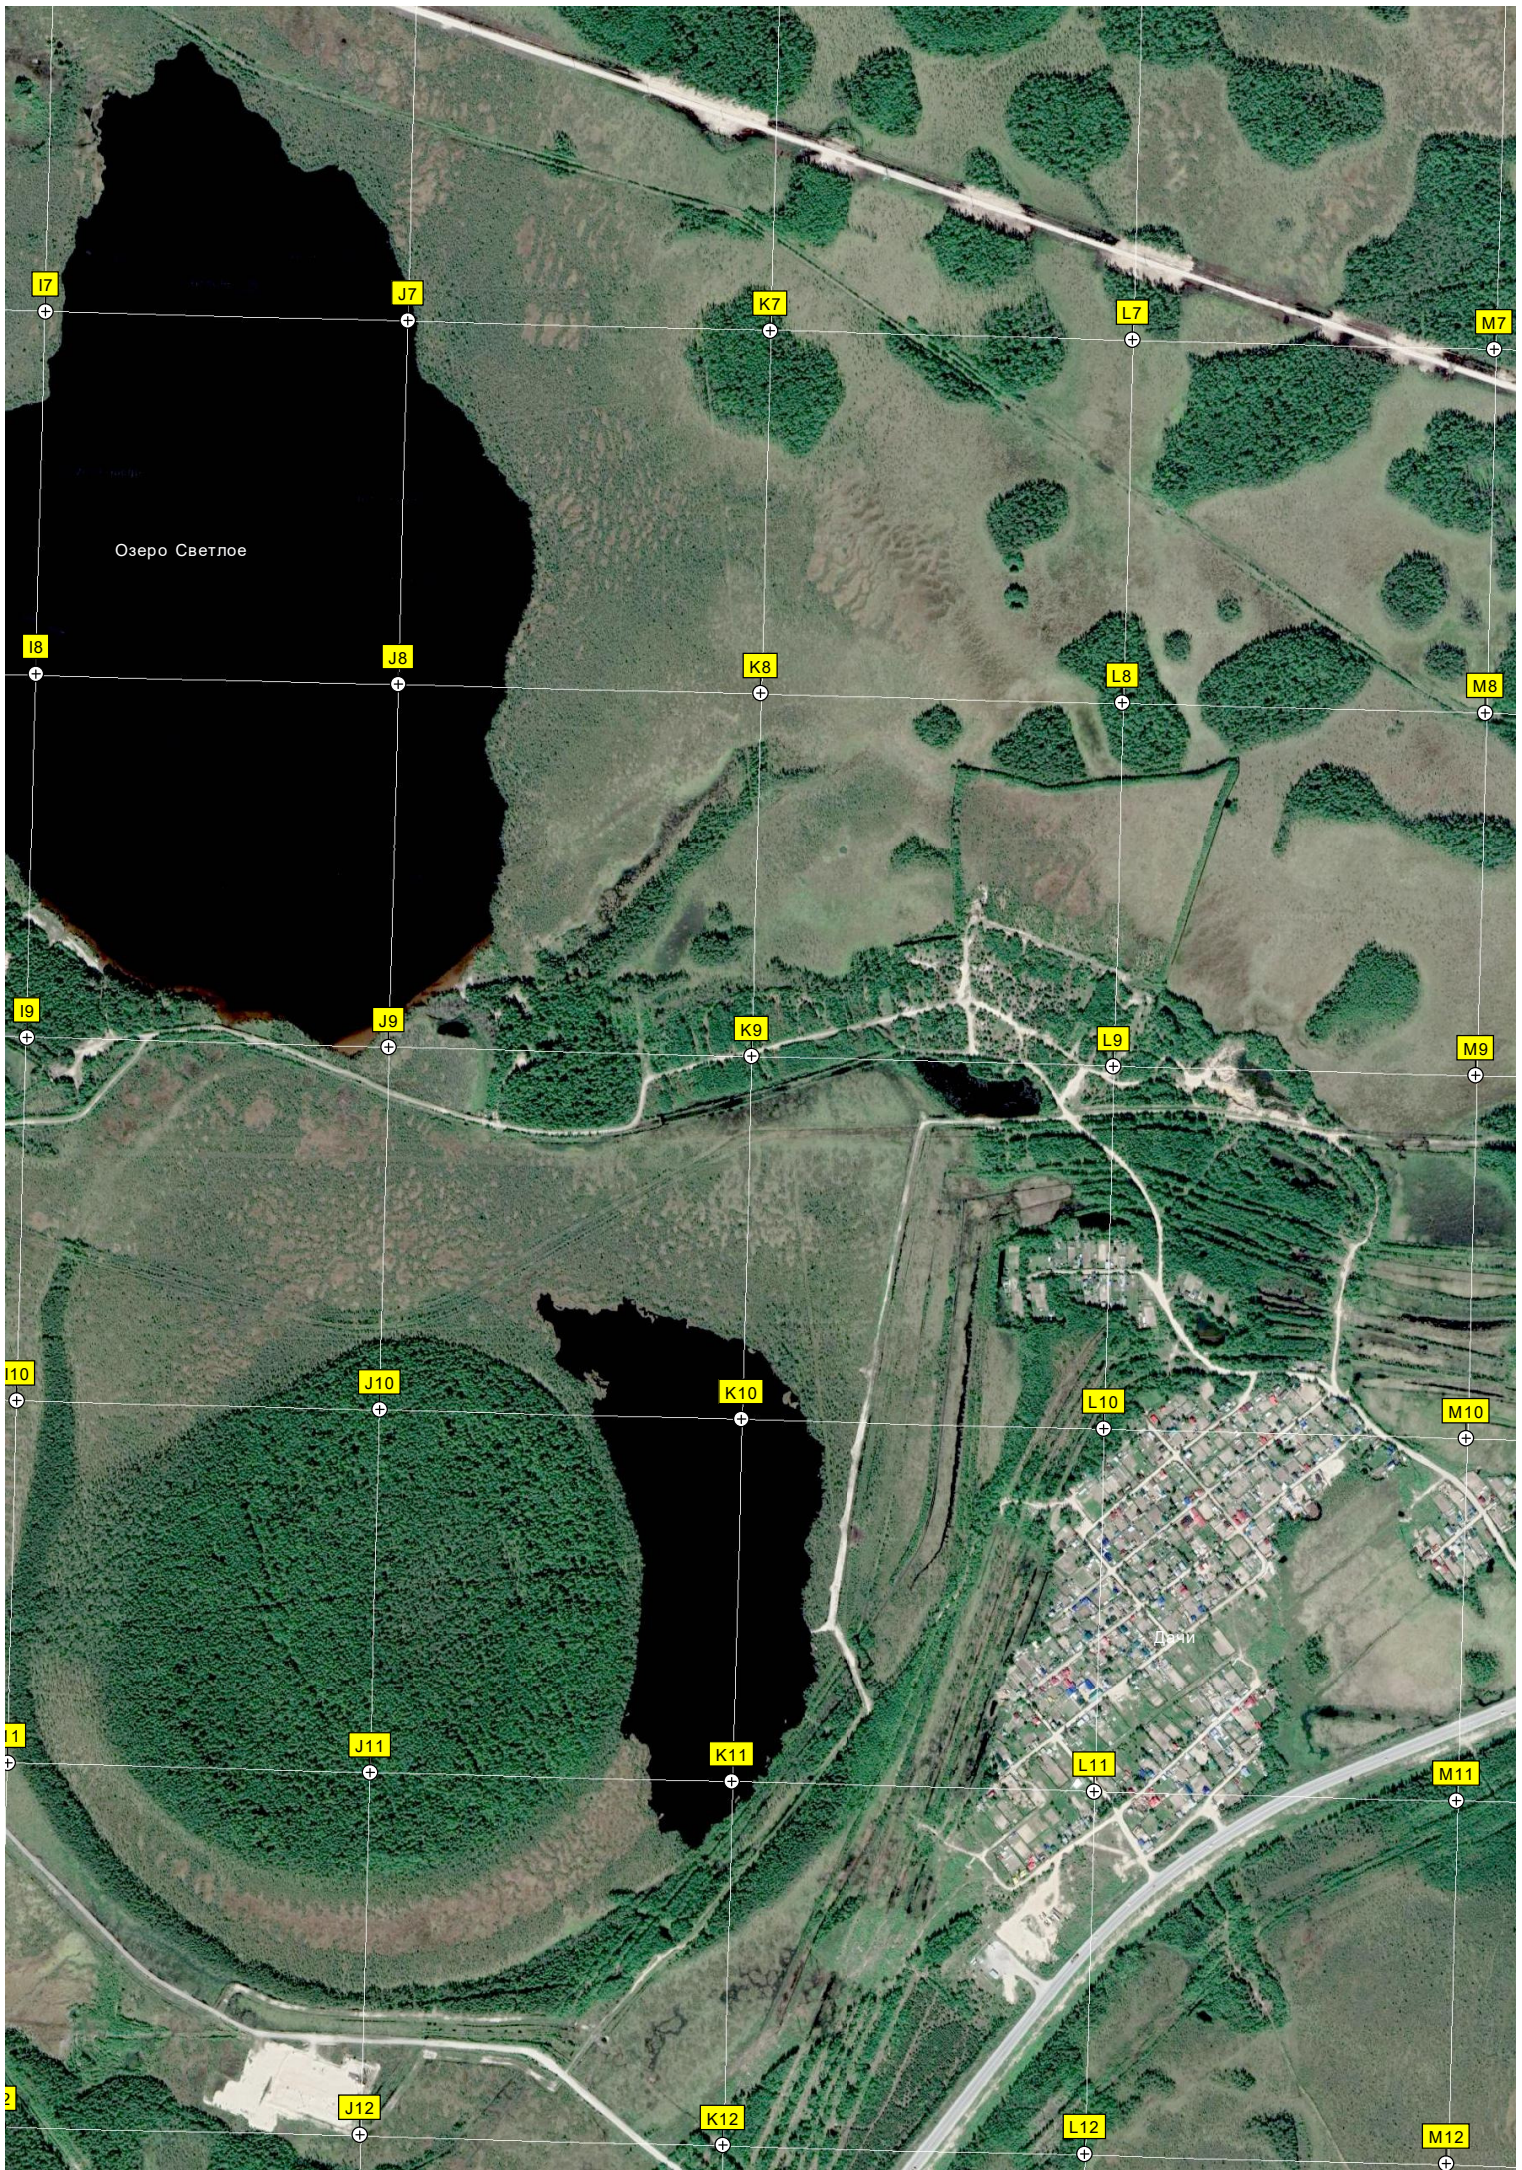

СОИТ ГЕК
ул. Первопроходцев, 83

Озеро Чёрное

E11

F11

G11

H11

Домы

E12

F12

G12

H12

I12

Озеро Долгополовой

6764500

6764000

6763500