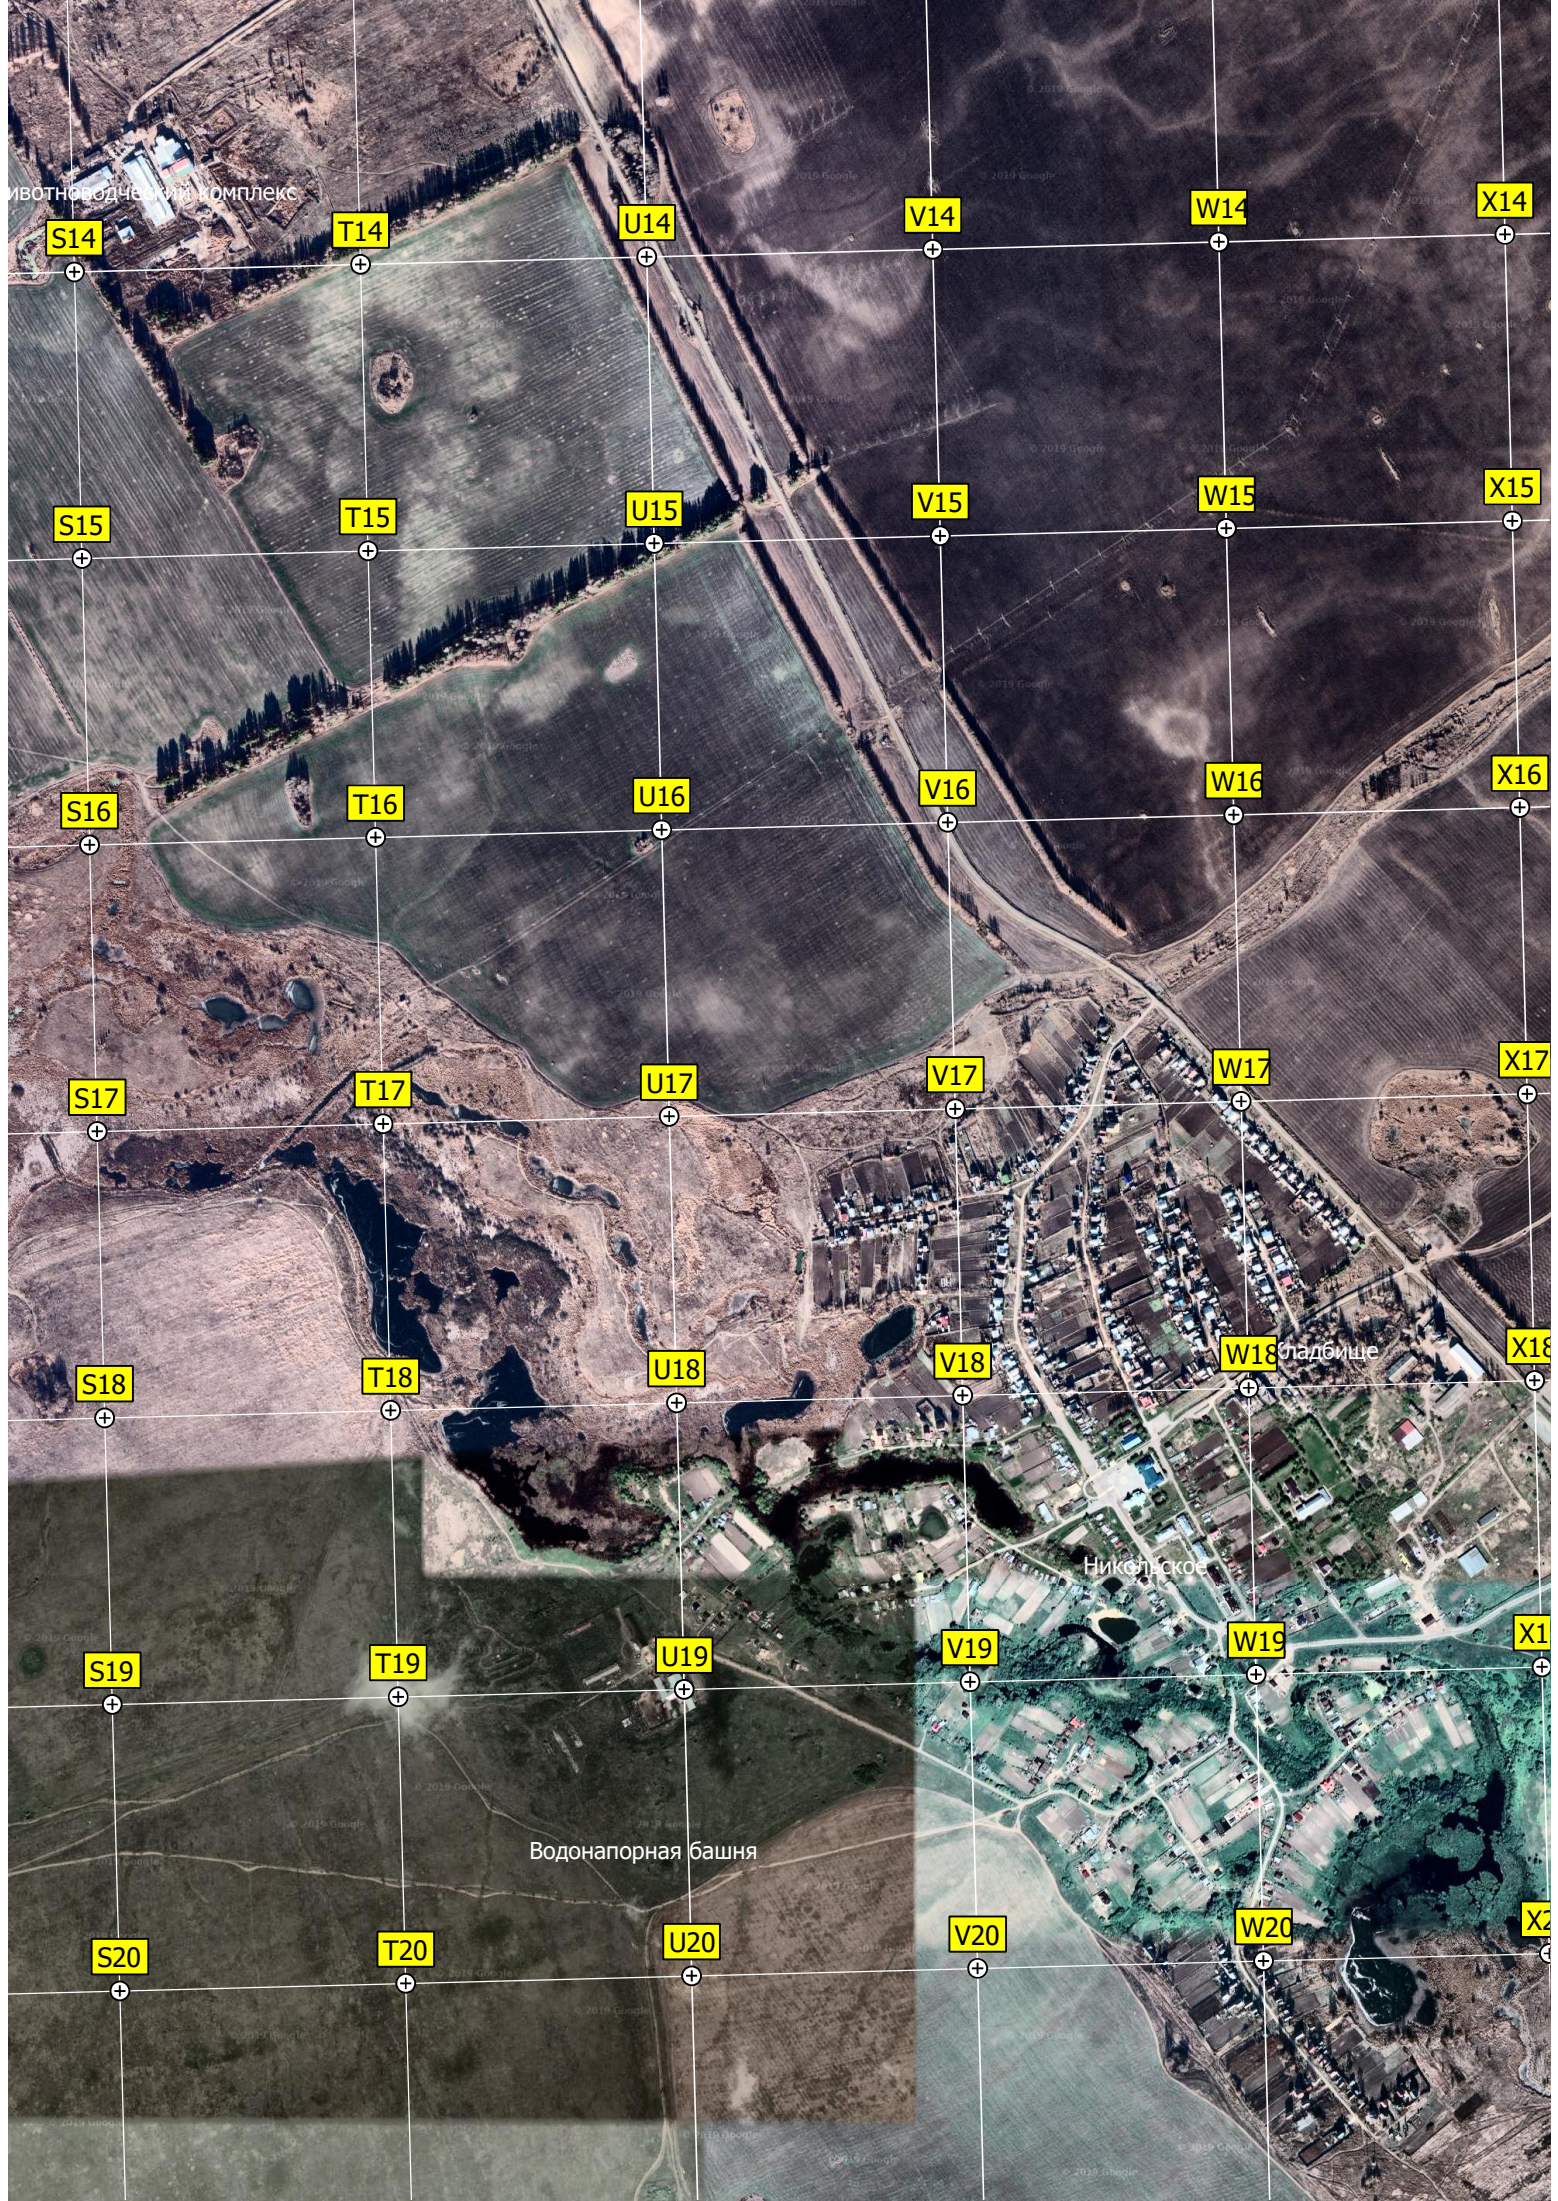

R19

N20

O20

P20

Q20

R20

Архиерейское озеро

«Сатурн»

Чёрное озеро

Смотровая вышка

ИВОНТНОСВОДЧЕСКИЙ КОМПЛЕКС

Водонапорная башня

Никольское

Сталбище

S14

T14