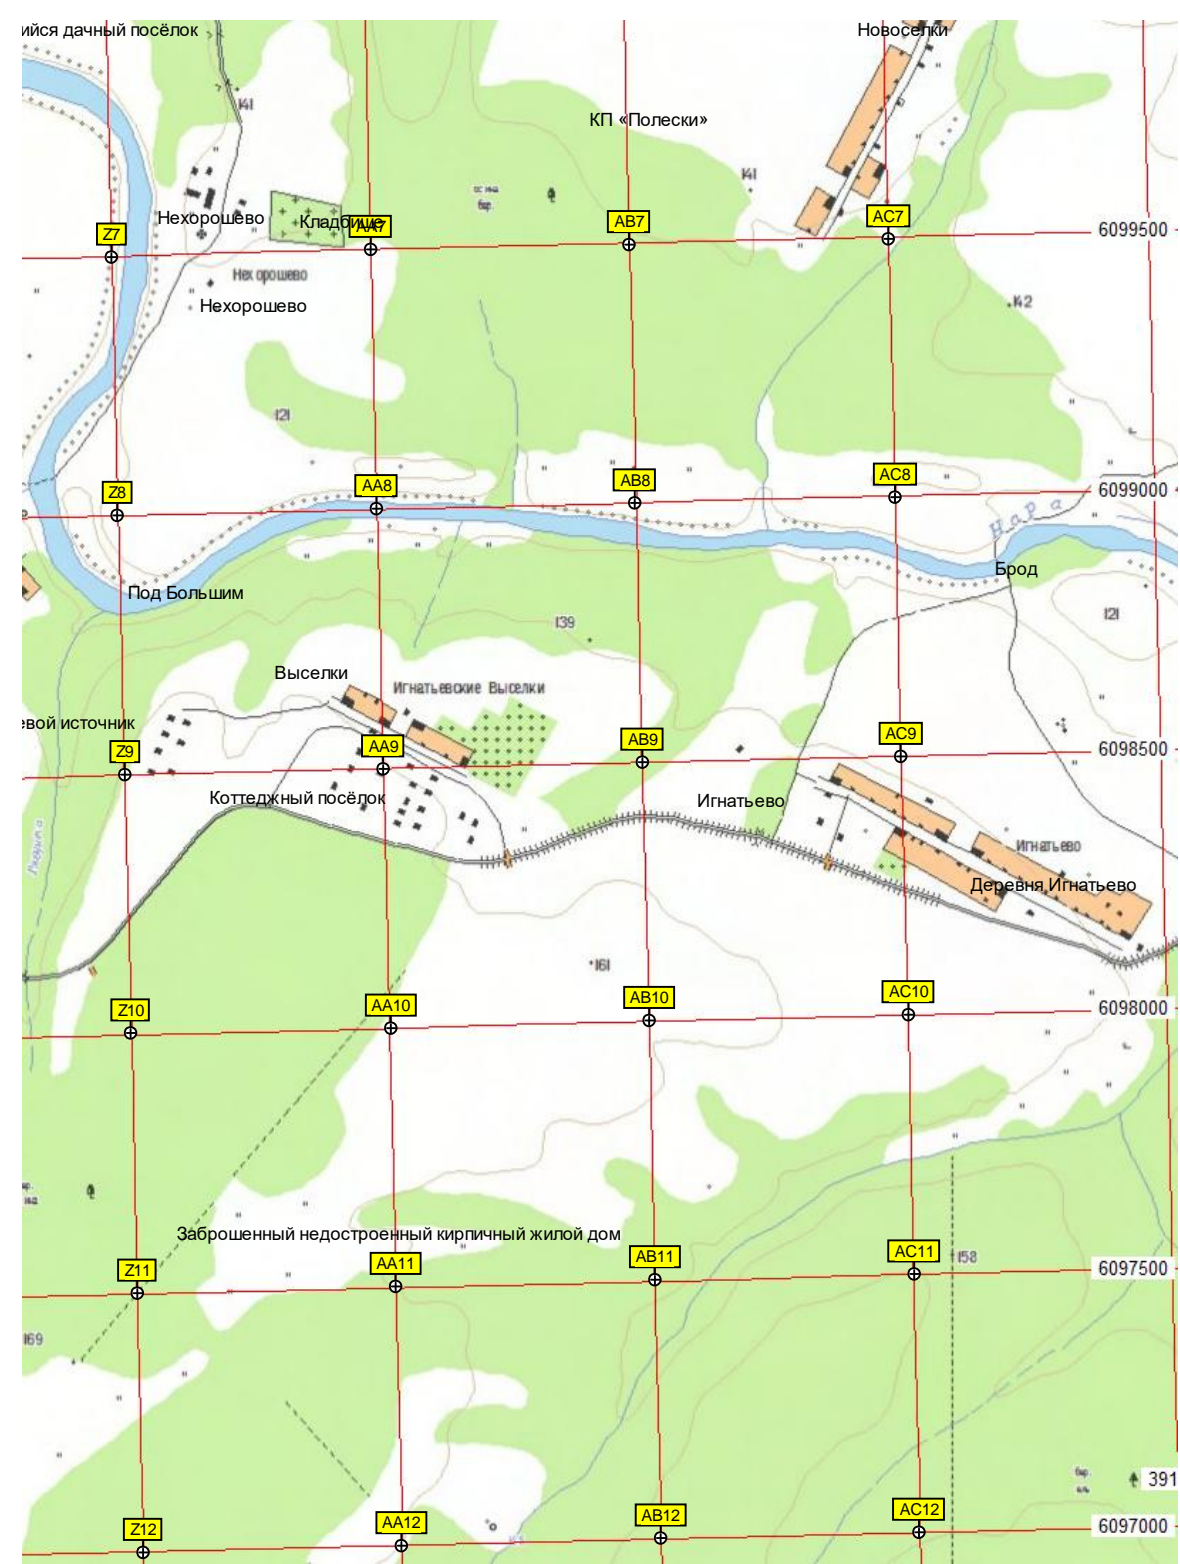

Бывшая казарма кп 88-89
Старые позиции зрк

Пруд

лес

Бывшие стартовые позиции ЗРК С-25 «Беркут»

Пруд

Сп «Воронино»

6097000

6096500