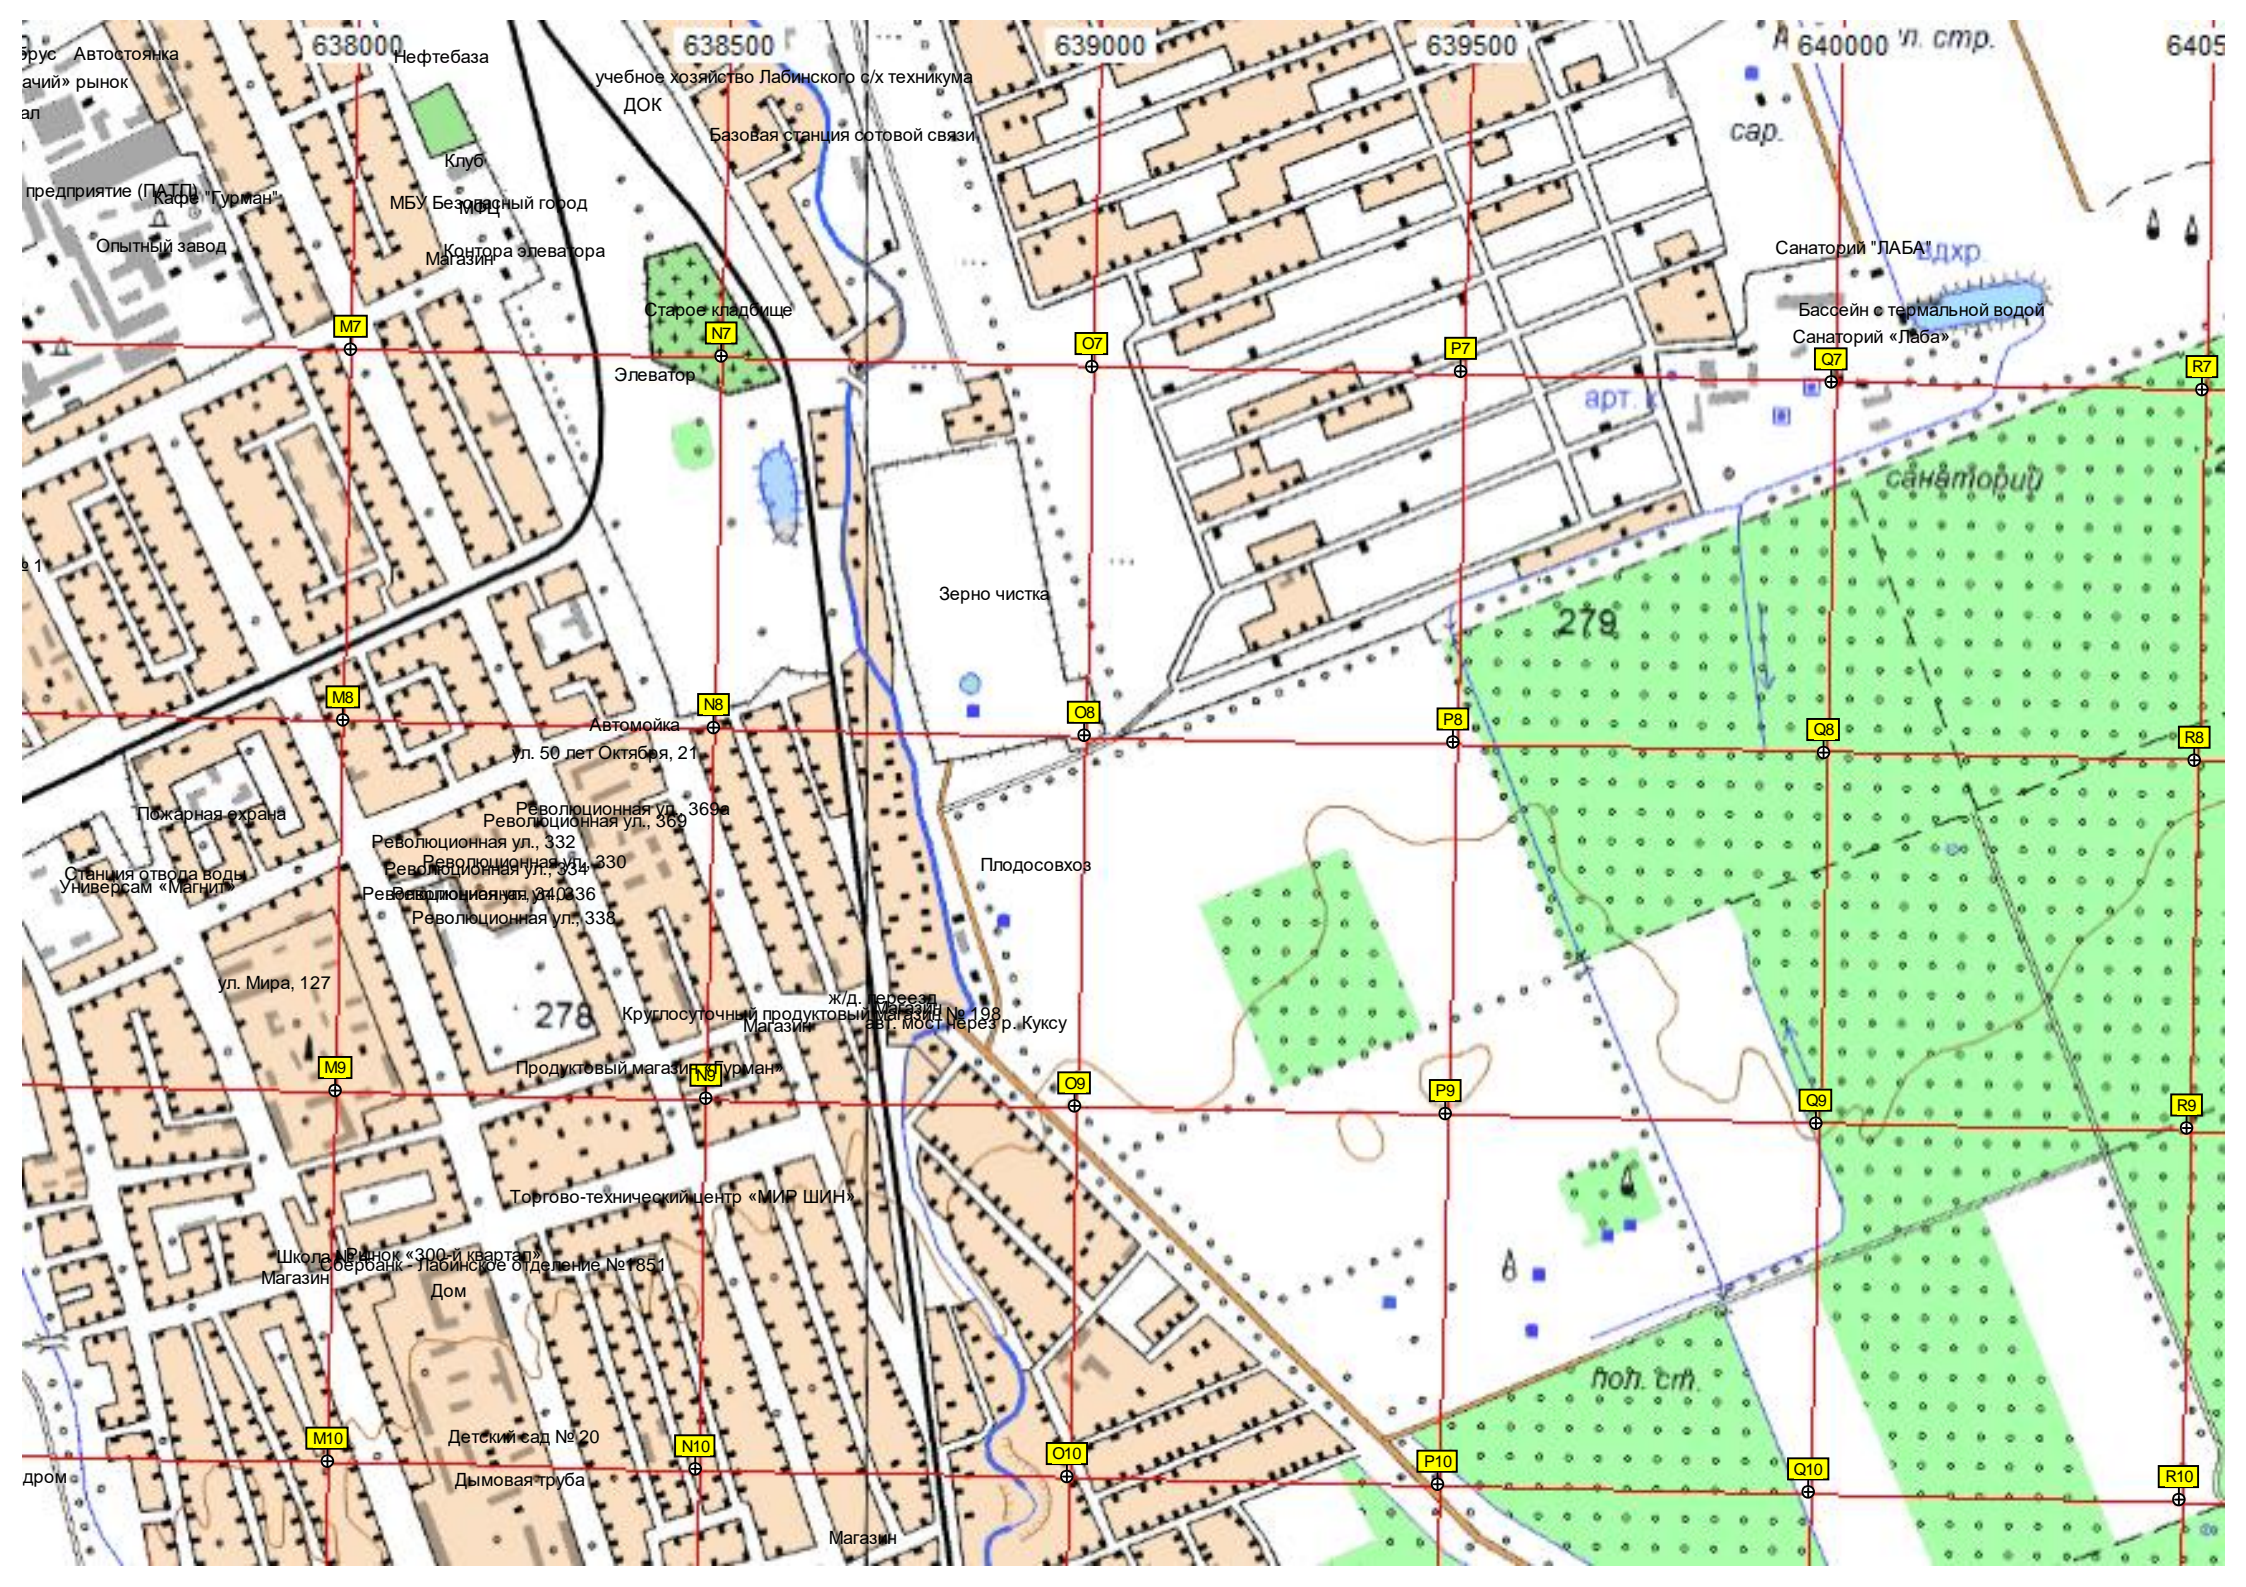

Вольнобе

Вольное

БОЛЬН.

Авто

улицы: Автостоянка, рынок, предприятие (ПАТП), Опытный завод, Клуб, МБУ Безводный город, Контора элеватора, Старое кладбище, Элеватор, Автомойка, ул. 50 лет Октября, 21, Революционная ул., 369а, Революционная ул., 369, Революционная ул., 332, Революционная ул., 334, Революционная ул., 330, Революционная ул., 336, Революционная ул., 338, ул. Мира, 127, Пожарная охрана, Станция отвода воды, Универсам «Магнит», Продуктовый магазин, ж/д. мост через р. Куксу, Крулосуточный продуктовый магазин №198, Торгово-технический центр «МИР ШИН», Школа №300, Магазин, Дом, Детский сад №20, Дымовая труба, Магазин.