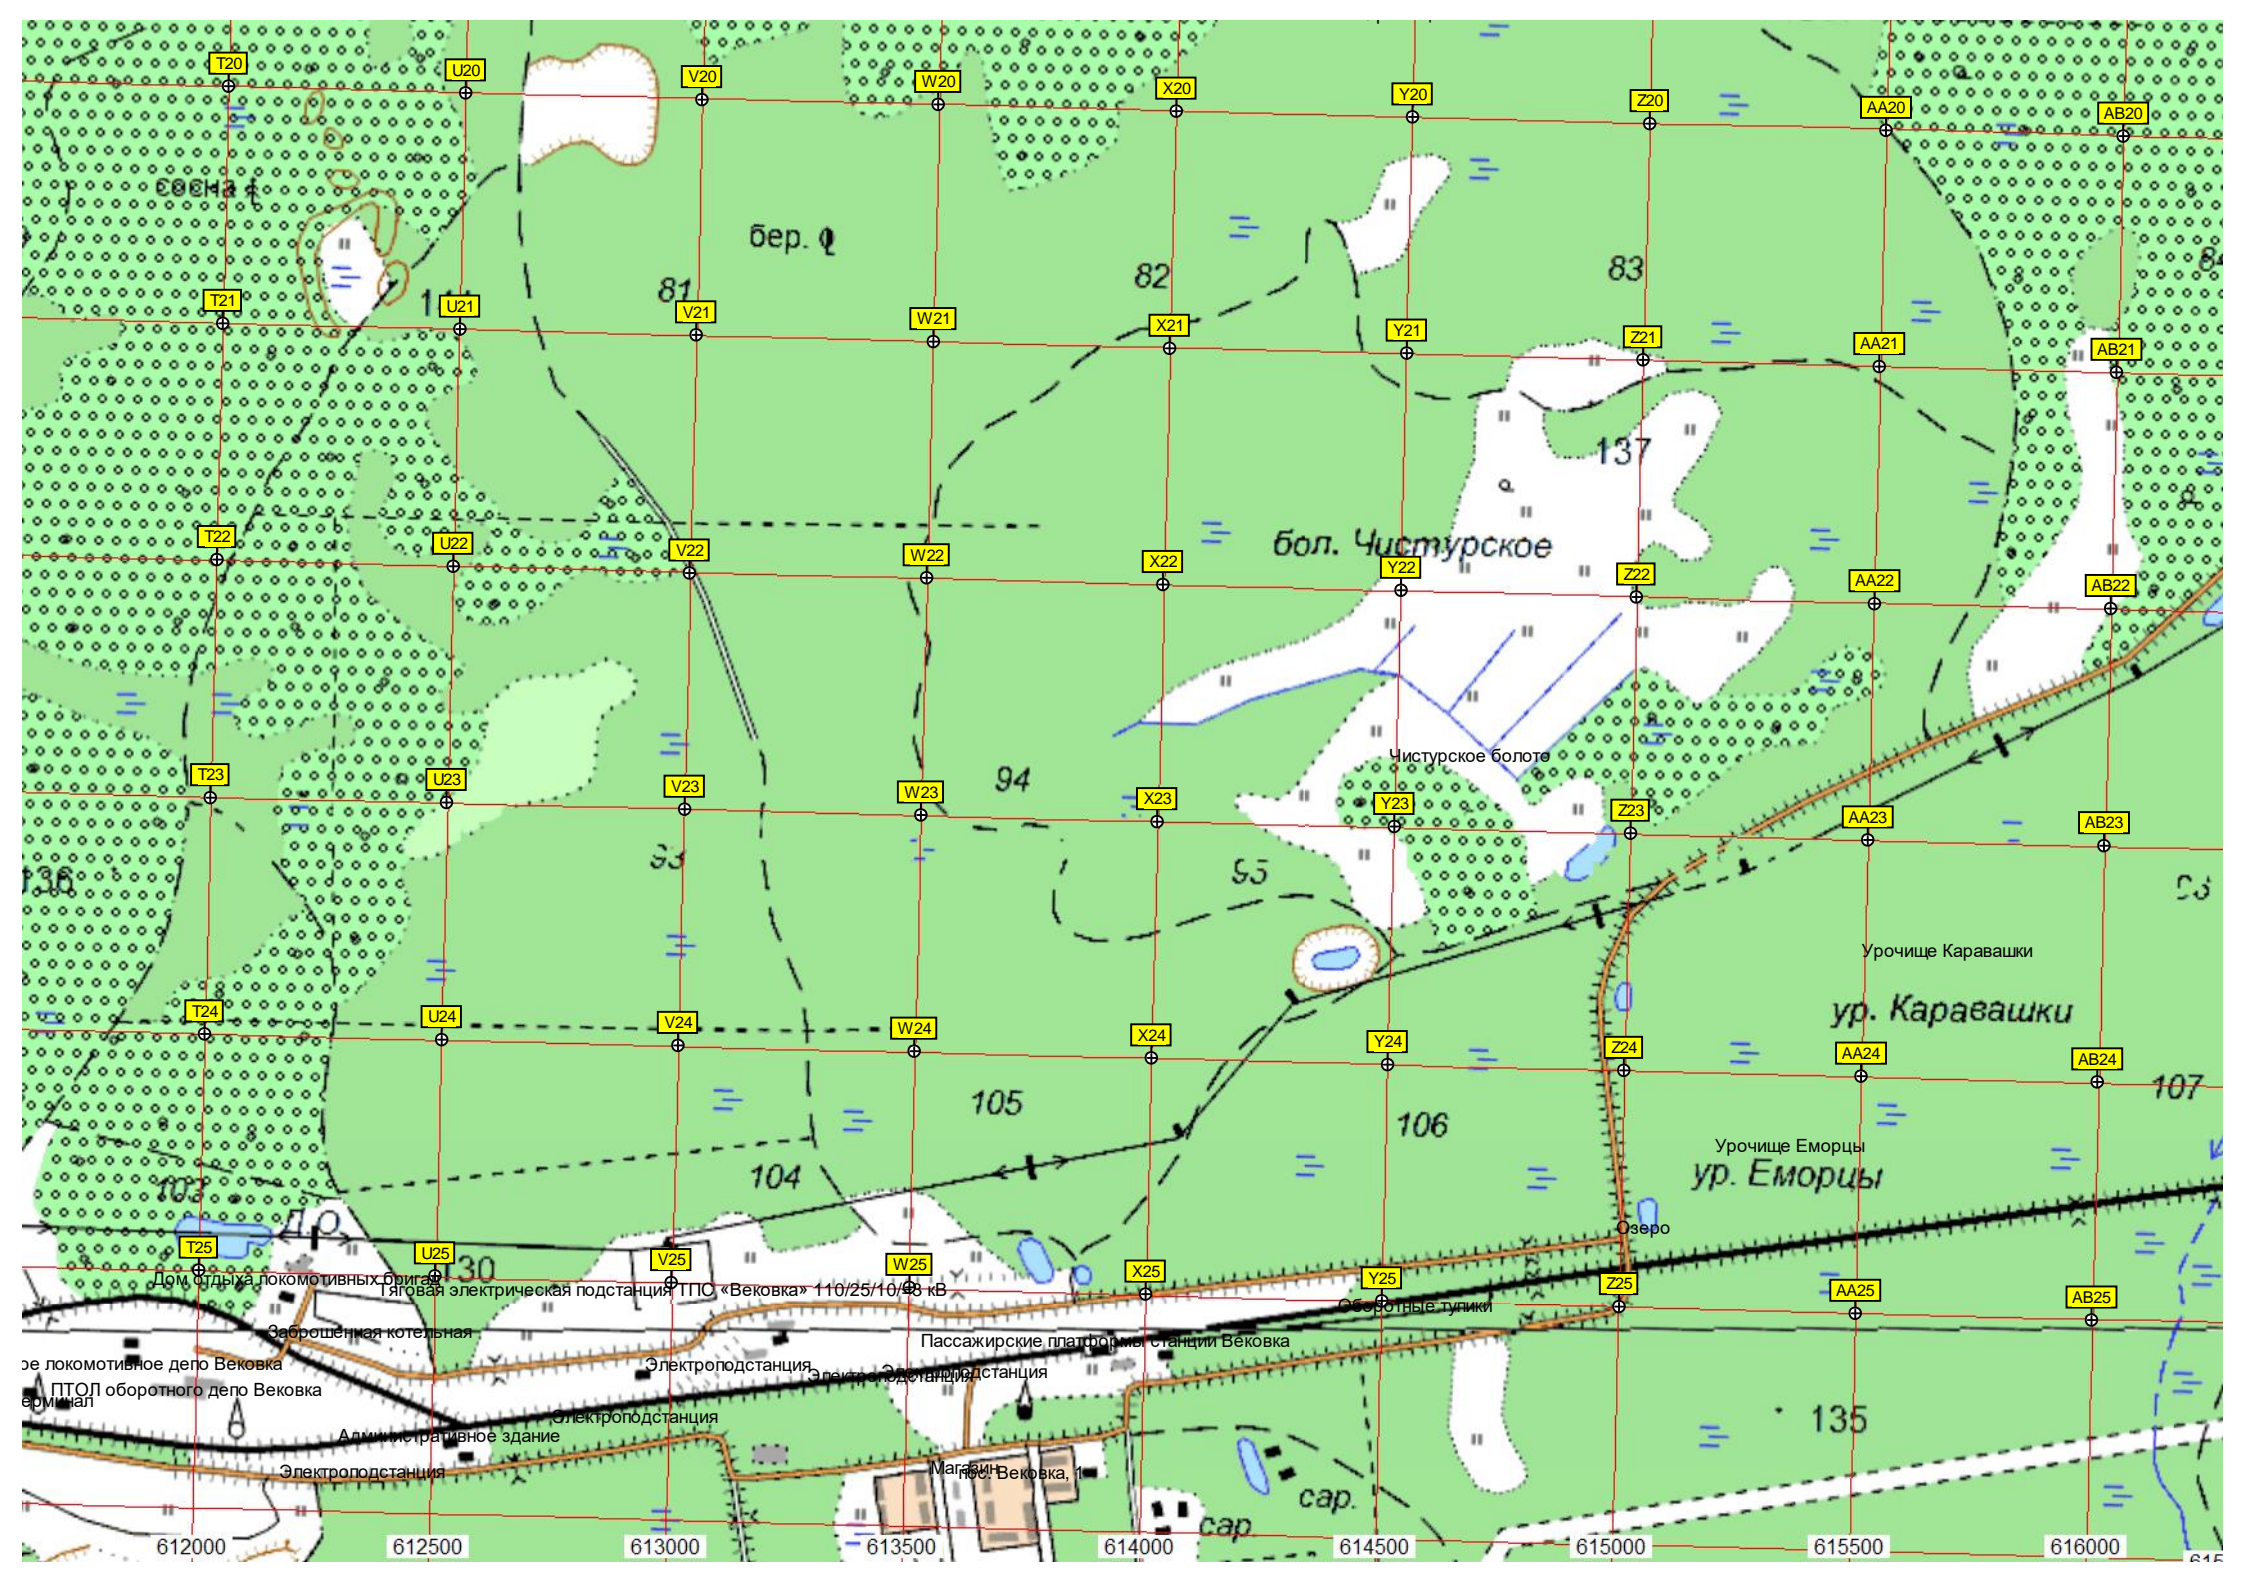

бер. q

бол. Чистурское

Чистурское болото

Урочище Каравашки

ур. Каравашки

Урочище Еморцы
ур. Еморцы

Озеро

Дом отдыха локомотивных бригад
Ягровая электрическая подстанция ТПС «Вековка» 110/25/10/0,4 кВ

Заброшенная котельная

Электростанция

Пассажирские платформы станции Вековка

Особые тупики

Магазин Вековка, 1

ПТОЛ оборотного депо Вековка

Административное здание

Электростанция

612000

612500

613000

613500

614000

614500

615000

615500

616000

616500