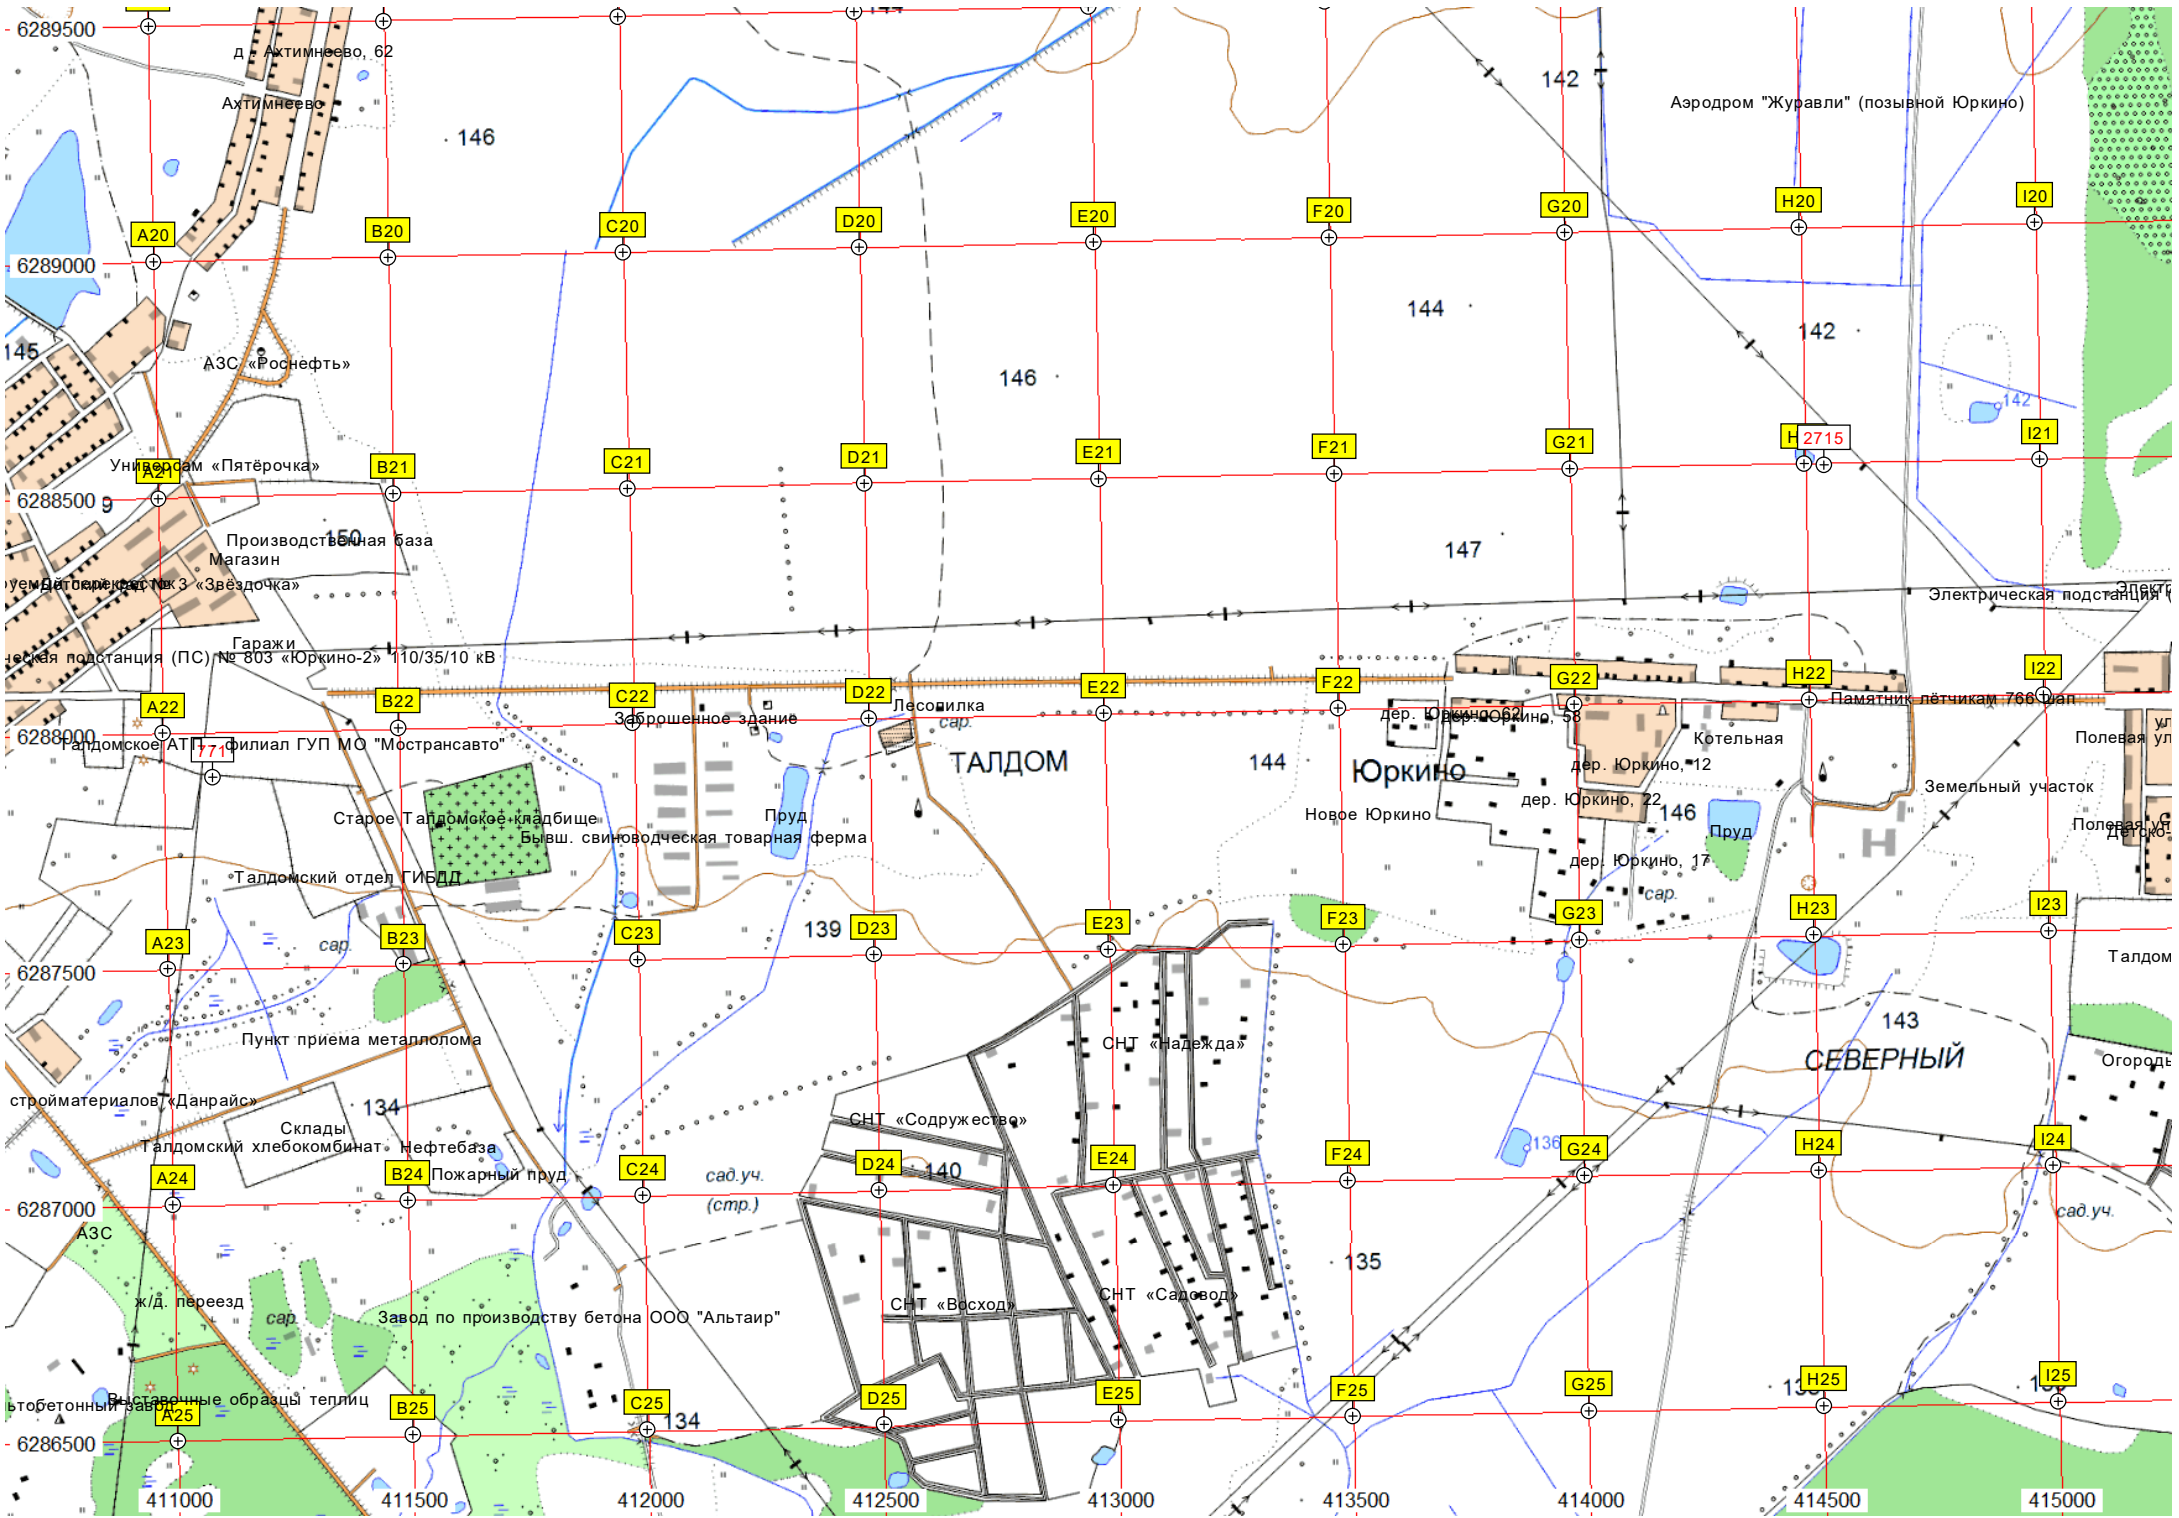

6289500
6289000
6288500
6288000
6287500
6287000
6286500

411000 411500 412000 412500 413000 413500 414000 414500 415000

д. Ахтимнеево, 62
Ахтимнеево
АЭС «Роснефть»
Универсам «Пятёрочка»
Производственная база
Магазин
Учебно-методический кабинет №3 «Звездочка»
Гаражи
Талдомское АТП № 803 «Юркино-2» 110/35/10 кВ
Талдомское АТП № 771
Филиал ГУП МО «Мострансавто»
Старое Талдомское кладбище
Бывш. свиноводческая товарная ферма
Талдомский отдел ГИБДД
Пункт приема металлолома
Стройматериалов «Данрайс»
Склады
Талдомский хлебокомбинат
Нефтебаза
АЭС
ж/д. переезд
Восстановленные образцы теплиц

146
146
147
144
144
144
139
134
140
135
134

Д20 D21 D22 D23 D24 D25
E20 E21 E22 E23 E24 E25
F20 F21 F22 F23 F24 F25
G20 G21 G22 G23 G24 G25
H20 H21 H22 H23 H24 H25
I20 I21 I22 I23 I24 I25

Аэродром «Журавли» (позывной Юркино)
Электрическая подстанция
Памятник лётчикам 766 ДАП
Котельная
дер. Юркино, 12
дер. Юркино, 22
дер. Юркино, 17
сар.
Новое Юркино
СНТ «Надежда»
СНТ «Содружество»
СНТ «Восход»
СНТ «Садовод»
Земельный участок
Полевая ул.
Талдом
Огороды
сад.уч.
Завод по производству бетона ООО «Альтаир»

142
142
142
142
143
143
143
143