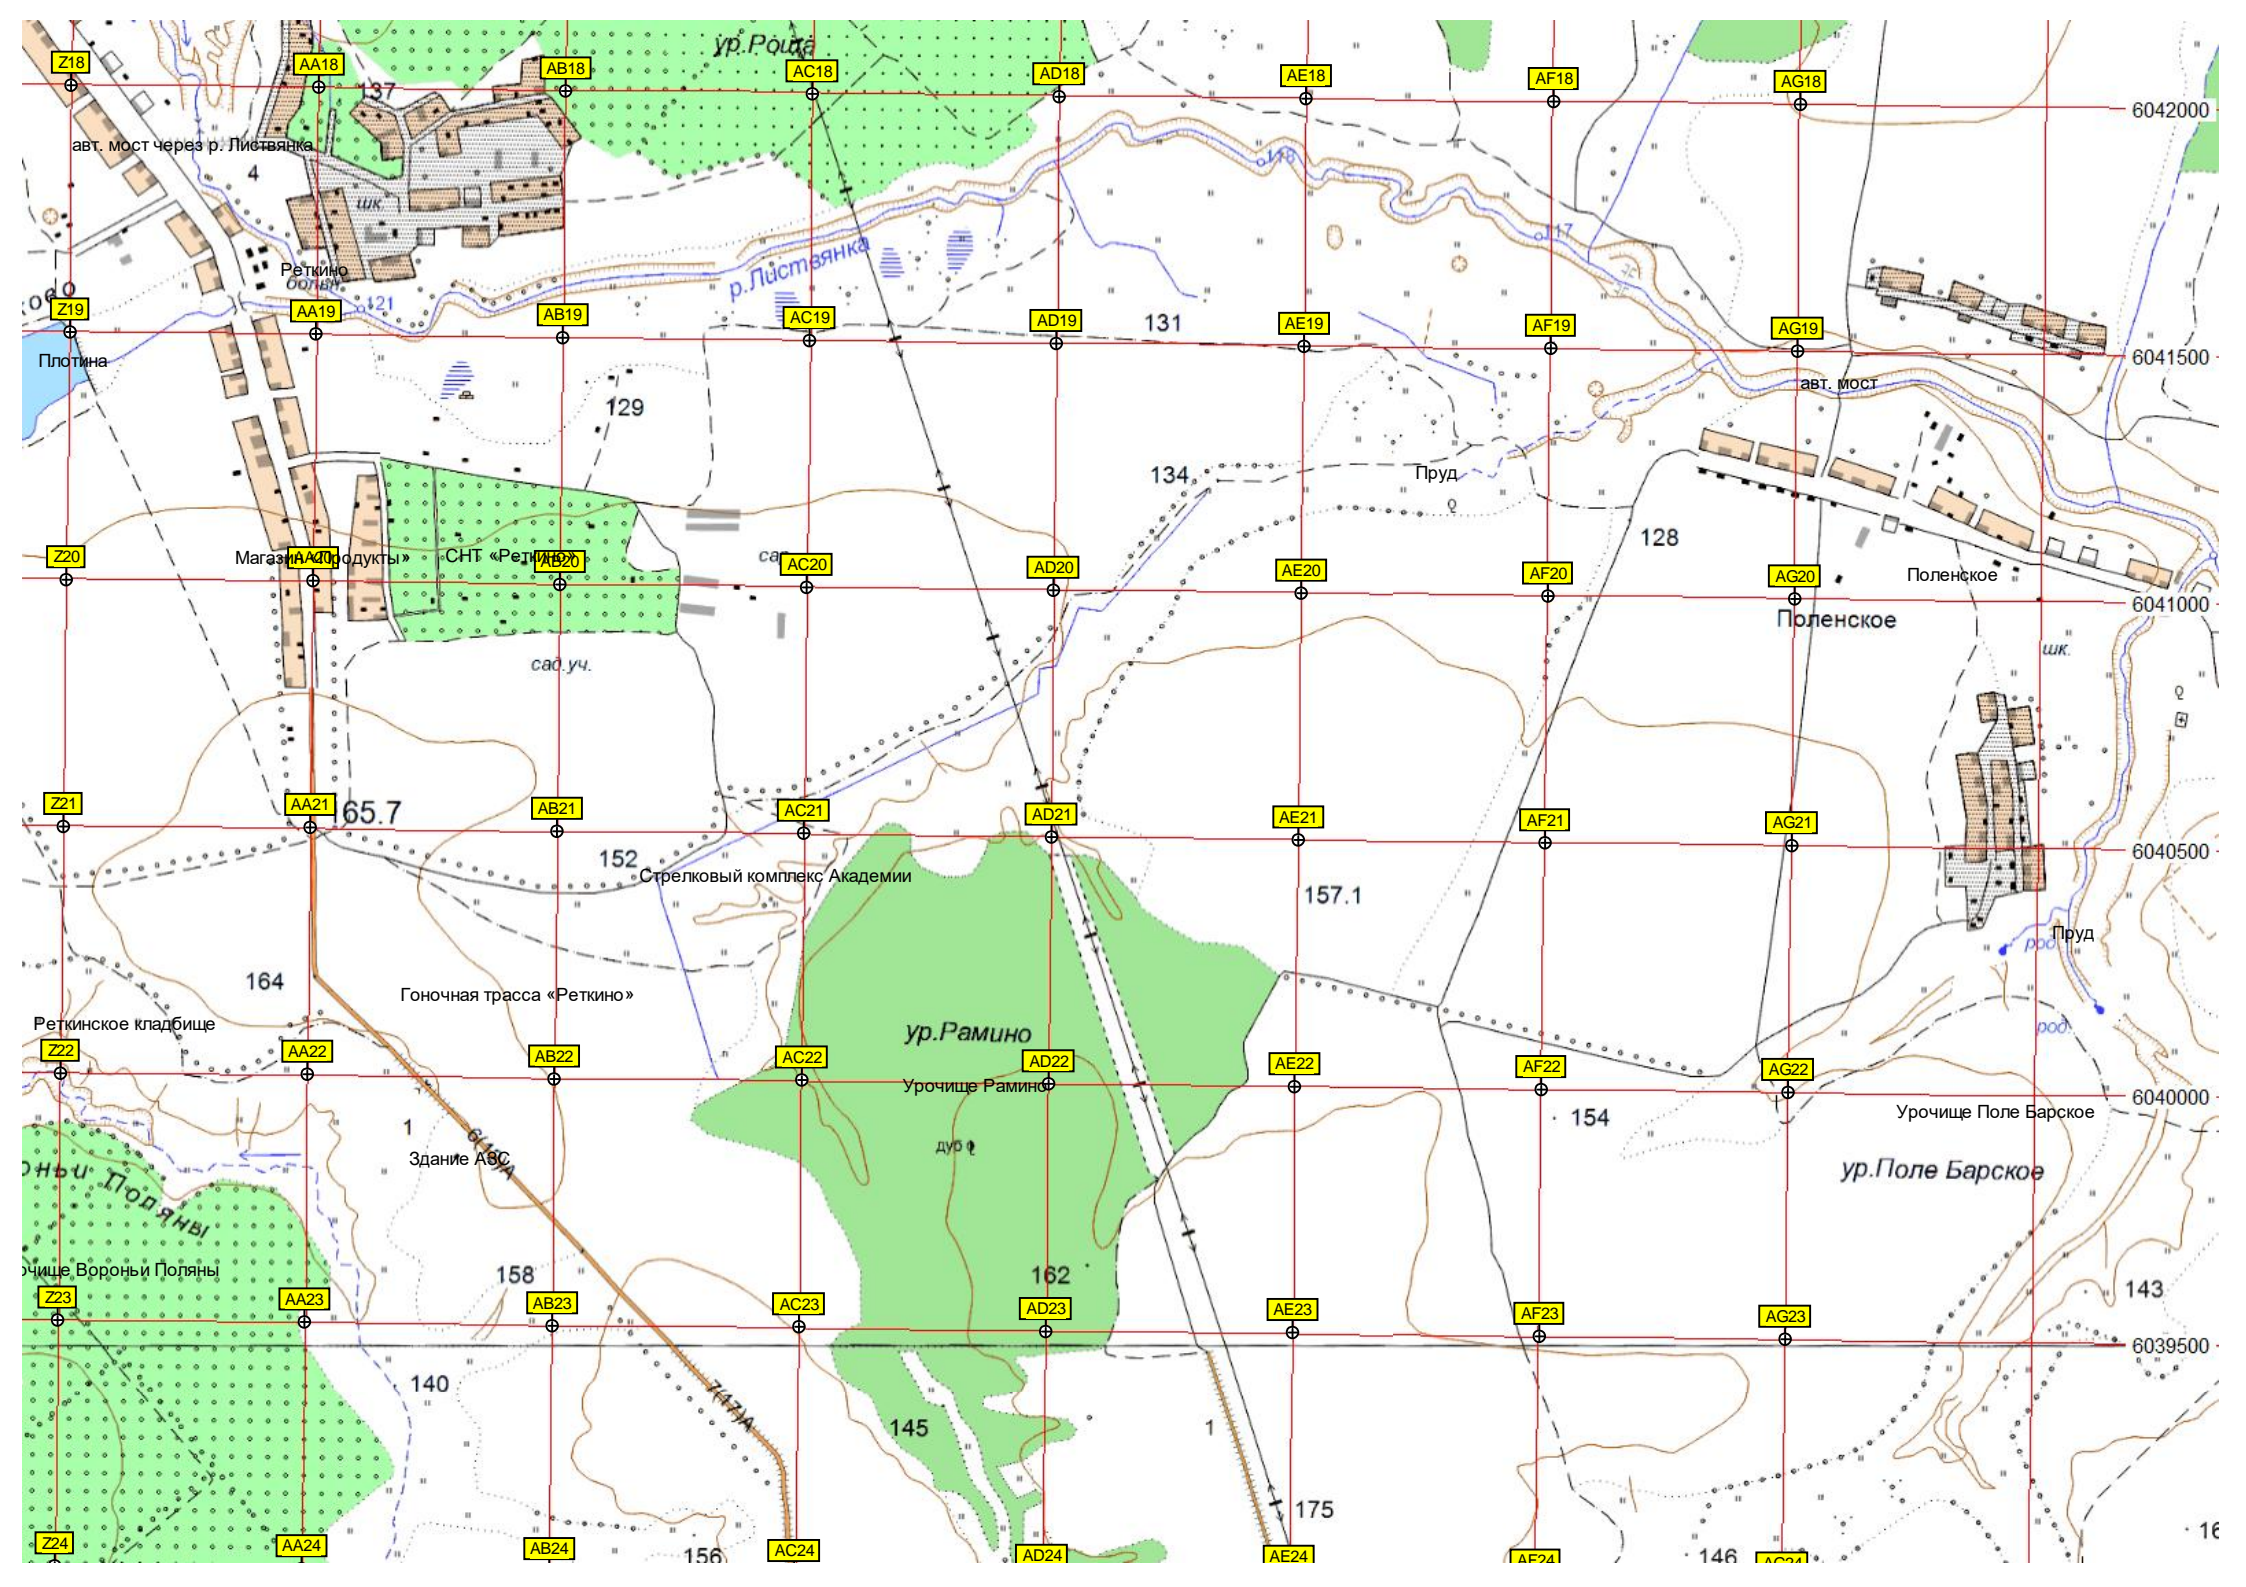

авт. мост через р. Листвянка

Плотина

Магазин «АА» продукты»

Реткинское кладбище

Урочище Вороны Поляны

ур. Роща

р. Листвянка

СНТ «Реткино»

Гонимая трасса «Реткино»

Здание АВС

ур. Рамино

Урочище Рамино

дуб

Пруд

Поленское

Поленское

ШК.

Пруд

Урочище Поле Барское

ур. Поле Барское