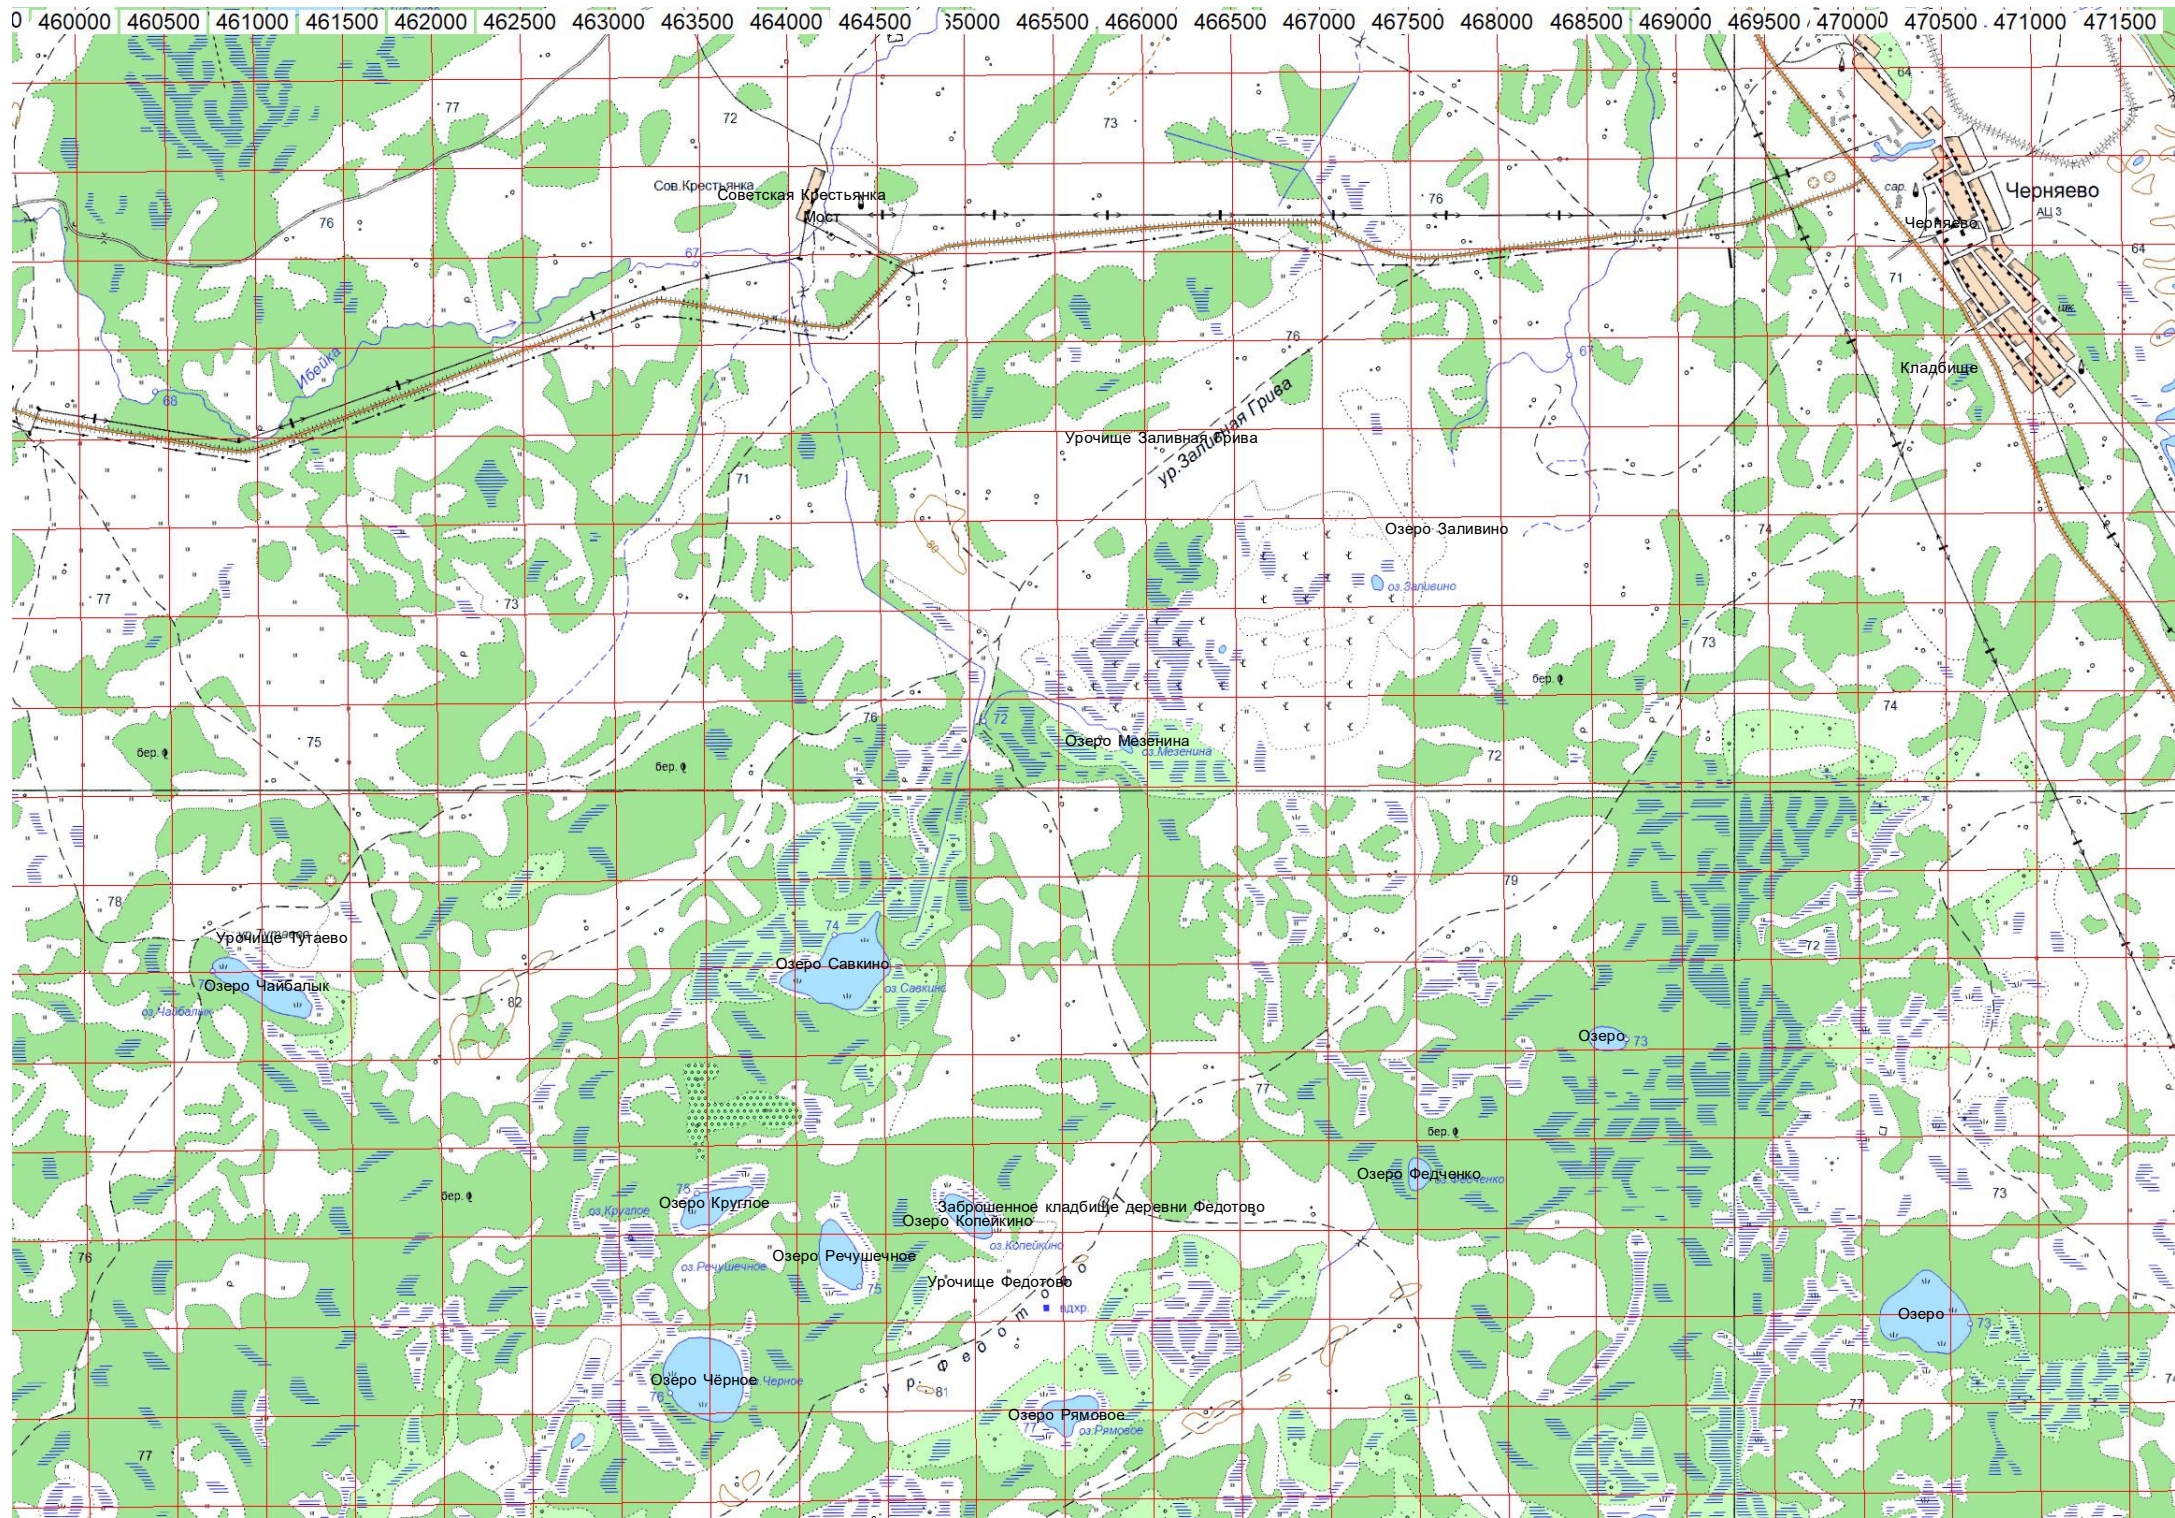

7 6285000 100 448500 449000 449500 450000 450500 451000 451500 452000 452500 453000 453500 454000 454500 455000 455500 456000 456500 457000 457500 458000 458500 459000 45950

472000 472500 473000 473500 474000 474500 475000 475500 476000 476500 477000 477500 478000 478500 479000 479500 480000 480500 481000

6284500
6284000
6283500
6283000
6282500
6282000
6281500
6281000
6280500
6280000
6279500
6279000
6278500
6278000
6277500
6277000
6276500

Озеро Малый Белегуйль
А1

Озеро Белегуйль

Озеро Полово

Озеро Большой Белегуйль

Болото Кривляуля

Озеро

Озеро Бородинское

Летняя ферма

Озеро Караево

6276000
6275500
6275000
6274500
6274000
6273500
6273000
6272500
6272000
6271500
6271000
6270500
6270000
6269500
6269000
6268500
6268000

Озеро Каярукул

Электрическая подстанция "Почекуево"

Антенно-мачтовое сооружение радиотеловой связи ПАО «МегаФон»

Почекуево

Почекуево

Заброшенное кладбище

Урочище Нюхаловка

Нюхаловка

Озеро Неупокоевское