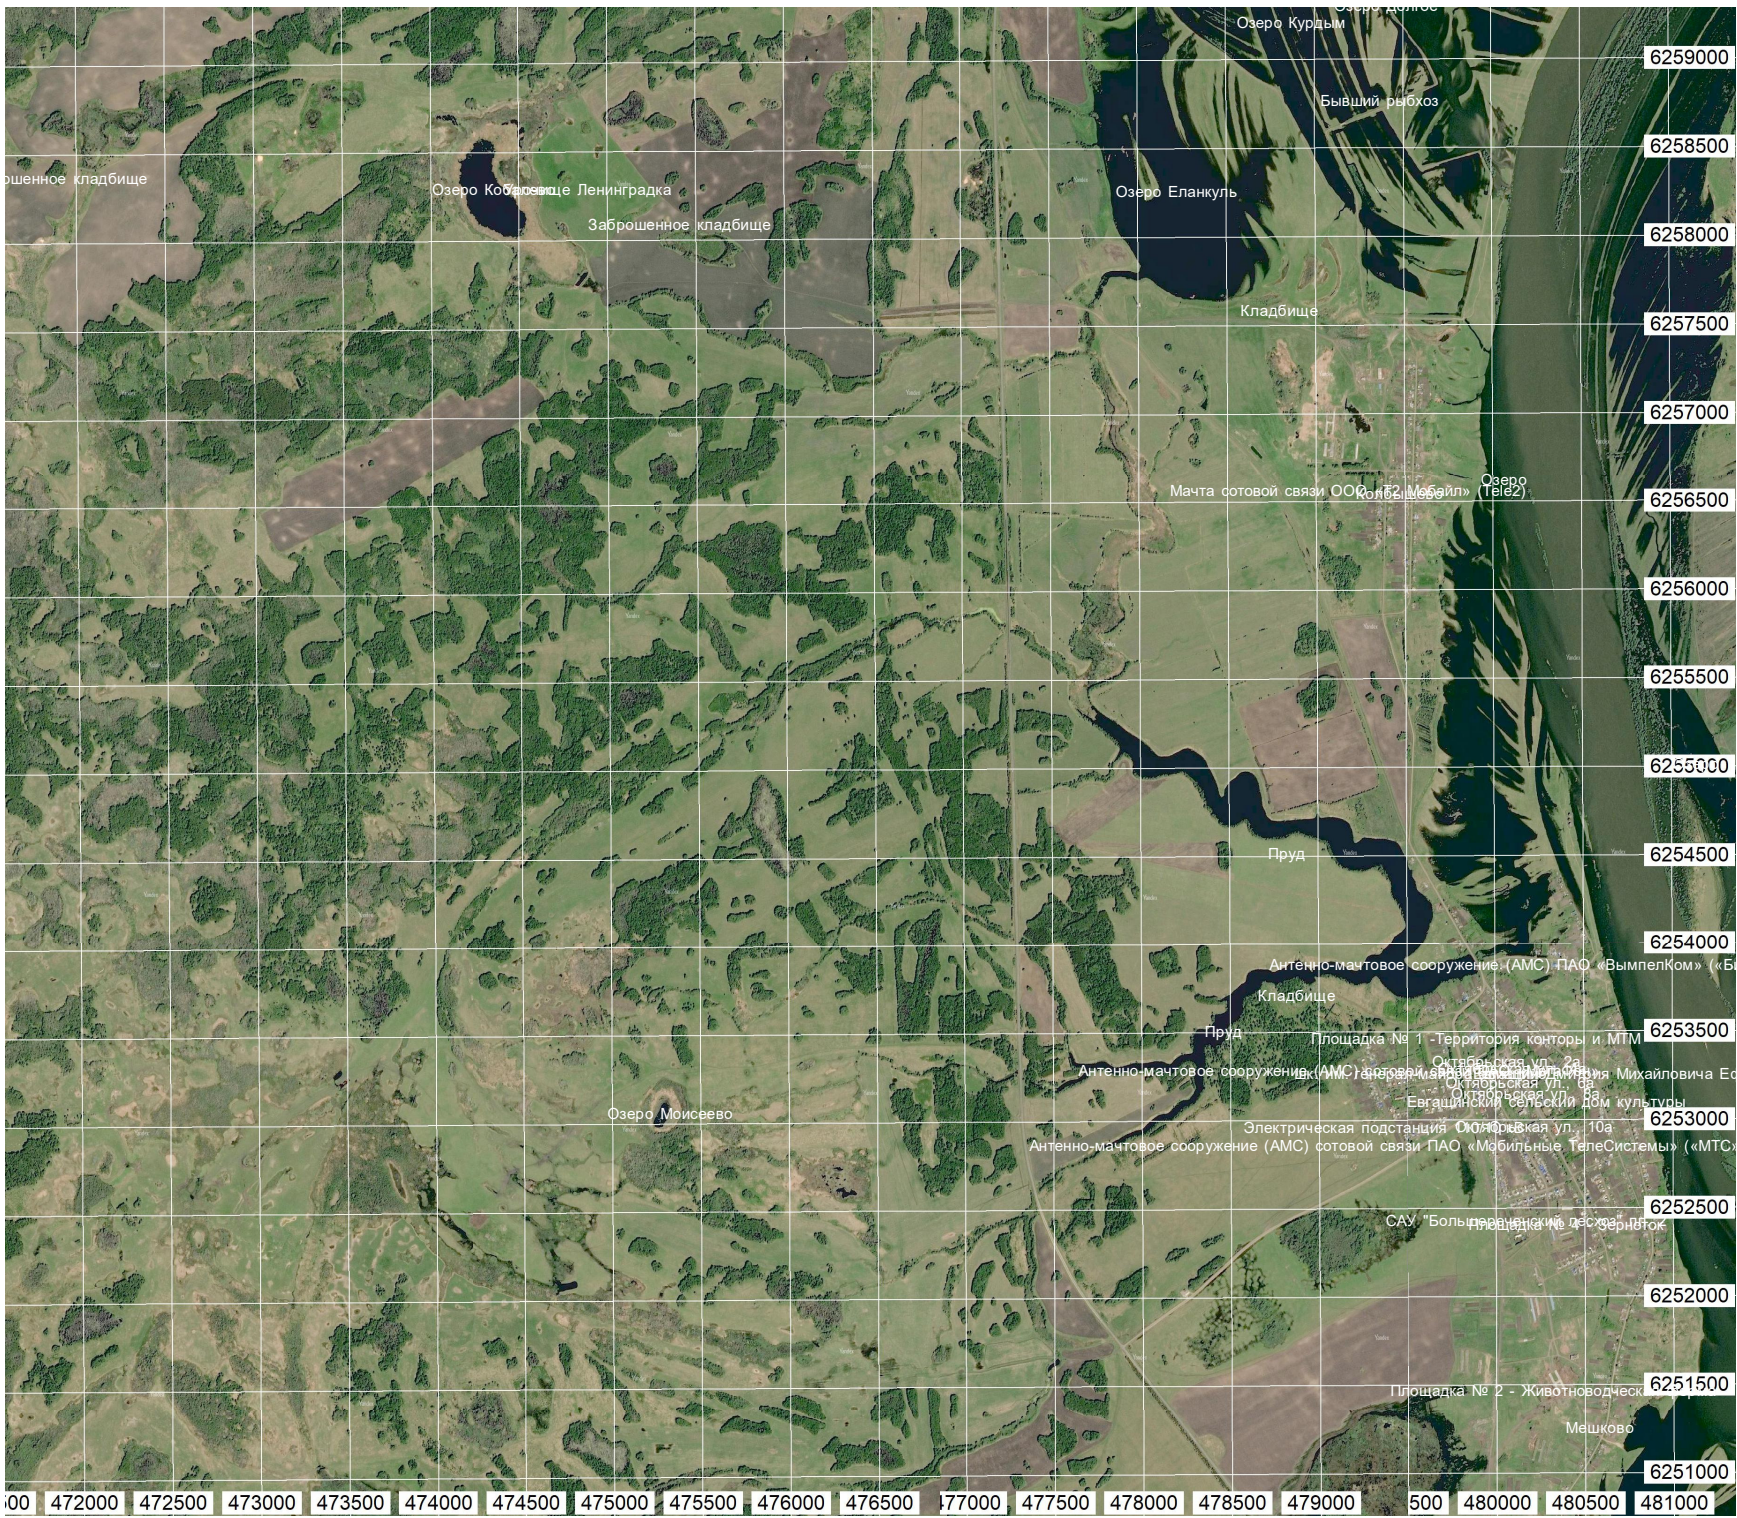

6259000

6258500

6258000

6257500

6257000

6256500

6256000

6255500

6255000

6254500

6254000

6253500

6253000

6252500

6252000

6251500

6251000

00 472000 472500 473000 473500 474000 474500 475000 475500 476000 476500 477000 477500 478000 478500 479000 480000 480500 481000

Заброшенное кладбище

Озеро Кобальдице Ленинградка

Заброшенное кладбище

Озеро Еланкуль

Кладбище

Мачта сотовой связи ООО «Б2-Мобайл» (ТБС2)

Пруд

Кладбище

Пруд

Озеро Моисево

Антенно-мачтовое сооружение (АМС) сотовой связи ПАО «Мобильные ТелеСистемы» («МТС»)

Электрическая подстанция Октябрьская ул. 10а

САУ "Большеречанские лесхозы"

Площадка № 2 - Животноводческий

Мешково

Озеро Курдым

Бывший рыбхоз

Антенно-мачтовое сооружение (АМС) ПАО «ВымпелКом» («Билайн»)

Площадка № 1 - Территория канторы и МТМ

Антенно-мачтовое сооружение (АМС) сотовой связи ПАО «Мобильные ТелеСистемы» («МТС»)

Октябрьская ул. 2а

Октябрьская ул. 6а

Евгачинский сельский дом культуры