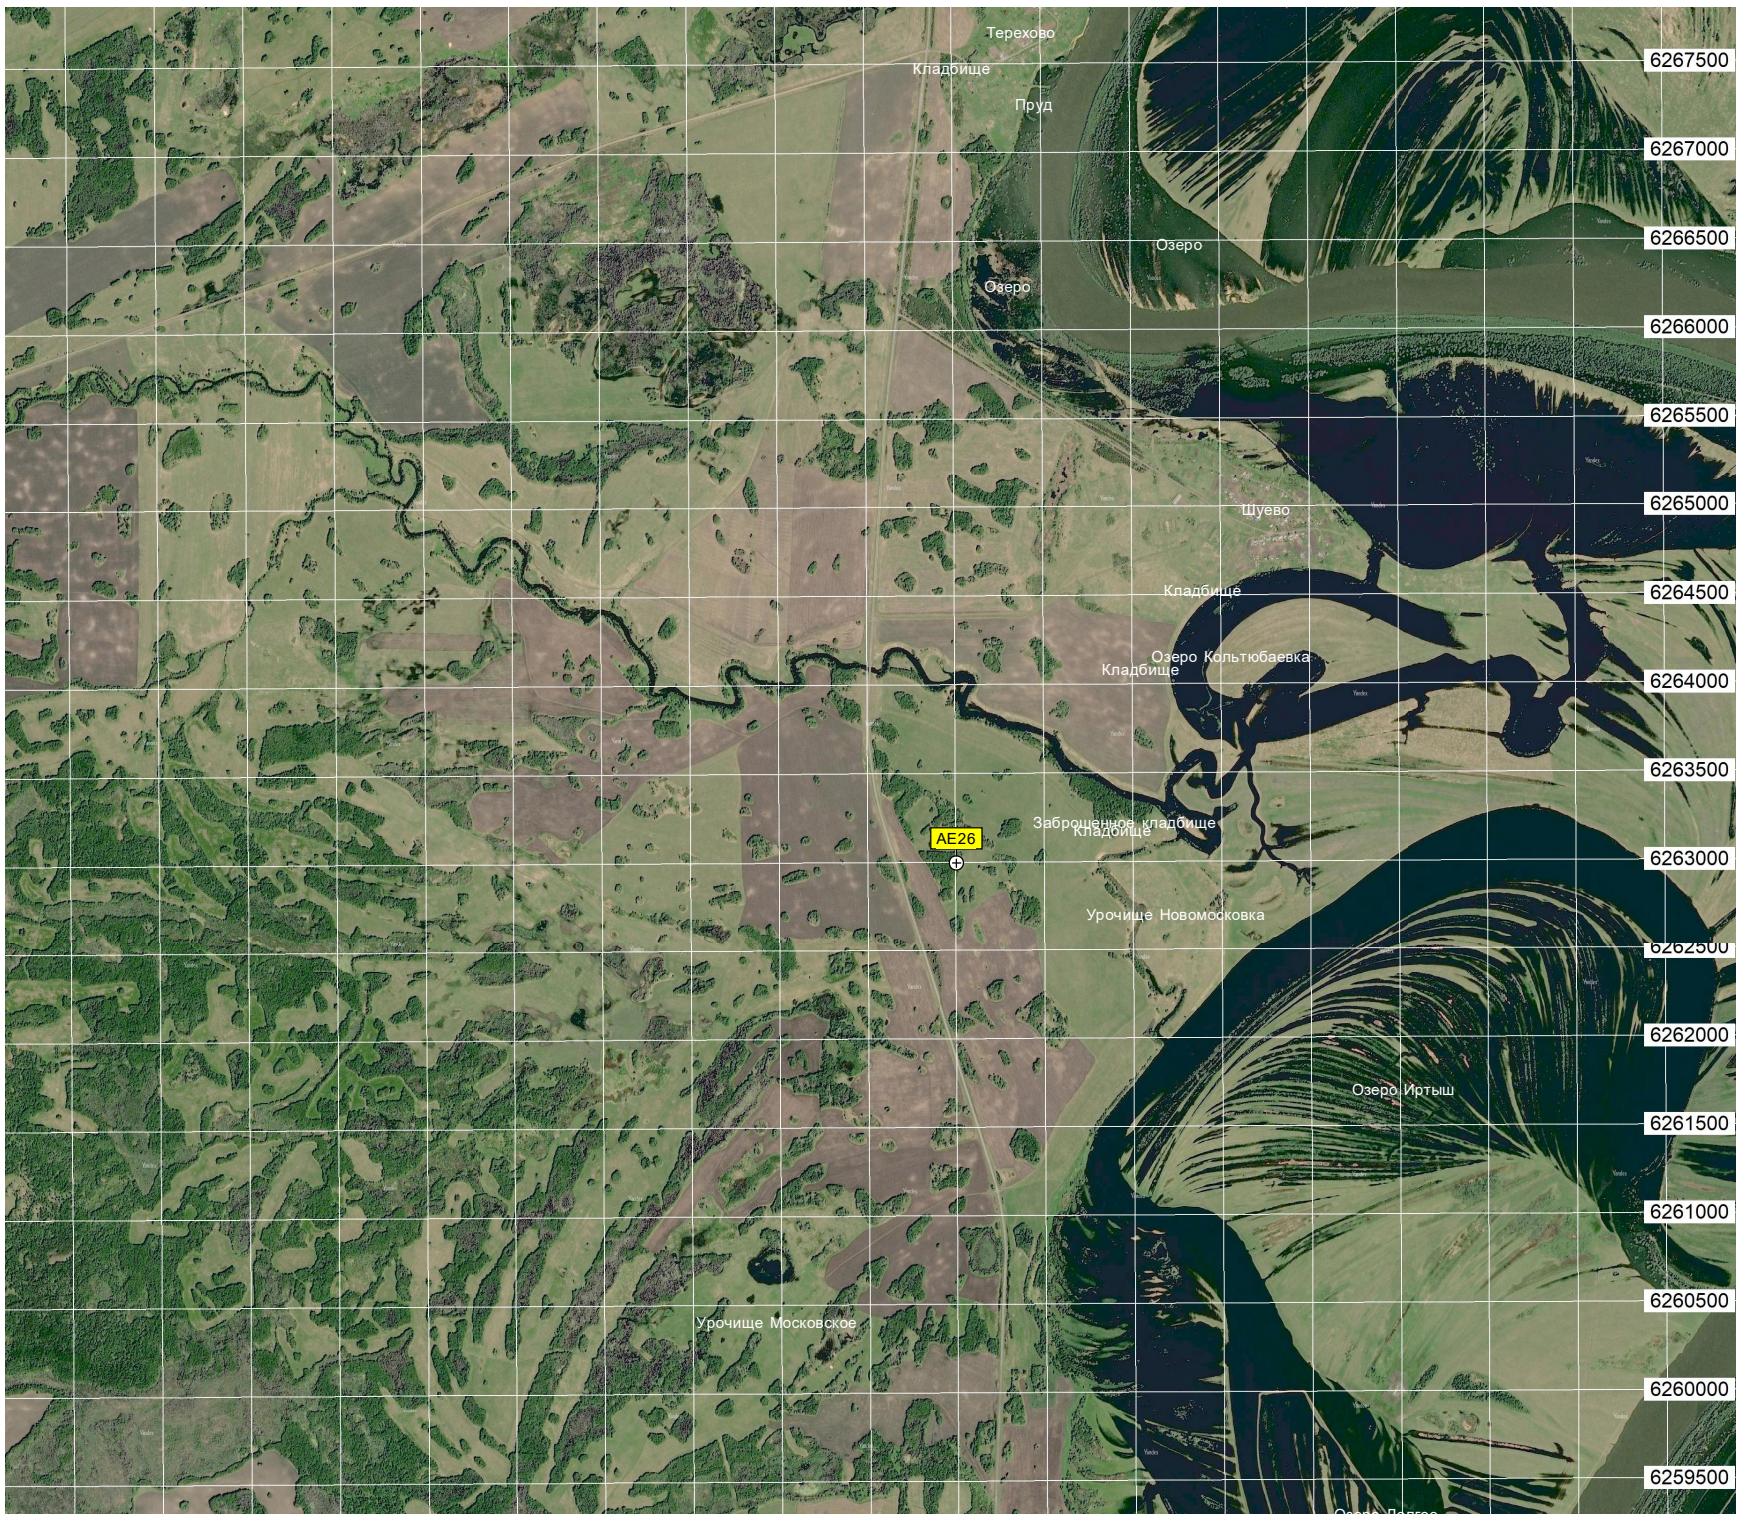

Терехово

Кладбище

Пруд

6267500

6267000

Озеро

6266500

Озеро

6266000

6265500

Шуево

6265000

Кладбище

6264500

Озеро Кольтюбаевка

6264000

Кладбище

6263500

AE26

Заброшенное кладбище

6263000

Урочище Новомосковка

6262500

6262000

Озеро Иртыш

6261500

6261000

Урочище Московское

6260500

6260000

6259500