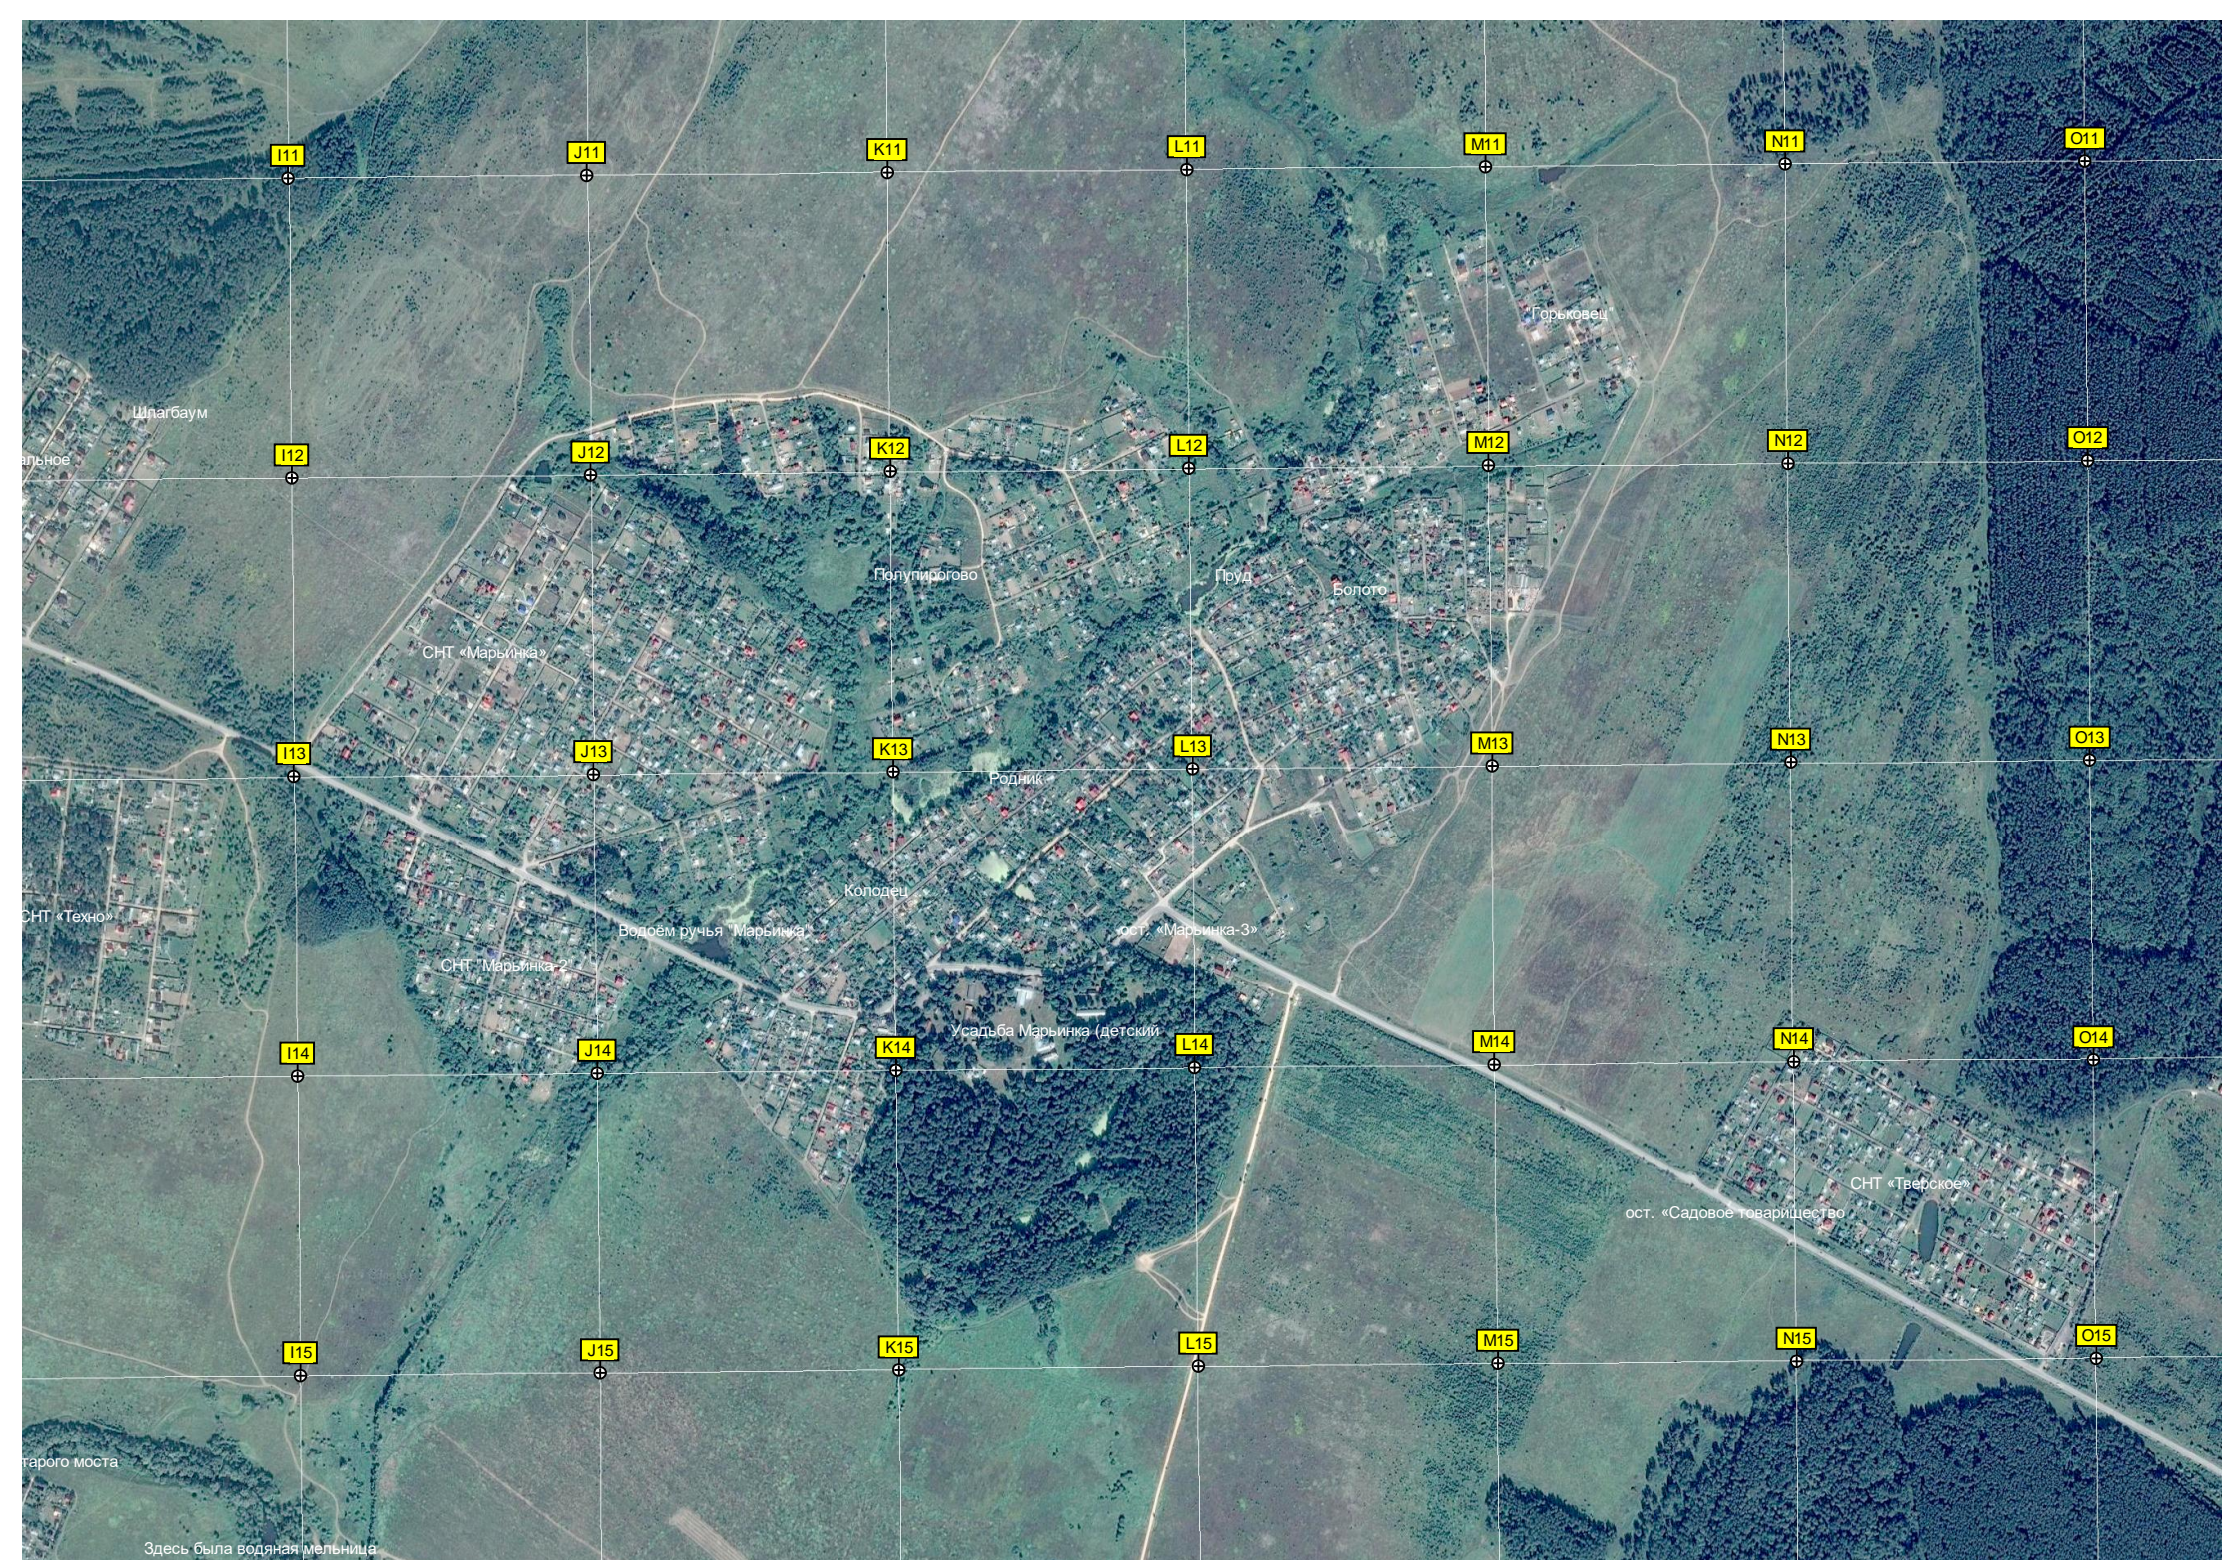

82-й километр автодороги М-5

СНТ «Камеза»

МТО

Автоцентр

Воскресенский участок

P11

Q11

R11