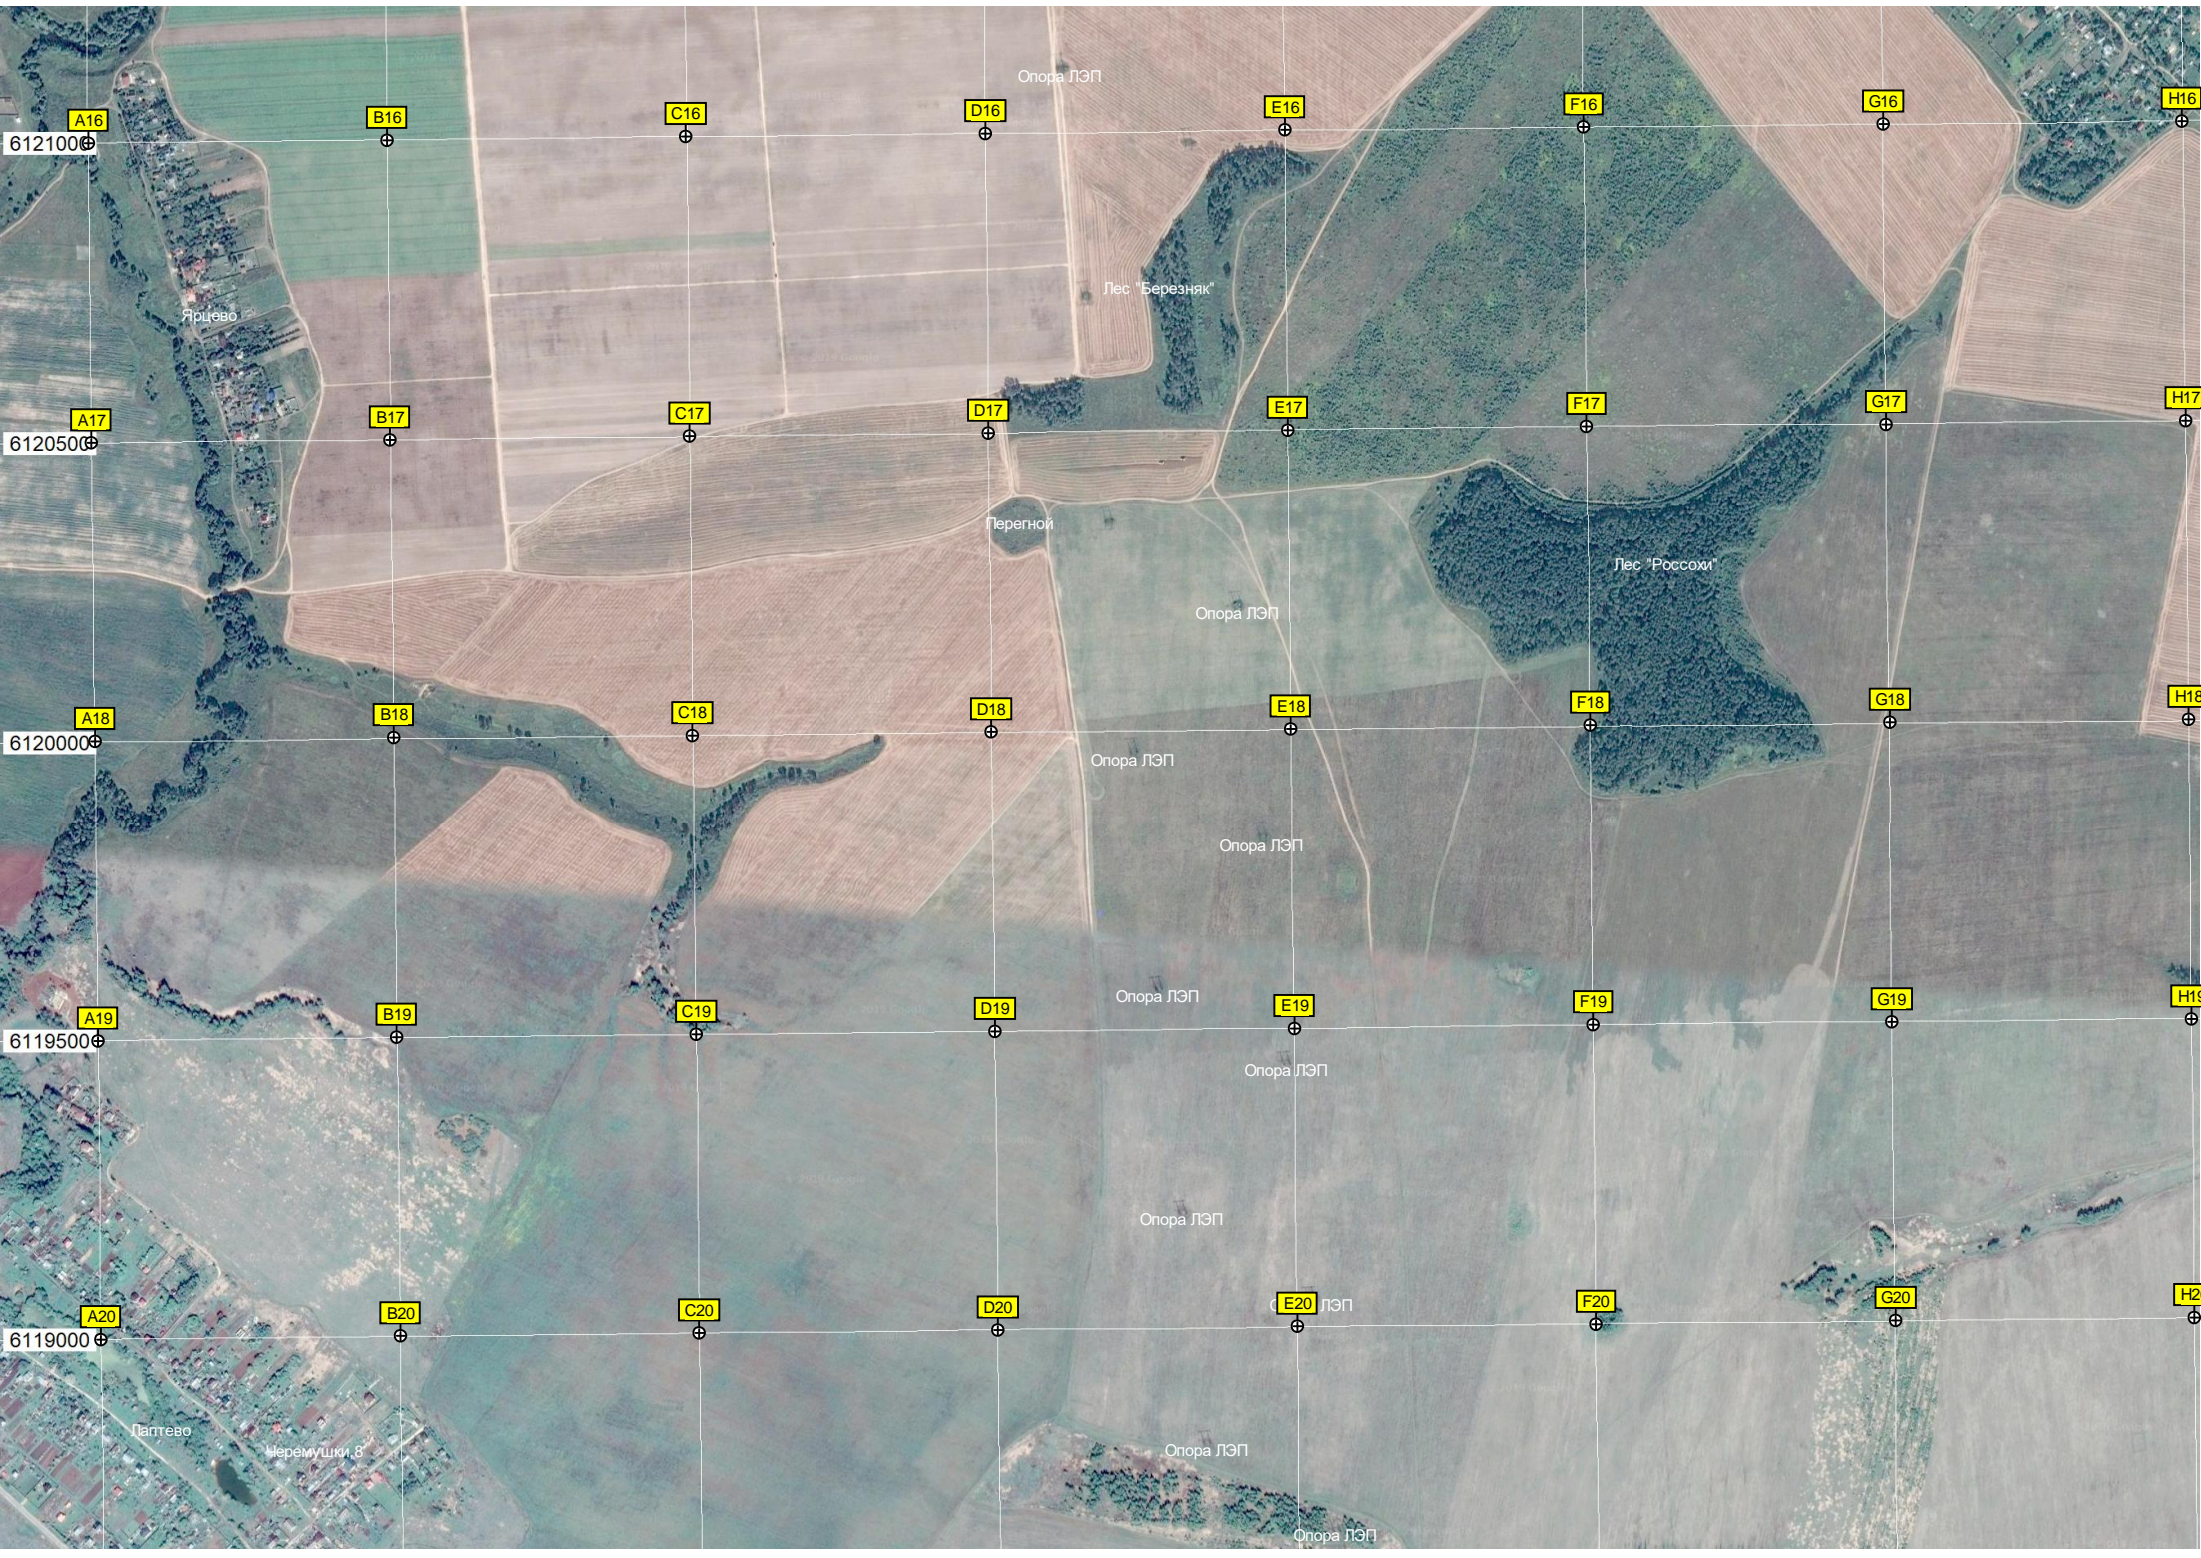

Рительная площадка

Ро́ща Грачки

Сви́стягино

Опора ЛЭП

D16

E16

F16

G16