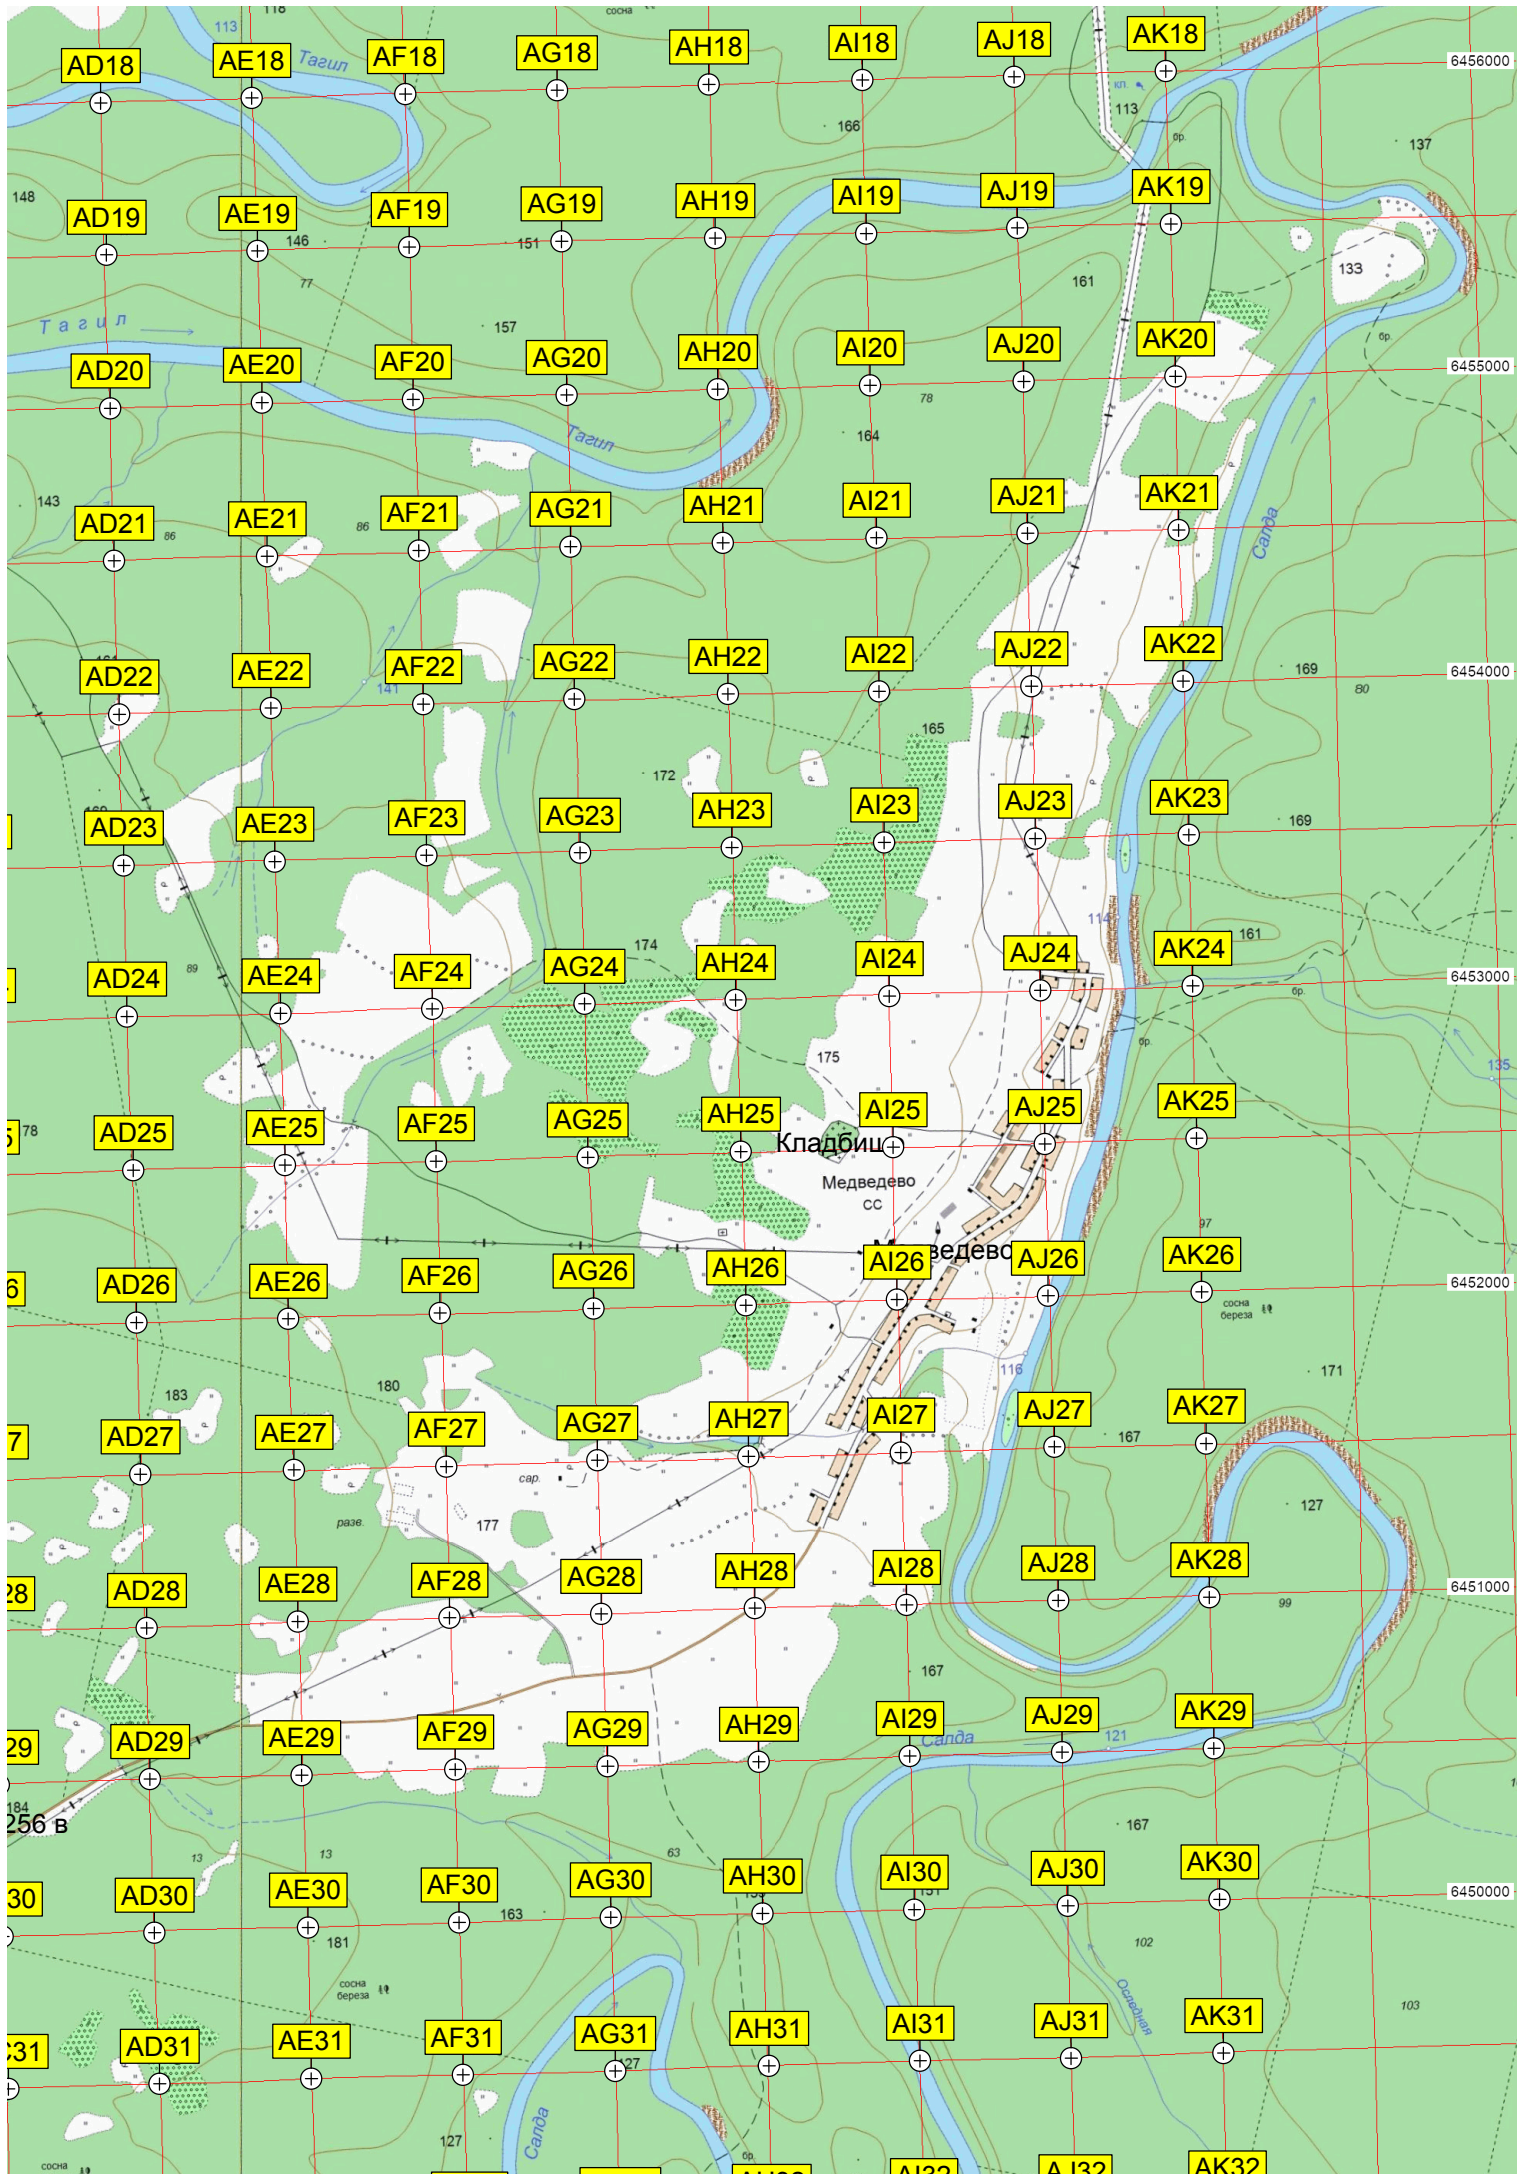

И назем... Старт ракет...

городок ракетчиков

Военная часть 3206

Батальон стройбата

Стрельбище в/ч 3206

Электрическая подстанция ПС-110

Стенд для огневых испытаний

НИИМаш

Огневой стенд

Мост

Песчаный карьер

Плот на реке

Каваленка

Мезенка

Квадровая

Трушная