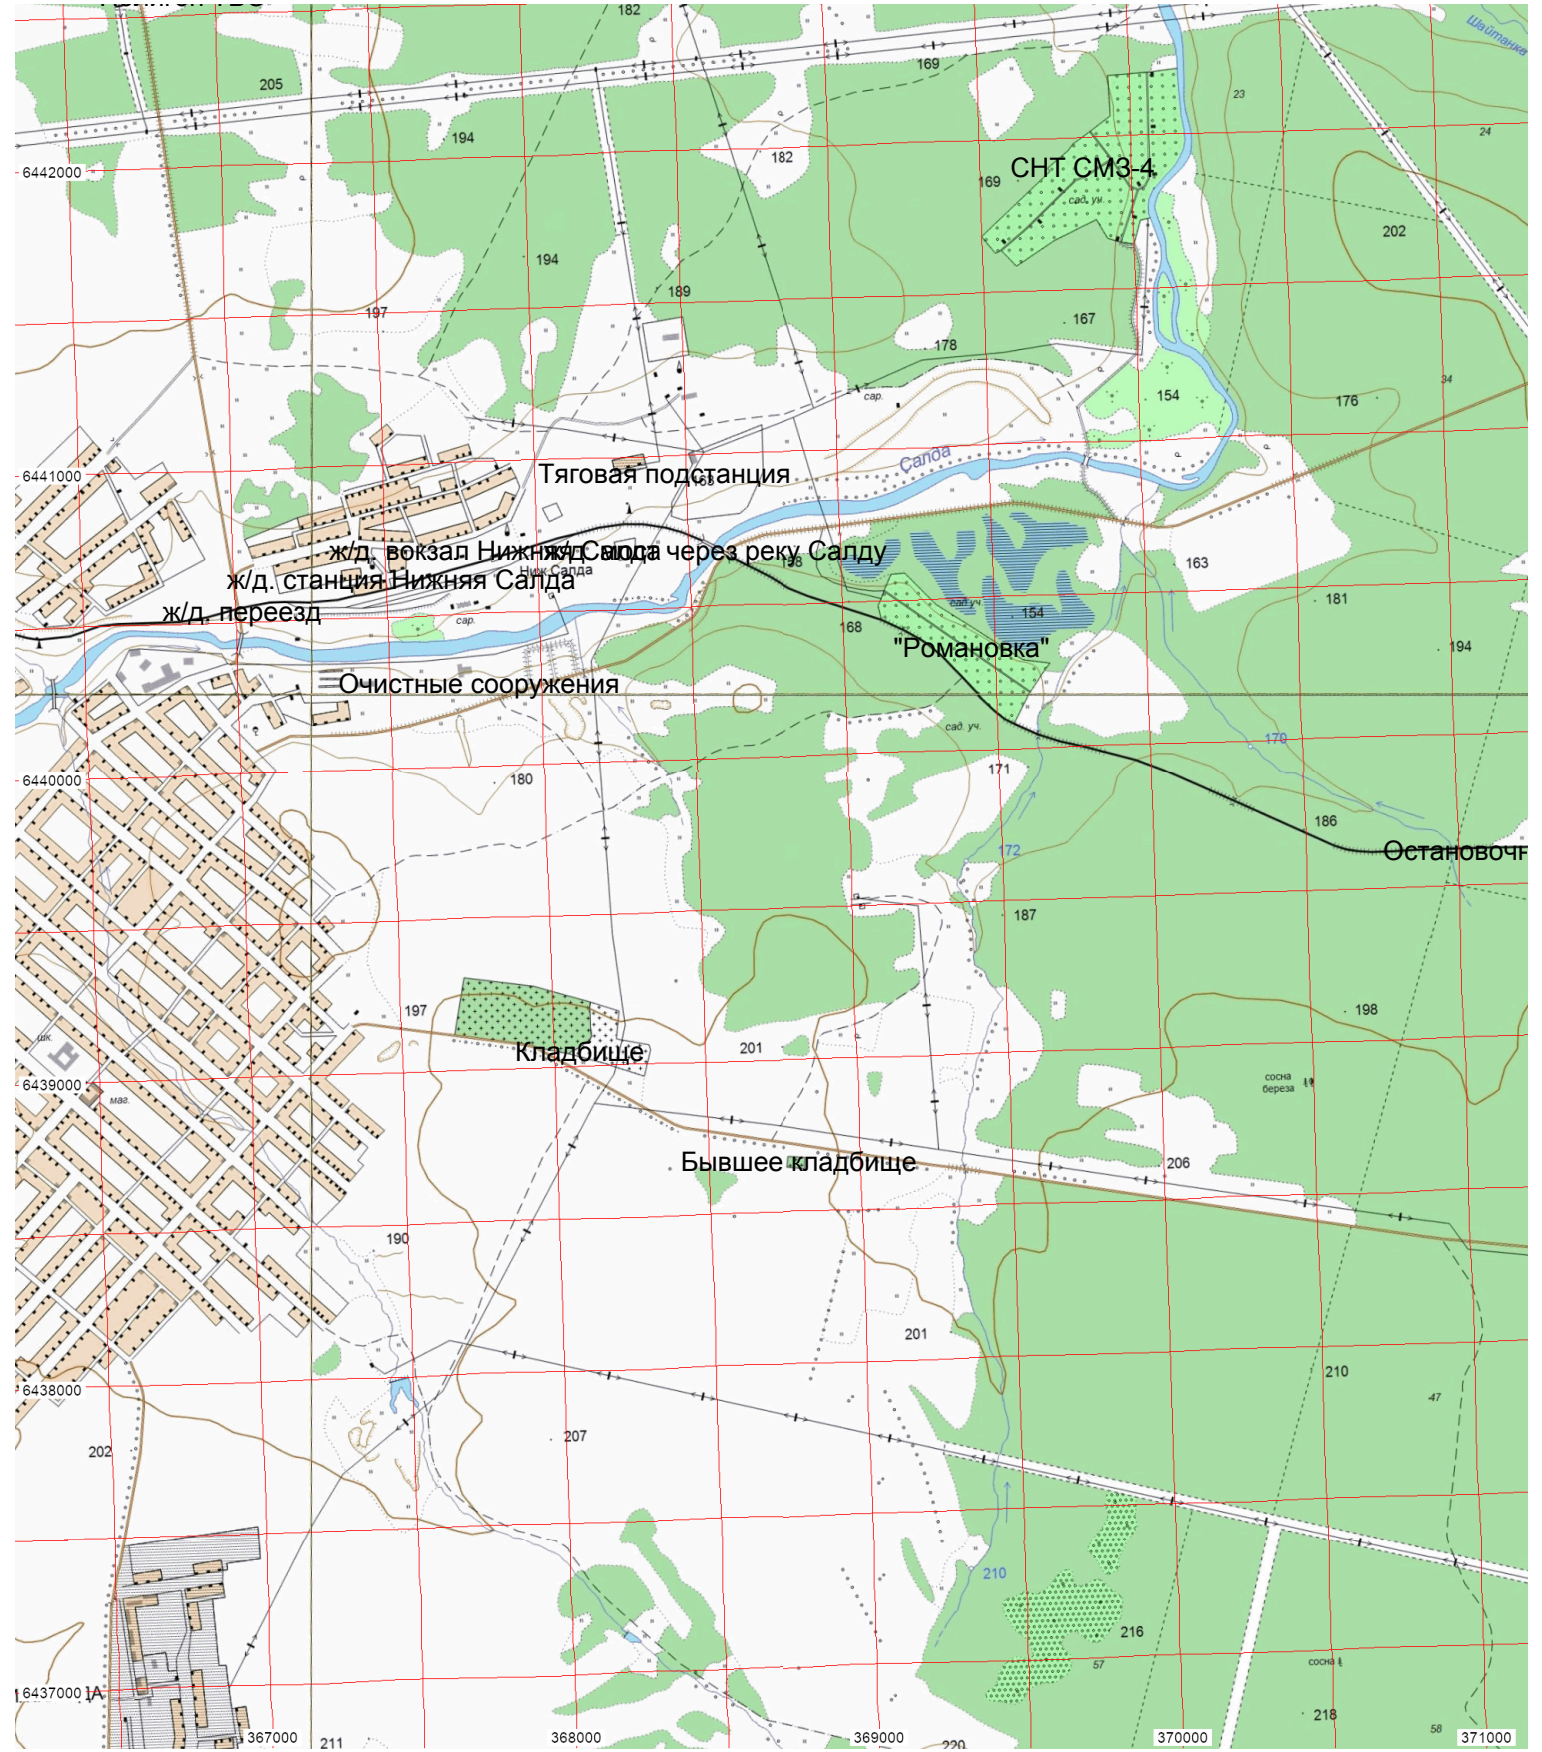

Урочище Луковка

6442000

rtowy S-200

206

говая позиция С-200
ЗРБр в/ч

206

1W