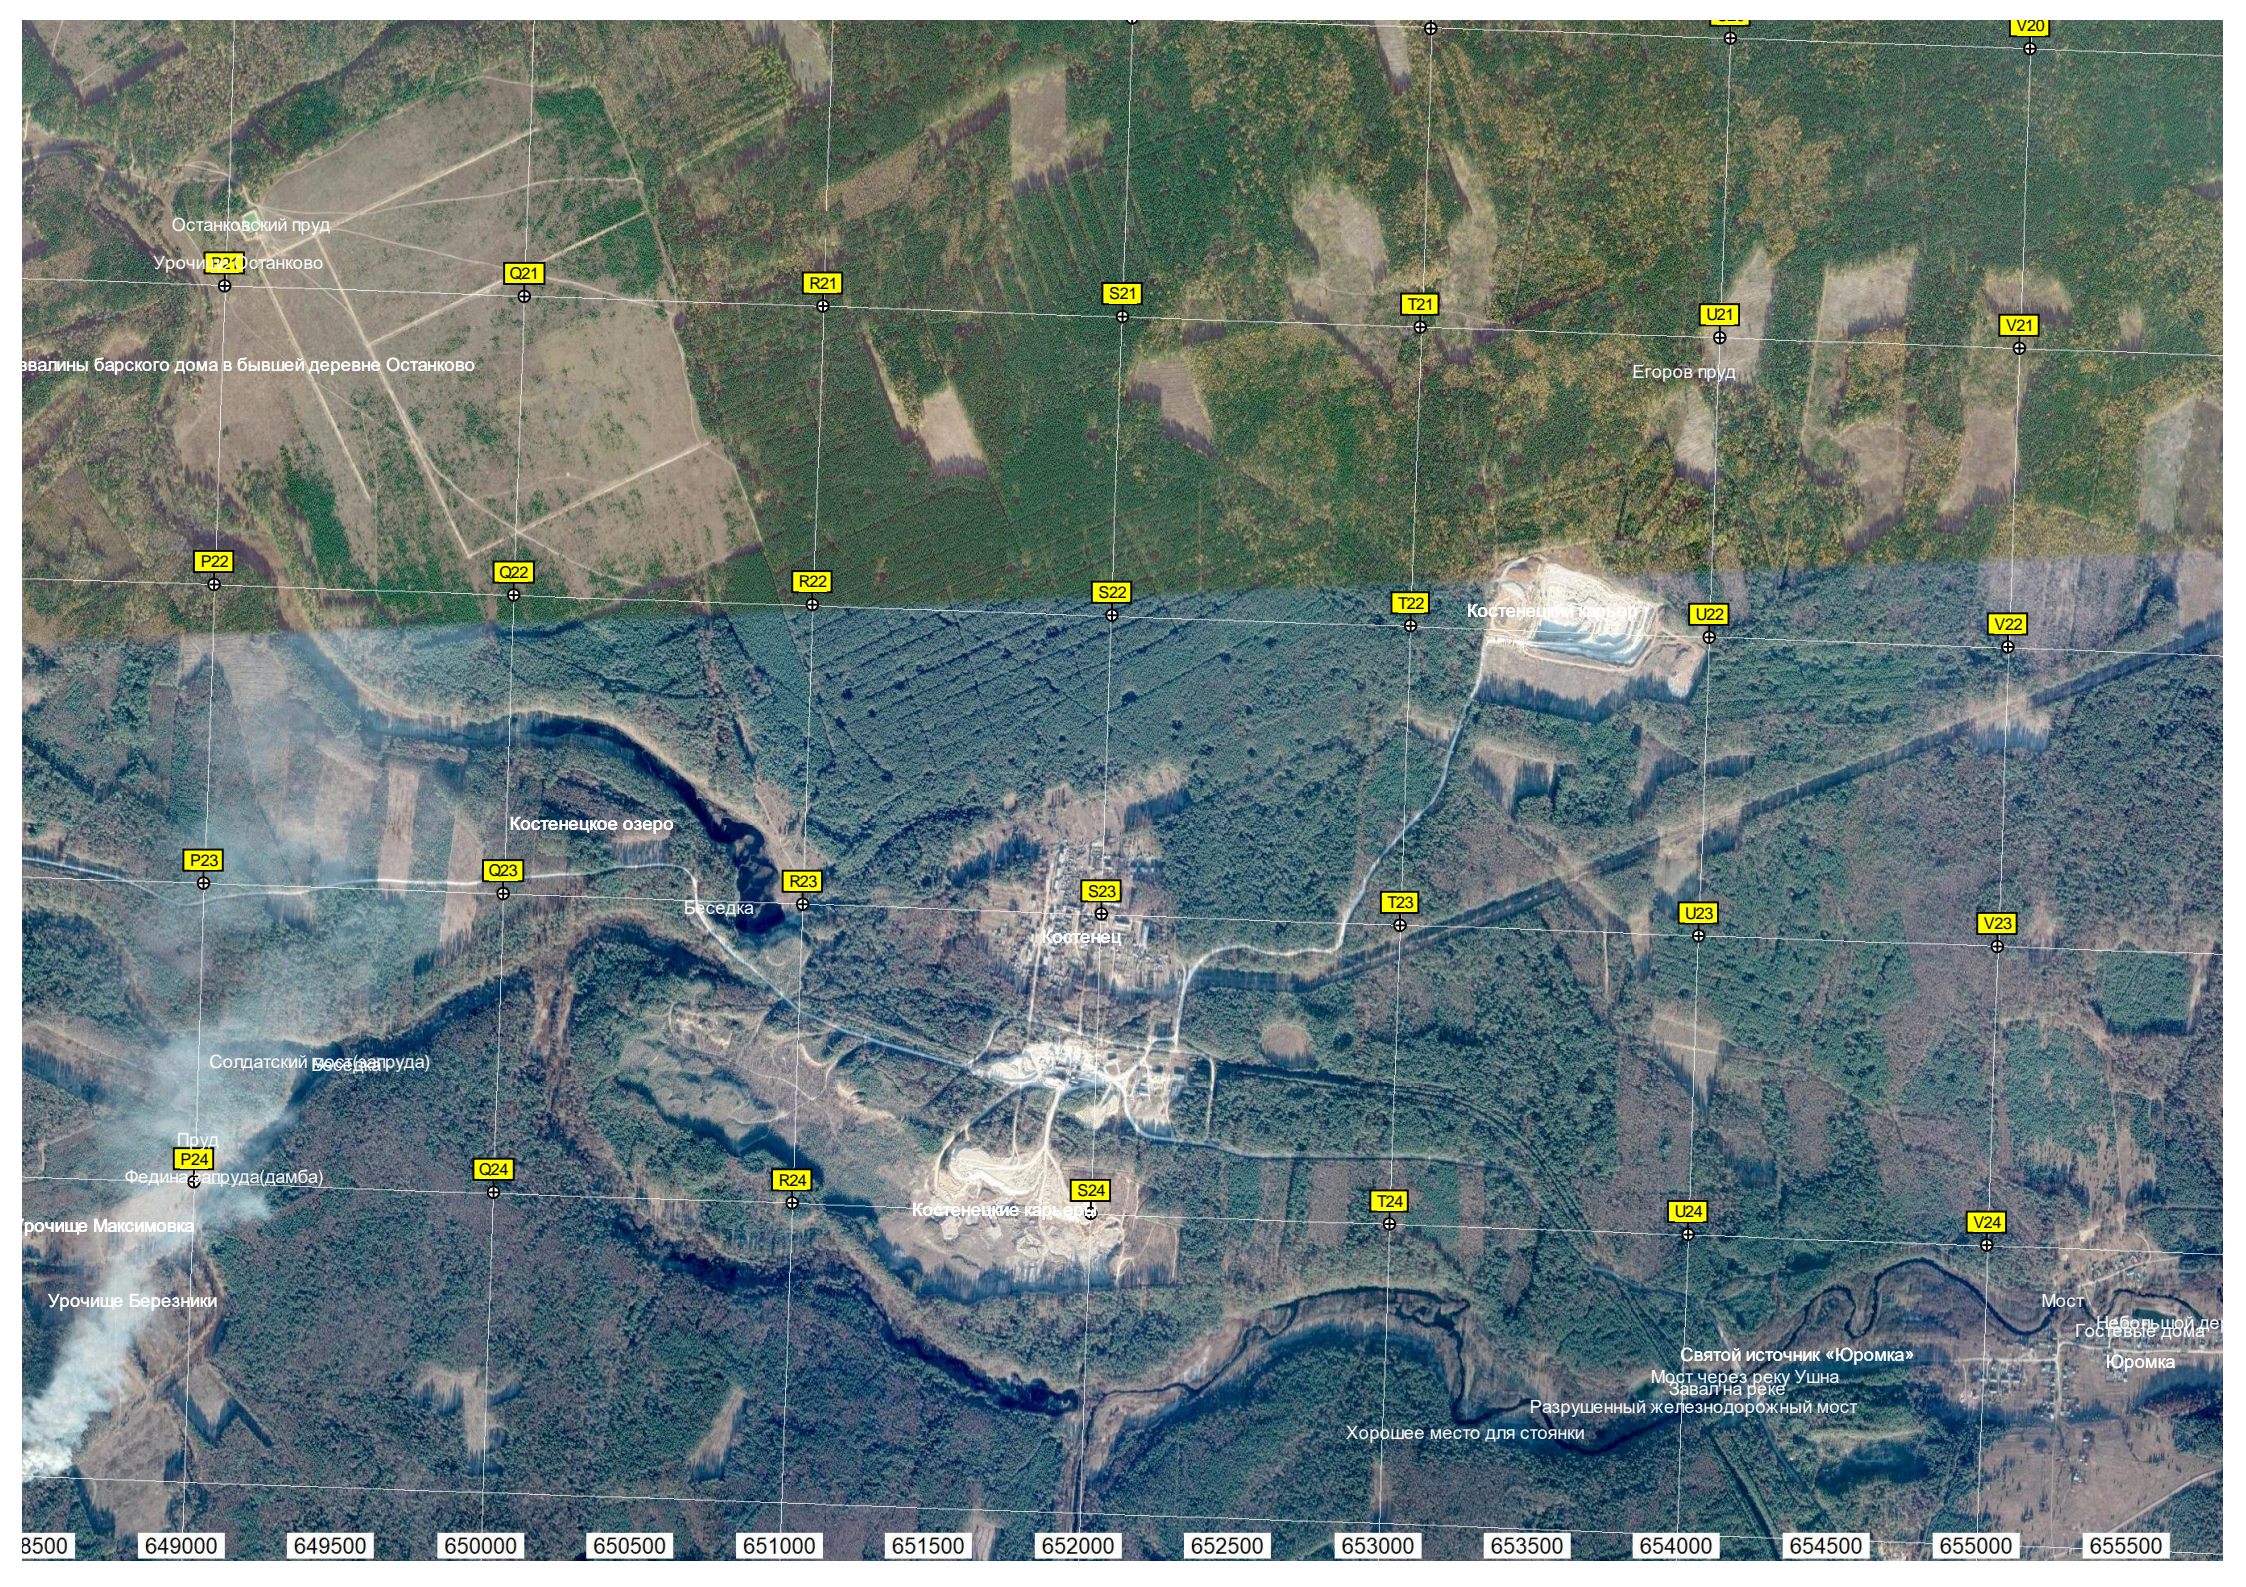

Лесной пруд

Рисный пруд (торфяной)

Пивоваровская ферма

Урочище Семёновка

Пруд

Урочище Дятлово

Пруд

Урочище Першино

645000

645500

646000

646500

647000

647500

648000

Останковский пруд

Урочище Останково

Остатки барского дома в бывшей деревне Останково

Егоров пруд

Костенецкое озеро

Беседка

Костенец

Костенецкие карьеры

Святой источник «Юромка»