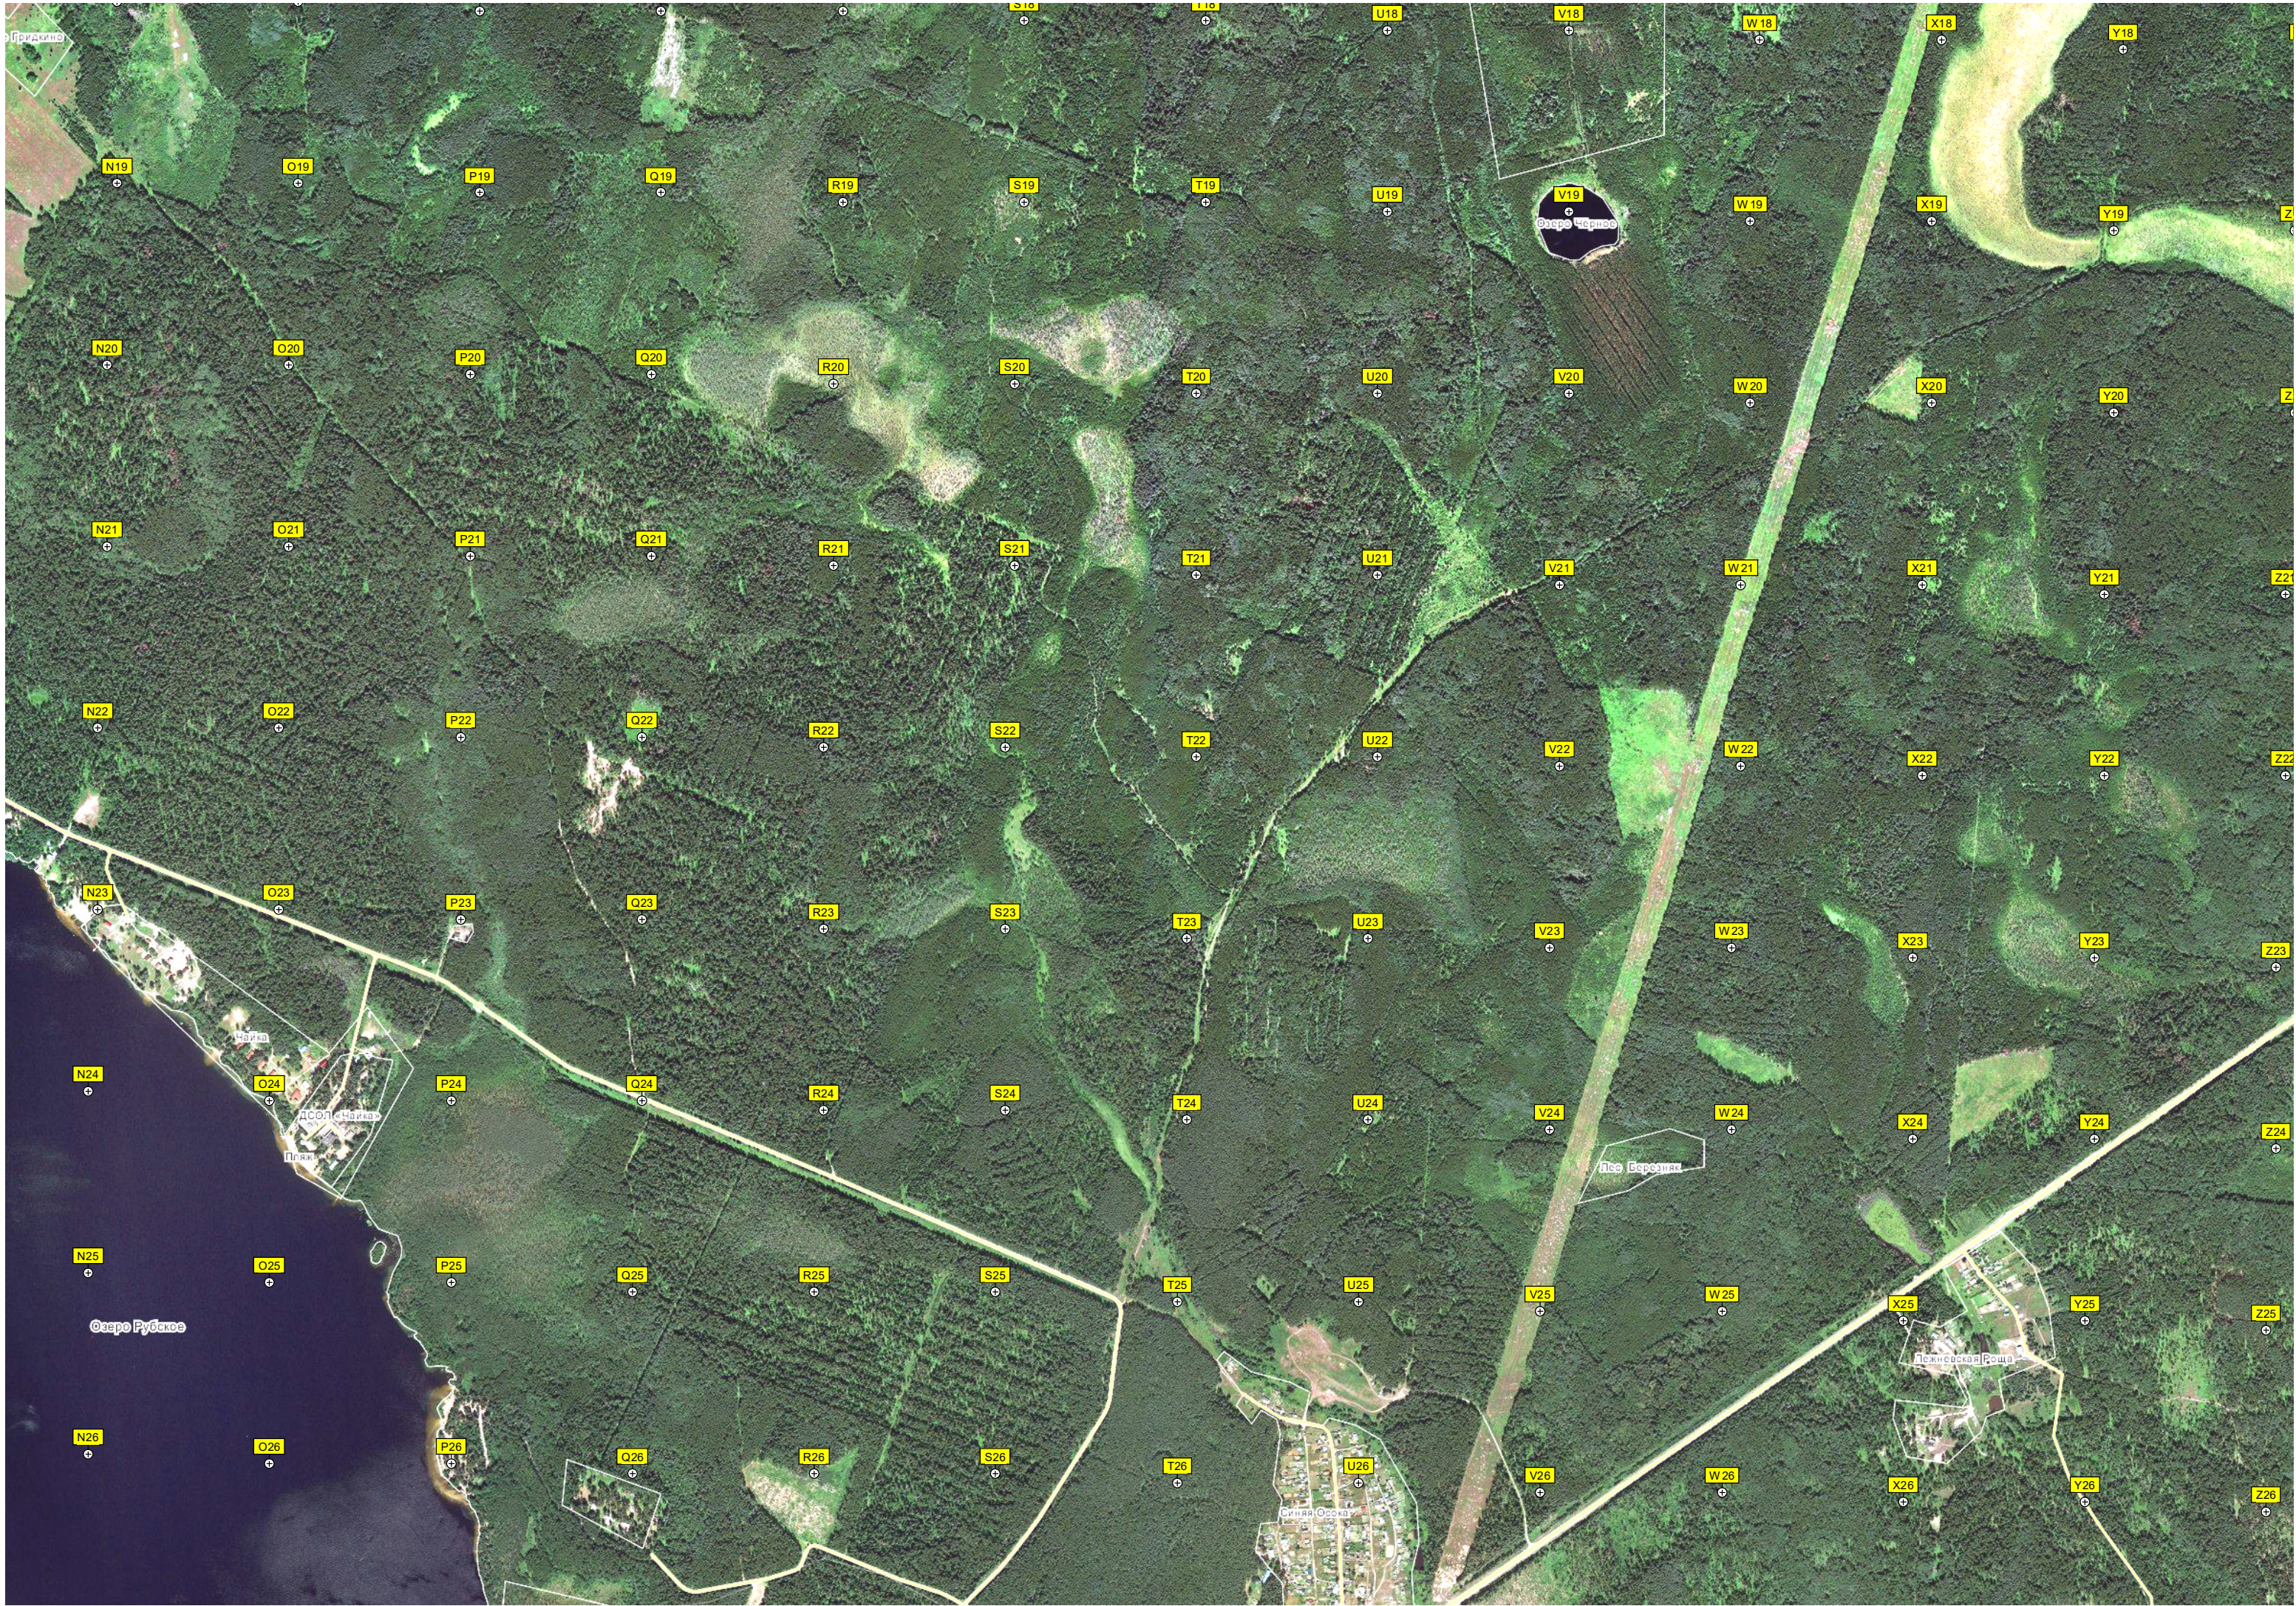

Яшино

Шибарская

Выково

Железнодорожная станция Яшино

Питомник

Гридино

Местный лес

Иудкинские карьеры

Высокосветные правые карьеры

Высокосветные левые карьеры

Питомник

Яковинские карьеры

Урочище

Придкитие

Озеро Черное

Озеро Рубское

Чапка  
ДСОП Чапка  
Пляж

Синяя Оска

Домовская Роща

Лес Березняк