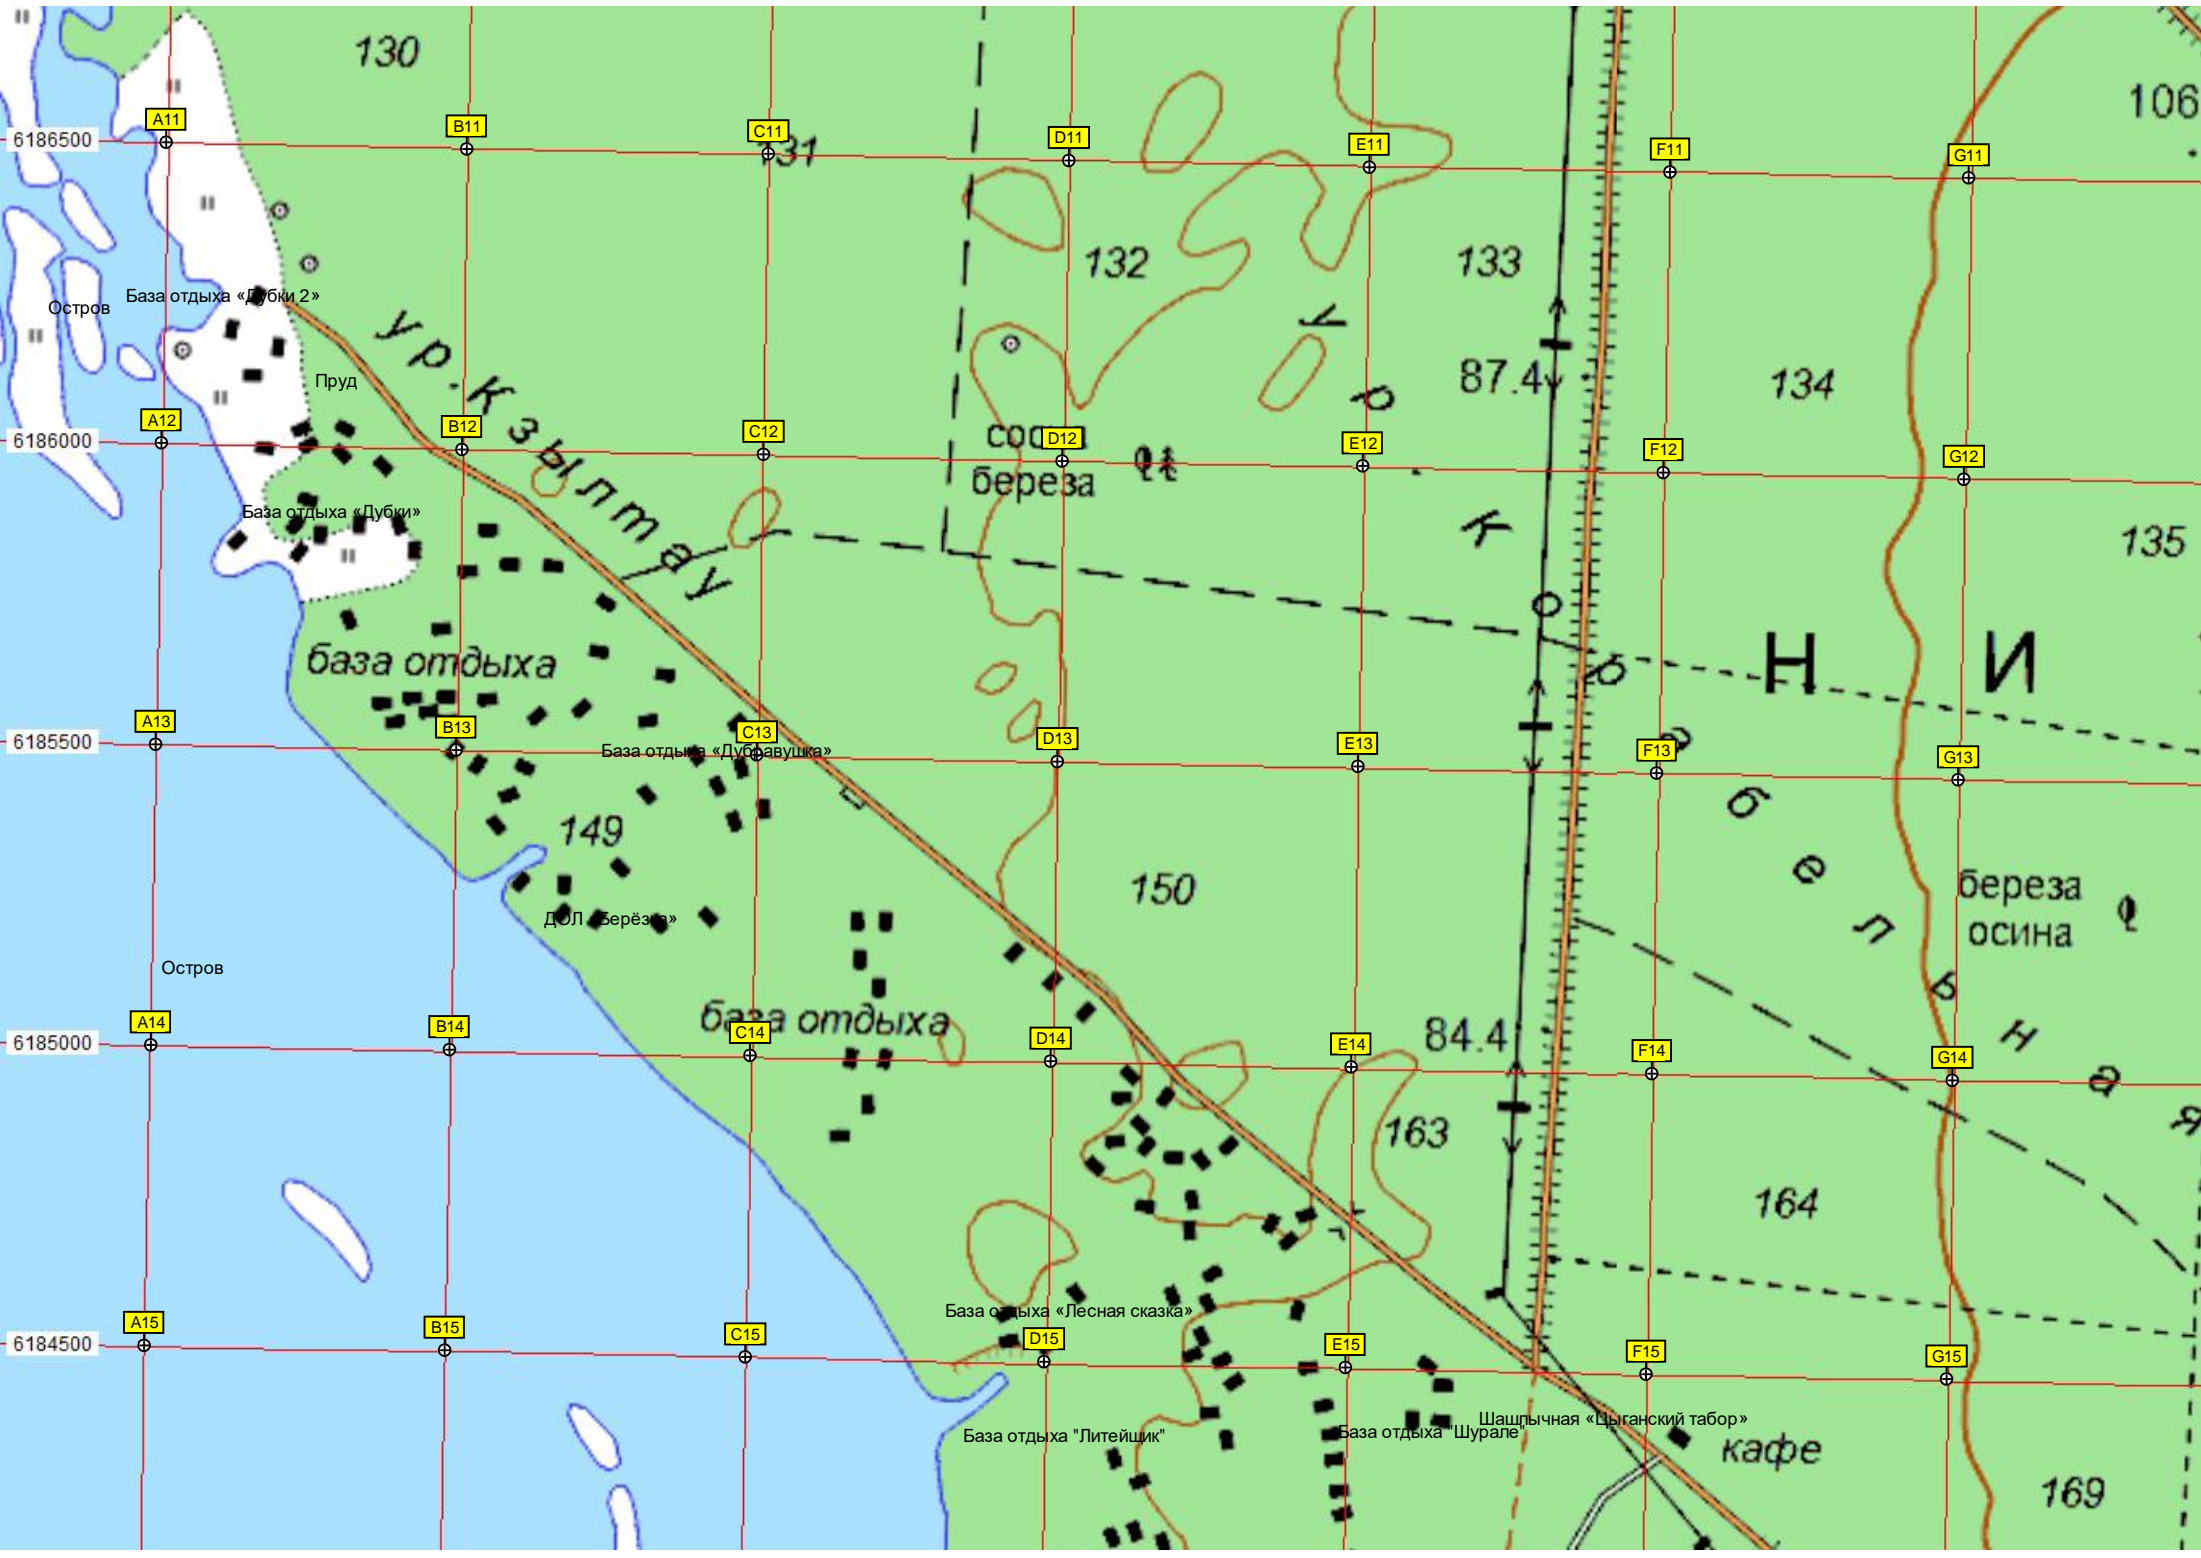

130

106

6186500

A11

B11

C11

D11

E11

F11

G11

База отдыха «Дубки 2»

Пруд

База отдыха «Дубки»

база отдыха

База отдыха «Дубравушка»

149

Дол. Берёзка»

Остров

6185000

A14

B14

C14

D14

E14

F14

G14

база отдыха

База отдыха «Лесная сказка»

6184500

A15

B15

C15

D15

E15

F15

G15

База отдыха "Литейщик"

База отдыха «Шурале»

Щапычная «Цыганский табор»

кафе

169

Ур. Кзылтай

сод. береза

НИИ

белый

береза осина

87.4

84.4

163

164

132

133

134

135

150

169