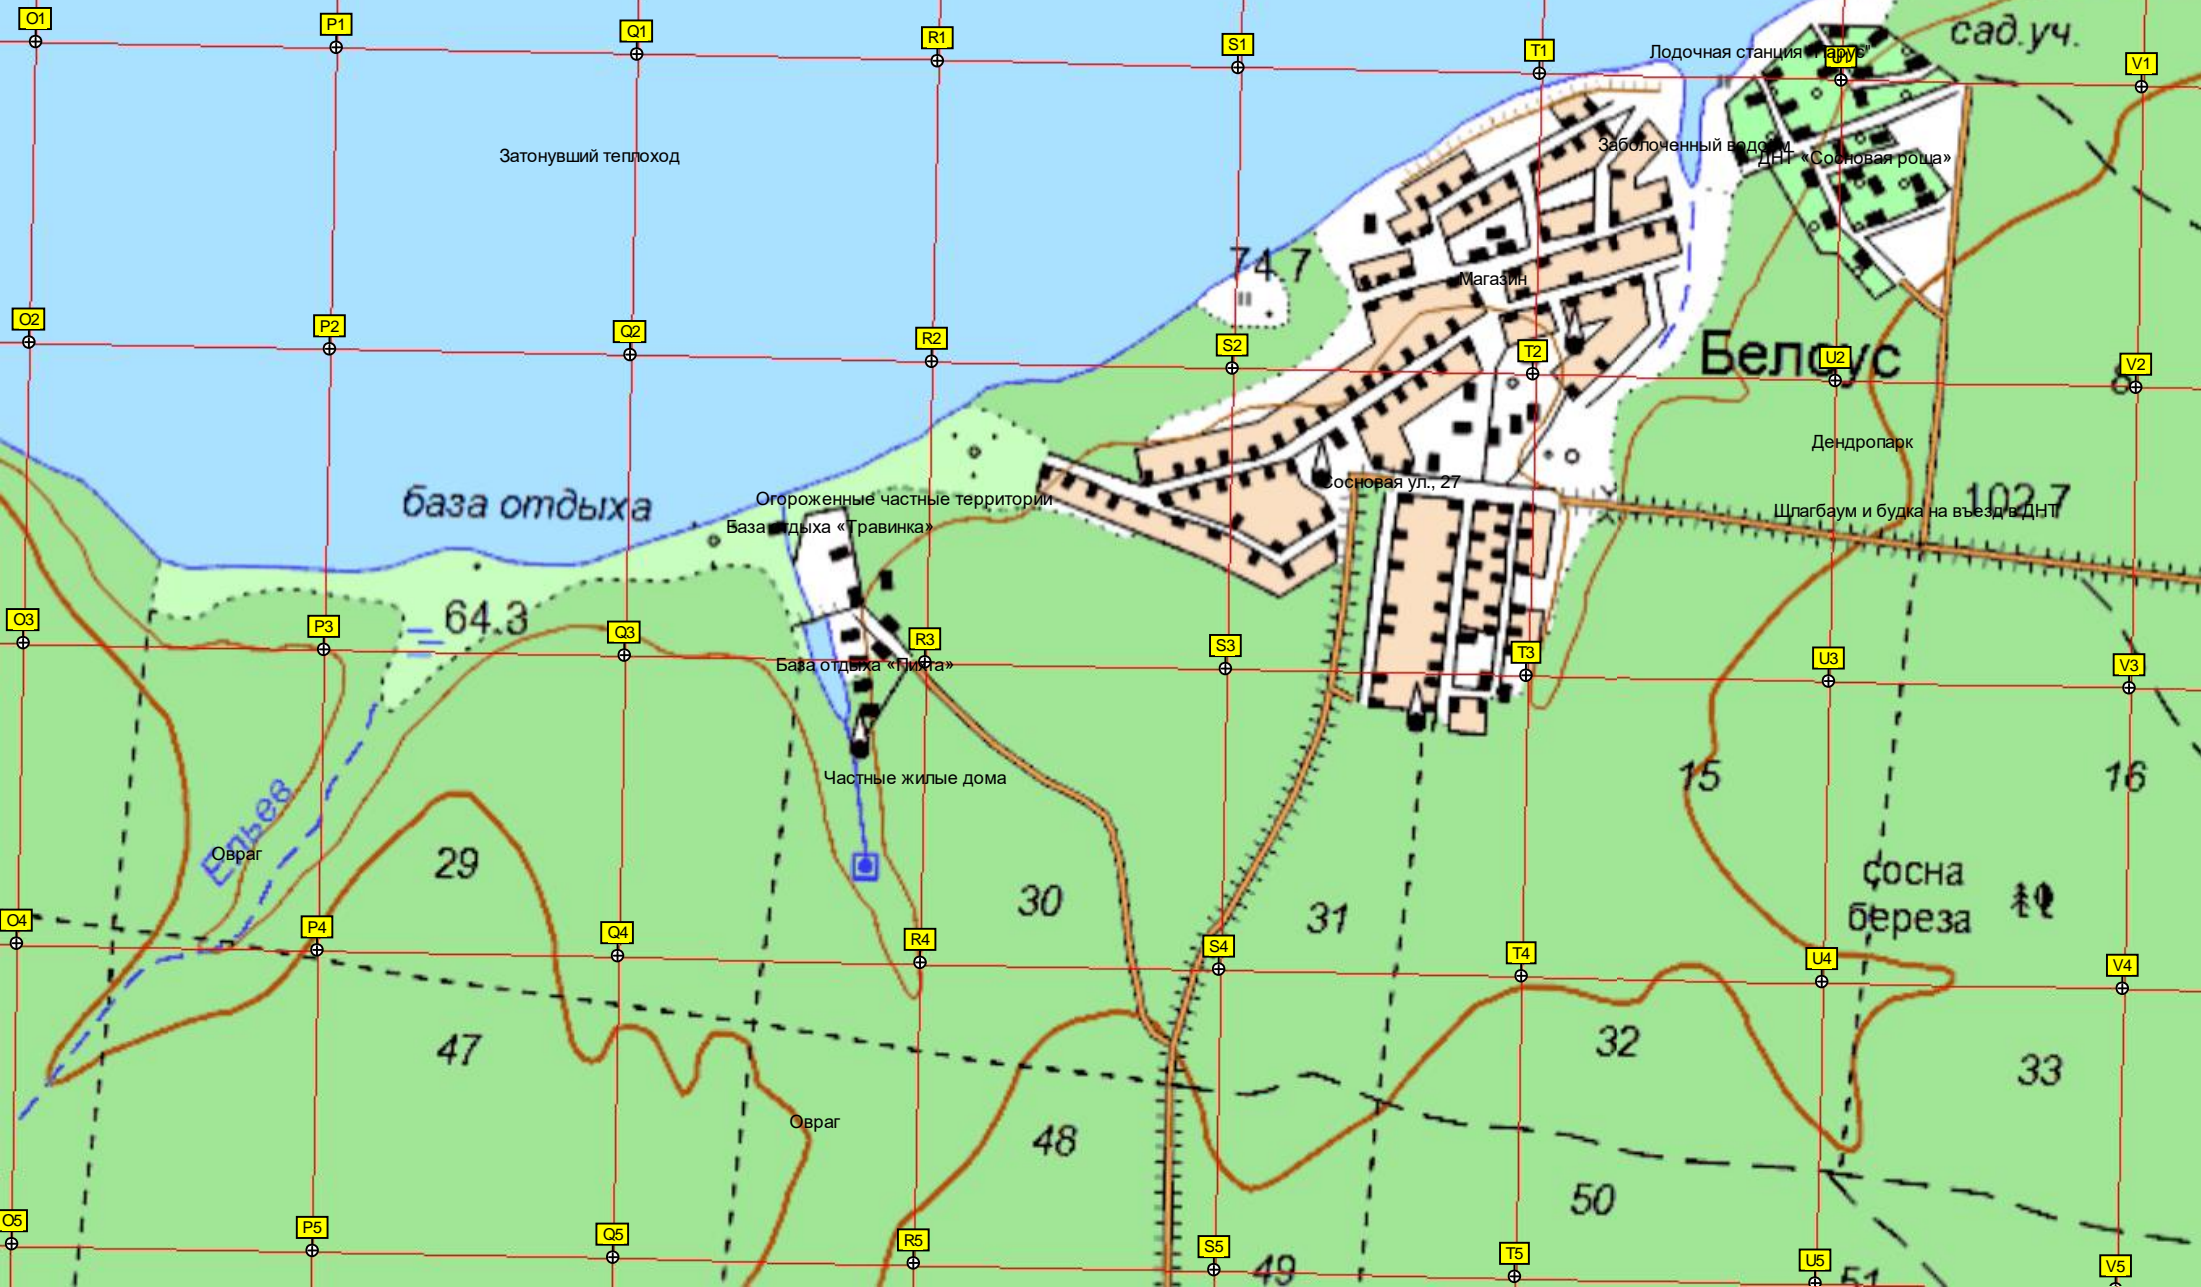

590000 592000 590500 591000 591500 592000 592500 593000 593500