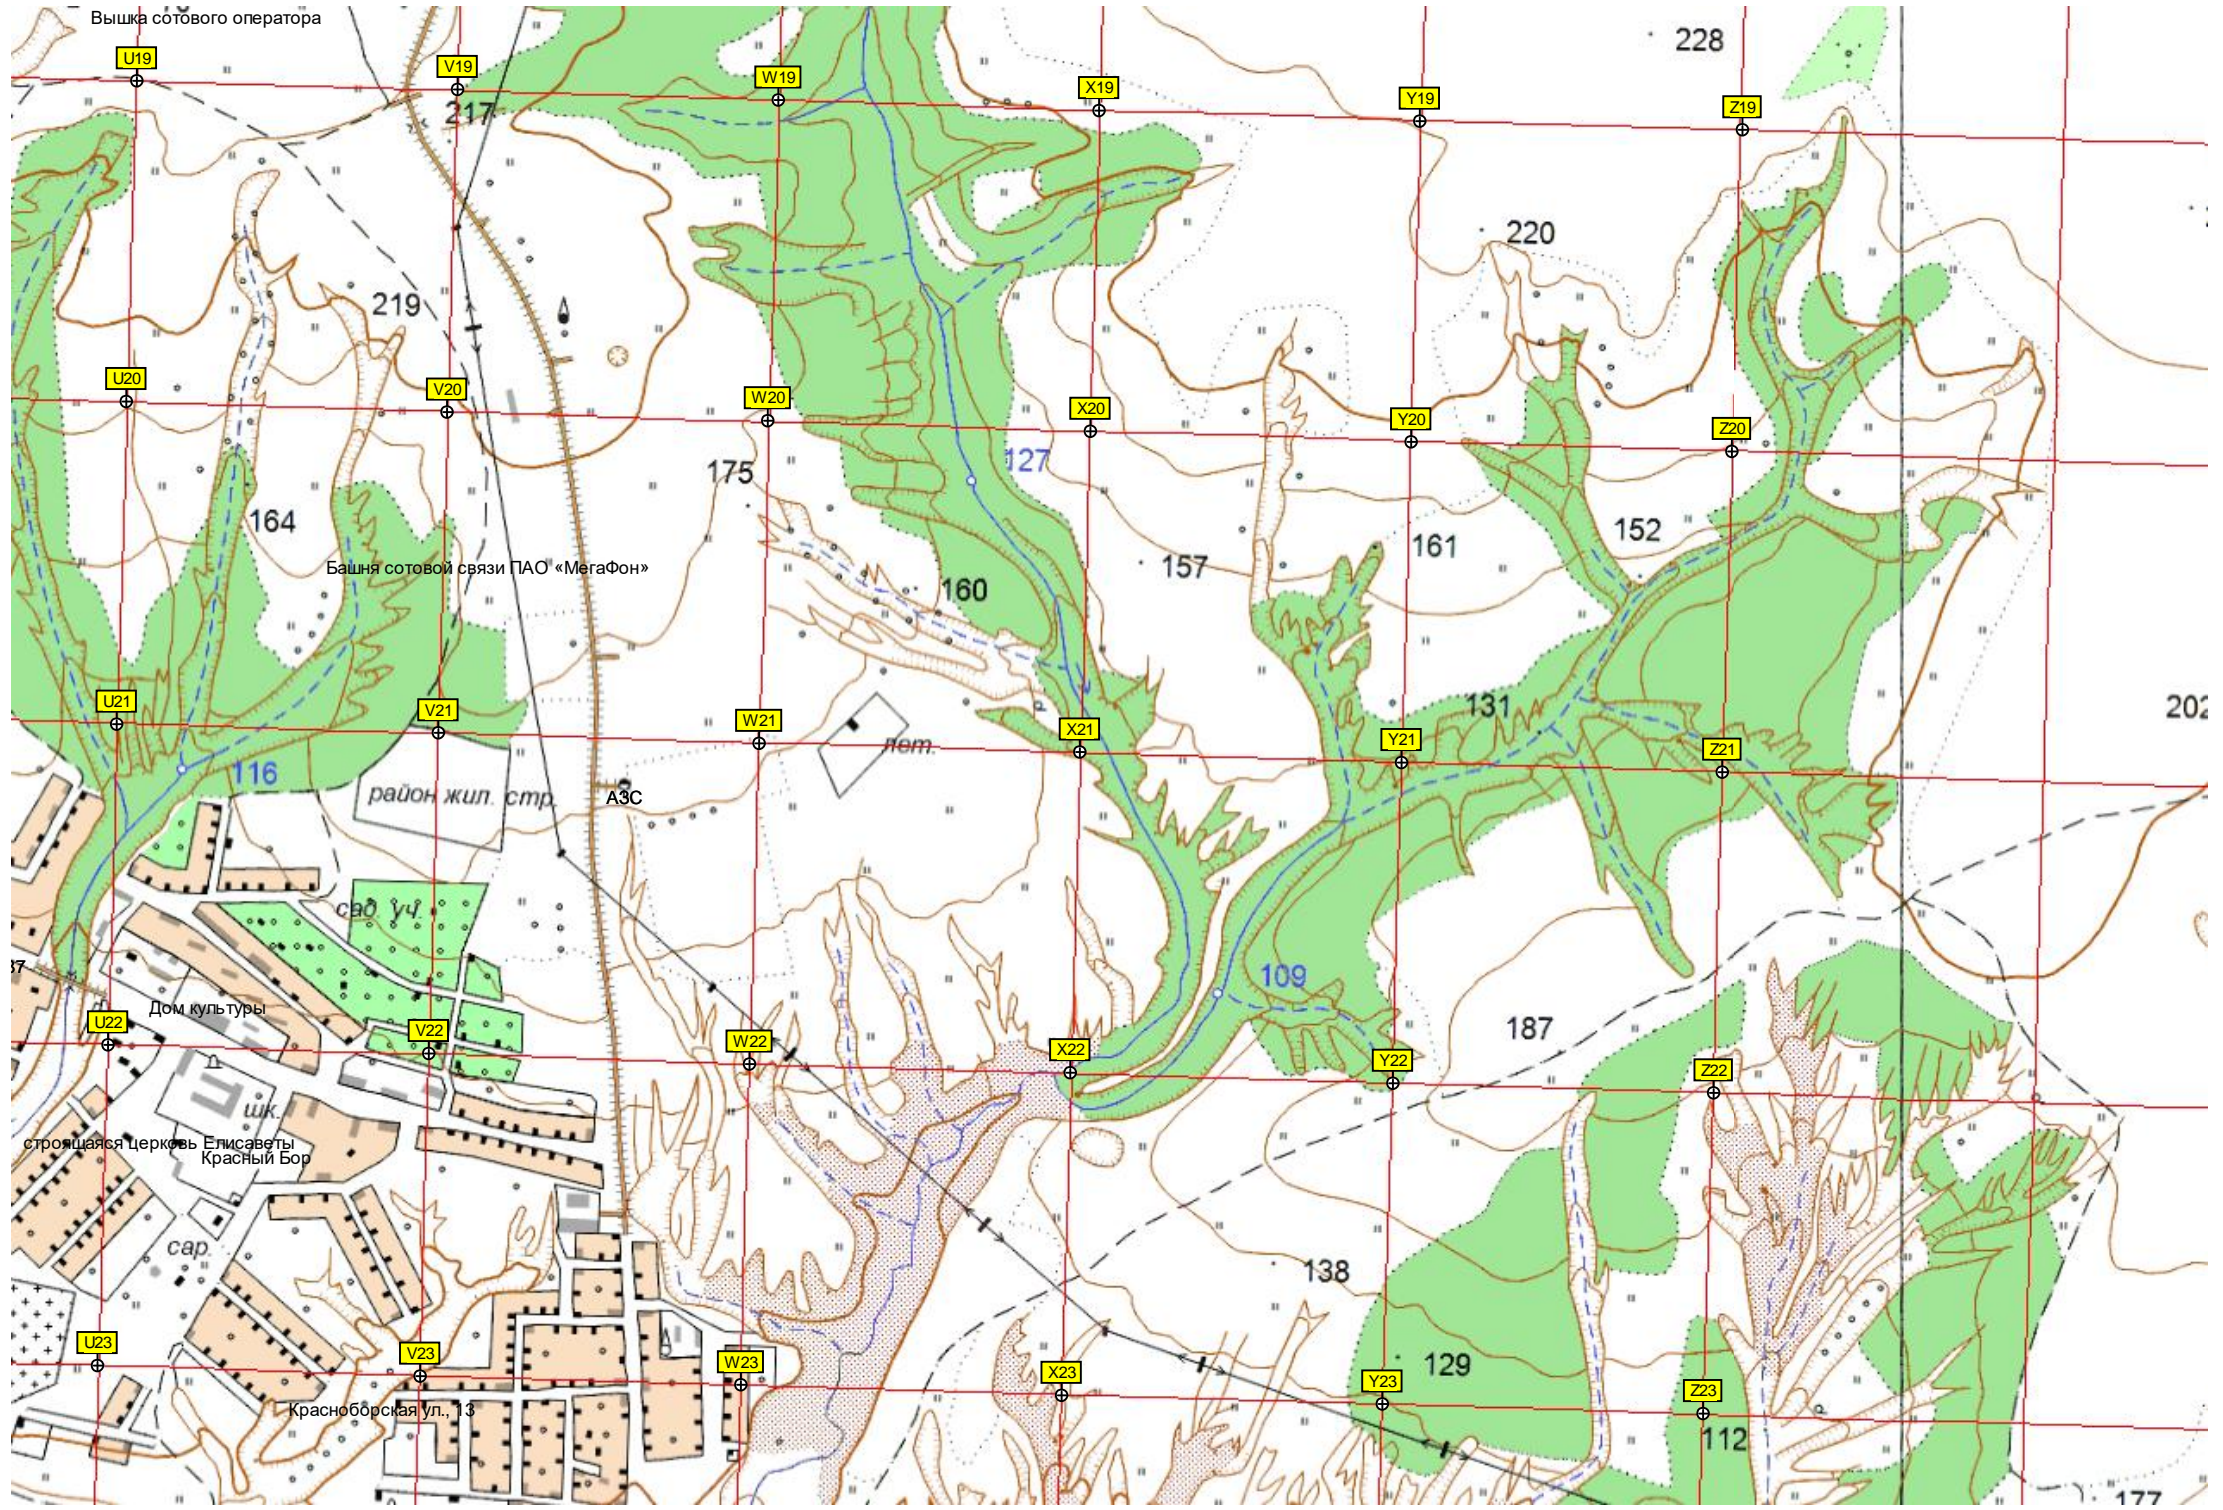

P9

Q9

R9

S9

T9

разр.

Телевизионная вышка

Вышка сотового оператора

Башня сотовой связи ПАО «МегаФон»

район жил. стр.

Дом культуры

ш.к.
строющаяся церковь Елисаветы
Красный Бор

Красноборская ул., 13