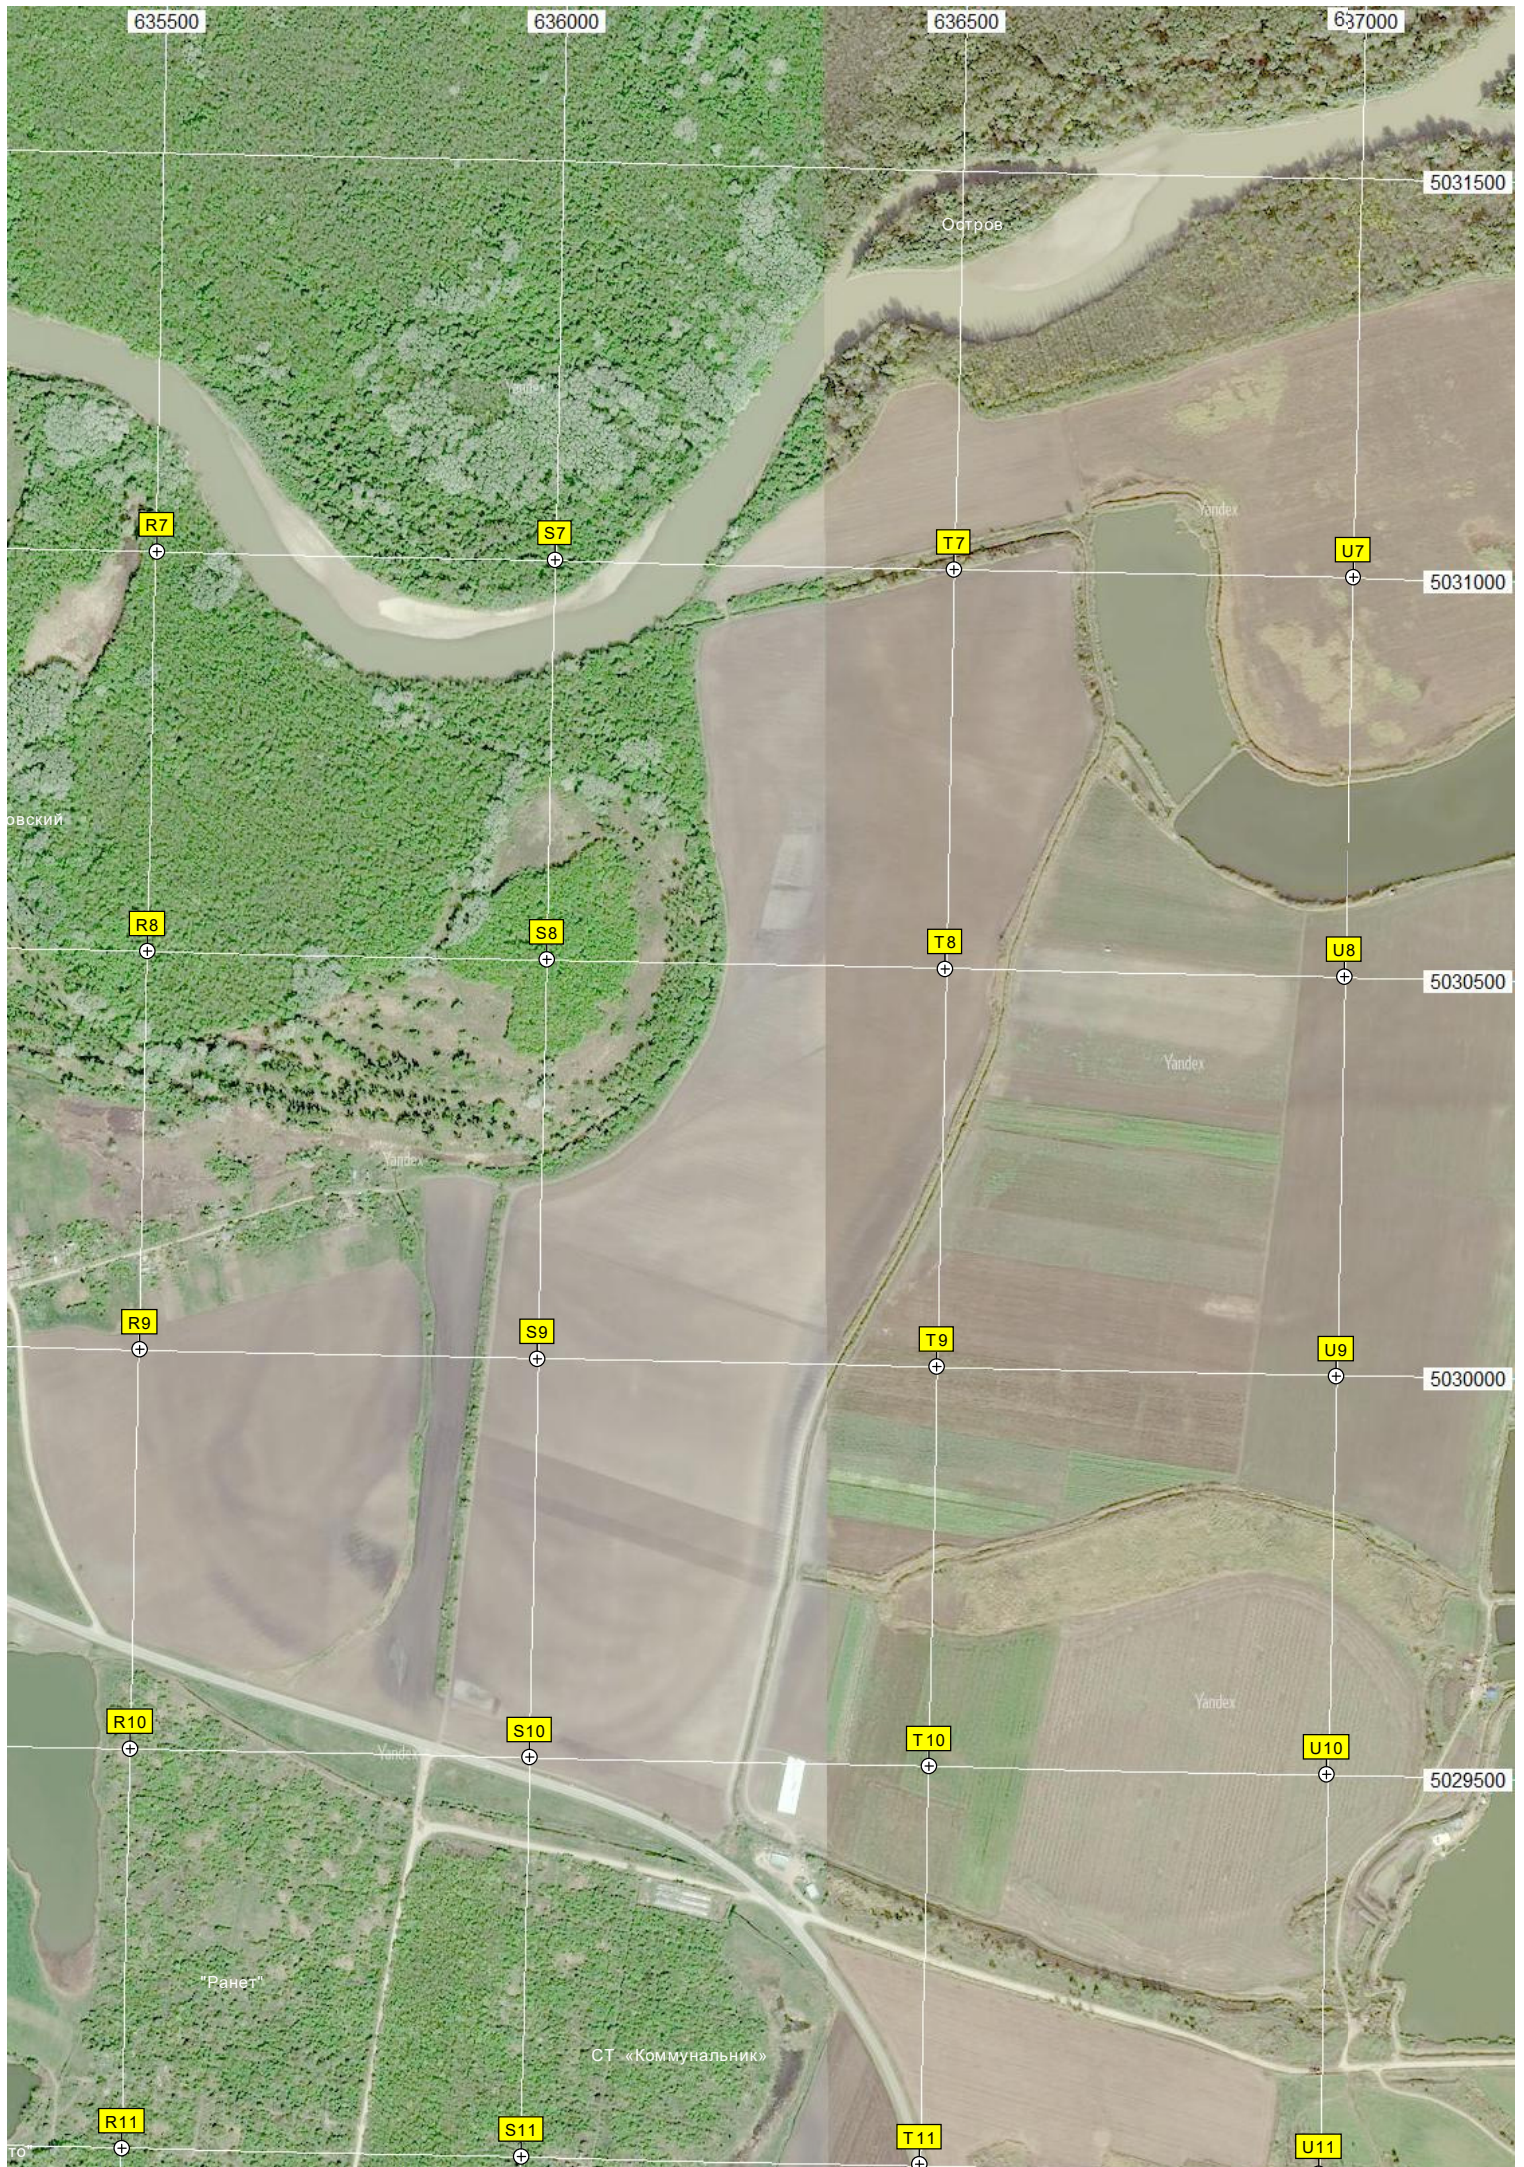

"Оборотка" сахарного завода

Бывшее озеро Вишенки

Болото

Бывший пляж "Забой"

Пруды с перегородками

СТ «Энергетик»

Откормочный

Водонапорная башня

Склад

Жоховые ямы

Общежитие

Восточная ул. 1

Солнечная ул. 27

Танцплощадка

Восточная ул. 12

Почтовая ул. 6

Призёрная ул. 6

Огороды

Продуктовый магазин "24 часа" Пилорама

Силоса

Очистные сооружения

Yandex

Новое кладбище

Yandex

Yandex

Yandex

Yandex

Памятник "Дот"

Водонапорная башня Рожновского

Крестынская ул. 2

ые сооружения

Котельная