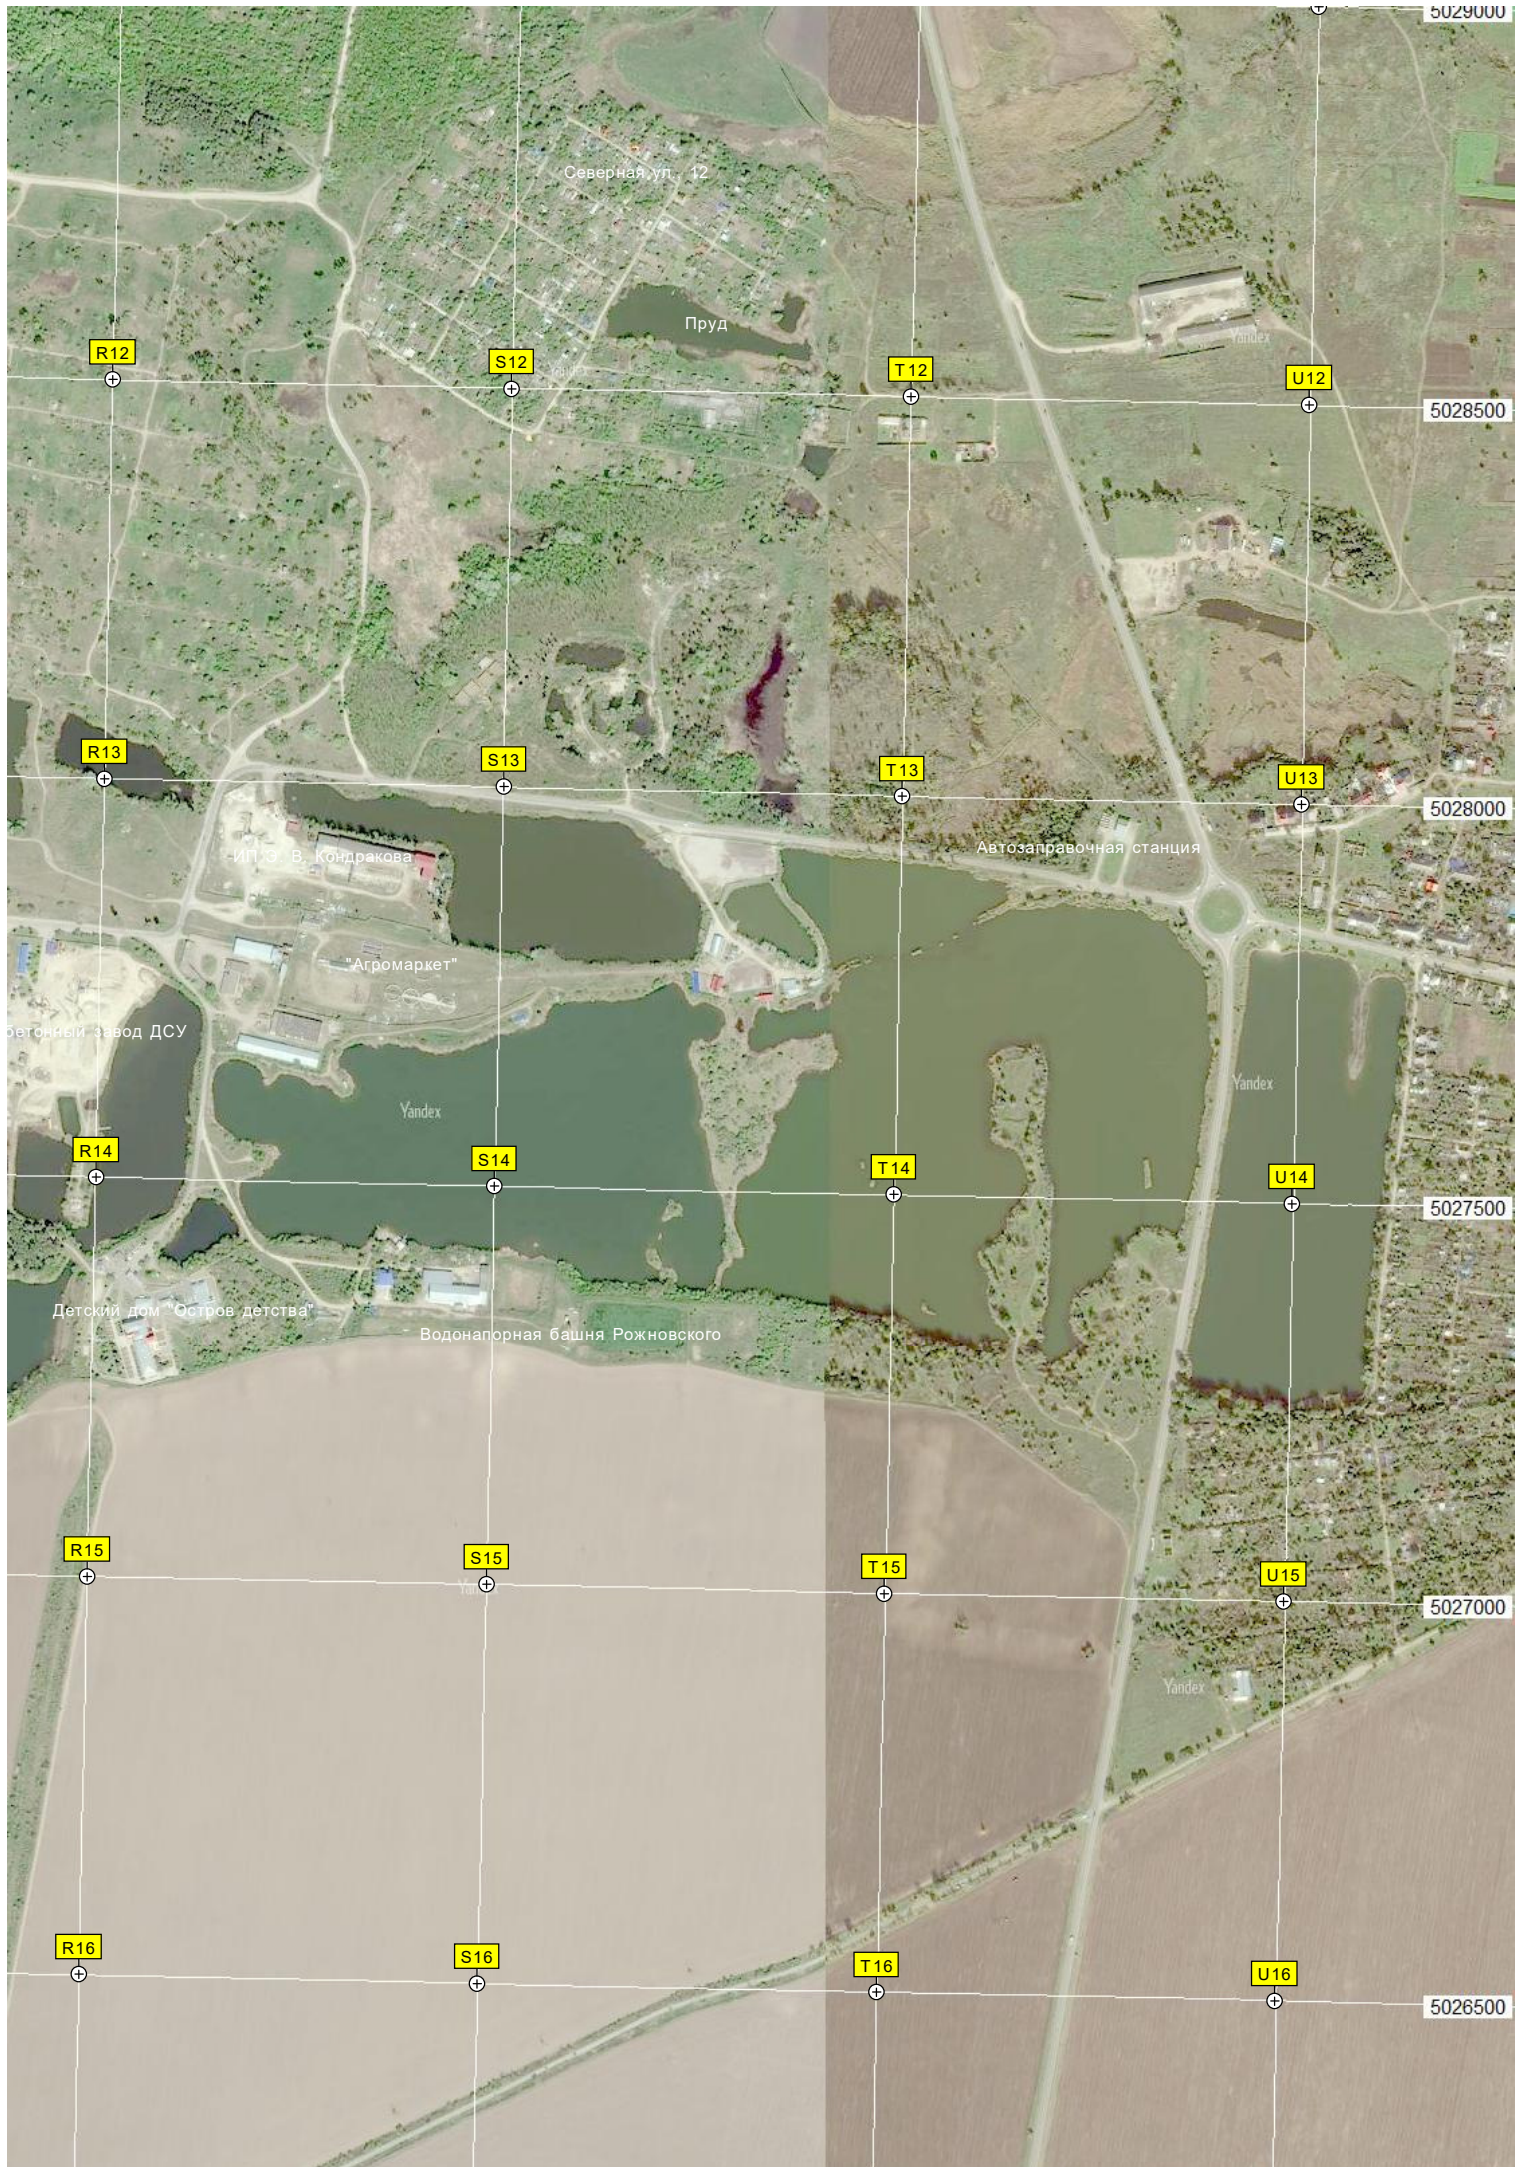

K16

L16

M16

N16

средняя школа № 18

Футбольное поле

5029000

Северная ул. 12