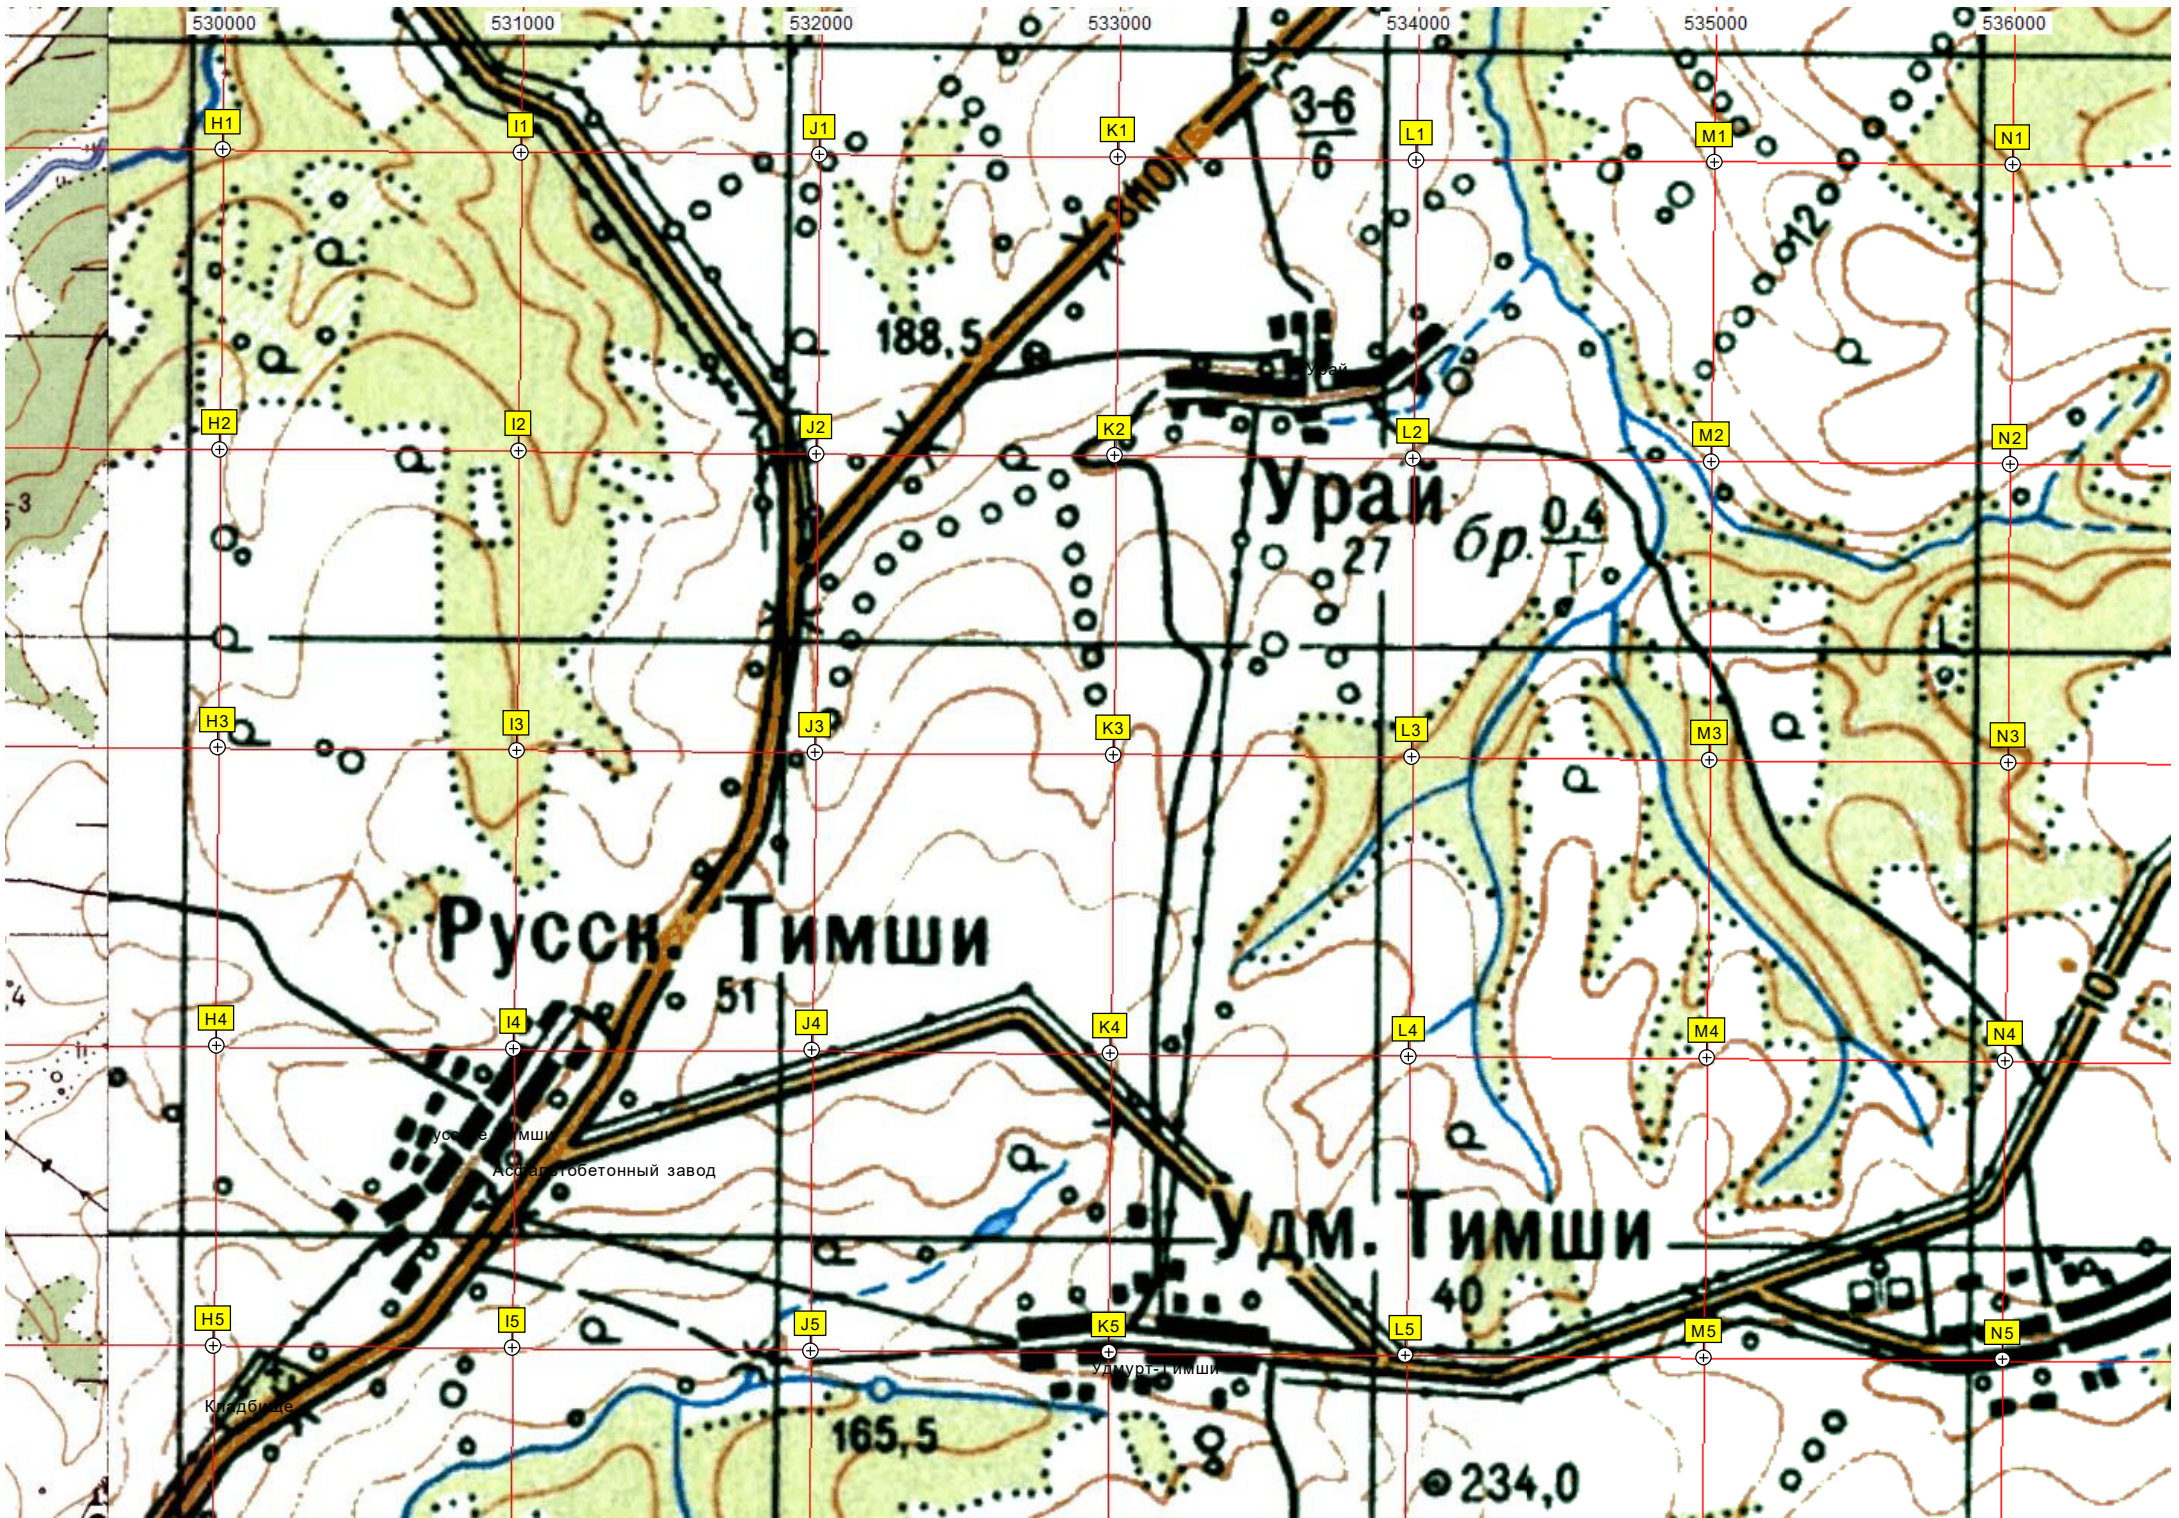

530000

531000

532000

533000

534000

535000

536000

H1

I1

J1

K1

L1

M1

N1

H2

I2

J2

K2

L2

M2

N2

H3

I3

J3

K3

L3

M3

N3

H4

I4

J4

K4

L4

M4

N4

H5

I5

J5

K5

L5

M5

N5

188,5

Урай
бр. 27 бр. 0,4

Русси Тимши
51

Асфальтобетонный завод

Удм. Тимши
40

165,5

234,0

Кладбище

Удмурт-Тимши