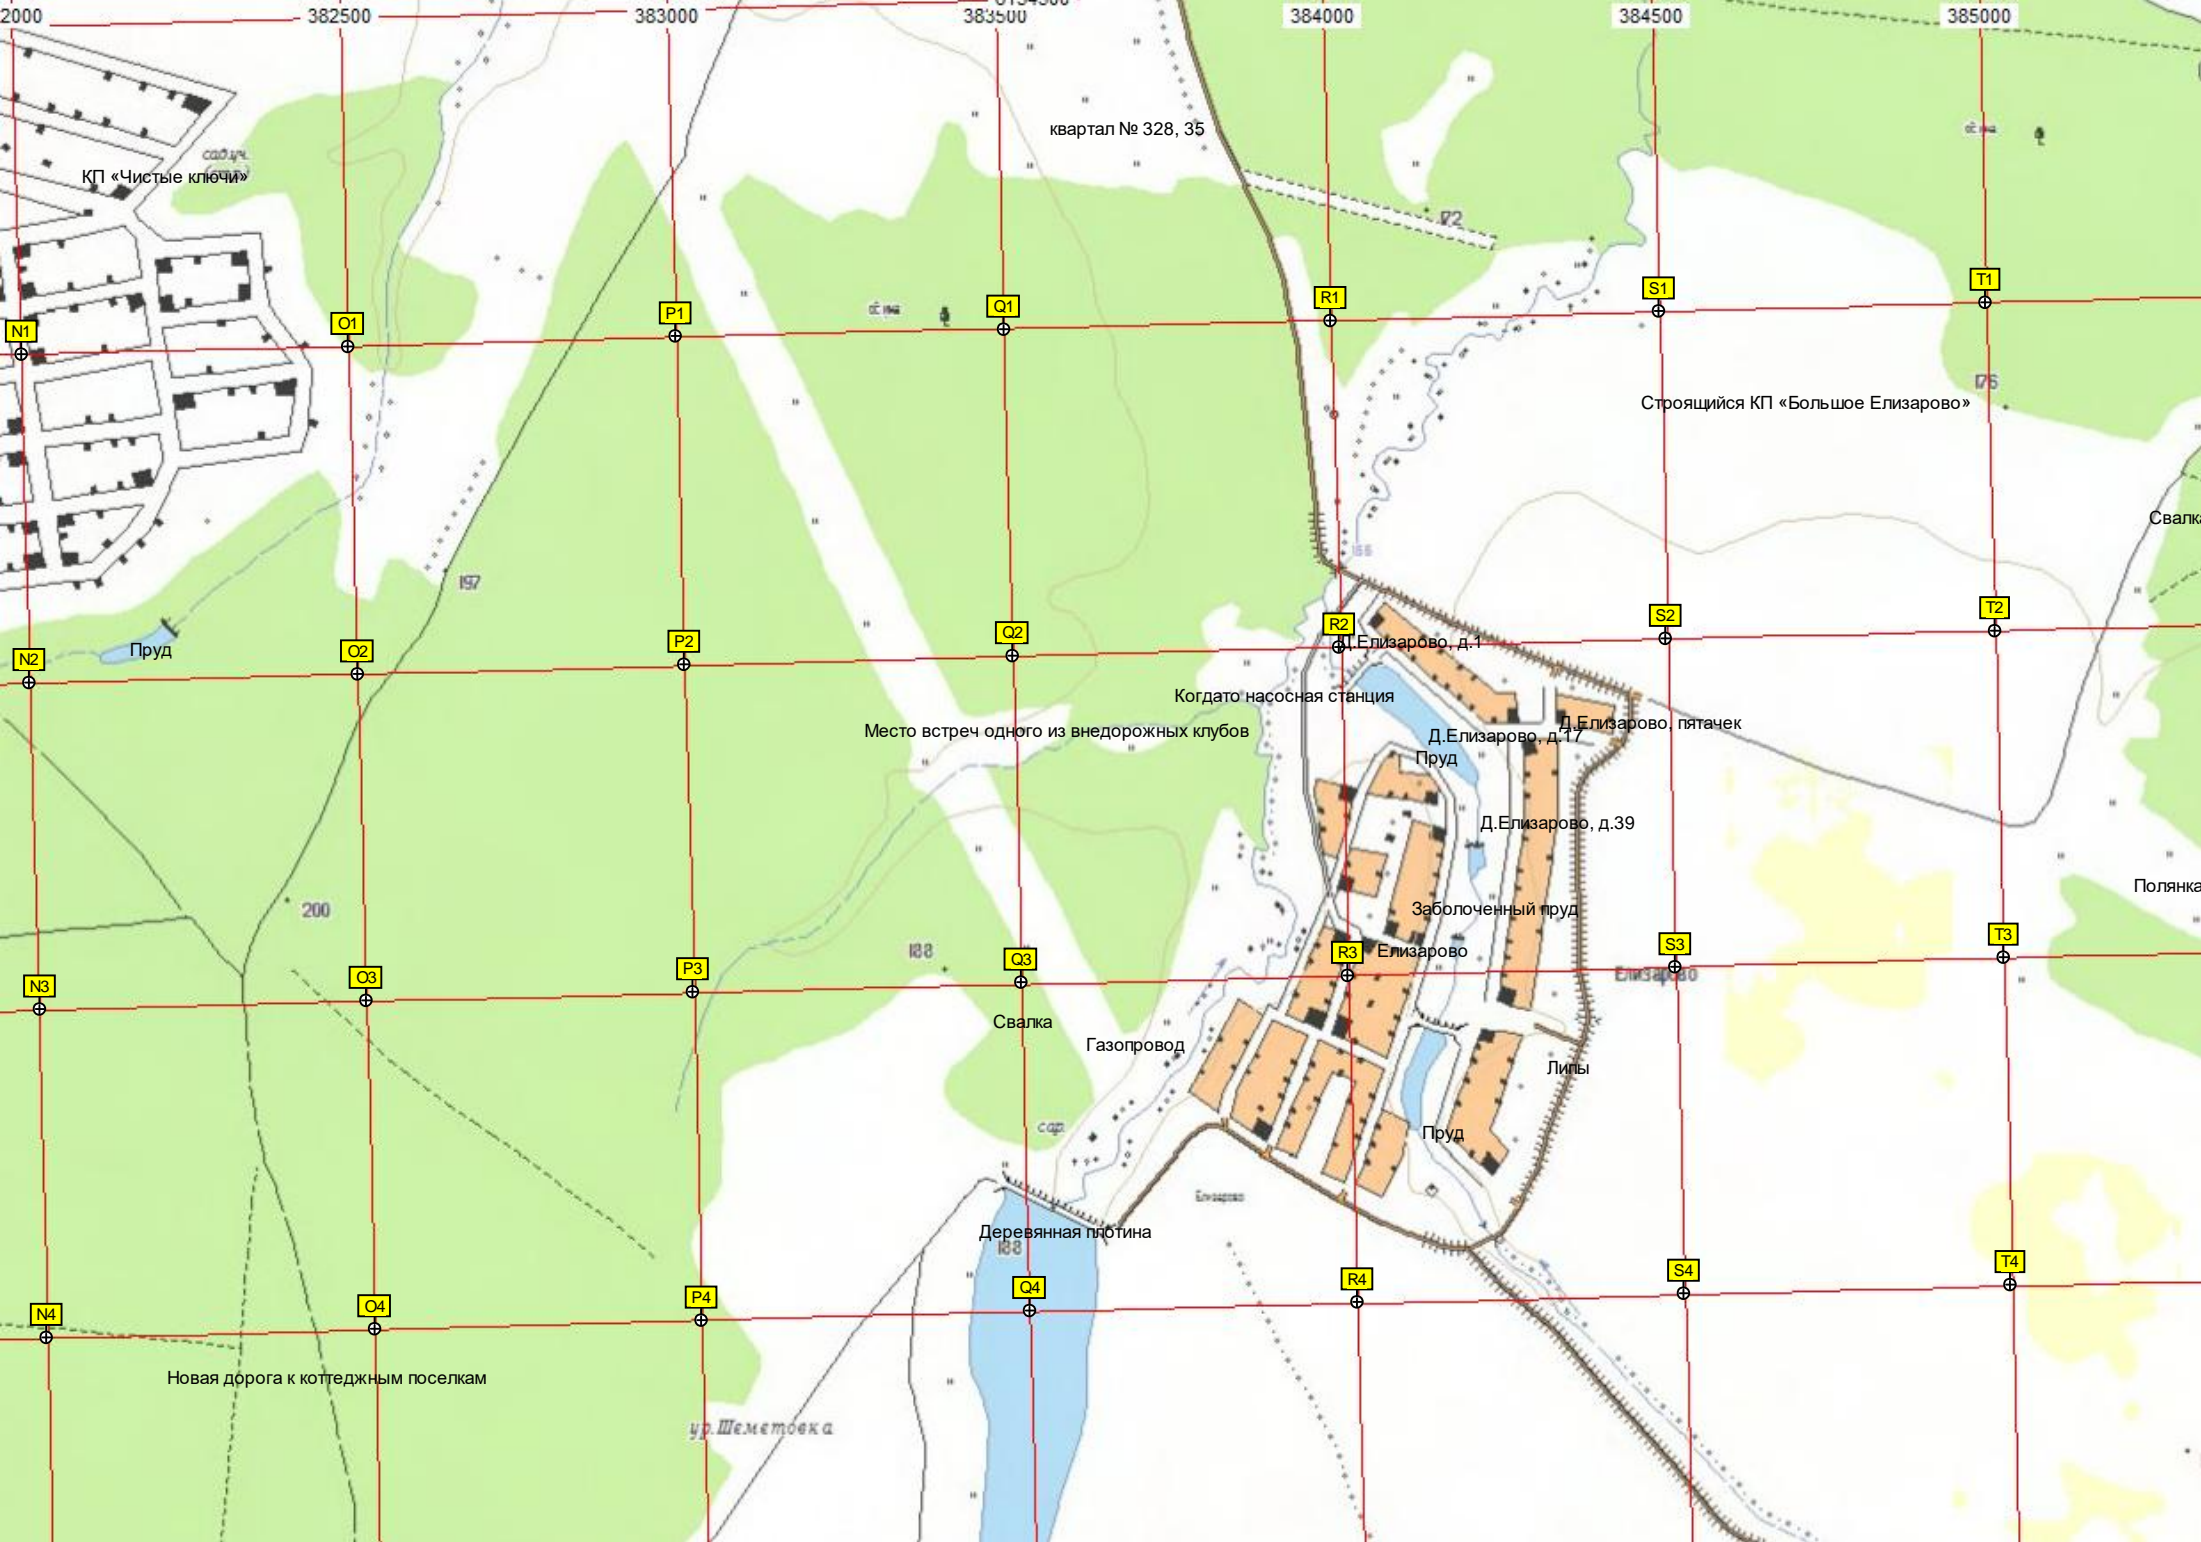

Д. Елизарово, д. 39

Заболоченный пруд

Елизарово

Деревянная плотина

Новая дорога к коттеджным поселкам

ур. Шеметовка

Территория бывшего птичника

6152000