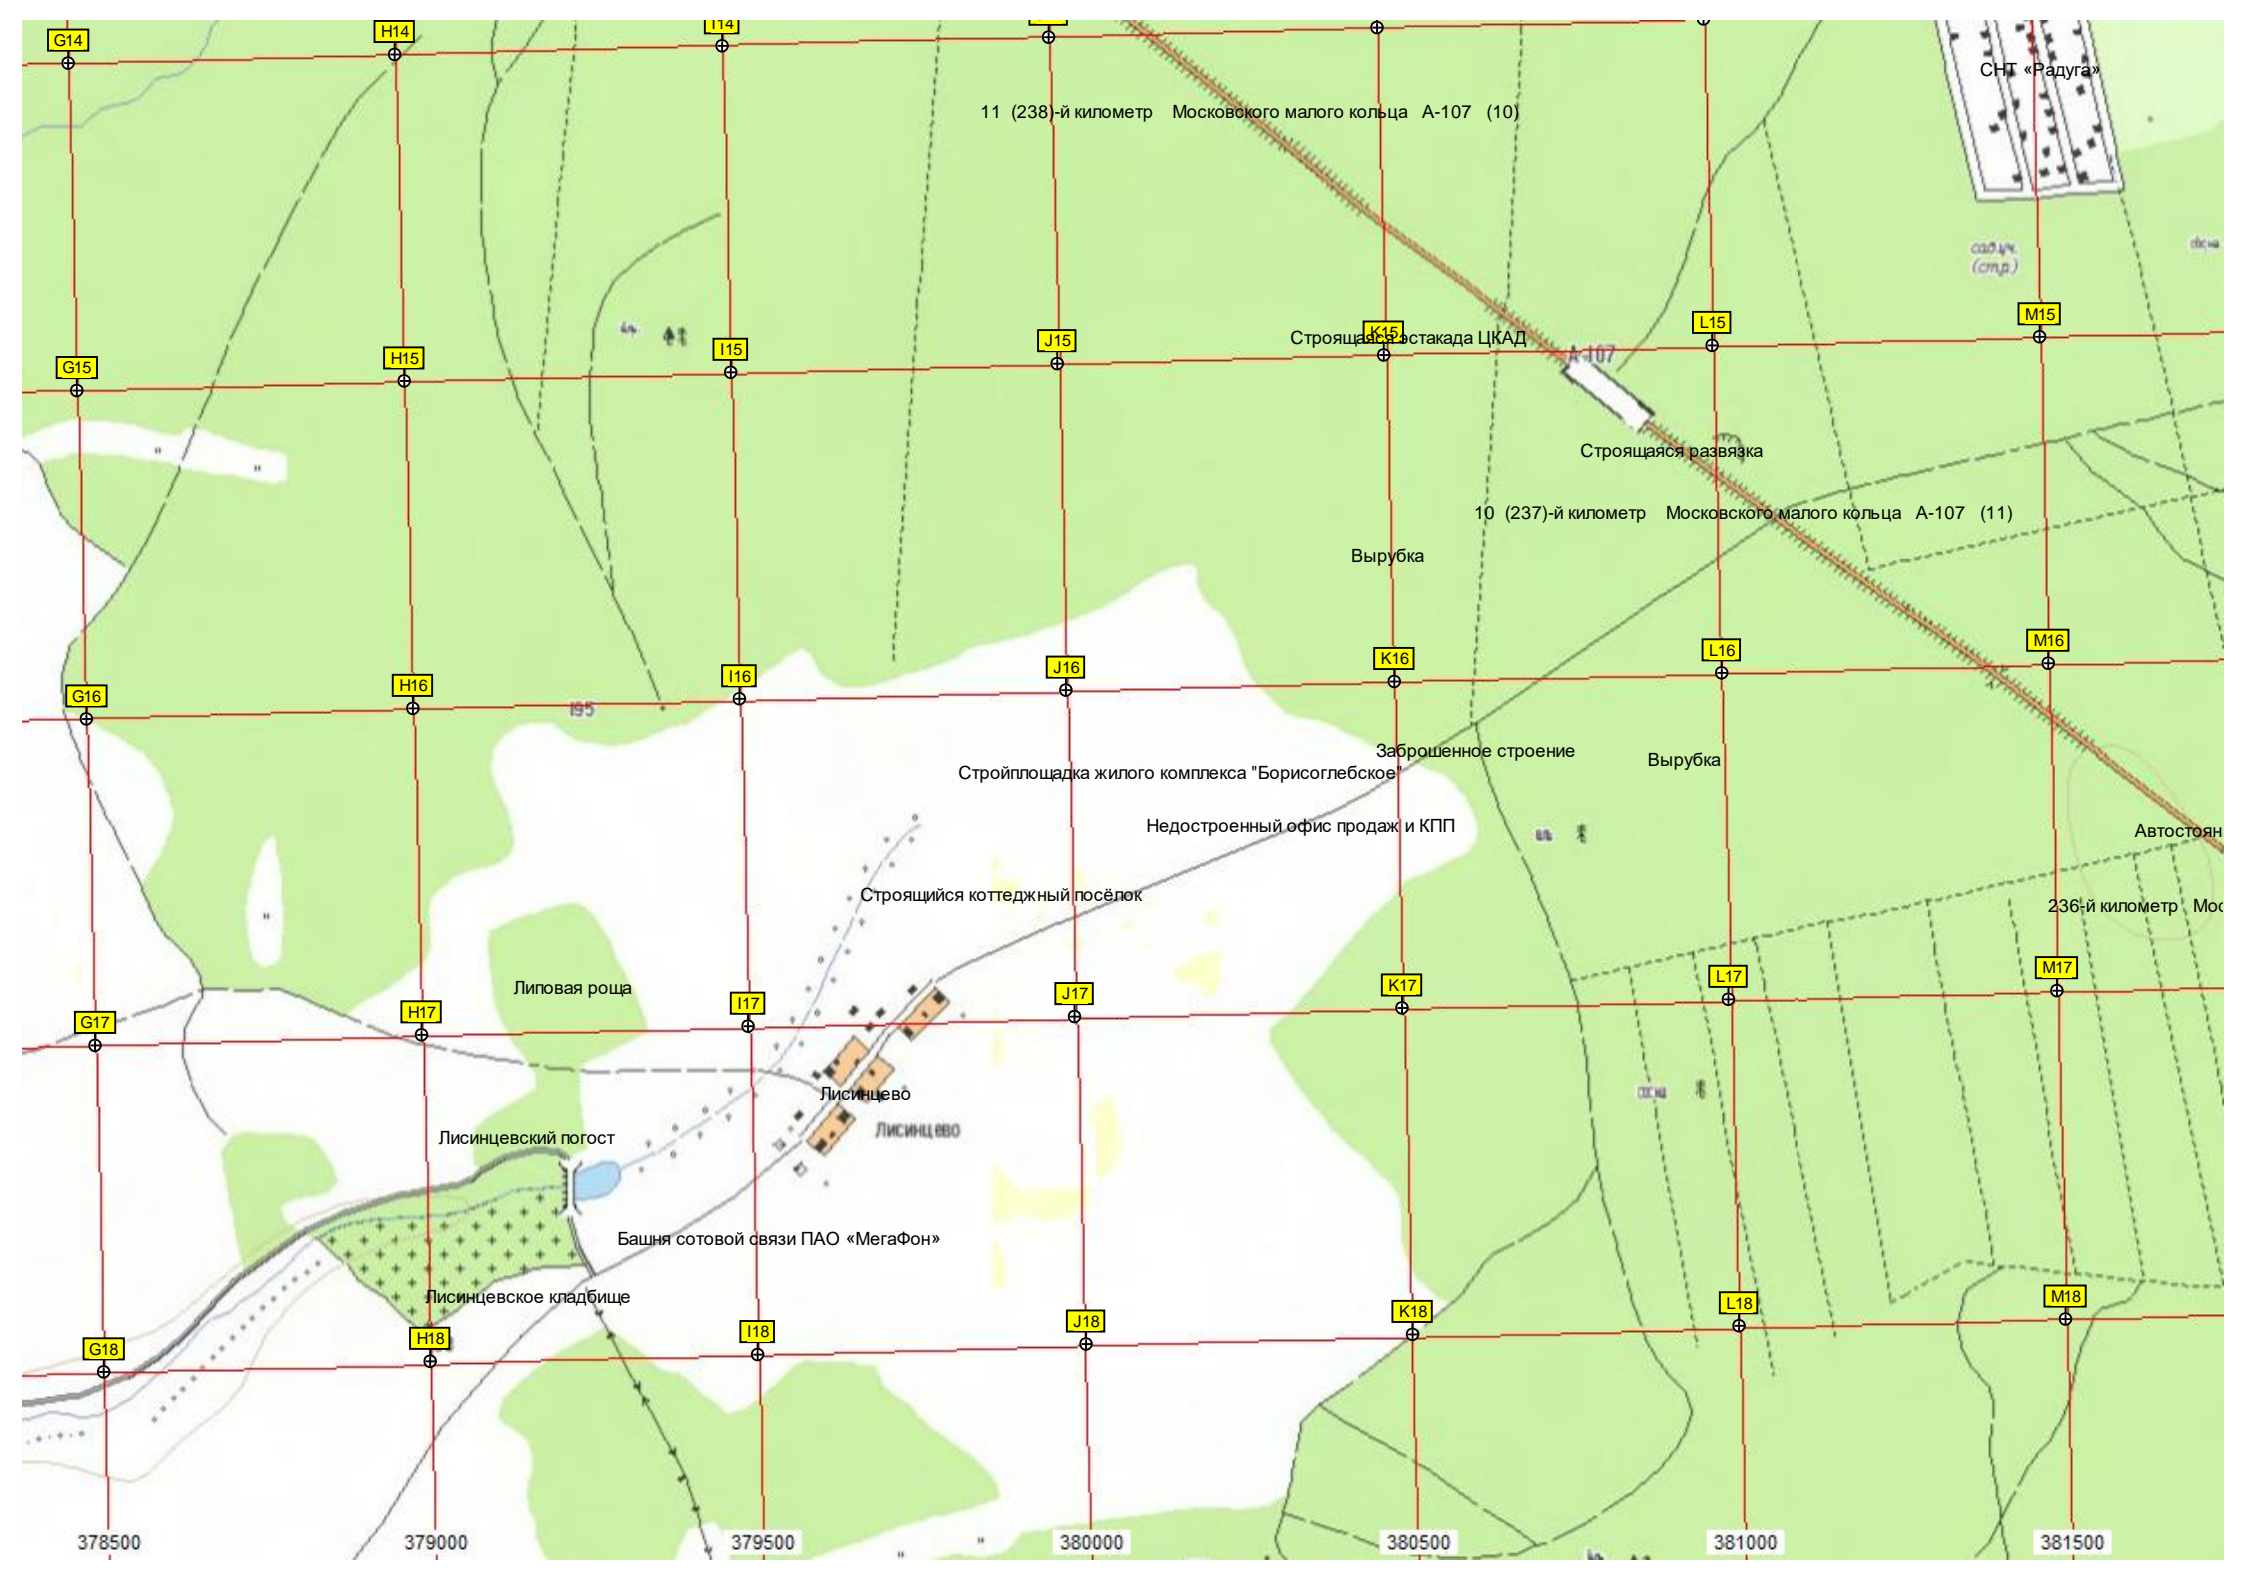

Частный пруд

Коттеджный посёлок Графские пруды

Водоём

Очистные сооружения Биокомпакт

Планируемая охраняемая природная зона (ООПТ) «Урочище Введенское-Бориславка Таун»

Здесь находилось село Введенское

Недостроенный сруб

Пешеходный мост

Родник

Памятник природы «Черноольховый лес»

Луг

Поляна

туристическая стоянка

N15

O15