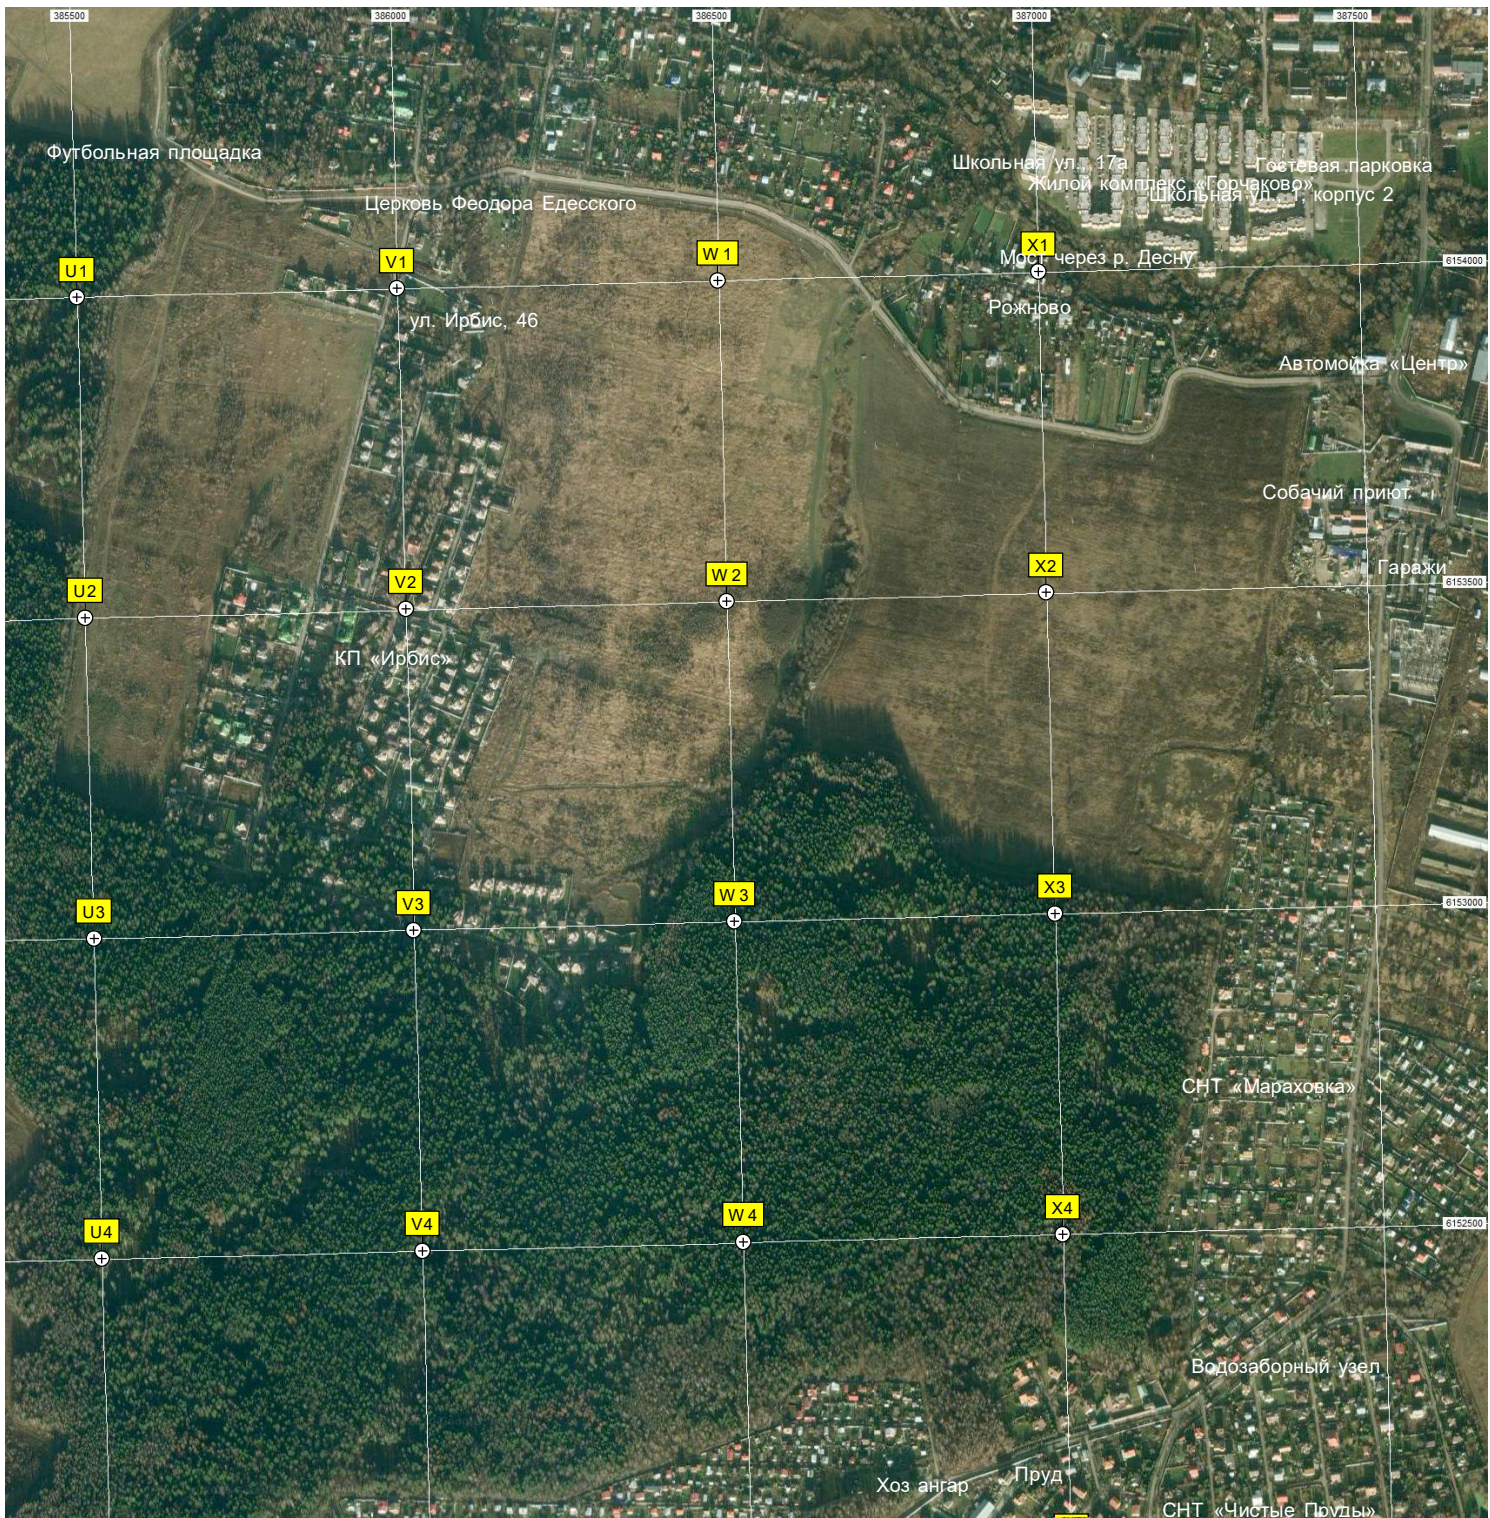

385500

386000

386500

387000

387500

Футбольная площадка

Церковь Феодора Едесского

Школьная ул., 17а

Жилой комплекс «Горчаково»

Гостевая парковка

Школьная ул., корпус 2

U1

V1

W1

X1

Мост через р. Десну

6154000

ул. Ирбис, 46

Рожново

Автомойка «Центр»

U2

V2

W2

X2

КП «Ирбис»

Собачий приют

Гаражи

6153500

U3

V3

W3

X3

6153000

U4

V4

W4

X4

СНТ «Мараховка»

6152500

Водозаборный узел

Хоз ангар

Пруд

СНТ «Чистые Пруды»