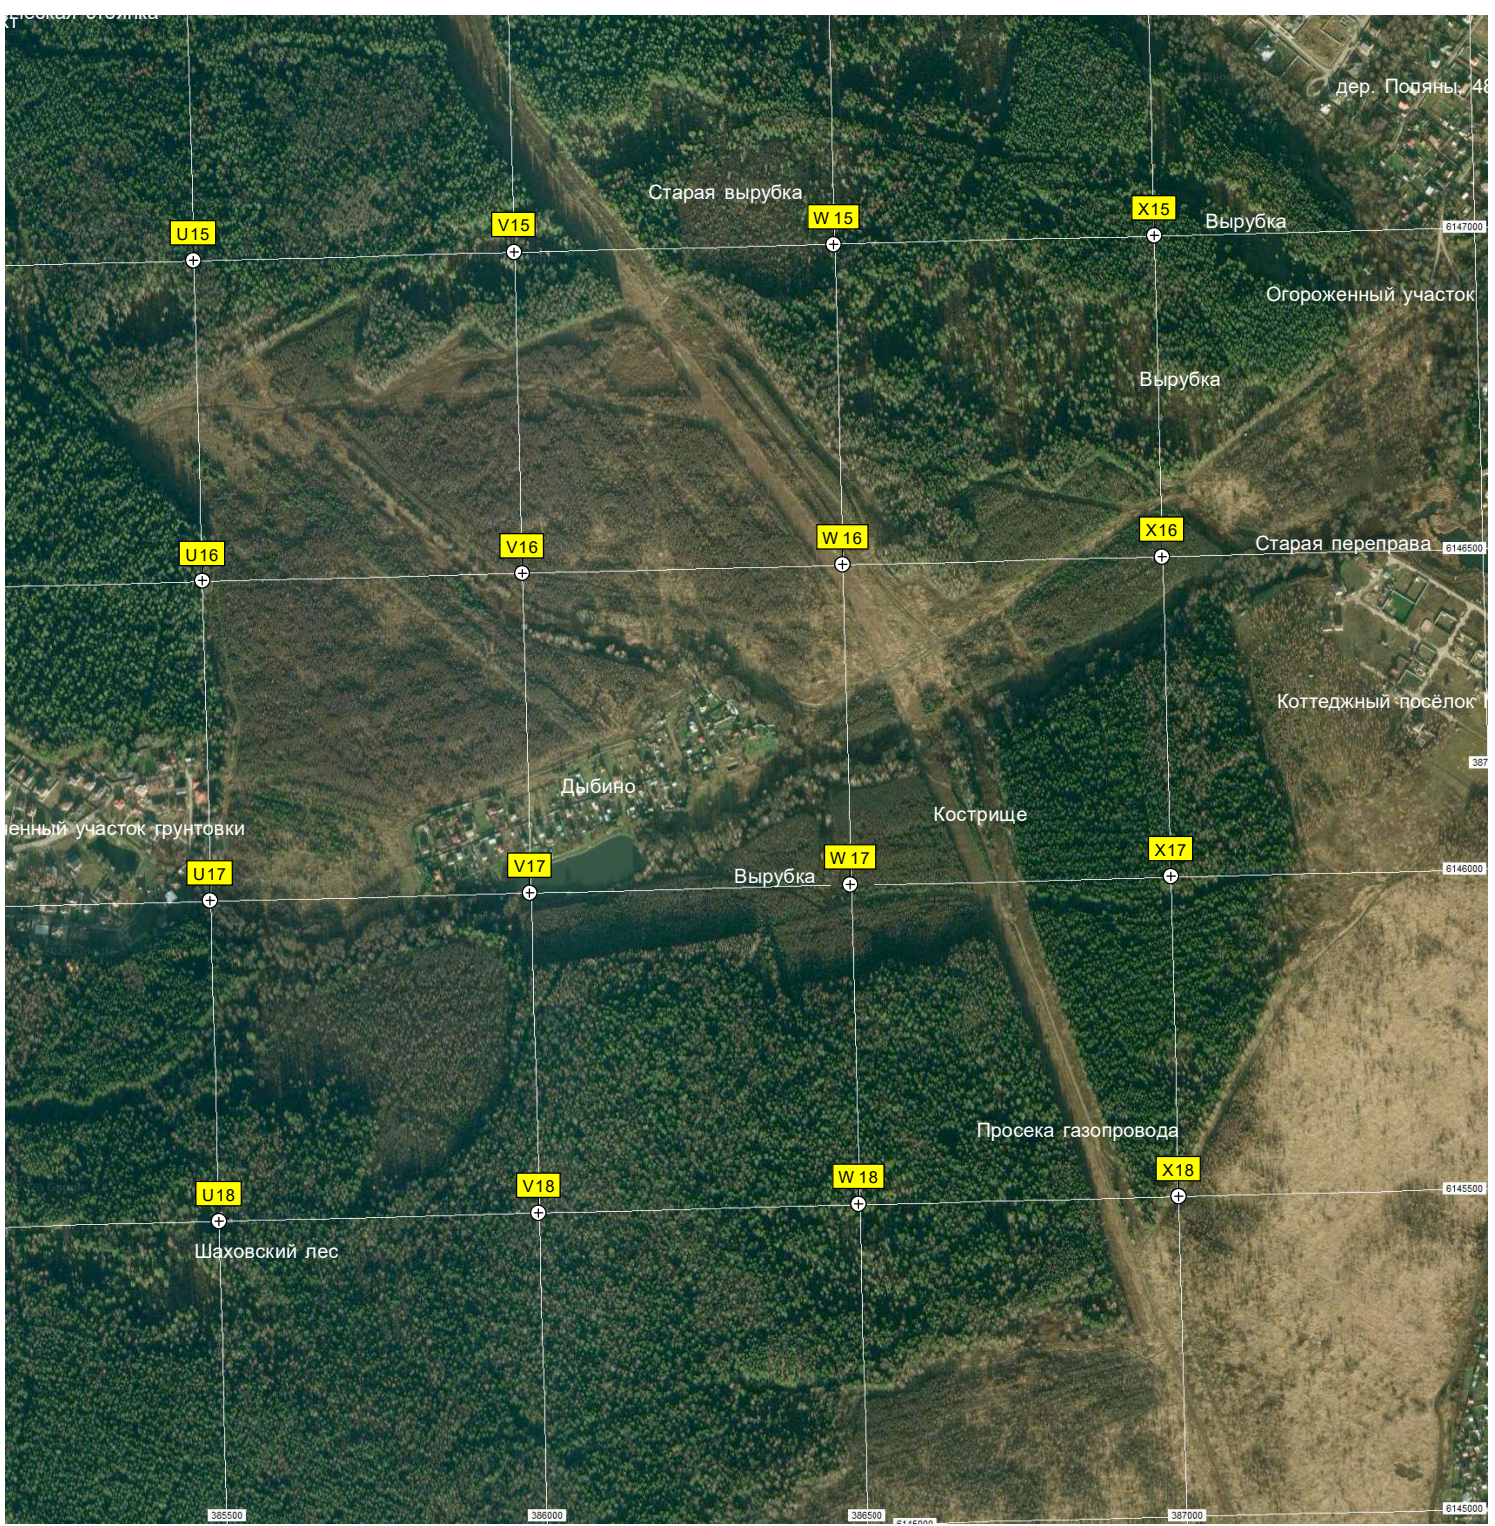

Строящийся коттеджный посёлок

Липовая роща

Лисинцевский погост

Башня сотовой связи ПАО «МегаФон»

Лисинцевское кладбище

Автостоянка

236-й километр Москов

378500 379000 379500 380000 380500 381000 381500

Просека ЛЭП

Огороженная частная территория

Московского малого кольца А-107 (236)

Территория СНТ «Панка»  
233-й километр Московского малого кольца А-107 (235)

Стройплощадка участка ЦКАД

Свалка

ДСПК «Барский луг»

ВЗУ ДНП «Лесной пейзаж»

Коттеджный поселок «Лесной пейзаж»

Коттеджный поселок «Лесной пейзаж» 102

ДСПК «Шарапово»

ДСК «Берёзка»

Заболотье

деская стоянка

дер. Поляны, 48

Старая вырубка

Вырубка

Огороженный участок

Вырубка

Старая переправа

Коттеджный посёлок

Дыбино

Кострище