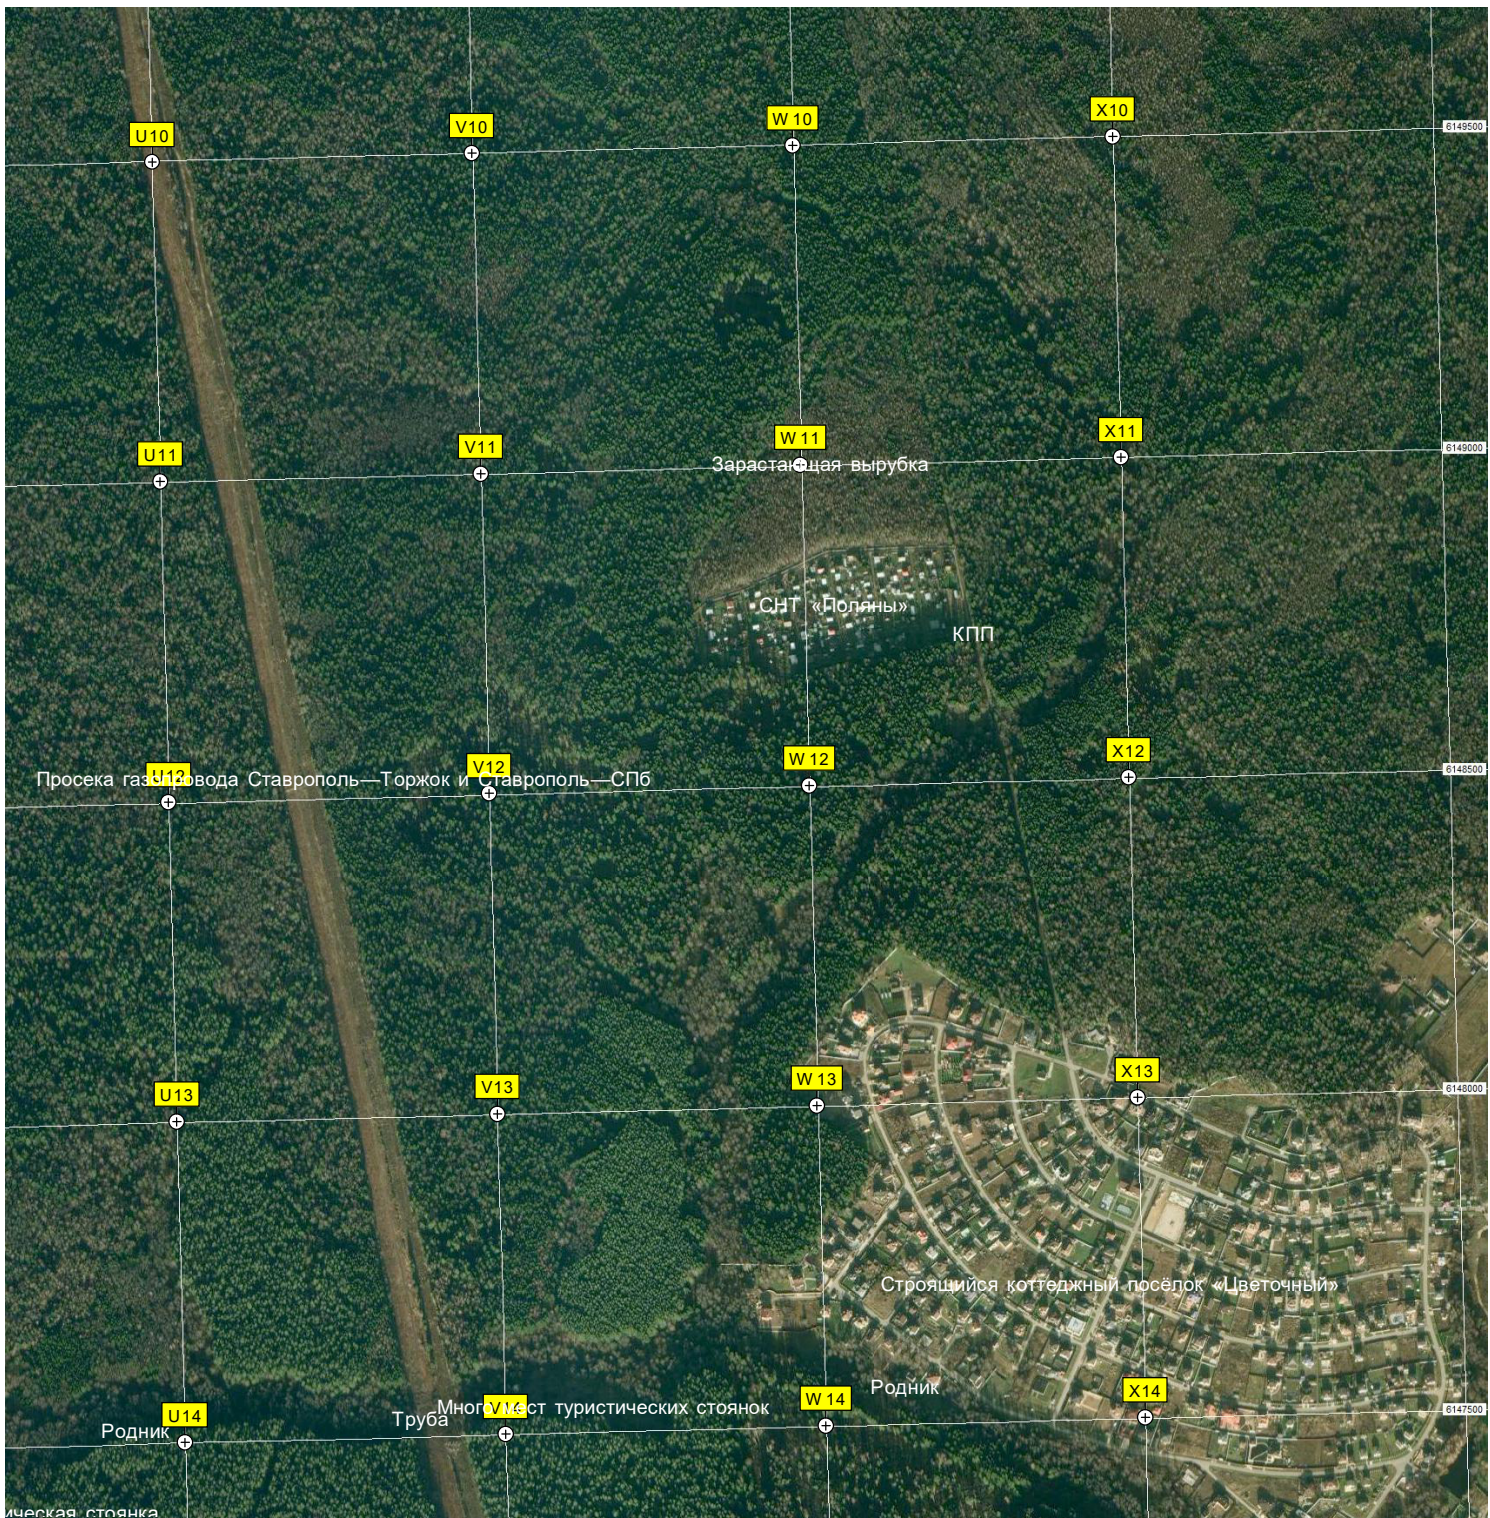

Частный пруд

Очистные сооружения, Биокомплект

Планируемая охраняемая природная зона (ООПТ) коридор «Введенское болото»

Вдоль коридора «Введенское болото»

Недостроенный сруб

Пешеходный мост

Родник Памятник природы «Черноольховый лес»

Луг

Поляна

Евгений «Малички» турист

Небольшой прудик

Недостроенный мост

6147500  
6147000  
6146500  
6146000  
6145500

375500 376000 376500 377000 377500 378000

11 (238)-й километр Московского малого кольца A-107 (10)

Просека ЛЭП

Огороженная частная территория

Московского малого кольца А-107 (236)

Территория СНТ «Панка»  
233-й километр Московского малого кольца А-107 (235)

Стройплощадка участка ЦКАД

Свалка

ДСПК «Барский луг»