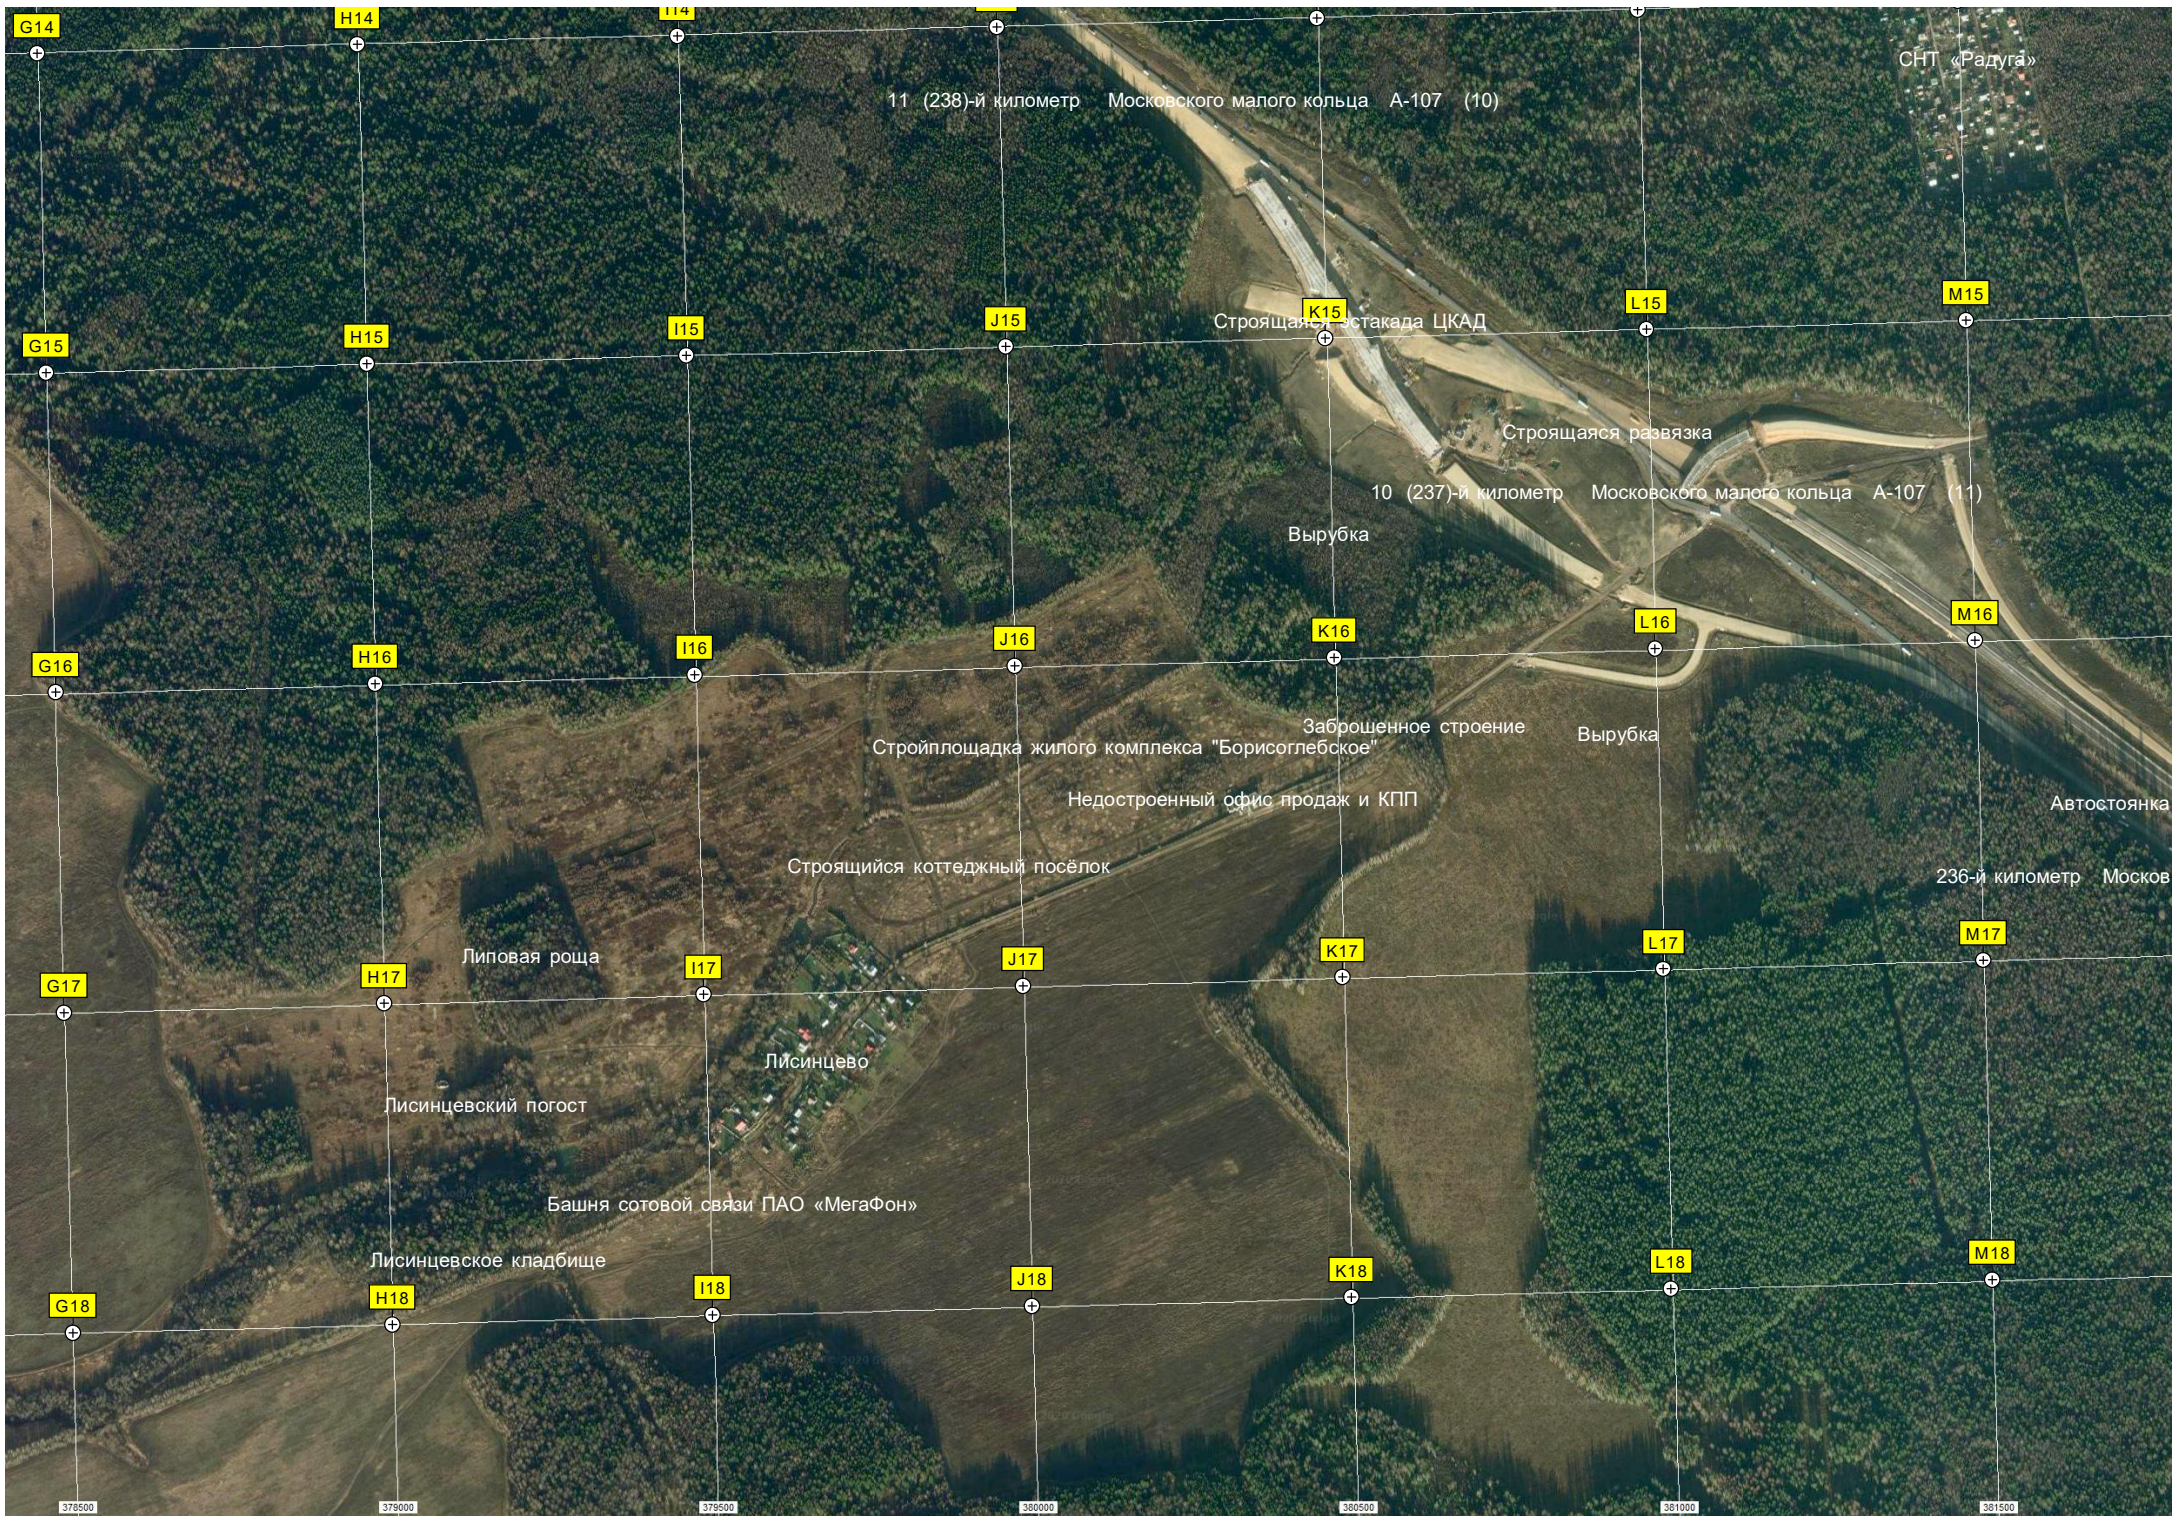

Частный пруд

Очистные сооружения, Биокомплект

Планируемая охраняемая природная зона (ООПТ) коридор «Введенское болото»

Вдоль коридора «Введенское болото»

Недостроенный сруб

Пешеходный мост

Родник Памятник природы «Черноольховый лес»

Луг

Поляна

Евгений «Малички» турист

Небольшой прудик

Недостроенный мост

6147500  
6147000  
6146500  
6146000  
6145500

375500 376000 376500 377000 377500 378000

11 (238)-й километр Московского малого кольца A-107 (10)

СНТ «Радуга»

Строительная площадка ЦКАД

Строящаяся развязка

10 (237)-й километр Московского малого кольца A-107 (11)

Вырубка

Заброшенное строение

Стройплощадка жилого комплекса "Борисоглебское"

Недостроенный офис продаж и КПП

Строящийся коттеджный посёлок

Липовая роща

Лисинцевский погост

Башня сотовой связи ПАО «МегаФон»

Лисинцевское кладбище

Автостоянка

236-й километр Москов

378500 379000 379500 380000 380500 381000 381500