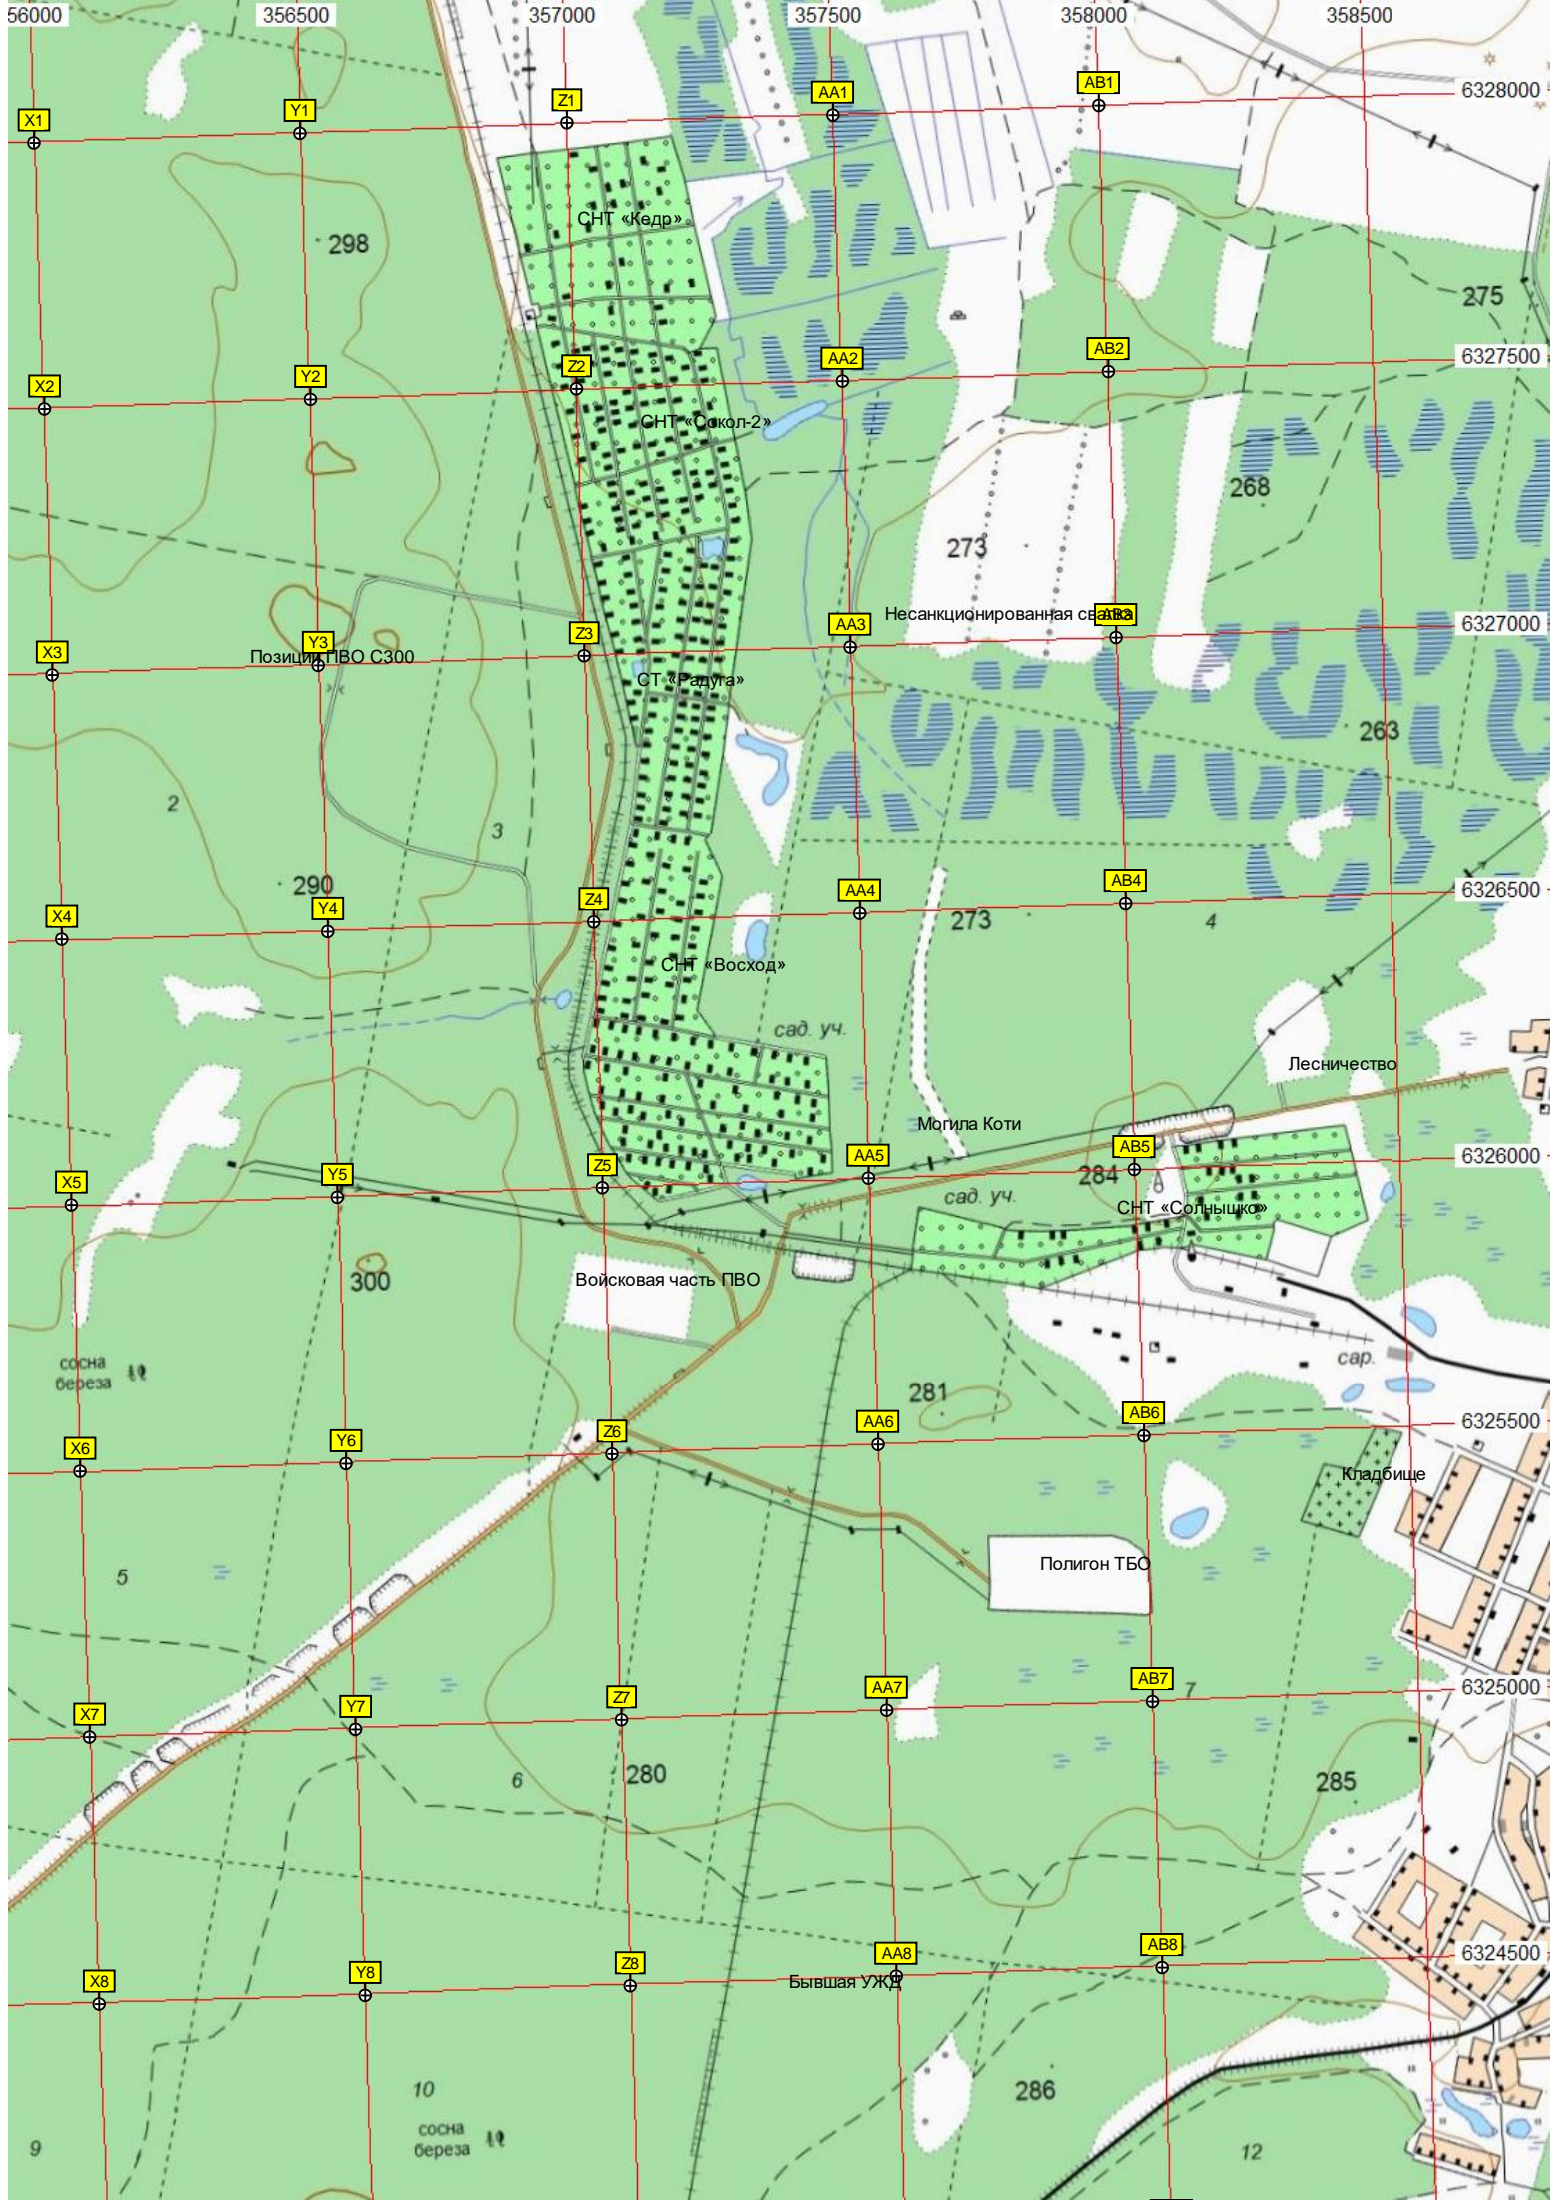

H7

I7

J8

K8

L8

Стационарная камера

береза сосна

Среднеуральский женский