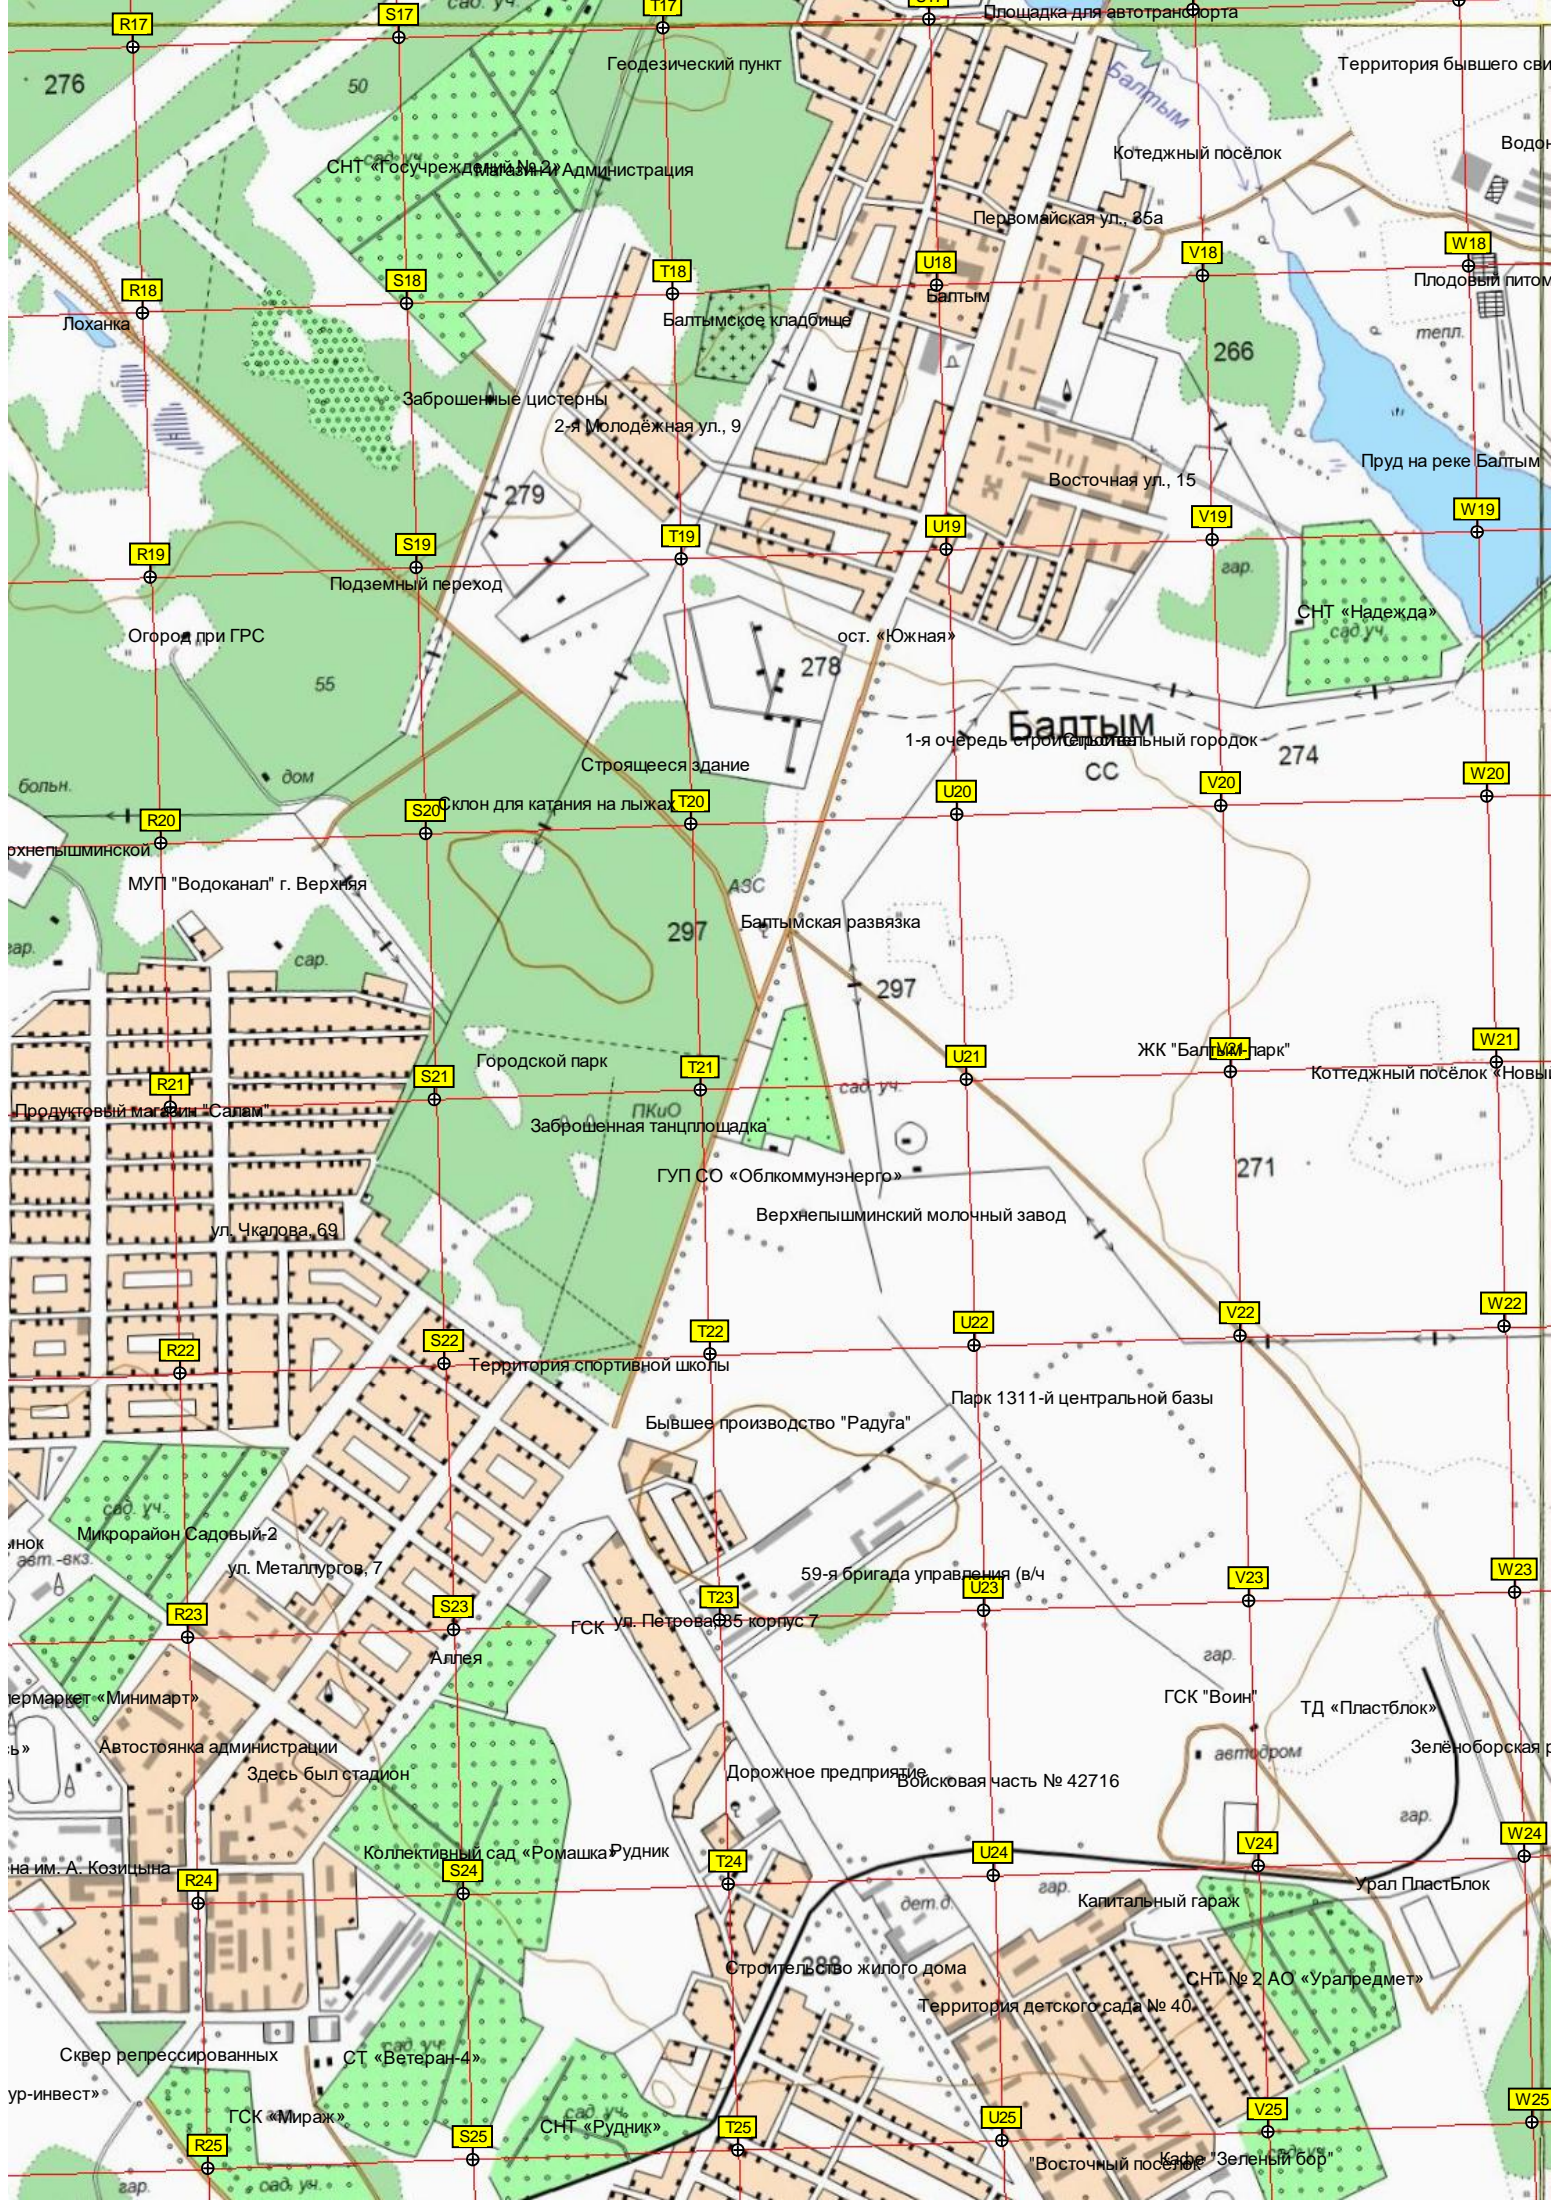

276

СНТ «Госучреждение №2» Администрация

Геодезический пункт

Площадка для автотранспорта

Территория бывшего сви

Котеджный посёлок

Первомайская ул., 35а

Плодовый питом

Лоханка

Балтымское кладбище

266

Заброшенные цистерны

2-я Молодёжная ул., 9

Восточная ул., 15

Пруд на реке Балтым

Подземный переход

Т19

ост. «Южная»

СНТ «Надежда» сад уч.

Огород при ГРС

Строящееся здание

1-я очередь строительства городского

Балтым

С20

Т20

U20

V20

W20

МУП «Водоканал» г. Верхняя

Склон для катания на лыжах

Т20

У21

V21

W21

Балтымская развязка

ЖК «Балтымпарк»

Коттеджный посёлок «Новый

Продуктовый магазин «Салам»

С21

Т21

U21

V21

W21

Городской парк

Заброшенная танцплощадка

ГУП СО «Облкоммуэнерго»

Верхнепышминский молочный завод

ул. Чкалова, 69

С22

Т22

U22

V22

W22

Территория спортивной школы

Бывшее производство «Радуга»

Парк 1311-й центральной базы

Микрорайон Садовый-2

С23

Т23

U23

V23

W23

ул. Металлургов, 7

ГСК ул. Петрова №5 корпус 7

59-я бригада управления (в/ч)

Супермаркет «Минимарт»

Здесь был стадион

Дорожное предприятие

ГСК «Воин»

ТД «Пластблок»

на им. А. Козицына

С24

Т24

U24

V24

W24

Коллективный сад «Ромашка» Рудник

Строительство жилого дома

Капитальный гараж

СНТ №2 АО «Уралпредмет»

Сквер репрессированных

СТ «Ветеран-4»

Территория детского сада №40

СНТ №2 АО «Уралпредмет»

ГСК «Мираж»

С25

Т25

U25

V25

W25

СНТ «Рудник»

«Восточный посёлок»

Кафе «Зелёный бор»