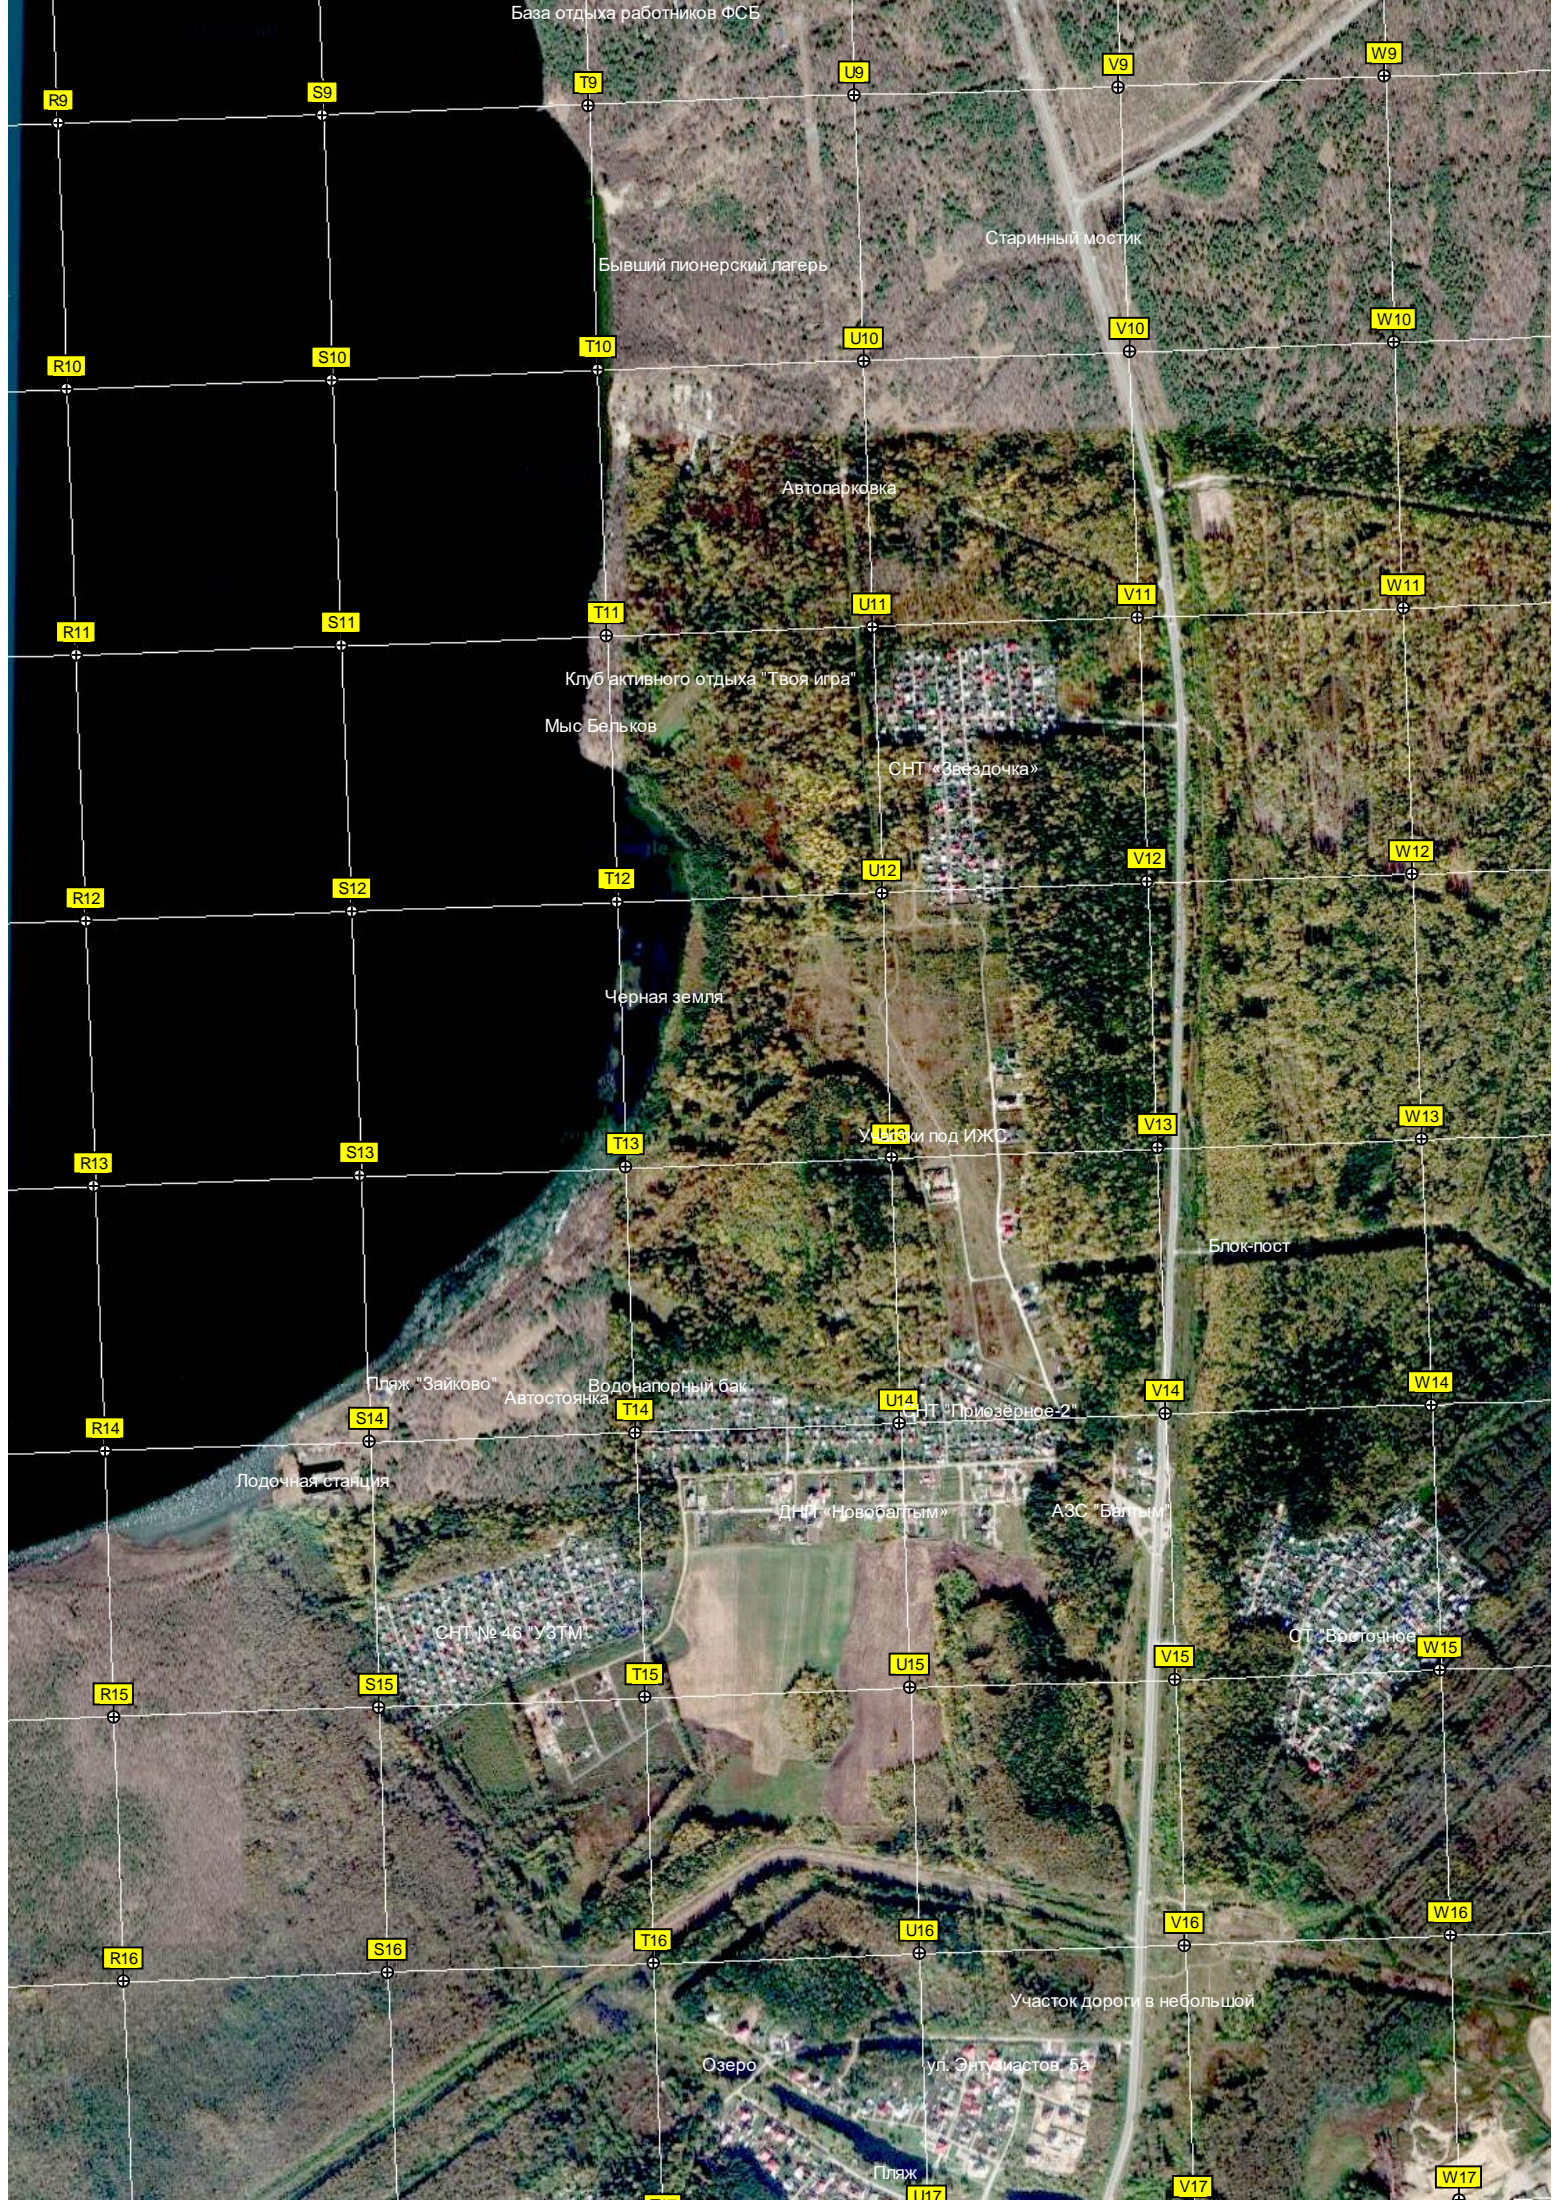

Проект «Индустриальный парк»

ГНКС

проезд к туннелю под

Завод по расфалровке каучука

Водозаборная скважина

Совхоз Каслина (второе отделение) станция «Державная»

Лесозавод

Промышленная база и логистика

Чаремшанка

СНТ «Простоквашино»

Магазин

СНТ «Мираж»

База отдыха работников ФСБ

Бывший пионерский лагерь

Старинный мостик

Автопарковка