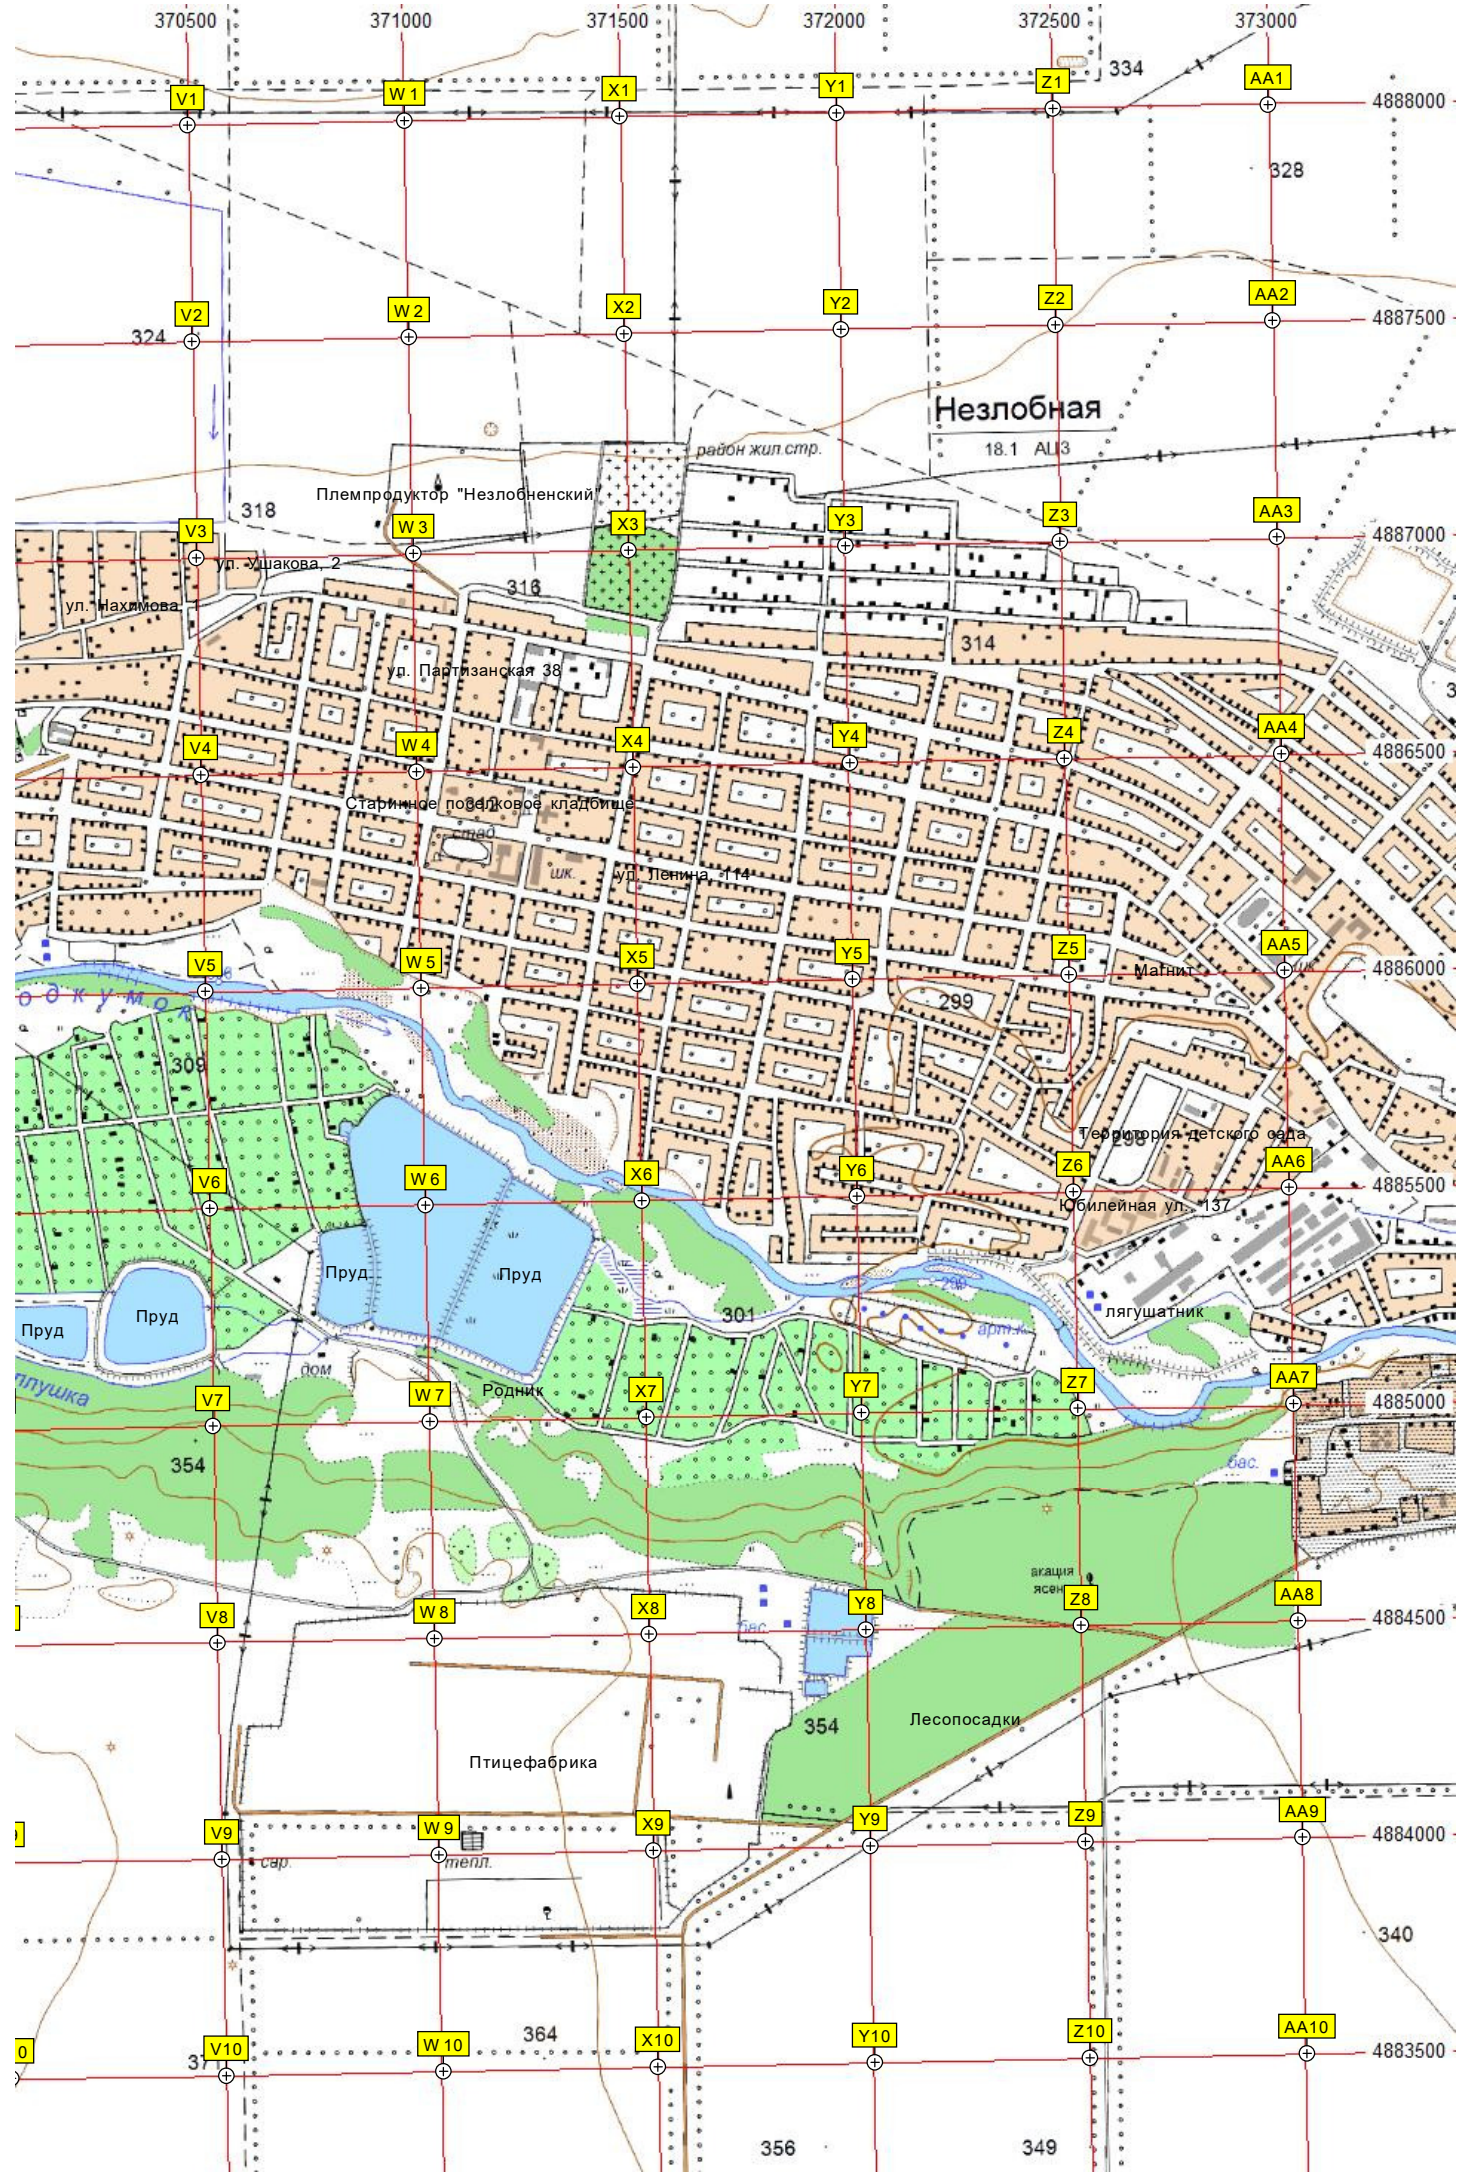

Незлюбная

Племпродуктор "Незлюбненский"

ул. Дашакова, 2

ул. Партизанская 38

Старинное повелковое кладбище

ул. Ленина 114

Пруд

Пруд

Пруд

Родник

Птицефабрика

район жил. стр.

18.1 АЦЗ

Магнит

Территория детского сада

Юбилейная ул. 137

лягушатник

бас.

агация
ясея