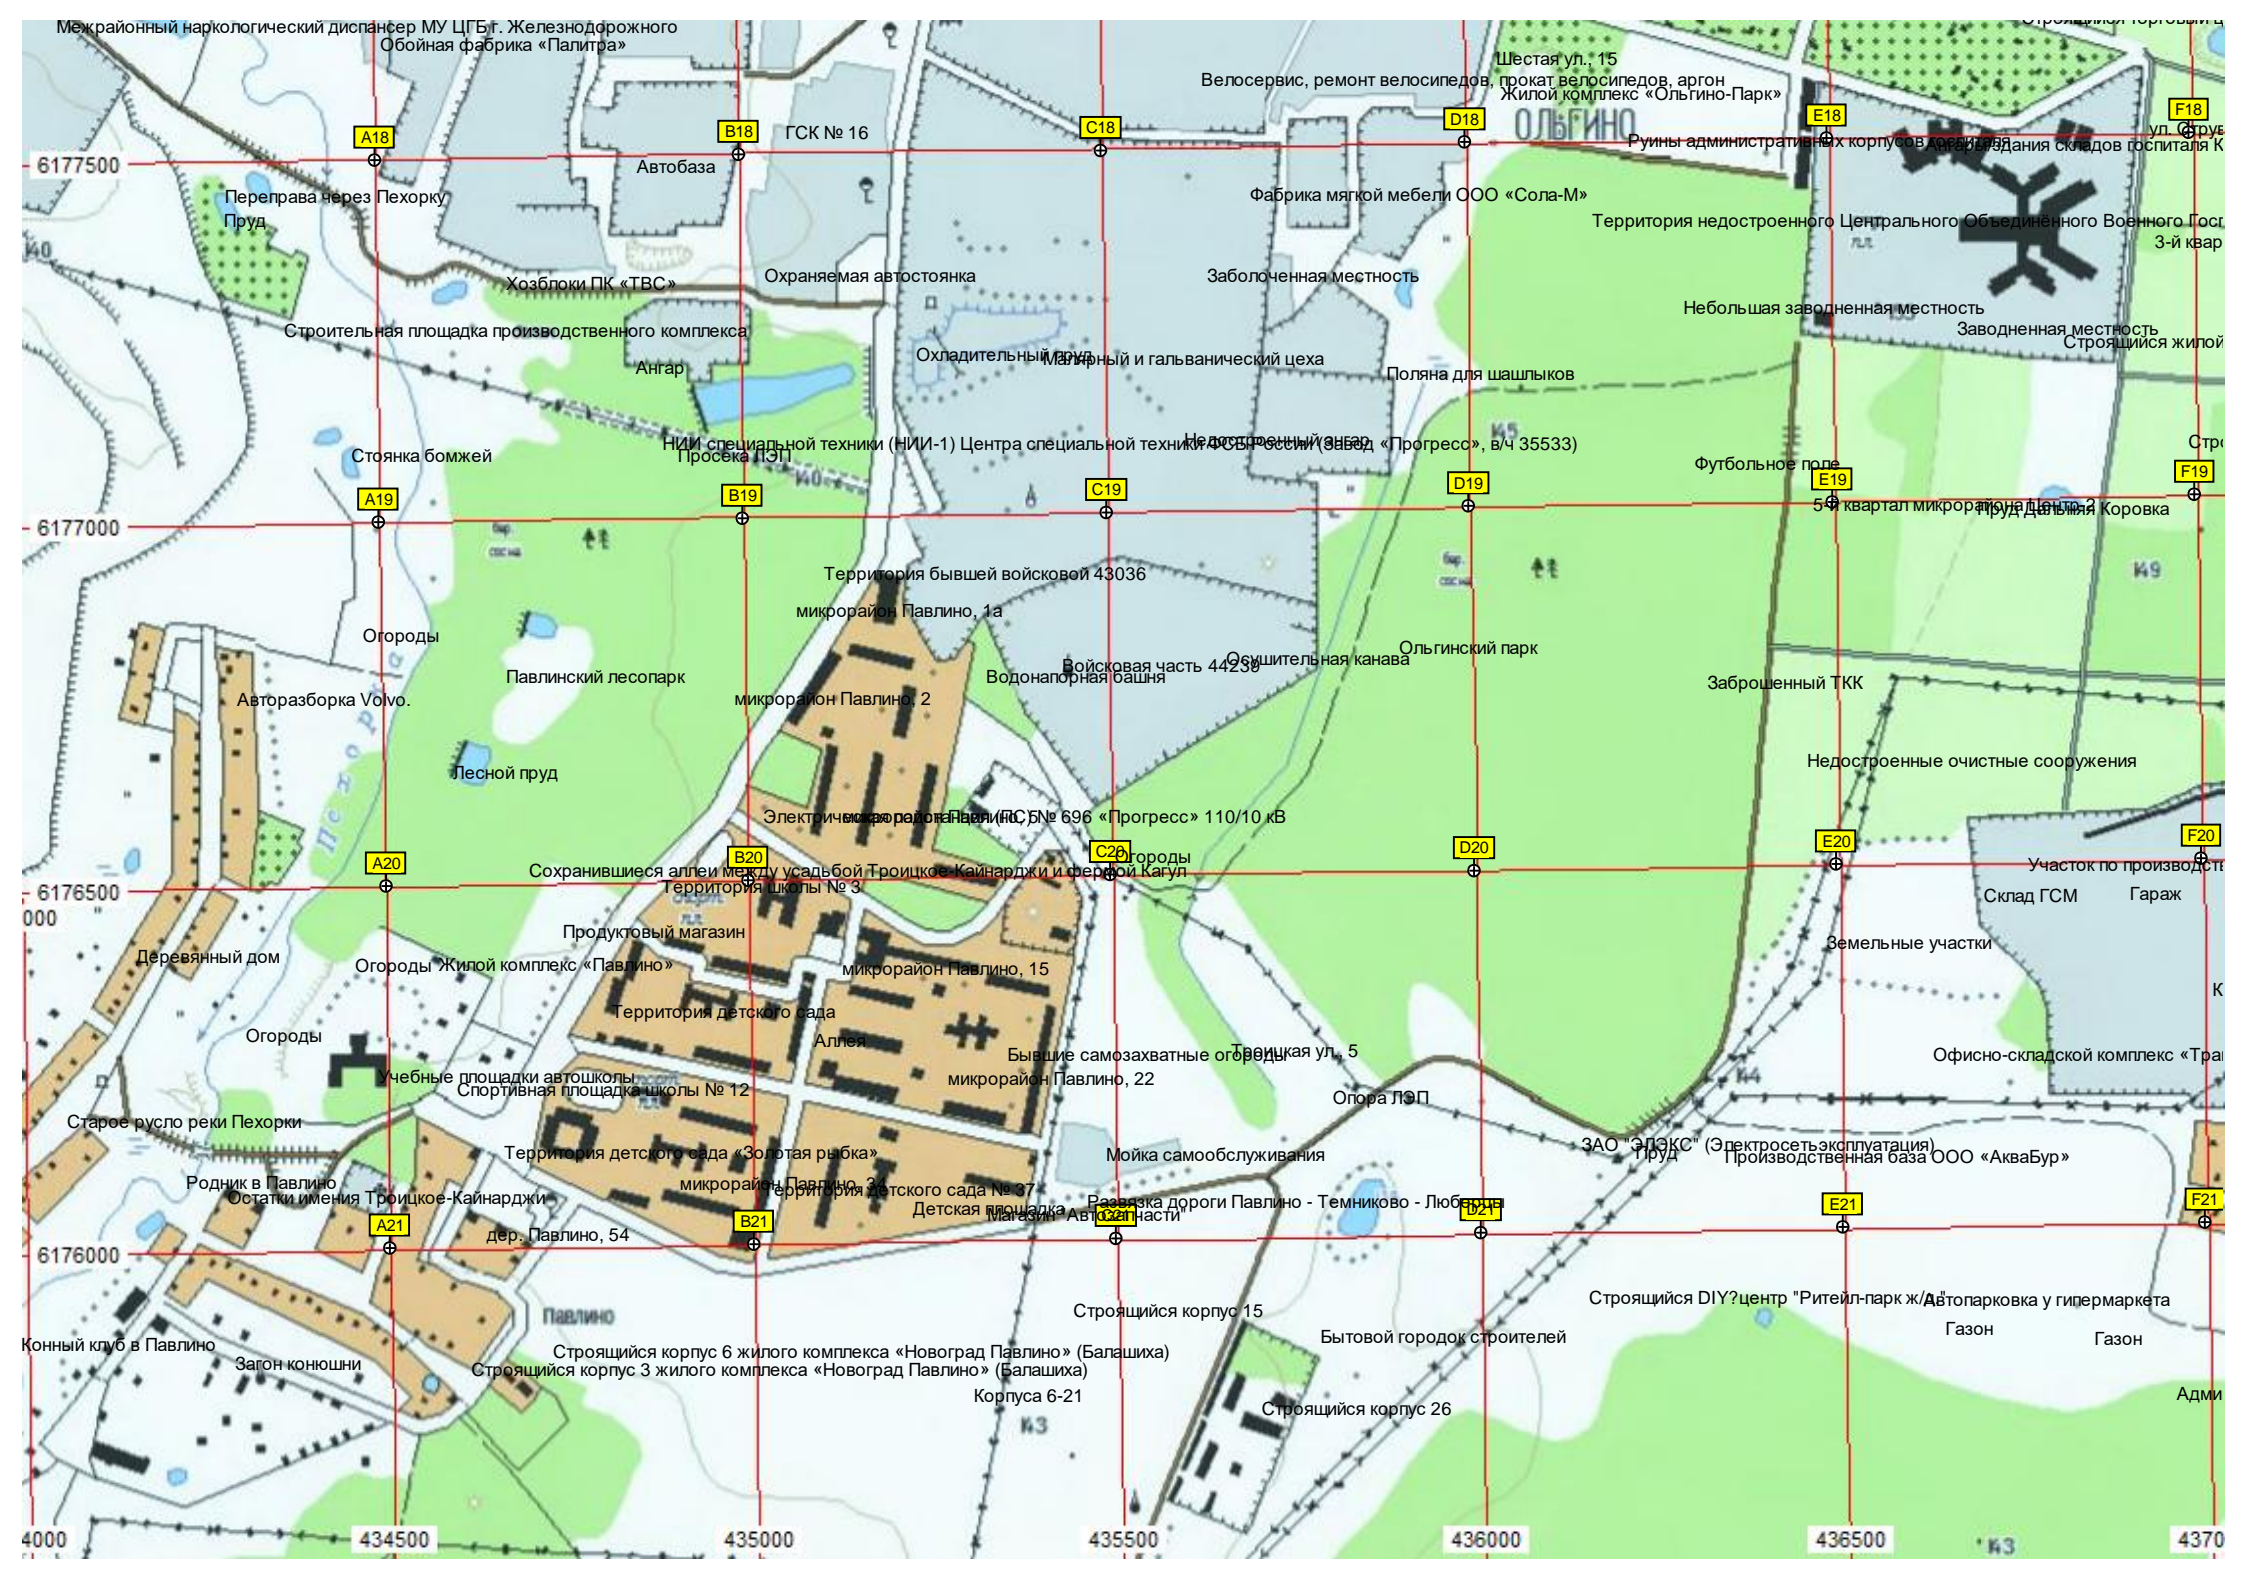

Межрайонный наркологический диспансер МУ ЦГБ г. Железнодорожного
Обойная фабрика «Палитра»
ГСК № 16
Автобаза
Переправа через Пехорку
Пруд
Хозблоки ПК «ТВС»
Охраняемая автостоянка
Строительная площадка производственного комплекса
Ангар
Стоянка бомжей
Огороды
Павлинский лесопарк
Лесной пруд
Автораборка Volvo.
Деревянный дом
Огороды
Жилой комплекс «Павлино»
Территория детского сада
Аллея
Учебные площадки автошколы
Спортивная площадка школы № 12
Старое русло реки Пехорки
Родник в Павлино
Остатки имения Троицкое-Кайнарджи
дер. Павлино, 54
Конный клуб в Павлино
Загон конюшни
Строящийся корпус 6 жилого комплекса «Новоград Павлино» (Балашиха)
Строящийся корпус 3 жилого комплекса «Новоград Павлино» (Балашиха)
Корпуса 6-21

Территория бывшей войсковой 43036
микрорайон Павлино, 1а
микрорайон Павлино, 2
Электрический район Павлино (РС) № 696 «Прогресс» 110/10 кВ
Сохранившиеся аллеи между усадьбой Троицкое-Кайнарджи и фермой Кагул
Территория школы № 3
Продуктовый магазин
Территория детского сада
Аллея
Бывшие самозахватные огороженные территории
микрорайон Павлино, 15
микрорайон Павлино, 22
микрорайон Павлино, 3
Территория детского сада № 37
Детская площадка Автошкола
Водонапорная башня
Очищительная канава
Ольгинский парк
Заброшенный ТКК
Недостроенные очистные сооружения
Участок по производству
Склад ГСМ
Гараж
Земельные участки
Офисно-складской комплекс «Трапеза»
Мойка самообслуживания
Развязка дороги Павлино - Темниково - Любимово
Строящийся корпус 15
Бытовой городок строителей
Строящийся корпус 26

Велосервис, ремонт велосипедов, прокат велосипедов, аргон
Жилой комплекс «Ольгино-Парк»
Шестая ул., 15
Руины административных корпусов дачного участка склада госпиталя К
Фабрика мягкой мебели ООО «Сола-М»
Территория недостроенного Центрального Объединенного Военного Госп
3-й квар
Заболоченная местность
Поляна для шашлыков
Небольшая заводненная местность
Заводненная местность
Строящийся жилой
Футбольное поле
5-й квартал микрорайона Дачный Коровка
Стро

А18 B18 C18 D18 E18 F18
A19 B19 C19 D19 E19 F19
A20 B20 C20 D20 E20 F20
A21 B21 C21 D21 E21 F21

6177500
6177000
6176500
6176000
4000 434500 435000 435500 436000 436500 437000