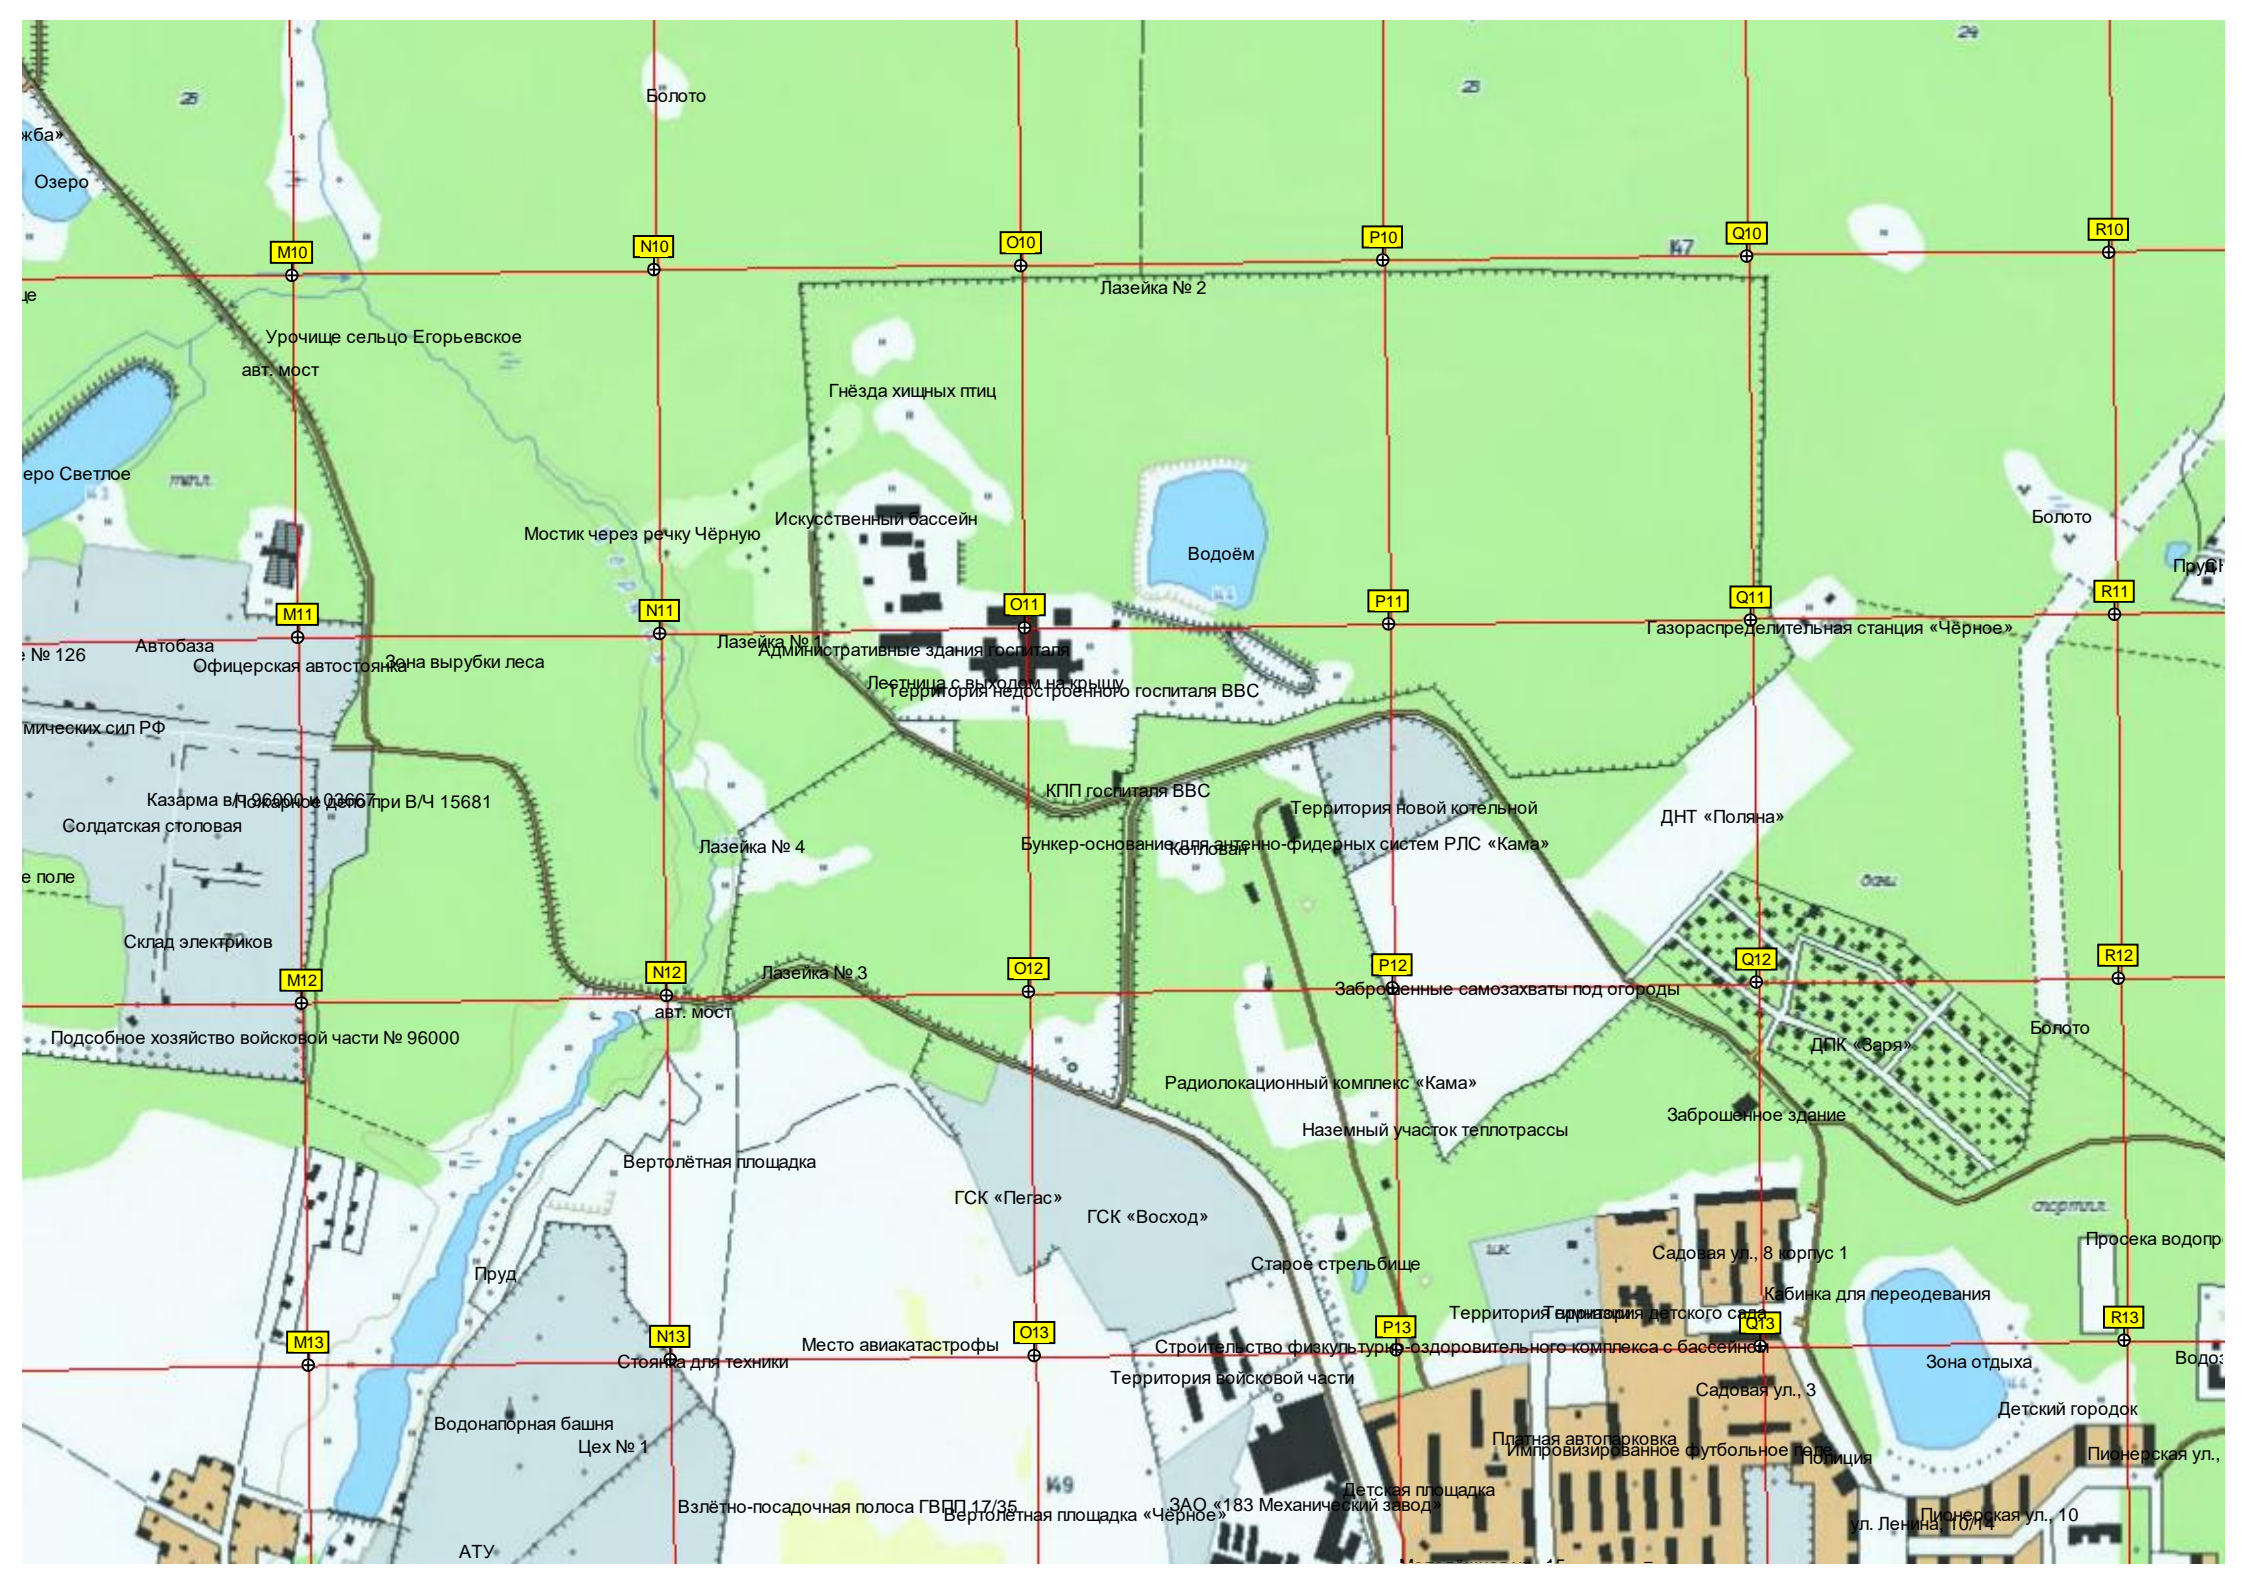

Болото

M10

N10

O10

P10

Q10

R10

Лазейка № 2

Урочище село Егорьевское
авт. мост

Гнёзда хищных птиц

Искусственный бассейн

Водоём

Мостик через речку Чёрную

Болото

M11

N11

O11

P11

Q11

R11

Автобаза № 126
Офицерская автостоянка

Лазейка № 1
Административные здания госпиталя

Газораспределительная станция «Чёрное»

Лестница с выходом на крышу
территория недостроенного госпиталя ВВС

Военно-механических сил РФ

КПП госпиталя ВВС

Территория новой котельной

ДНТ «Поляна»

Казарма в Ч.О.С. № 02667 при В/Ч 15681
Солдатская столовая

Лазейка № 4

Бункер-основание для антенно-фидерных систем РЛС «Кама»

Свободное поле

M12

N12

O12

P12

Q12

R12

Лазейка № 3

Заброшенные самозахваты под огороды

Подсобное хозяйство войсковой части № 96000

авт. мост

Радиолокационный комплекс «Кама»

Заброшенное здание

Склад электриков

Вертолётная площадка

ГСК «Пегас»

ГСК «Восход»

Старое стрельбище

Территория в границах детского сада

Садовая ул., 8 корпус 1

Кабинка для переодевания

Просека водопр

M13

N13

O13

P13

Q13

R13

Стоянка для техники

Место авиакатастрофы

Строительство физкультурно-оздоровительного комплекса с бассейном

Садовая ул., 3

Зона отдыха

Водонапорная башня
Цех № 1

АТУ

Взлётно-посадочная полоса ГВП 17/35

Вертолётная площадка «Чёрное»

ЗАО «183 Механический завод»

Детская площадка

Платная автопарковка

Импровизированное футбольное поле

ул. Ленина, 10/14

Пионерская ул.,