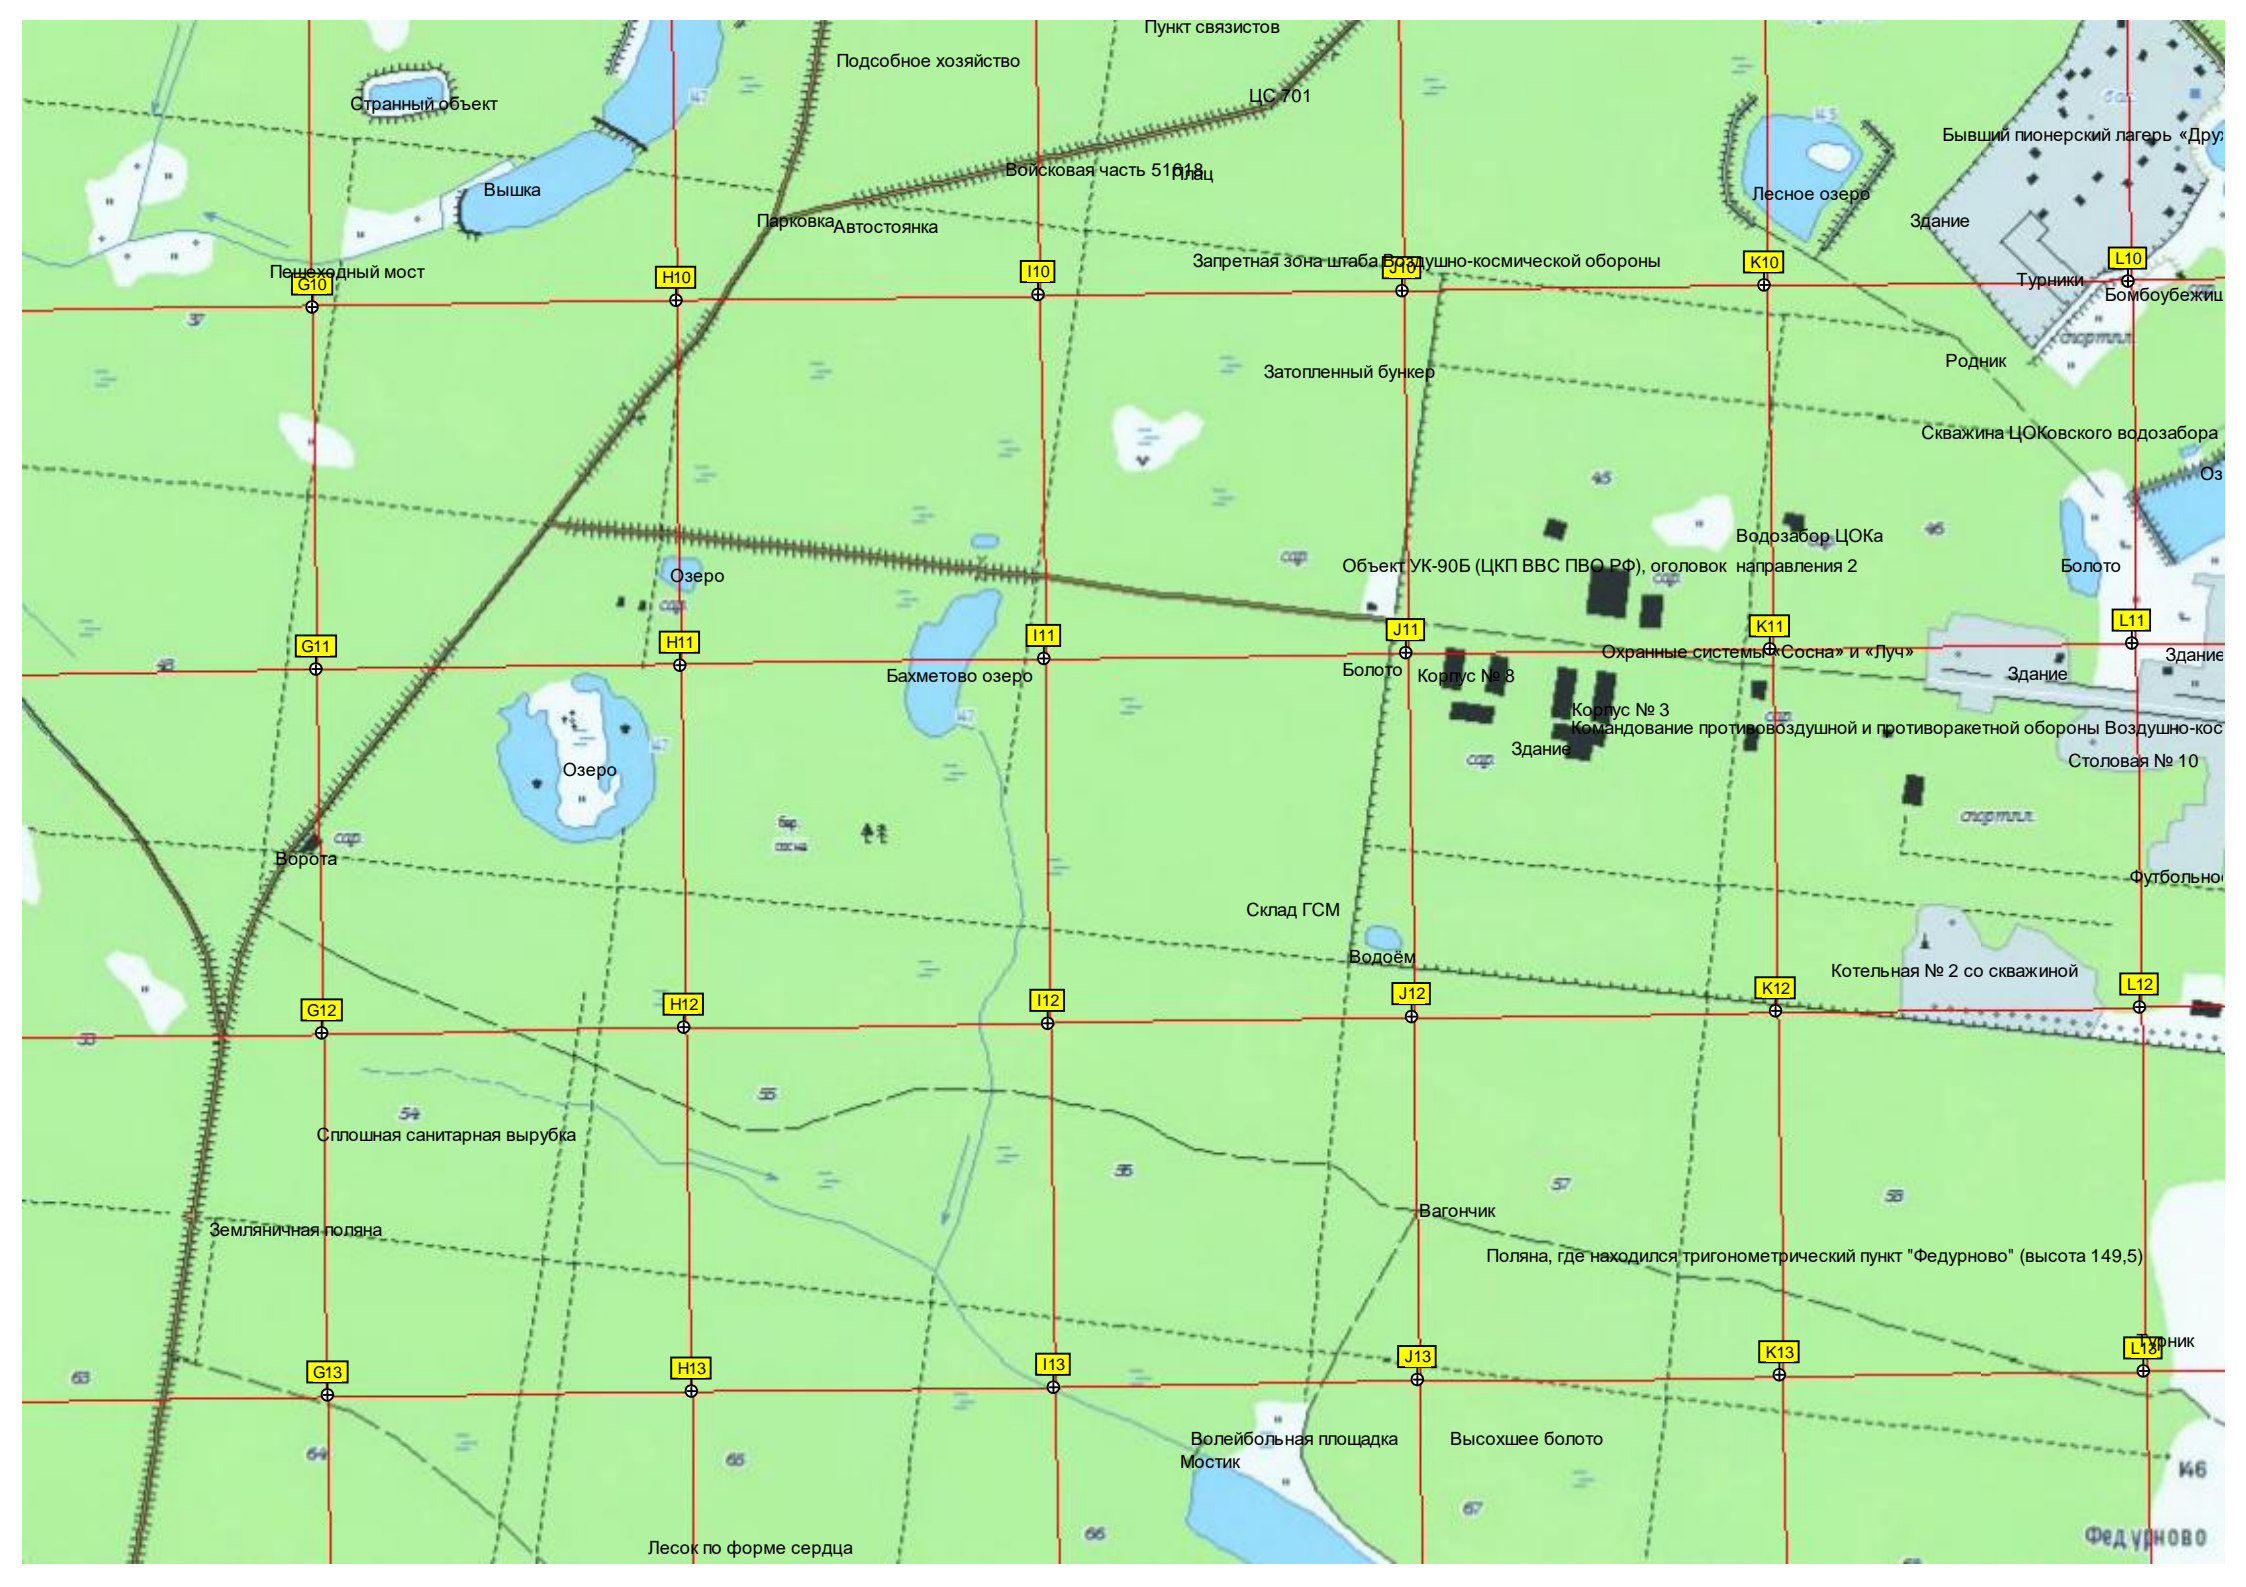

СНТ «Изотоп»

Небольшой лес

Шлагбаум

Подсобное хозяйство
Пункт связистов
ЦС 701
Войсковая часть 51018
Странный объект
Вышка
Пешеходный мост
Парковка
Автостоянка
Запретная зона штаба Воздушно-космической обороны
Лесное озеро
Здание
Турники
Бомбоубежище
Родник
Скважина ЦОКовского водозабора
Оз
Затопленный bunker
Водозабор ЦОКа
Объект УК-90Б (ЦКП ВВС ПВО РФ), оголовок направления 2
Болото
Озеро
Бахметово озеро
Болото
Корпус № 3
Здание
Охранная система «Сосна» и «Луч»
Здание
Здание
Столовая № 10
Футбольно
Склад ГСМ
Водоём
Котельная № 2 со скважиной
Ворота
Сплошная санитарная вырубка
Земляничная поляна
Вагончик
Поляна, где находился тригонометрический пункт "Федурново" (высота 149,5)
Озеро
Воллейбольная площадка
Мостик
Высохшее болото
Лесок по форме сердца
Федурново