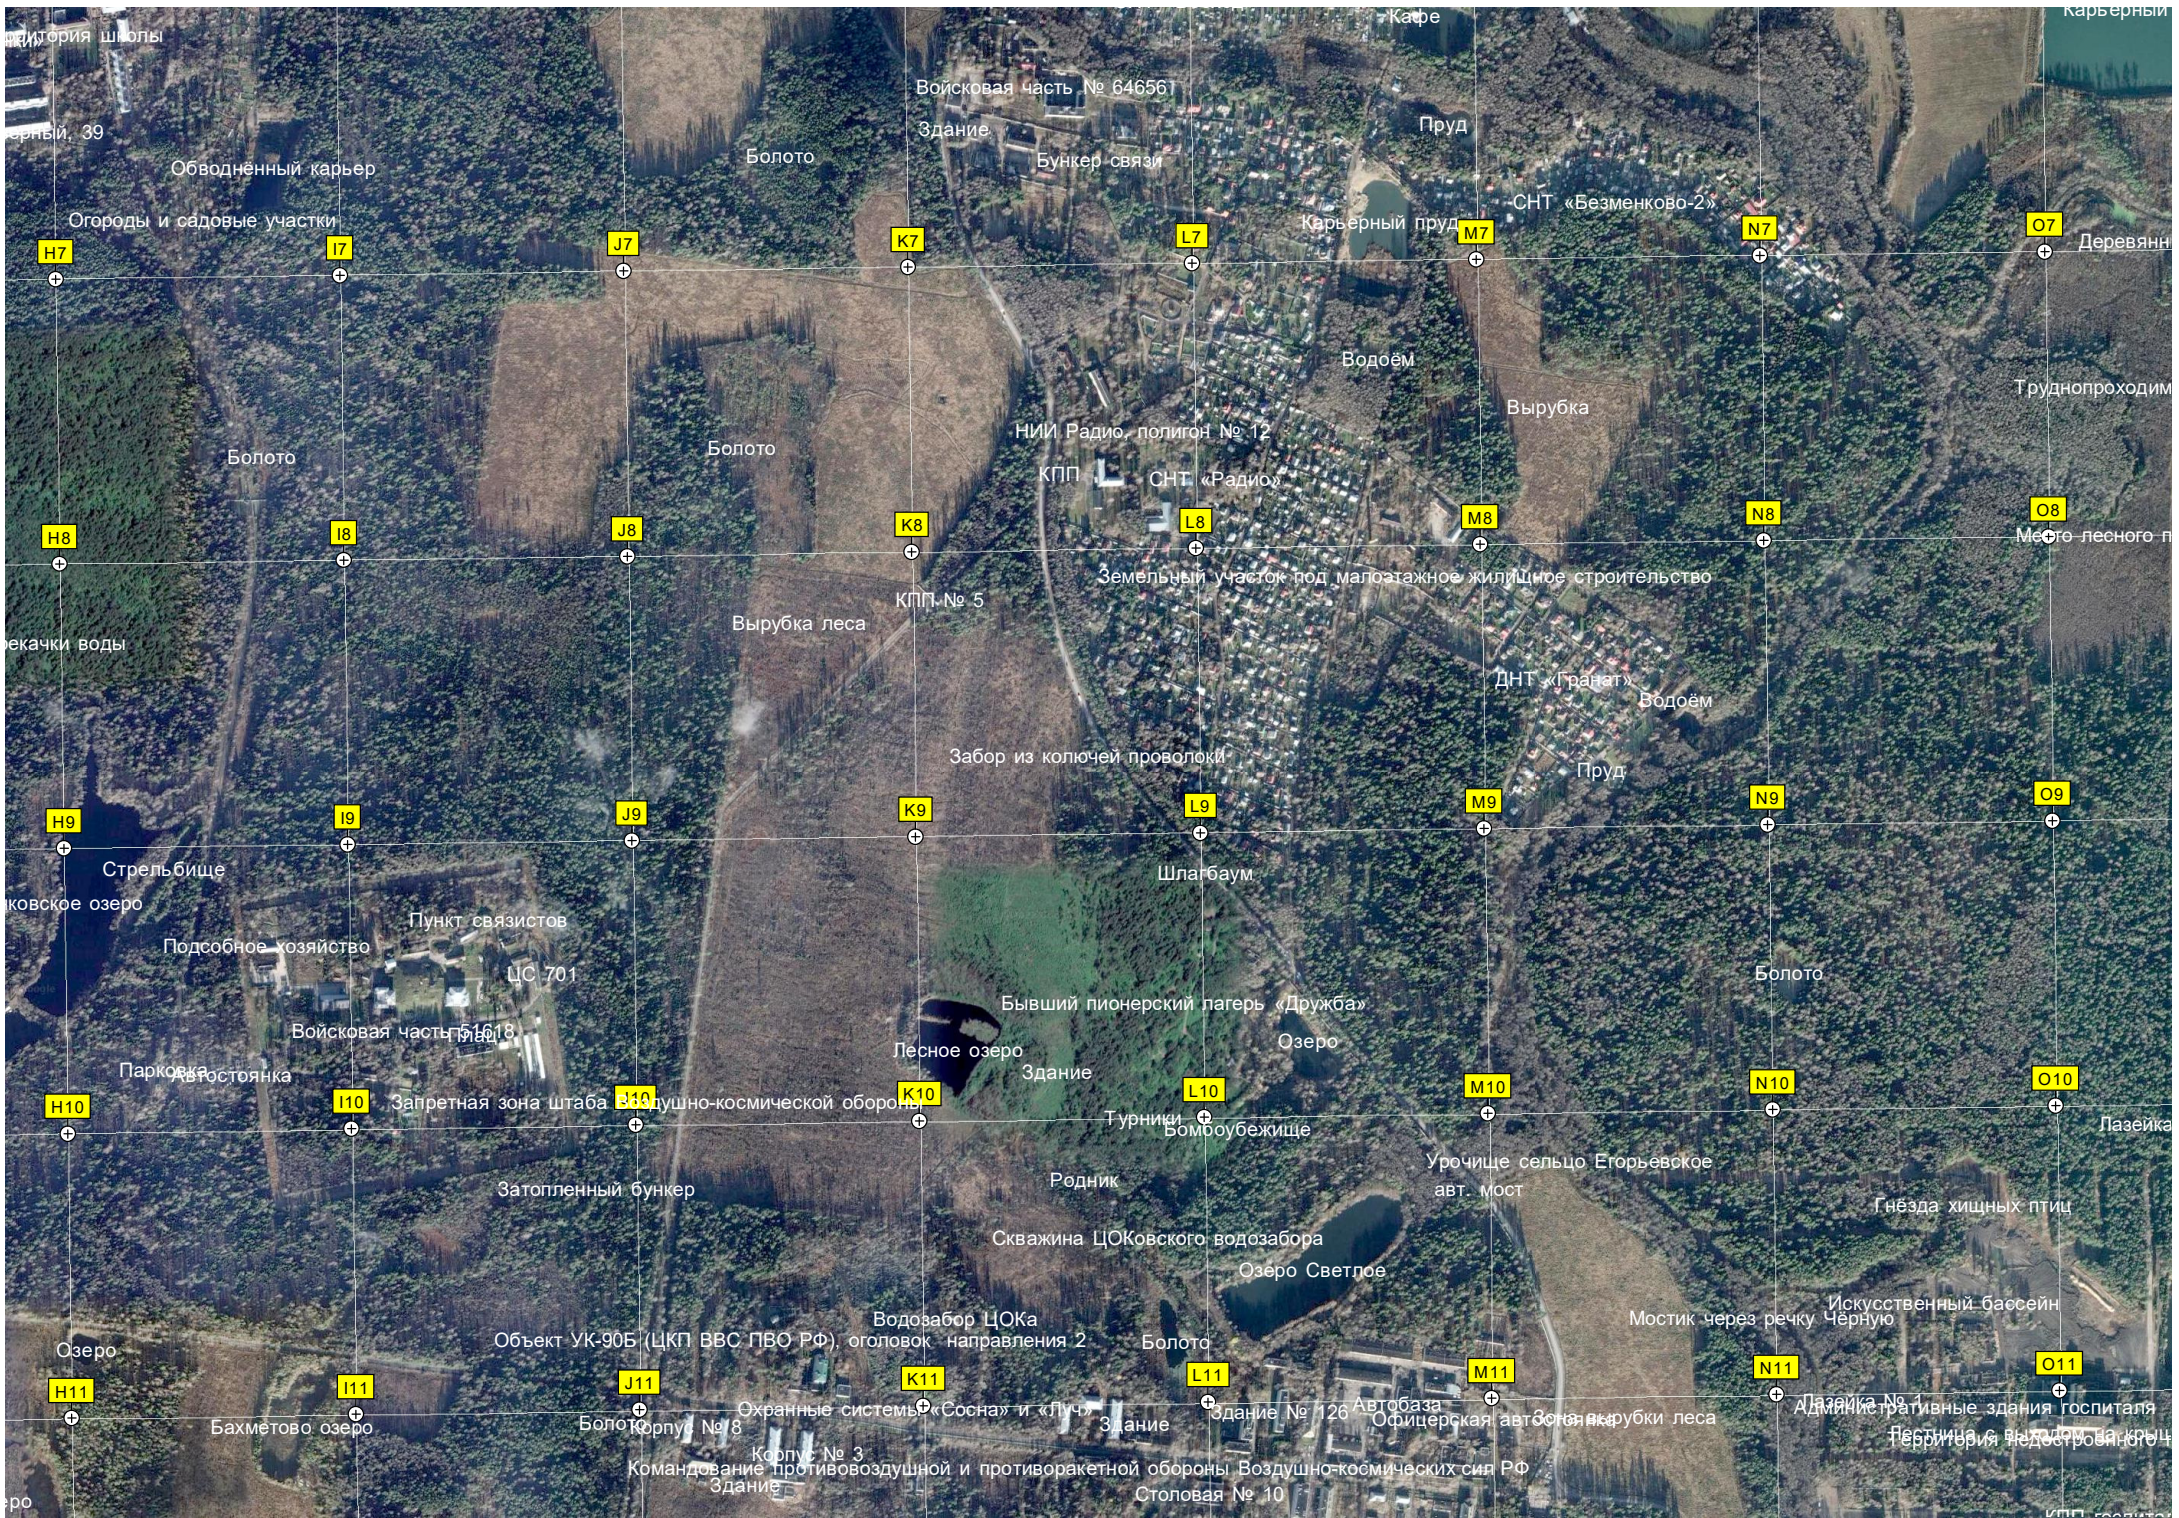

G11

Пруд

Обводнённый карьер

ый мост в болоте

ый участок просеки

ожара августа 2010

№ 2

Водоём