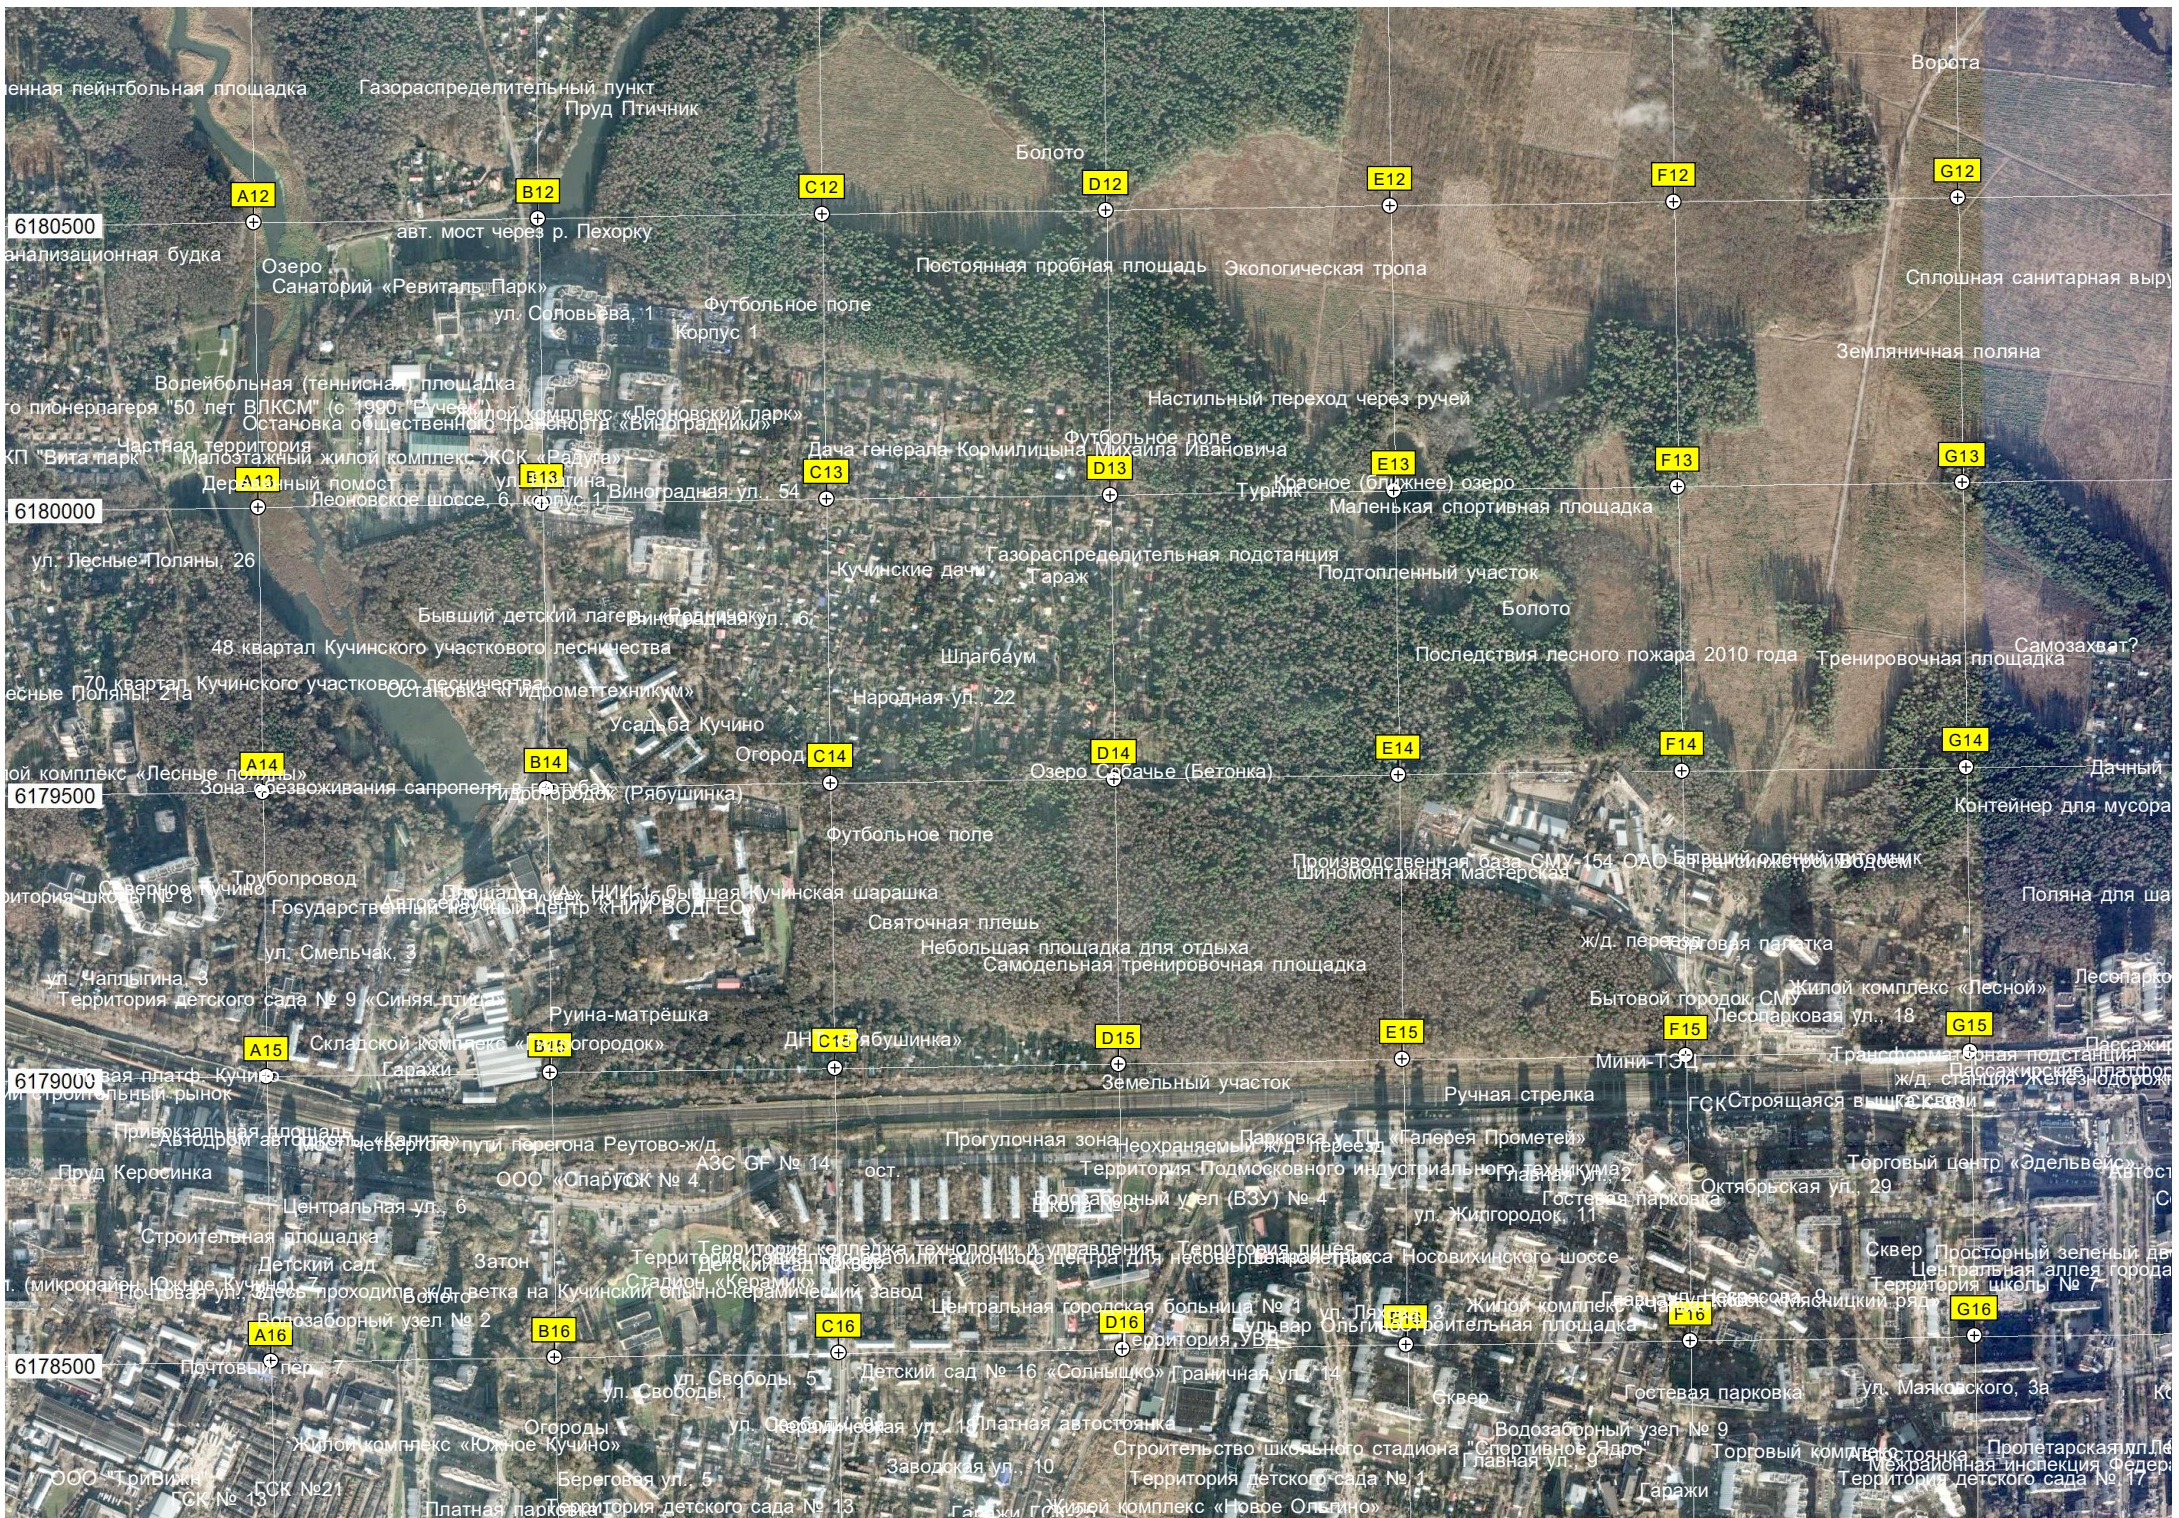

6181000

Склад ГСМ

Водоём

Вагончик

Поляна, где находился тригонометрический пункт "Федурново" (высота 149.5)

Волейбольная площадка

Мостик

Карьерный пруд