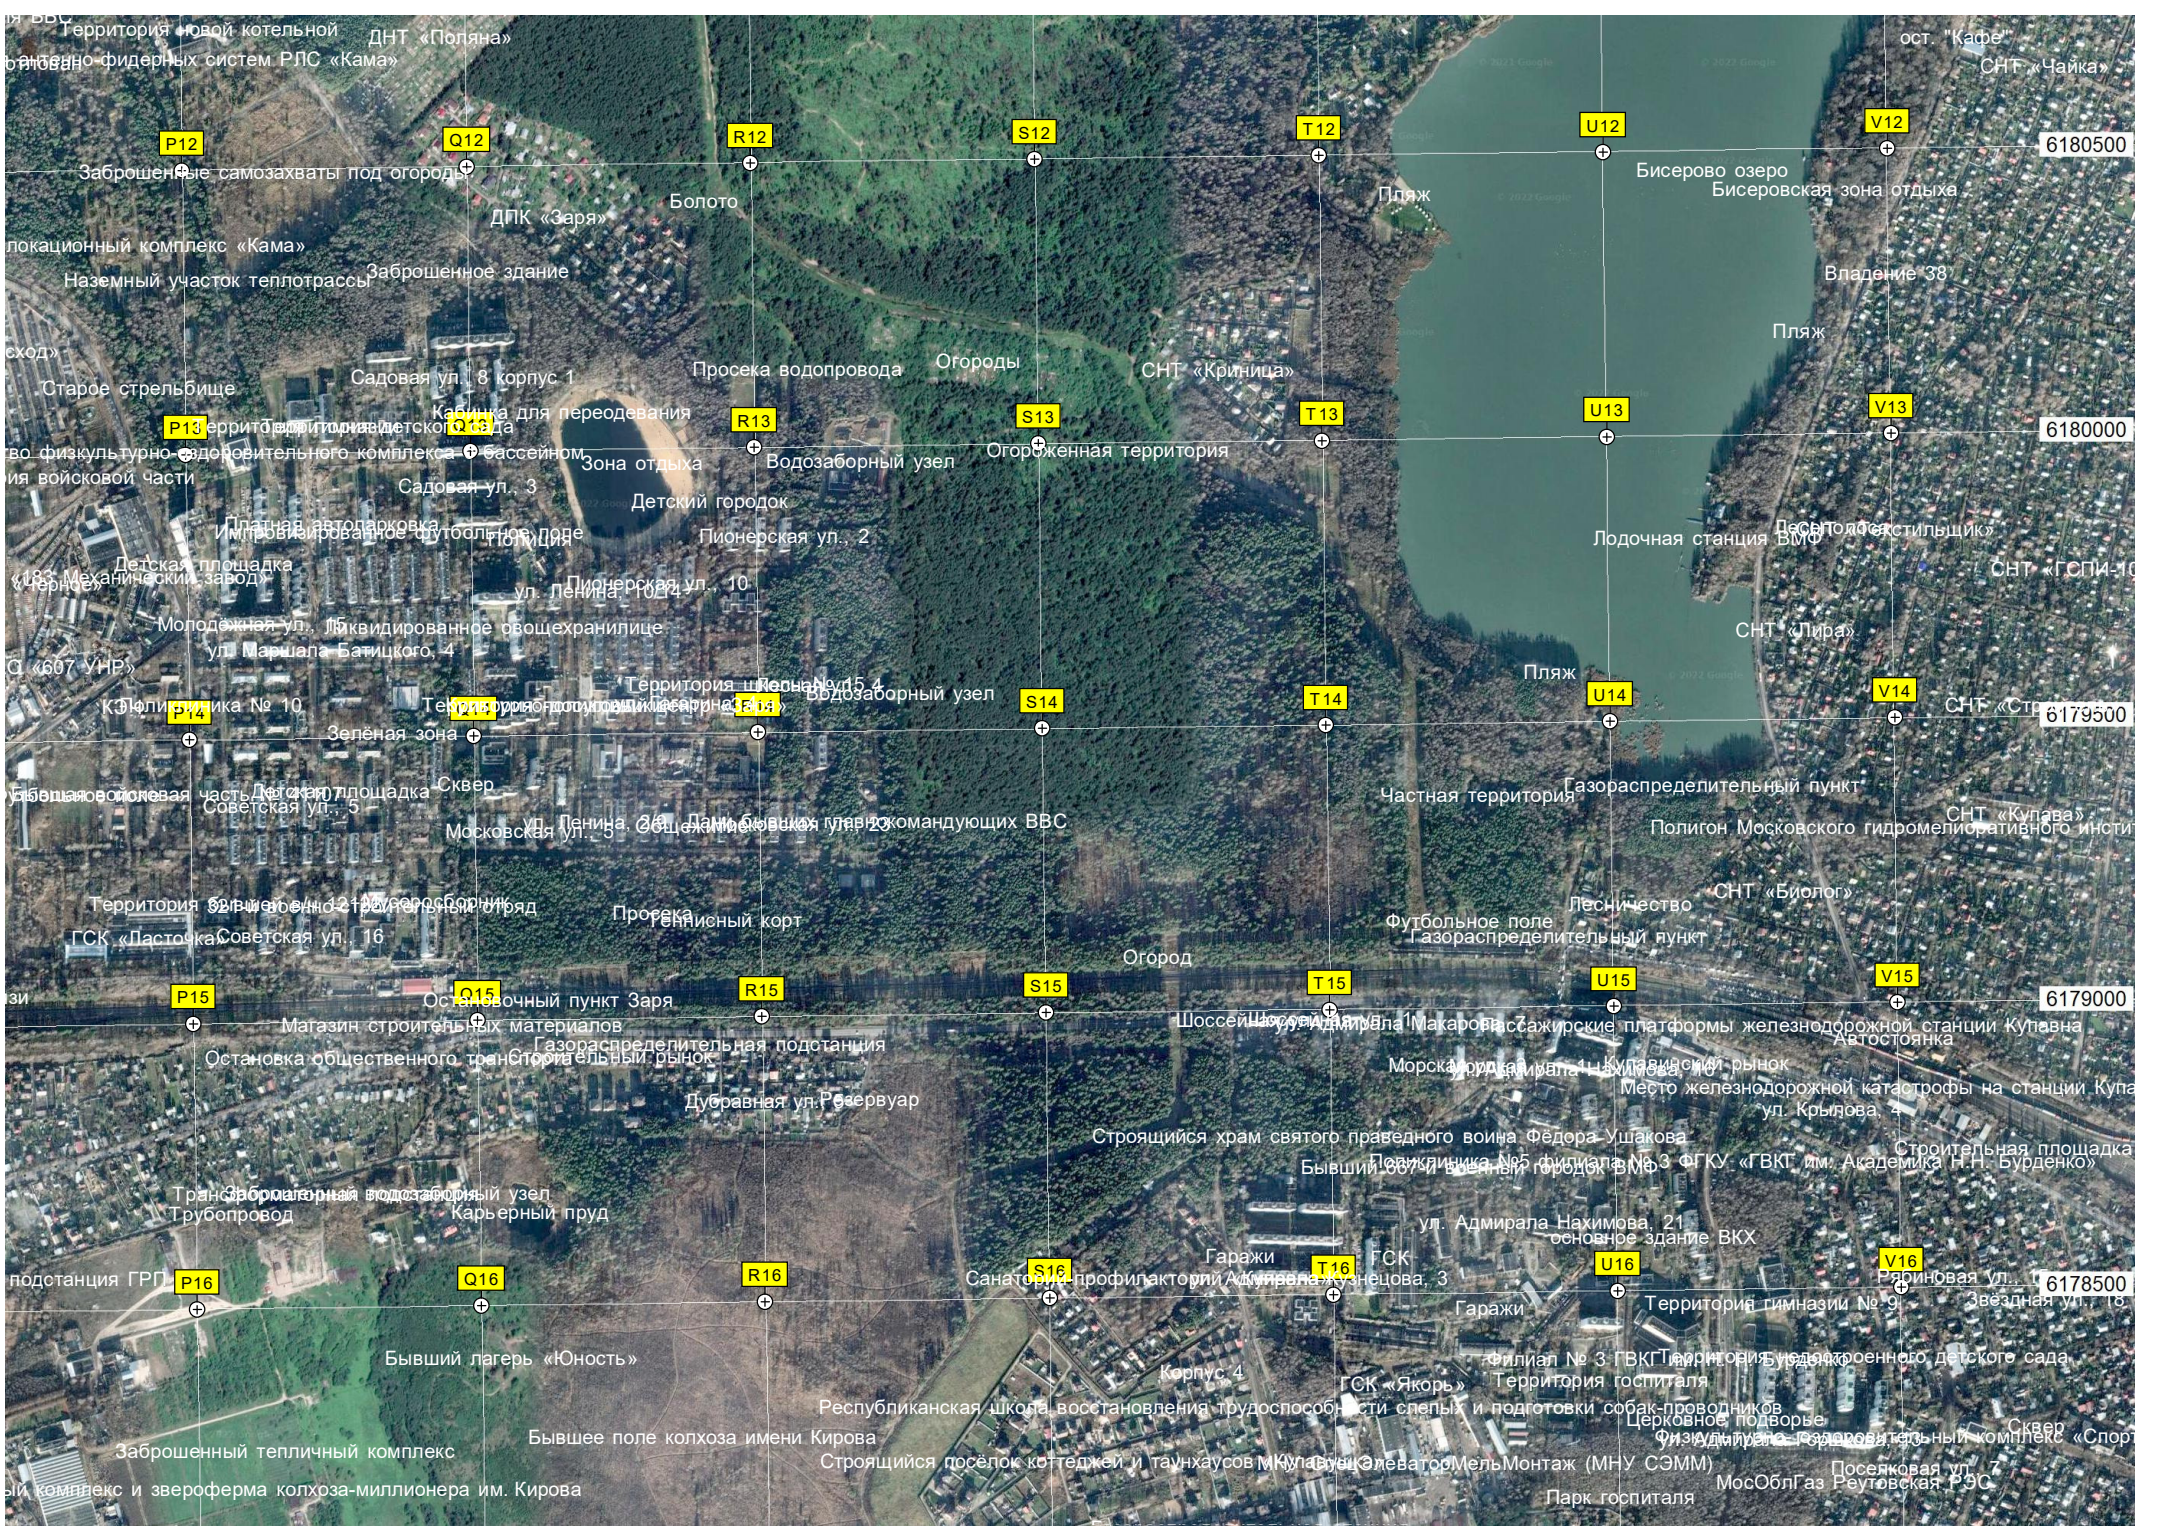

Штрафстоянка

ост.

Продуктовая палатка

Территория ООО "Терлов" строительная площадка

детская игровая площадка

Парк культуры и отдыха "Пестовский лес"

Автосервис СК

Склады ООО "Север-Авто-М"

Запруда

Детский сад № 19 "Лесная сказка"

Территория новой котельной ДНТ «Поляна»
Бывшие фидерные системы РЭС «Кама»

P12

Q12

R12

S12

T12