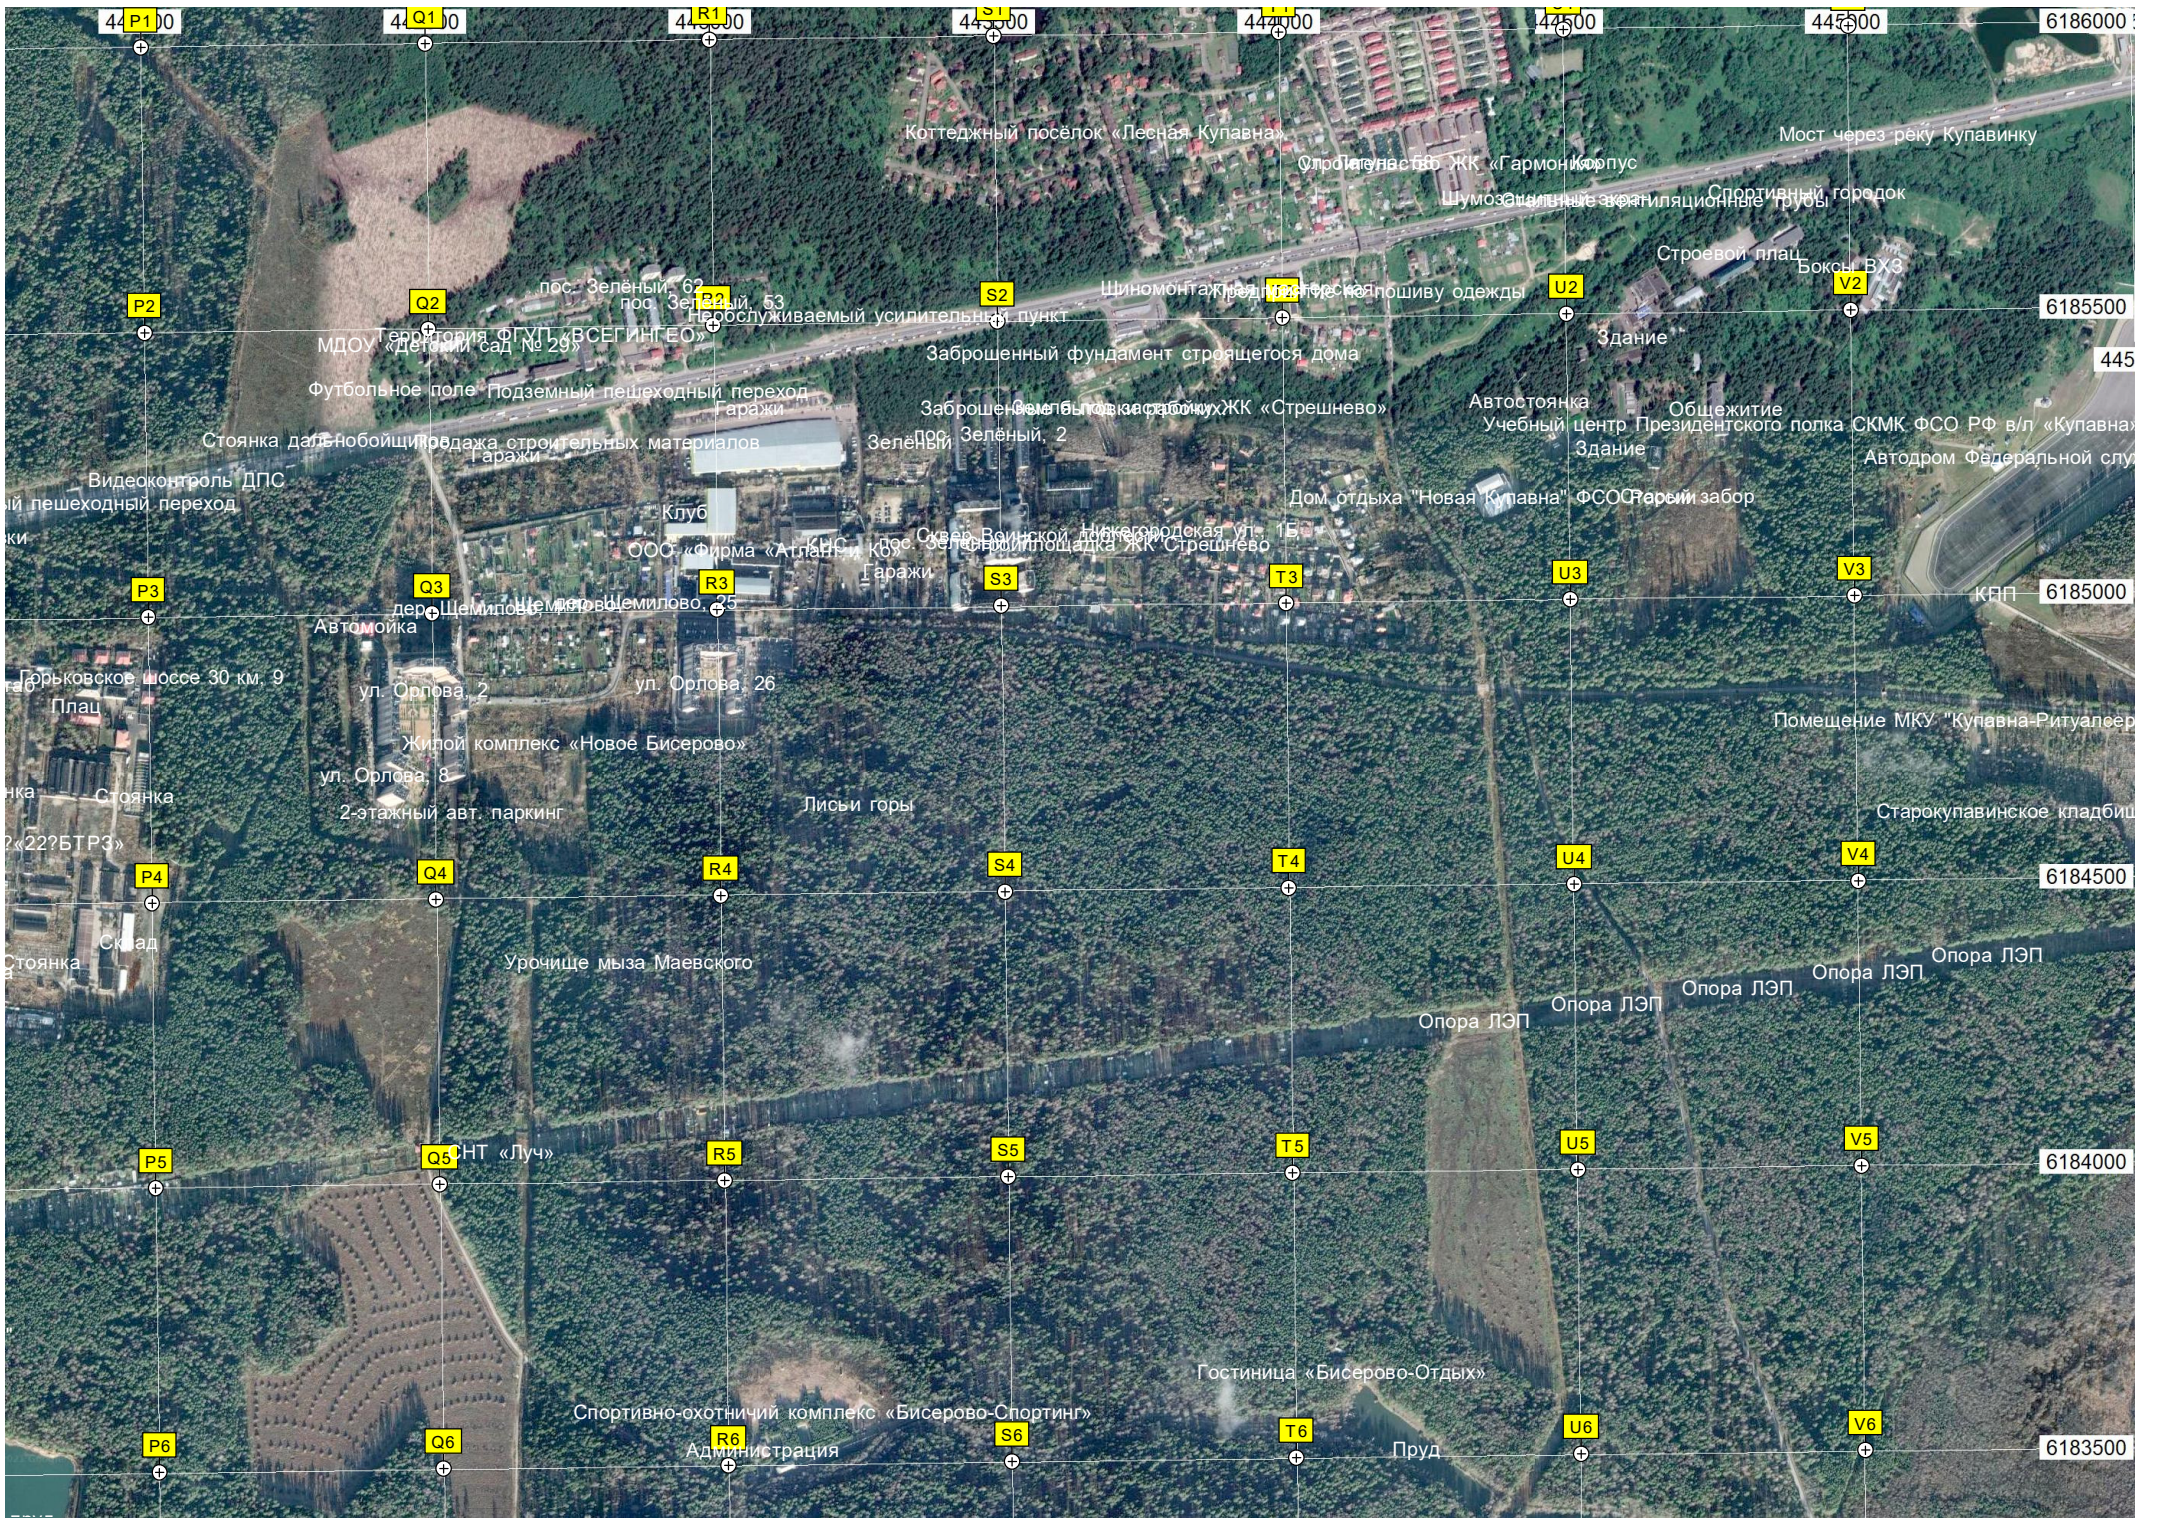

Опора № 5 ВЛ 110 кВ «Дроздово — Горенки»

Опора № 5 ВЛ 110 кВ «Дроздово — Горенки»

Опора № 5 ВЛ 110 кВ «Дроздово — Горенки»

СНТ «Восход»

Гостиничный комплекс ARTILAND

Новое кладбище

КПП

445000