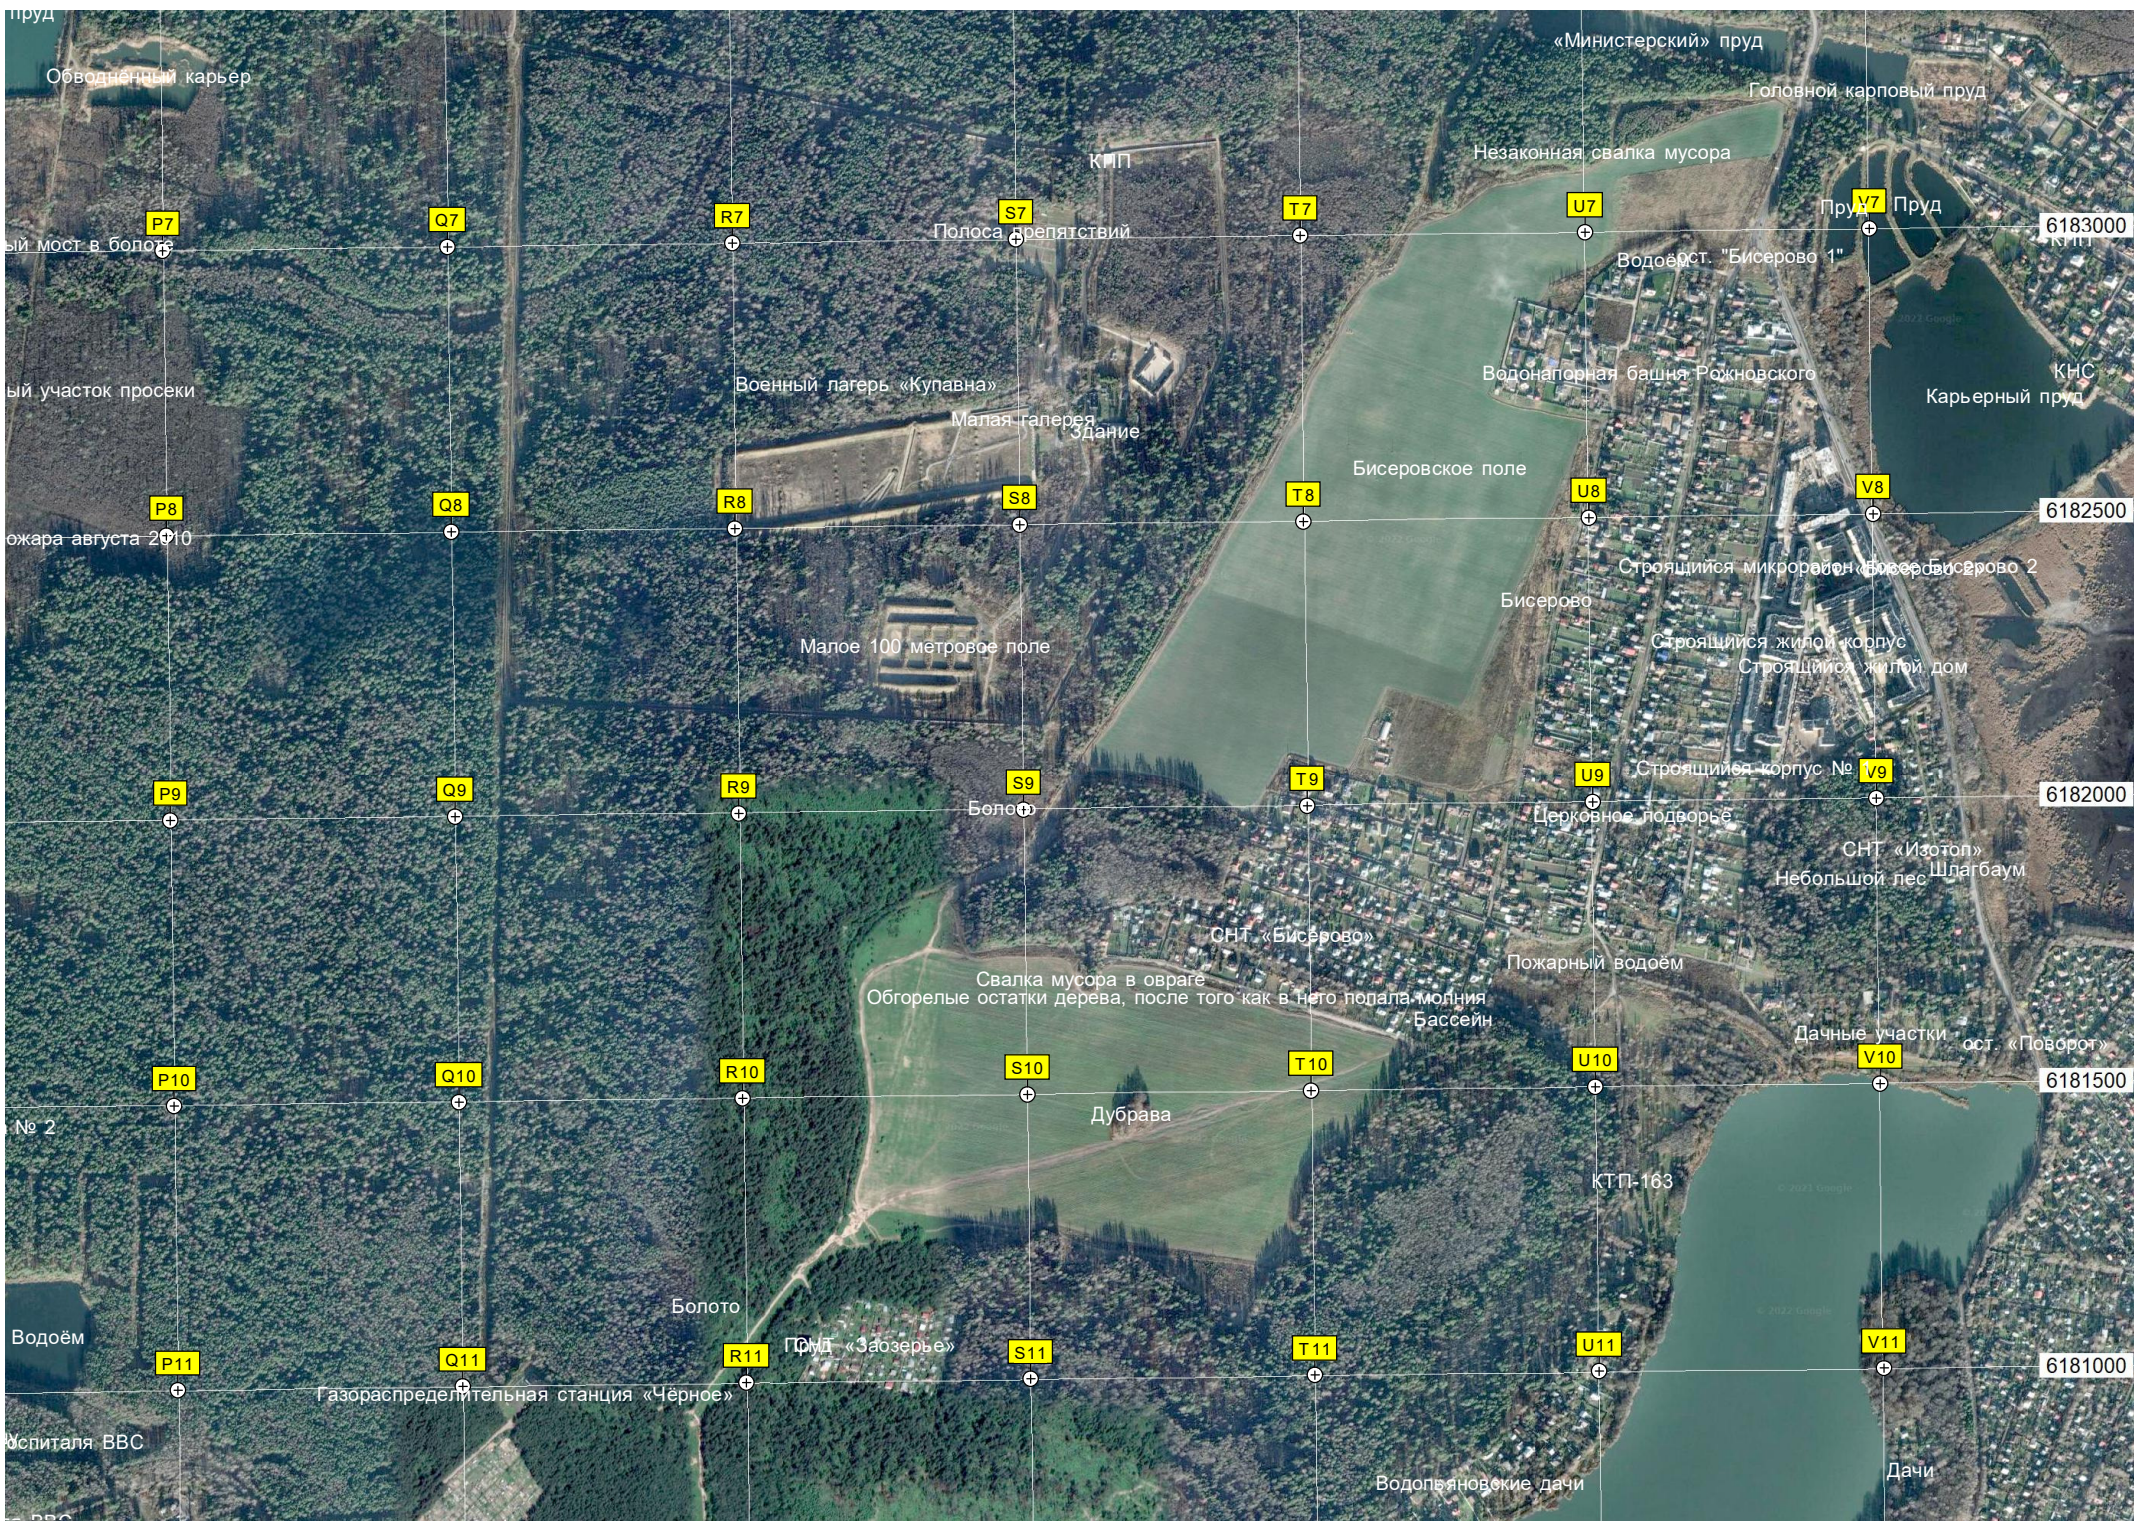

G11

Пруд

Обводнённый карьер

ый мост в болоте

ый участок просеки

ожара августа 2010

№ 2

Водоём