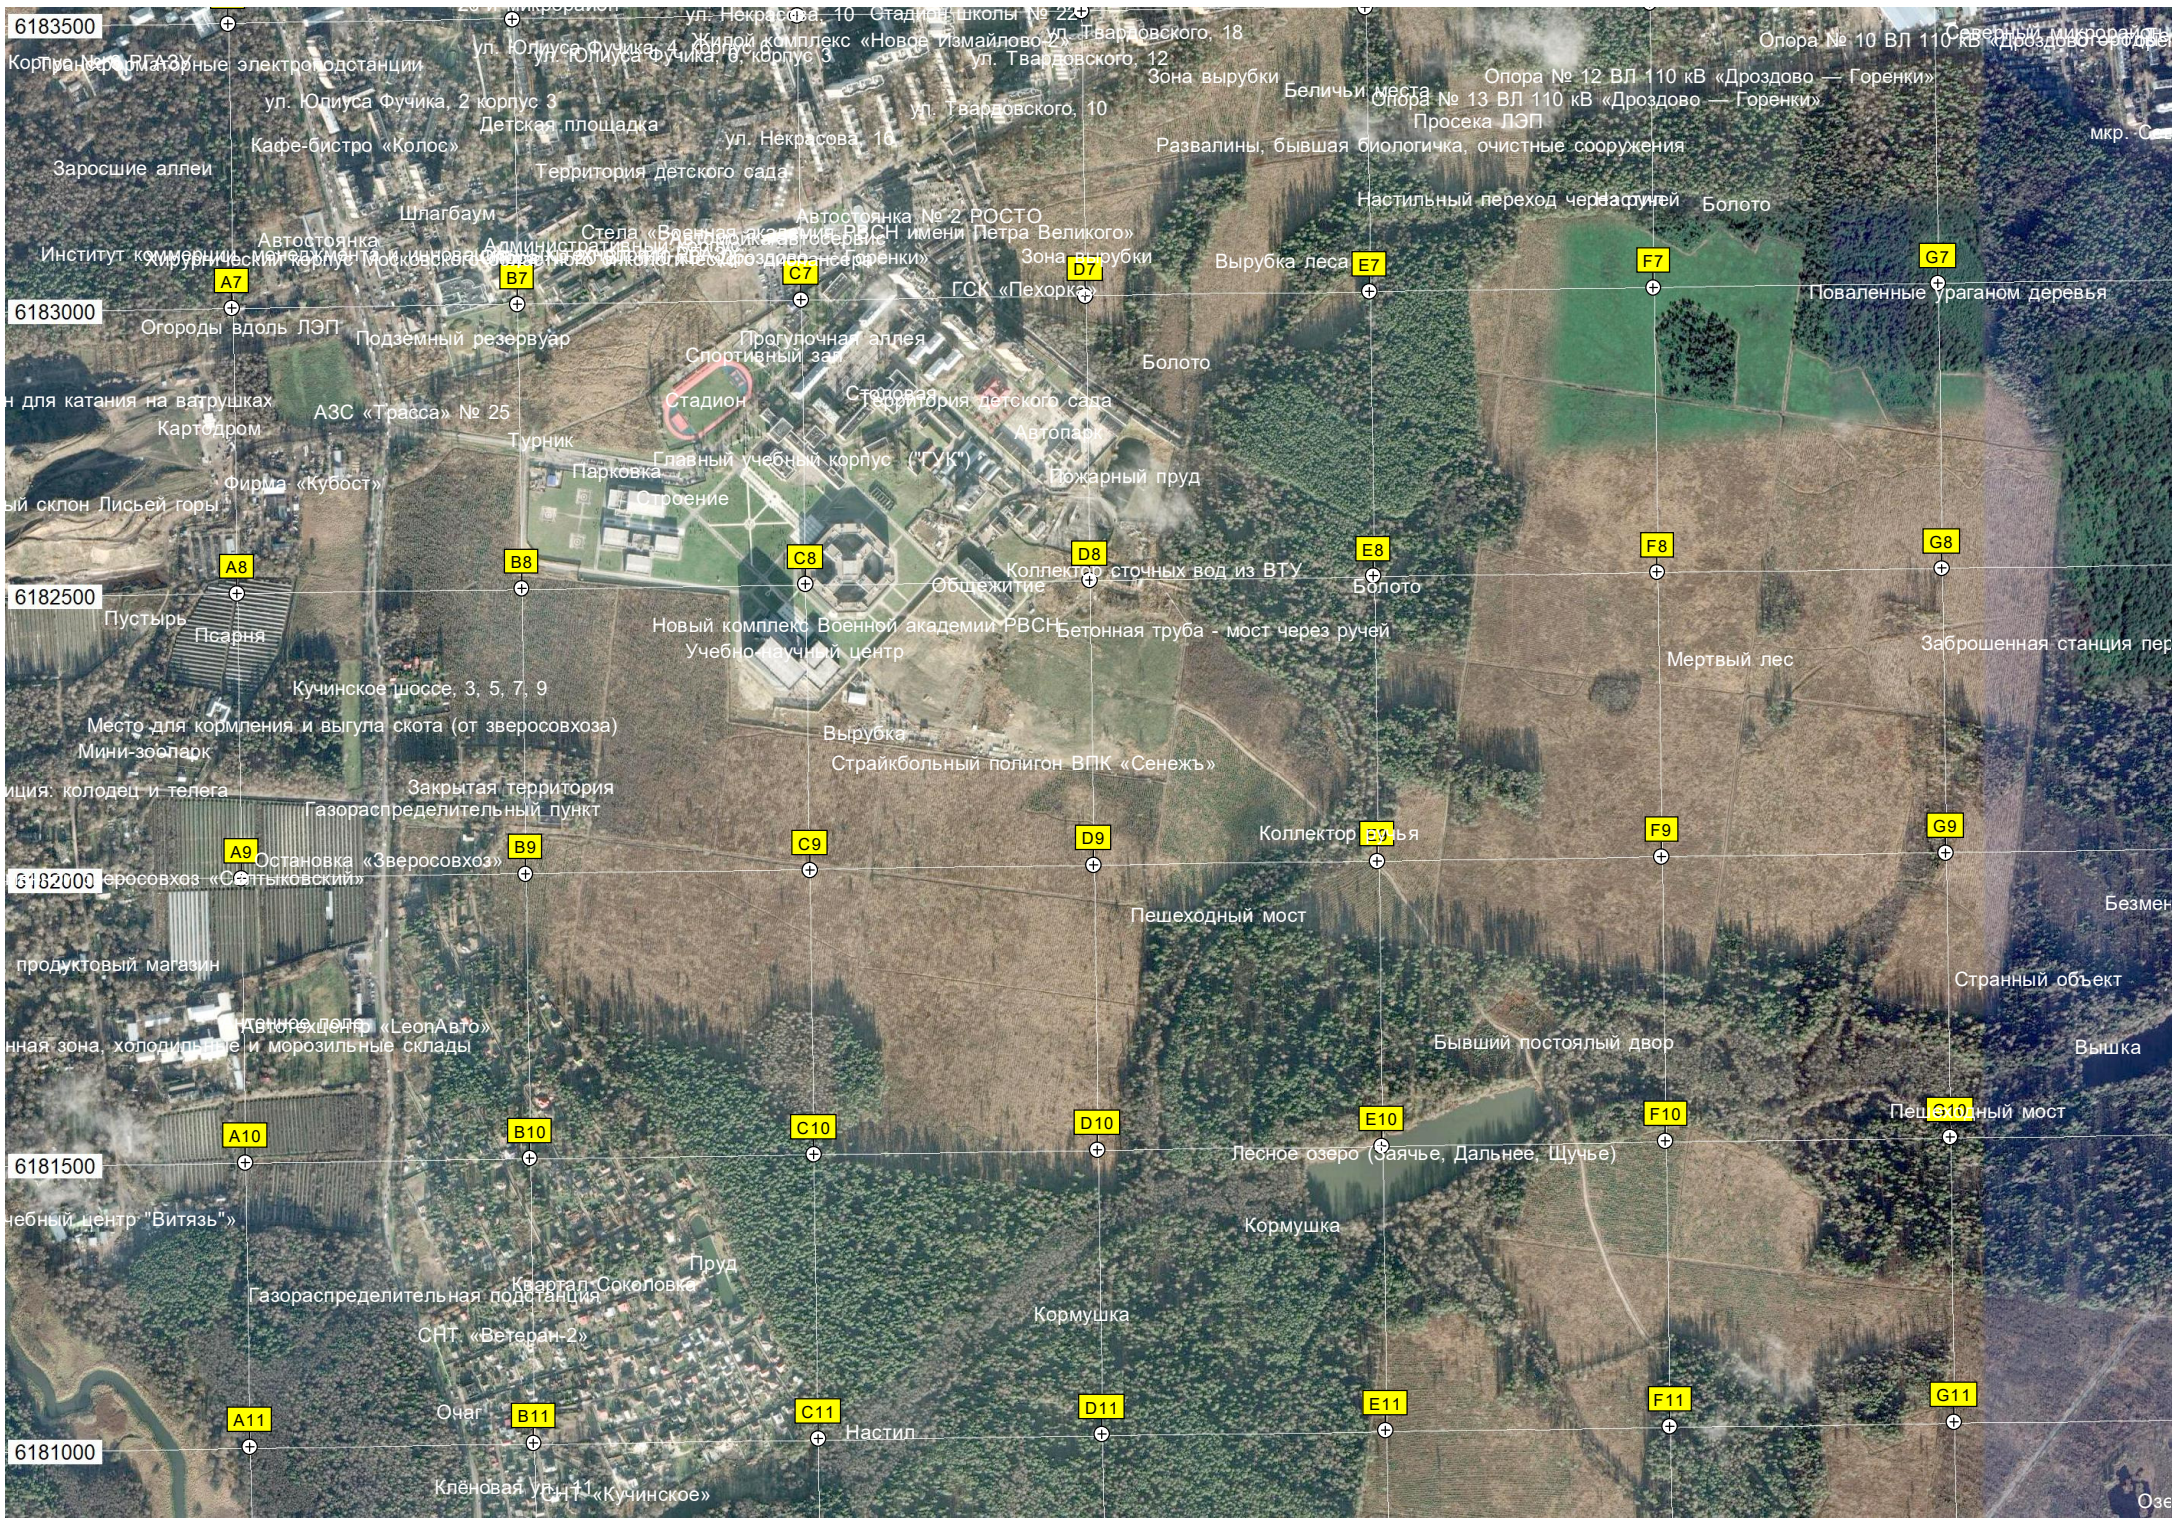

6183500

6183000

6182500

6182000

6181500

6181000

A7

B7

C7

D7

E7

F7

G7

A8

B8

C8

D8

E8

F8

G8

A9

B9

C9

D9

E9

F9

G9

A10

B10

C10

D10

E10

F10

G10

A11

B11

C11

D11

E11

F11

G11