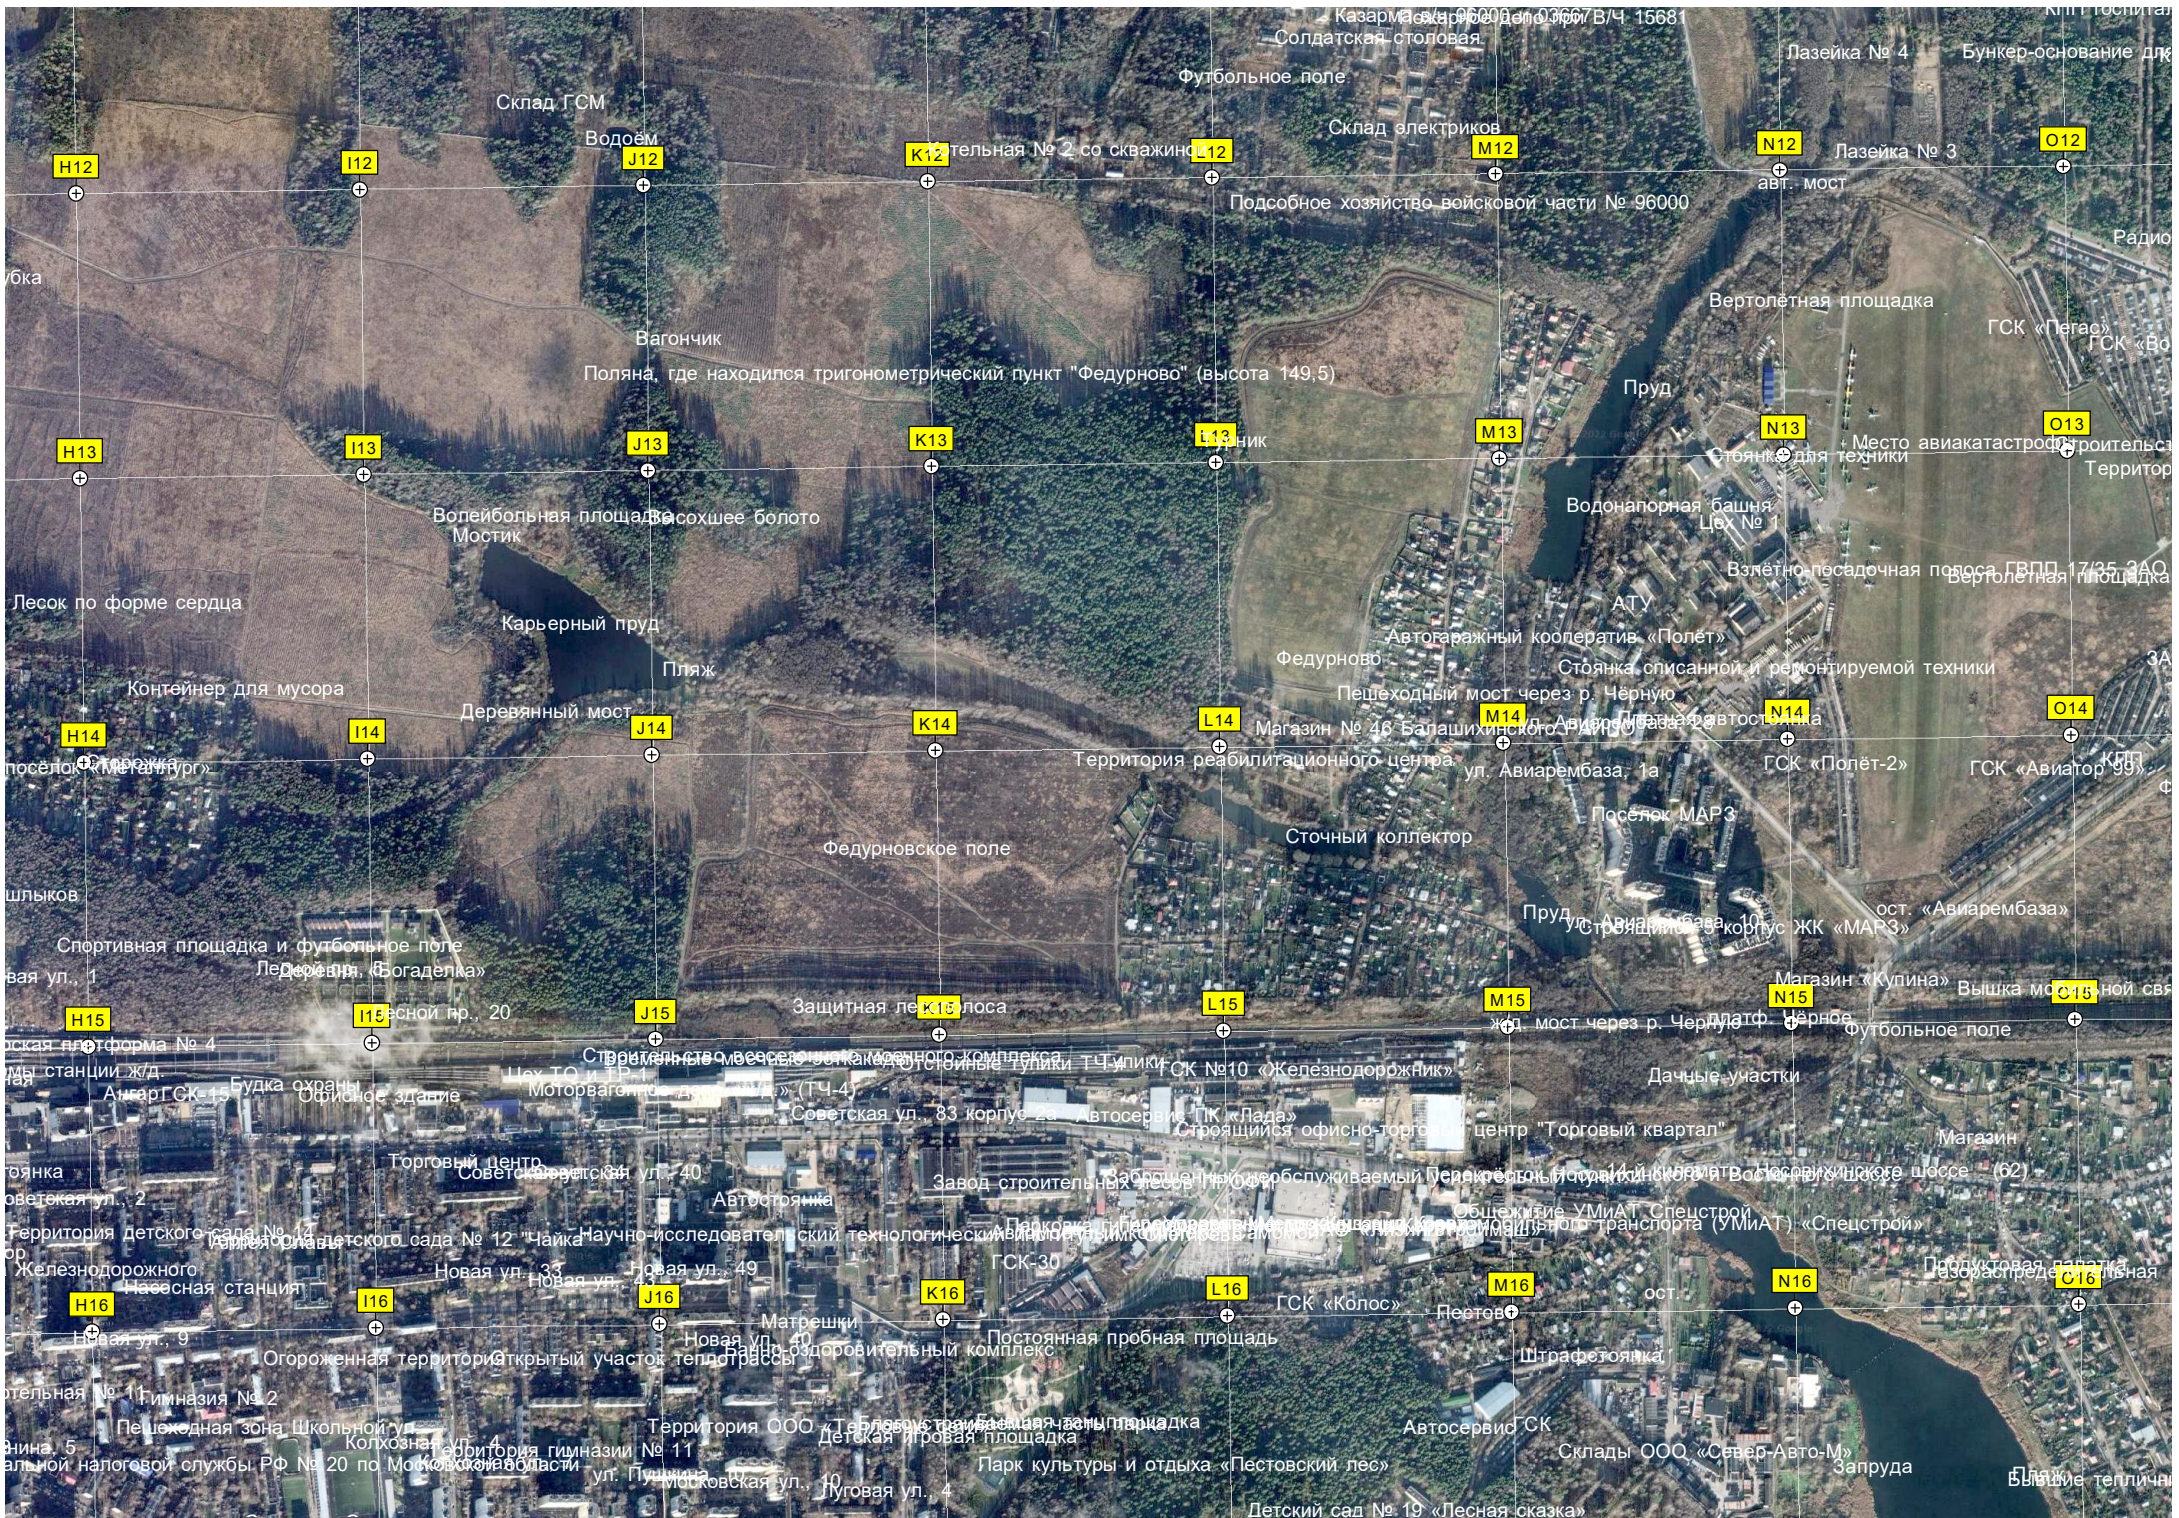

Склад ГСМ

Водоём

Вагончик

Поляна, где находился тригонометрический пункт "Федурново" (высота 149.5)

Волейбольная площадка

Мостик

Карьерный пруд

Пляж

Деревянный мост

Федурновское поле

Защитная лесополоса

Торговый центр

Автостоянка

Завод строительный

ГСК-30

Педсовет

Общеклассное УМИАТ Спецстрой

Учебно-исследовательский технологический центр

Огороженная территория

Открытый участок теплового пункта

Постоянная пробная площадка

Штрафстоянка

ост.

Продуктовая палатка

Территория ООО "Терлов" строительная площадка

детская игровая площадка

Парк культуры и отдыха "Пестовский лес"

Автосервис СК

Склады ООО "Север-Авто-М"

Запруда

Детский сад № 19 "Лесная сказка"