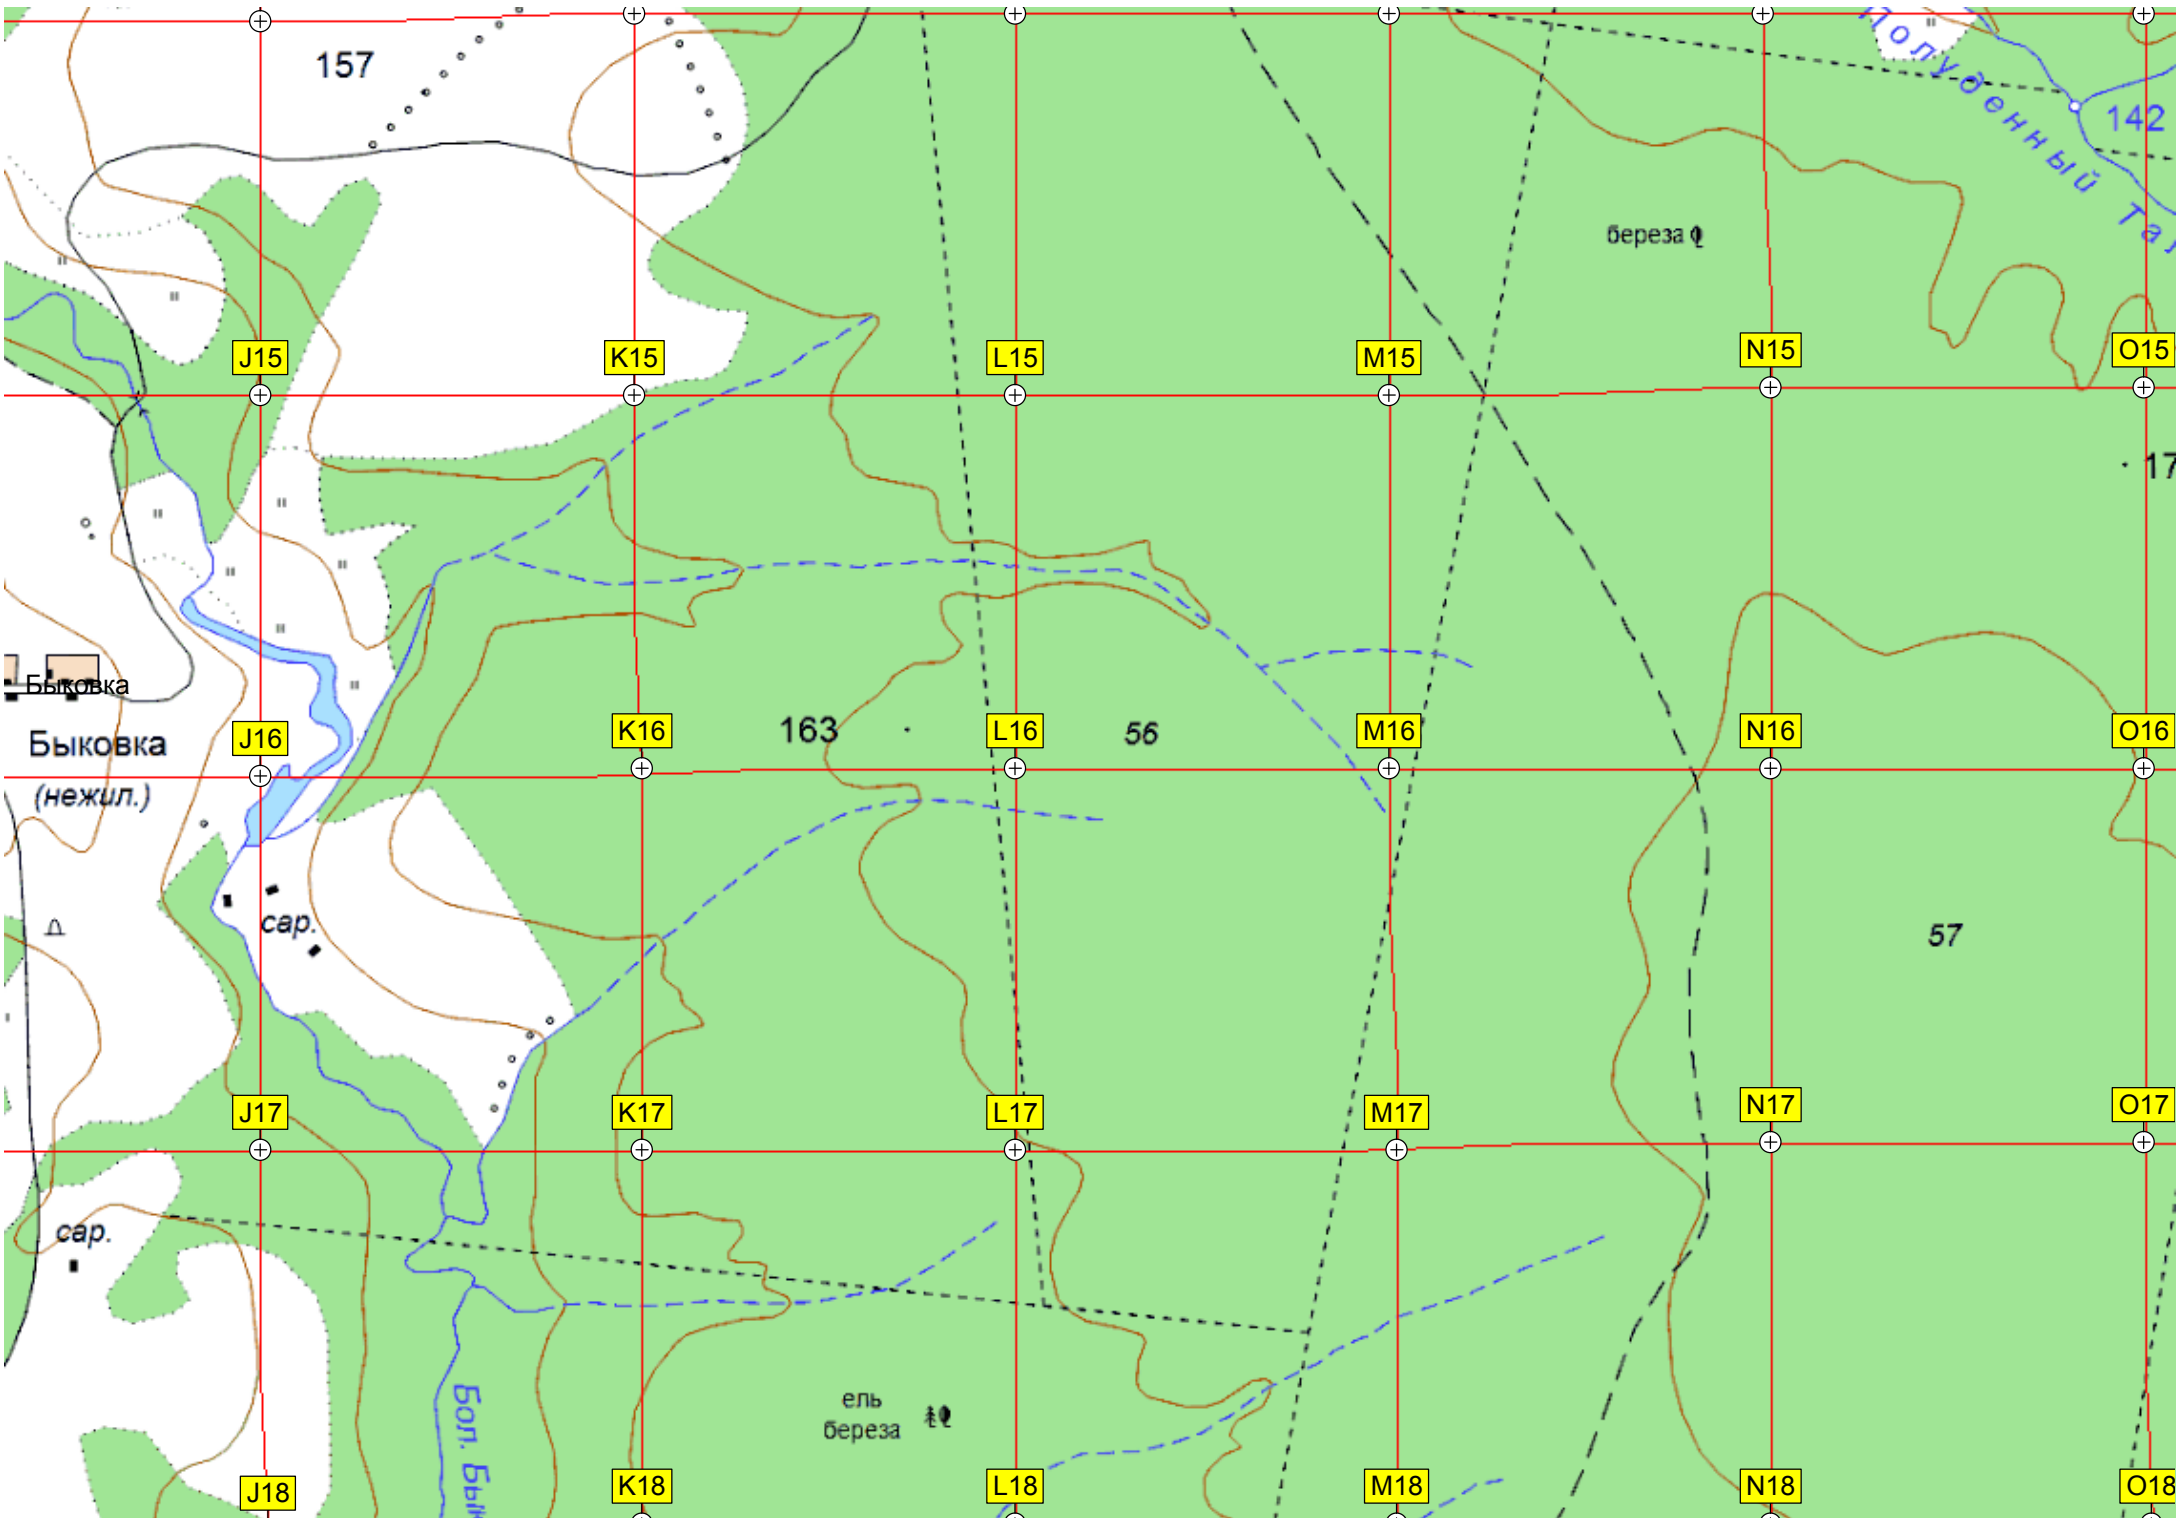

O14

Место, где пристает теплоход Салют

152

Катаево  
(нежил.)

D19

E19

F19

G19