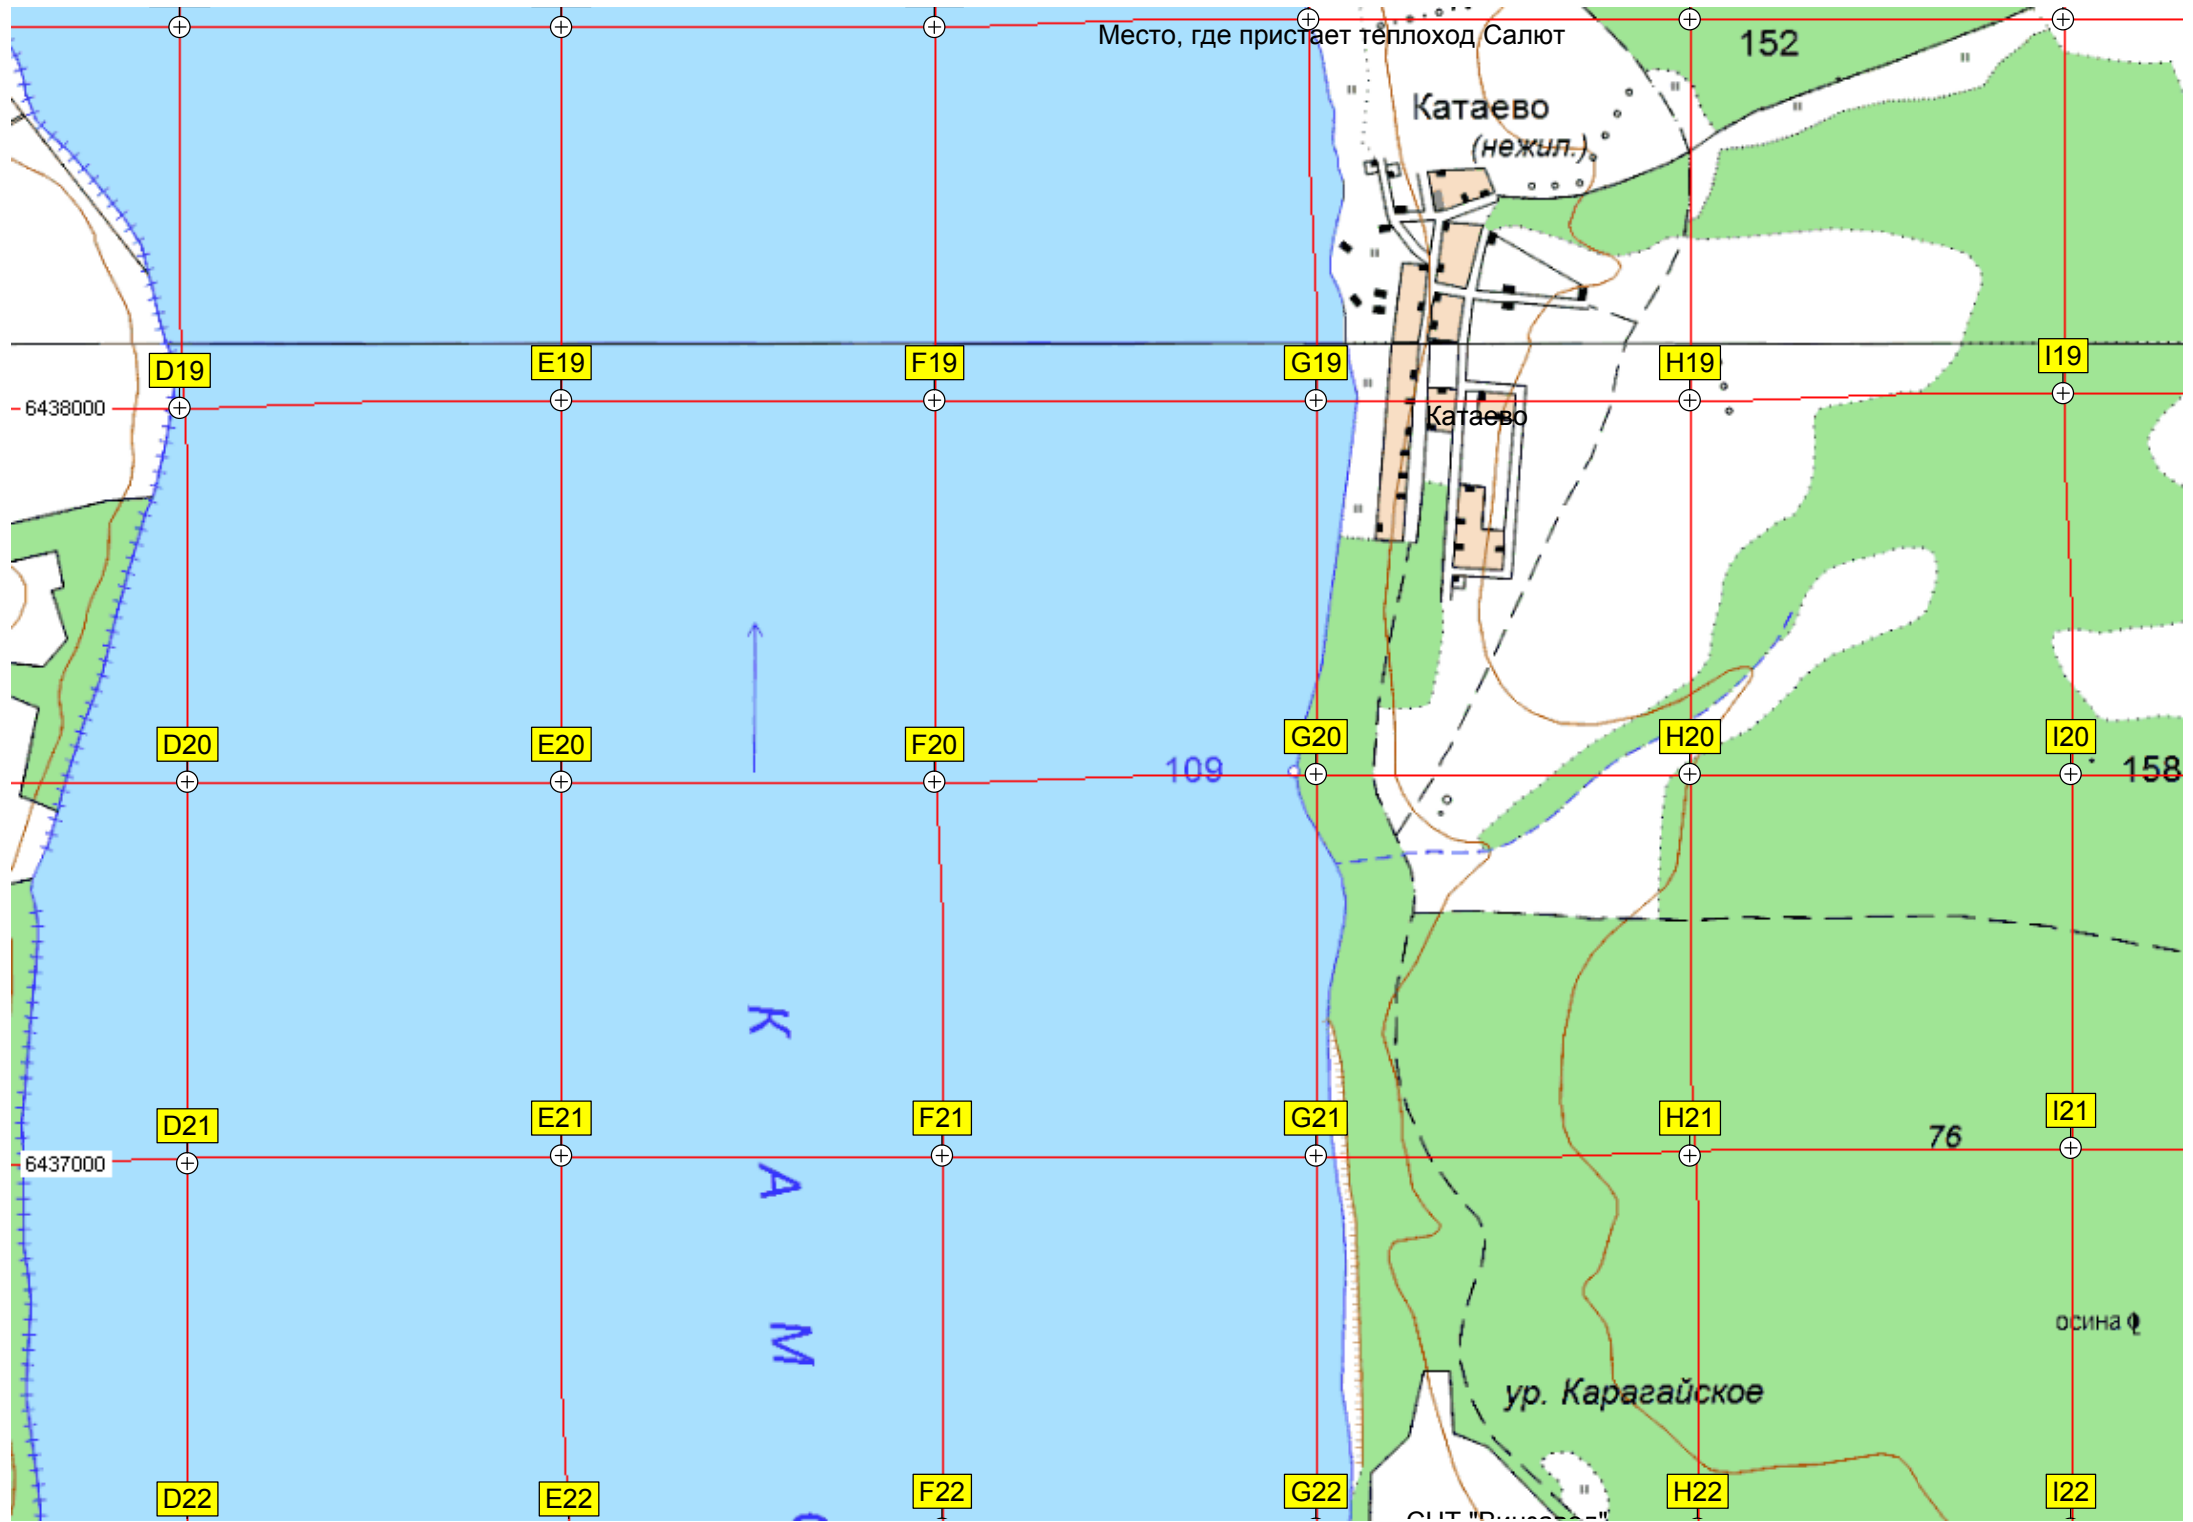

O14

Место, где пристает теплоход Салют

152

Катаево  
(нежил.)

D19

E19

F19

G19