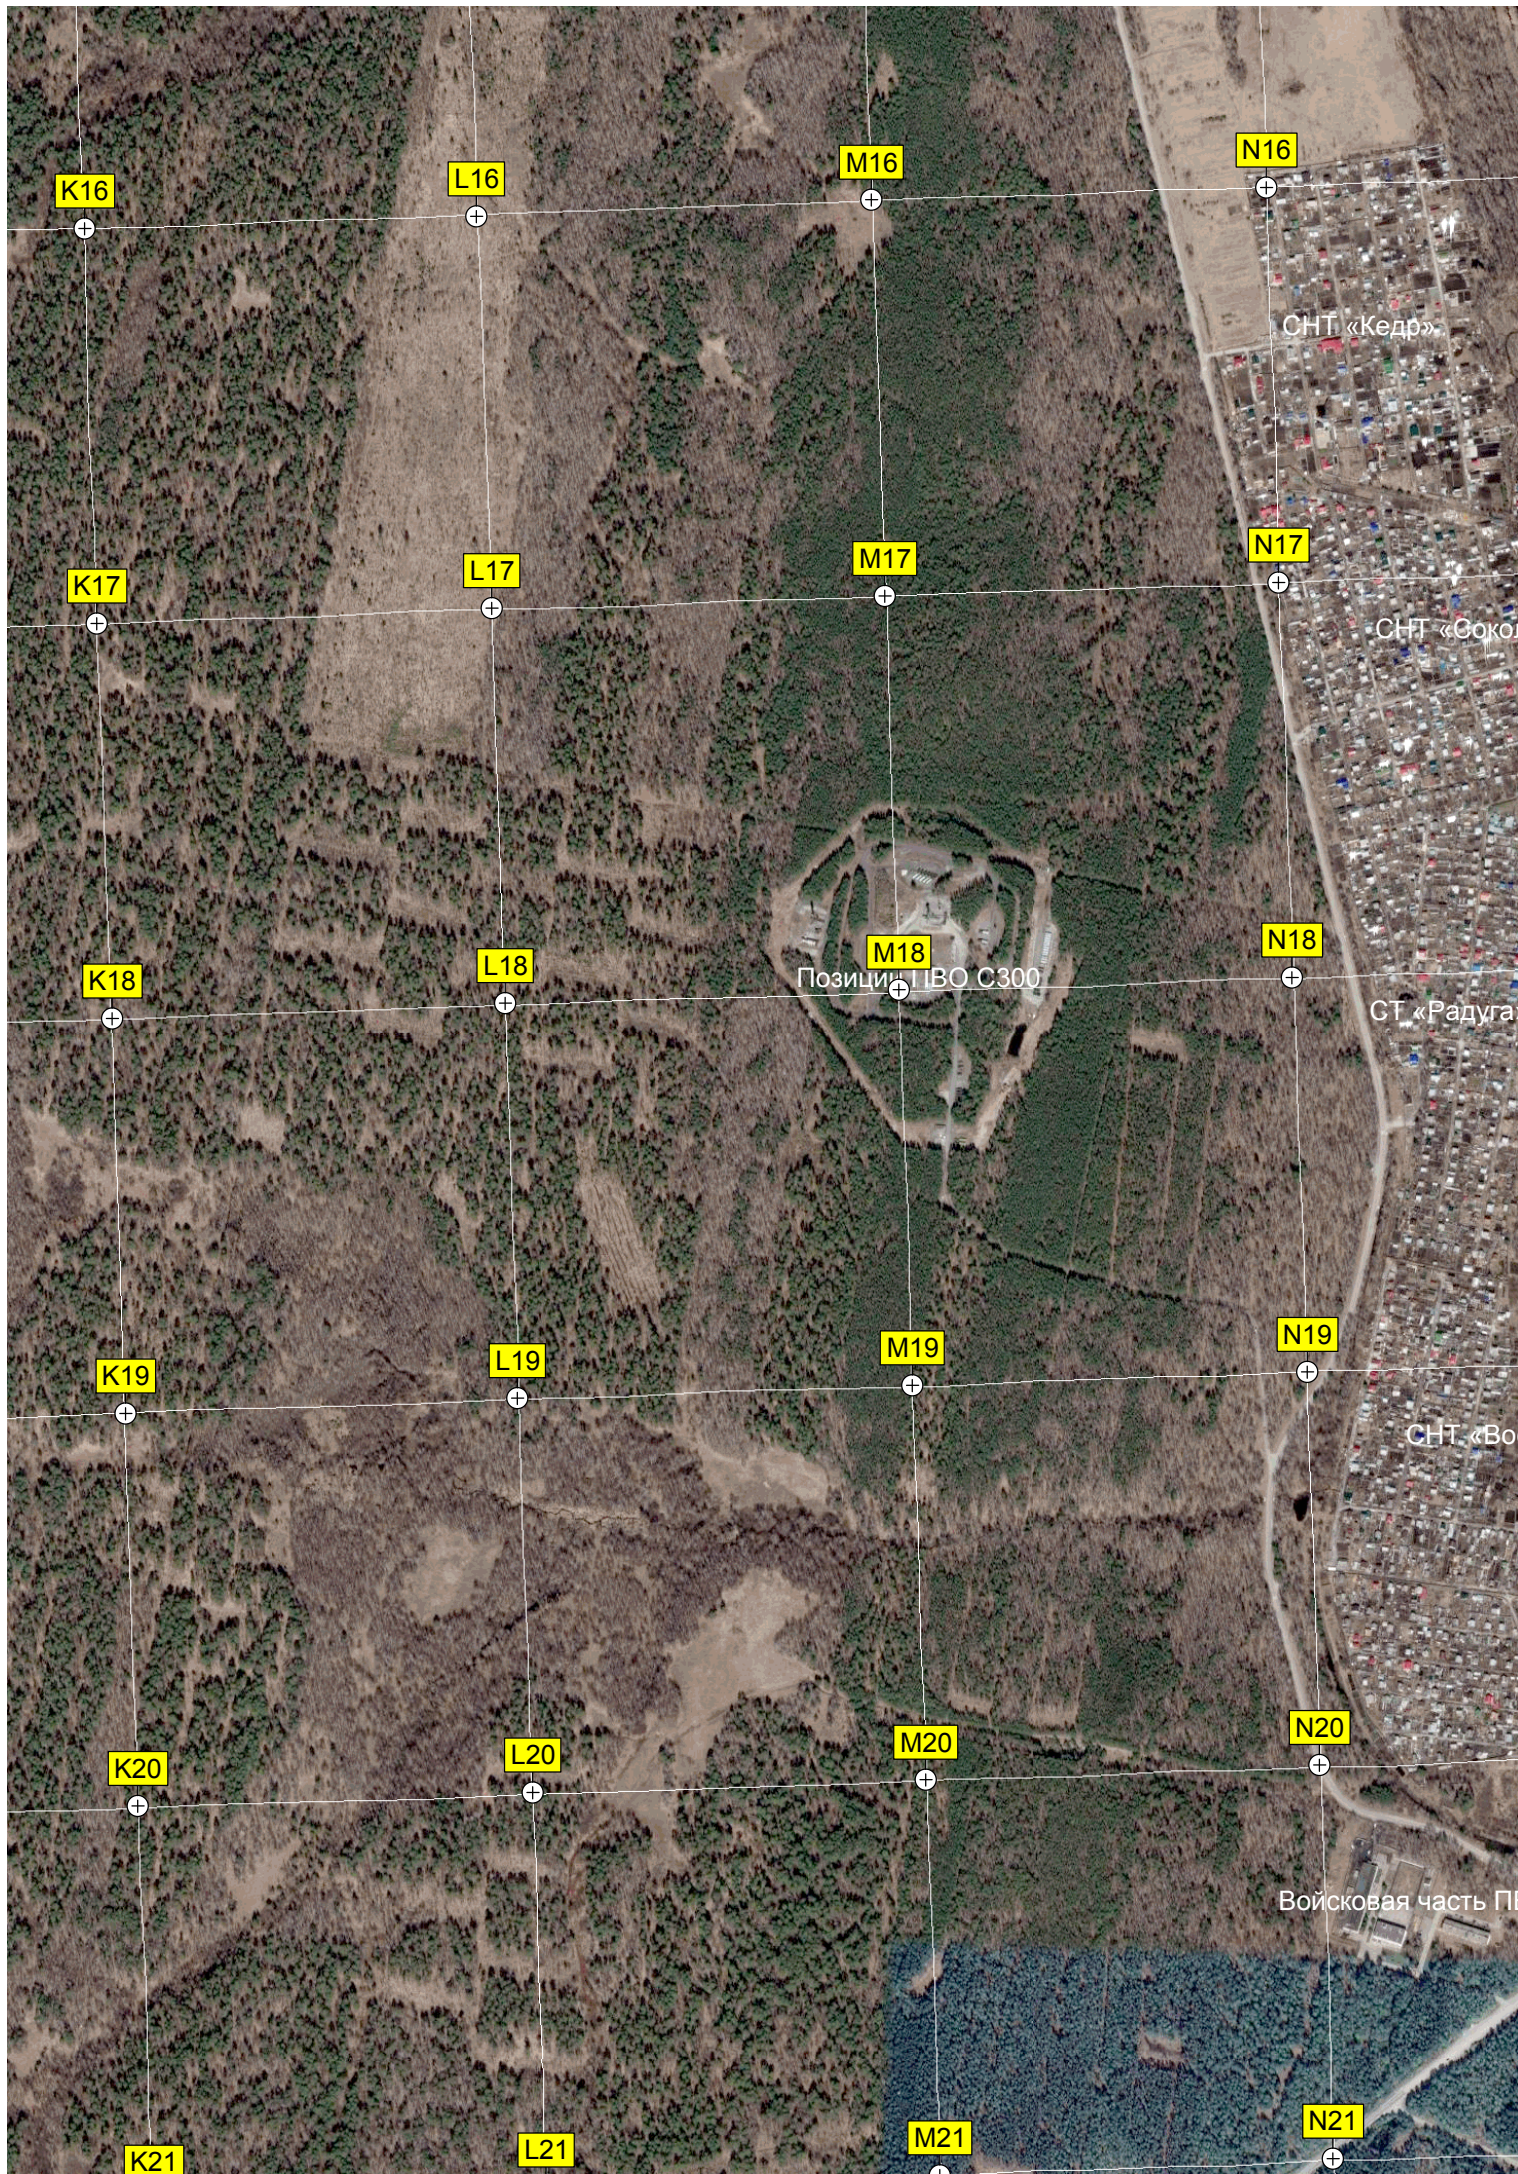

K16

L16

M16

N16

K17

L17

M17

N17

K18

L18

M18

N18

K19

L19

M19

N19

K20

L20

M20

N20

K21

L21

M21

N21

СНТ «Кедр»

СНТ «Сокол»

Позиция ВО С300

СТ «Радуга»

СНТ «Во...»

Войсковая часть П...