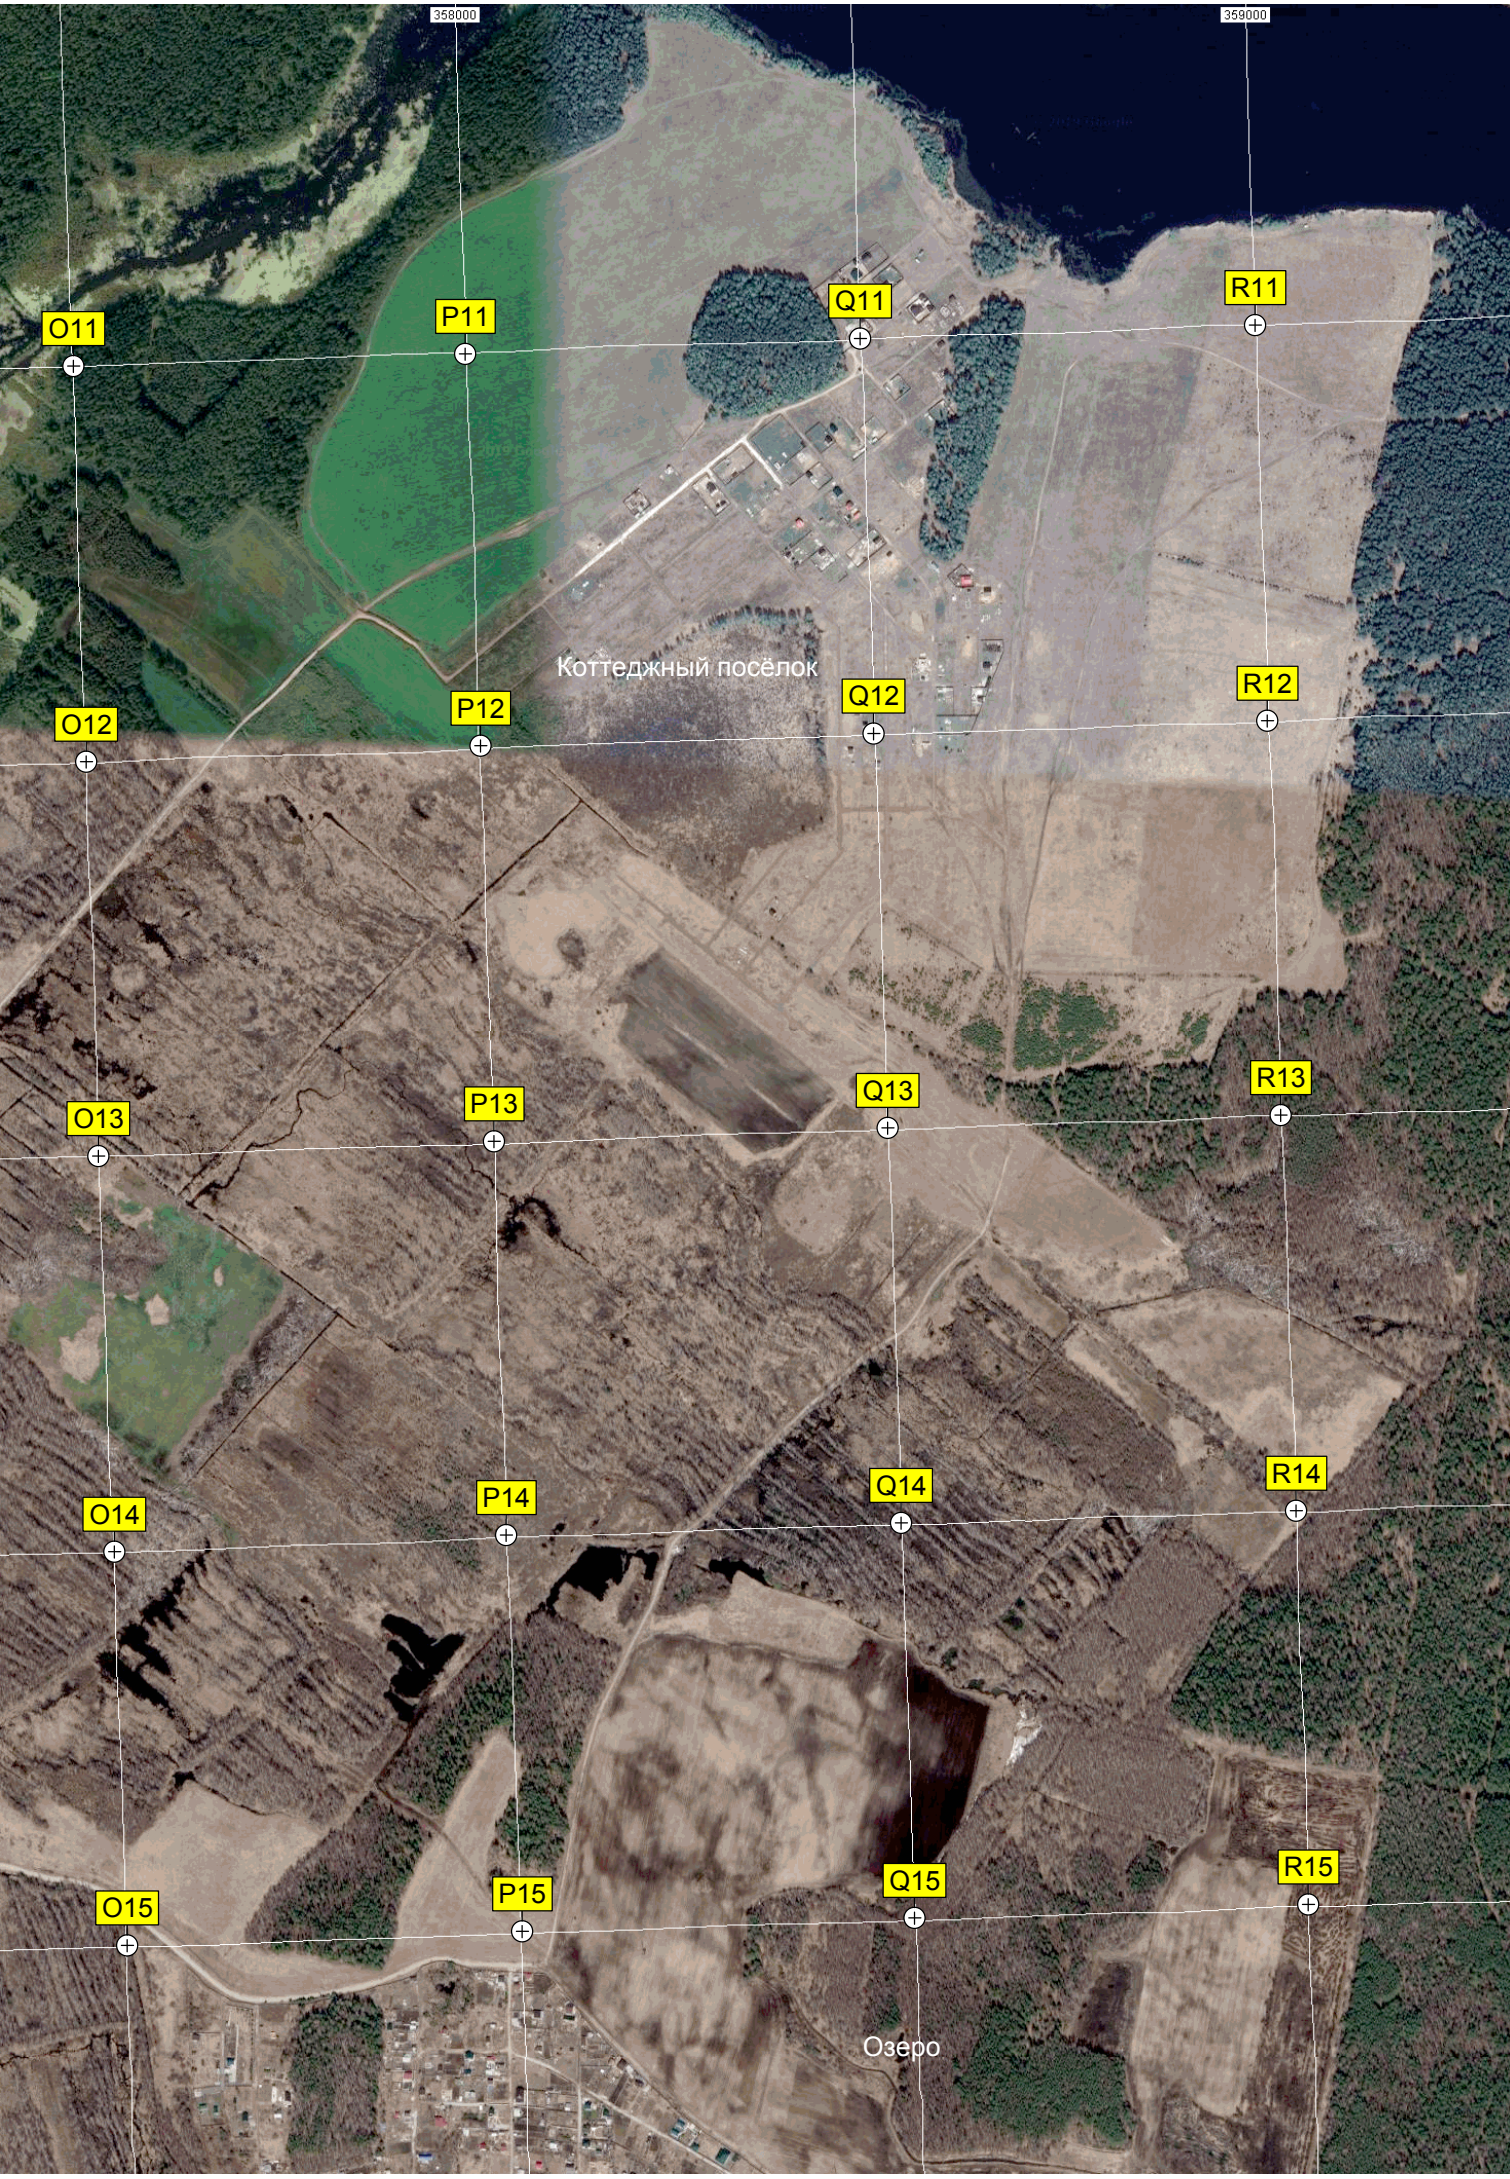

358000

359000

O11

P11

Q11

R11

O12

P12

Q12

R12

Коттеджный посёлок

O13

P13

Q13

R13

O14

P14

Q14

R14

O15

P15

Q15

R15

Озеро