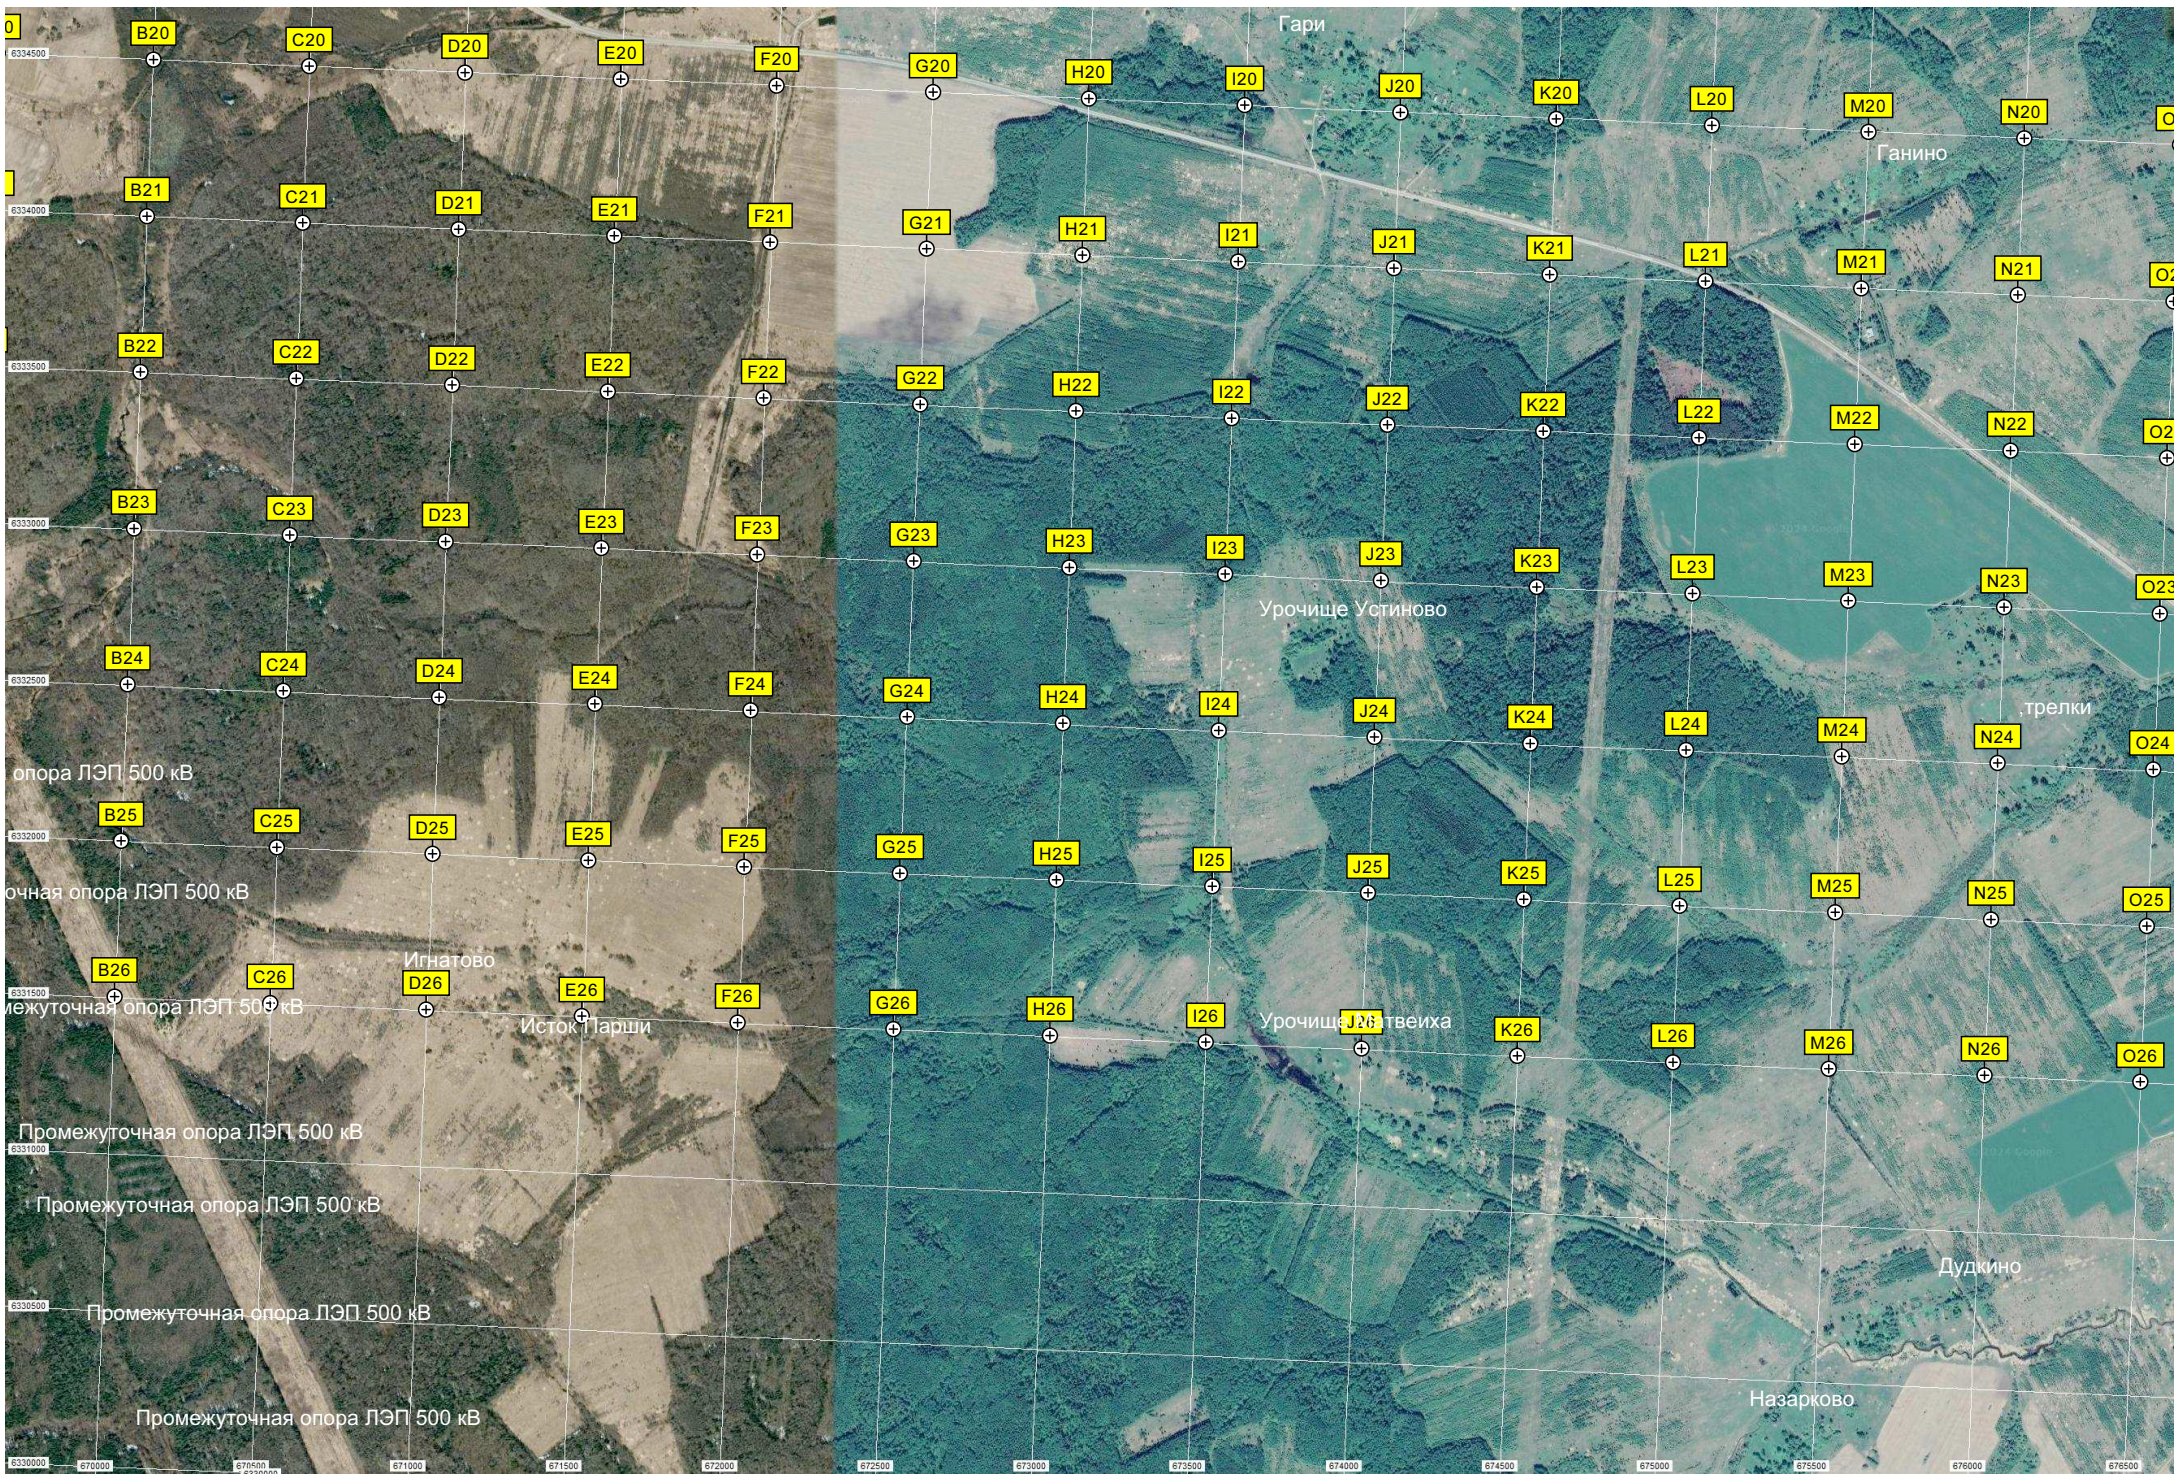

AC9 AD9 AE9 AF9 AG9 AH9 AI9 AJ9 AK9 AL9 AM9 AN9

AC10 AD10 AE10 AF10 AG10 AH10 AI10 AJ10 AK10 AL10 AM10 AN10

AC11 AD11 AE11 AF11 AG11 AH11 AI11 AJ11 AK11 AL11 AM11 AN11

AC12 AD12 AE12 AF12 AG12 AH12 AI12 AJ12 AK12 AL12 AM12 AN12

AC13 AD13 AE13 AF13 AG13 AH13 AI13 AJ13 AK13 AL13 AM13 AN13

AC14 AD14 AE14 AF14 AG14 AH14 AI14 AJ14 AK14 AL14 AM14 AN14

AC15 AD15 AE15 AF15 AG15 AH15 AI15 AJ15 AK15 AL15 AM15 AN15

AC16 AD16 AE16 AF16 AG16 AH16 AI16 AJ16 AK16 AL16 AM16 AN16

AC17 AD17 AE17 AF17 AG17 AH17 AI17 AJ17 AK17 AL17 AM17 AN17

AC18 AD18 AE18 AF18 AG18 AH18 AI18 AJ18 AK18 AL18 AM18 AN18

Бухарино

Андреевское

Электрическая подстанция П. «Филисово» 35/10 кВ

Филисово

Руины храма Илии Пророка

Кобяки

Романово

677000 677500 678000 678500 679000 679500 680000 680500 681000 681500 6819500