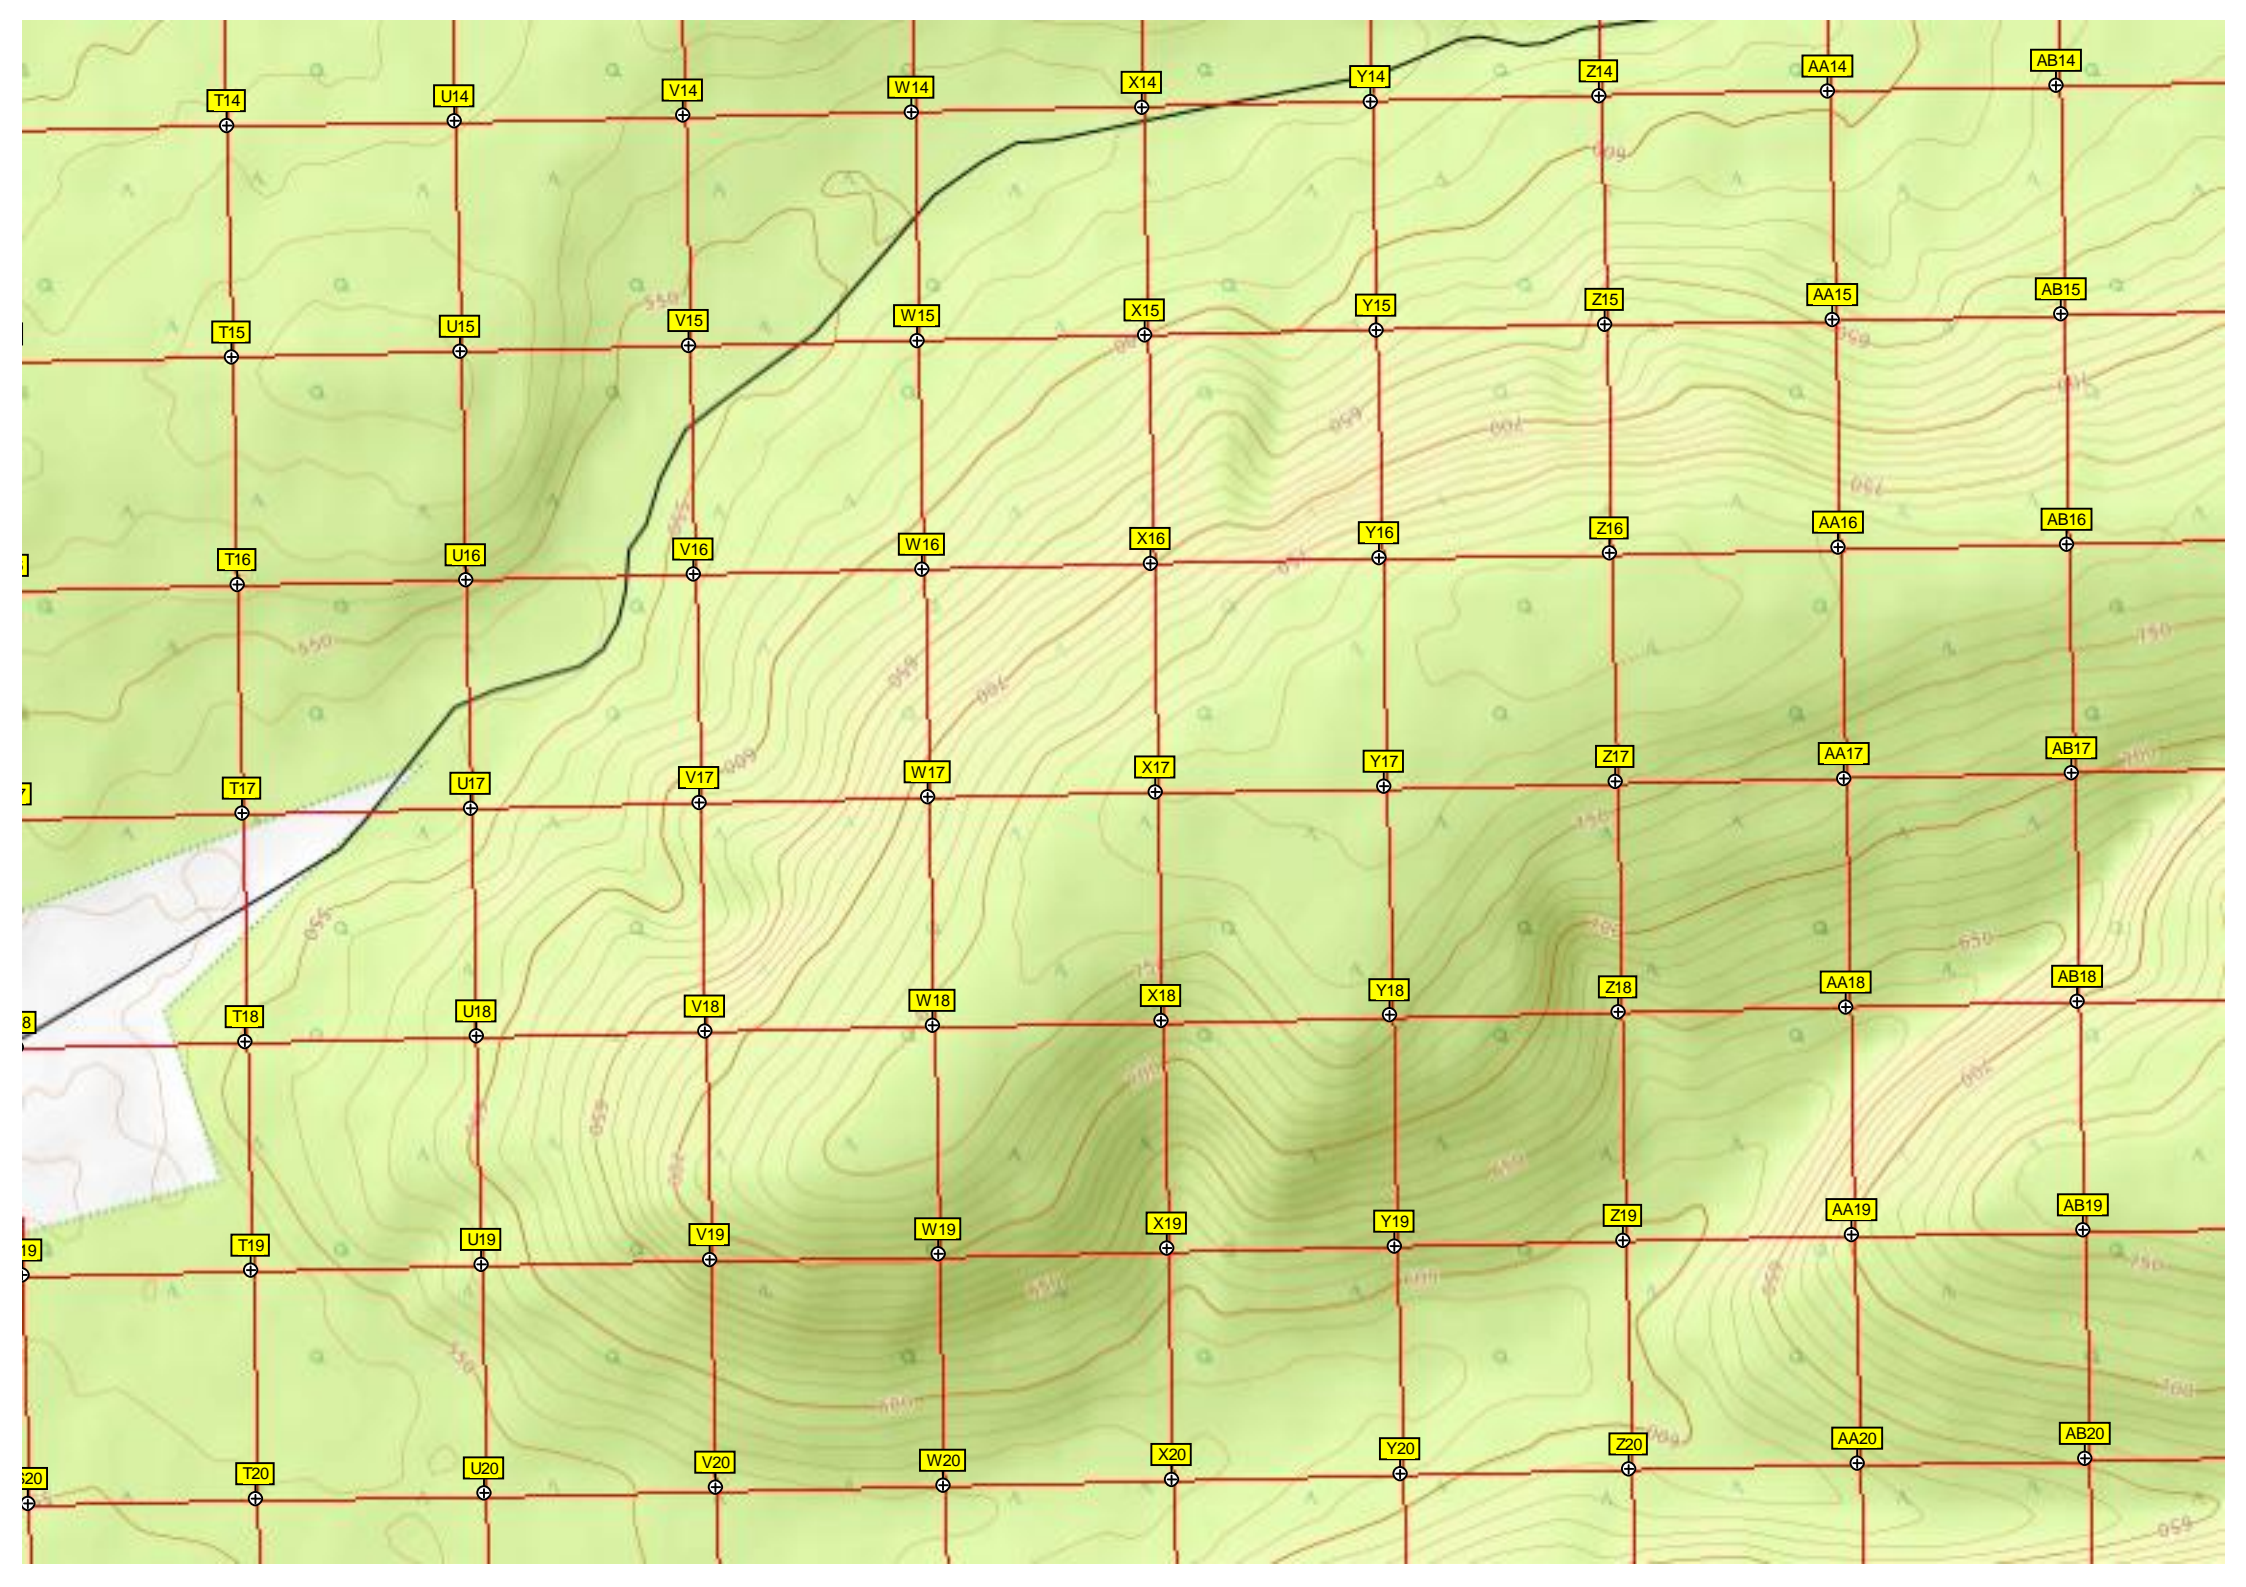

E19

F19

G19

H19

I19

A20

B20

C20

D20

E20

F20

G20

H20

I20

д. Тойсук, Орелкина)

Бол. Зард

Тойсук (Средн. Тойсук, Орелкина)

388000 388500 389000 389500 390000 390500 391000 391500 392000 392500