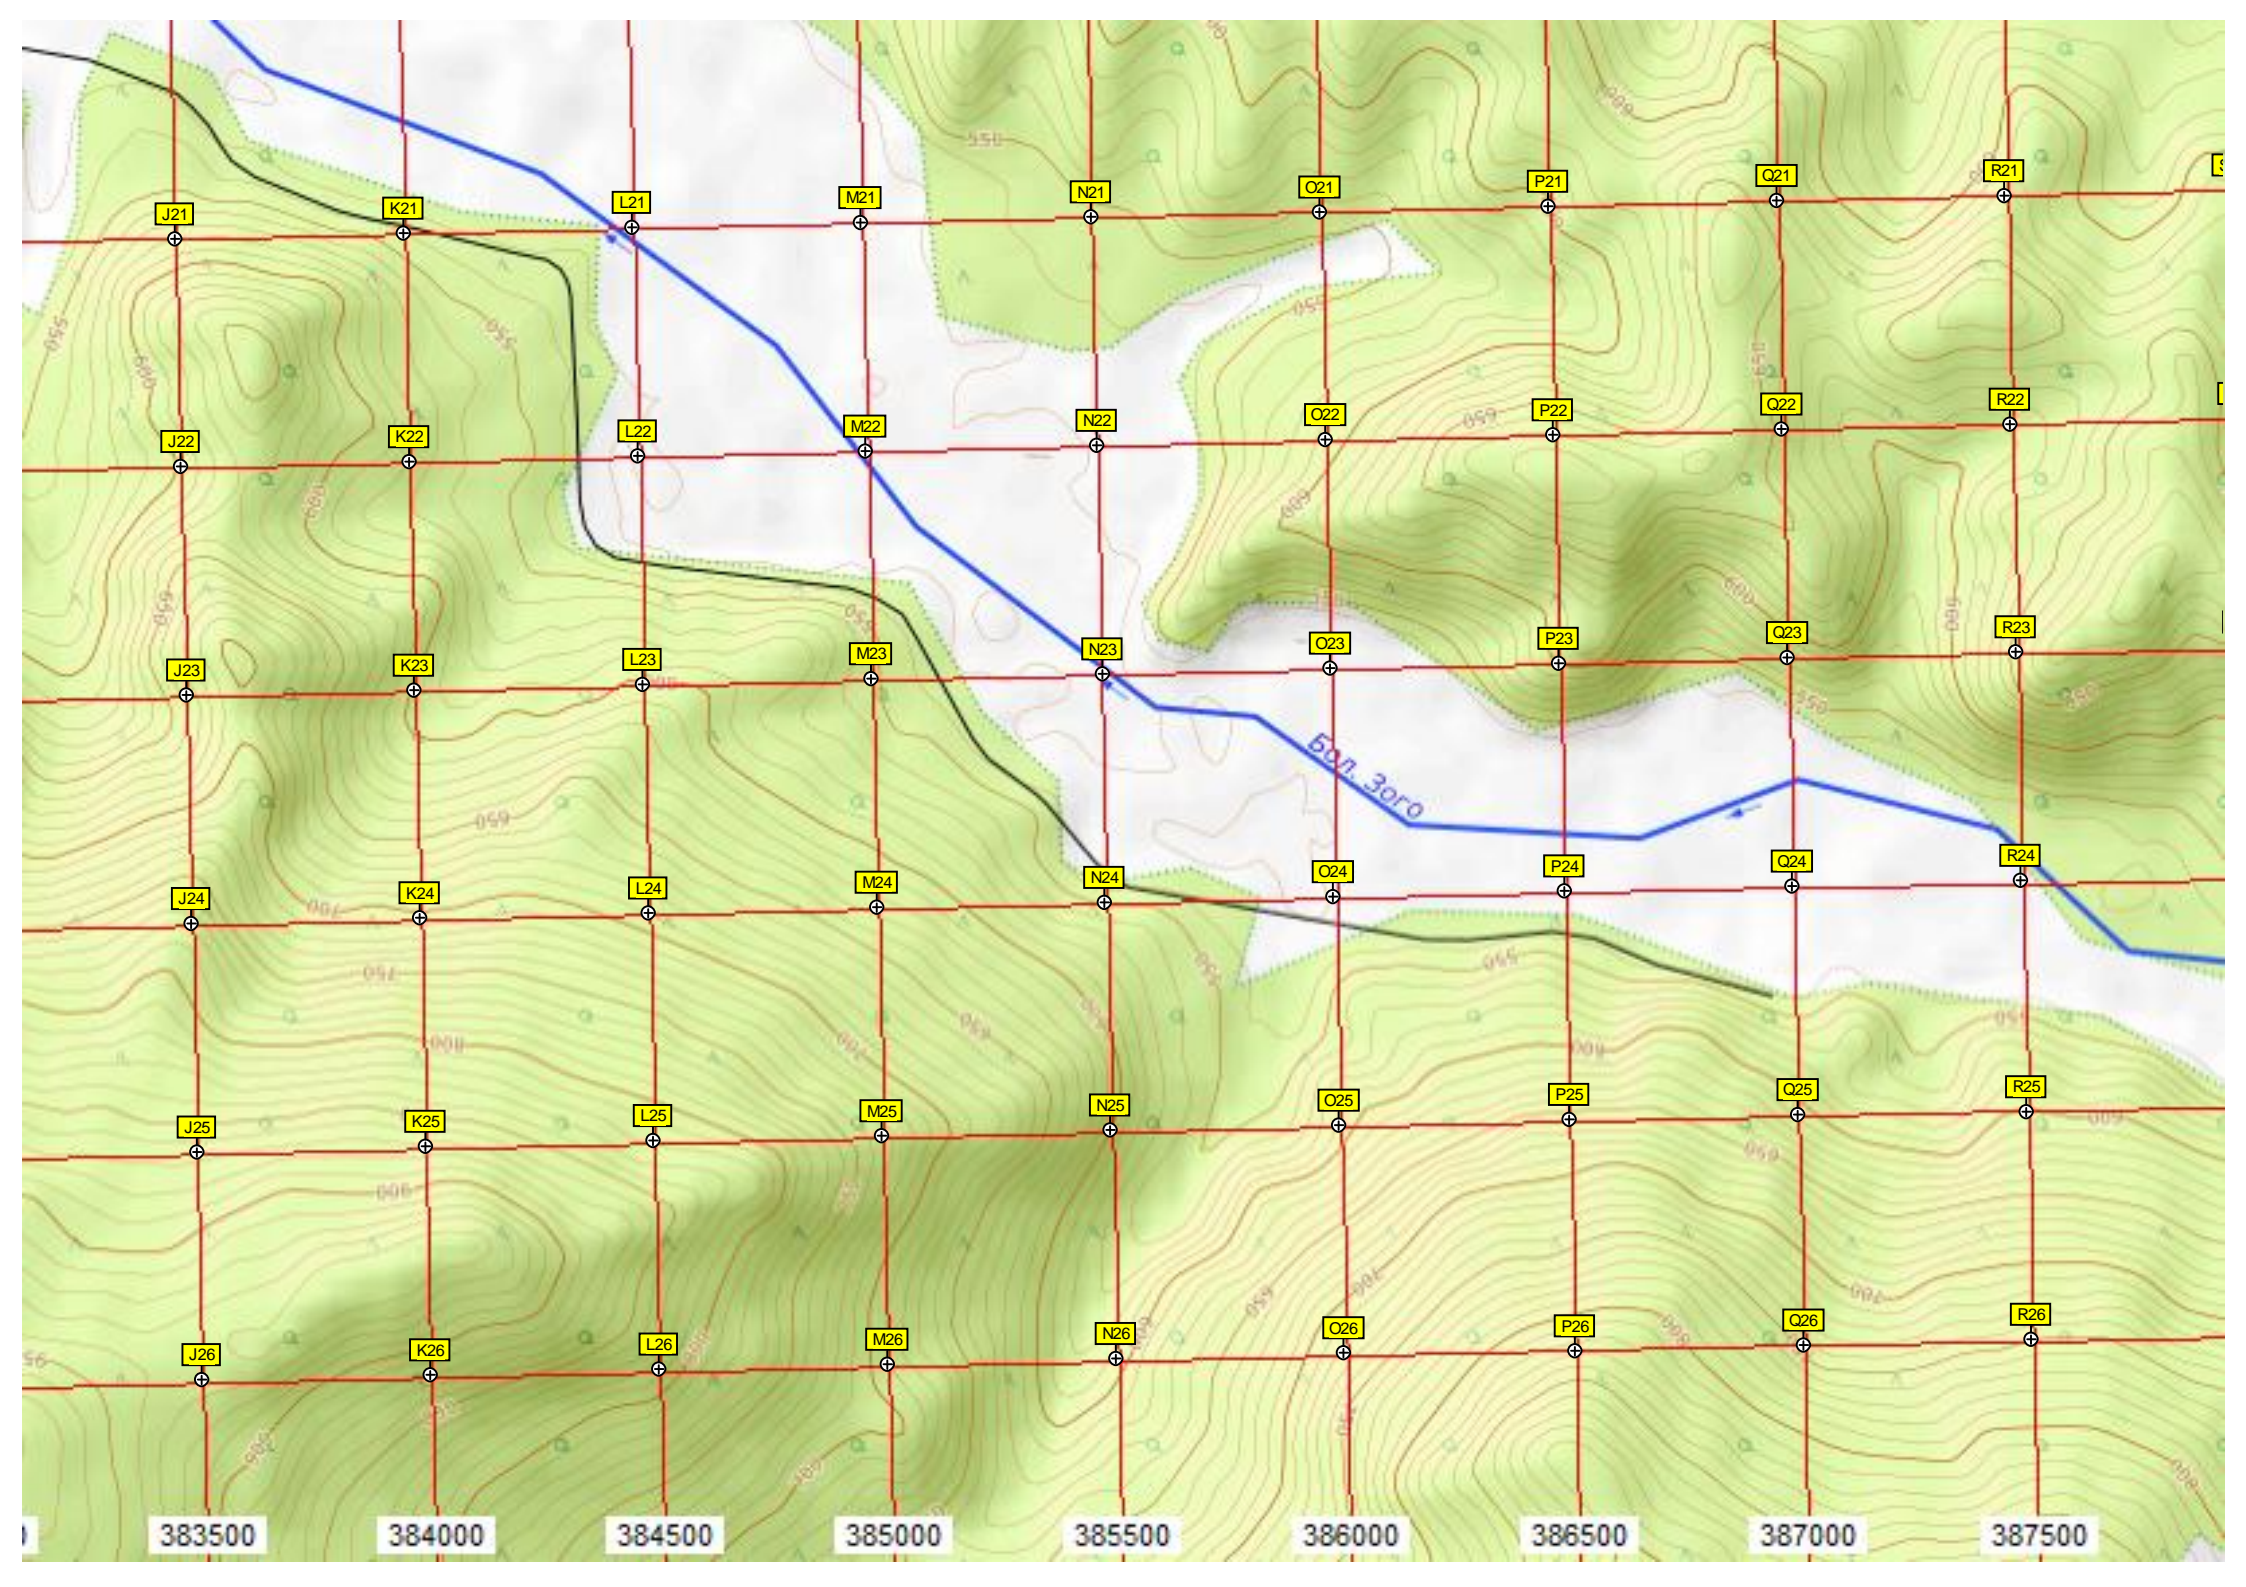

E19

F19

G19

H19

I19

A20

B20

C20

D20

E20

F20

G20

H20

I20

д. Тойсук, Орелкина)

Бол. Зард

Тойсук (Средн. Тойсук, Орелкина)

388000 388500 389000 389500 390000 390500 391000 391500 392000 392500