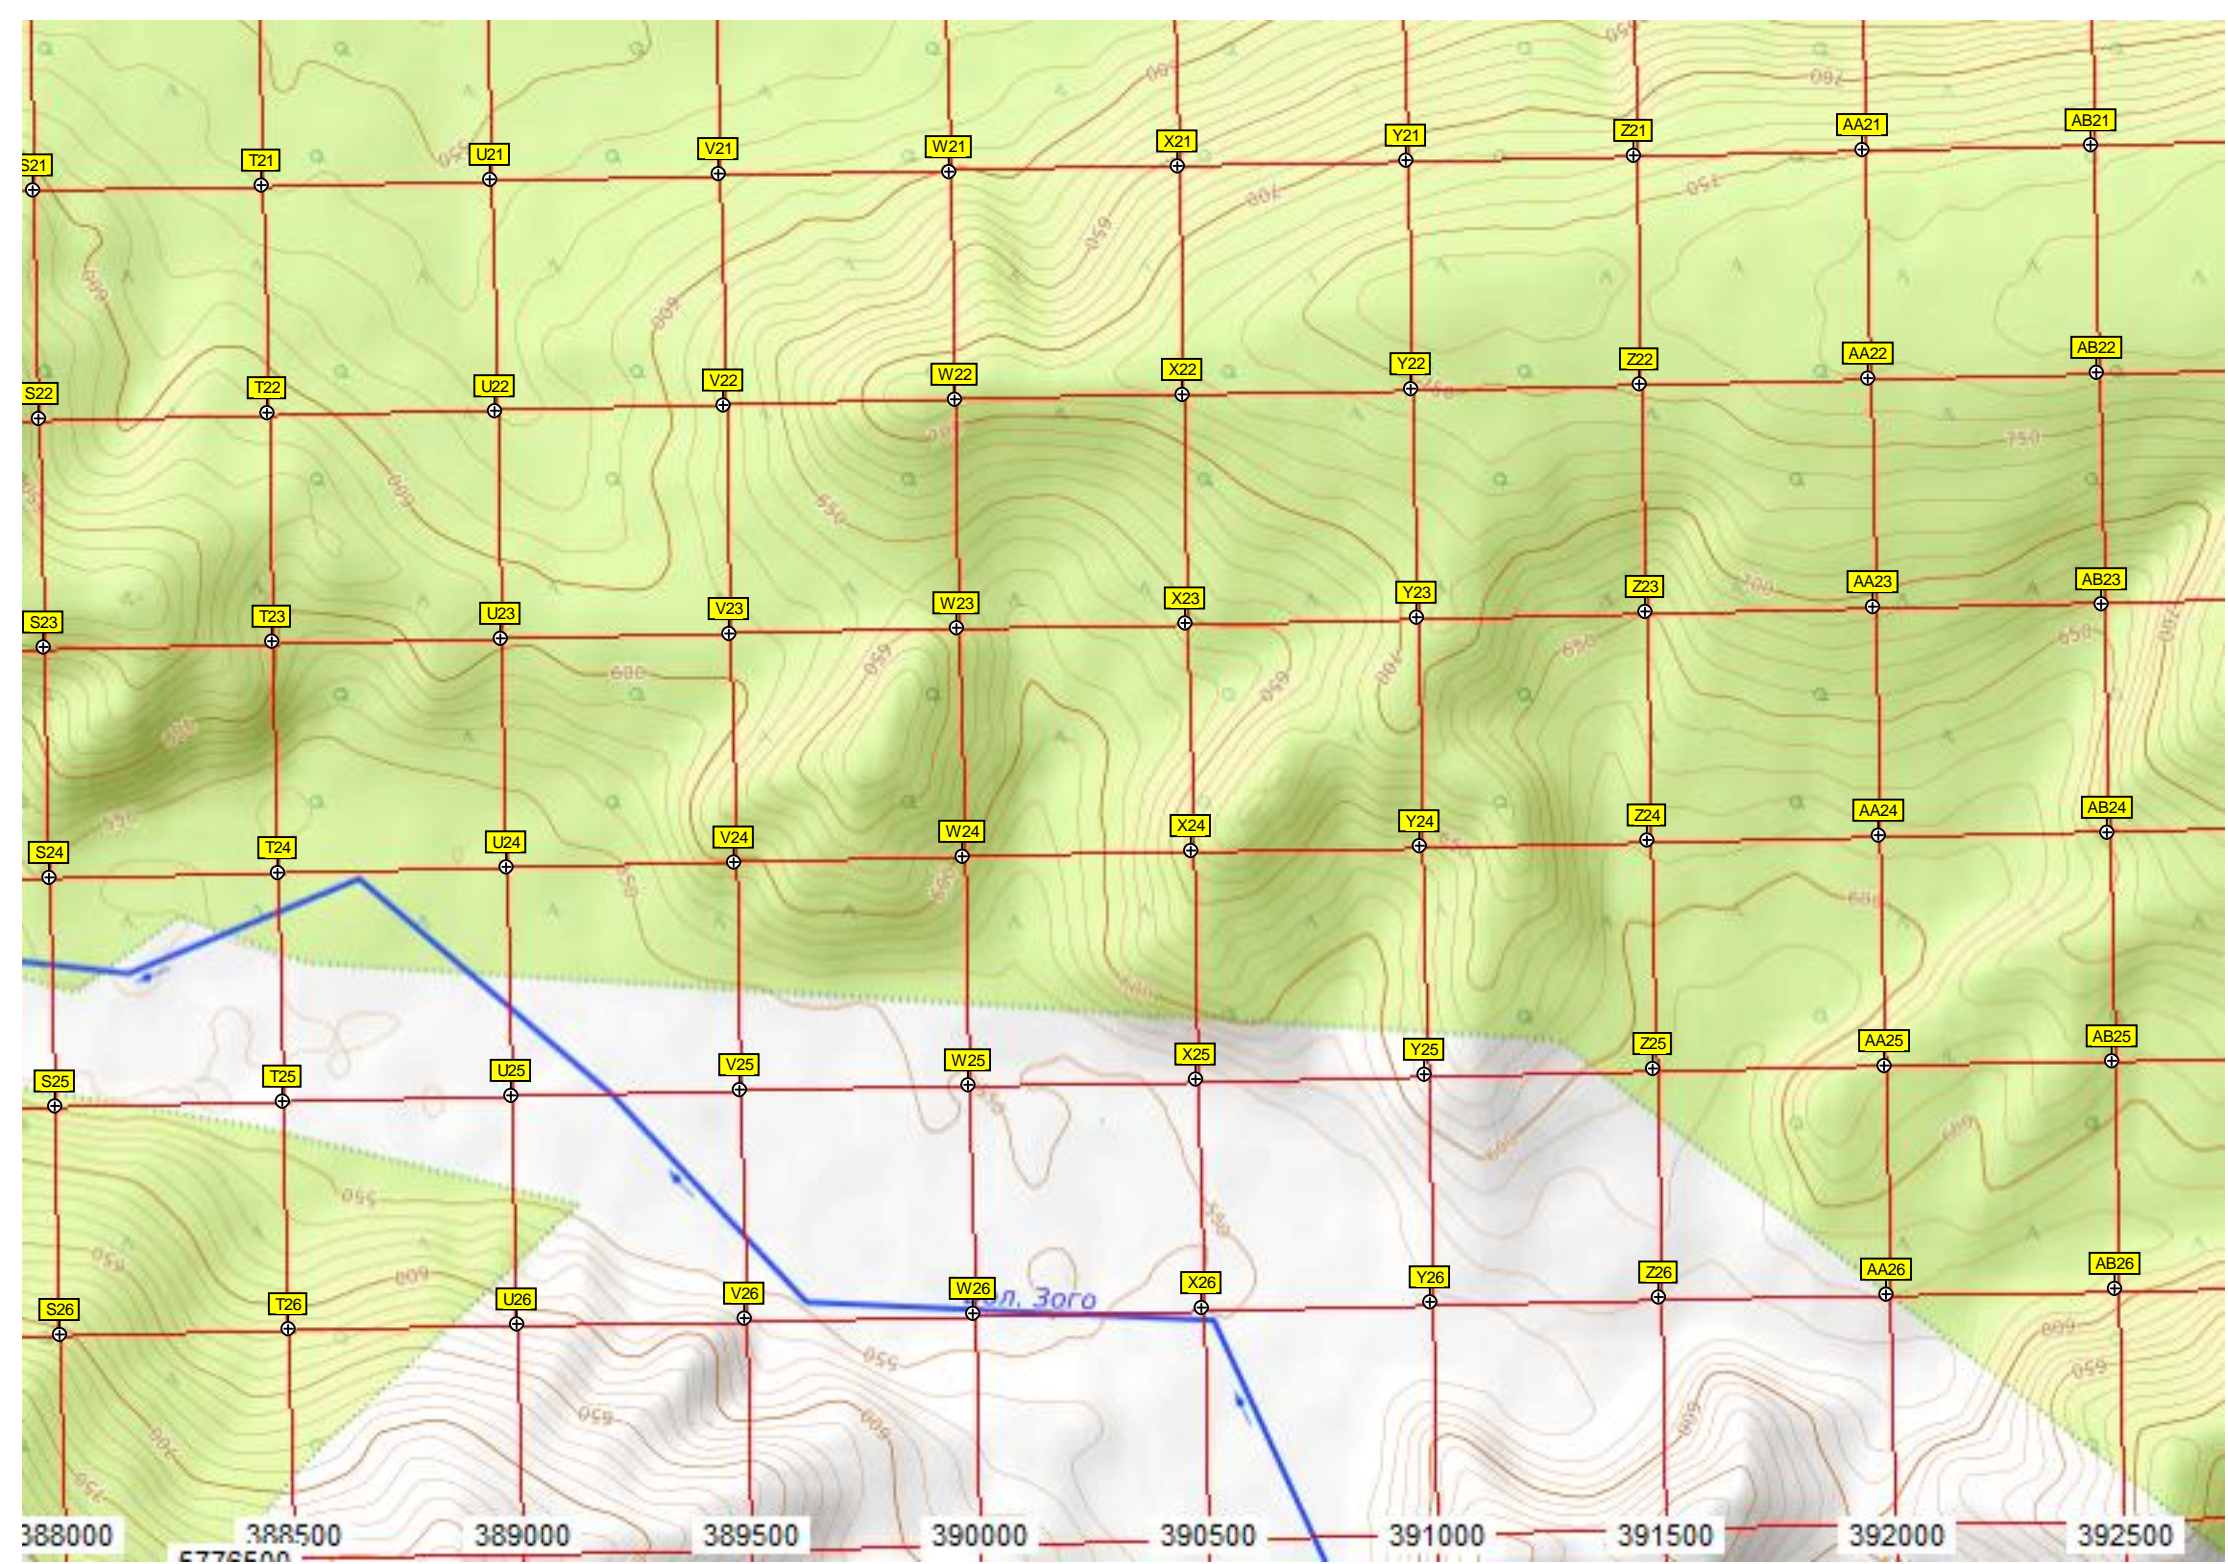

Тойсук (Средн. Тойсук, Орелкина)

388000 388500 389000 389500 390000 390500 391000 391500 392000 392500