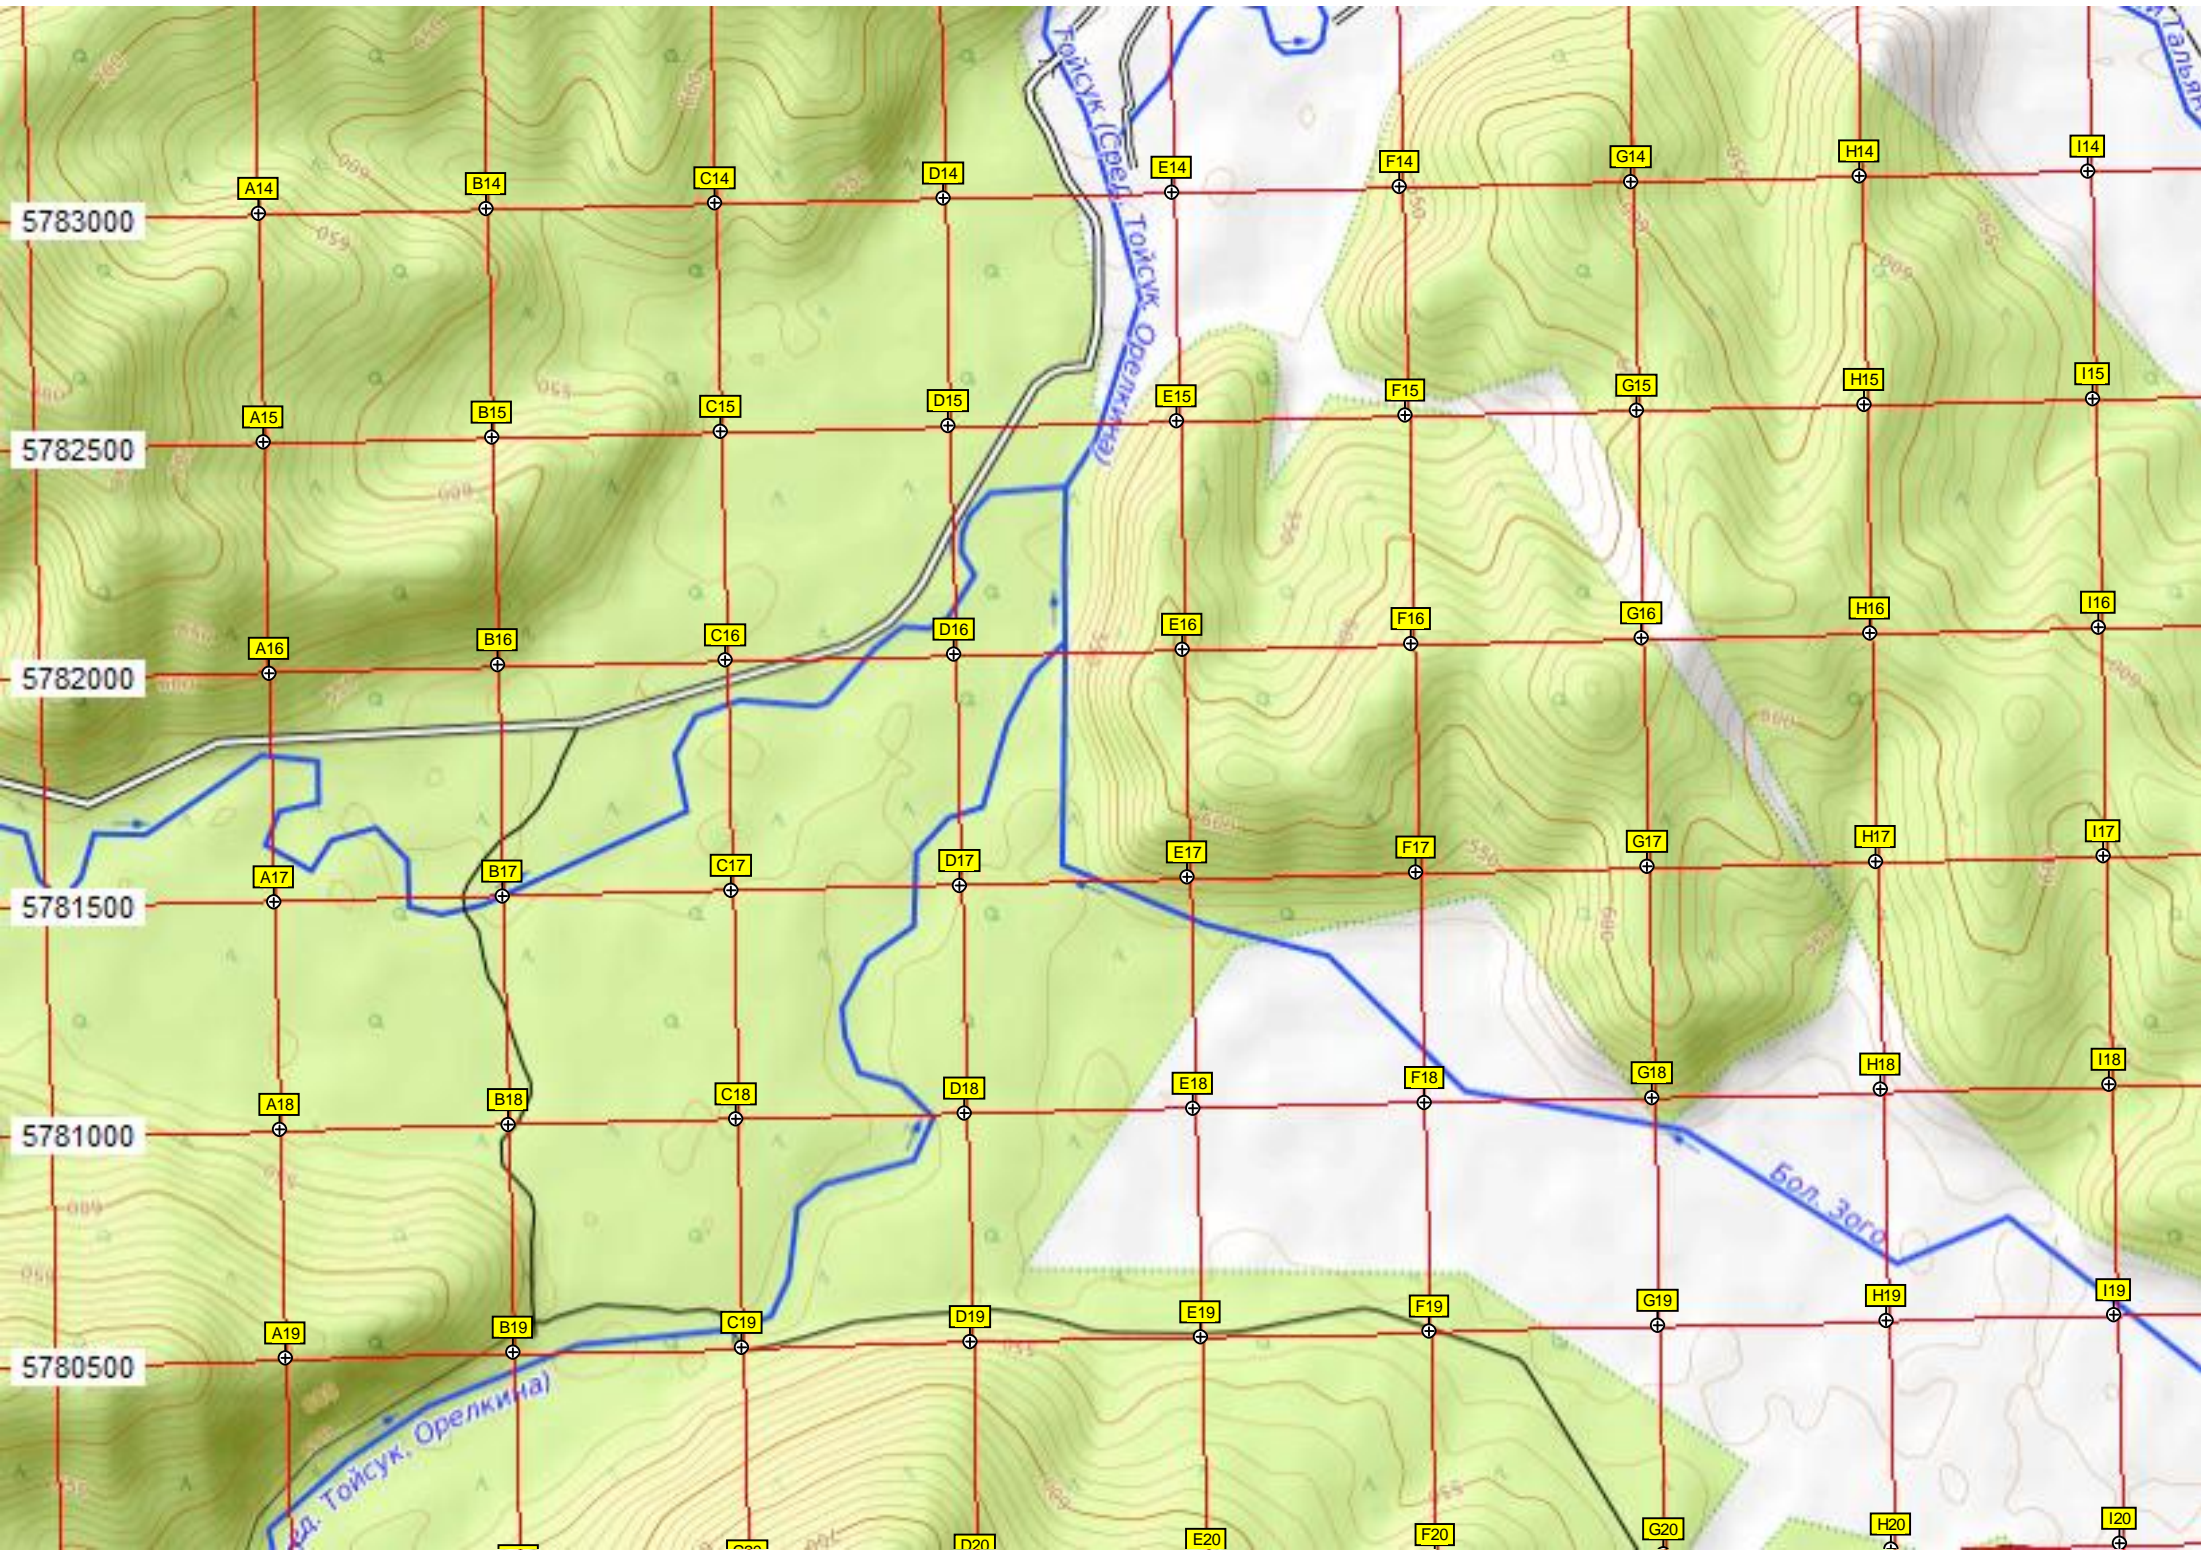

388500 389000 389500 390000 390500 391000 391500 392000 392500 393000

5783000

5782500

5782000

5781500

5781000

5780500

A14

D20

E20

F20

G20

H20

I20

д. Тойсук, Орелкина)

Бол. Зард

Тойсук (Средн. Тойсук, Орелкина)

388000 388500 389000 389500 390000 390500 391000 391500 392000 392500