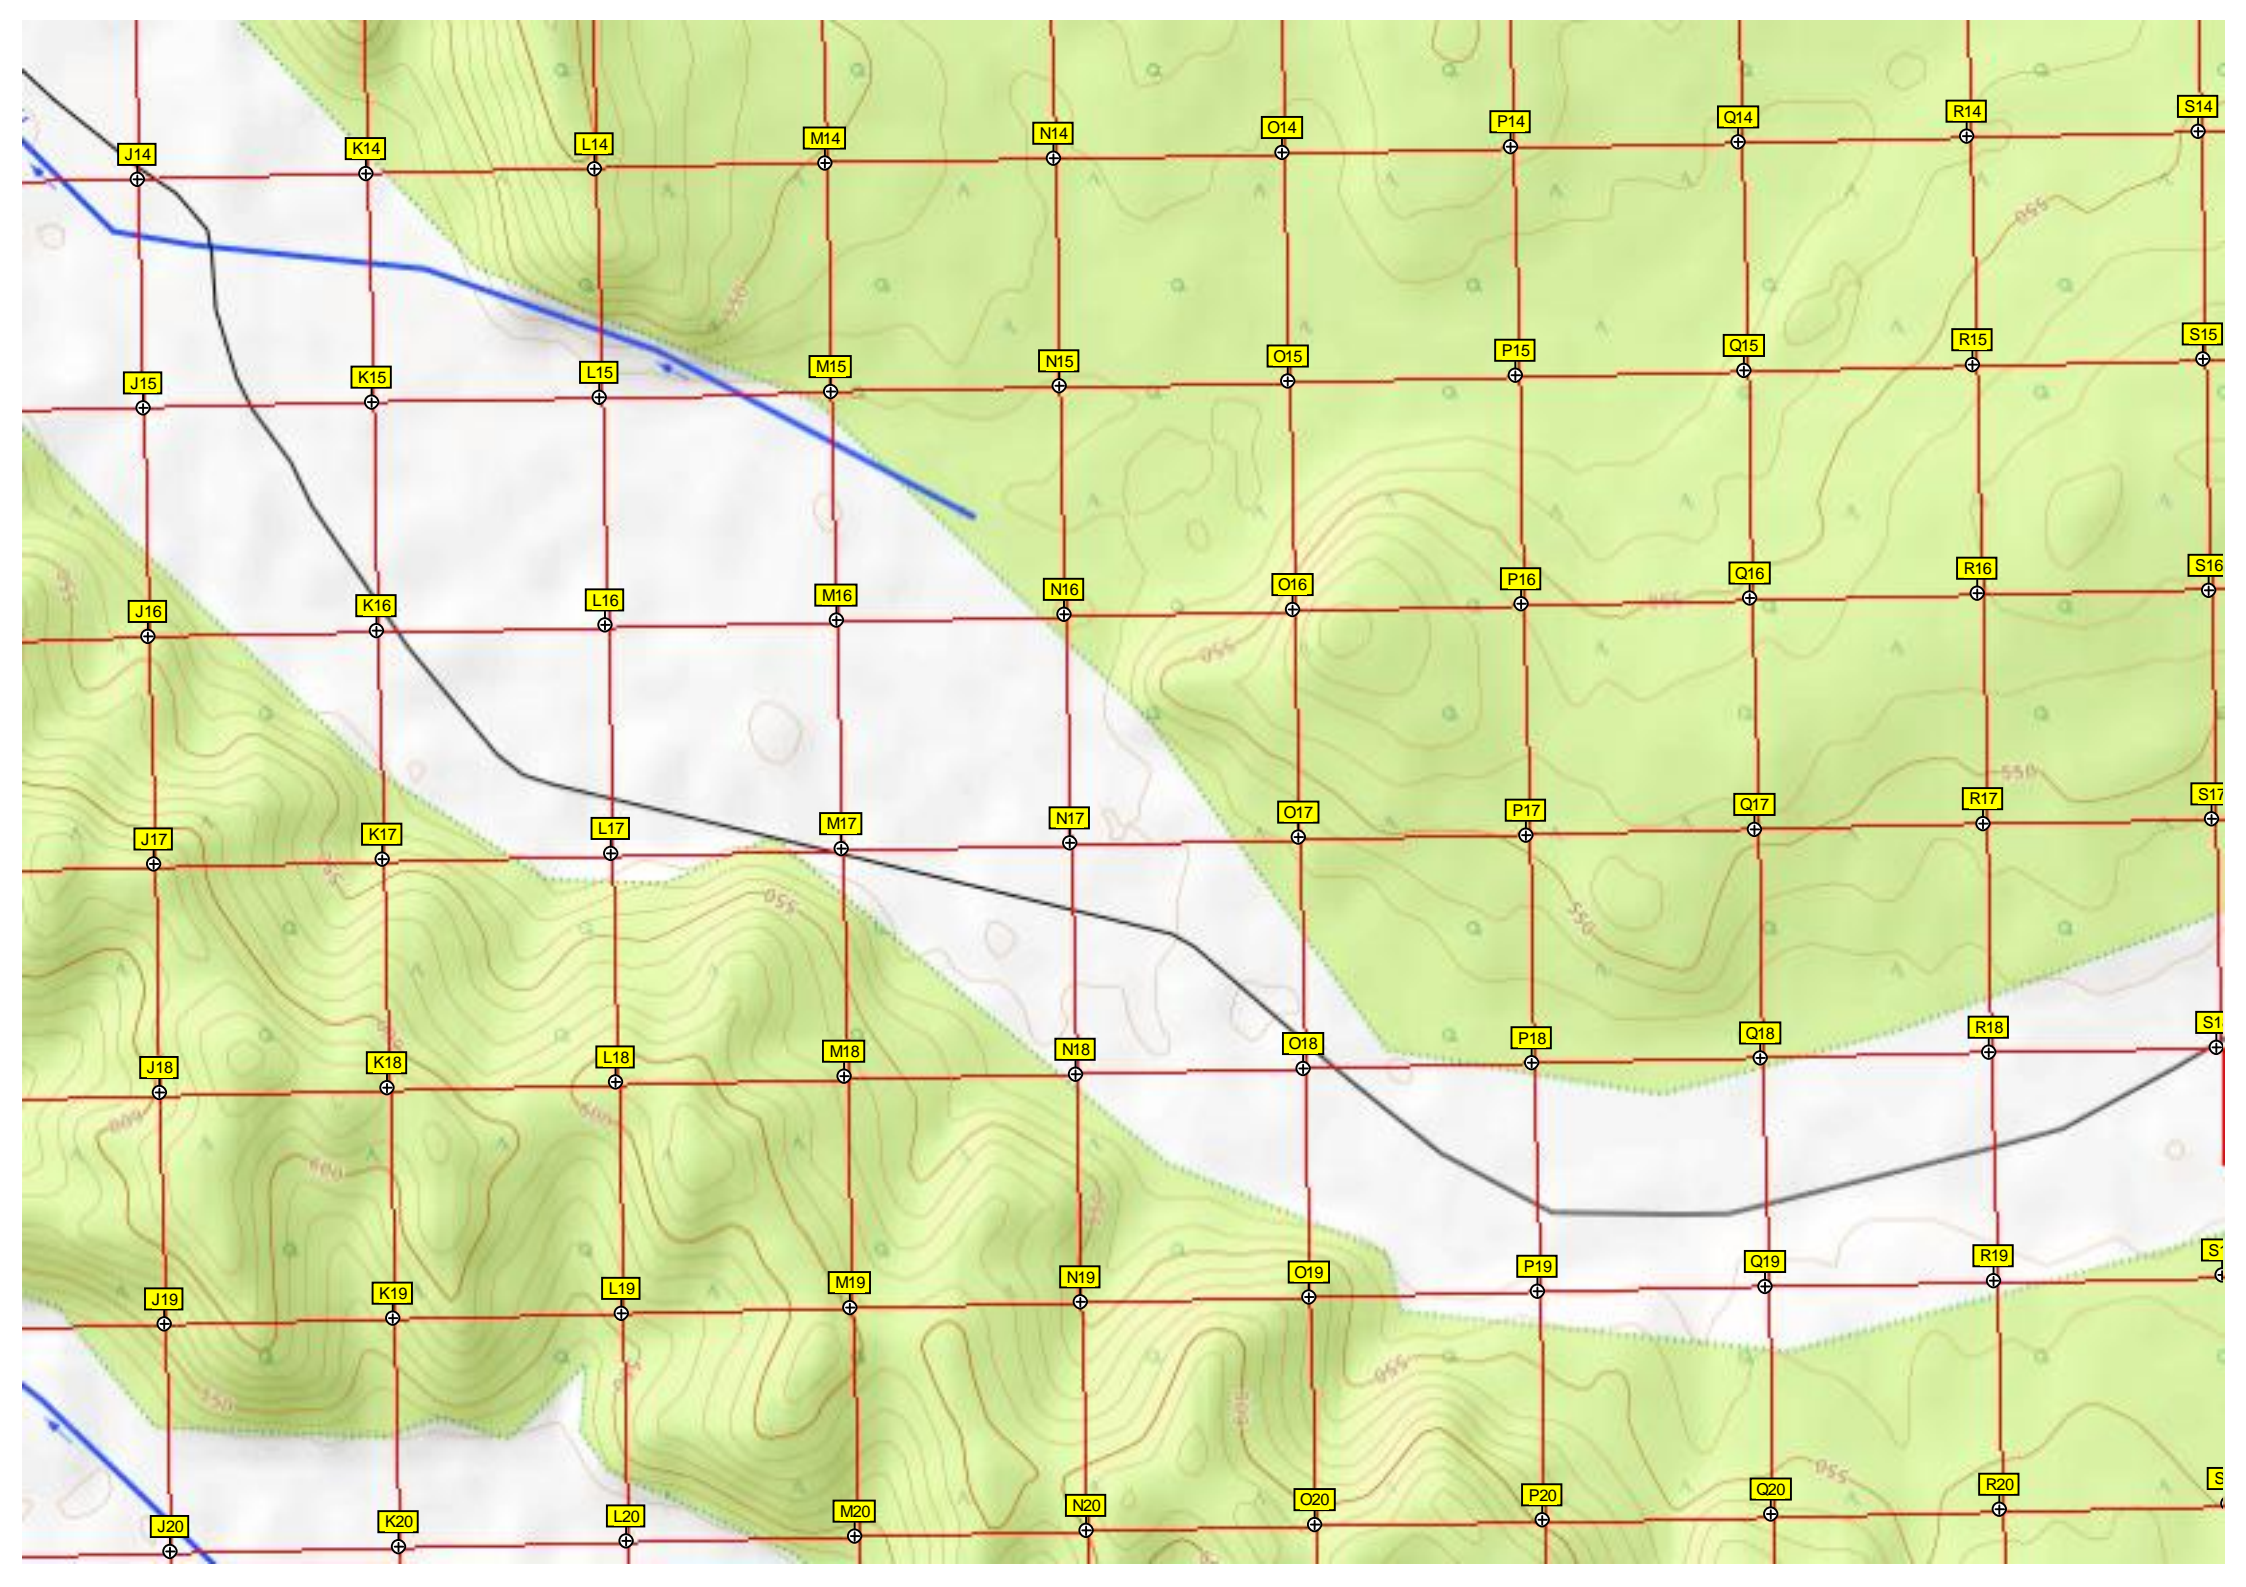

E19

F19

G19

H19

I19

A20

B20

C20

D20

E20

F20

G20

H20

I20

д. Тойсук, Орелкина)

Бол. Зард

Тойсук (Средн. Тойсук, Орелкина)

388000 388500 389000 389500 390000 390500 391000 391500 392000 392500