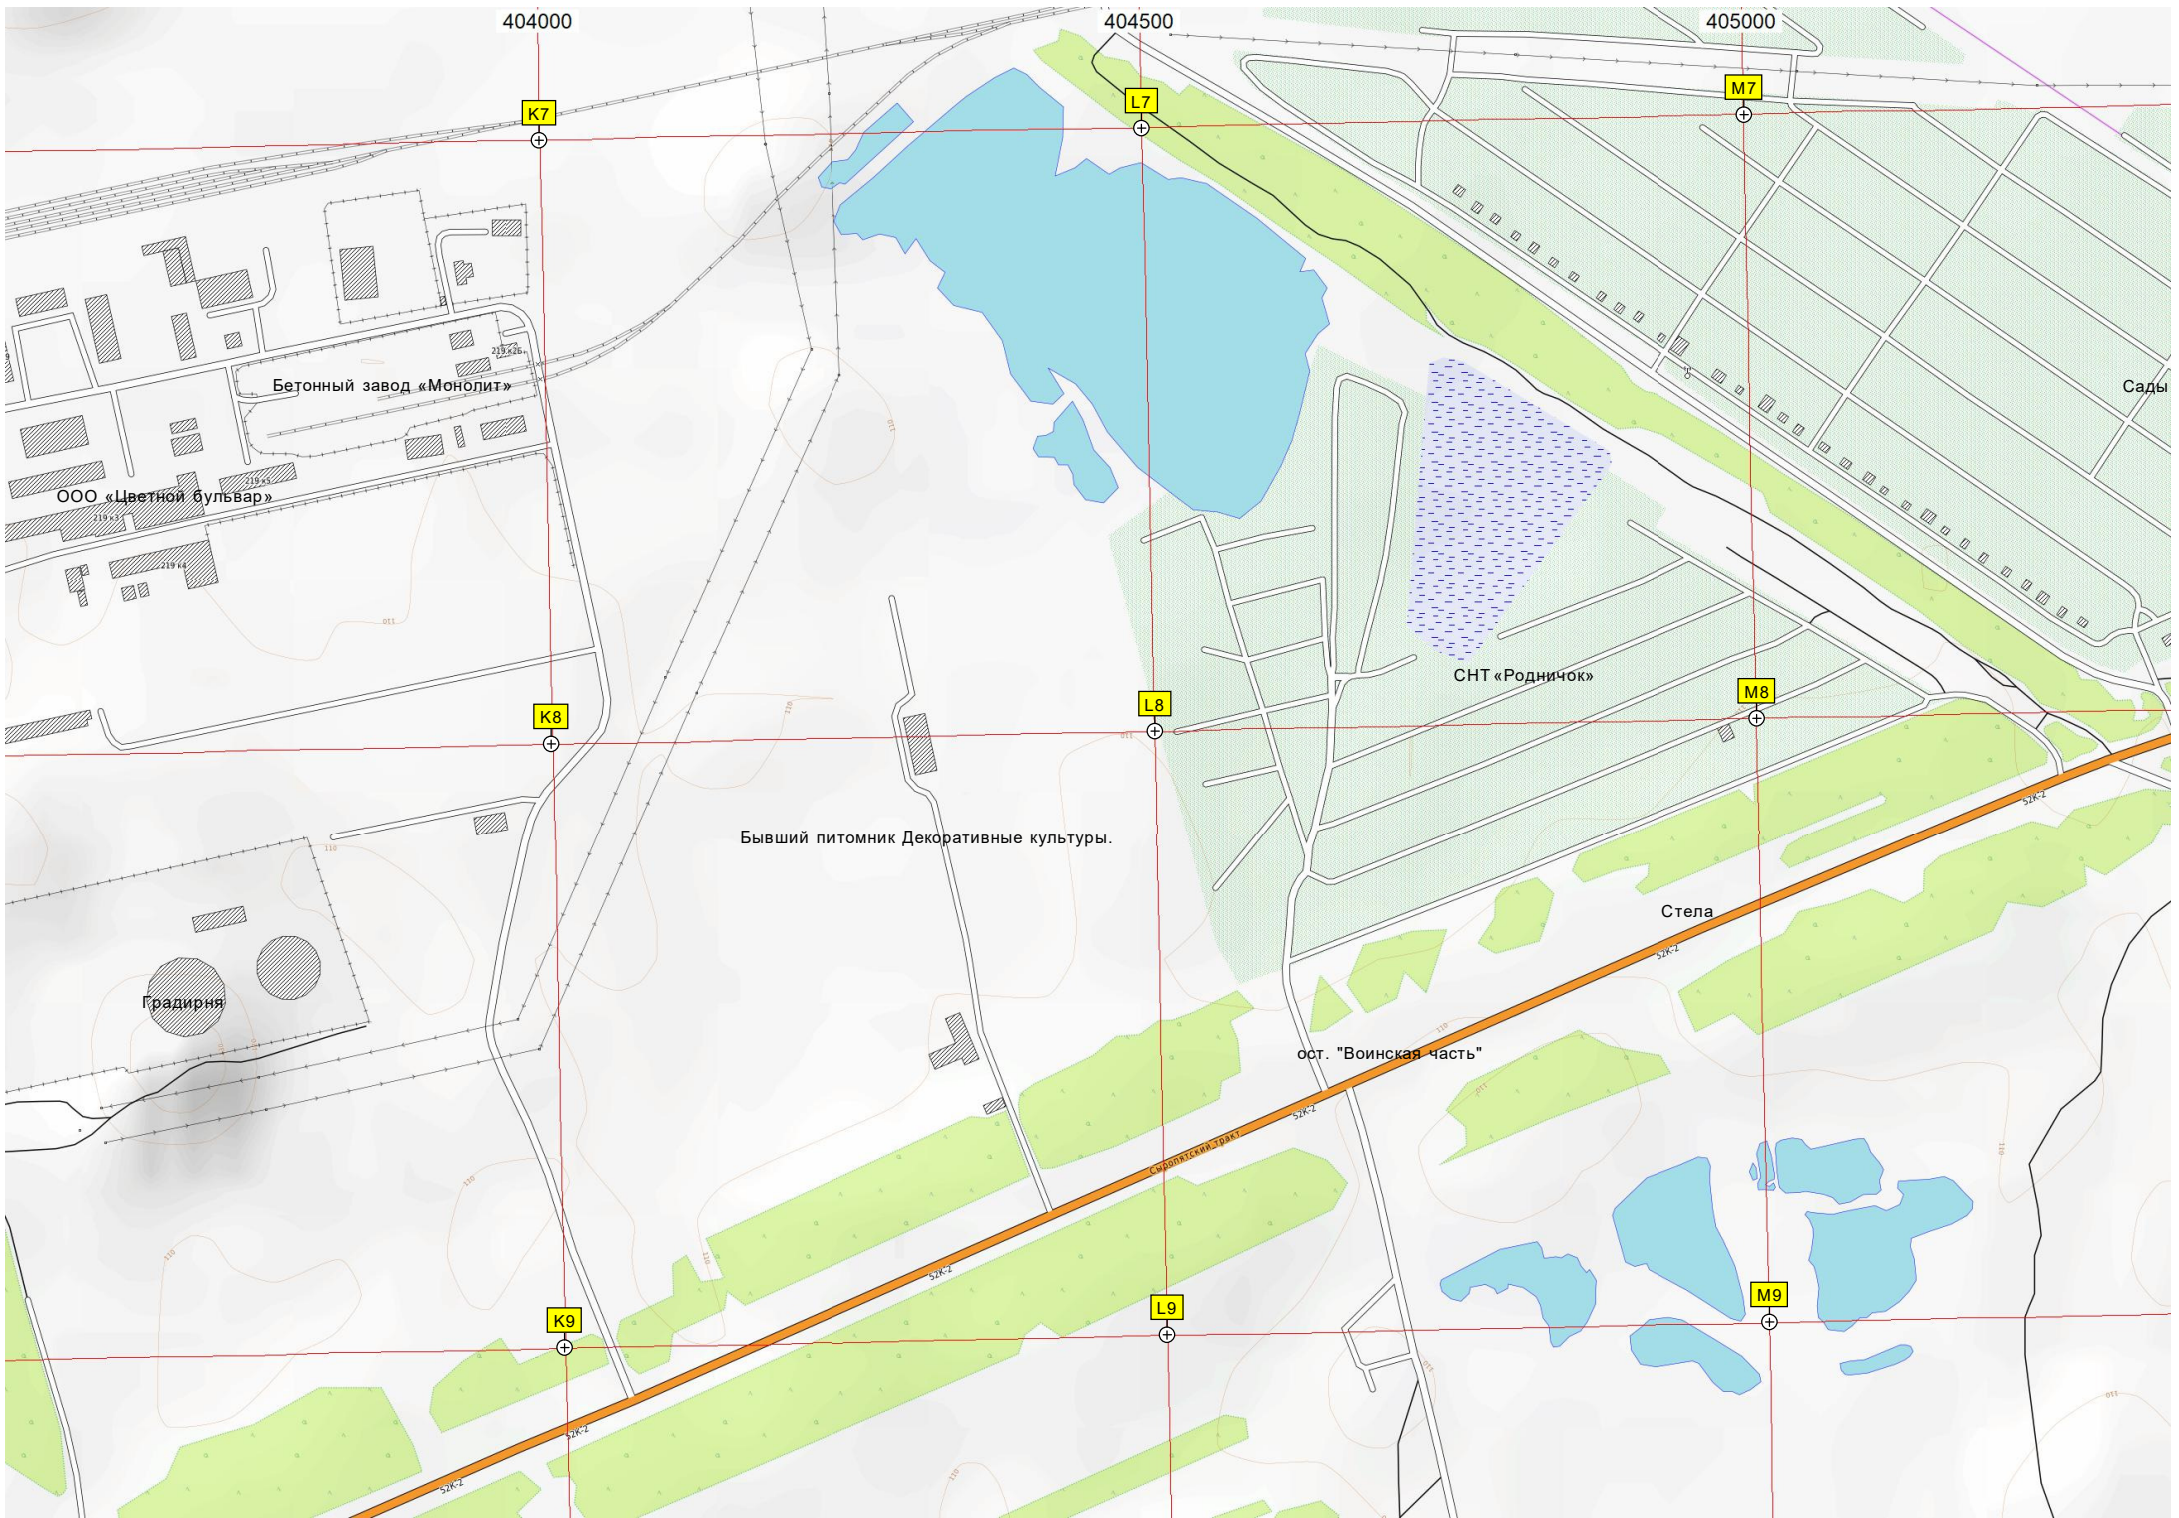

Пересыпка

Склад угля

"Клёвое озеро"

Мазутоналивная станция

Градирня

Главный корпус: Котельный цех

Труба

Открытое распределительное устройство ТЭЦ

Проходная ТЭЦ-5

Охраняемая стоянка

ул. 10 лет Октября, 219 корпус 1

Автостоянка

405500

406000

406500

407000