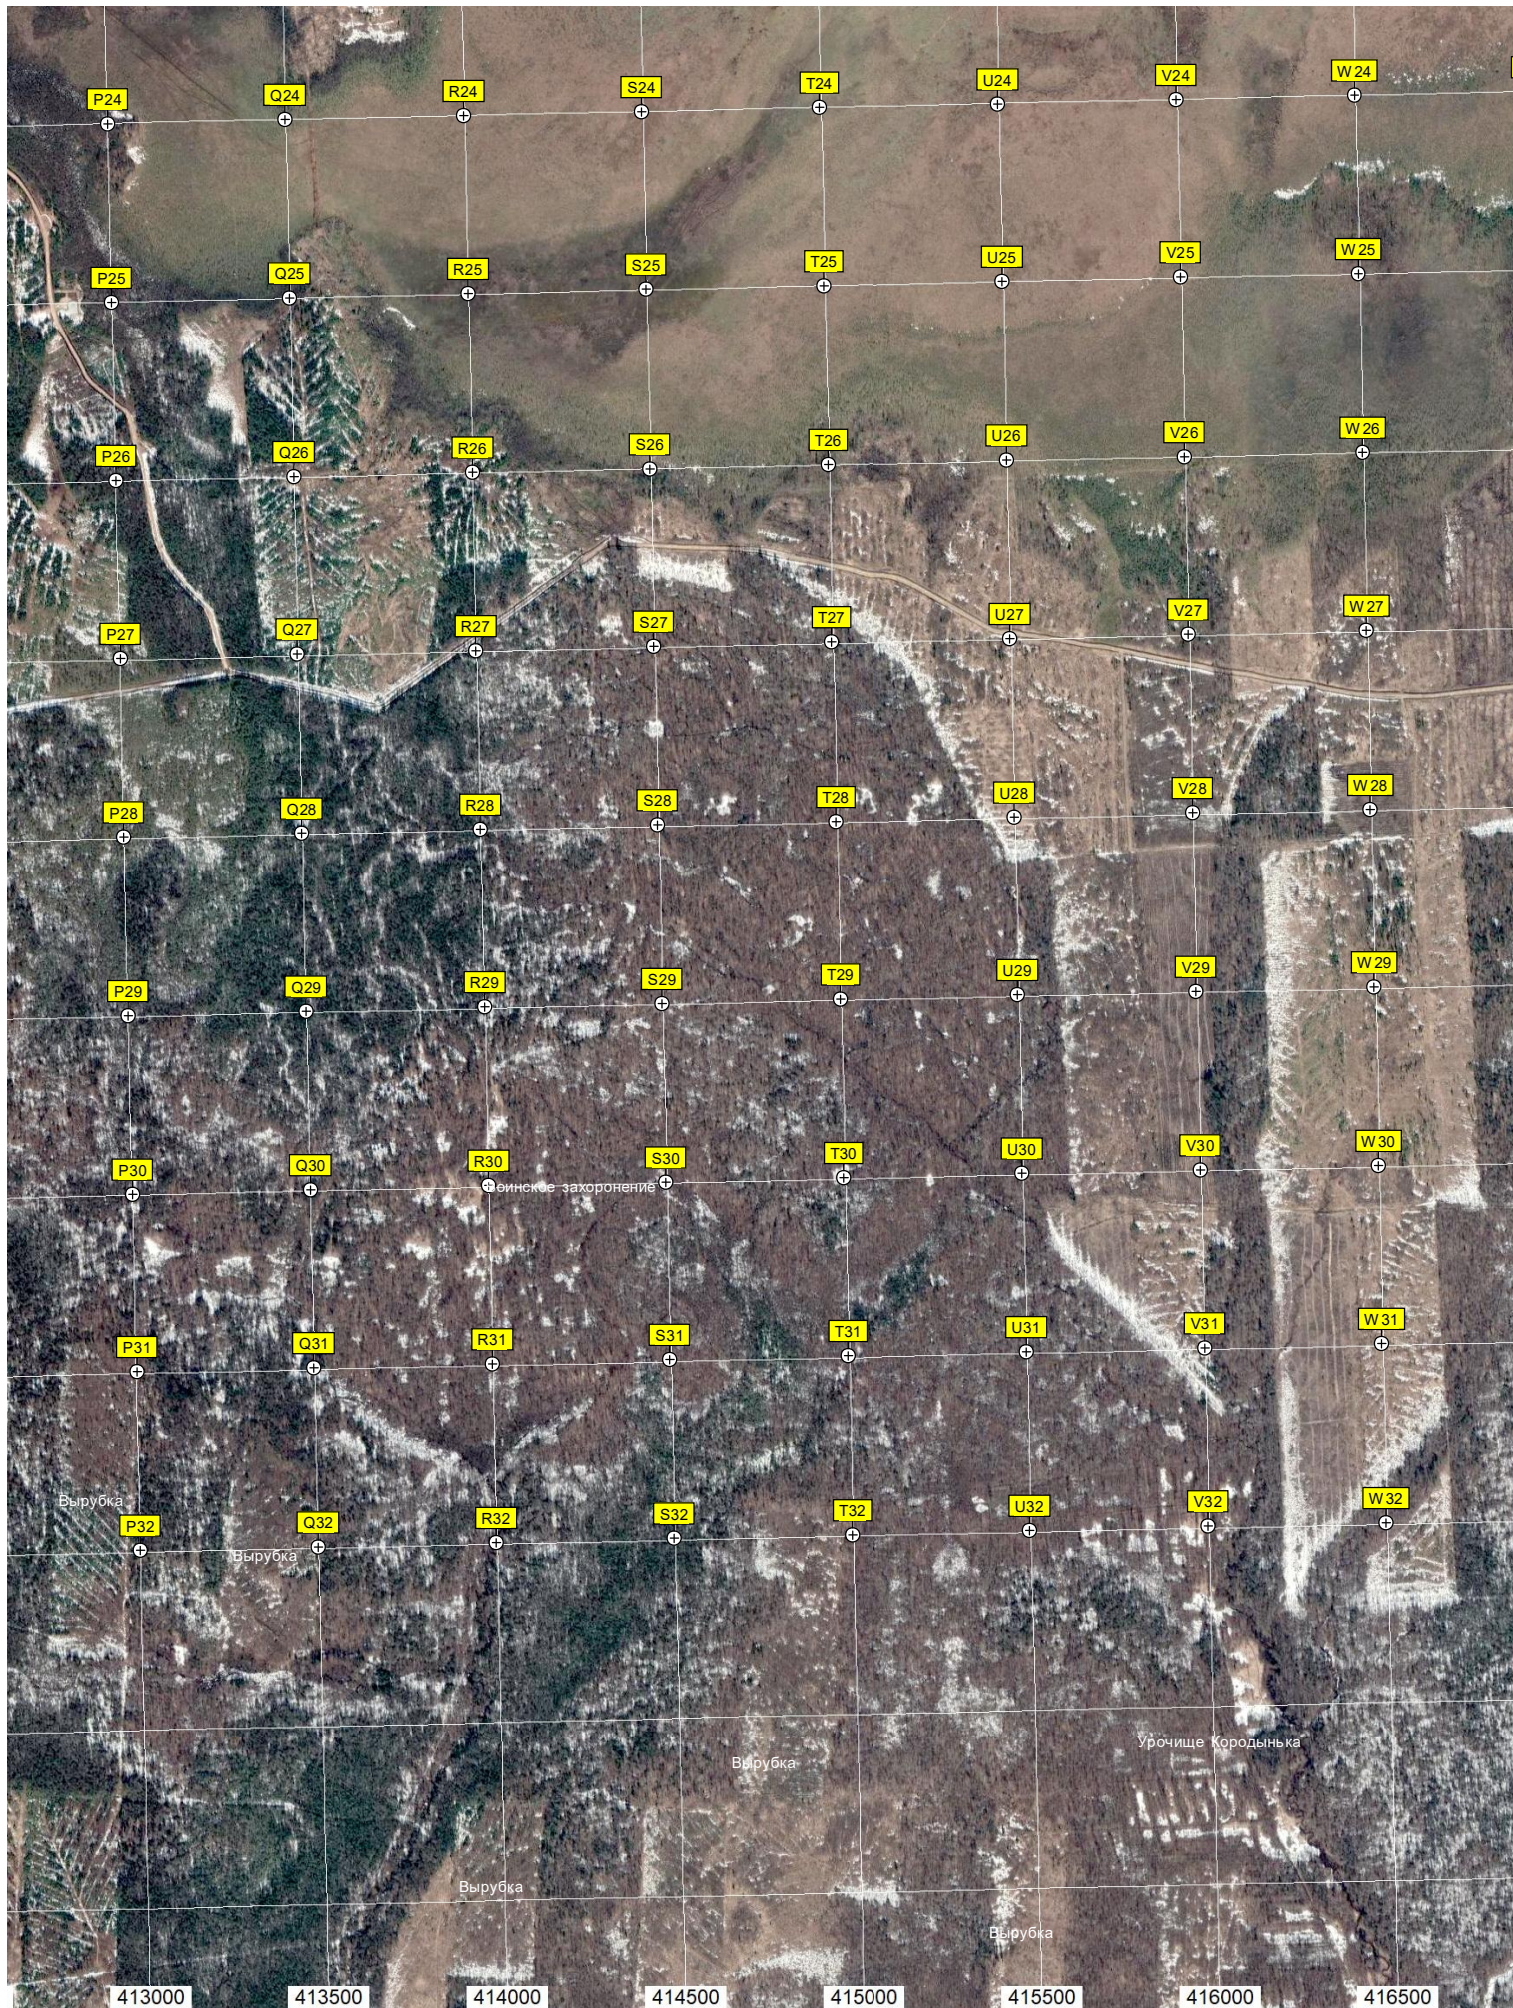

AB23

AC23

AD23

6603000

Многочисленные места захоронений (воронки)

ост через р. Мга

ая могила воинов 483 с.п. 177 с.д.
Пассажирская платформа
кладбище

ж.д. станция Погостье

Макарьевская канавка

Канавка

Монастырь Макарьевская Пустынь

Макарьевская пустынь

Вырубка

408500 409000 409500 410000 410500 411000 411500 412000 412500

413000

413500