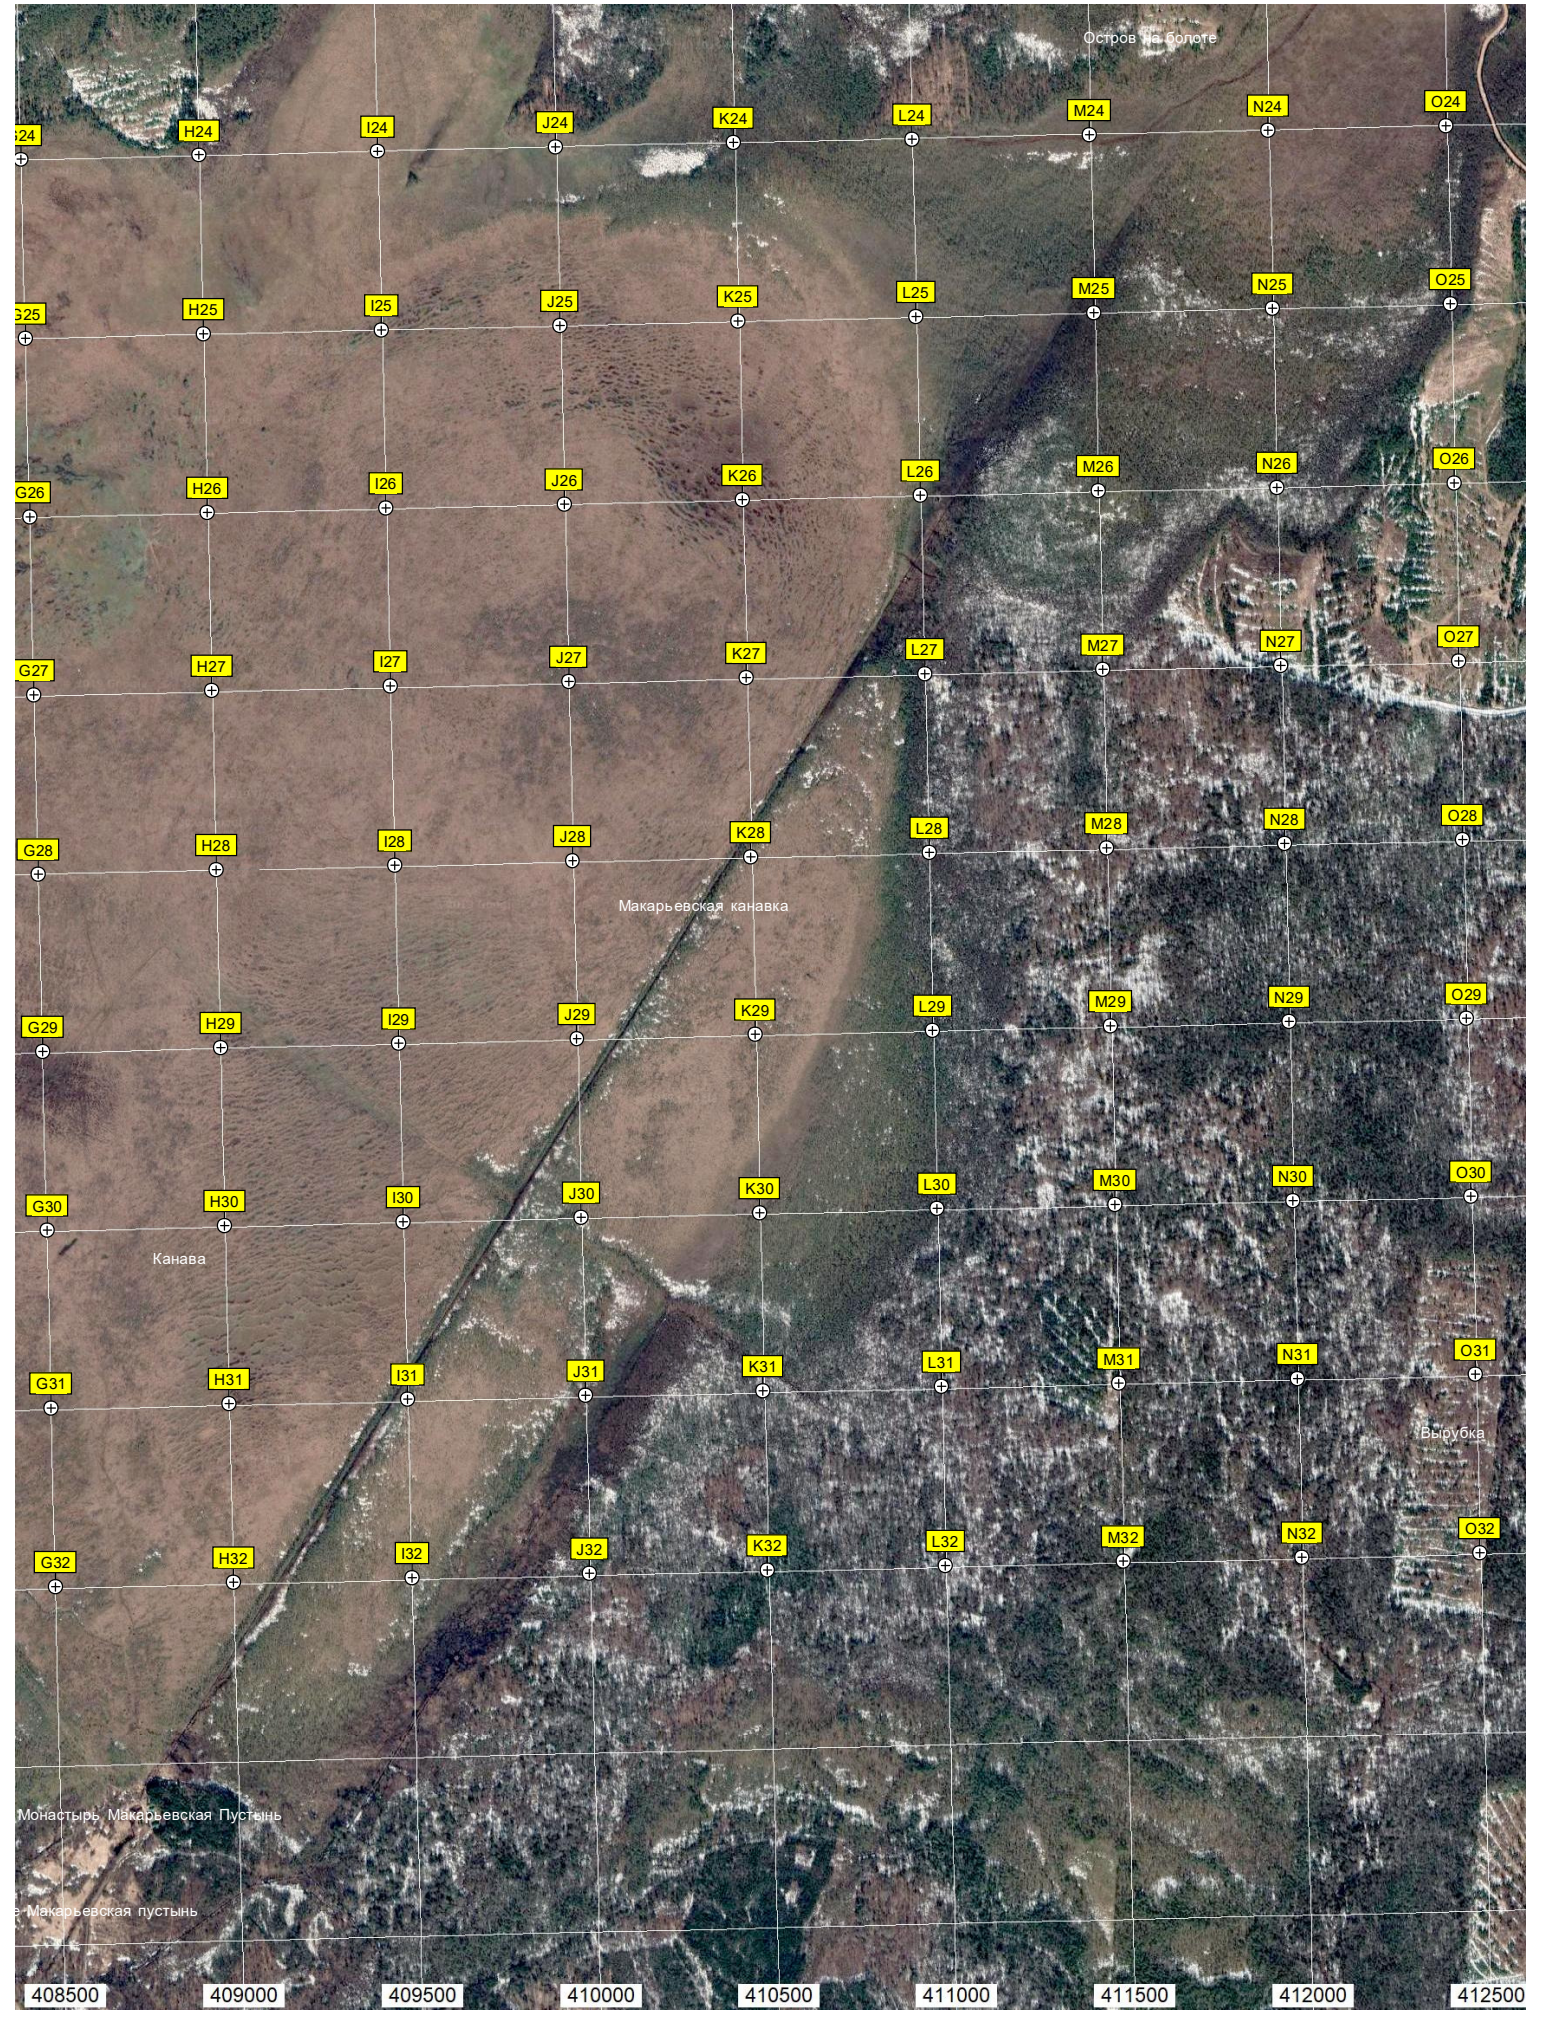

Остров на Болоте

G24 H24 I24 J24 K24 L24 M24 N24 O24
G25 H25 I25 J25 K25 L25 M25 N25 O25
G26 H26 I26 J26 K26 L26 M26 N26 O26
G27 H27 I27 J27 K27 L27 M27 N27 O27
G28 H28 I28 J28 K28 L28 M28 N28 O28
G29 H29 I29 J29 K29 L29 M29 N29 O29
G30 H30 I30 J30 K30 L30 M30 N30 O30
G31 H31 I31 J31 K31 L31 M31 N31 O31
G32 H32 I32 J32 K32 L32 M32 N32 O32

Макарьевская канавка

Канавка

Монастырь Макарьевская Пустынь

Макарьевская пустынь

Вырубка

408500 409000 409500 410000 410500 411000 411500 412000 412500