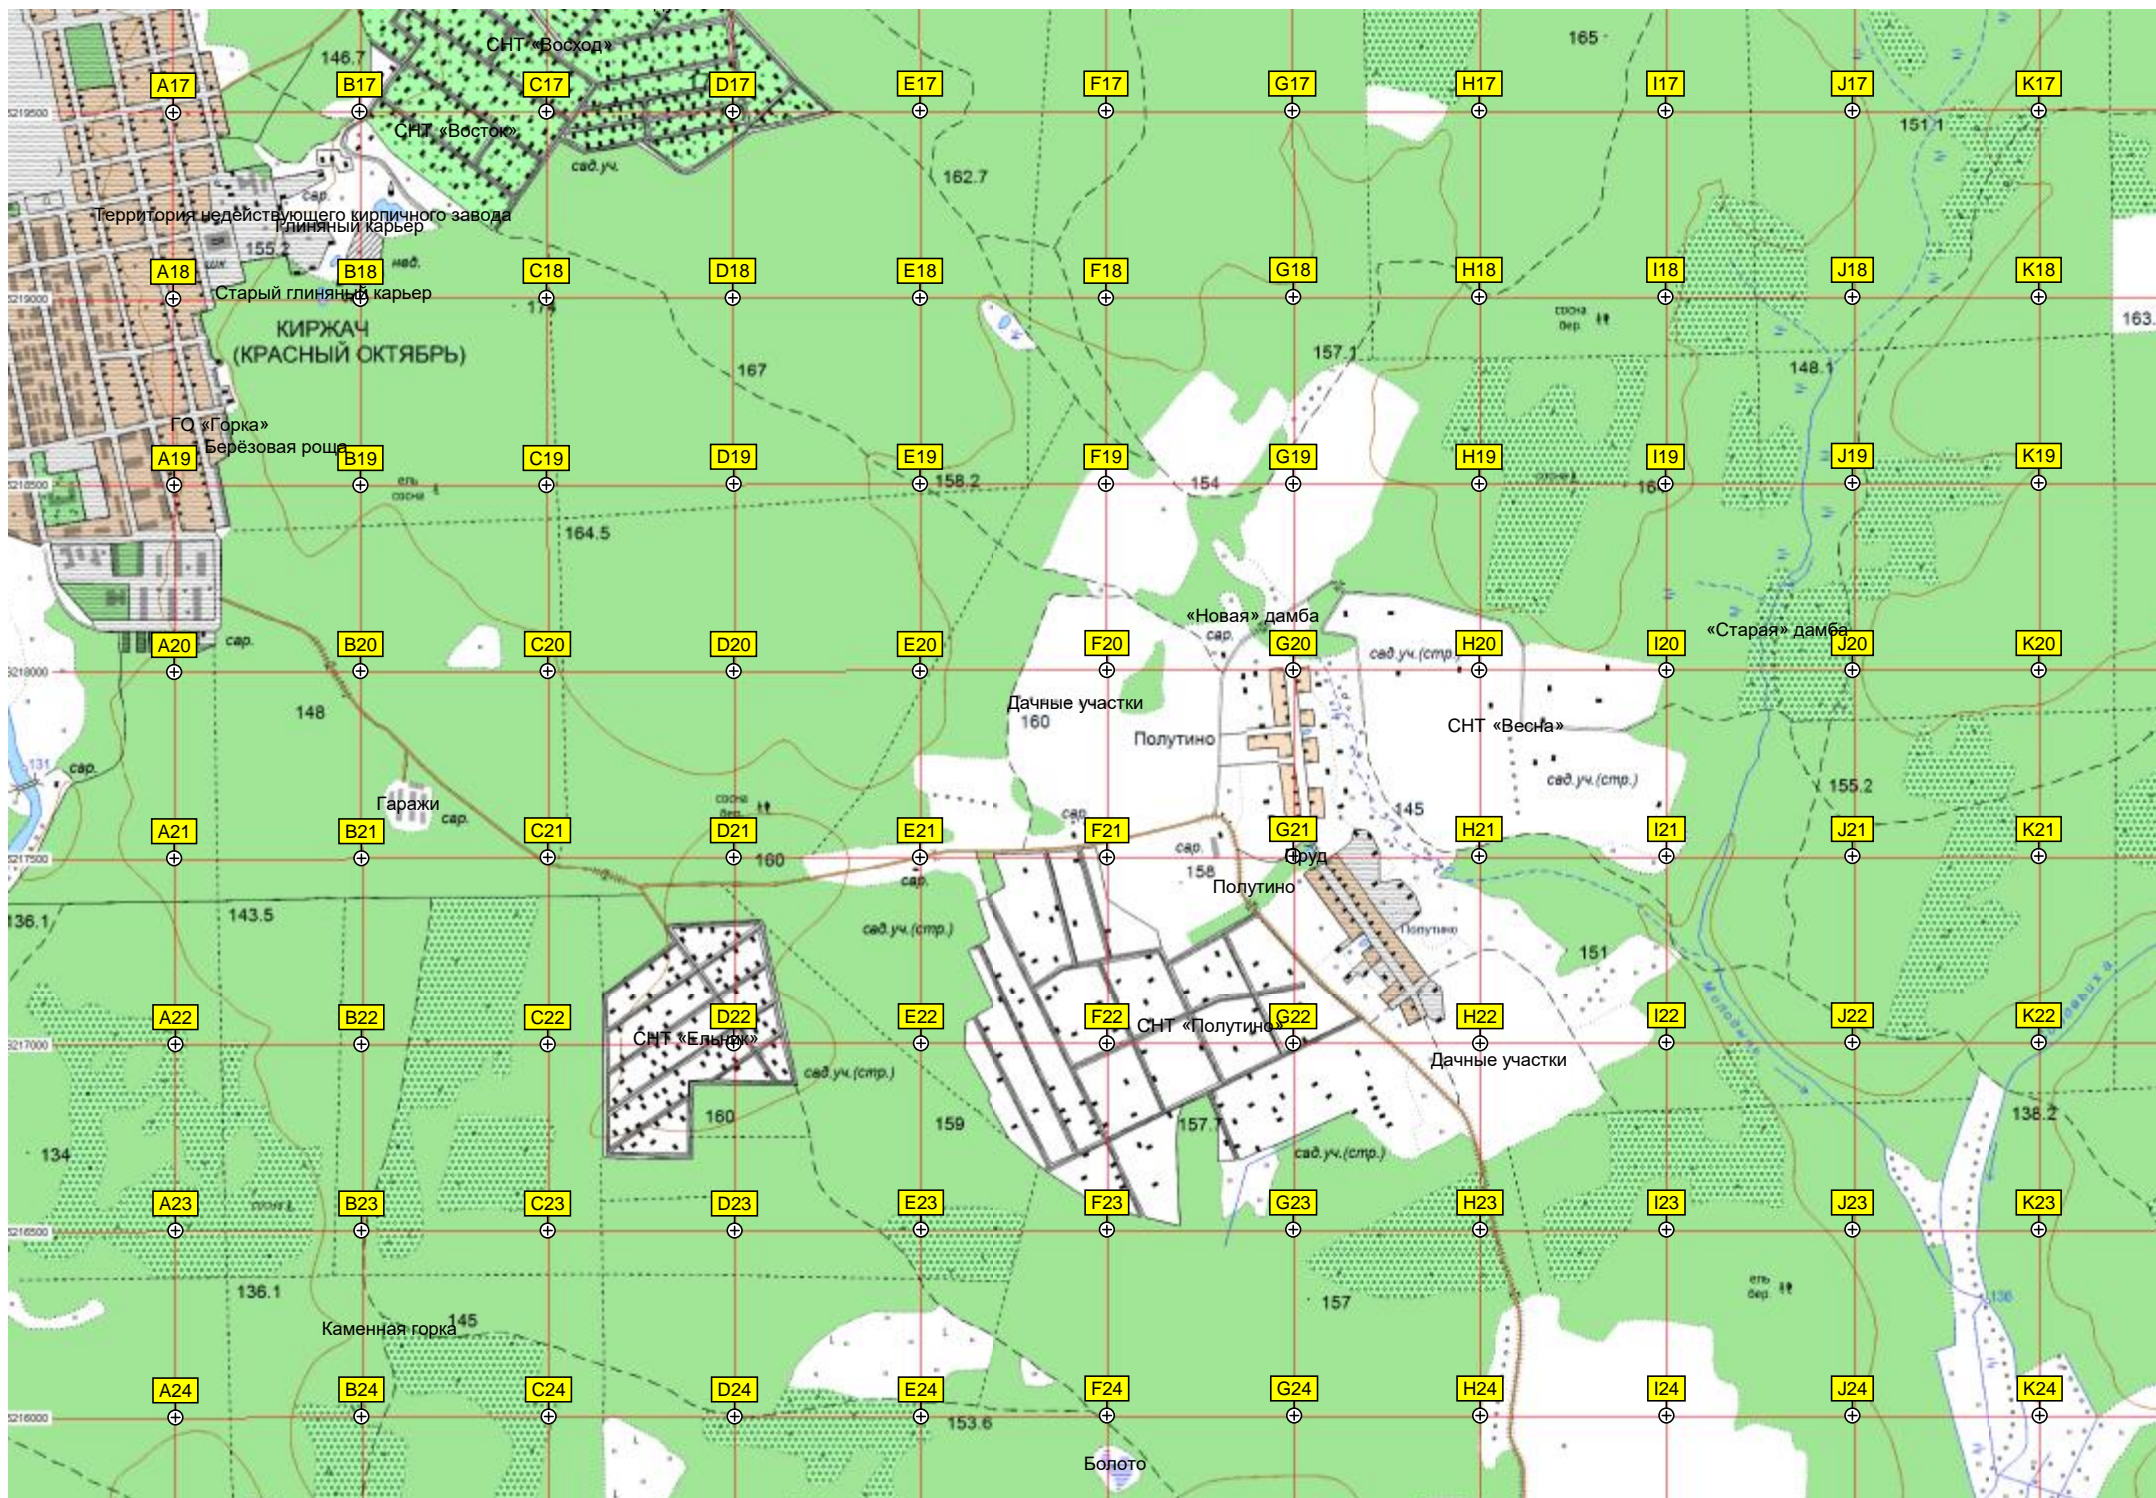

A17

B17

C17

D17

E17

F17

G17

H17

I17

J17

K17

A18

B18

C18

D18

E18

F18

G18

H18

I18

J18

K18

A19

B19

C19

D19

E19

F19

G19

H19

I19

J19

K19

A20

B20

C20

D20

E20

F20

G20

H20

I20

J20

K20

A21

B21

C21

D21

E21

F21

G21

H21

I21

J21

K21

A22

B22

C22

D22

E22

F22

G22

H22

I22

J22

K22

A23

B23

C23

D23

E23

F23

G23

H23

I23

J23

K23

A24

B24

C24

D24

E24

F24

G24

H24

I24

J24

K24