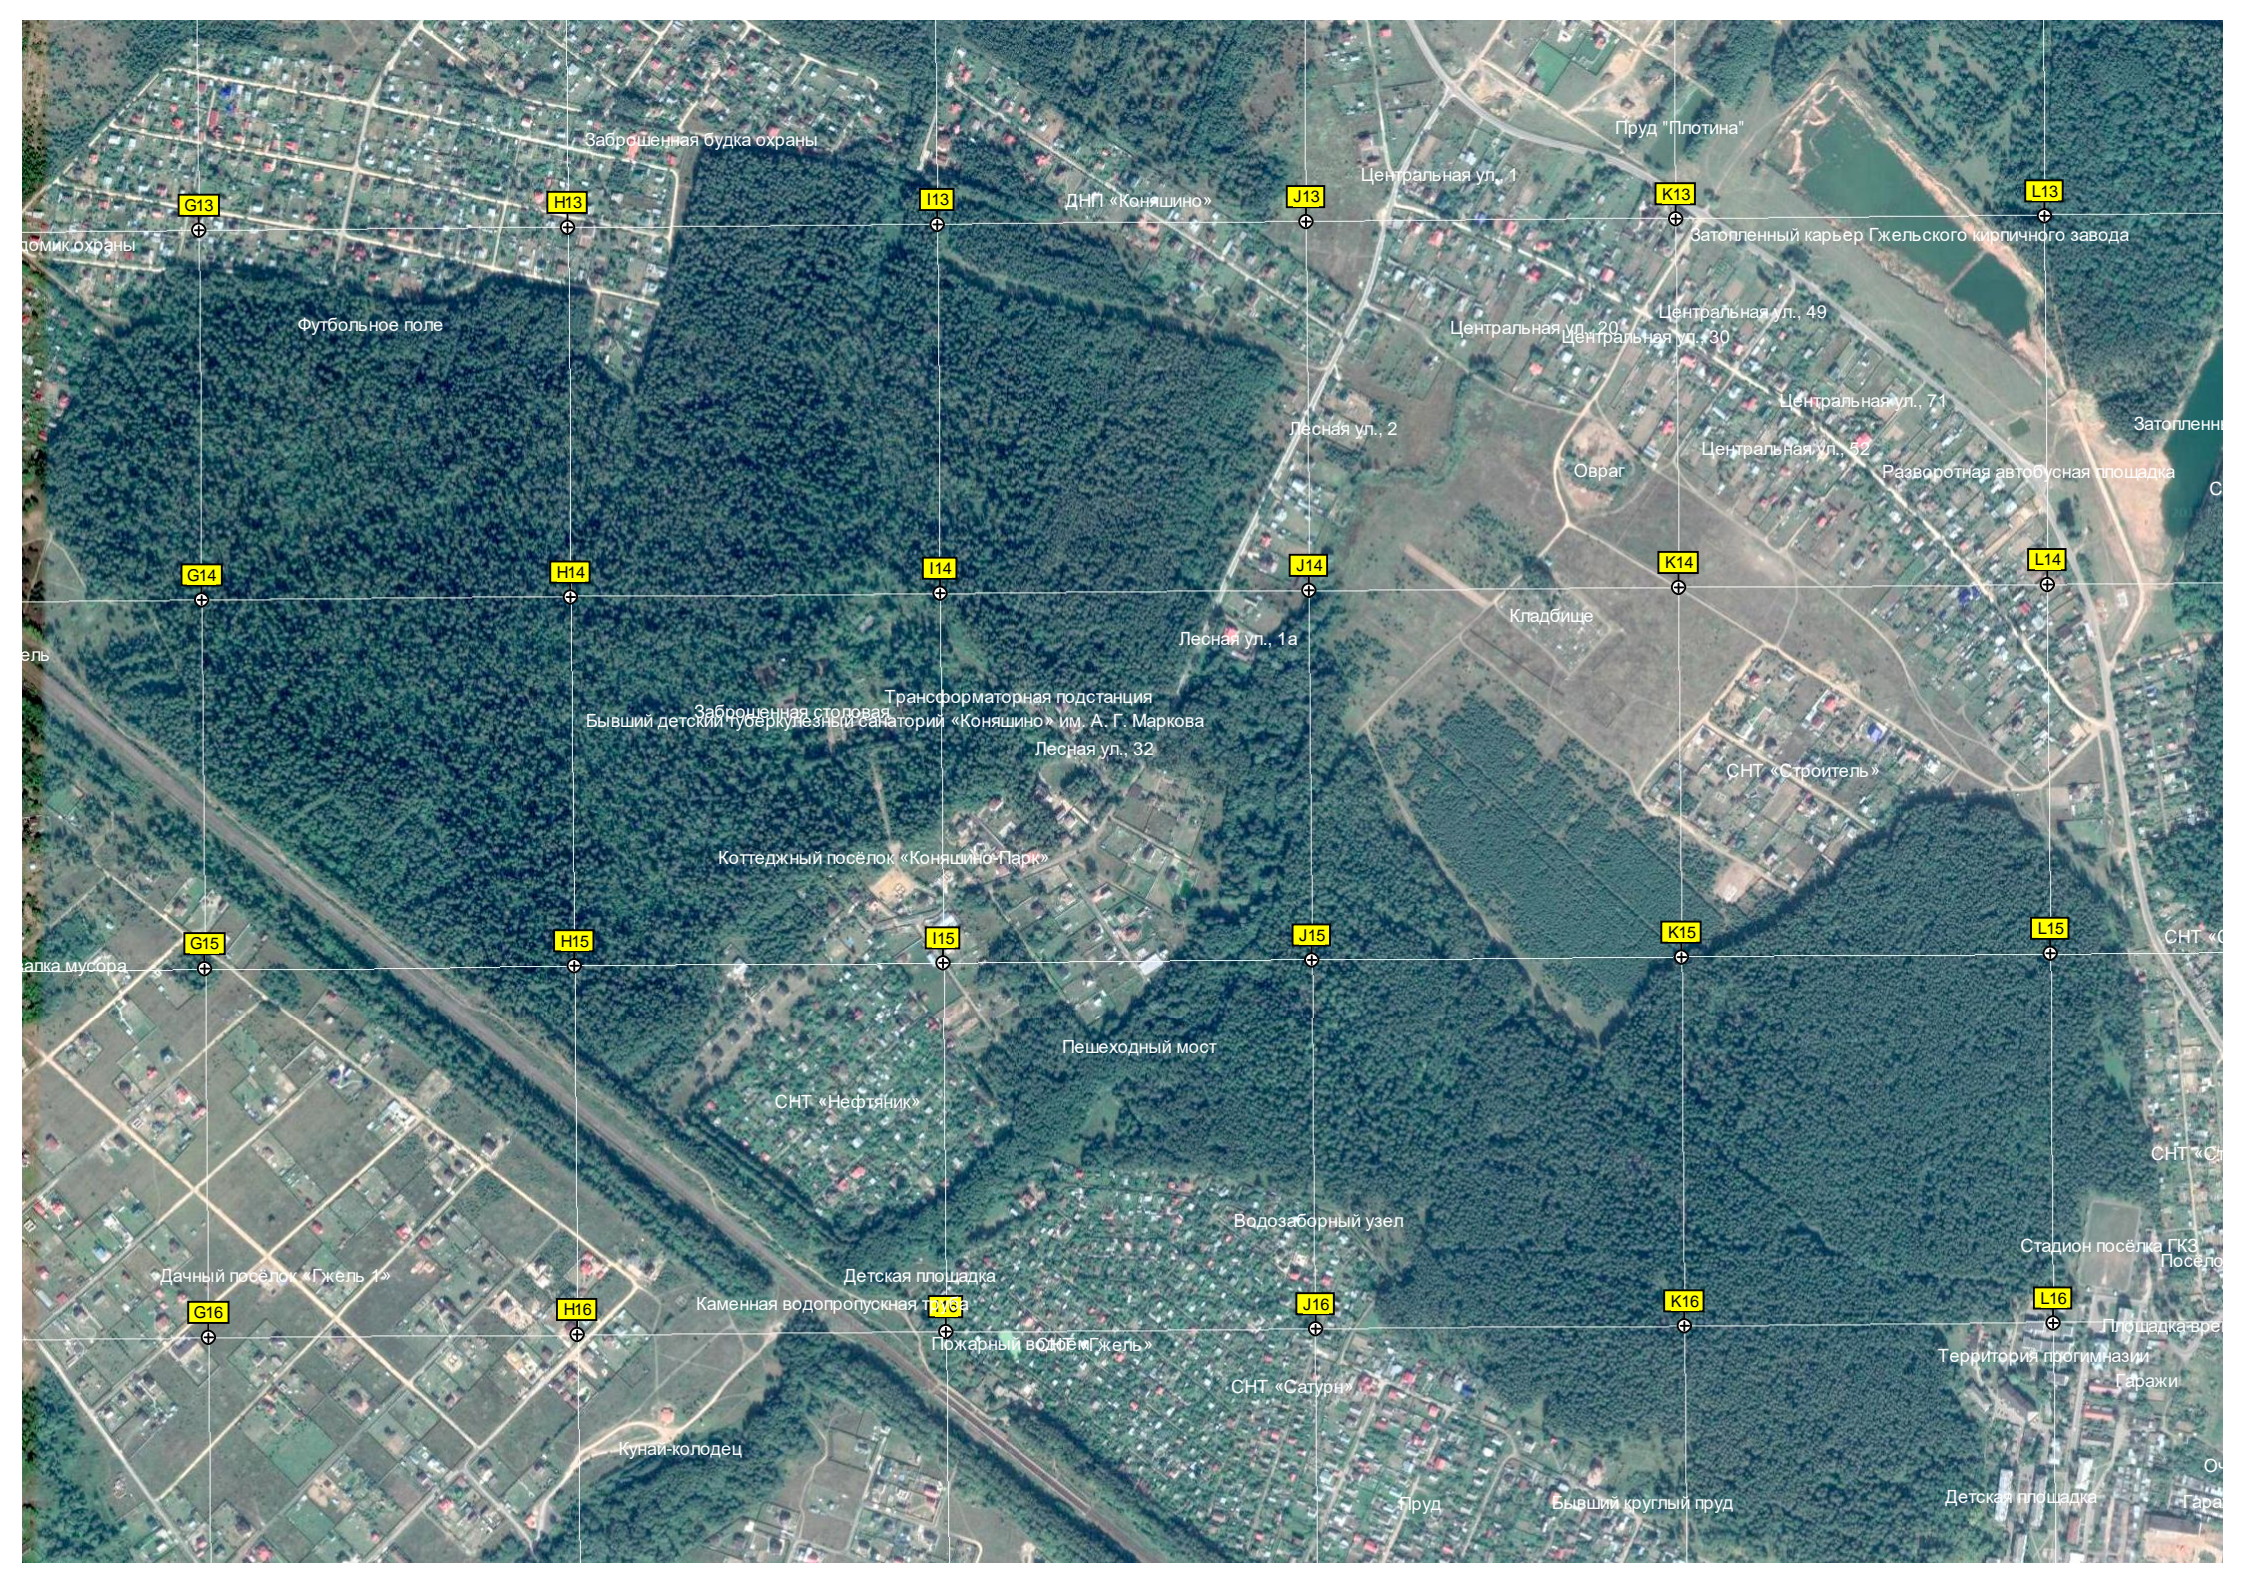

Общественный колодец

Заброшенная будка охраны

Пруд "Плотина"

Центральная ул., 1

ДНП «Коняшино»

Затопленный карьер Гжельского кирпичного завода

Футбольное поле

Центральная ул., 20