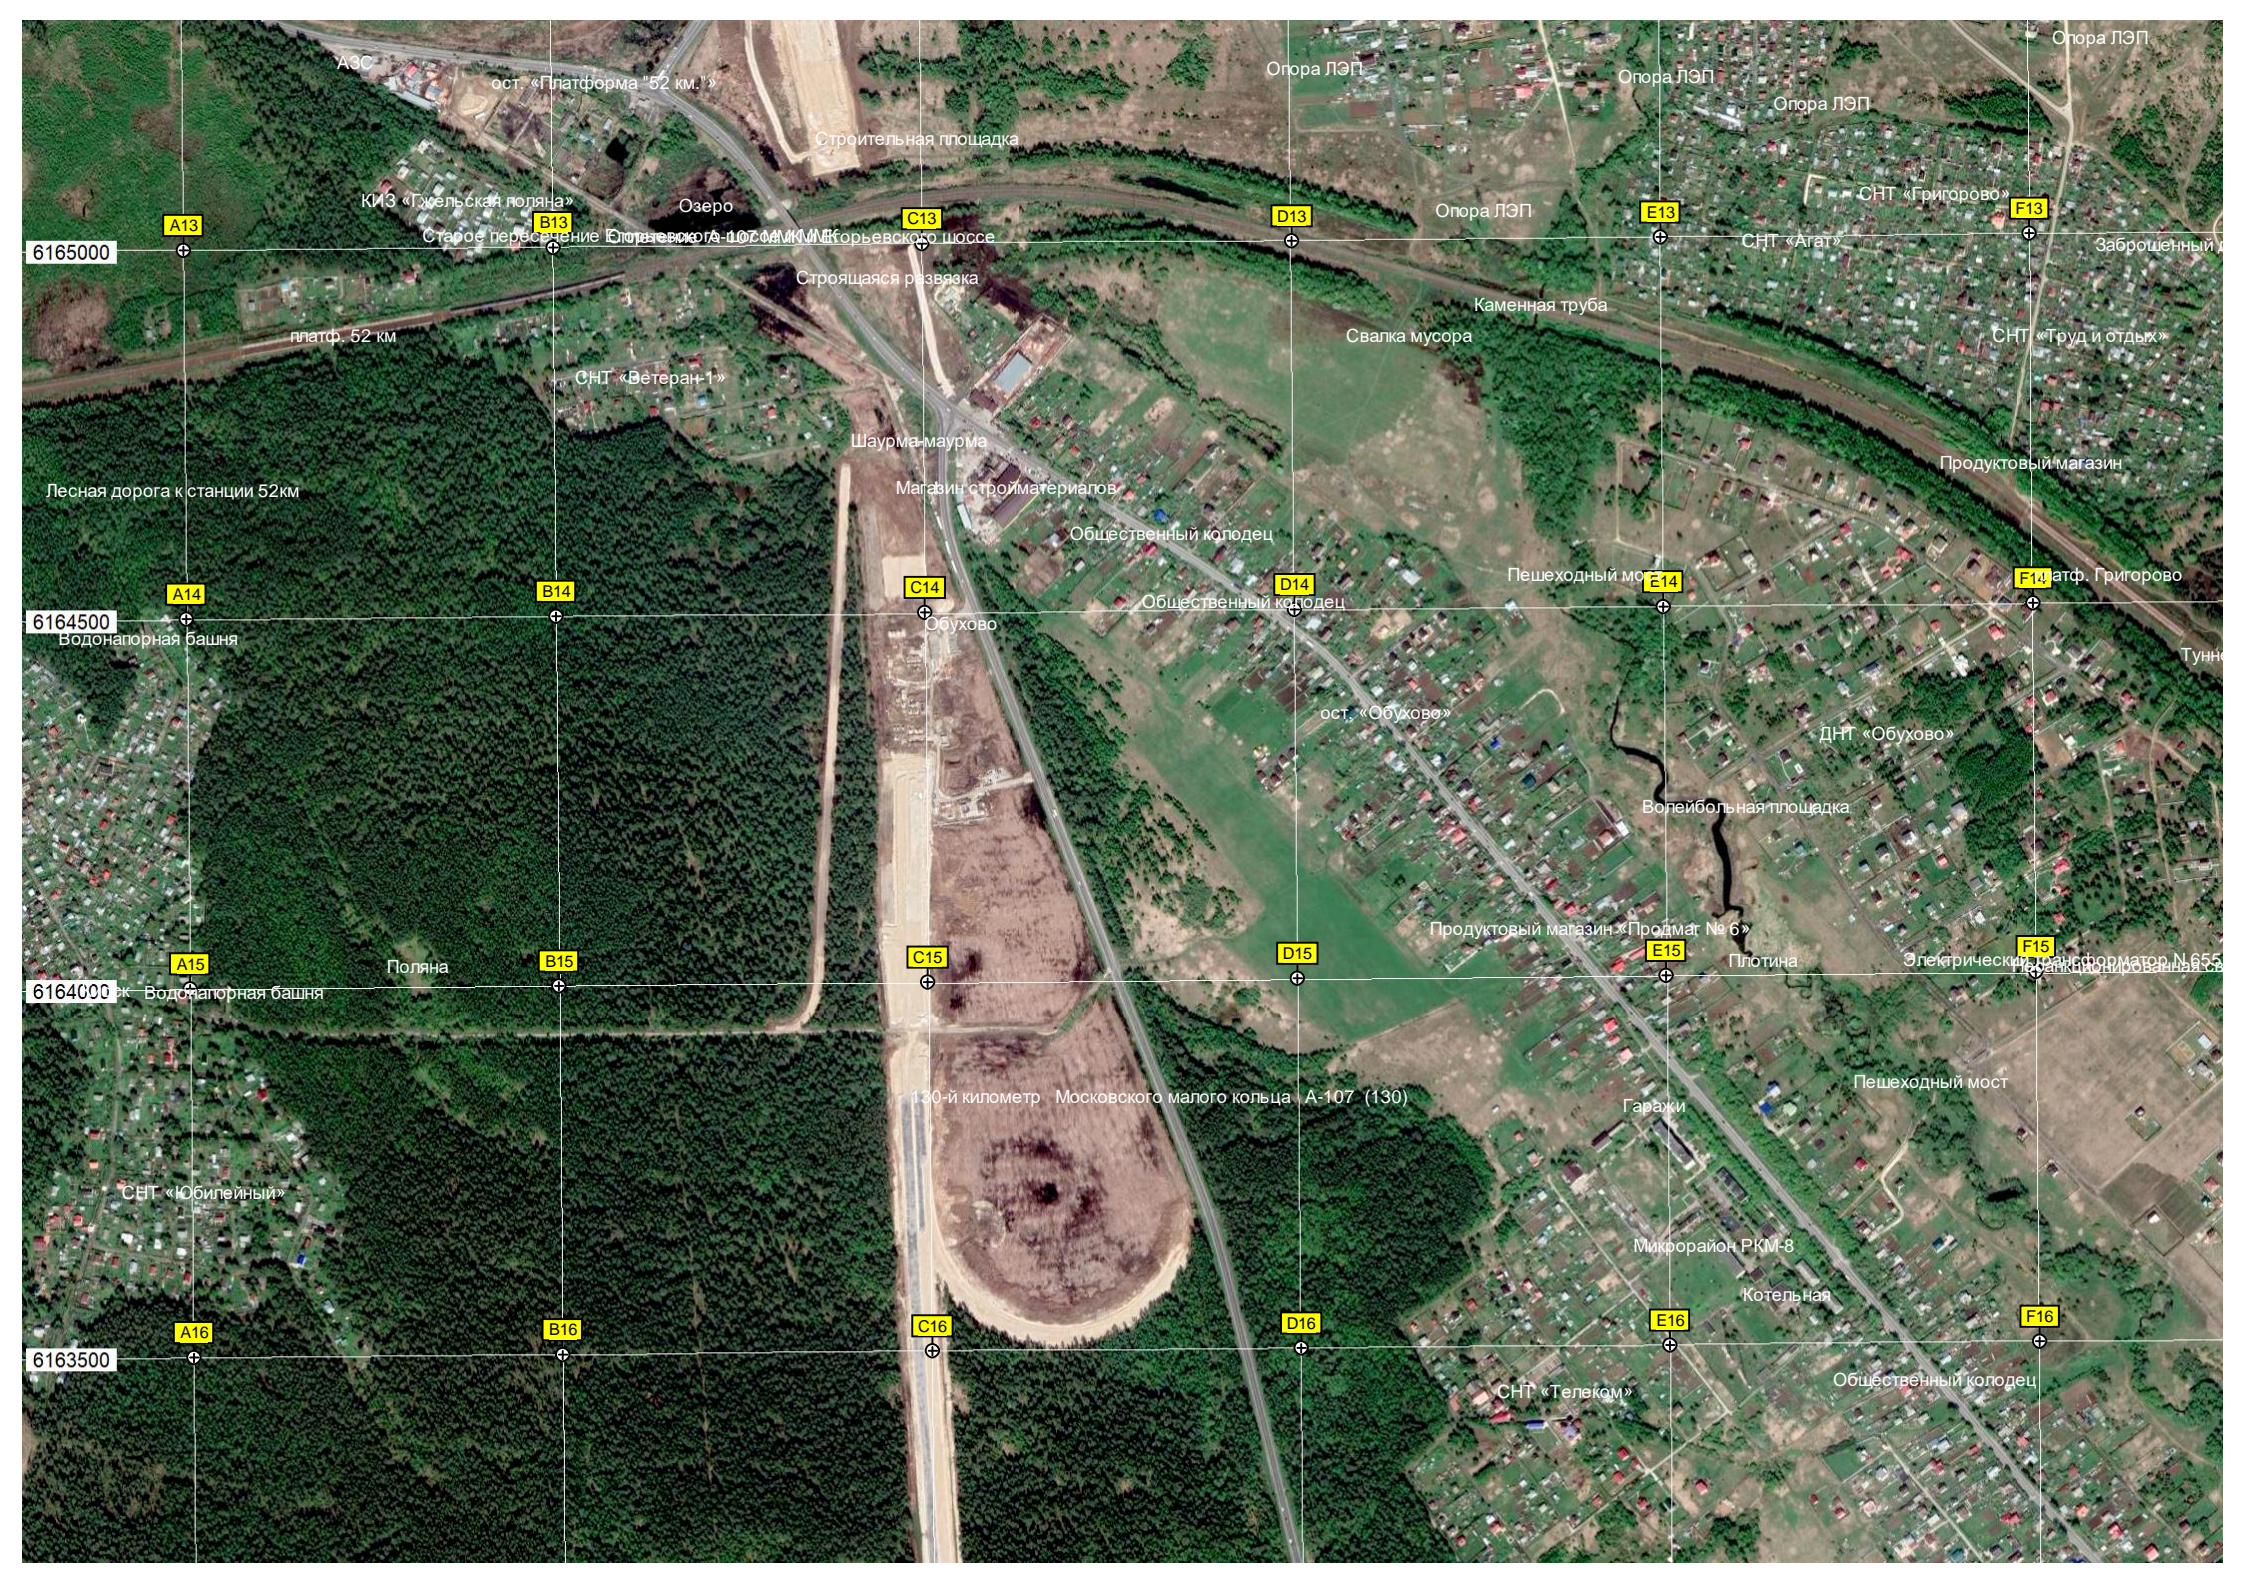

X12

Пруд

Пруд

Пруд

ский пункт

АЗС

ост. «Платформа "52 км.»

Опора ЛЭП