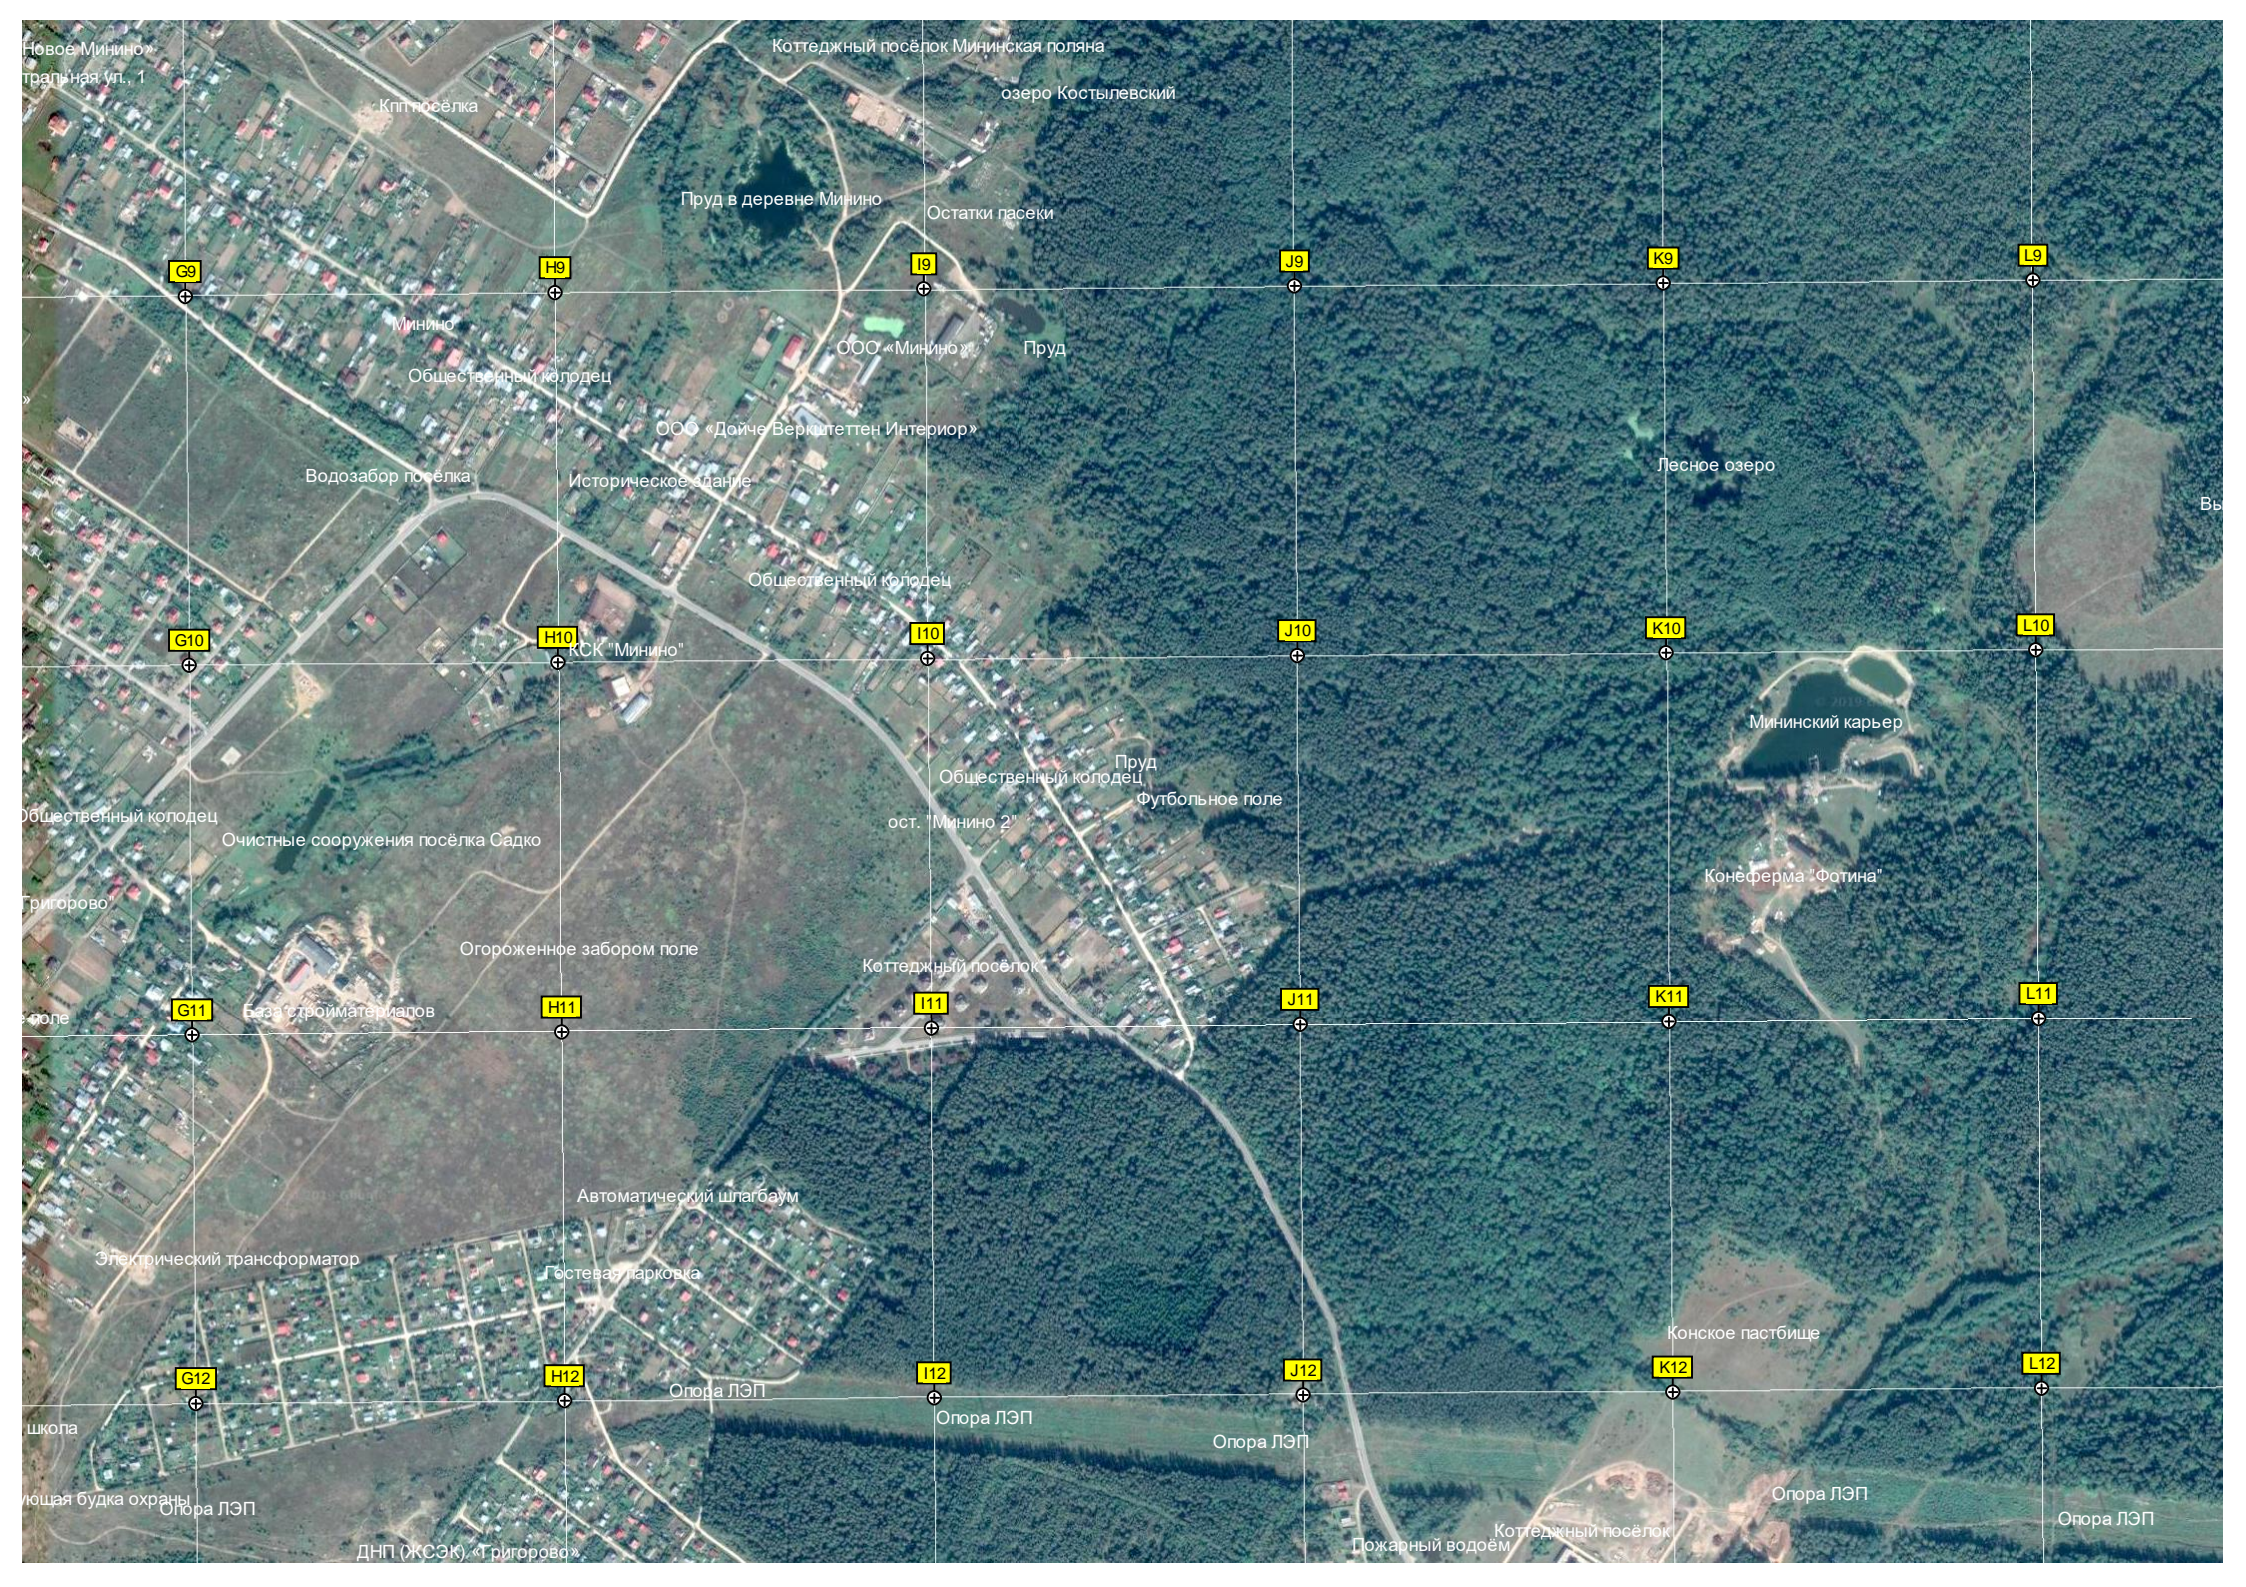

D12

E12

F12

Лесное озеро

Опора ЛЭП

Место впадения реки Мининки в Гжелку

Вышка сотовой связи

Бывшая Кошеровская начальная школа

Здесь находилась Григоровская основная

СНТ «Антоновка»

Недейству

Новое Минино»
трапичная ул., 1

Коттеджный посёлок Мининская поляна

озеро Костылевский

КпП посёлка

Пруд в деревне Минино