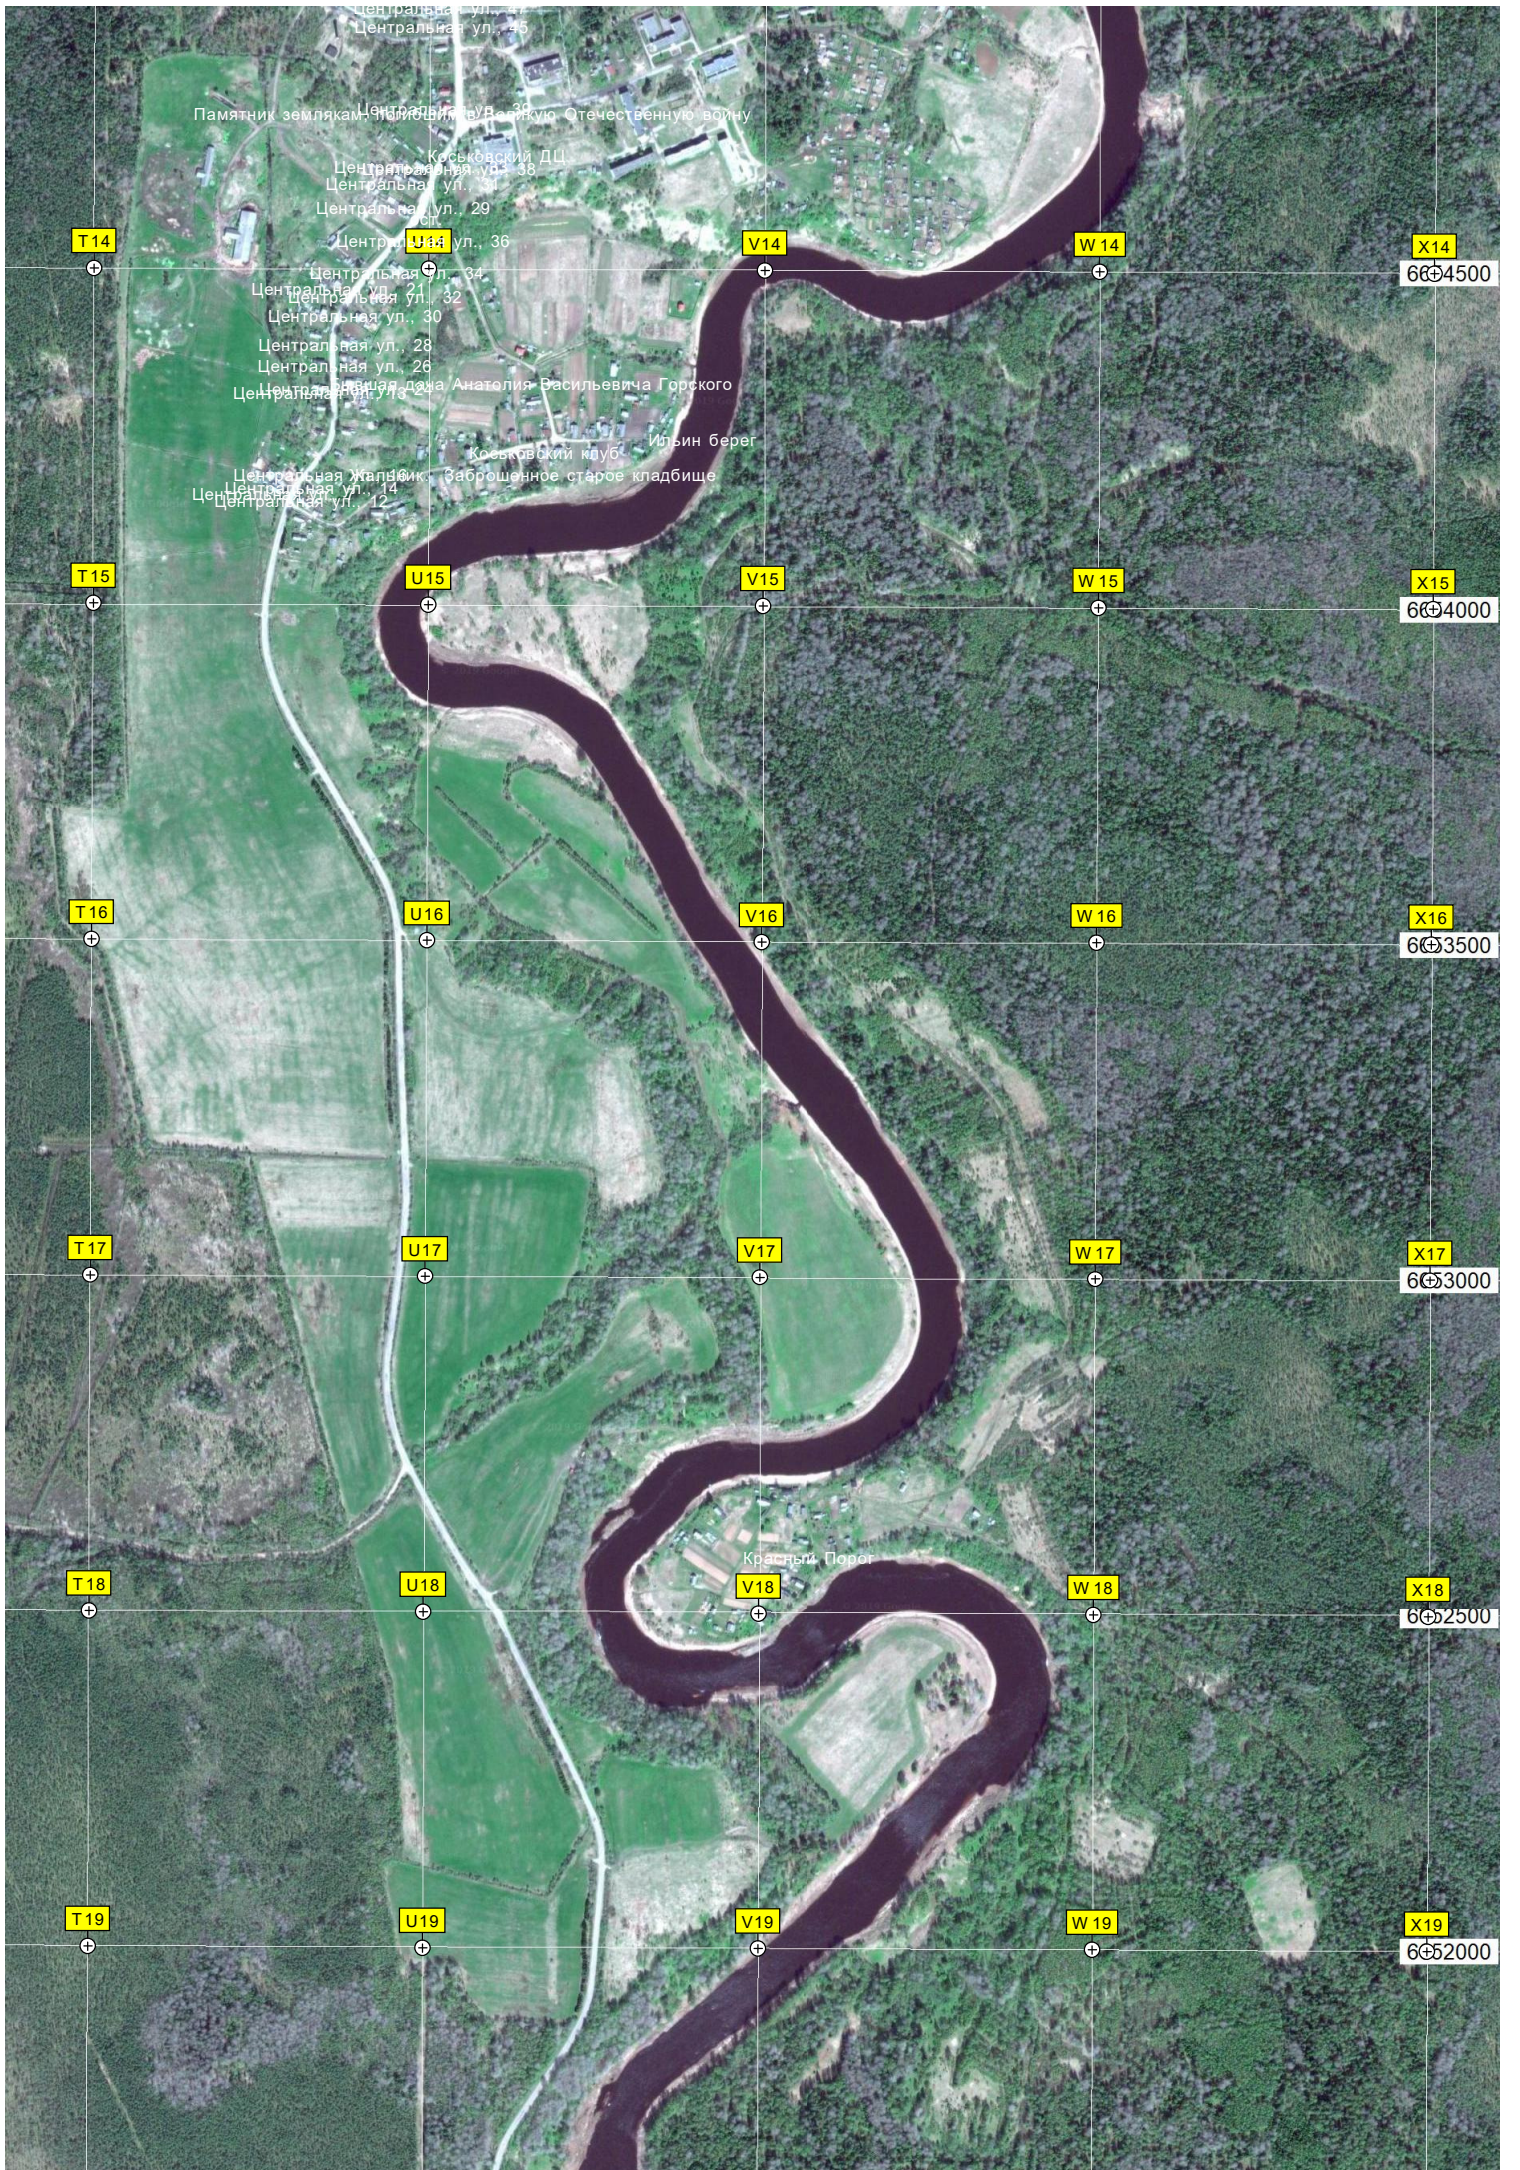

R18

S18

P19

Q19

R19

S19

Болото Большой Мох

Центральная ул., 45  
 Памятник землякам, погибшим в Великой Отечественной войне  
 Косковский ДЦ  
 Центральная ул., 38  
 Центральная ул., 31  
 Центральная ул., 29  
 Центральная ул., 36  
 Центральная ул., 34  
 Центральная ул., 32  
 Центральная ул., 30  
 Центральная ул., 28  
 Центральная ул., 26  
 Центральная ул.  
 Анатолия Васильевича Горского  
 Ильин берег  
 Косковский клуб  
 Заброшенное старое кладбище  
 Центральная ул., 14  
 Центральная ул., 12