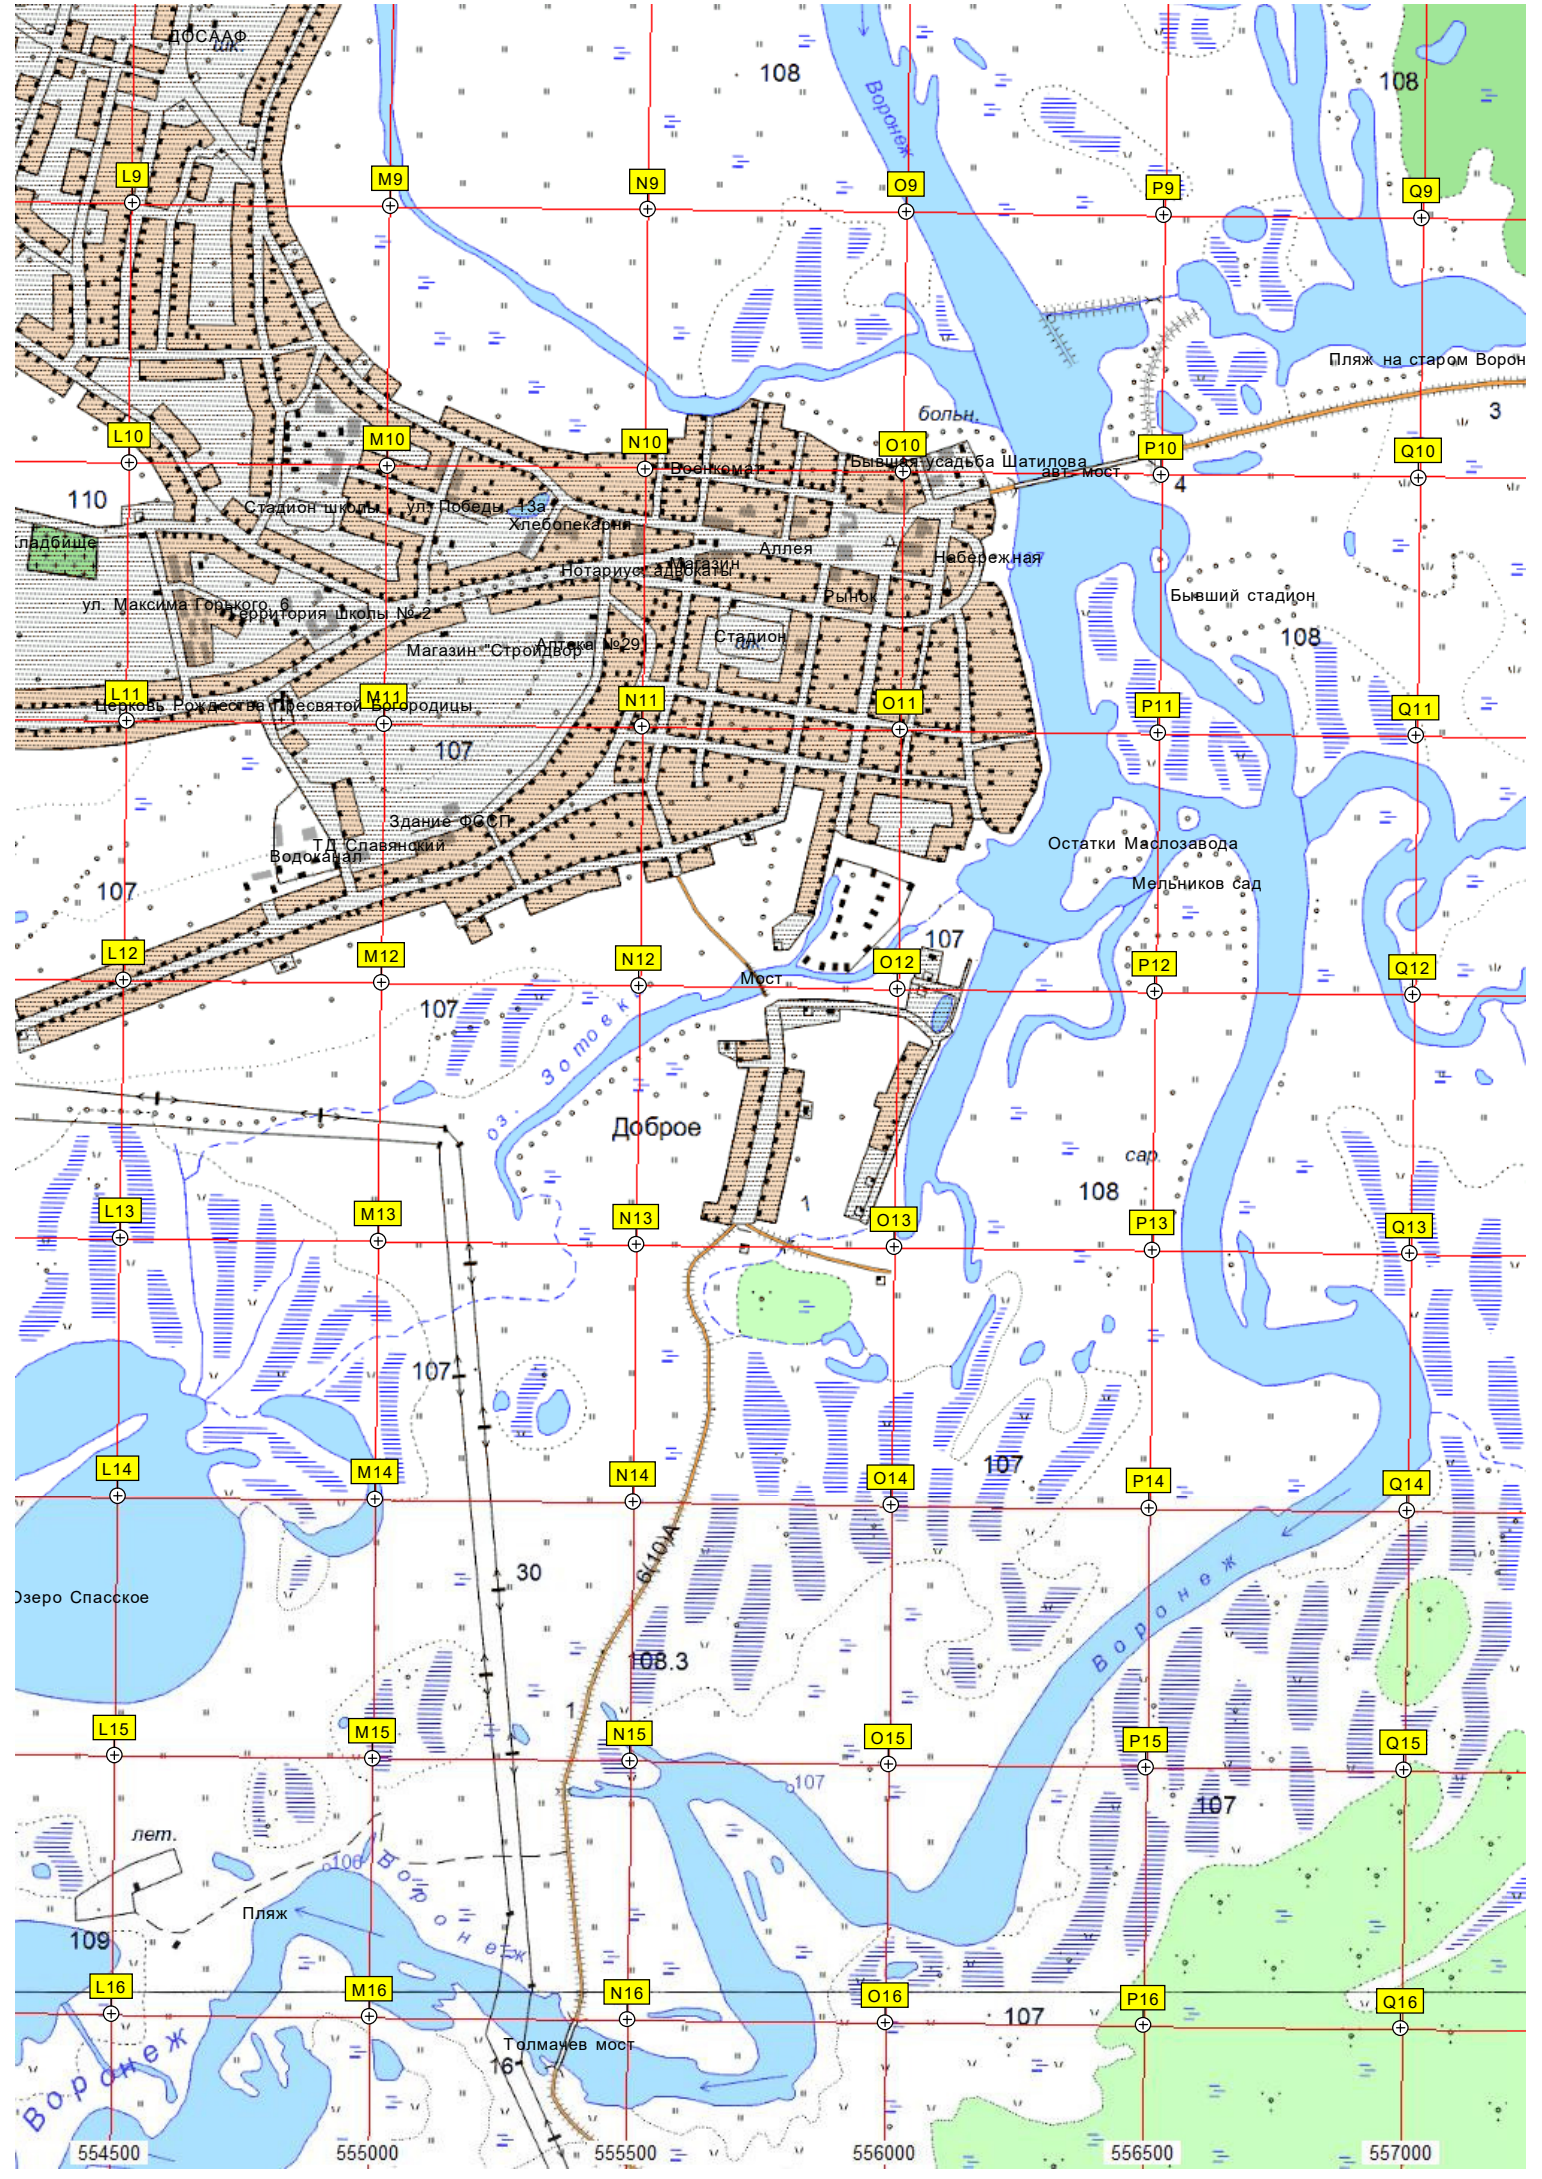

ДосААФ

108

108

L9

M9

N9

O9

P9

Q9

Пляж на старом Вороньж

3

110

Стадион школы

ул. Победы 13а

Хлебопекарня

Аллея

Небережная

Бывший стадион

108

плодбище

ул. Максима Горького 6

территория школы №2

Нотариус адвокат

Рынок

L11

M11

N11

O11

P11

Q11

107

107

Здание ФСО

ТД Славянский

Магазин \"СтройДом\" №29

Стадион

Мост

107

Остатки Маслозавода

Мельников сад

L12

M12

N12

O12

P12

Q12

оз. Зомоек

Доброе

108

L13

M13

N13

O13

P13

Q13

Озеро Спасское

107

30

108.3

107

L14

M14

N14

O14

P14

Q14

L15

M15

N15

O15

P15

Q15

лет.

Пляж

109

M16

N16

O16

P16

Q16

Толмаев мост

16

107

Вороньж

555000

555500

556000

556500

557000

554500