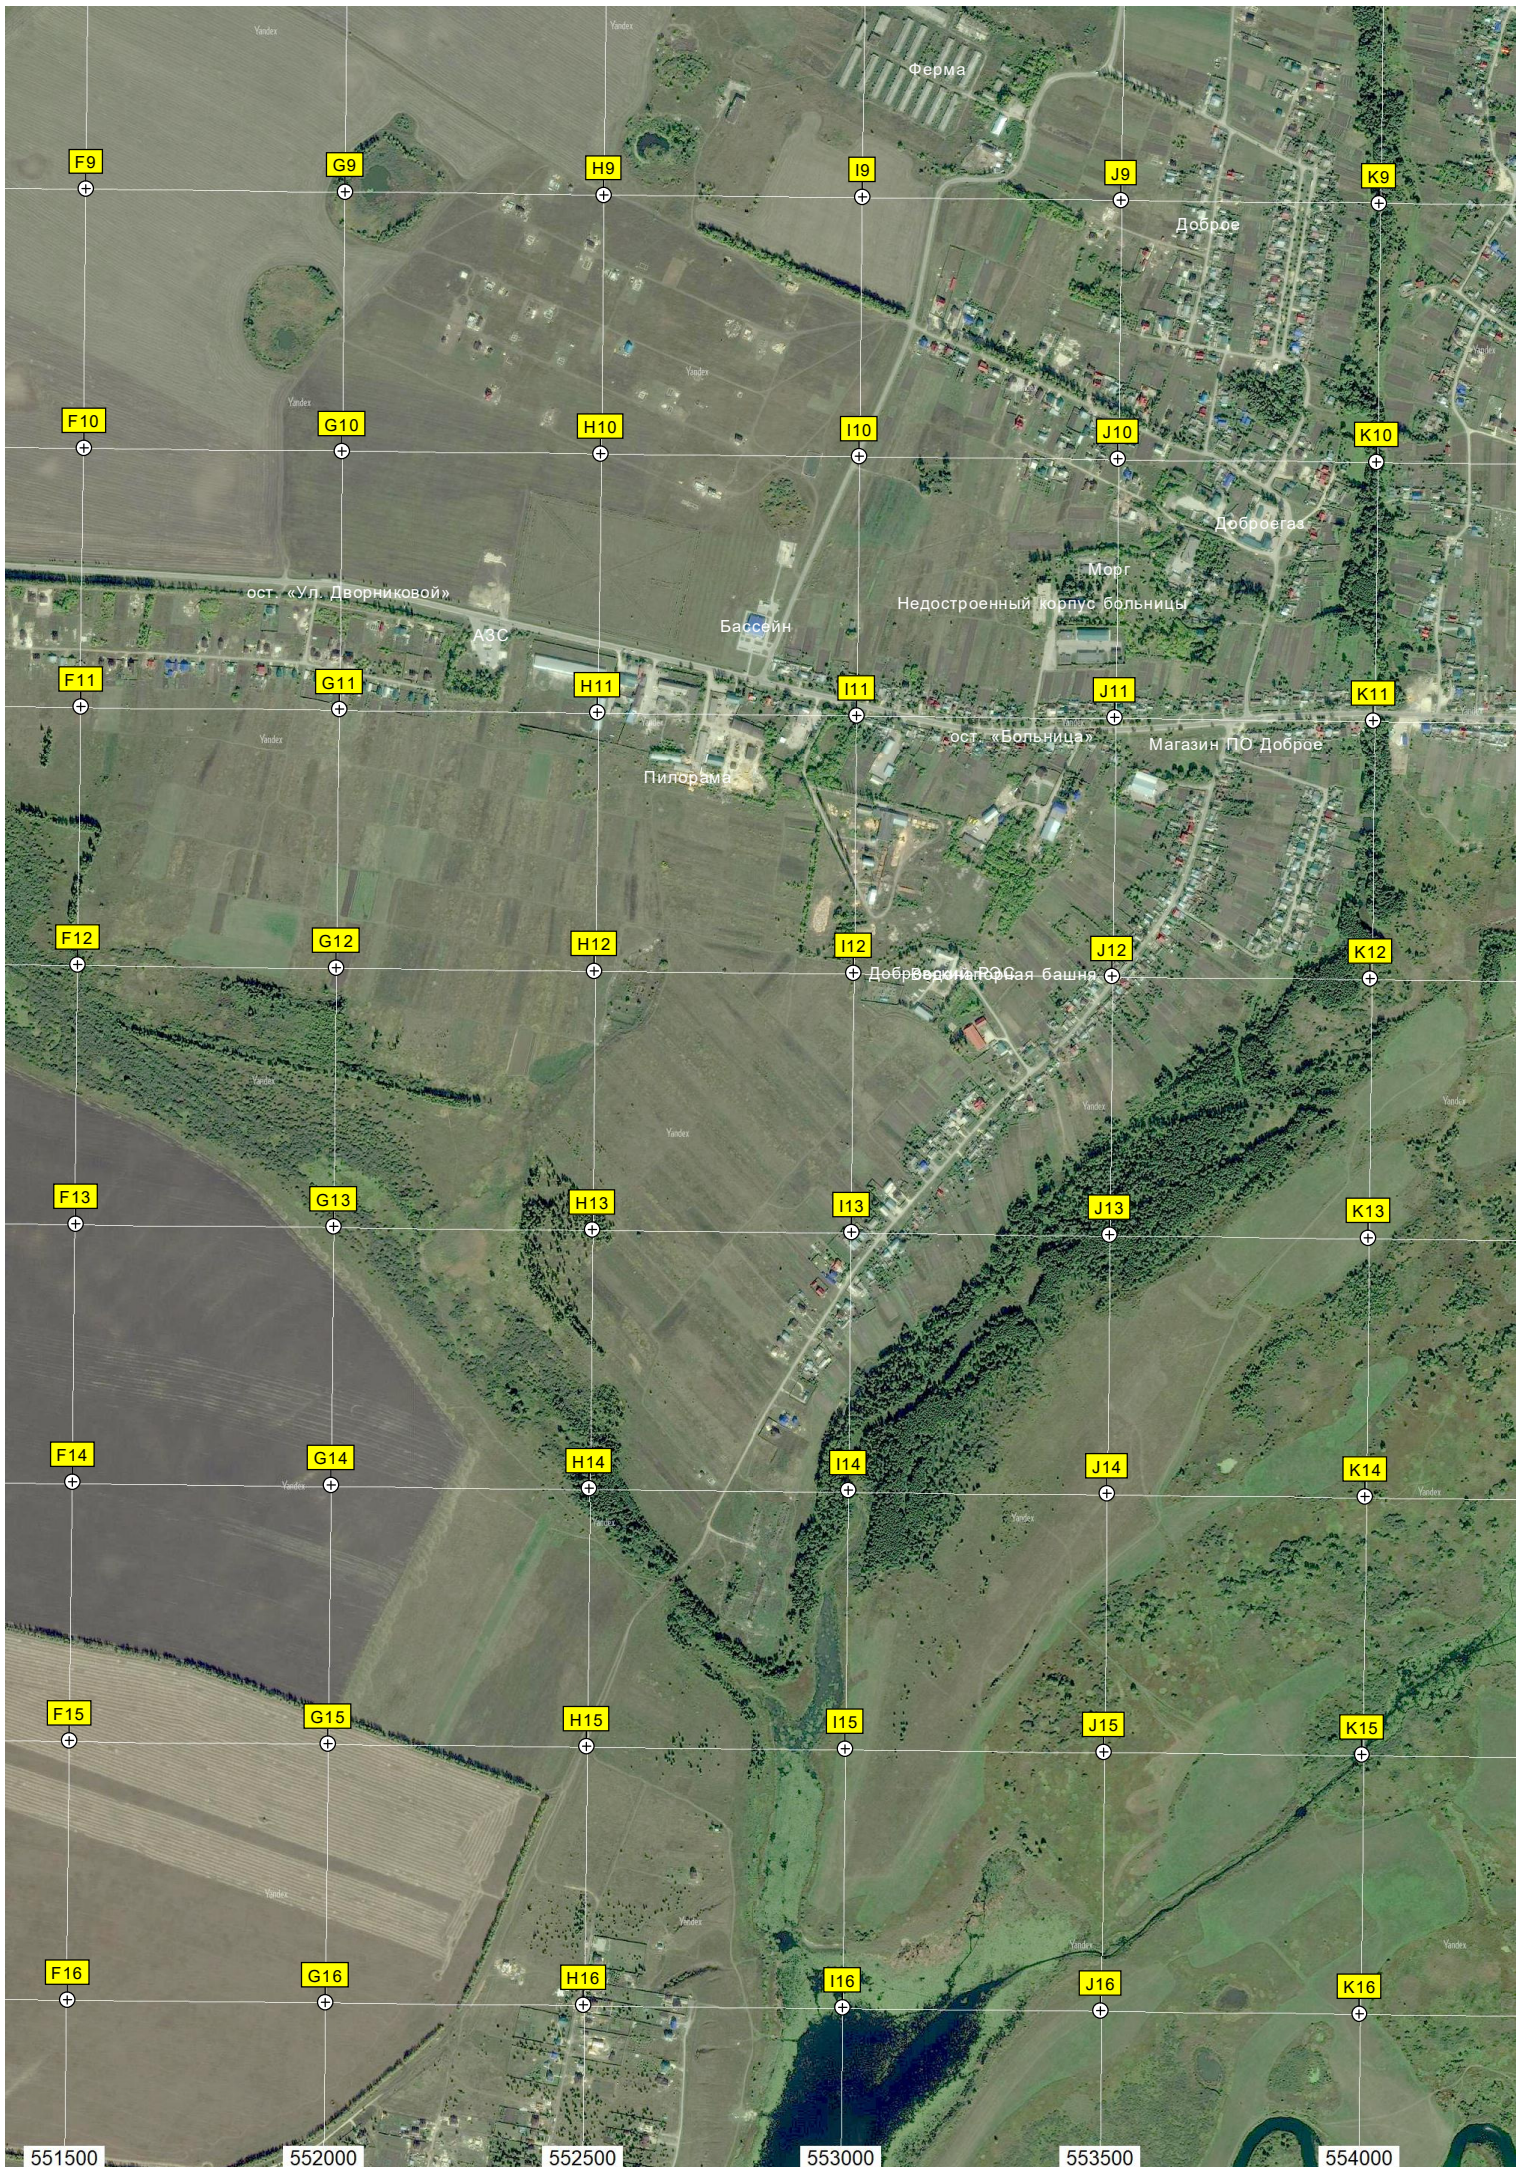

551500

552000

552500

553000

553500

554000

Монастырский лес

мой участок

Болото Долгое

Основание водонапорной башни

Болото

Зарницы

Место отдыха

База отдыха "Струительный"

Торфразработка

5857500