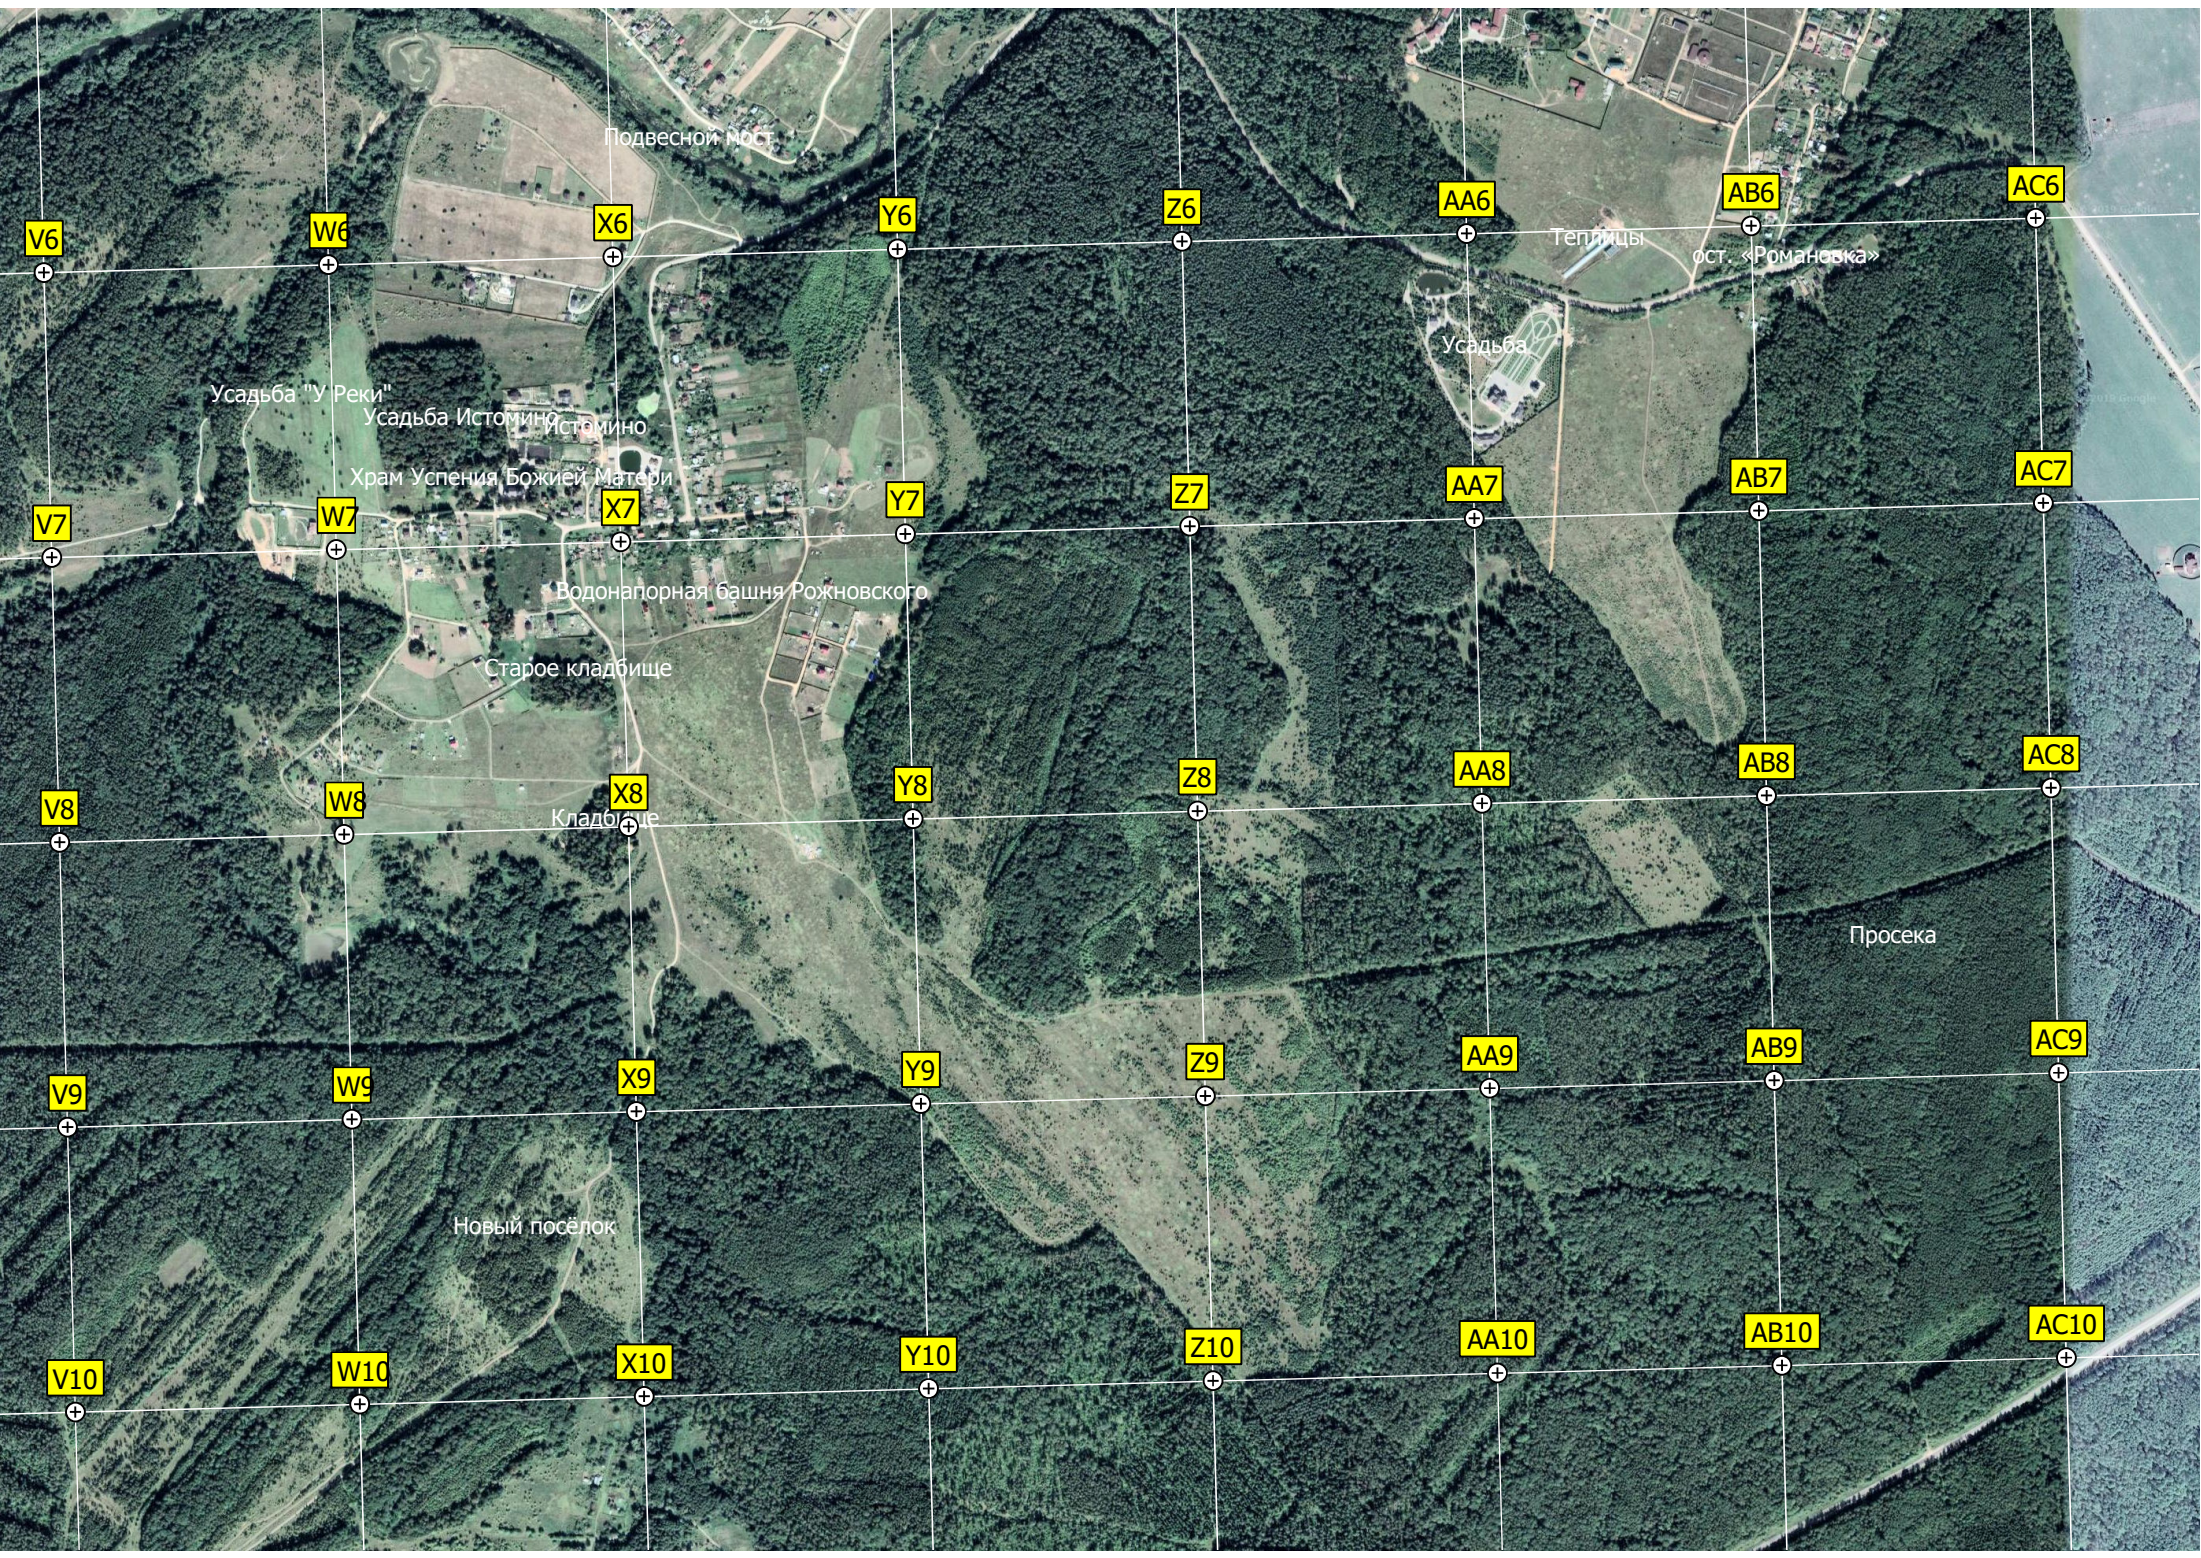

Просека

Толмачево

Хомяково

Геодзический пункт

Поливаниха

Пол...инский пруд

Поляны

Волнино

Болотный пруд

Никельское

россека ЛЭП

Пруд рядом с Мансурово

оп. ЛЭП

оп. ЛЭП

оп. ЛЭП

оп. ЛЭП