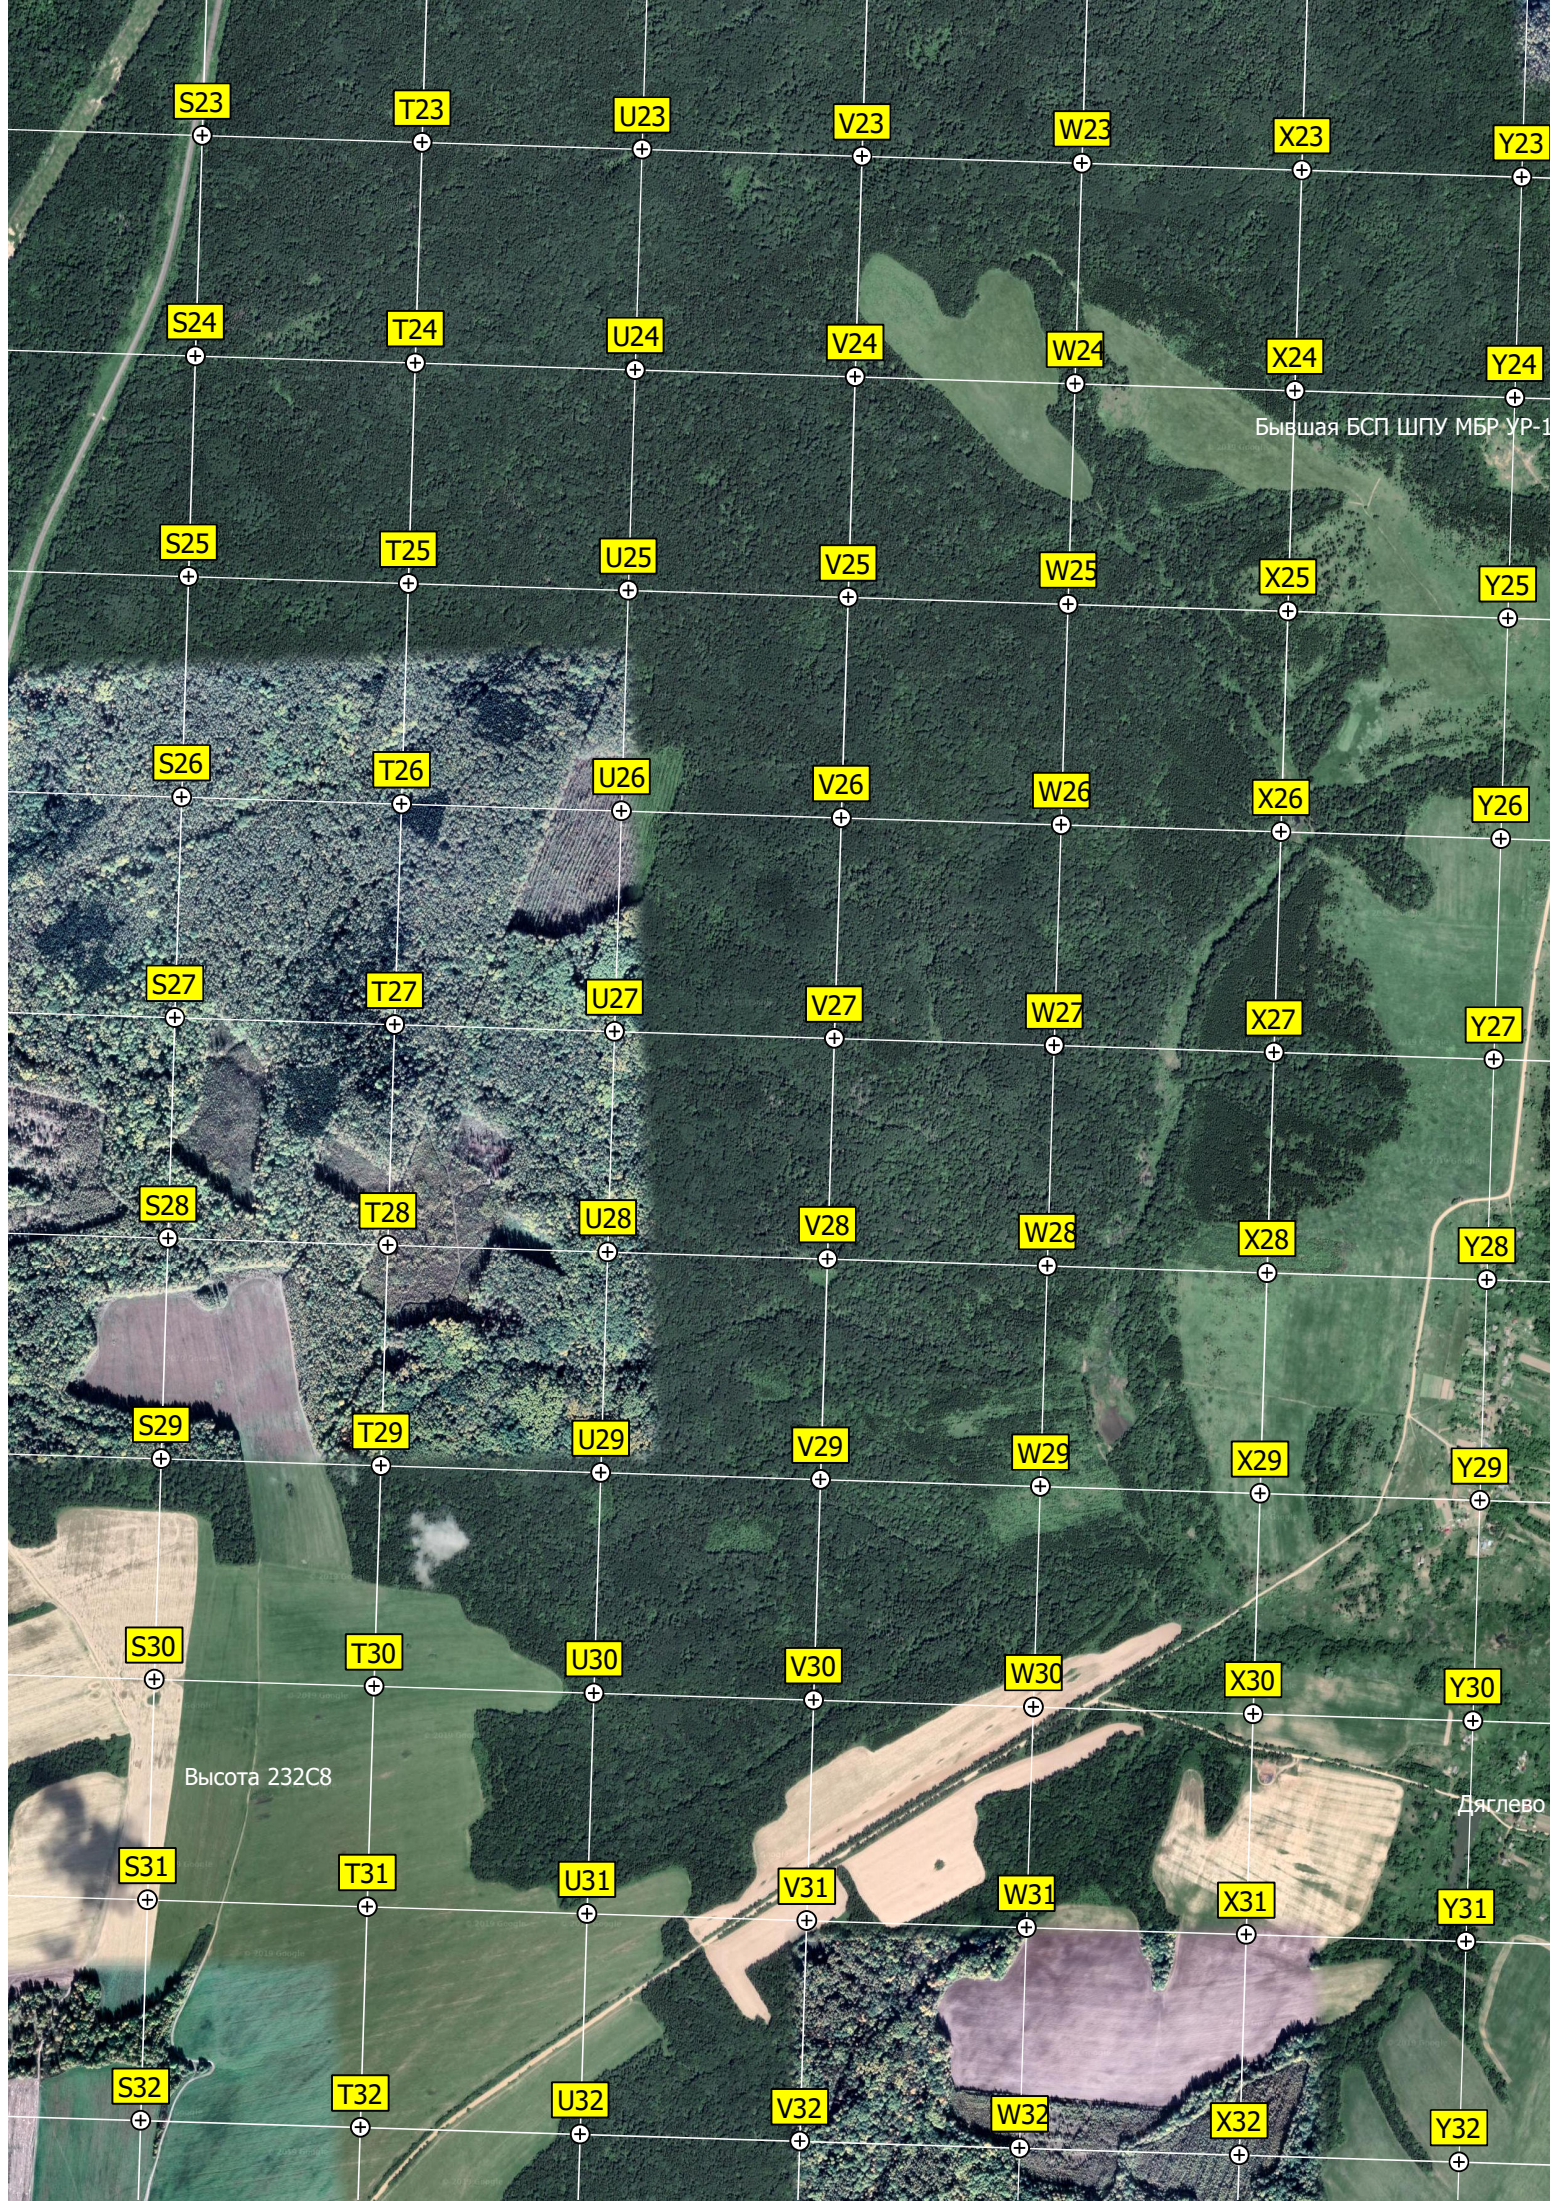

Середея

Старое кладбище деревни Бортное

Бортное

Бывшая БСП ШПУ МБР УР-1

Высота 232С8

Дяглево