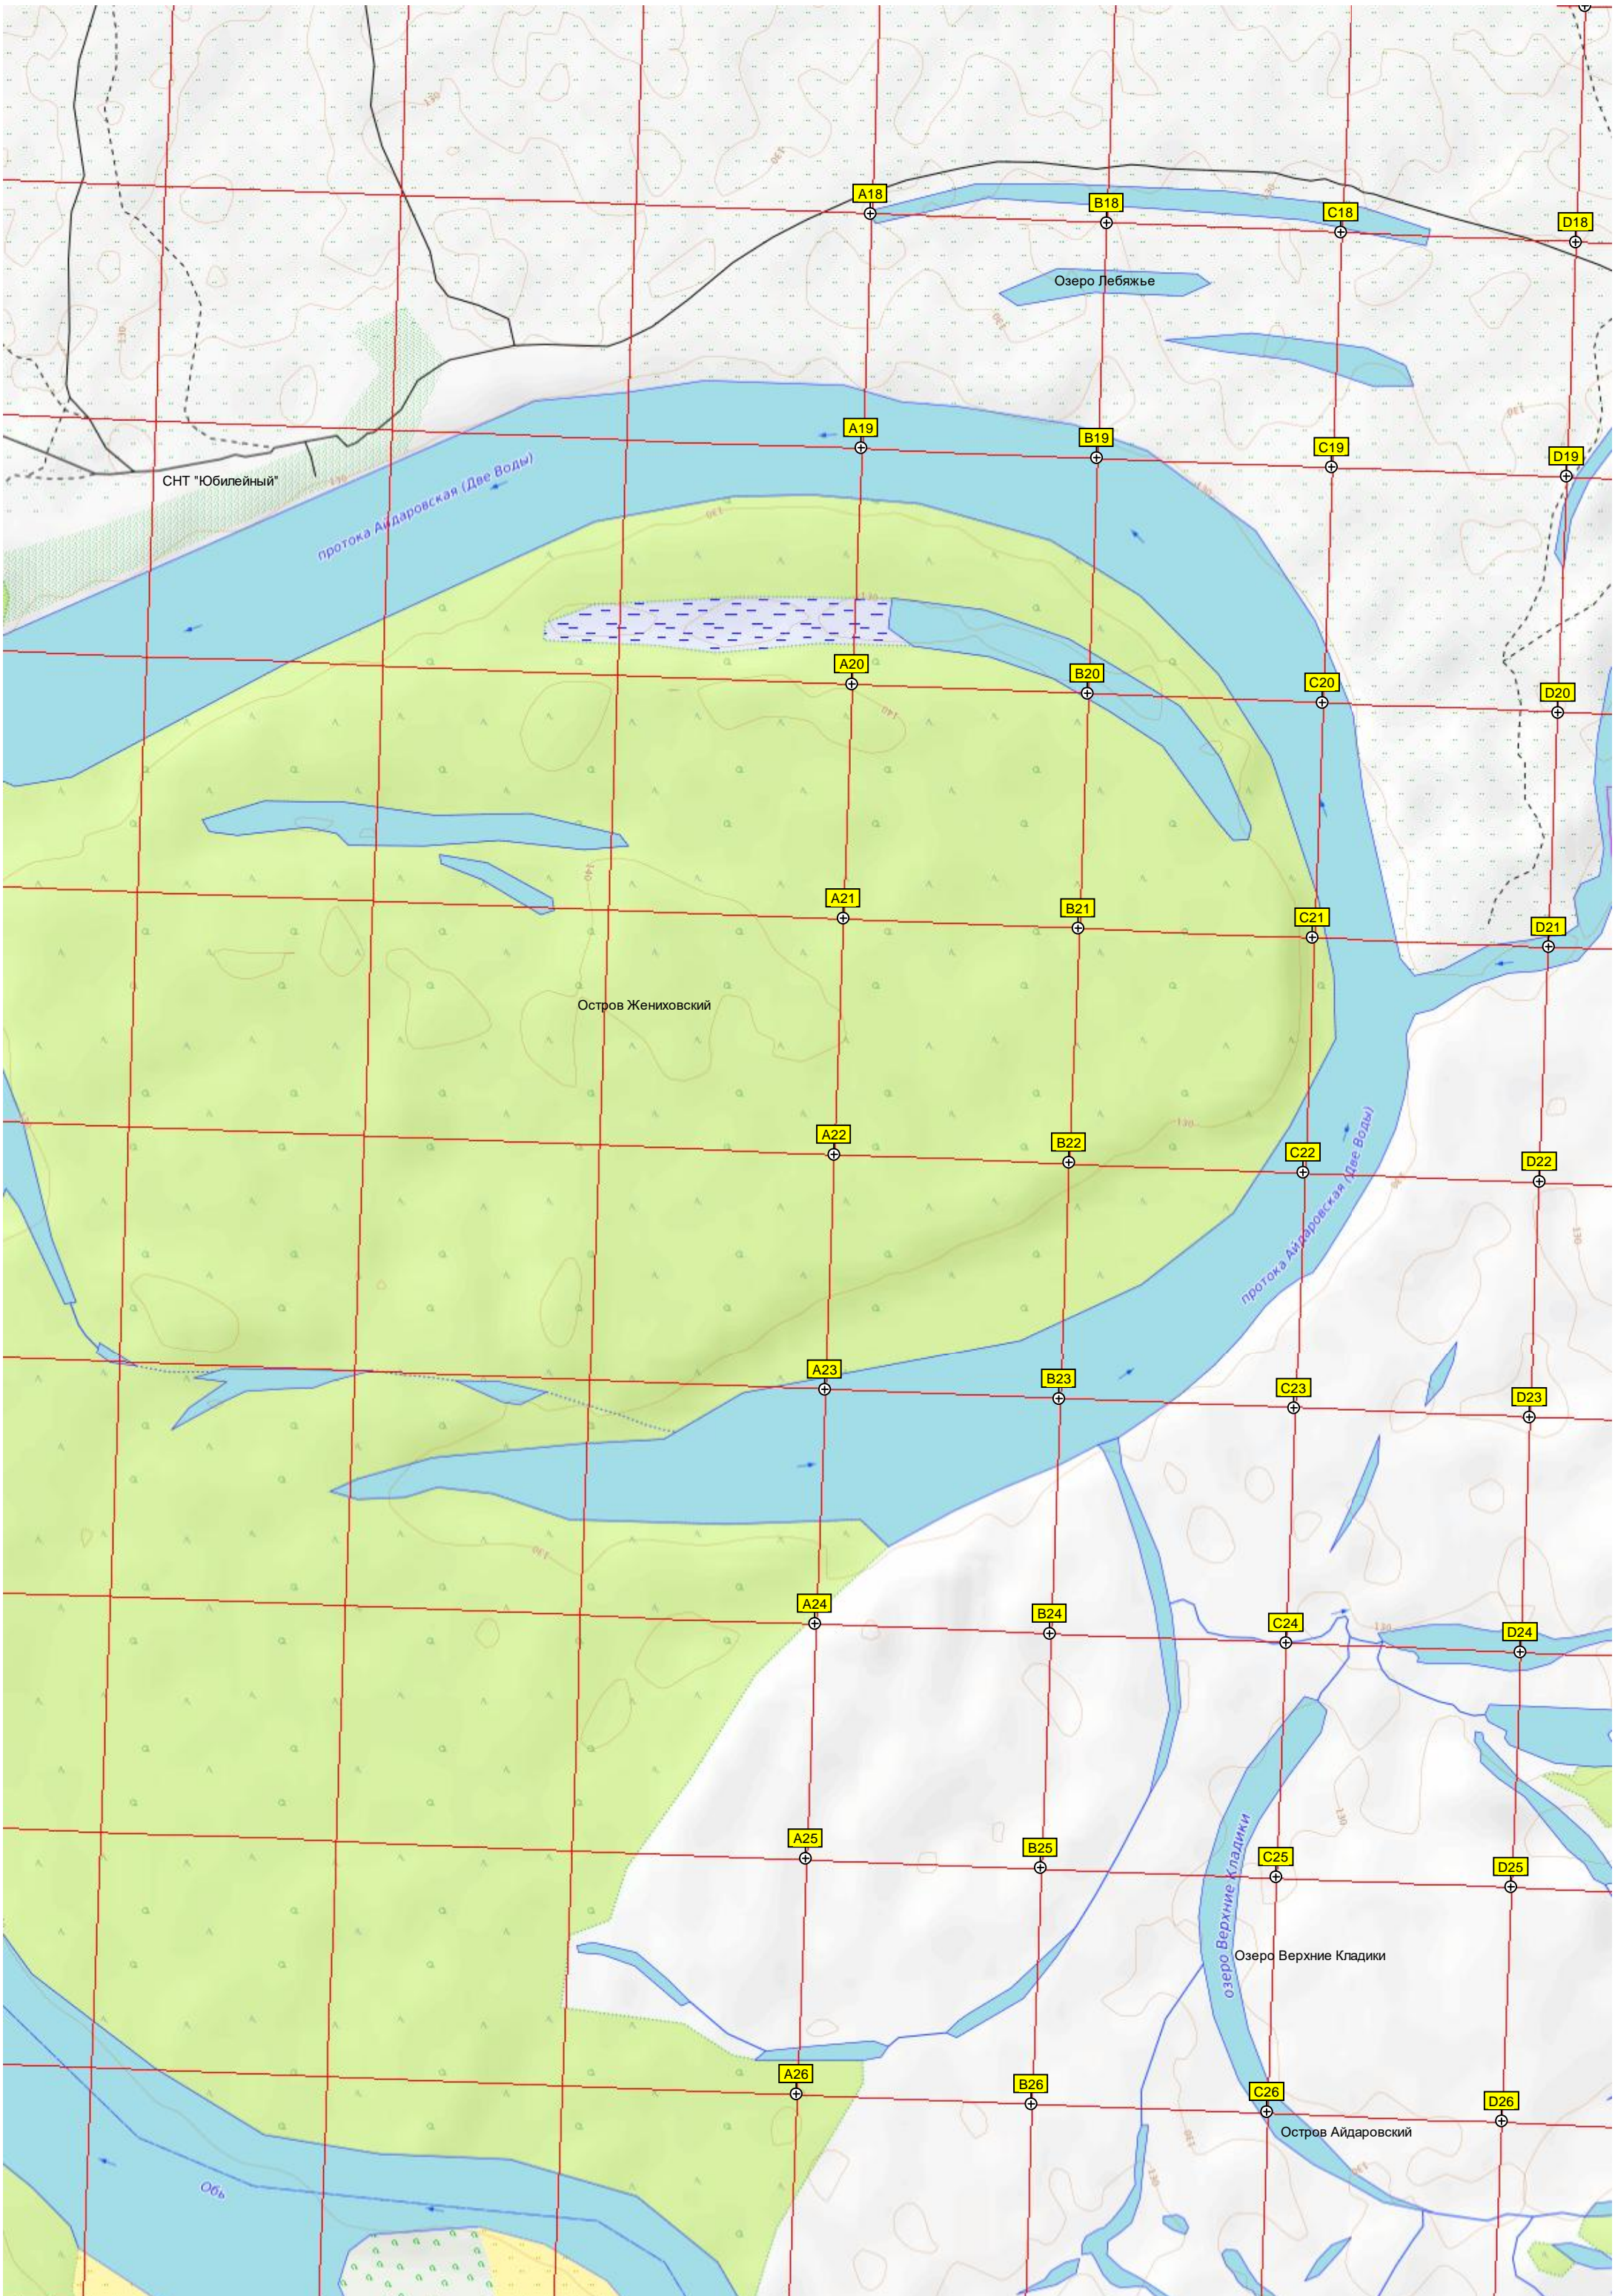

Озеро Ерестное

Озеро Ерестное

протока Бобровская

ЛПТ одое

Старичья Талая

Старичья Талая

Старичья Талая

СНТ "Юбилейный"