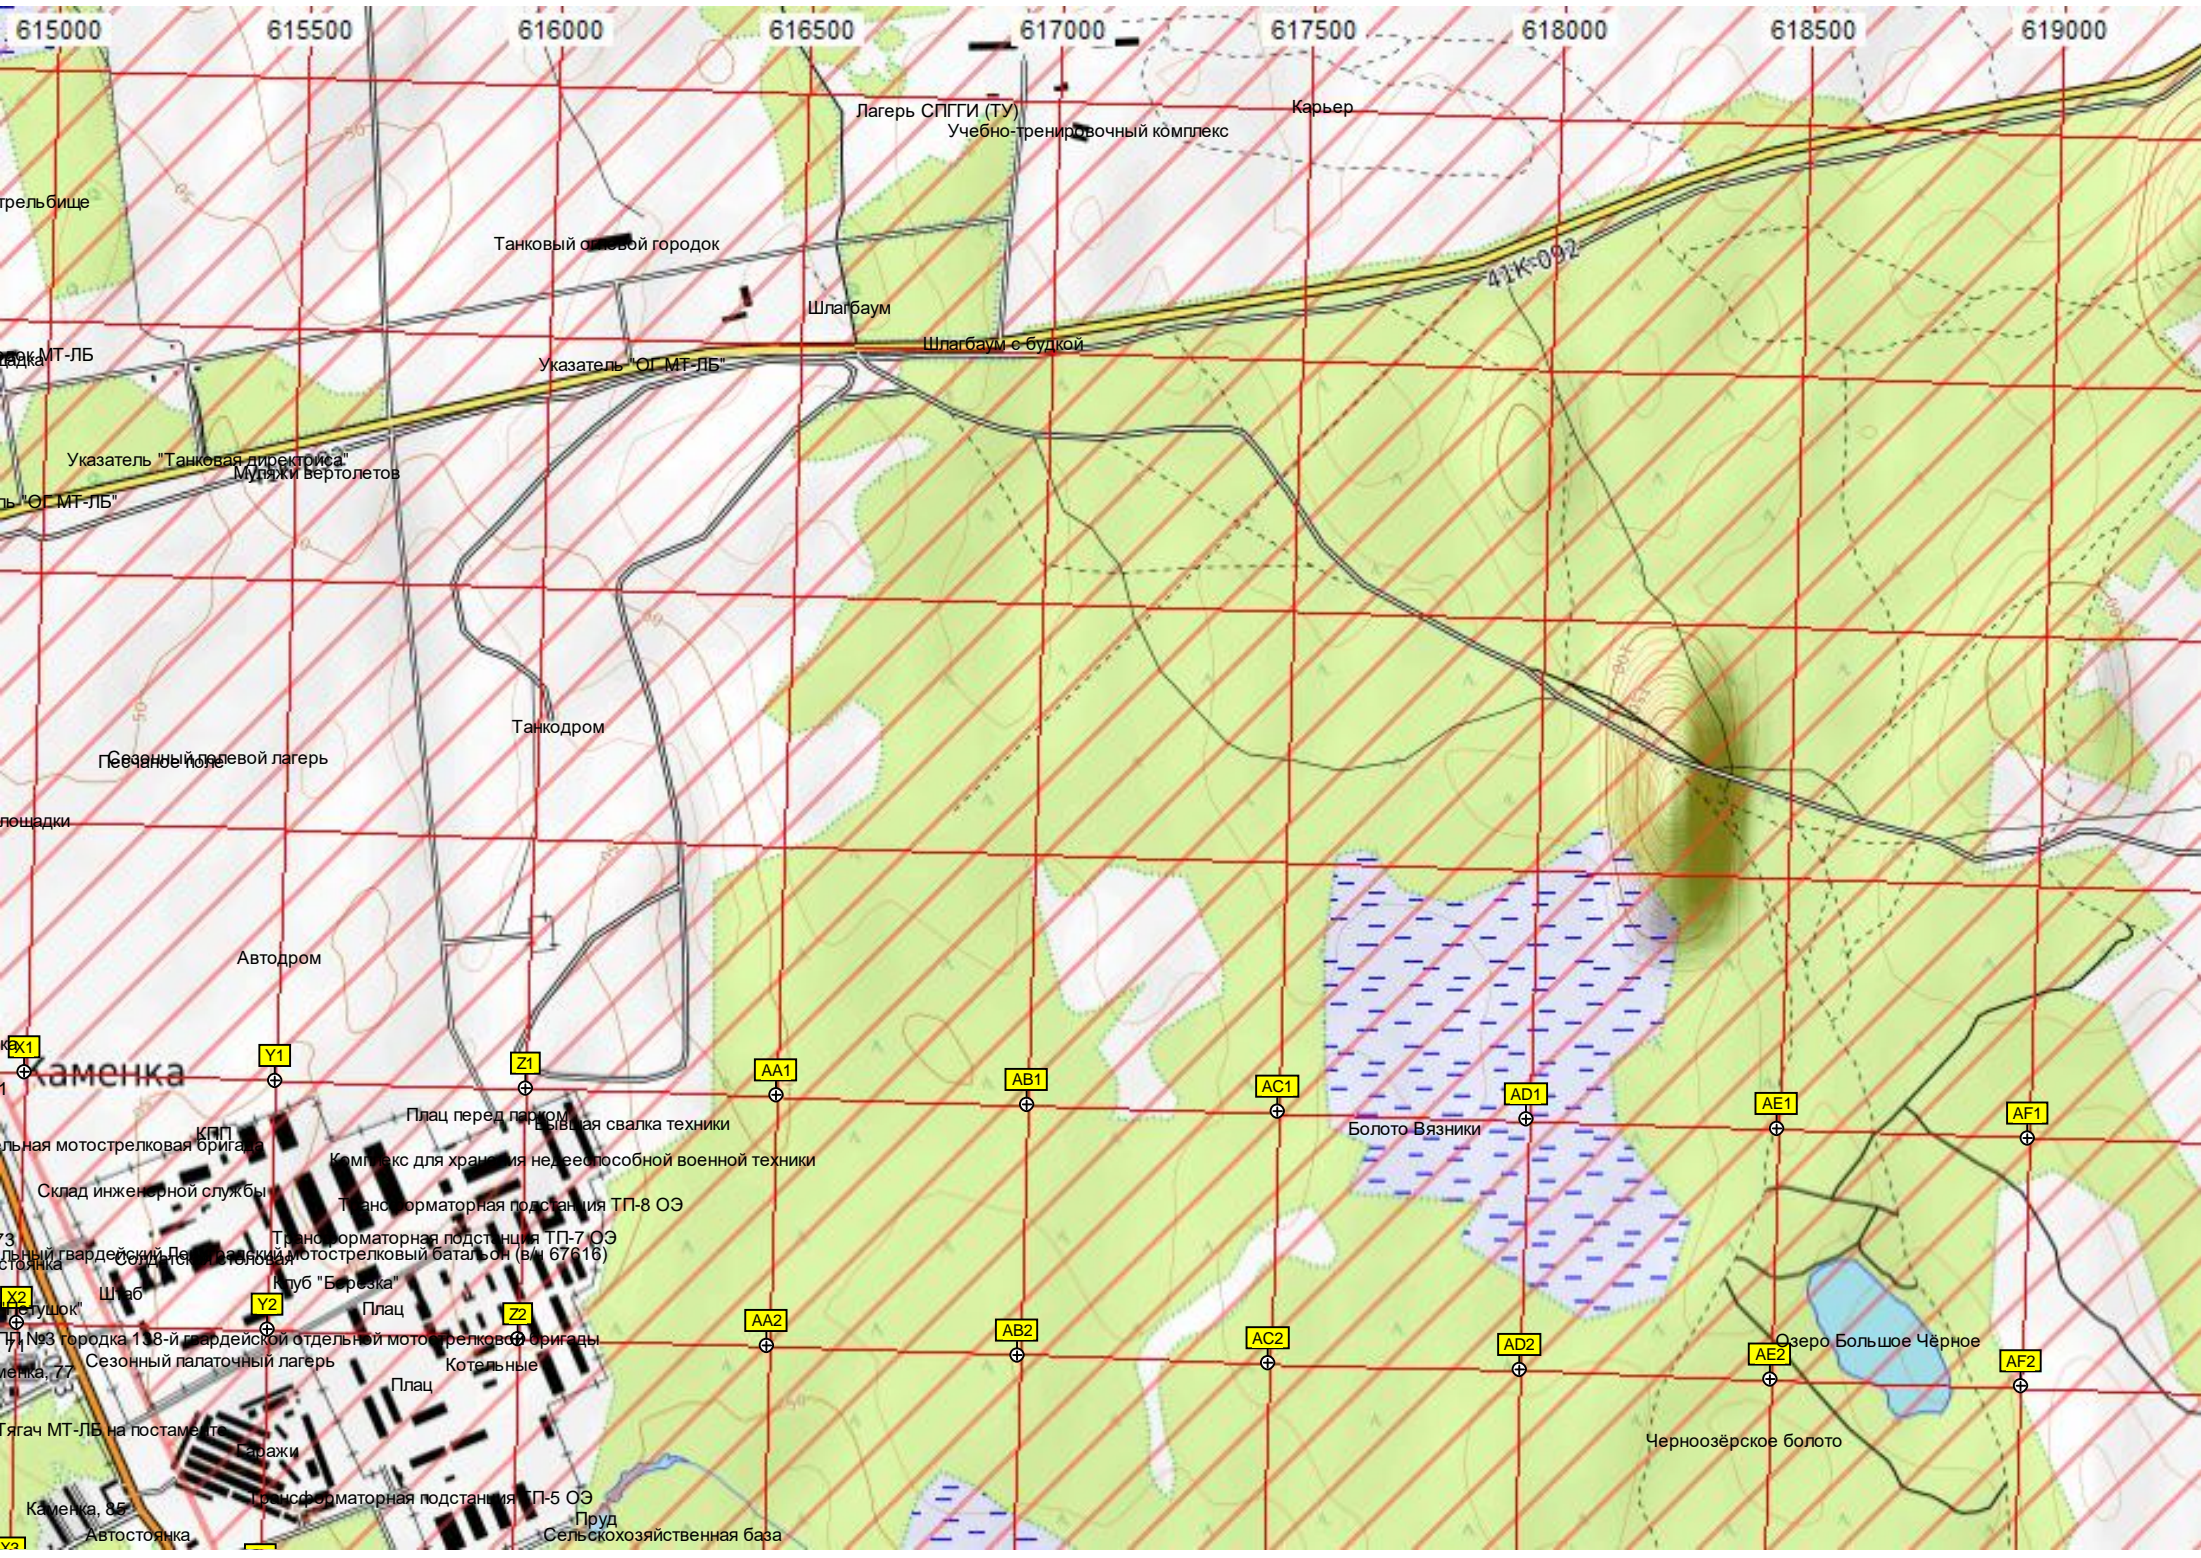

L3

M3

N3

O3

Братская могила советских воинов

Болото Гусяты

Высота 31 м

Восточные Луга