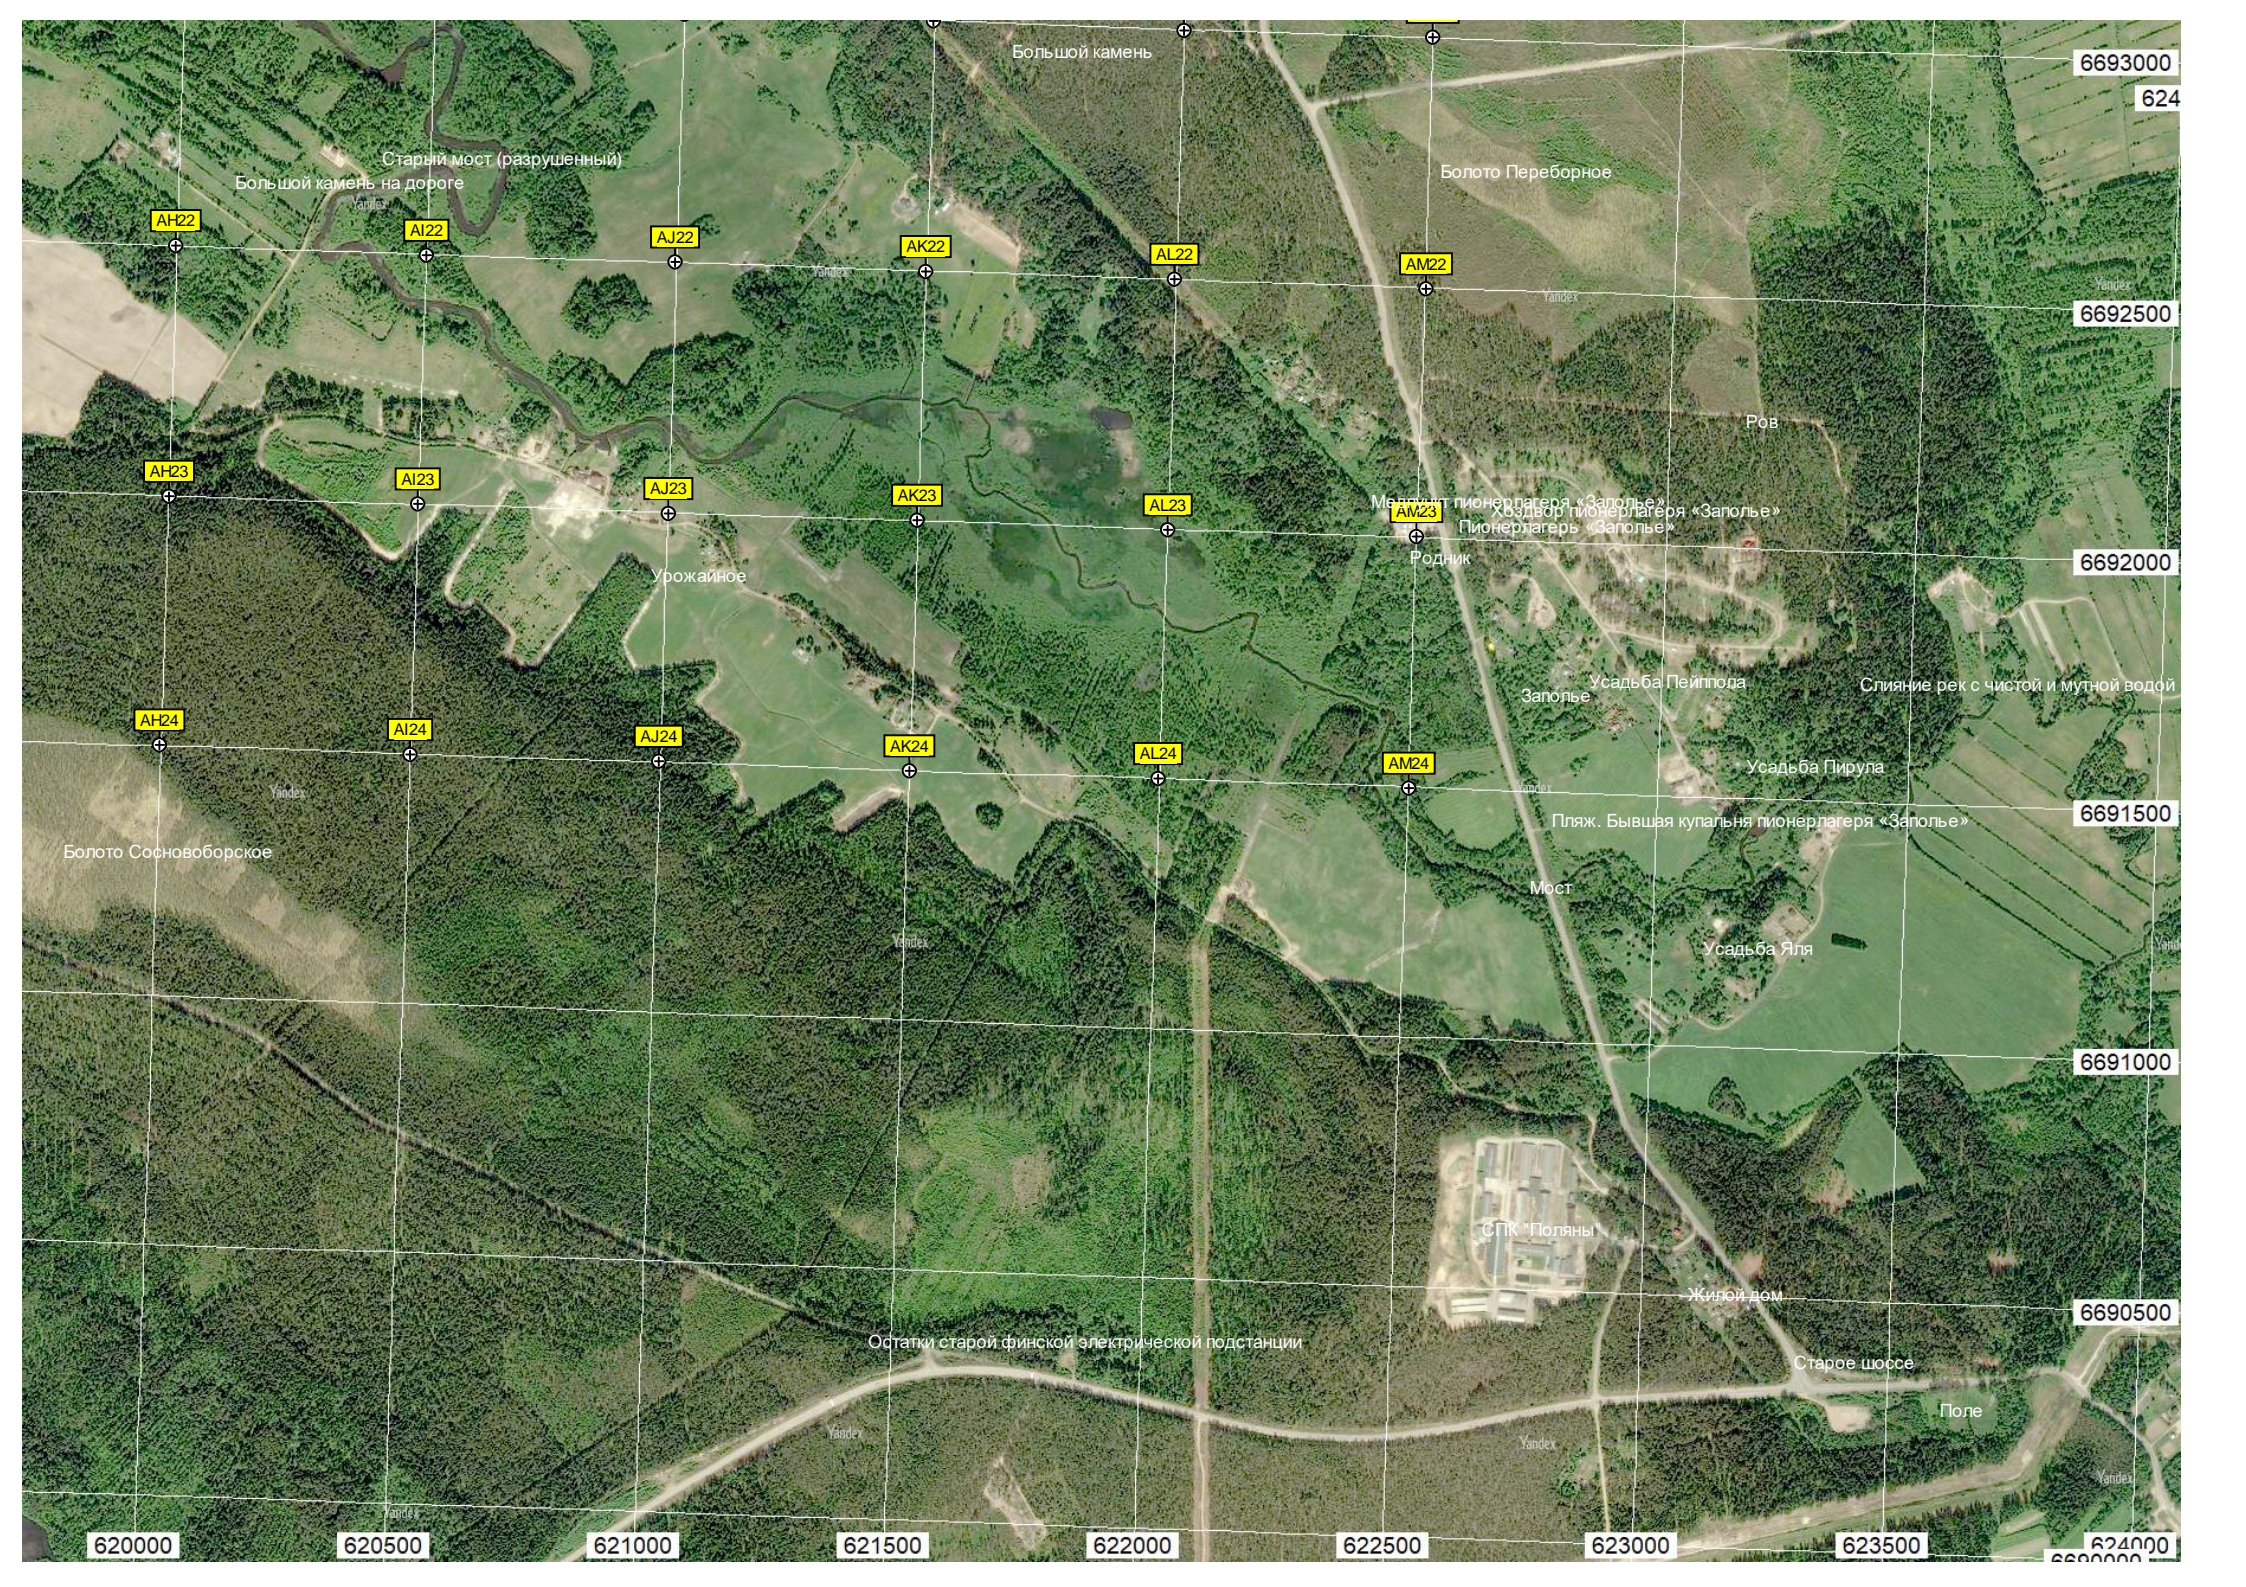

6693000

624

6692500

6692000

6691500

6691000

6690500

6690000

620000

620500

621000

621500

622000

622500

623000

623500

624000

AH22

AI22

AJ22

AK22

AL22

AM22

AH23

AI23

AJ23

AK23

AL23

AM23

AH24

AI24

AJ24

AK24

AL24

AM24