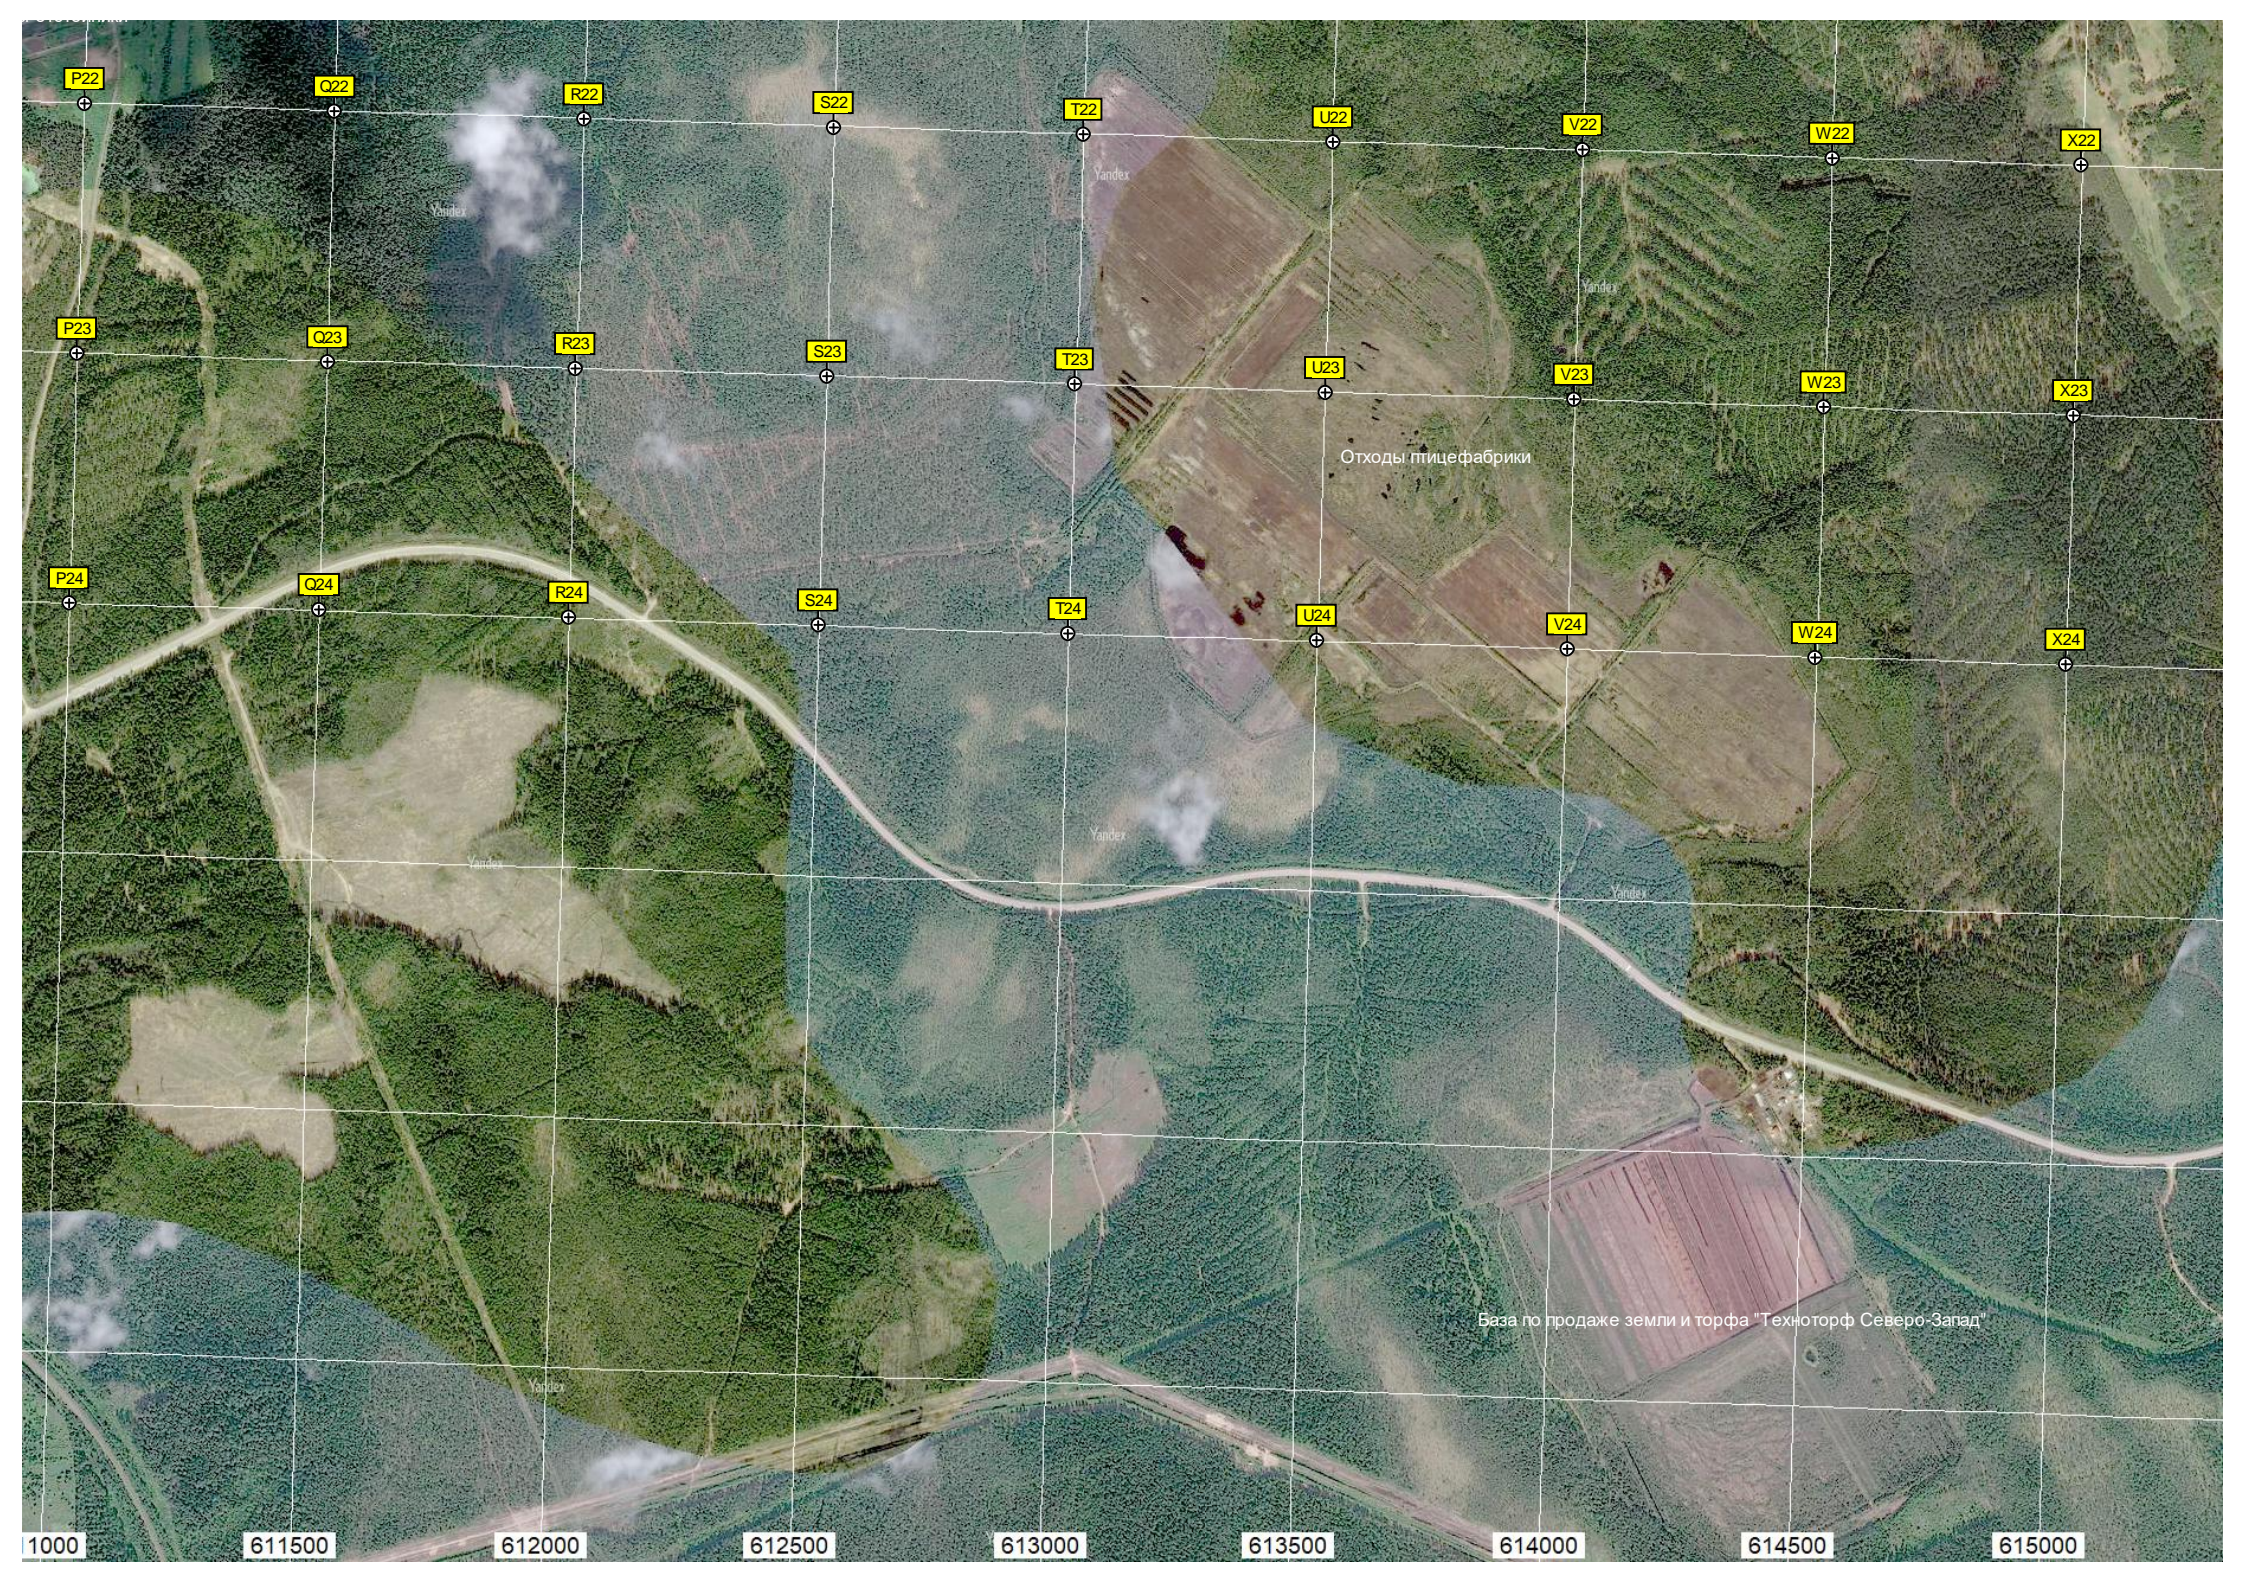

P22

Q22

R22

S22

T22

U22

V22

W22

X22

P23

Q23

R23

S23

T23

U23

V23

W23

X23

P24

Q24

R24

S24

T24

U24

V24

W24

X24

Отходы птицефабрики

База по продаже земли и торфа "Техноторф Северо-Запад"

1000

611500

612000

612500

613000

613500

614000

614500

615000