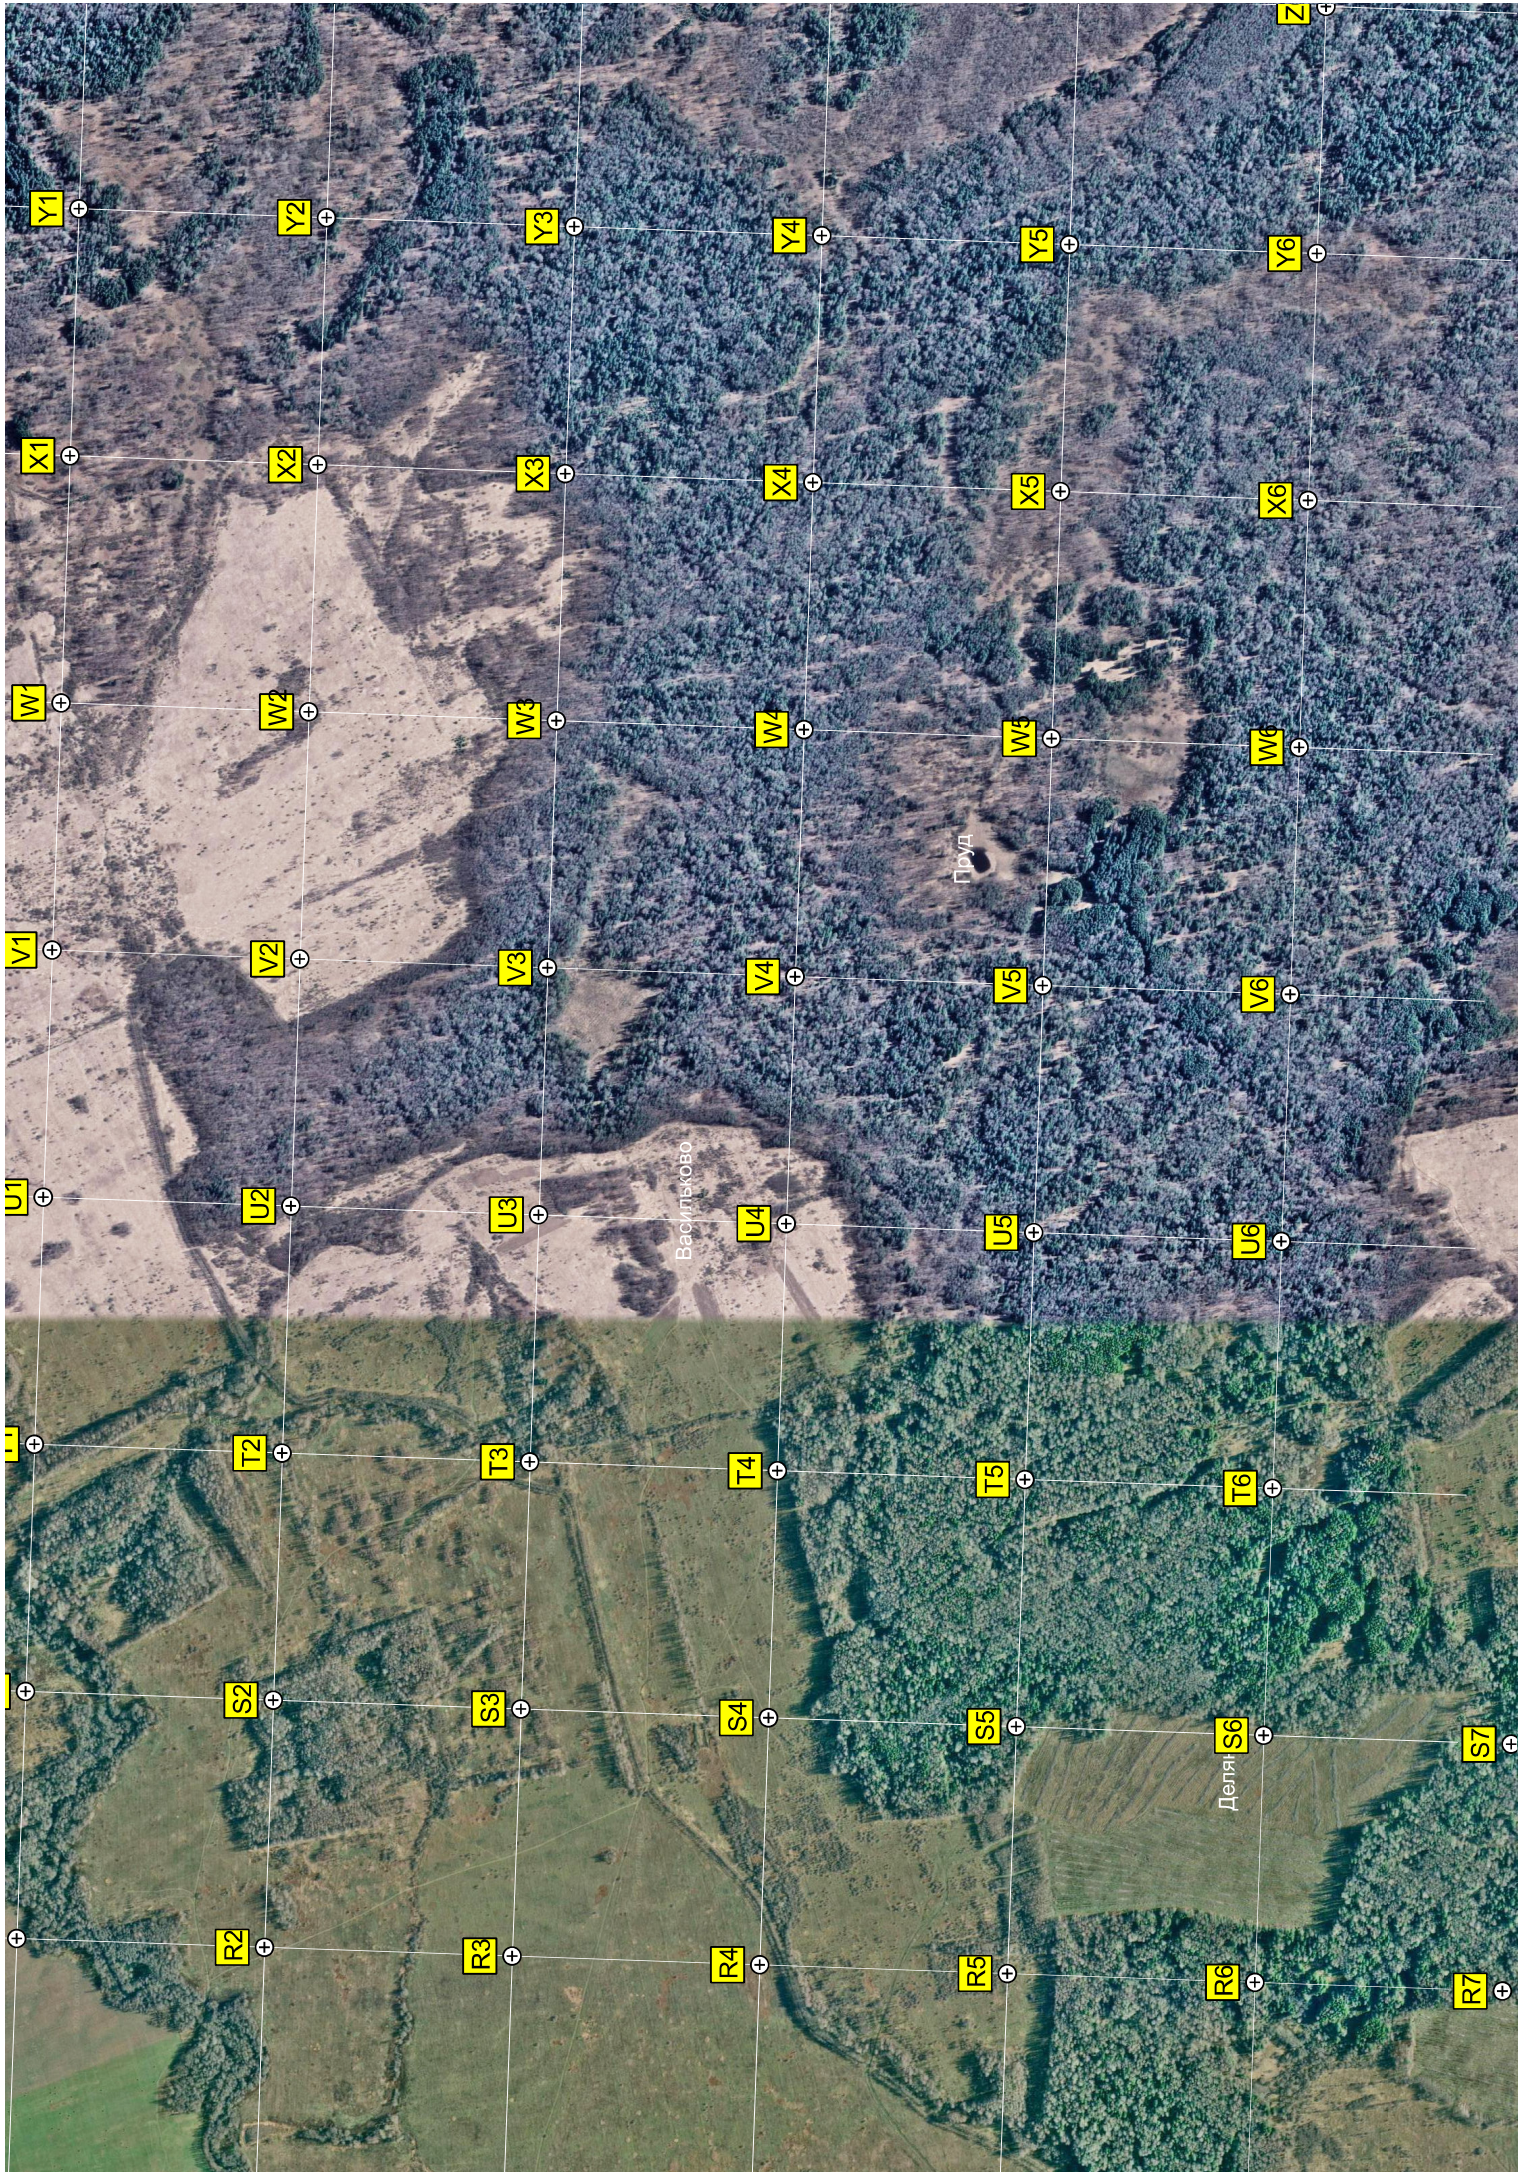

Козляково

Орлово

Кладбище

Михали

авт. мост через реку Рудна связь

Пруд

Пруд

Мост

Дзарово

Урочище Орлица

Васильківське

Пруд

Делянка

Развалины старой церкви в Илсе

переправа

Урочище Карцovo

Урочище Илши

Охотничий лабаз

Игумново

Ус. е Марьино

Бр. могила

Клардошце

Урочнище Глинёво

д.ч.е. Вазовая