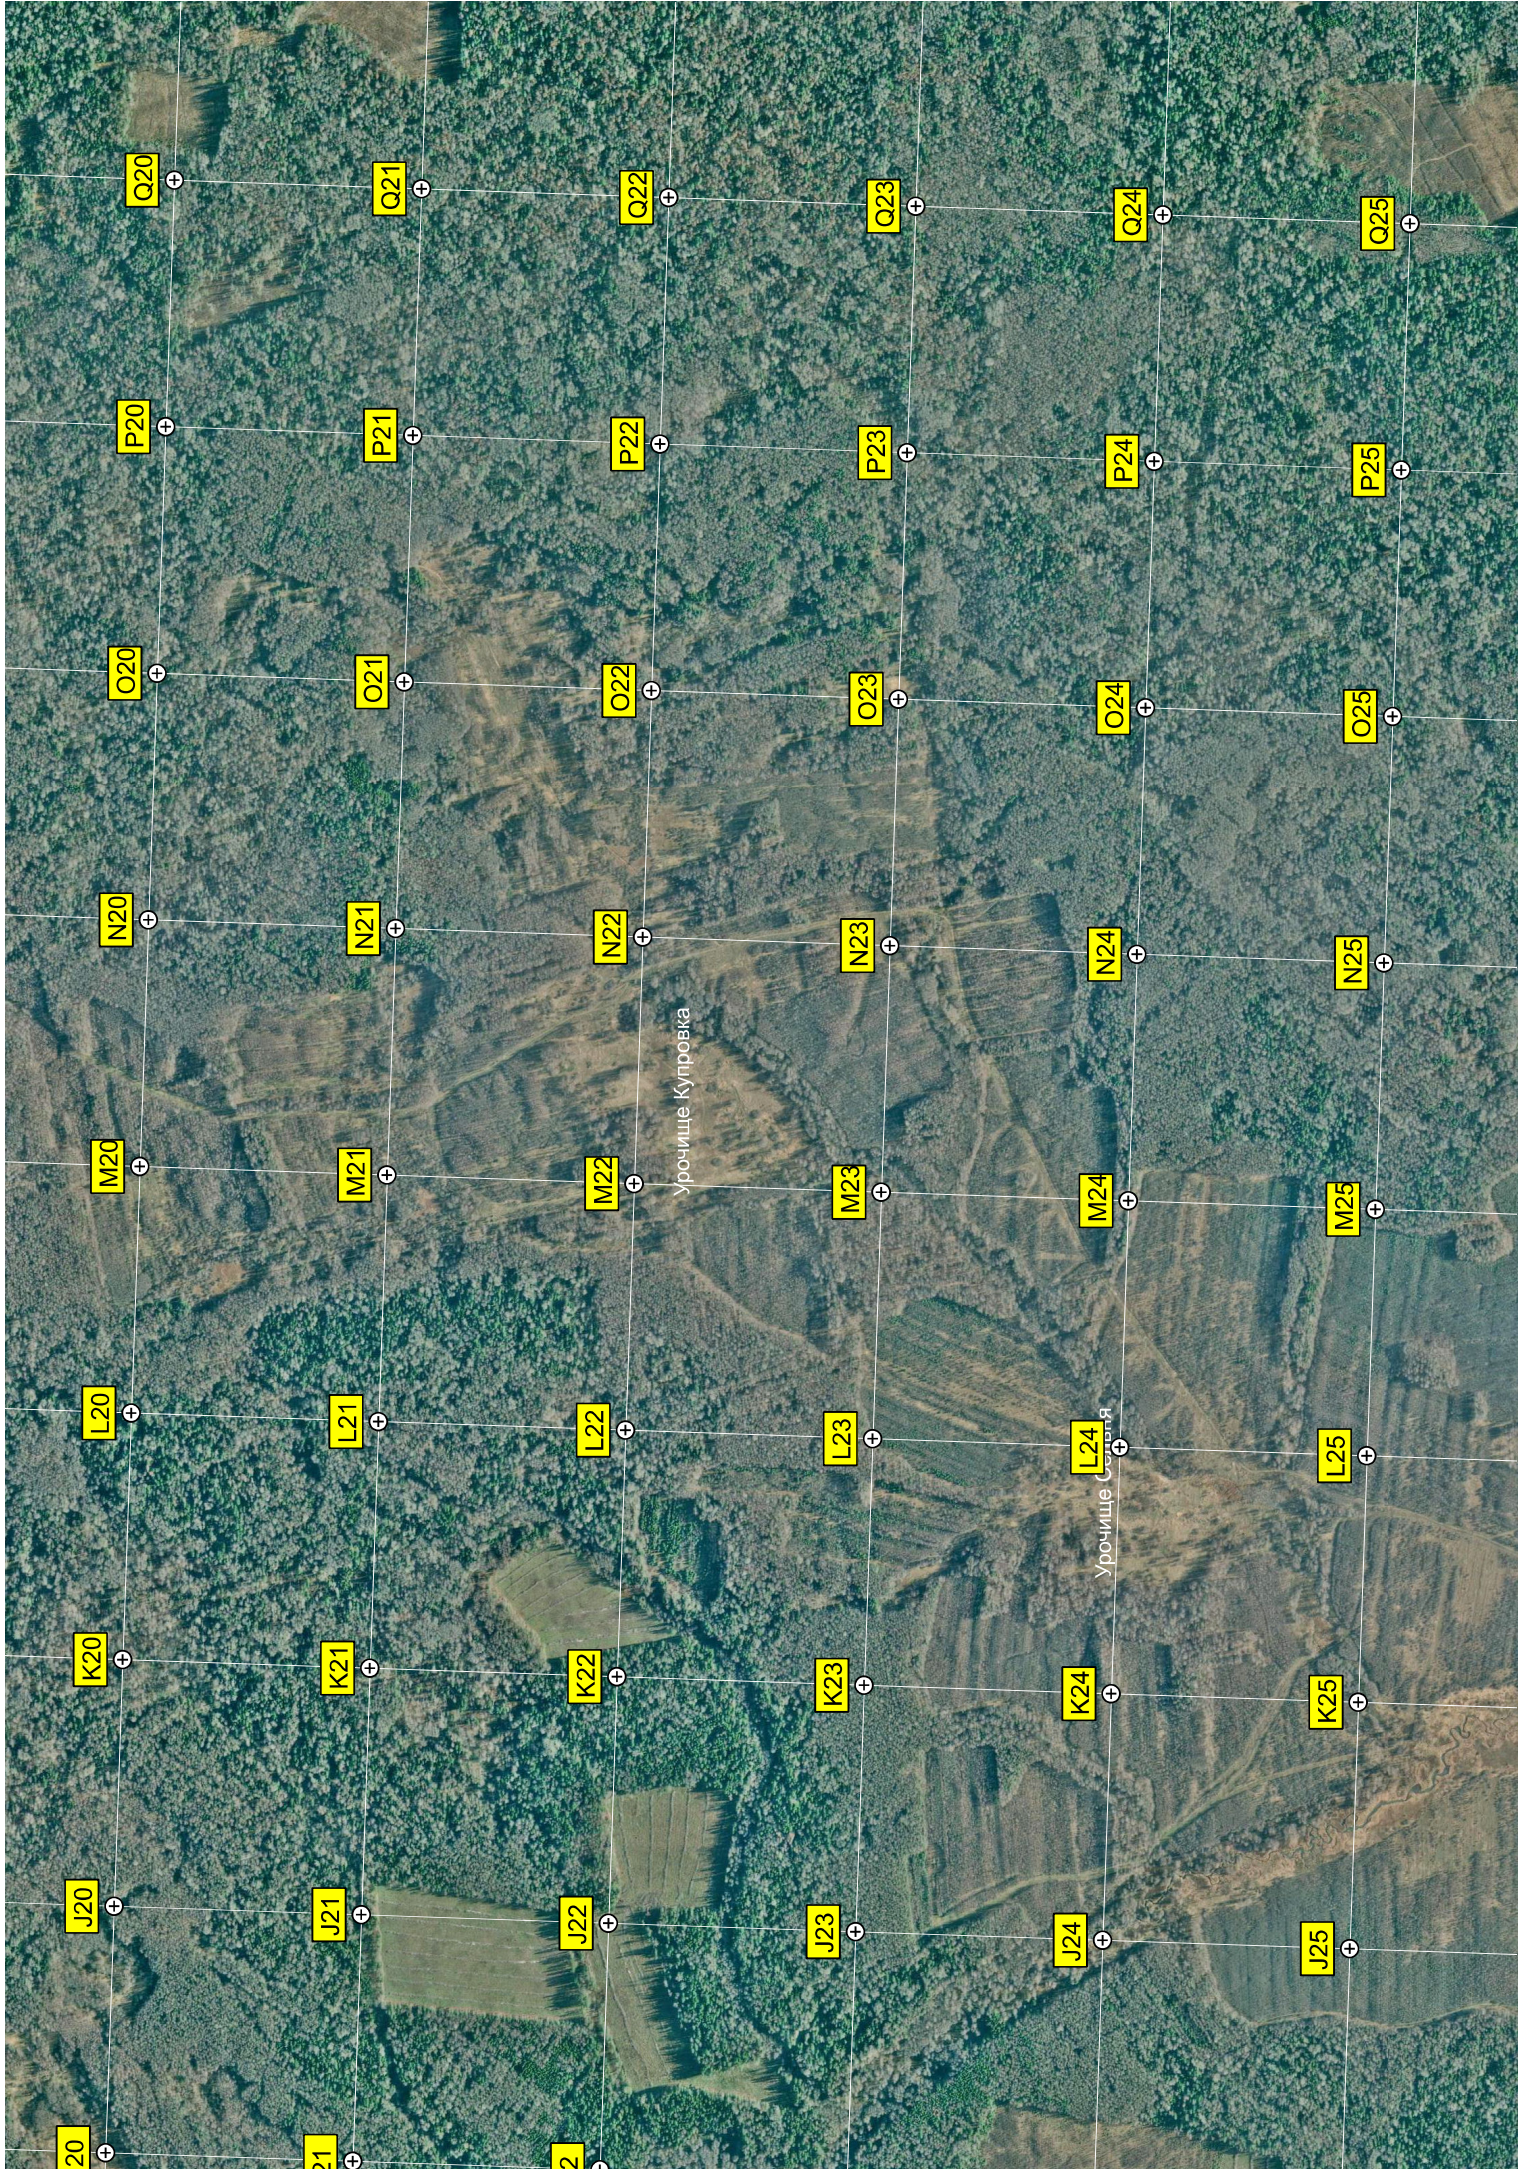

Козляково

Орлово

Кладбище

Михали

авт. мост через реку Рудна связь

Пруд

Пруд

Мост

Дзарово

Урочище Орлица

Васильківське

Пруд

Делянка

Развалины старой церкви в Илсе

переправа

Урочище Карцovo

Урочище Илши

Охотничий лабаз

Игумново

Ус. е Марьино

Бр. могила

Клардошце

Урочнище Глинёво

д.ч.е. Вазовая