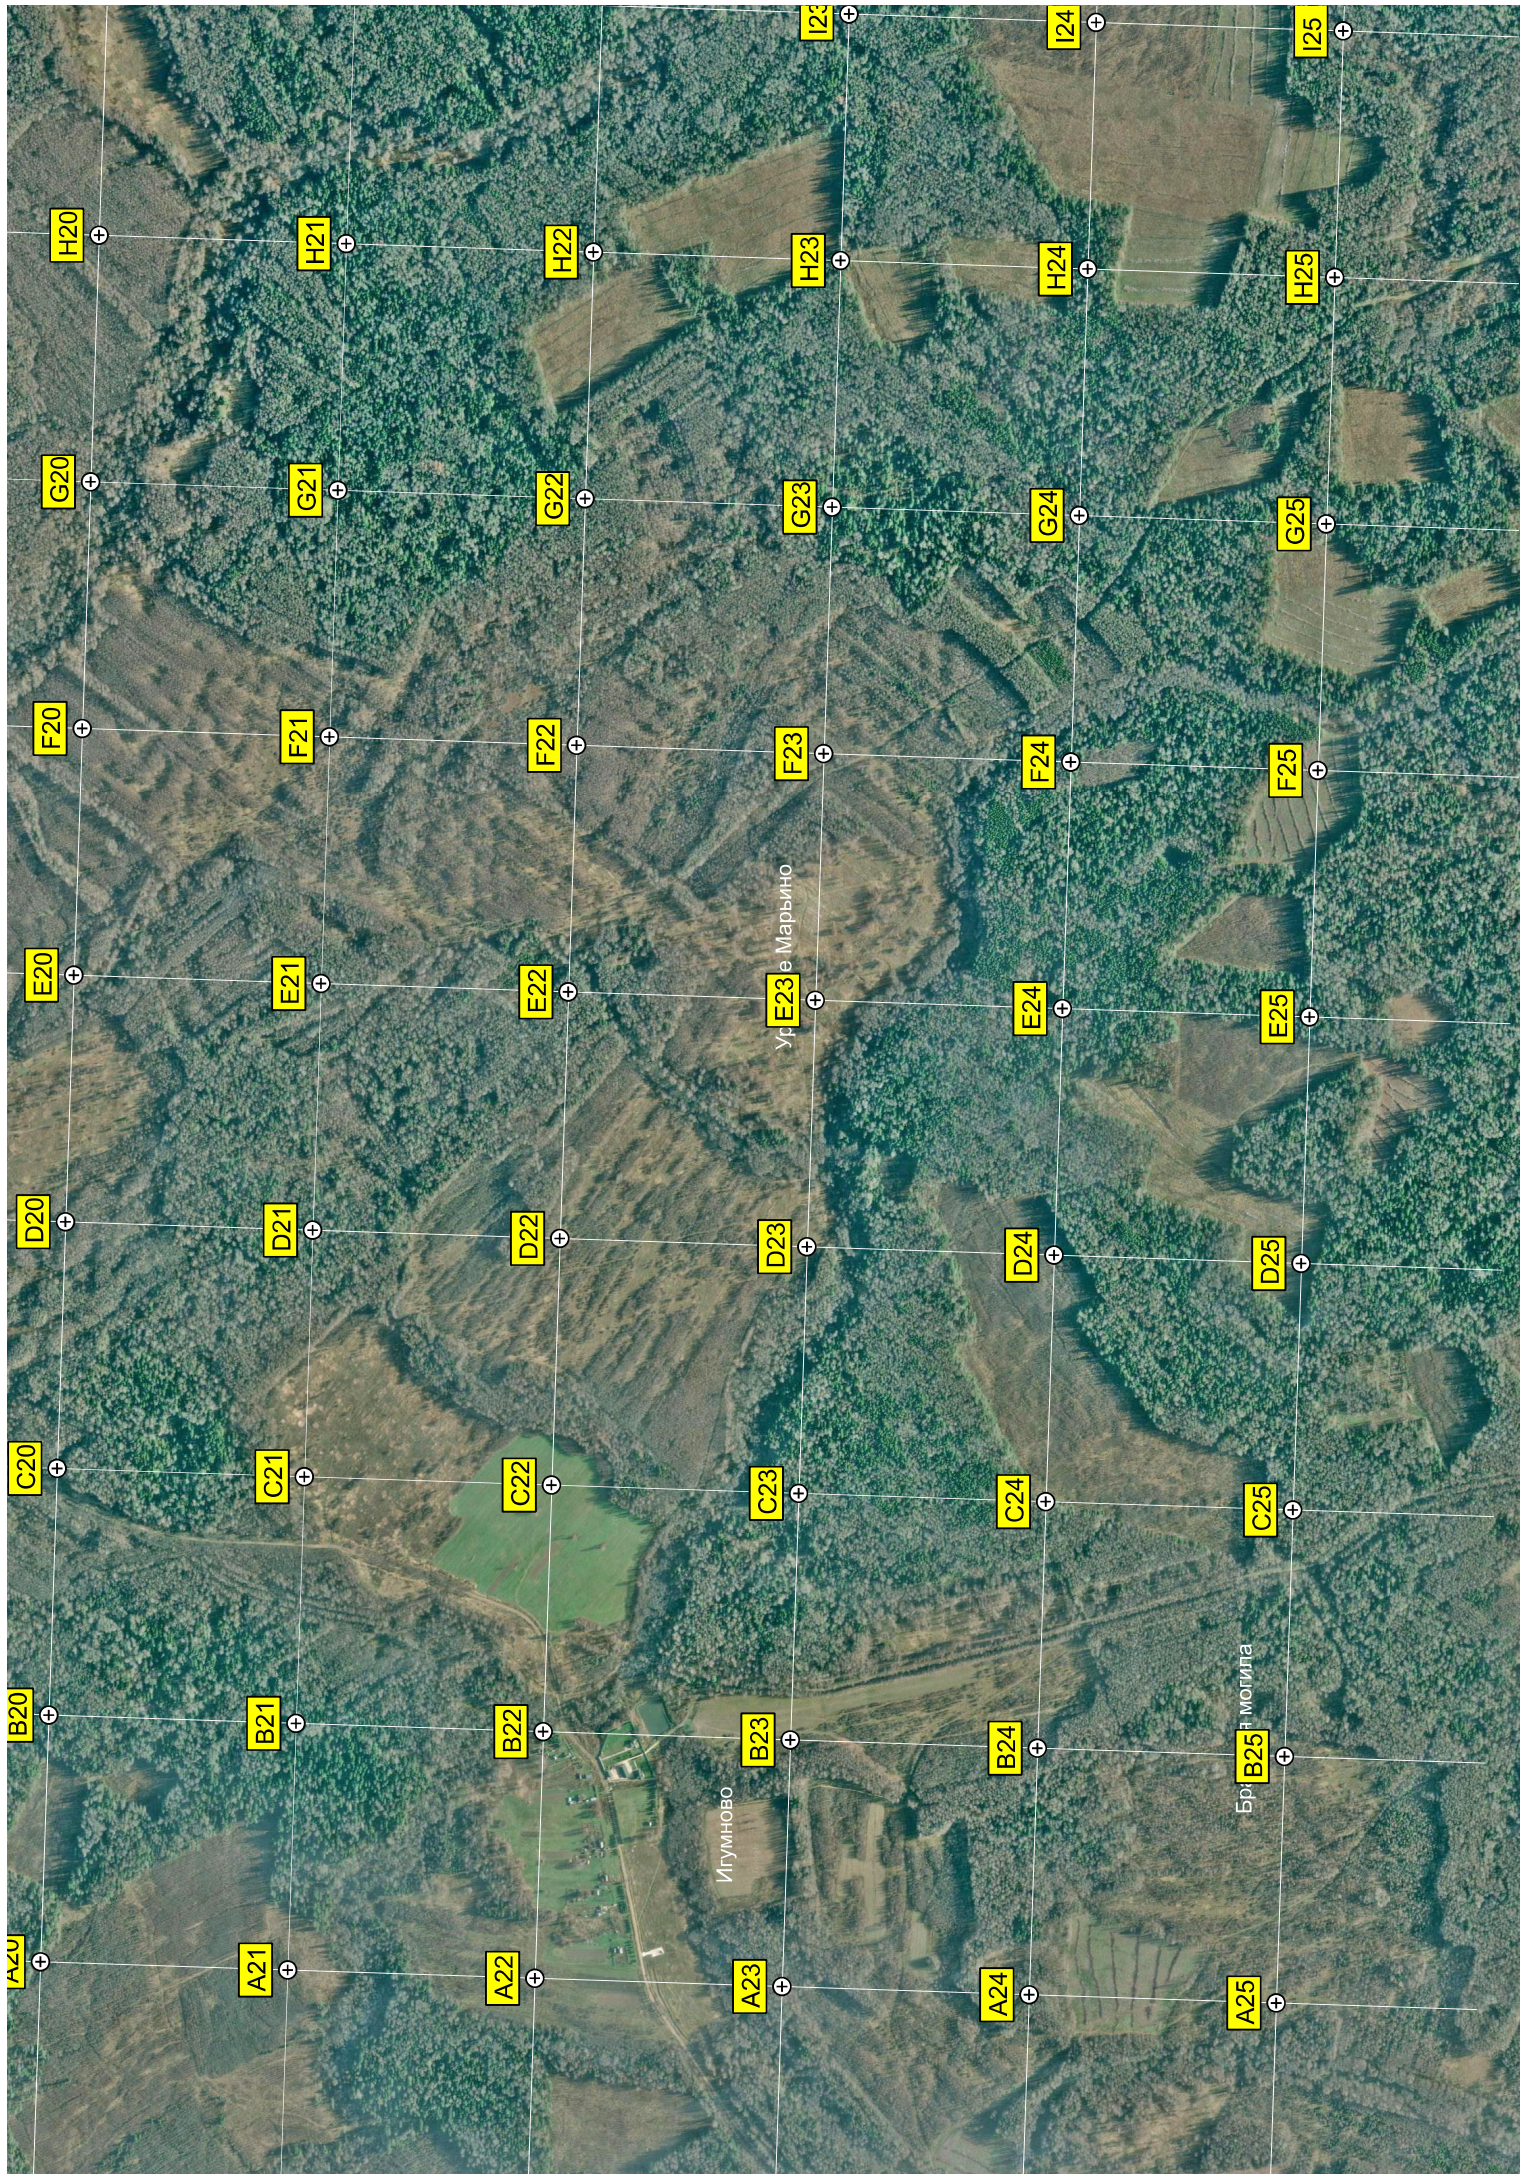

Козляково

Орлово

Кладбище

Михали

авт. мост через реку Рудна связь

Пруд

Пруд

Мост

Дзарово

Урочище Орлица

Васильківське

Пруд

Делянка

Развалины старой церкви в Илсе

переправа

Урочище Карцovo

Урочище Илши

Охотничий лабаз

Игумново

Ус. е Марьино

Бр. могила

Клардошце

Урочнище Глинёво

д.ч.е. Вазовая