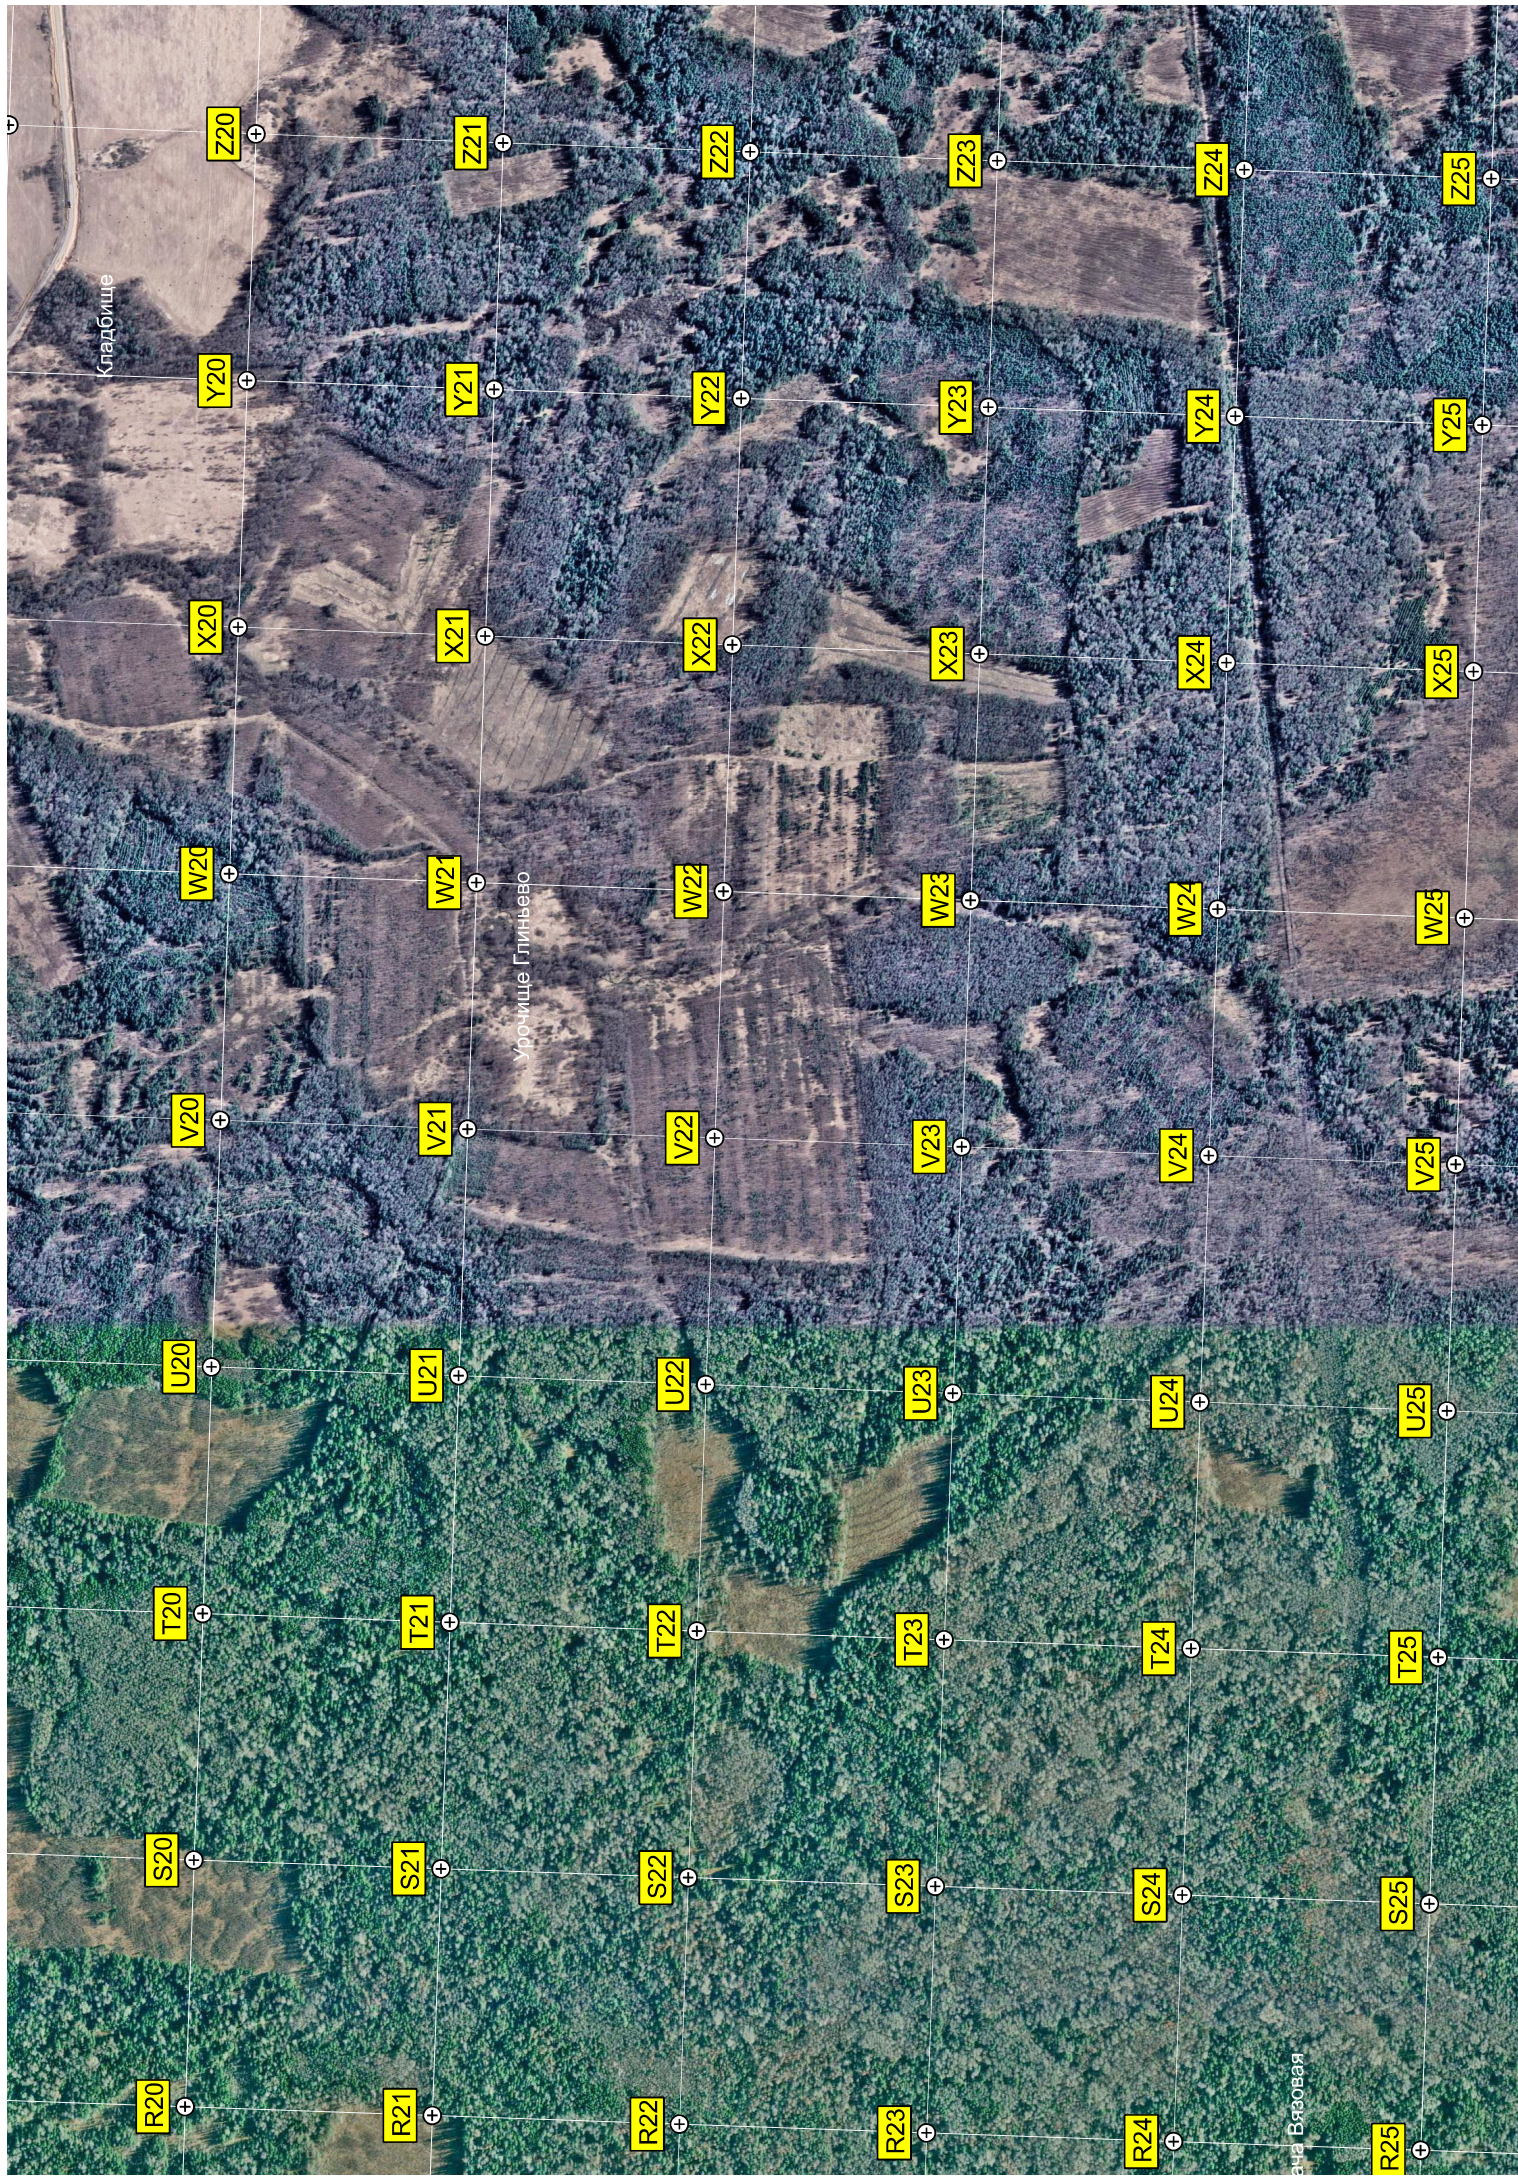

Козляково

Орлово

Кладбище

Михали

авт. мост через реку Рудна связь

Пруд

Пруд

Мост

Дзарово

Урочище Орлица

Васильківське

Пруд

Делянка

Развалины старой церкви в Илсе

переправа

Урочище Карцovo

Урочище Илши

Охотничий лабаз

Игумново

Ус. е Марьино

Бр. могила

Клардошце

Урочнище Глинёво

д.ч.е. Вазовая