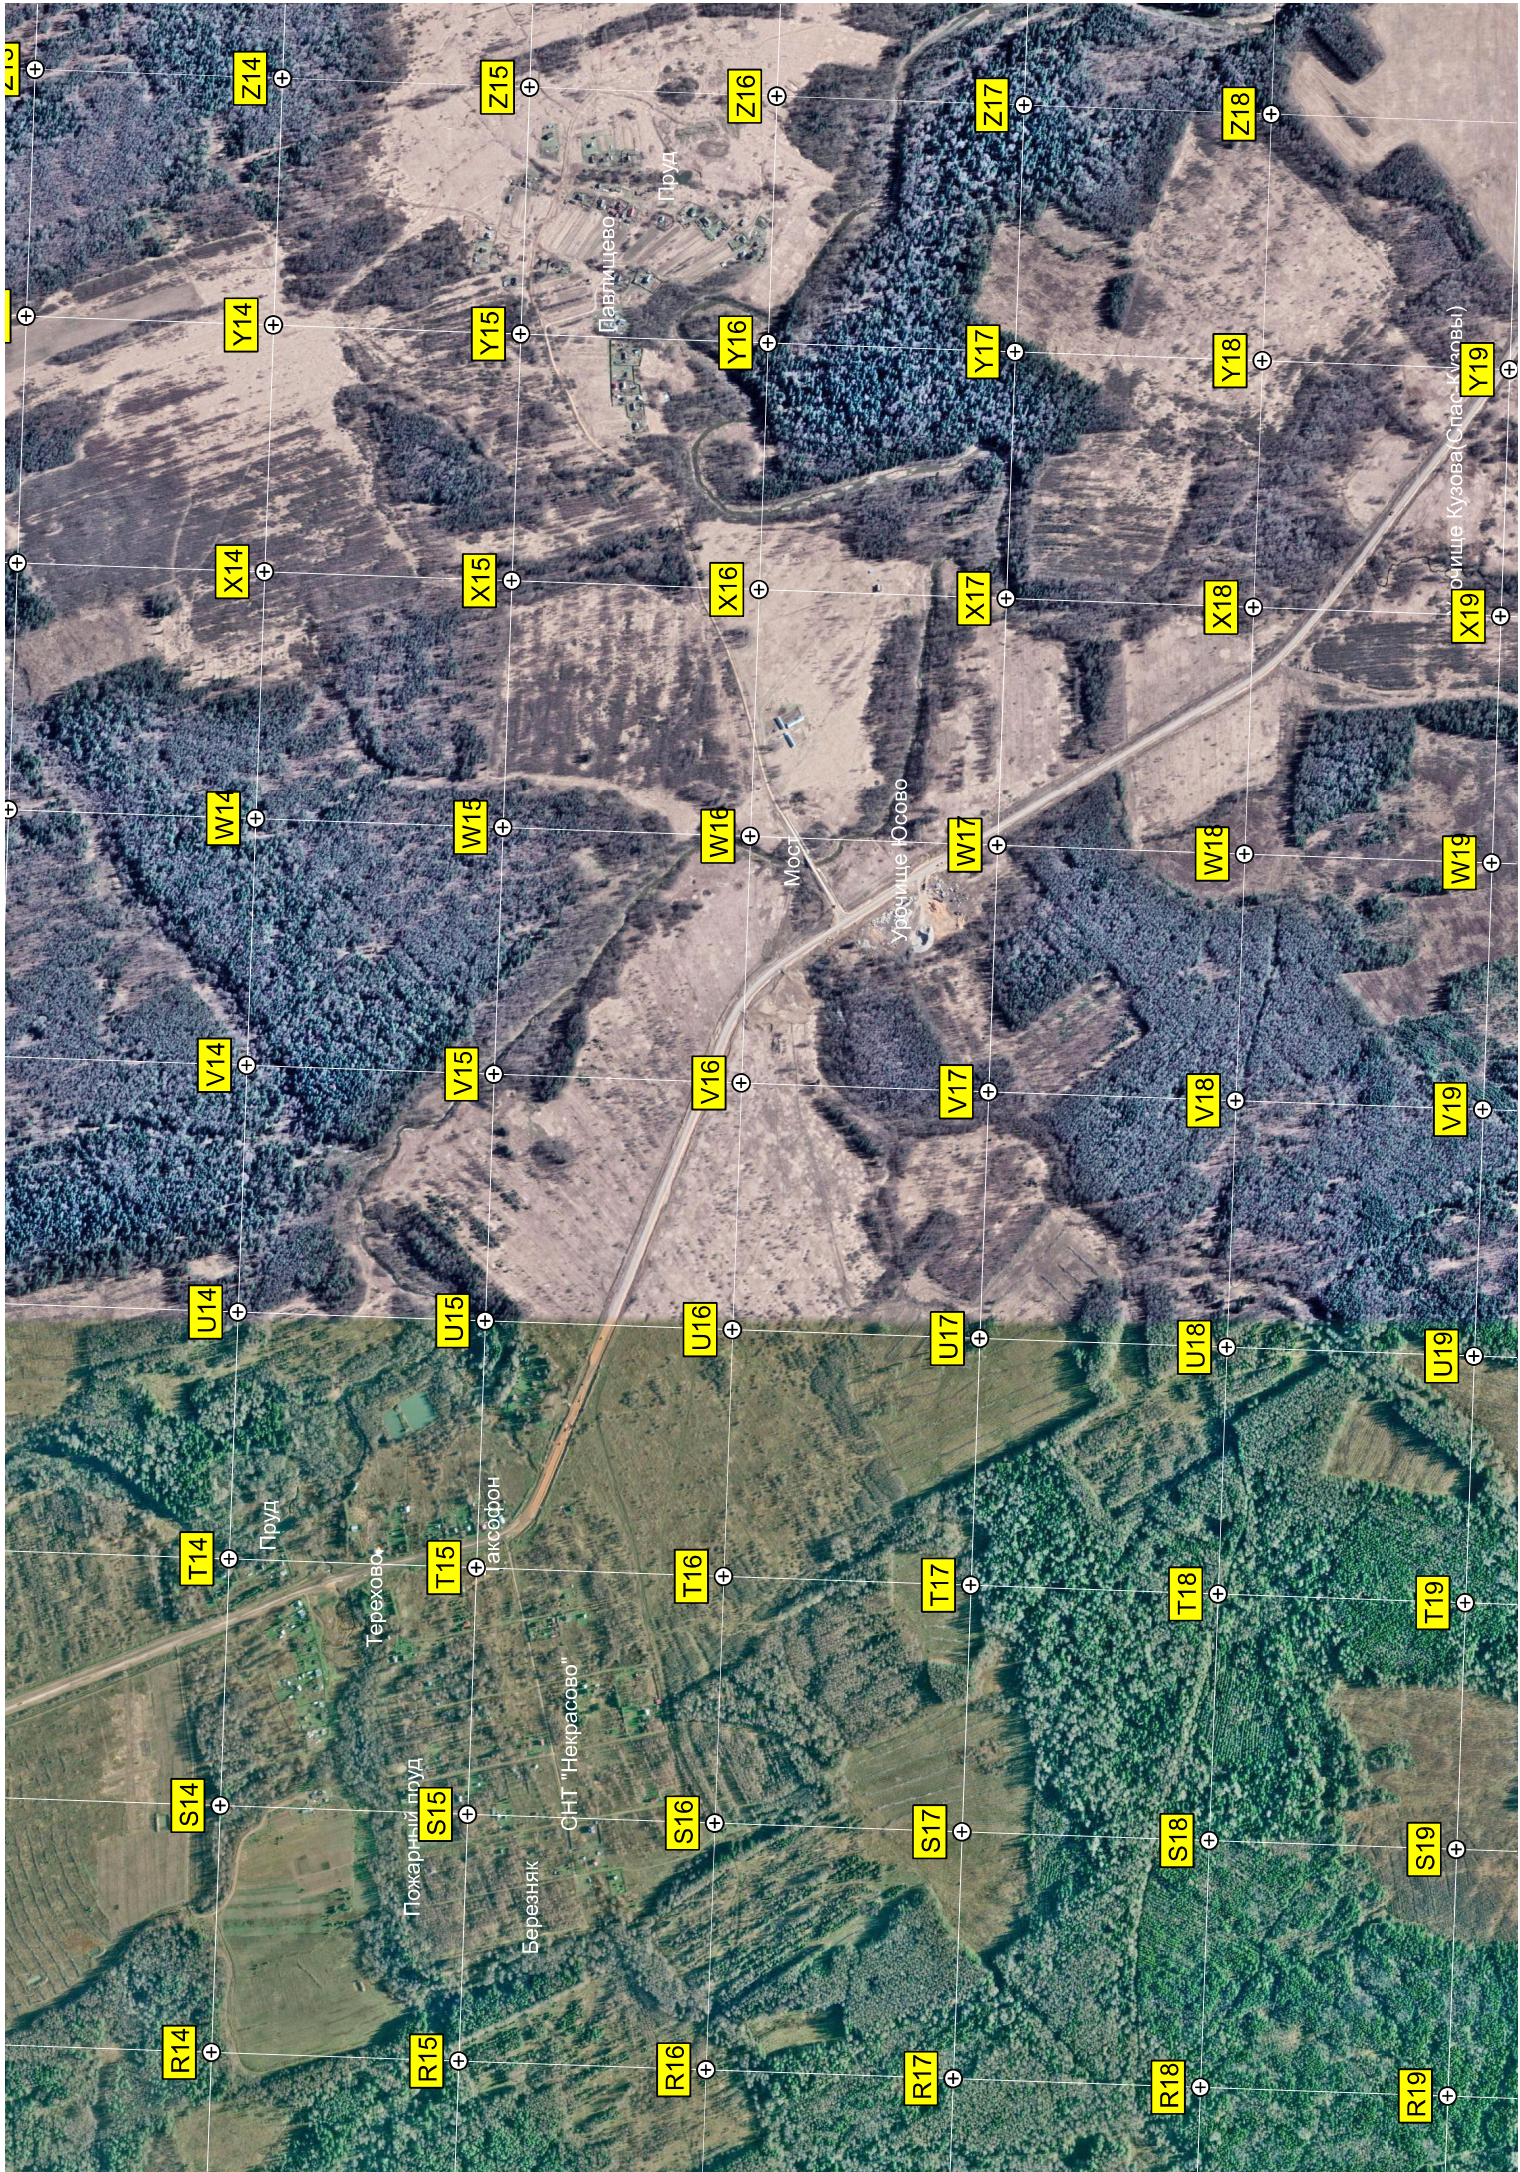

Козляково

Орлово

Кладбище

Михали

авт. мост через реку Рудна связь

Пруд

Пруд

Мост

Дзарово

Урочище Орлица

Васильківське

Пруд

Делянка

Развалины старой церкви в Илсе

переправа

Урочище Карцovo

Урочище Илши

Охотничий лабаз

Игумново

Ус. е Марьино

Бр. могила

Клардошце

Урочнище Глинёво

д.ч.е. Вазовая