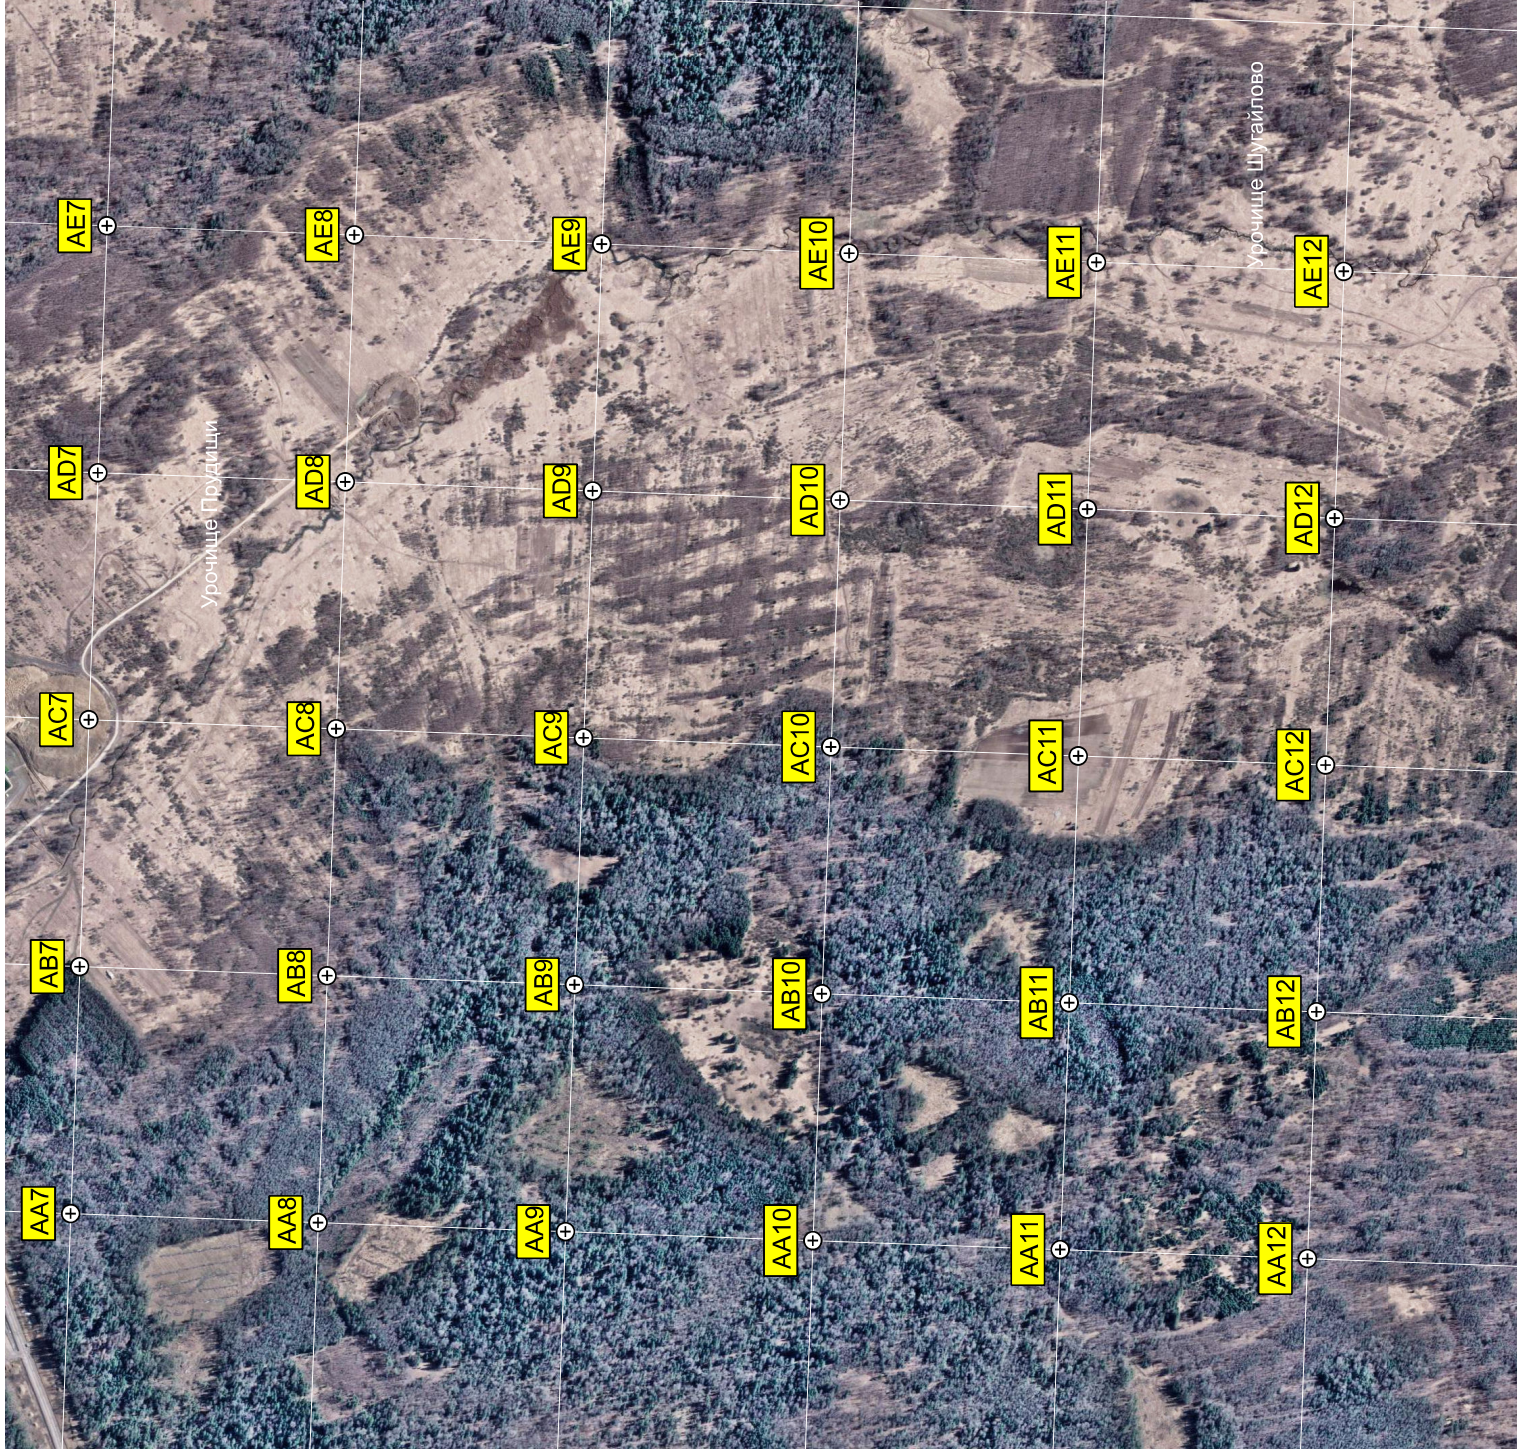

Козляково

Орлово

Кладбище

Михали

авт. мост через реку Рудна связь

Пруд

Пруд

Мост

Дзарово

Урочище Орлица

Васильківське

Пруд

Делянка

Развалины старой церкви в Илсе

переправа

Урочище Карцovo

Урочище Илши

Охотничий лабаз

Игумново

Ус. е Марьино

Бр. могила

Клардошце

Урочнище Глинёво

д.ч.е. Вазовая