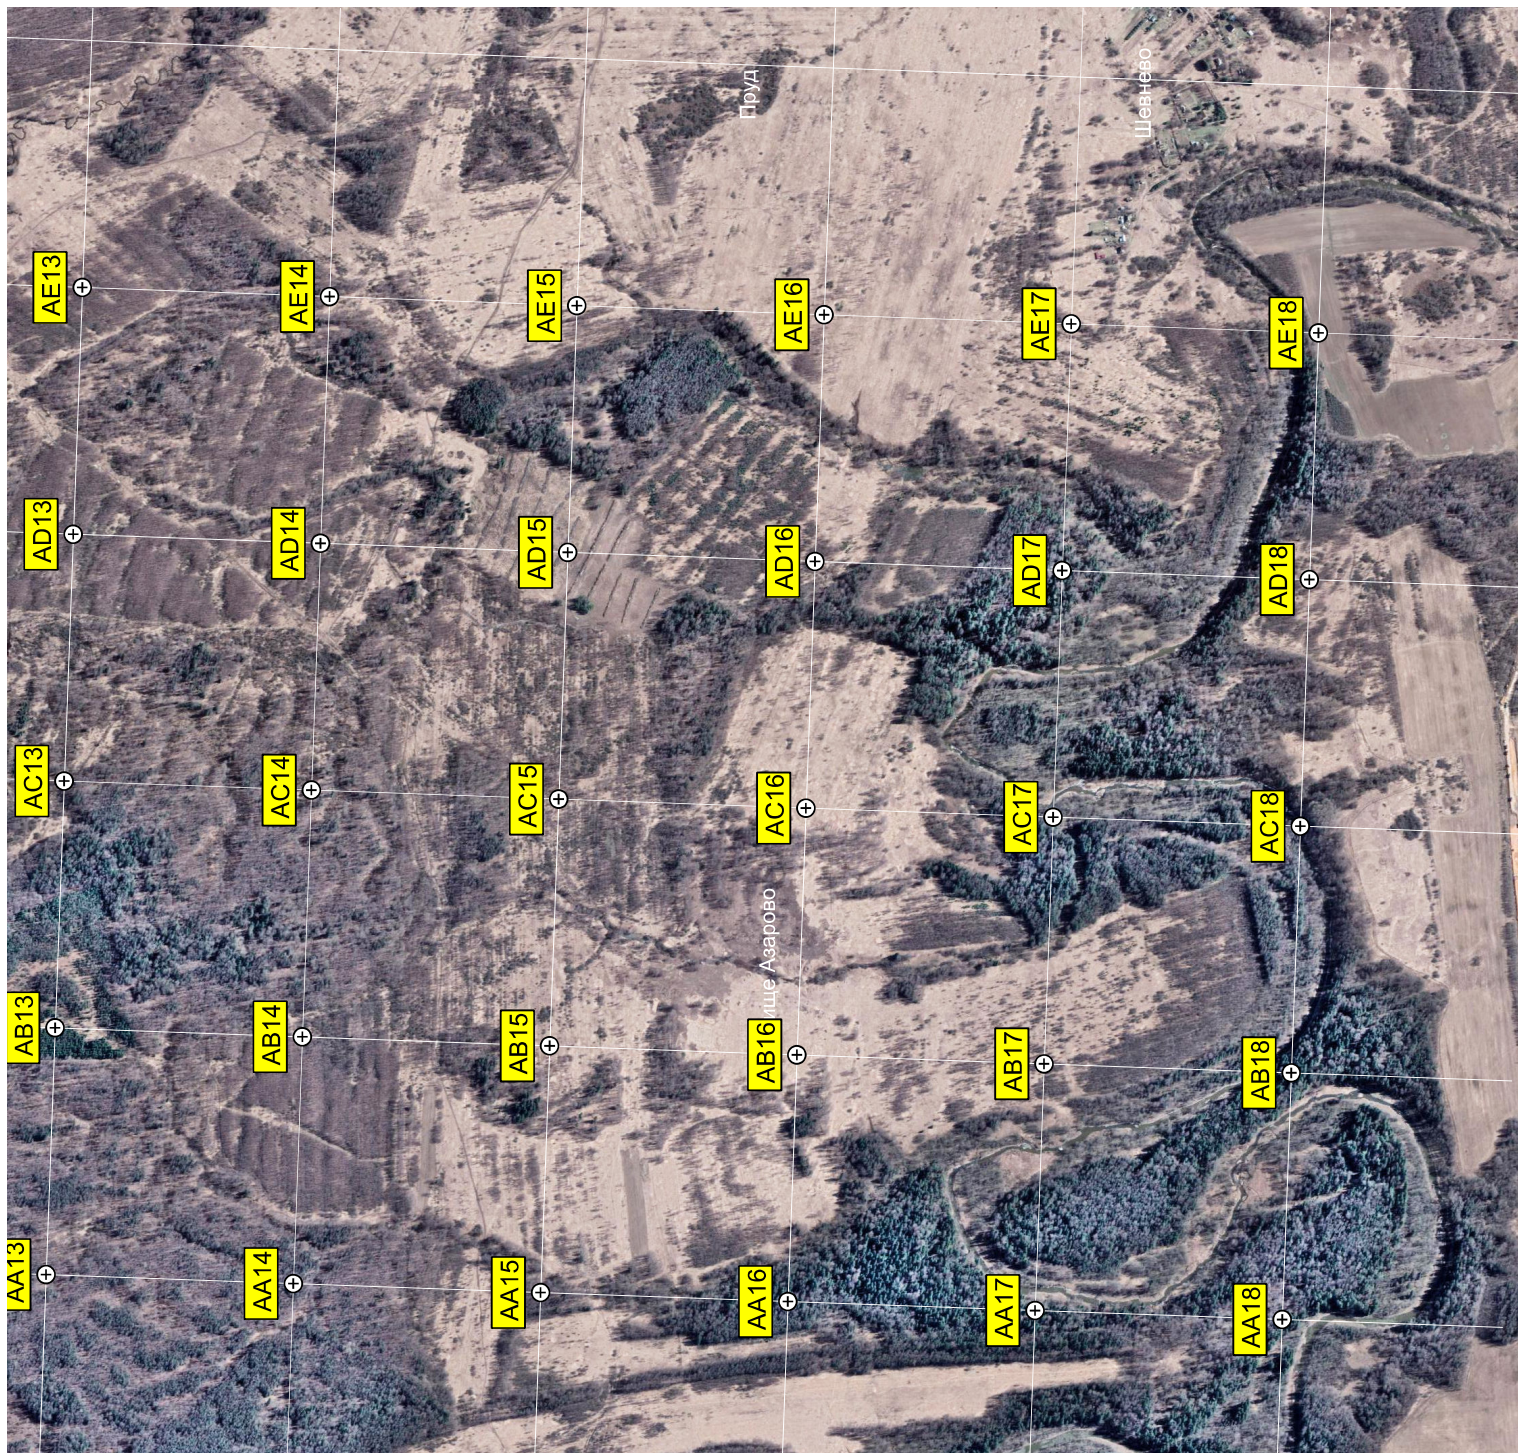

Козляково

Орлово

Кладбище

Михали

авт. мост через реку Рудна связь

Пруд

Пруд

Мост

Дзарово

Урочище Орлица

Васильківське

Пруд

Делянка

Развалины старой церкви в Илсе

переправа

Урочище Карцovo

Урочище Илши

Охотничий лабаз

Игумново

Ус. е Марьино

Бр. могила

Клардошце

Урочнище Глинёво

д.ч.е. Вазовая