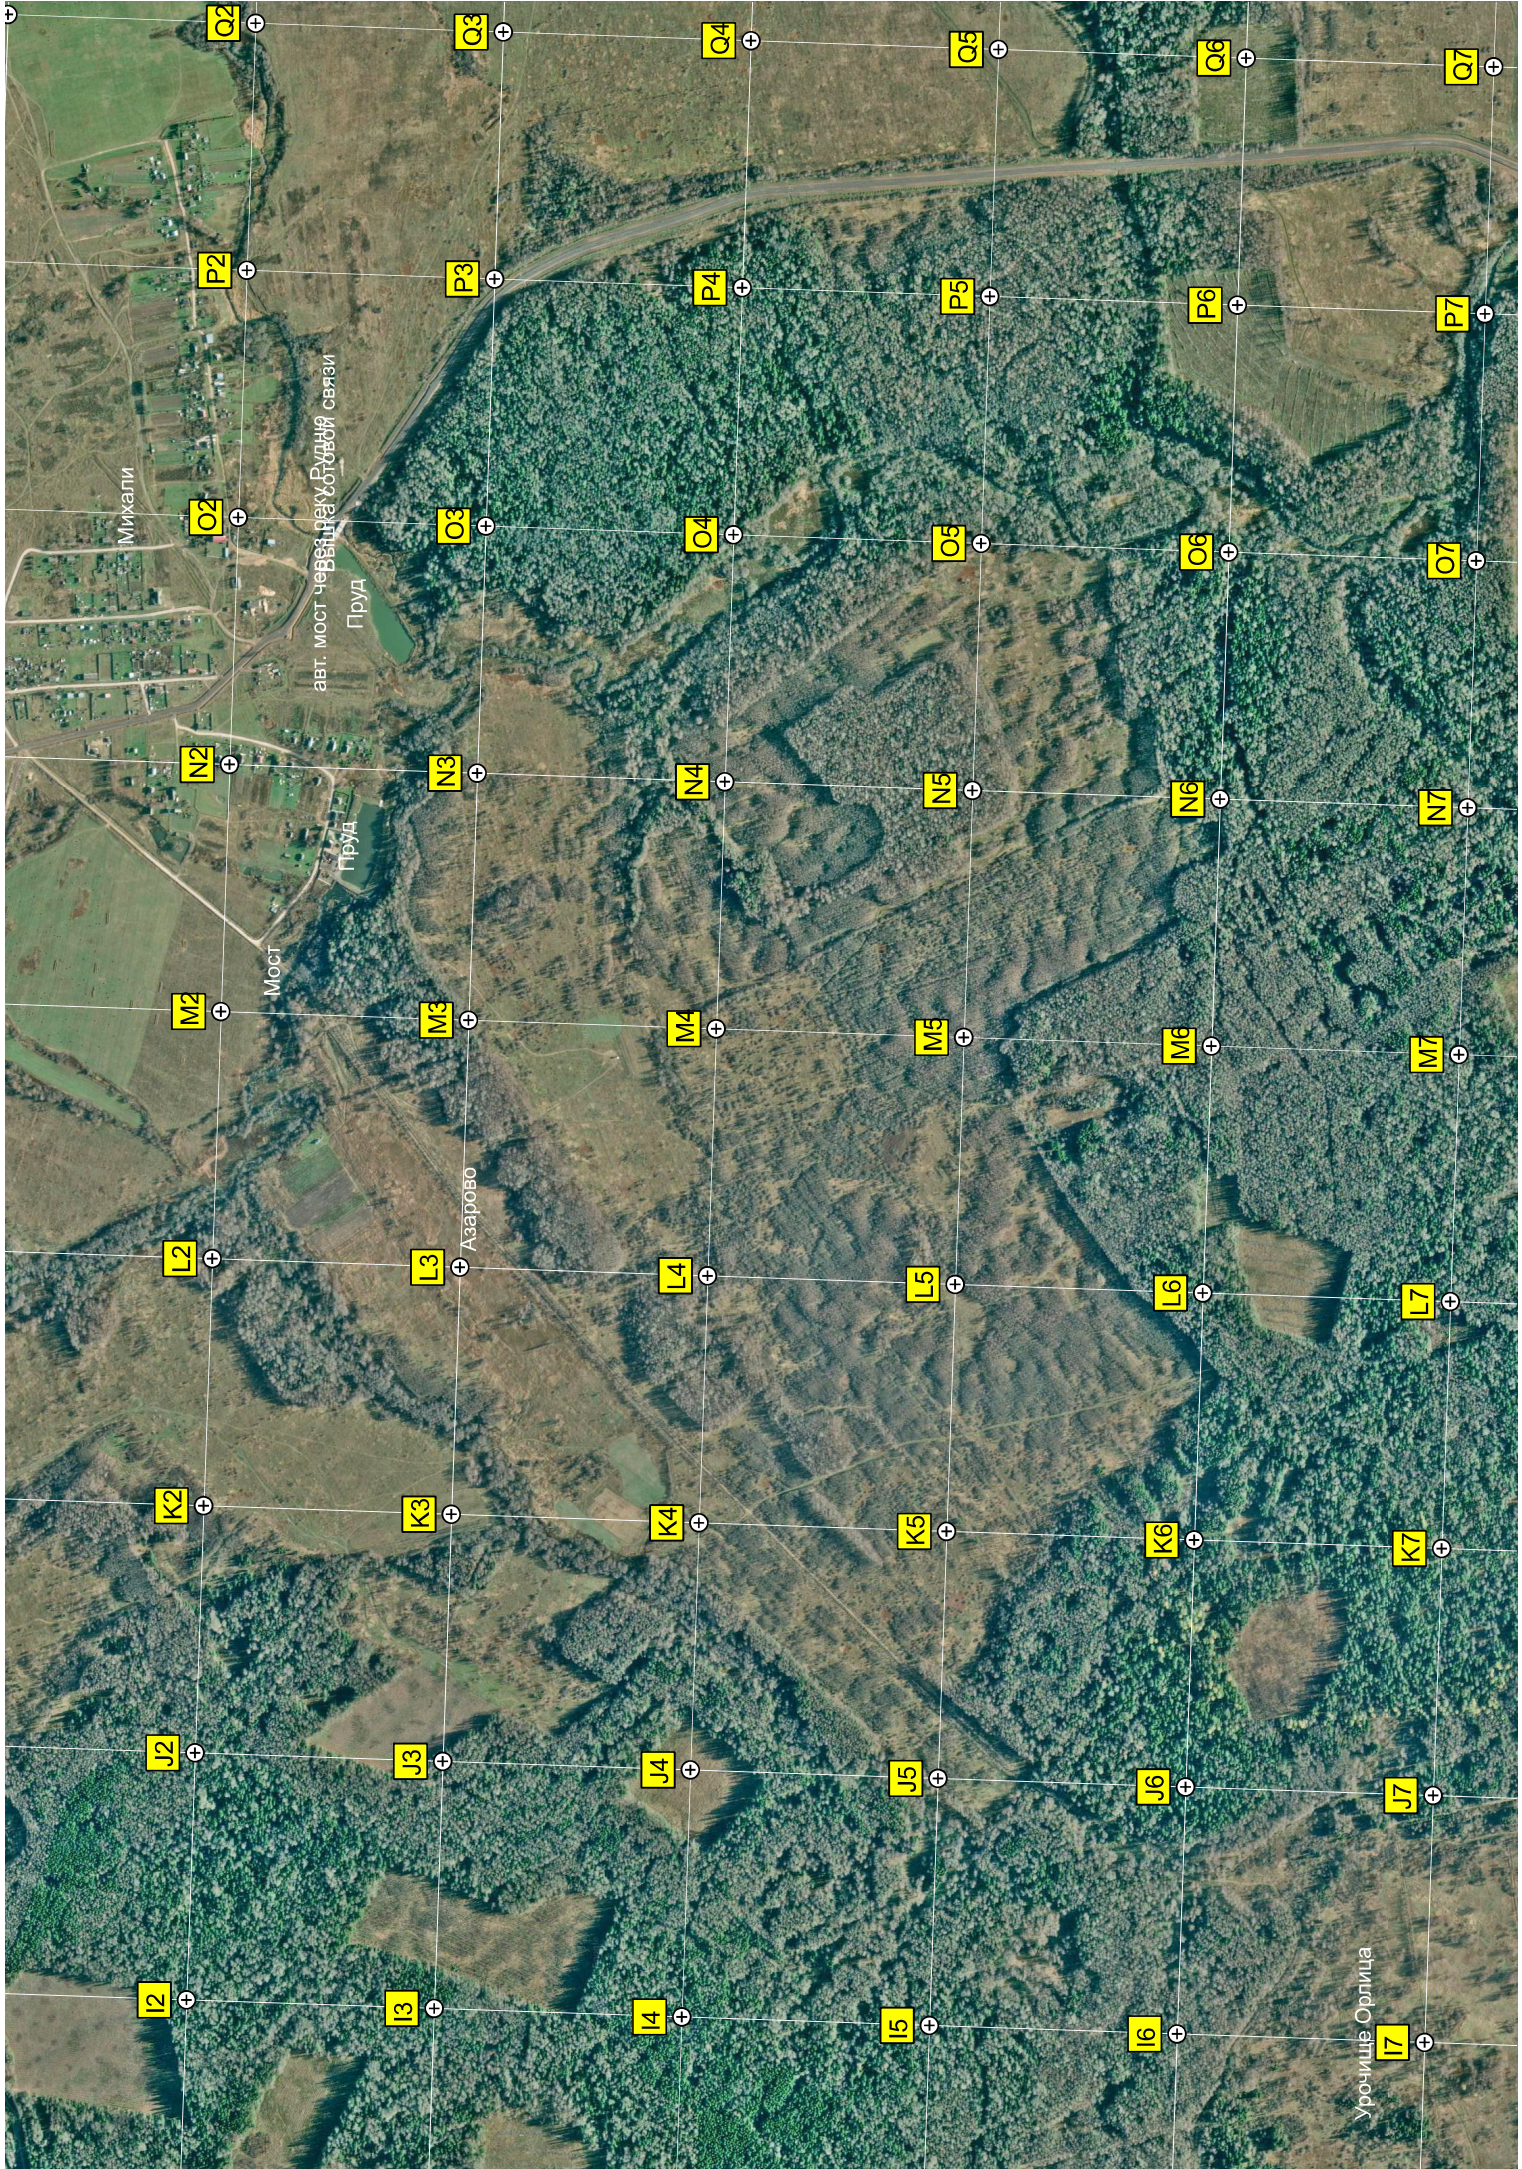

Козляково

Орлово

Кладбище

Михали

авт. мост через реку Рудна связь

Пруд

Пруд

Мост

Дзарово

Урочище Орлица

Васильківське

Пруд

Делянка

Развалины старой церкви в Илсе

переправа

Урочище Карцovo

Урочище Илши

Охотничий лабаз

Игумново

Ус. е Марьино

Бр. могила

Клардошце

Урочнище Глинёво

д.ч.е. Вазовая