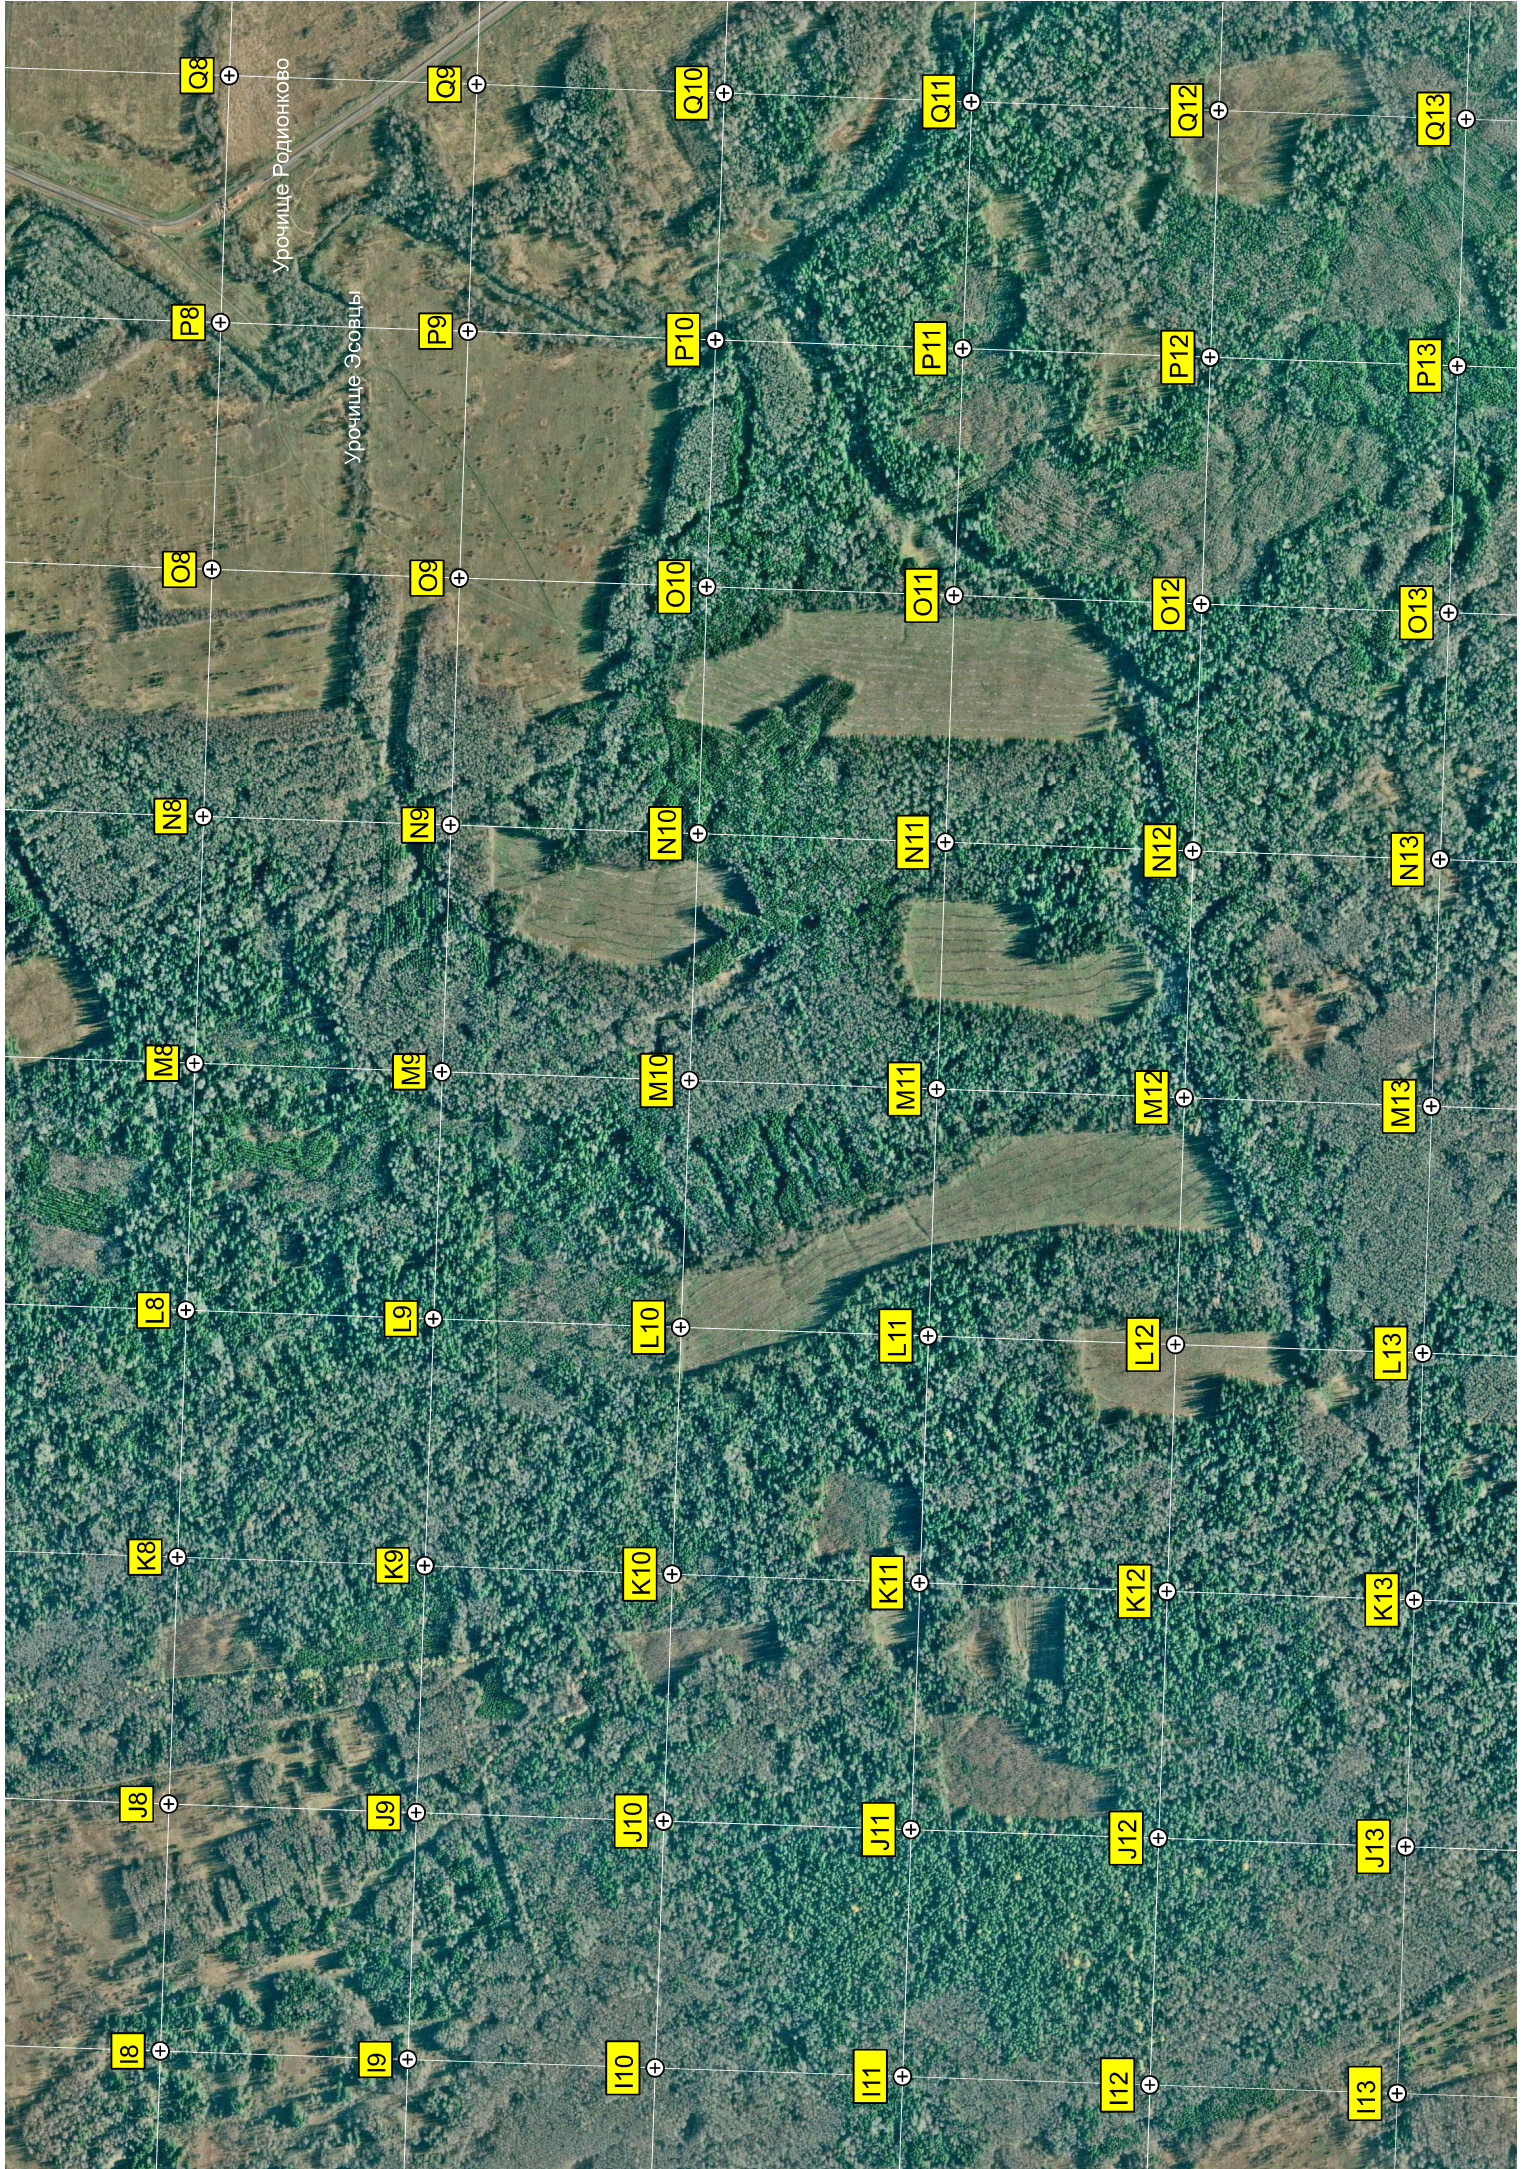

Козляково

Орлово

Кладбище

Михали

авт. мост через реку Рудна связь

Пруд

Пруд

Мост

Дзарово

Урочище Орлица

Васильківське

Пруд

Делянка

Развалины старой церкви в Илсе

переправа

Урочище Карцovo

Урочище Илши

Охотничий лабаз

Игумново

Ус. е Марьино

Бр. могила

Клардошце

Урочнище Глинёво

д.ч.е. Вазовая