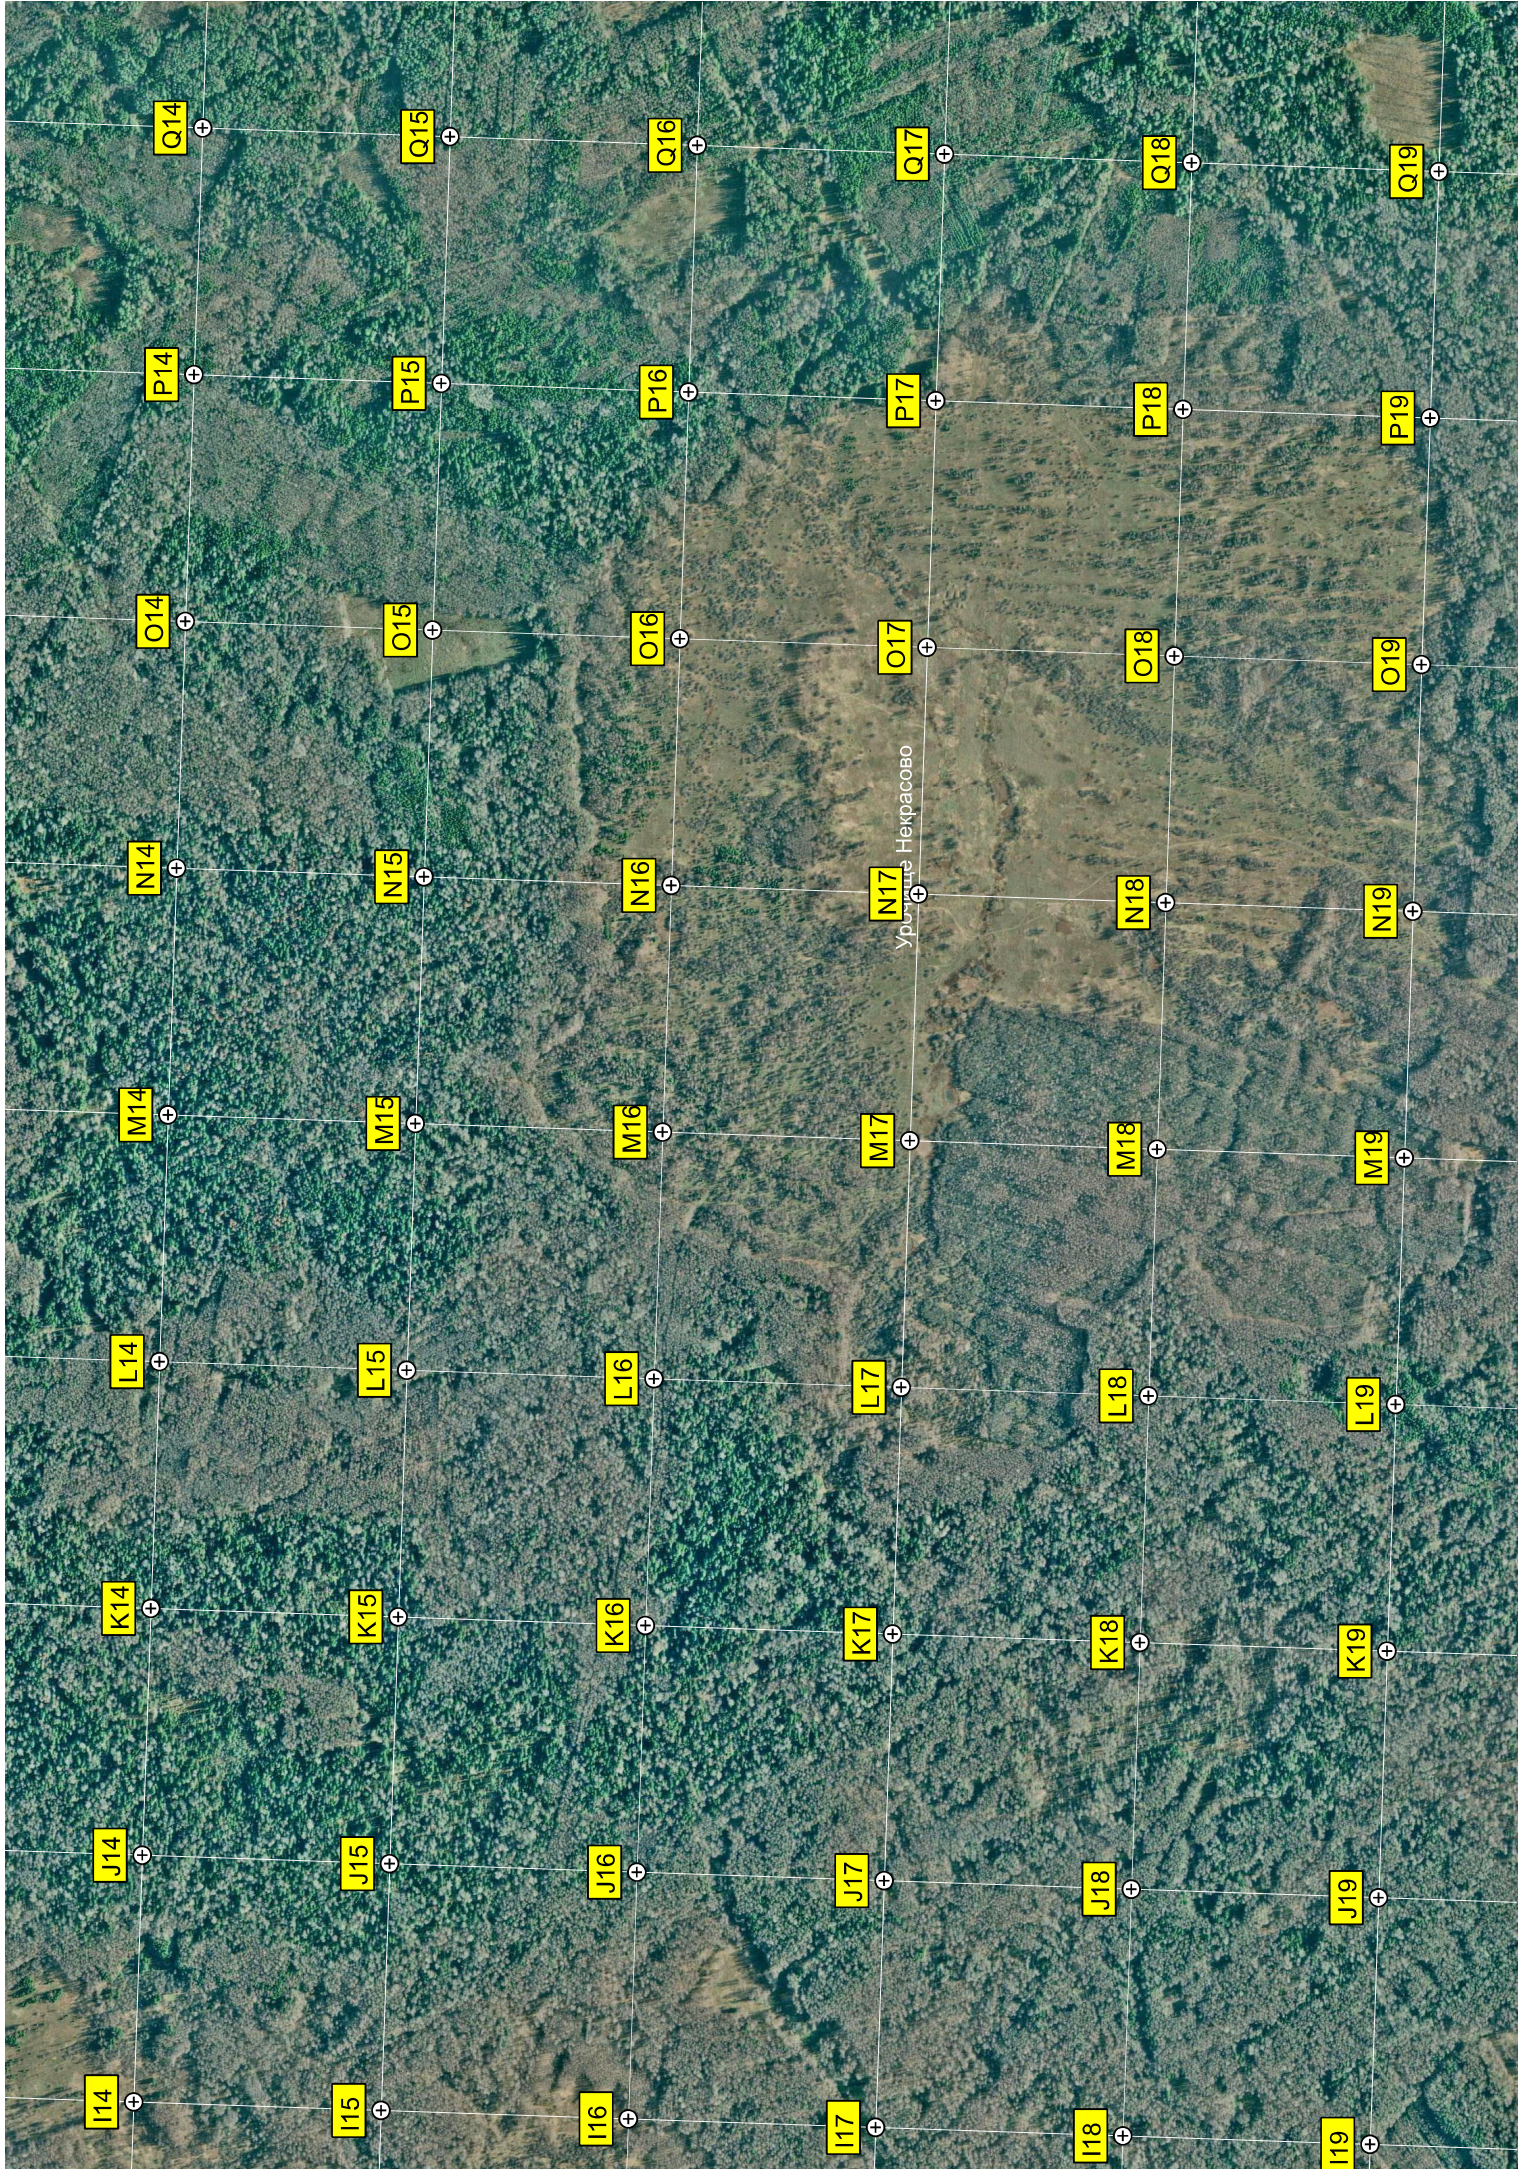

Козляково

Орлово

Кладбище

Михали

авт. мост через реку Рудна связь

Пруд

Пруд

Мост

Дзарово

Урочище Орлица

Васильківське

Пруд

Делянка

Развалины старой церкви в Илсе

переправа

Урочище Карцovo

Урочище Илши

Охотничий лабаз

Игумново

Ус. е Марьино

Бр. могила

Клардошце

Урочнище Глинёво

д.ч.е. Вазовая