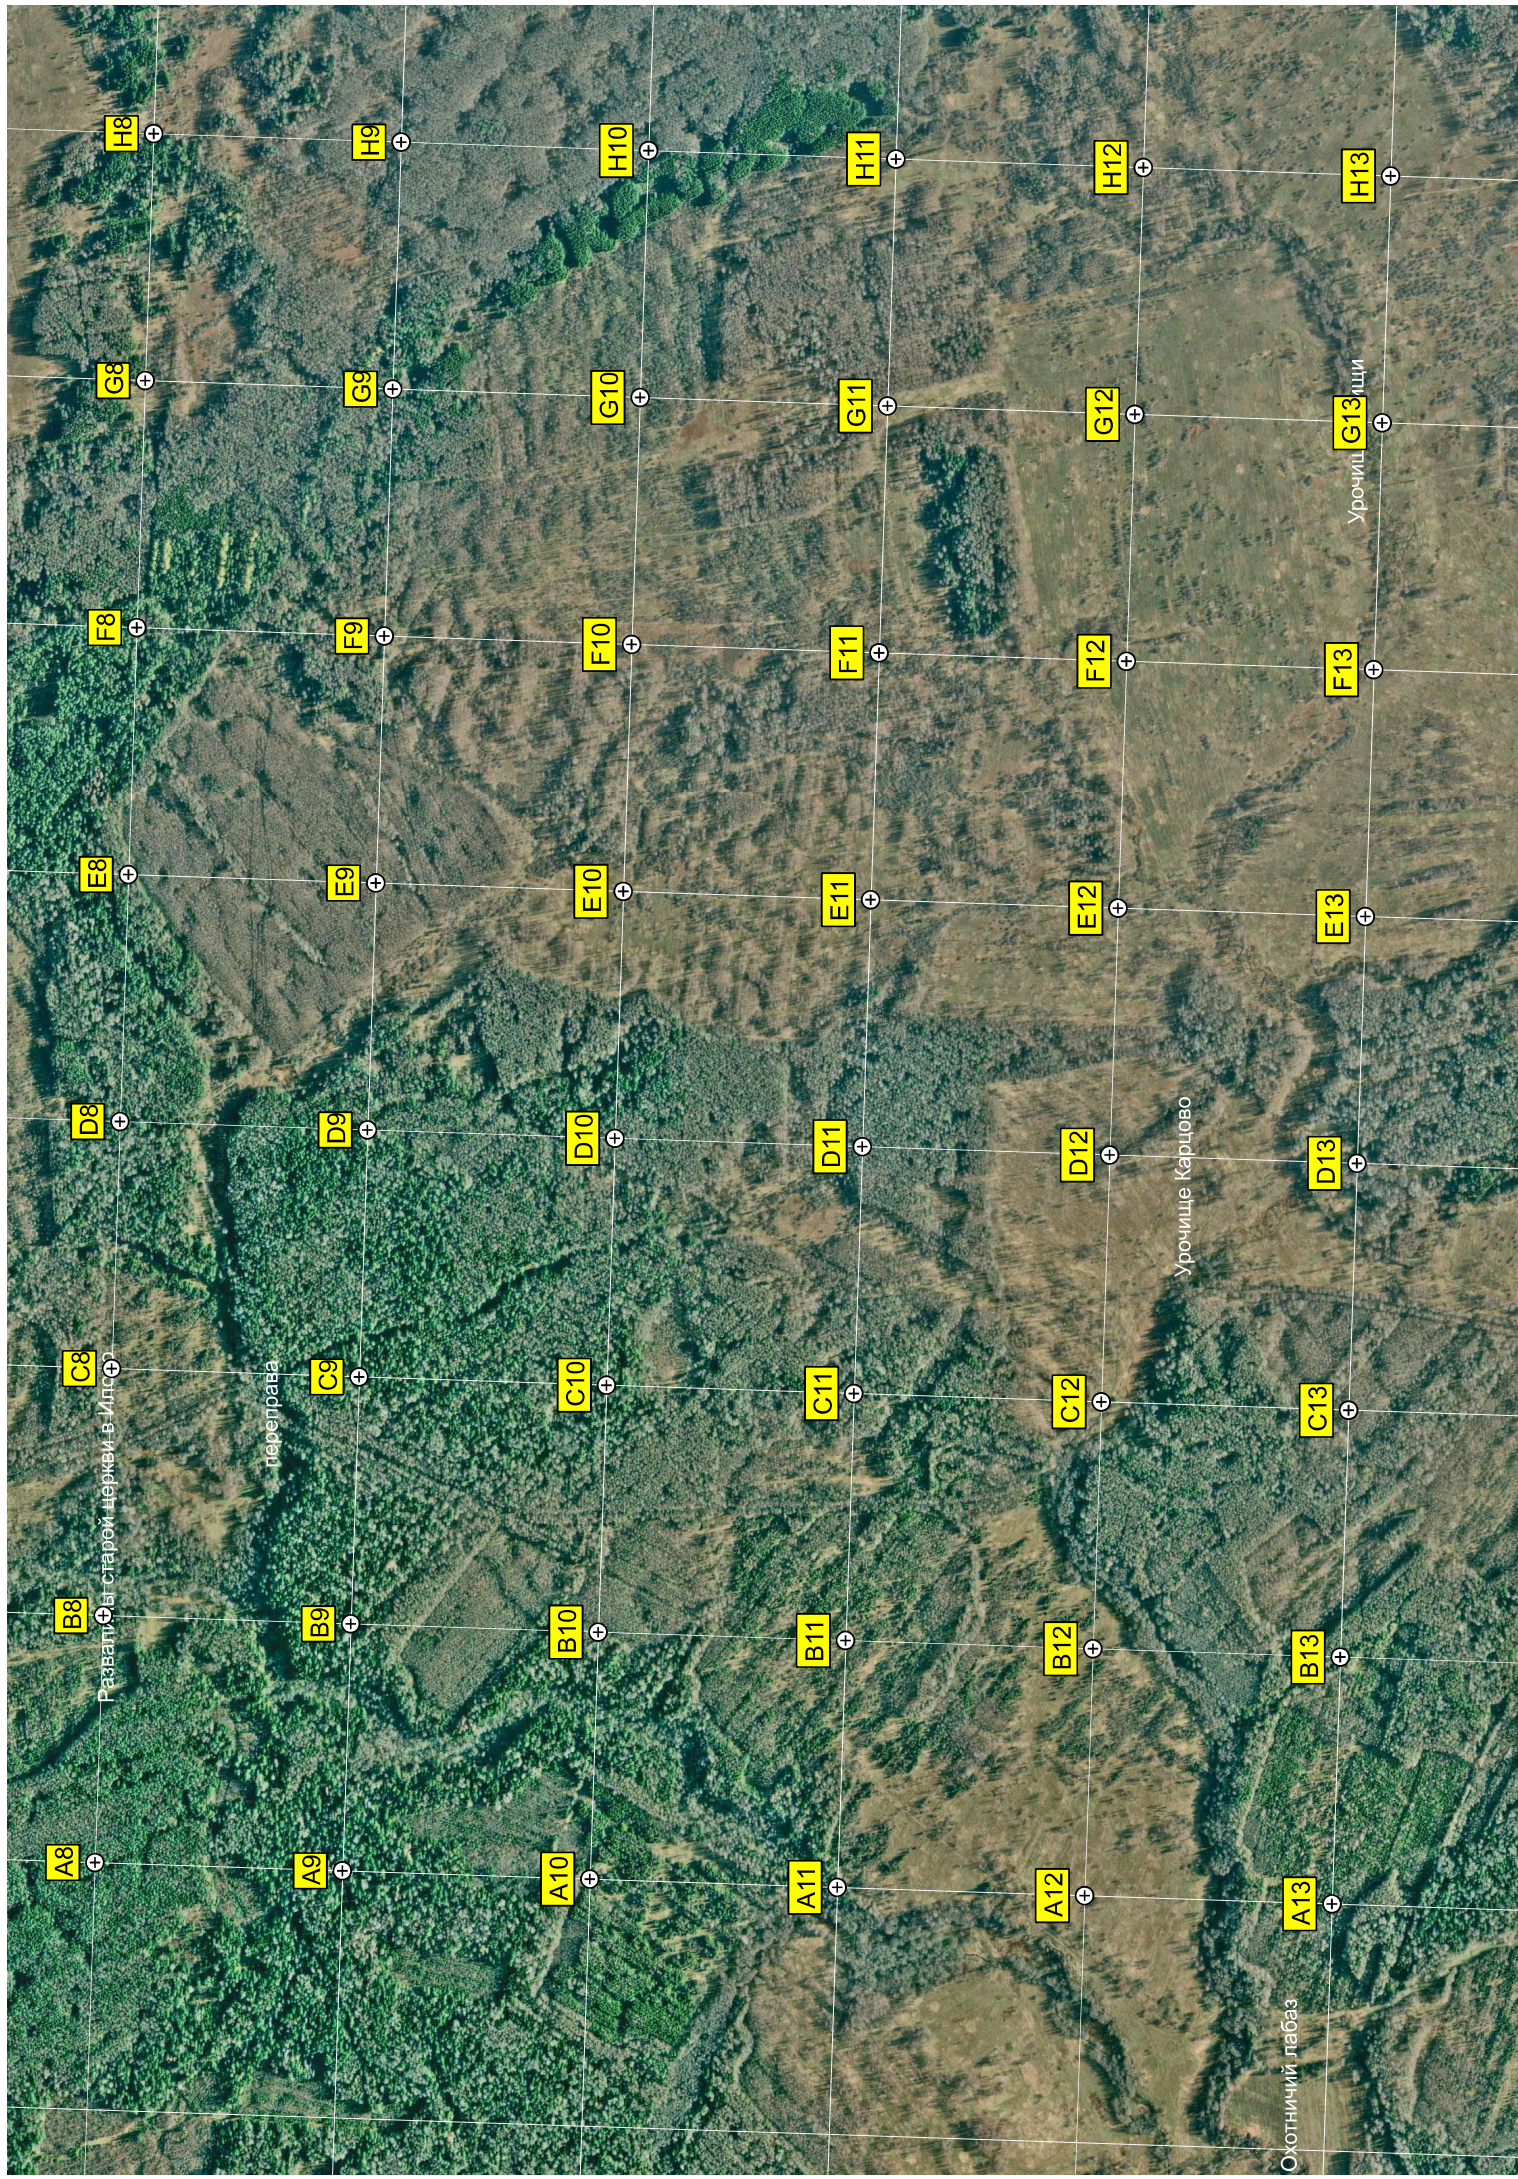

Козляково

Орлово

Кладбище

Михали

авт. мост через реку Рудна связь

Пруд

Пруд

Мост

Дзарово

Урочище Орлица

Васильківське

Пруд

Делянка

Развалины старой церкви в Илсе

переправа

Урочище Карцovo

Урочище Илши

Охотничий лабаз

Игумново

Ус. е Марьино

Бр. могила

Клардошце

Урочнище Глинёво

д.ч.е. Вазовая