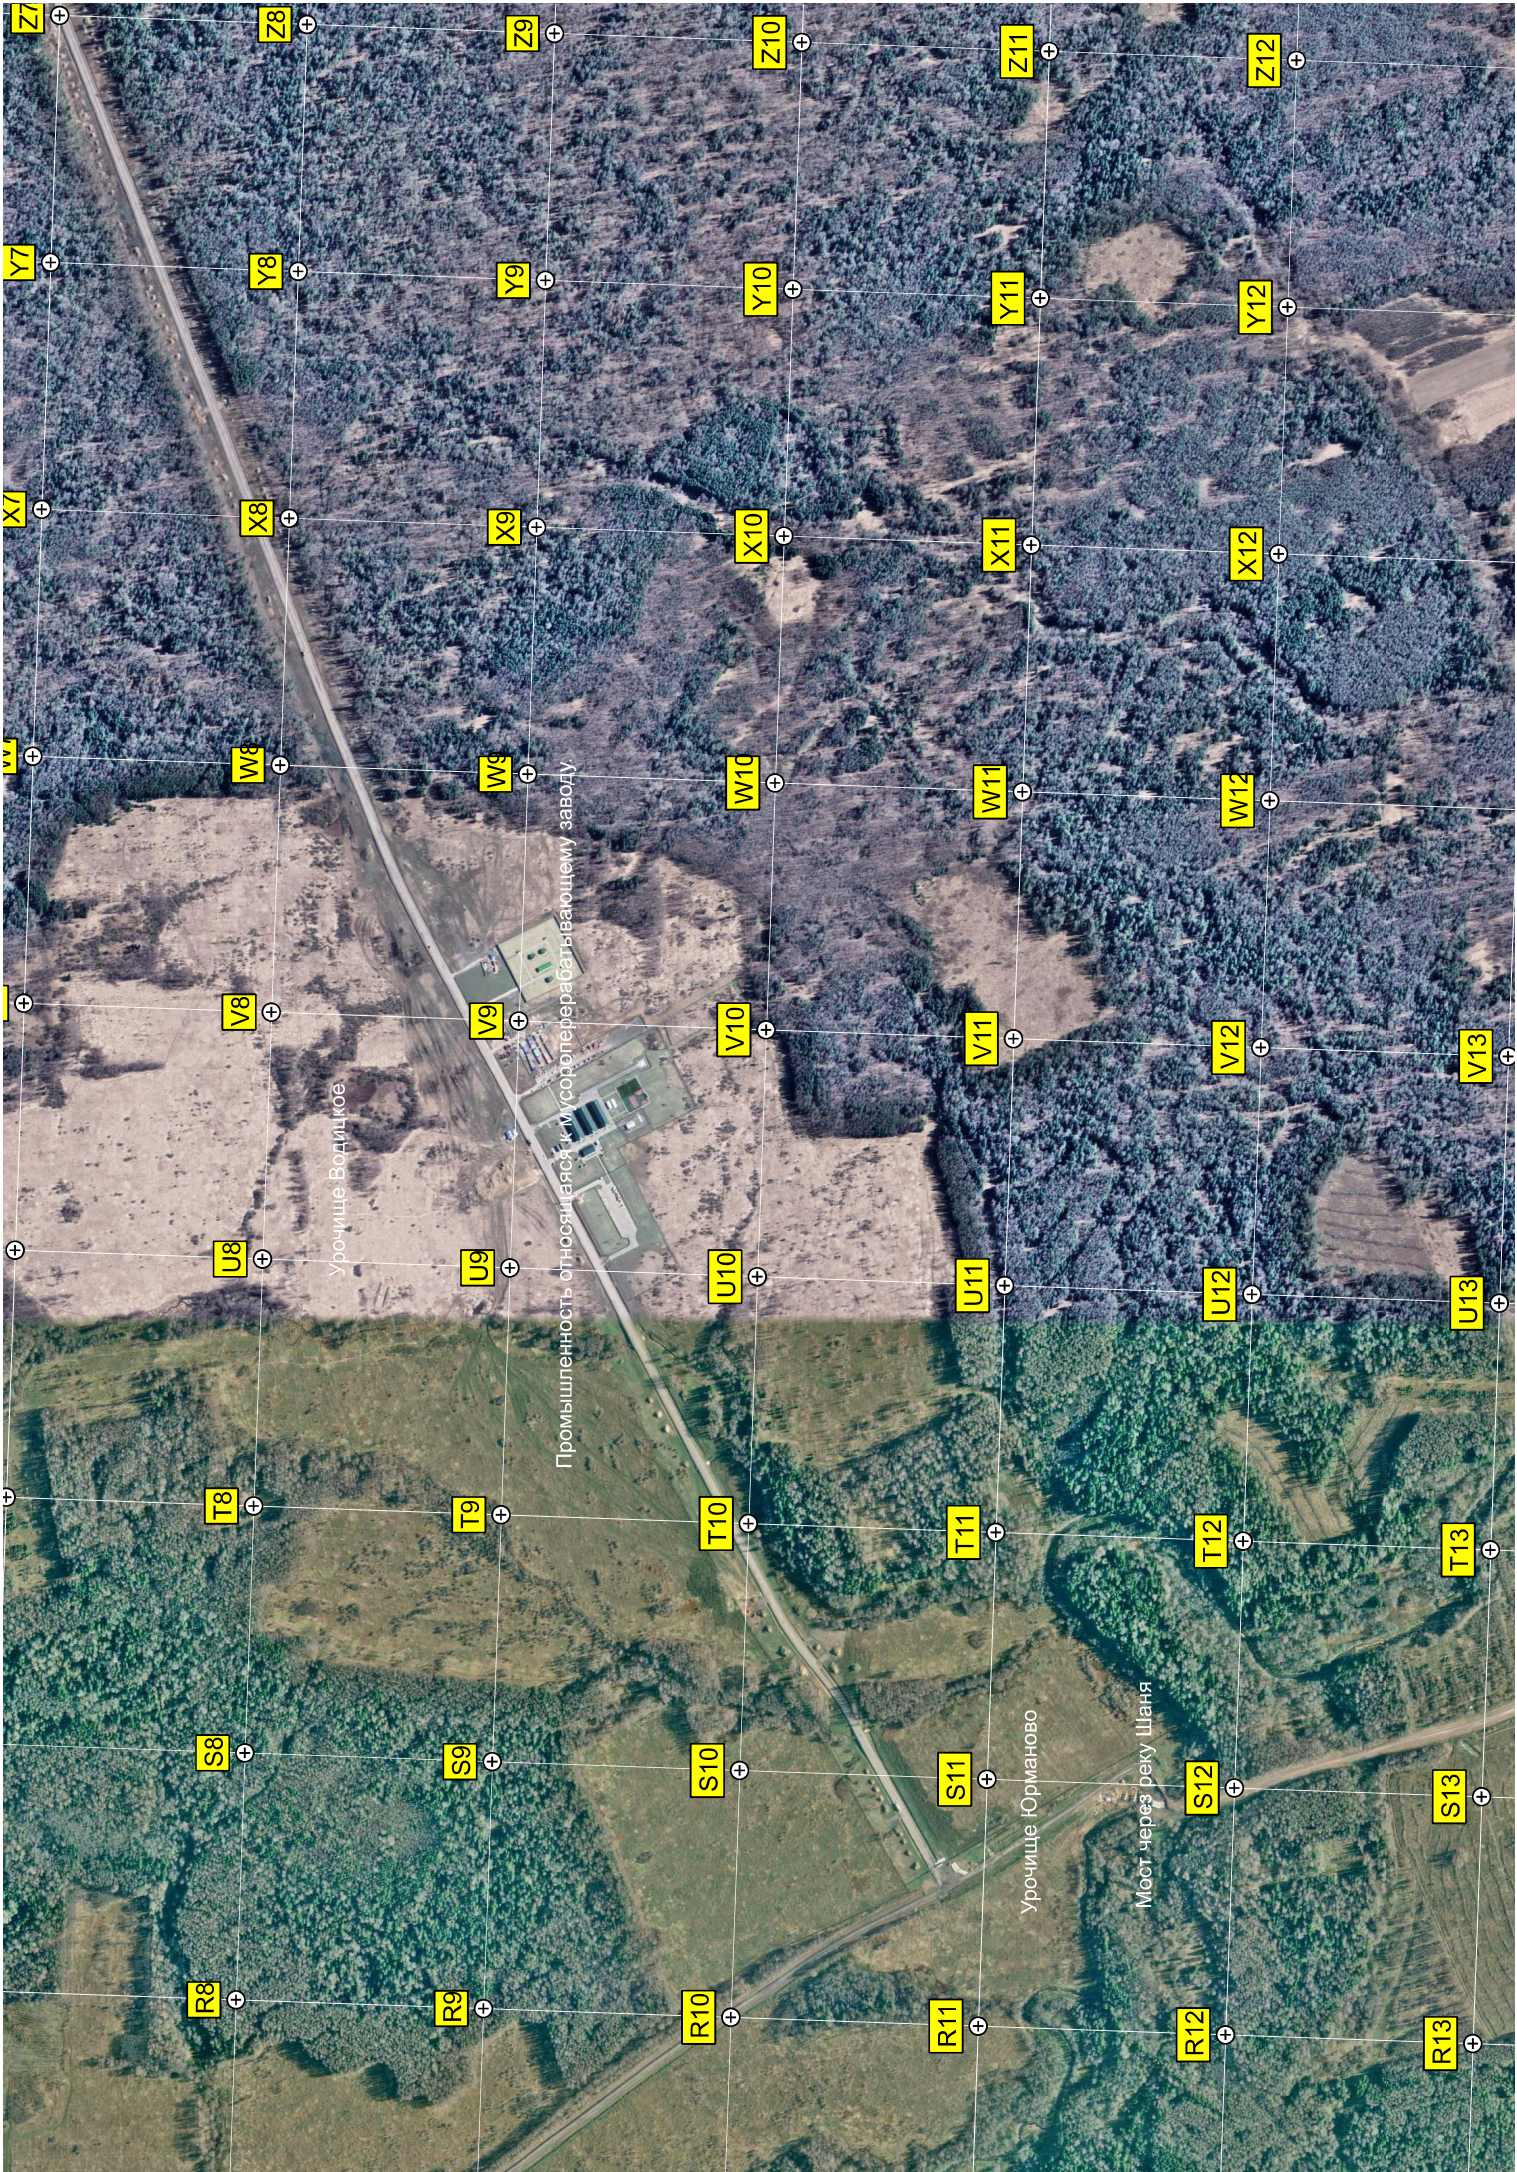

Козляково

Орлово

Кладбище

Михали

авт. мост через реку Рудна связь

Пруд

Пруд

Мост

Дзарово

Урочище Орлица

Васильківське

Пруд

Делянка

Развалины старой церкви в Илсе

переправа

Урочище Карцovo

Урочище Илши

Охотничий лабаз

Игумново

Ус. е Марьино

Бр. могила

Клардошце

Урочнище Глинёво

д.ч.е. Вазовая