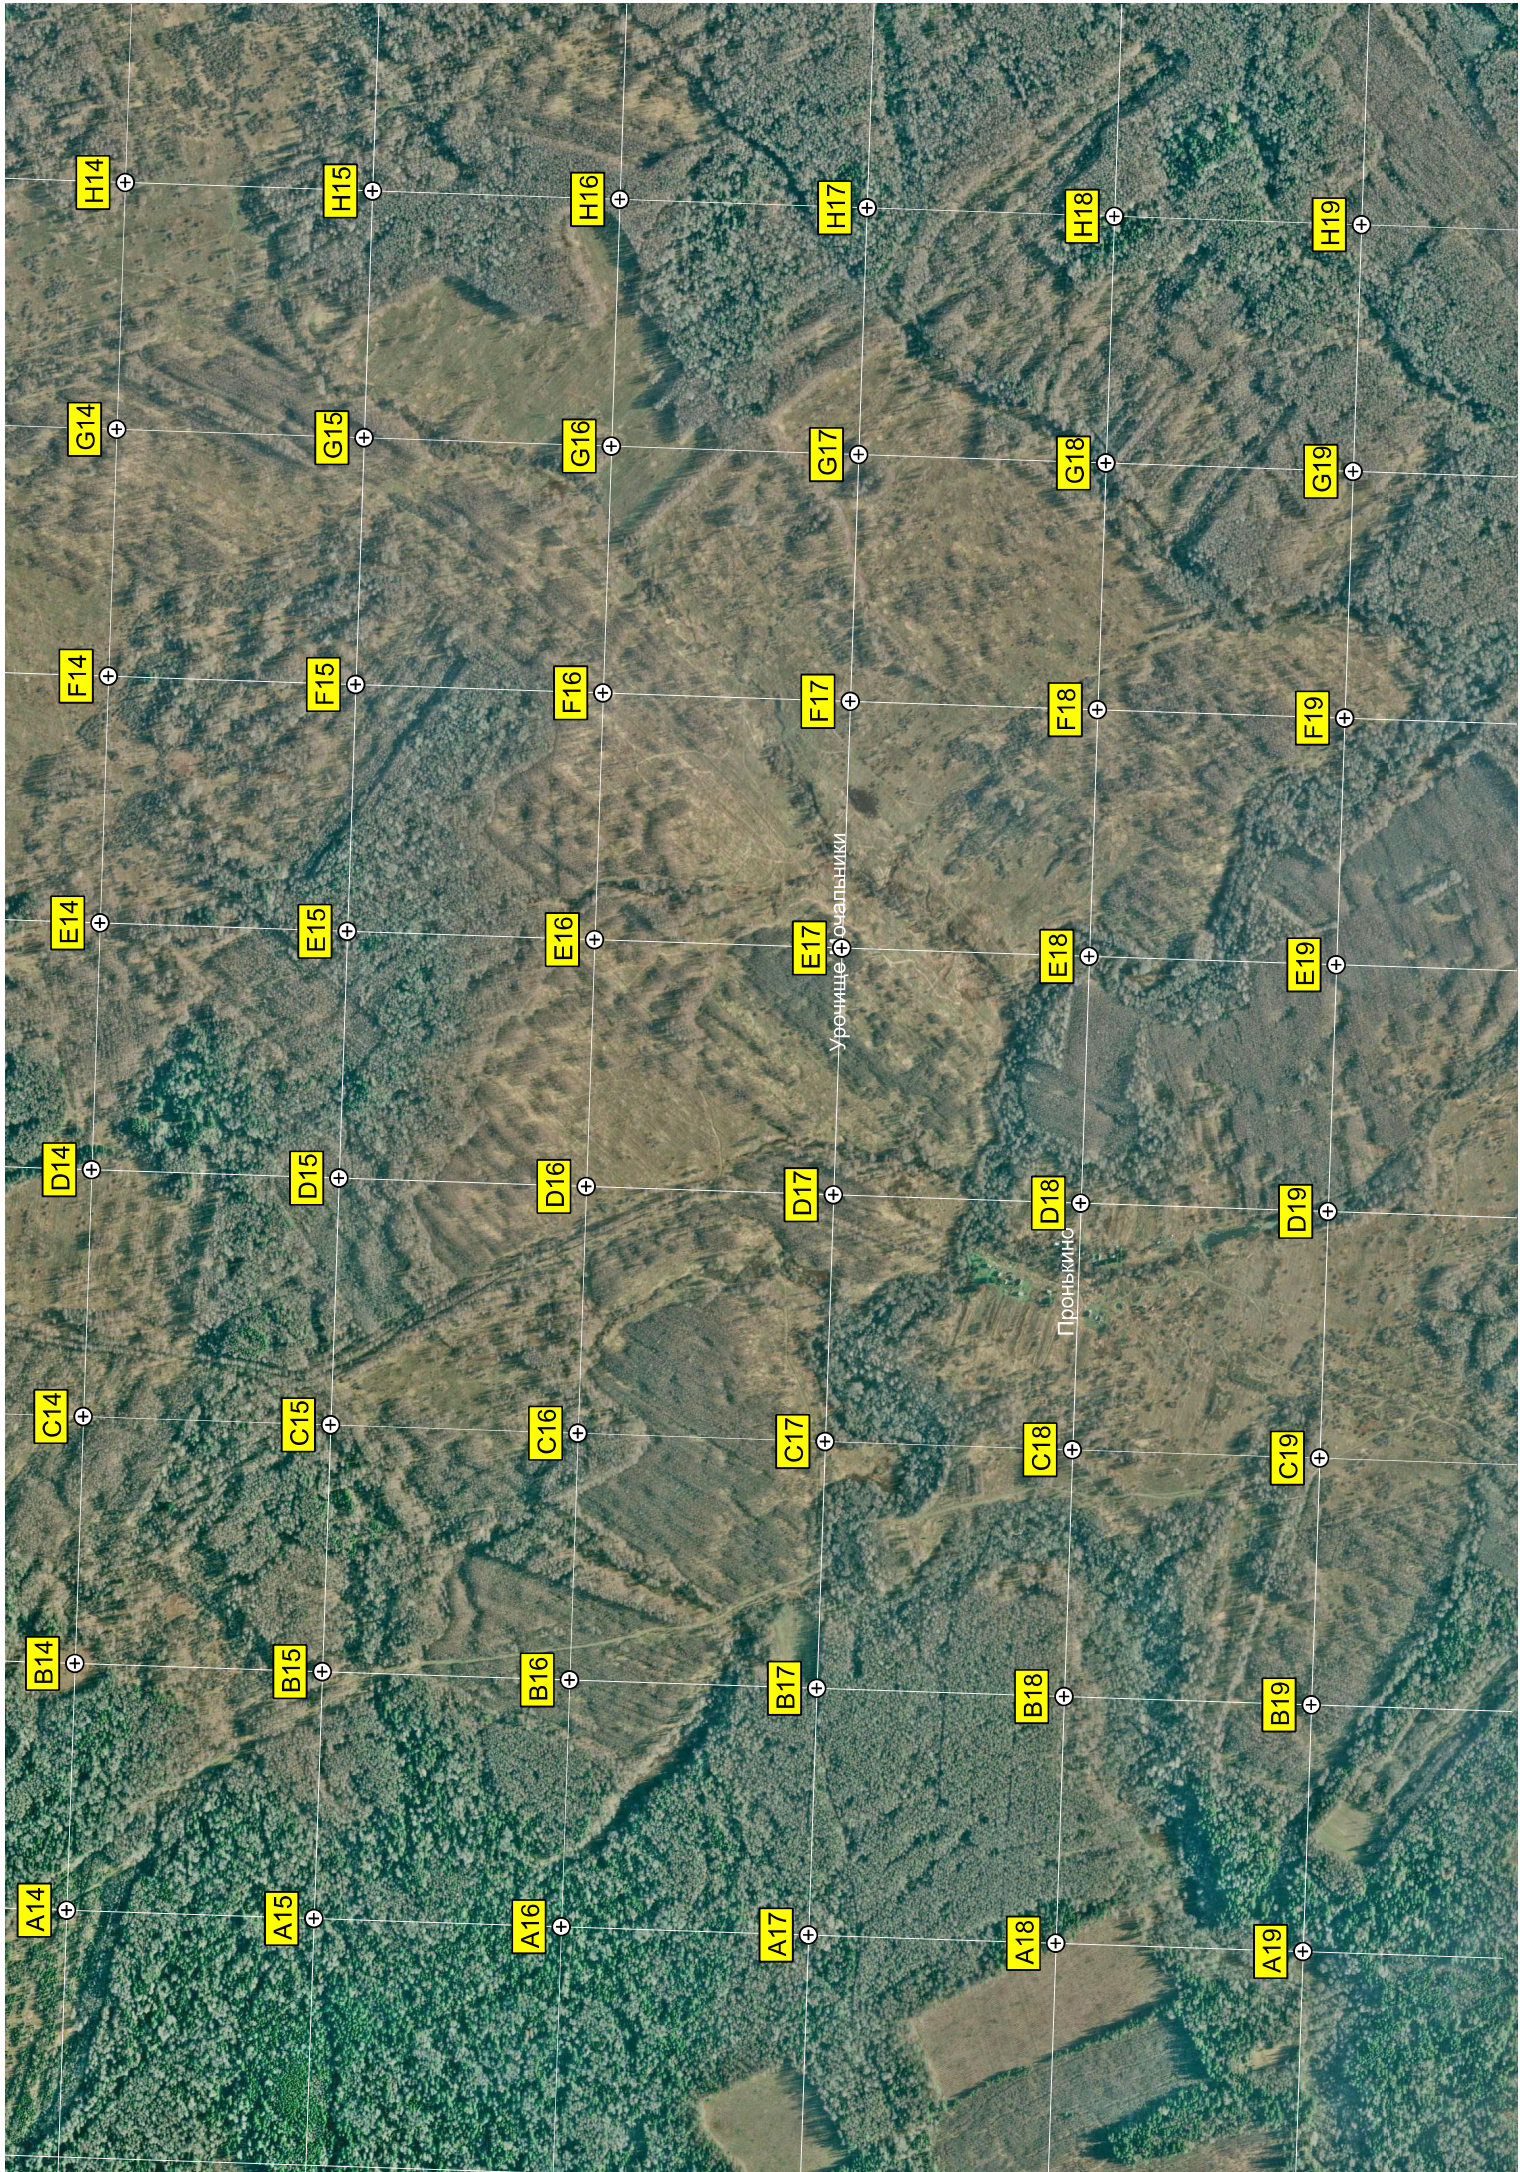

Козляково

Орлово

Кладбище

Михали

авт. мост через реку Рудна связь

Пруд

Пруд

Мост

Дзарово

Урочище Орлица

Васильківське

Пруд

Делянка

Развалины старой церкви в Илсе

переправа

Урочище Карцovo

Урочище Илши

Охотничий лабаз

Игумново

Ус. е Марьино

Бр. могила

Клардошце

Урочнище Глинёво

д.ч.е. Вазовая